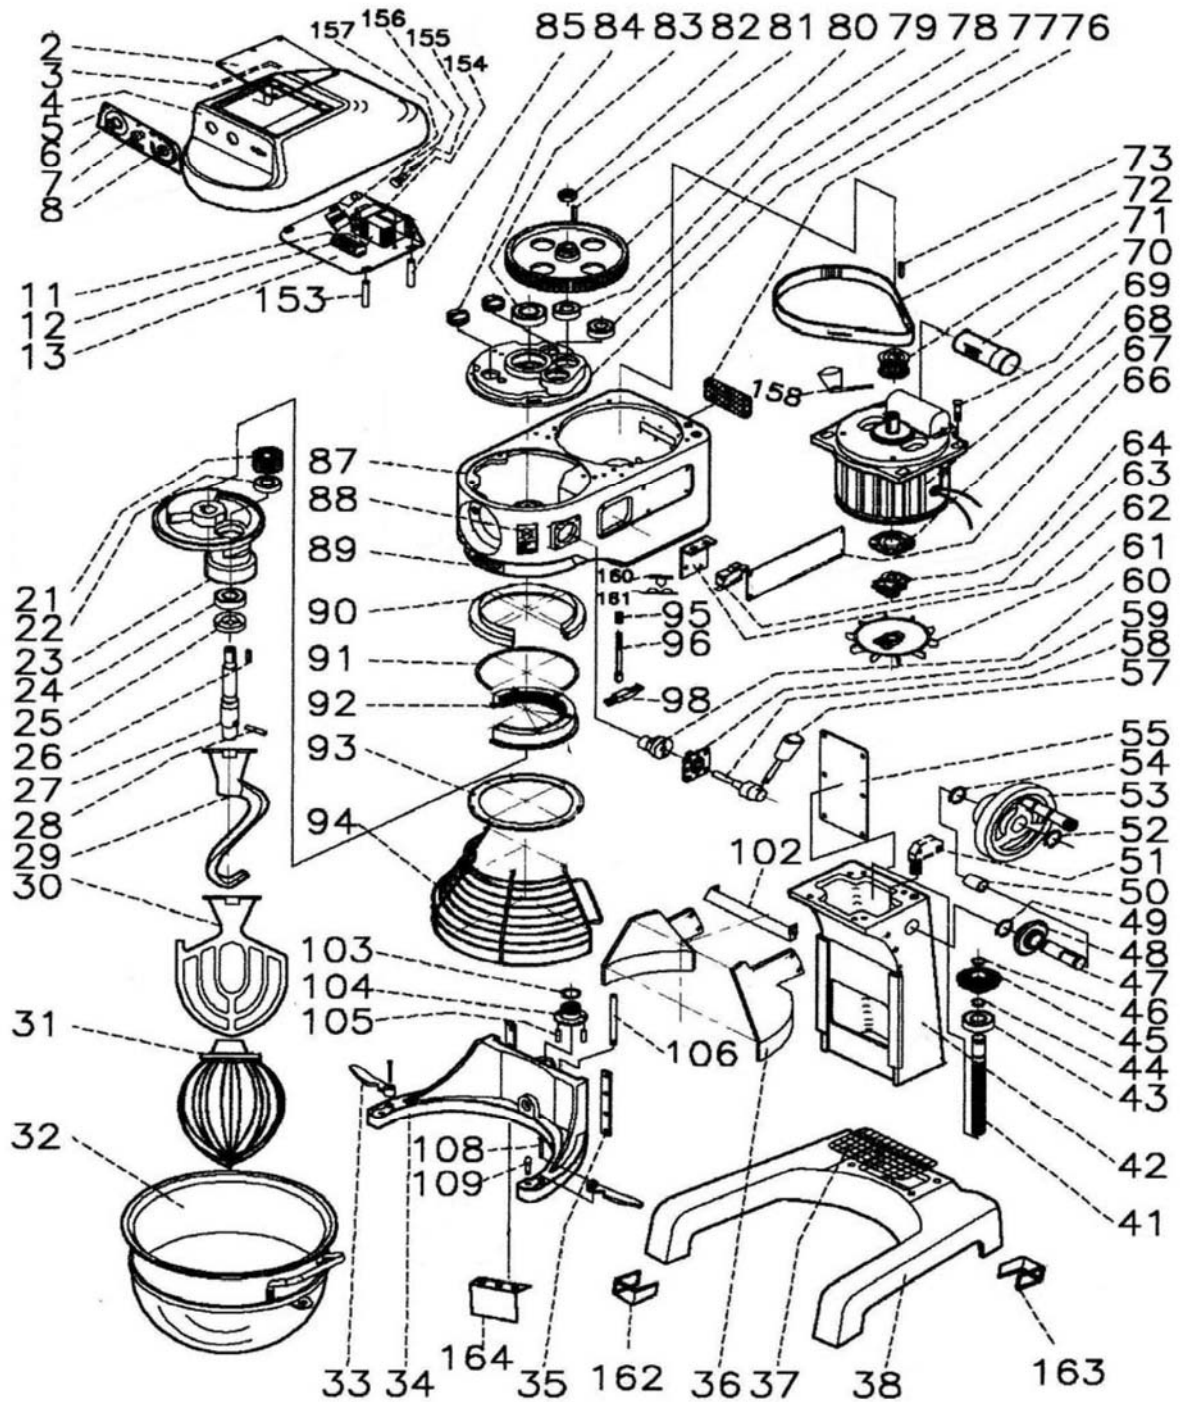

Impastatrice planetaria mod.IP30-40-60 (corpo macchina)
Rotary kneader mod.IP30-40-60 (body machine)

**CATALOGO PARTI DI RICAMBIO • SPARE PARTS CATALOGUE •
CATALOGUE PIÈCES DE RECHANGE • ERSATZTEILKATALOG**

(C): fuori produzione / out of production

**CATALOGO PARTI DI RICAMBIO • SPARE PARTS CATALOGUE •
CATALOGUE PIÈCES DE RECHANGE • ERSATZTEILKATALOG**

IP30

RIF.	DIN - UNI	DESCRIZIONE / DESCRIPTION
121		Linguetta / Key
122		Ingranaggio / Gear
123		Boccola / Bush
124		Distanziale / Spacer
125	6306ZZ	Cuscinetto / Bearing
126	Ø72	Seeger / C-ring
127		Boccola / Bush
128	45x72x12	Paraolio / Seal oil
129		Dado / Nut stop
130		Albero / Shaft
131		Linguetta / Key
132		Linguetta / Key
133		Distanziale / Spacer
134		Dado / Nut stop
135		Asta / Rod
136		Dado / Nut stop
137		Molla / Spring
138		Perno / Pivot
139		Supporto / Support
140	6204ZZ	Cuscinetto / Bearing
141	Ø24	Seeger / C-ring
142	6204ZZ	Cuscinetto / Bearing
143		Ingranaggio / Gear
144		Distanziale / Spacer
145		Albero / Shaft
146	Ø42	Seeger / C-ring
147		Dado / Nut stop
148		Ingranaggio / Gear
149		Linguetta / Key
150		Albero / Shaft
151	Ø47	Seeger / C-ring
152		Dado / Nut stop
153		Distanziale / Support tube
154		Termica / Overload relay
155	1A – 5x20	Fusibile / Fuse
156		Portafusibile / Fuse fixture
157		Trasformatore / Transformer
158		Supporto / Support
160		Molla / Spring
161		Fissaggio molla / Spring fixture
162		Piedino anteriore / Front feet
163		Piedino posteriore / Back feet
164		Staffa / Bracket