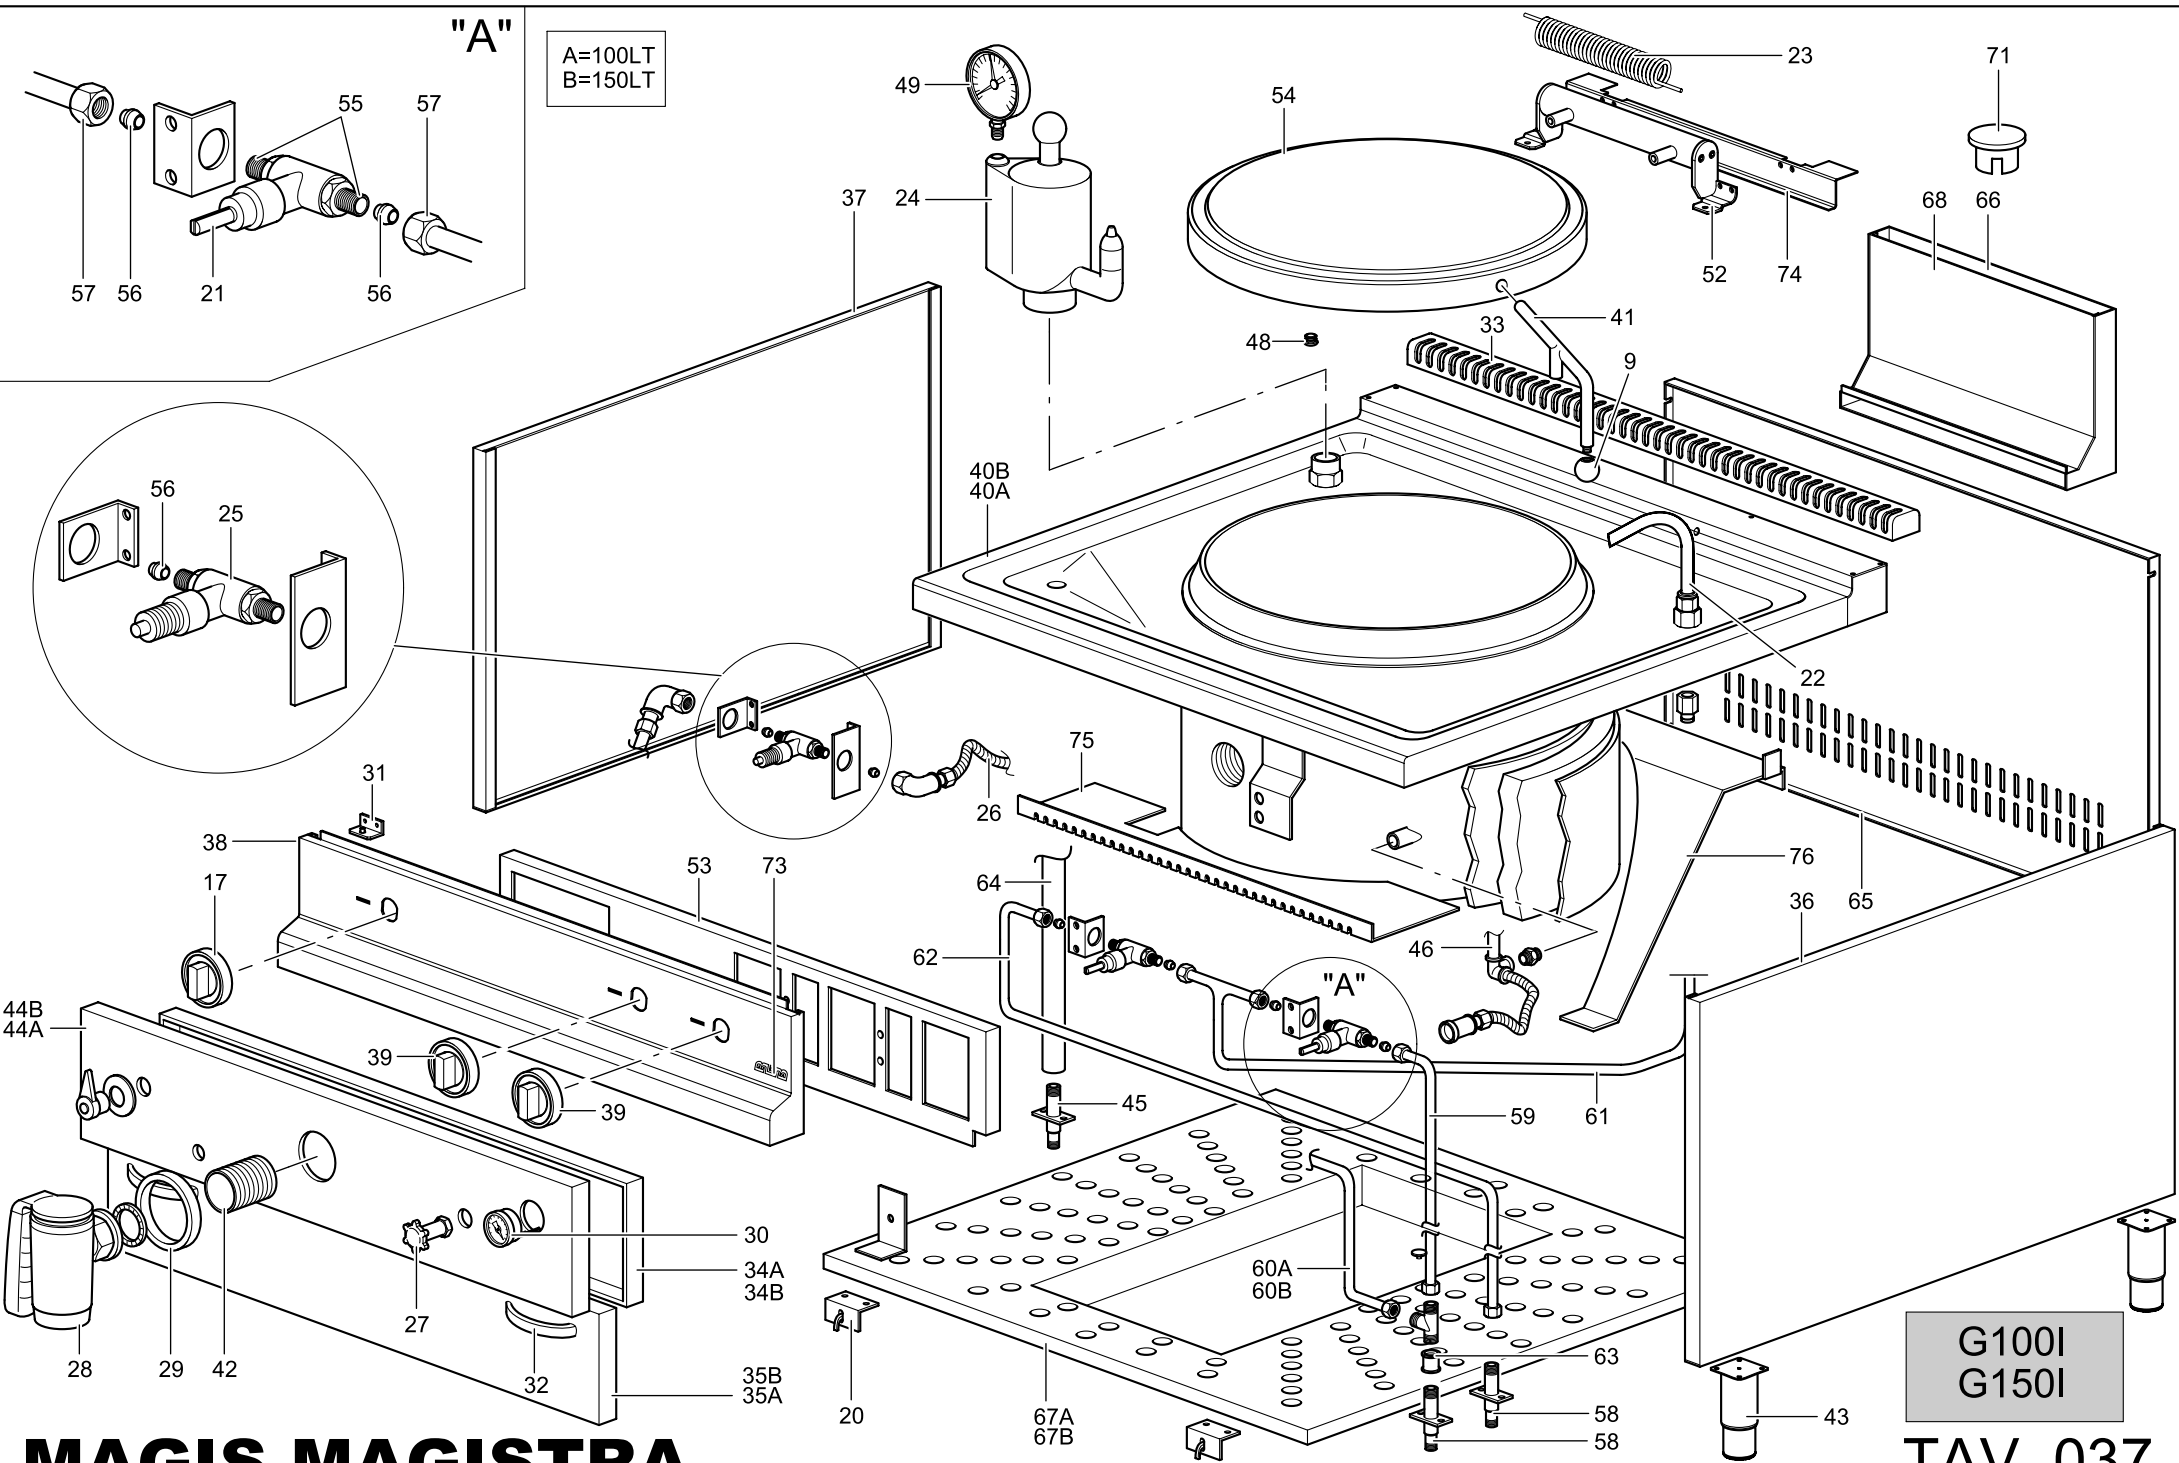

"A"

A=100LT
B=150LT

G100I
G150I

MAGIS MAGISTRA

TAV. 037