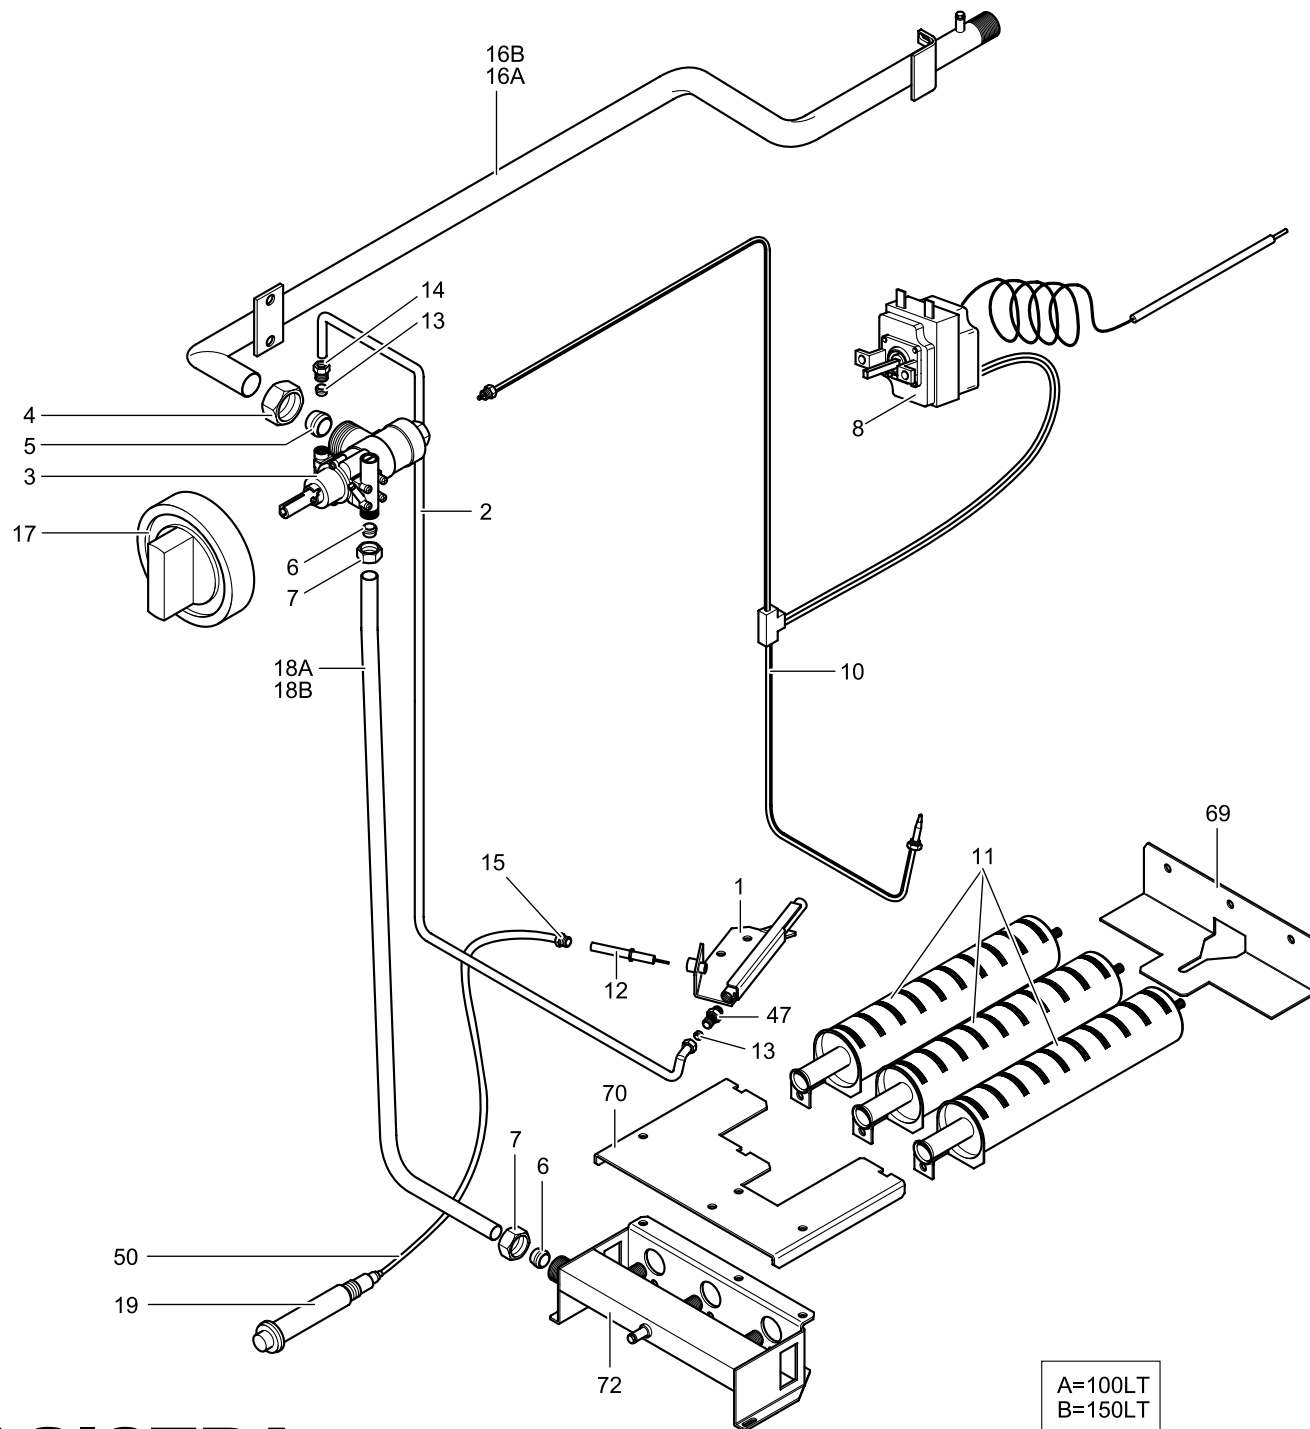

A=100LT
B=150LT

G100I
G150I

MAGIS MAGISTRA

TAV. 037

TAVOLA	POS.	CODICE	ITALIANO	FRANCESE	INGLESE	TEDESCO
TAV.037	(1)	GACP800065	AS. PILOTA	VEILLEUSE	PILOT	PILOTBRENNER
TAV.037	2	PACP800212	TU.PILOTA BRUC.	TUBE VEILLEUSE	PILOT PIPE	PILOTBRENNERROHR
TAV.037	(3)	RTCP800019	RUB.V.	ROBINET	TAP	HAHN
TAV.037	4	RTCP800021	CALOTTA RUB.D.20	ECROU POUR ROBINET D.20	NUT FOR TAP D.20	MUTTER FÜR SCHLAUCH D.20
TAV.037	5	RTCP800020	BICONO RUB.D.20	BICONE D.20	DOUBLE CONE D.20	DOPPELKONUS D.20
TAV.037	6	RTCP800023	BICONO RUB.D.16	BICONE D.16	DOUBLE CONE D.16	DOPPELKONUS D.16
TAV.037	7	RTCP800022	CALOTTA RUB.D.16	ECROU POUR ROBINET D.16	NUT FOR TAP D.16	MUTTER FÜR SCHLAUCH D.16
TAV.037	(8)	RTCP800067	TERMOSTATO LIMIT	THERMOSTAT LIMIT	LIMIT THERMOSTAT	THERMOSTAT LIMIT
TAV.037	9	172109	SFERA BACHELITE D.40 M10 - PS4010L	BALL	SPHERE	KUGEL
TAV.037	(10)	RTCU700374	T/COPPIA	THERMOCOUPLE	THERMOCOUPLE	THERMOELEMENT
TAV.037	11	RTCU800335	BRUC.CENT.	BRÛLEUR CENTRALE	CENTRAL BURNER	MITTLERER BRENNER
TAV.037	(12)	RTCU900010	CAND.ROT.	BOUGIE OXIDE RONDE	ROUND SPARK	ZÜNDKERZE
TAV.037	13	RTCU900018	BICONO D.6	BICONE D.6	DOUBLE CONE D.6	DOPPELKONUS D.6
TAV.037	14	RTCU800339	CALOTTA D.6	ECROU D.6	NUT D.6	MUTTER D.6
TAV.037	15	RTCU900215	RACCORDO CAND.PIL.ST.	RACCORD POUR BOUGIE VEILLEUSE	FITTING FOR PILOT SPARK PLUG	ANSCHLUSSTÜCK
TAV.037	16A	162902	AS.RAMPA	RAMPE	RAMP	RAMPE
TAV.037	16B	160452	AS.RAMPA	RAMPE	RAMP	RAMPE
TAV.037	(17)	164360	MANOP.RUB.V.+ANELLO	POIGNÉE ROBINET+ANNEAU	TAP KNOB+RING	HAHNKUGELGRIFF+RING
TAV.037	18A	163274	TUBO ALIMENTAZIONE BRUCIATORE	TUBE ALIMENTATION BRULEUR	BURNER FEEDING PIPE	BRENNERVERSORUNGSRÖHR
TAV.037	18B	164997	TUBO ALIMENTAZIONE BRUCIATORE	TUBE ALIMENTATION BRULEUR	BURNER FEEDING PIPE	BRENNERVERSORUNGSRÖHR
TAV.037	(19)	RTCU700020	ACC.PIEZO+DADO	ALLUMAGE PIEZO + ECROU	PIEZO IGNITION + NUT	PIEZOELEKTRISCHER ANZÜNDER + MUTTER
TAV.037	20	RTBF900013	CERN.P.A.	CHARNIÈRE PORTE	DOOR HINGE	TÜRANGEL
TAV.037	21	RTCU600075	RUB.CAR.ACQ.	WATER TAP	ROBINET DE L'EAU	WASSERHAHN
TAV.037	22	RTCP800024	EROGATORE ACQUA	DISTRIBUETUR DE L'EAU	WATER DISTRIBUTOR	WASSERVERSORGER
TAV.037	23	RTCP800026	MOLLA CERNIERA	RESSORT DE LA CHARNIÈRE	HINGE SPRING	MANOMETER
TAV.037	24	RTCP800064	VALV.SIC.	SOUPAPE DE SÛRETÉ	SAFETY VALVE	SICHERHEITSENTIL
TAV.037	25	RTCP700003	RUB.CAR.ACQ.	ROBINET DE L'EAU	WATER TAP	WASSERHAHN
TAV.037	26	RTCP800163	TU.FLES+G.AL.RUB.LIV.	TUYAU	PIPE FLEXIBLE	ROHR FLEXIBEL
TAV.037	27	RTCP800065	RUB.LIVELLO	ROBINET NIVEAU	LEVEL COCK	PEGELHAHN
TAV.037	28	RTCP900004	RUB.SCA.	ROBINET DE DECHARGE DE L'EAU	WATER DISCHARGE TAP	ABLASSHAHN
TAV.037	29	RTCP900018	BORCHIA	CLOU	BOSS	AUFLAGE
TAV.037	30	161827	TERMOMET.D.52/250	THERMOMETRE	THERMOMETER	THERMOMETER
TAV.037	31	160028	SQ.FIS.CRUSCOTTO	ÉGUERRE DE FIXAGE DU PANNEAU DE CONTRÔLE	BRACKET TO FIX THE CONTROL PANEL	STEUERTAFELBEFESTIGUNGSWINKEL
TAV.037	32	160270	MANIGLIA NICH.SAT.	POIGNÉE	COVER	HANDGRIFF
TAV.037	33	GACU800014	GRIGLIA CAM.	GRILLE DE PLAQUE	WORK PLANE GRATE	PLATTENROST
TAV.037	34A	162867	C/PORTA	CONTRE PORTE	COUNTER DOOR	GEGENTÜR
TAV.037	34B	162885	C/PORTA	CONTRE PORTE	COUNTER DOOR	GEGENTÜR
TAV.037	35A	162868	PORTA	PORTE	DOOR	TÜR
TAV.037	35B	162884	PORTA	PORTE	DOOR	TÜR
TAV.037	36	162676	FIANCO DX	CÔTÉ DROITE	RIGHT SIDE	RECHTE SEITE
TAV.037	37	162677	FIANCO SX	CÔTÉ GAUCHE	LEFT SIDE	LINKE SEITE
TAV.037	38	163177	AS.CRUSCOTTO	PANNEAU DE CONTRÔLE	CONTROL PANEL	STIRNBRETT
TAV.037	(39)	164362	MAN.RUB.CAR.ACQ.+ANELLO ACQUA FREDDA	POIGNÉE ROBINET EAU+ANNEAU	WATER TAP KNOB+RING	HAHNKUGELGRIFF+RING
TAV.037		164390	MAN.RUB.CAR.ACQ.+ANELLO ACQUA CALDA	POIGNÉE ROBINET EAU+ANNEAU	WATER TAP KNOB+RING	HAHNKUGELGRIFF+RING
TAV.037	40A	164282	AS.PENTOLA	RÉCIPIENT	BOWL	TOPFBEHÄLTER
TAV.037	40B	164284	AS.PENTOLA	RÉCIPIENT	BOWL	TOPFBEHÄLTER
TAV.037	41	170321	MANIGLIA COPERCHIO	POIGNÉE DU COUVERCLE	COVER HANDLE	TOPFDECKEL
TAV.037	42	160927	NIPLES	NIPLES	NIPLES	NIPPEL
TAV.037	43	166429	PIEDINO	PIED	FOOT	FUSS
TAV.037	44A	162870	FACCIATA EST.	DEVANTURE EATERNE	EXTERNAL FACE	EXTERNAL FACE
TAV.037	44B	162880	FACCIATA EST.	DEVANTURE EATERNE	EXTERNAL FACE	EXTERNAL FACE
TAV.037	45	164809	AS. ATTACCO SCARICO ACQUA	ATTAQUE DE DECHARGE DE L'EAU	WATER DISCHARGE CONNECTION	ABLASS
TAV.037	46	PACP800010	TU.FLES+G. AL.RUB.IMB.	TUYAU	PIPE FLEXIBLE	ROHR FLEXIBEL