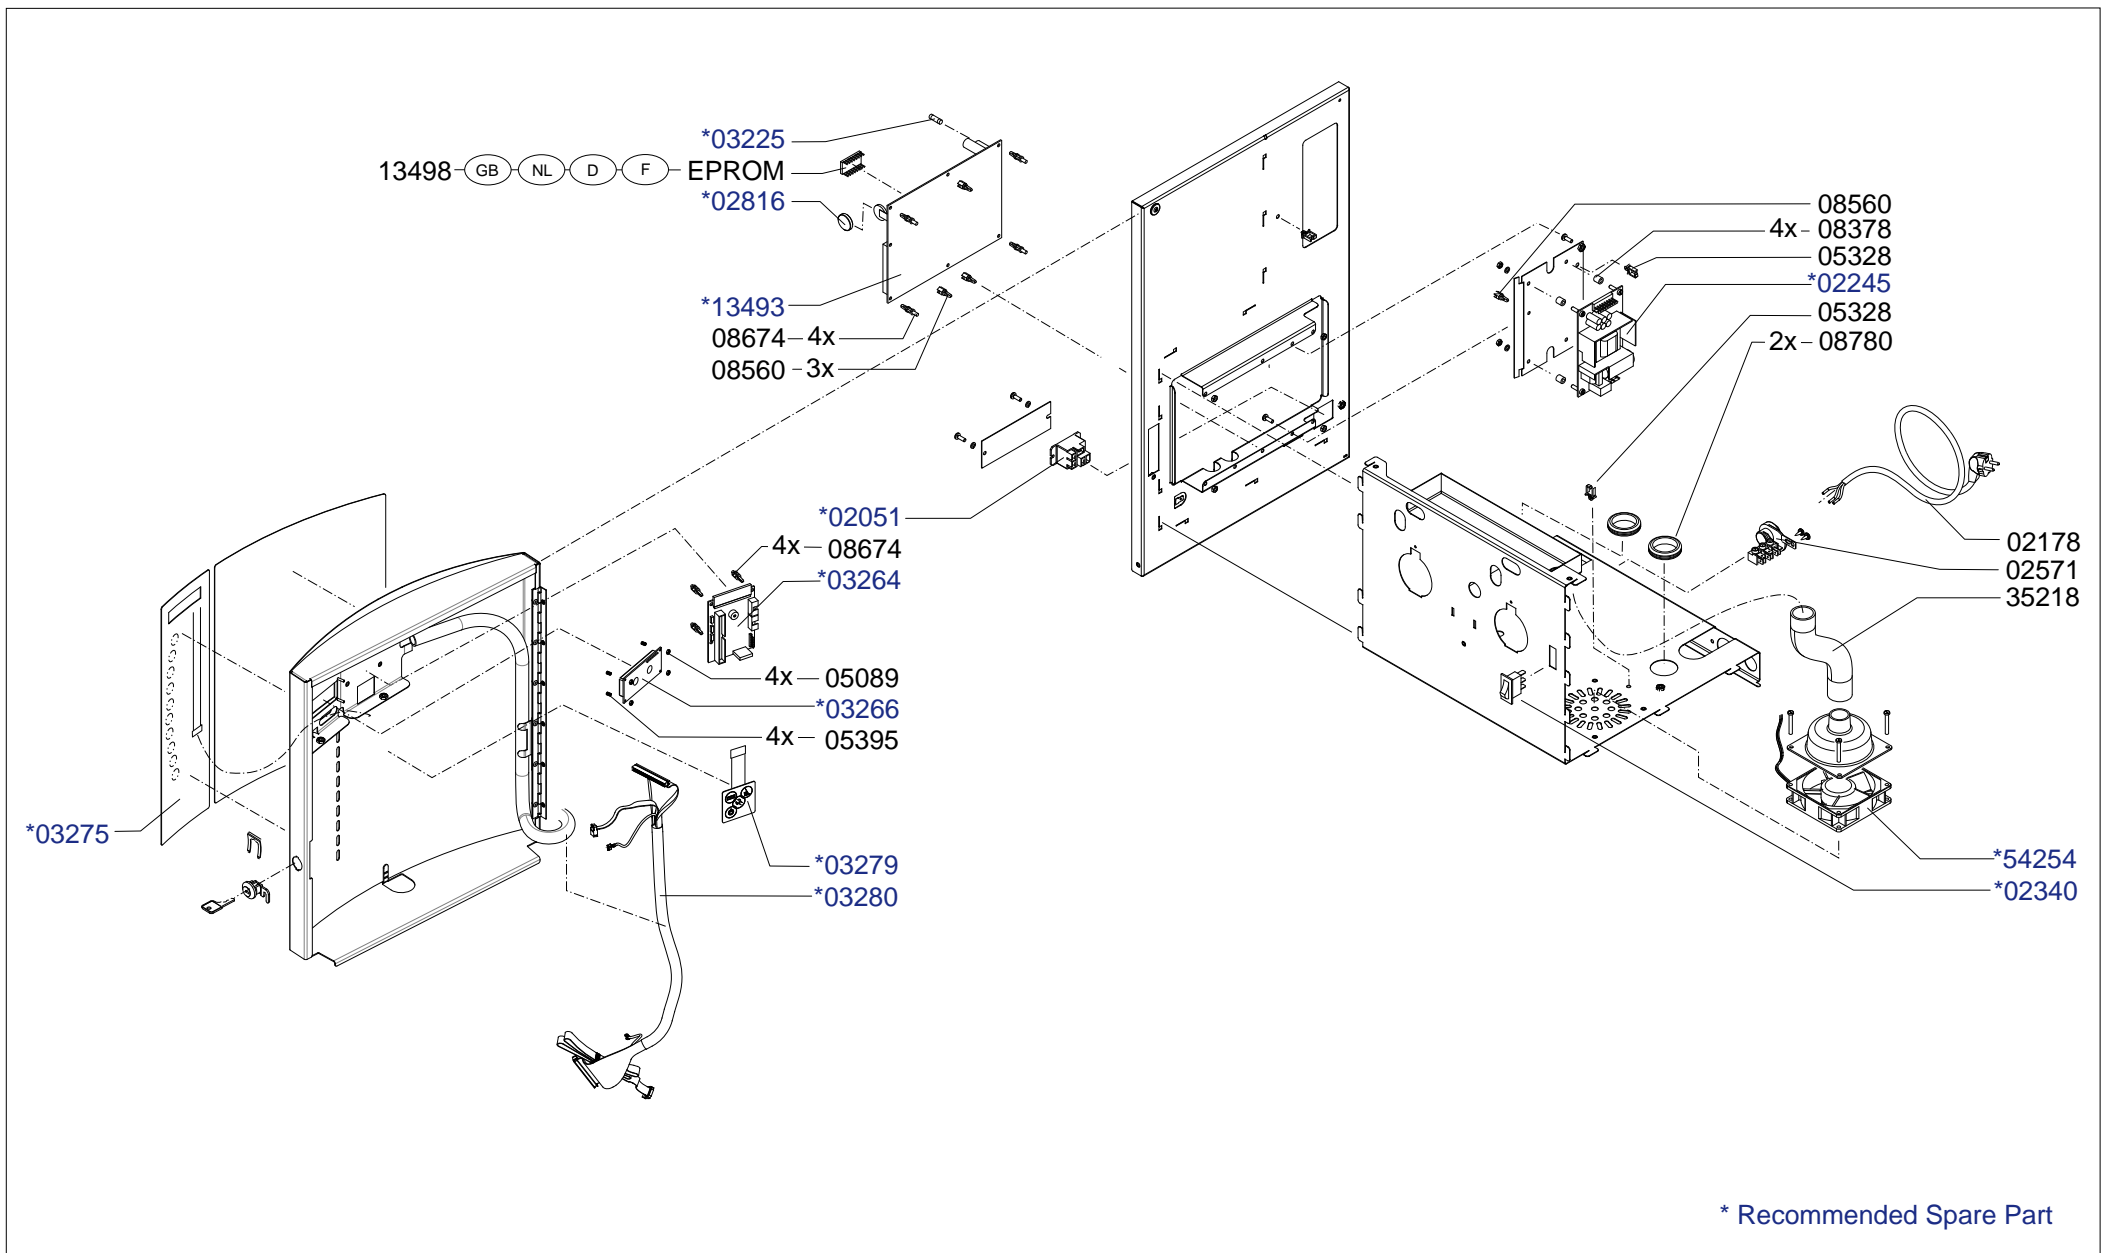

 From mach. nr. 40 21761

\* Recommended Spare Part

|   |                           |  |  |
|---|---------------------------|--|--|
| Type : OptiVend 4                         | From mach. nr. : 30 17802 | Page : 1-3   | Drawer : MT                                    |
| Artikel : 10470                           | Date : 09-2005            | Rev. : 1.3   | Date : 17-06-2008                              |
| Rated voltage : 1N~220-240V 50-60Hz 3275W | <b>Spare Parts Info</b>   | ***** <b>Animo</b> *****<br><b>Assen - Holland</b> | <a href="http://www.animo.eu">www.animo.eu</a> |