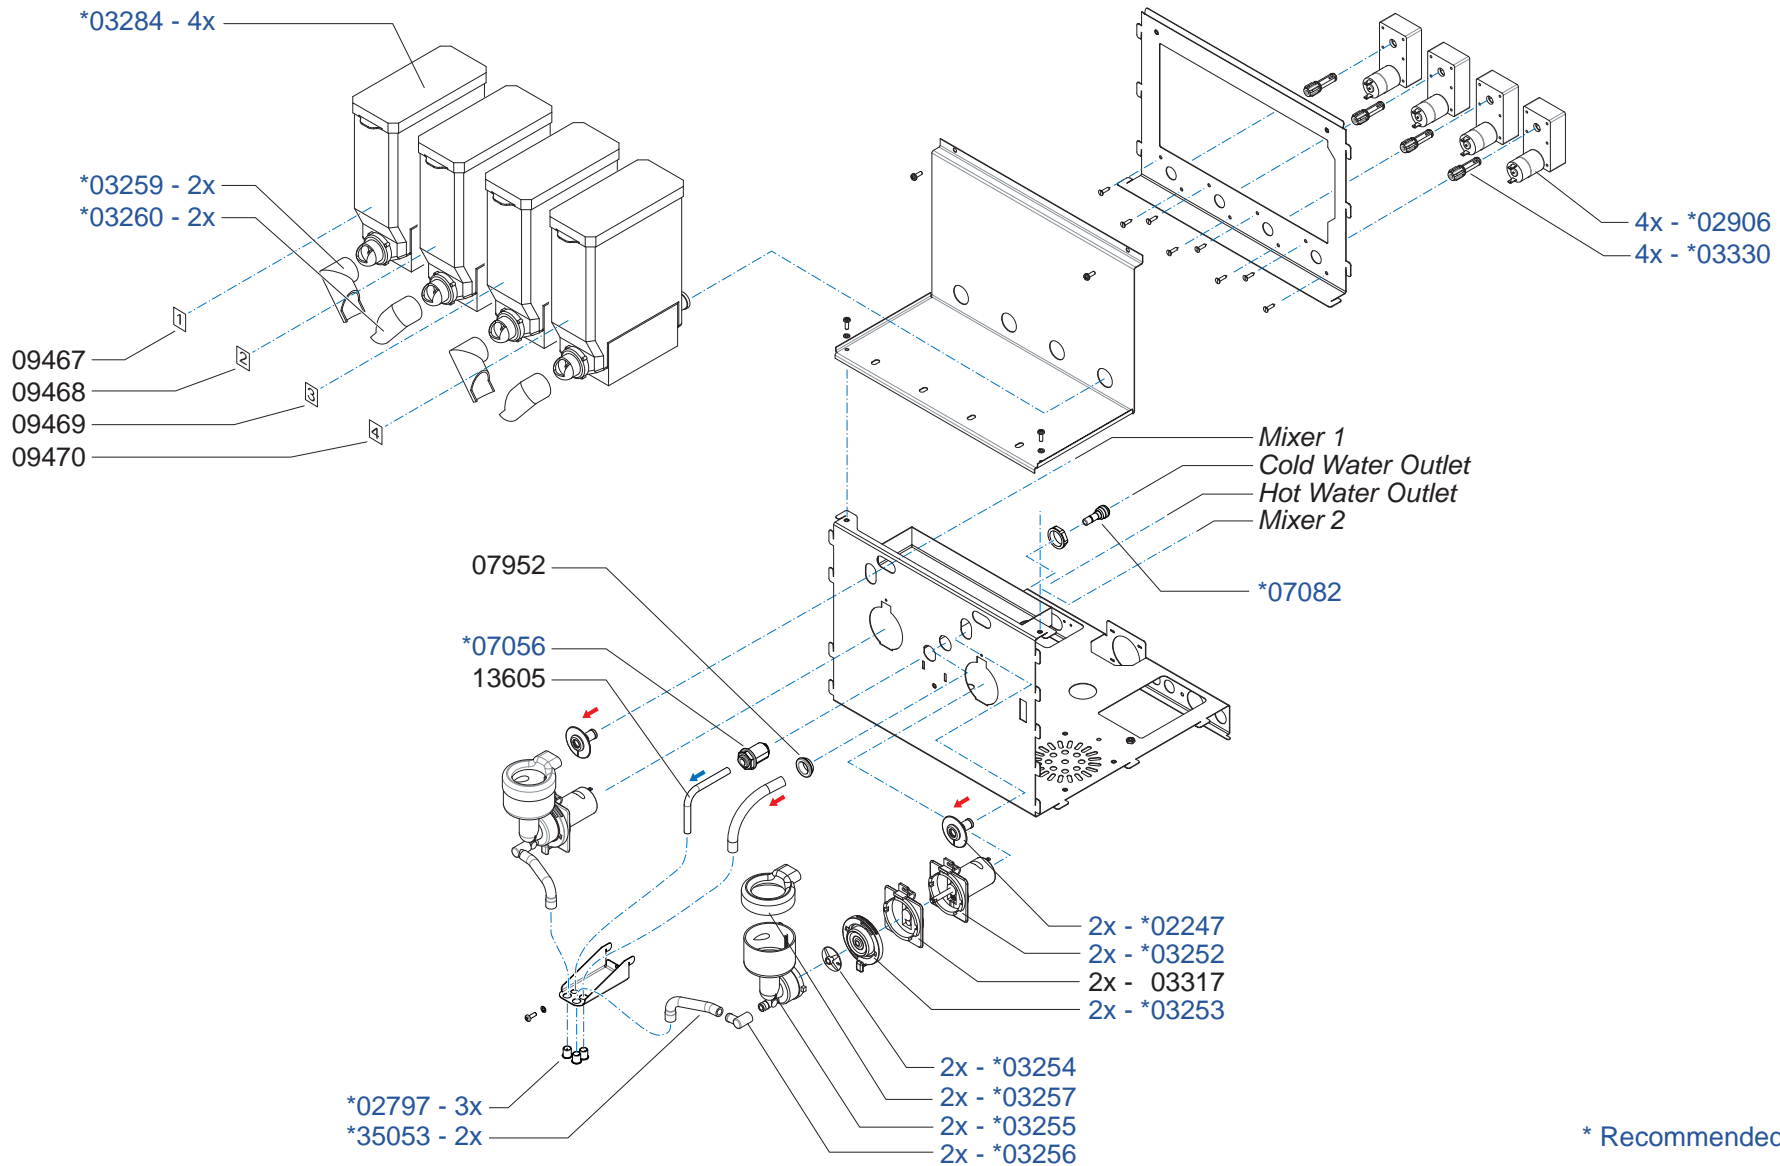

Type : OptiVend 4 H&C
Artikelnummer : 10471

From mach. nr. : 3Q 20484
Date : 08-2007

Page : 3-4
Rev. : 0.0

Drawer : RLF
Date : 01-09-2007

Rated voltage : 1N~ 220-240V 50-60Hz 3500W

Spare Parts Info

Animo®

www.animo.eu