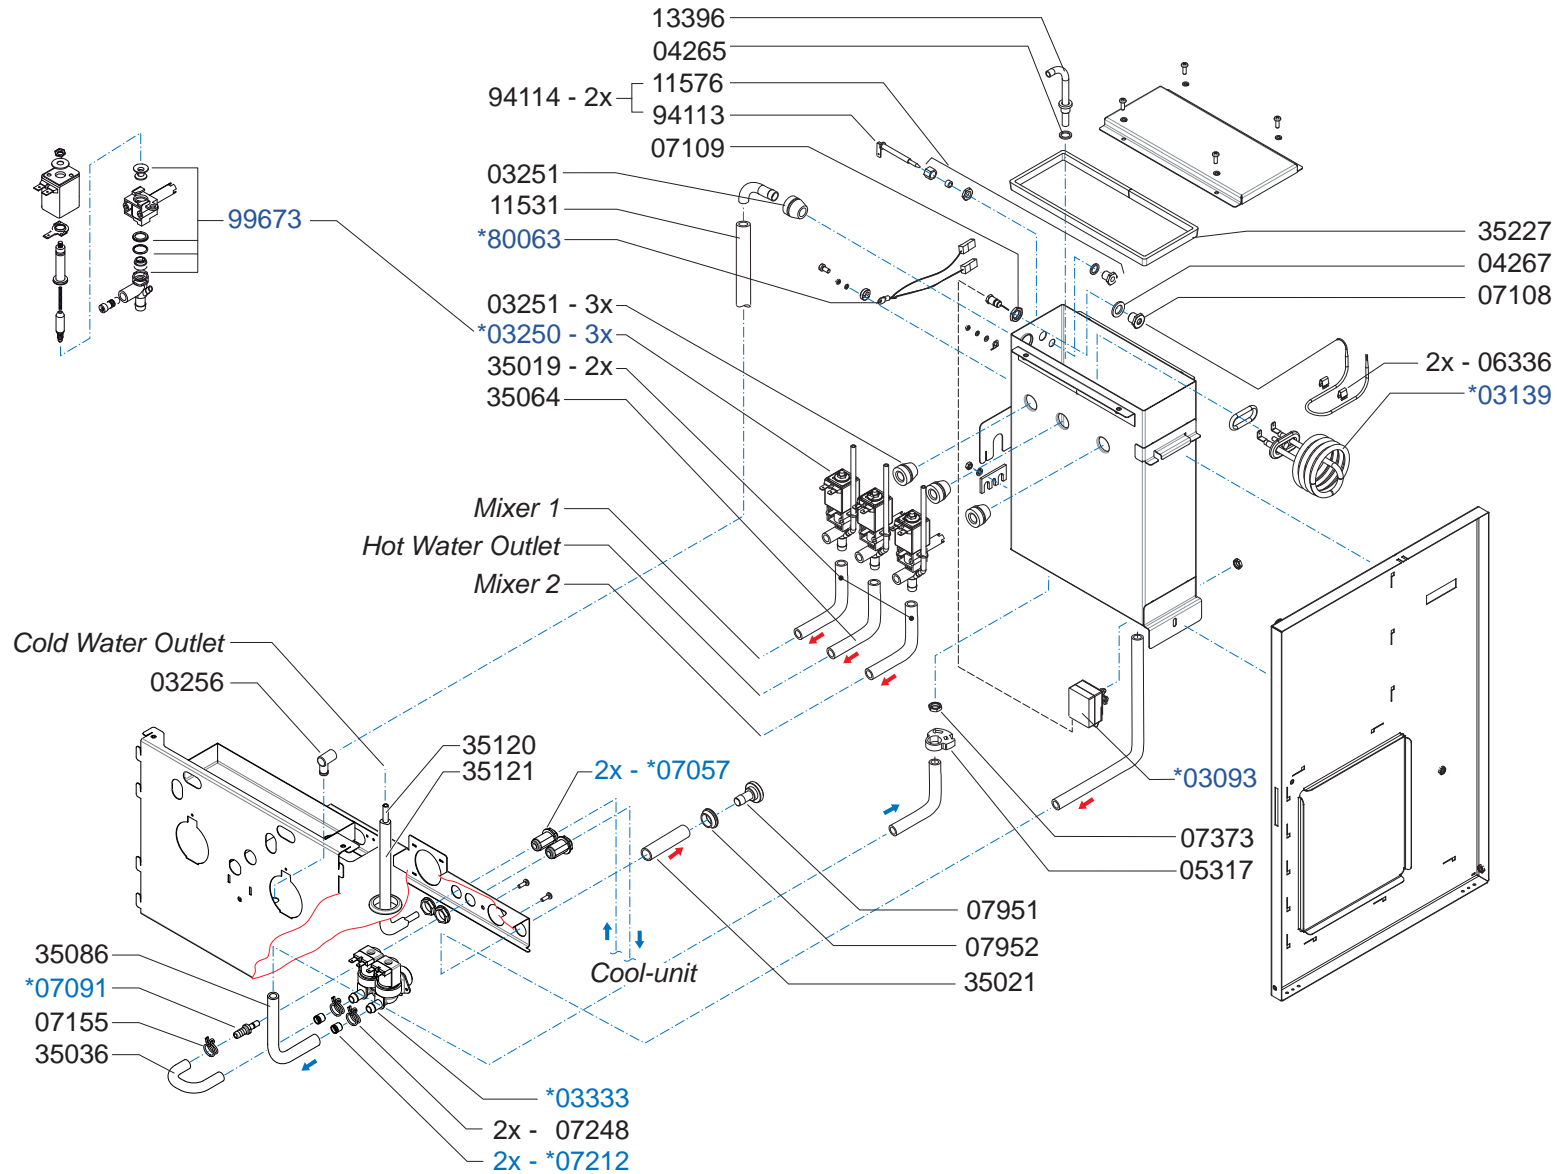

Type : OptiVend 4 H&C
Artikelnummer : 10471

From mach. nr. : 3Q 20484
Date : 08-2007

Page : 4-4
Rev. : 0.0

Drawer : RLF
Date : 01-09-2007

Rated voltage : 1N~ 220-240V 50-60Hz 3500W

Spare Parts Info

Animo®

www.animo.eu