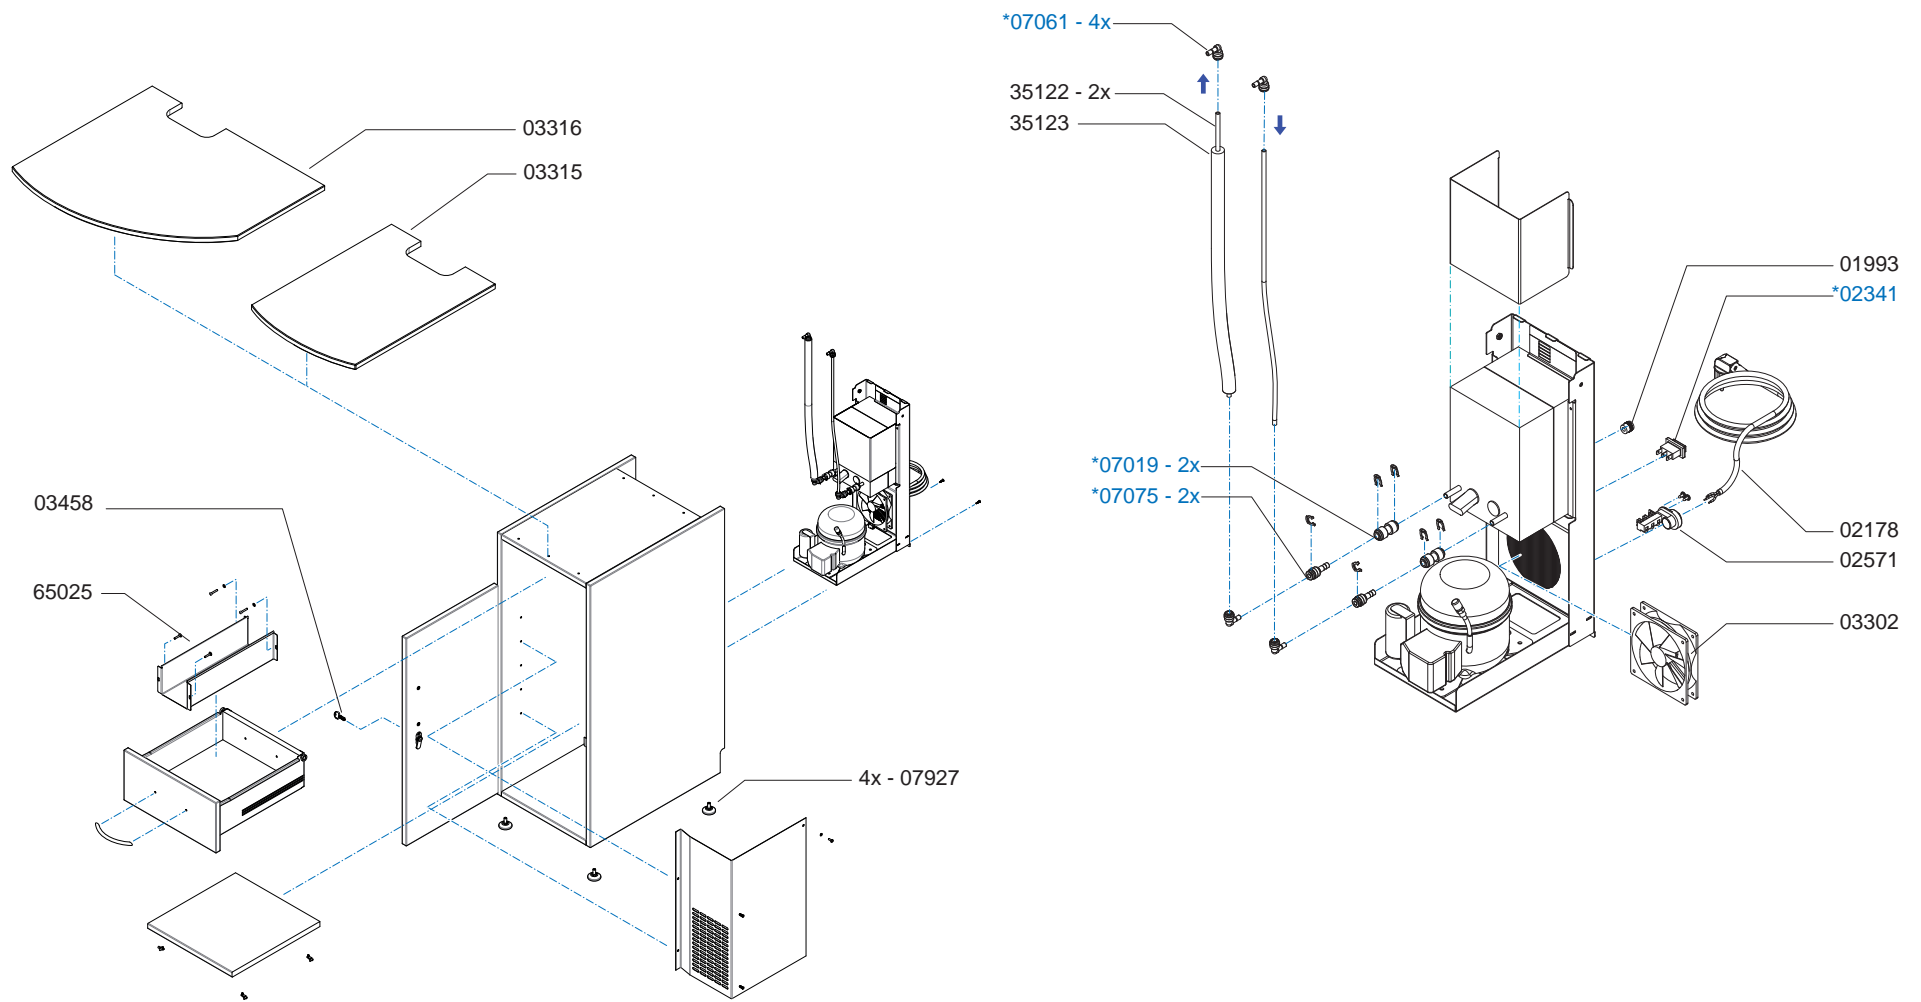

From mach. nr. : 3Q 20484  
 Date : 08-2007

Page : 4-4  
 Rev. : 0.0

Drawer : RLF  
 Date : 01-09-2007

Rated voltage : 1N~ 220-240V 50-60Hz 3500W

**Spare Parts Info**

**Animo**<sup>®</sup>

[www.animo.eu](http://www.animo.eu)