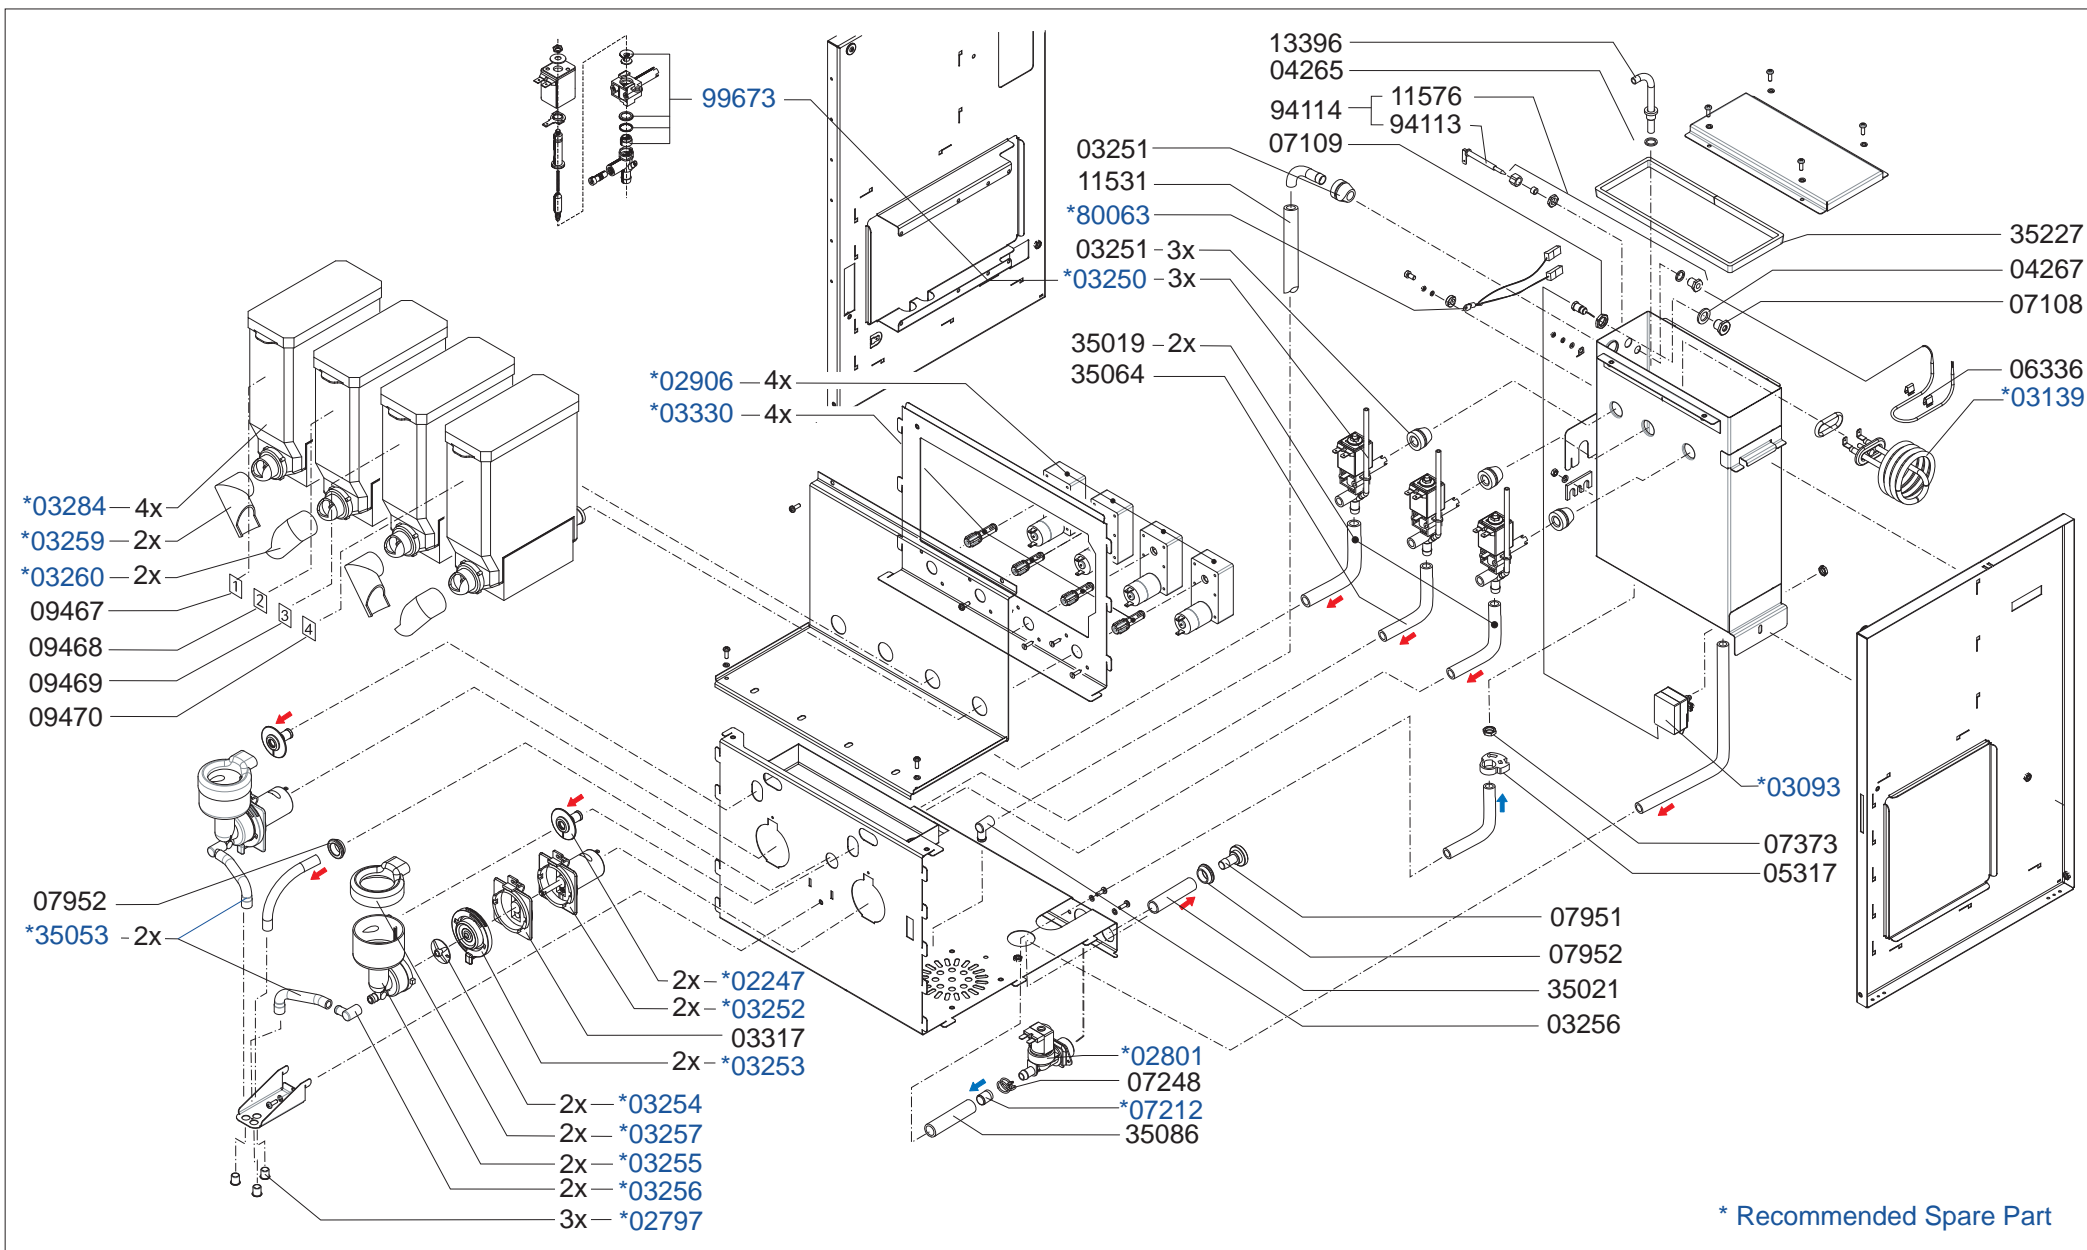

Type : OptiVend 4	From mach. nr. : 30 17802	Page : 3-3	Drawer : MT
Artikel : 10470	Date : 09-2005	Rev. : 1.3	Date : 17-06-2008
Rated voltage : 1N~220-240V 50-60Hz 3275W	Spare Parts Info	***** Animo® ***** Assen - Holland	www.animo.eu