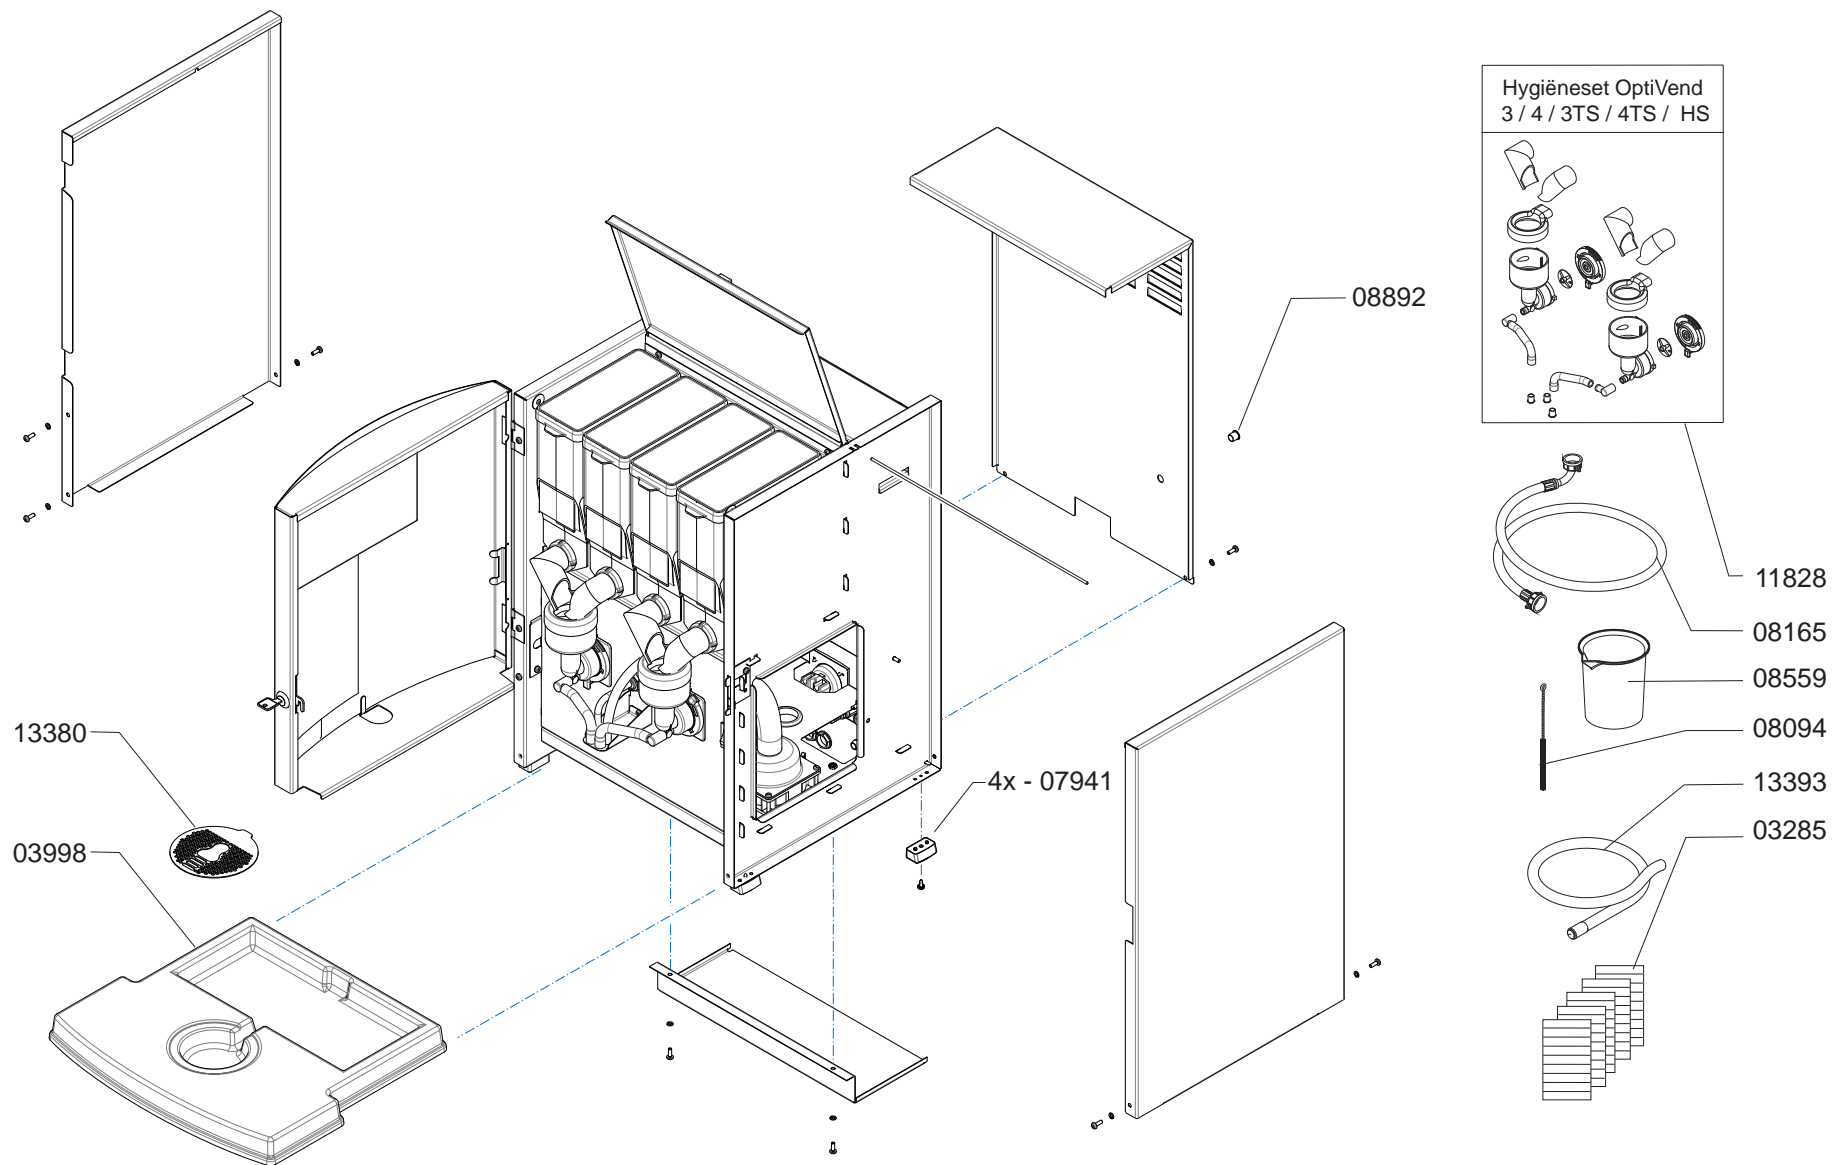

* Recommended Spare Part

Type : OptiVend 4 H&C
Artikelnummer : 10471

From mach. nr. : 3Q 20484
Date : 08-2007

Page : 1-4
Rev. : 0.0

Drawer : RLF
Date : 01-09-2007

Rated voltage : 1N~ 220-240V 50-60Hz 3500W

Spare Parts Info

Animo®

www.animo.eu