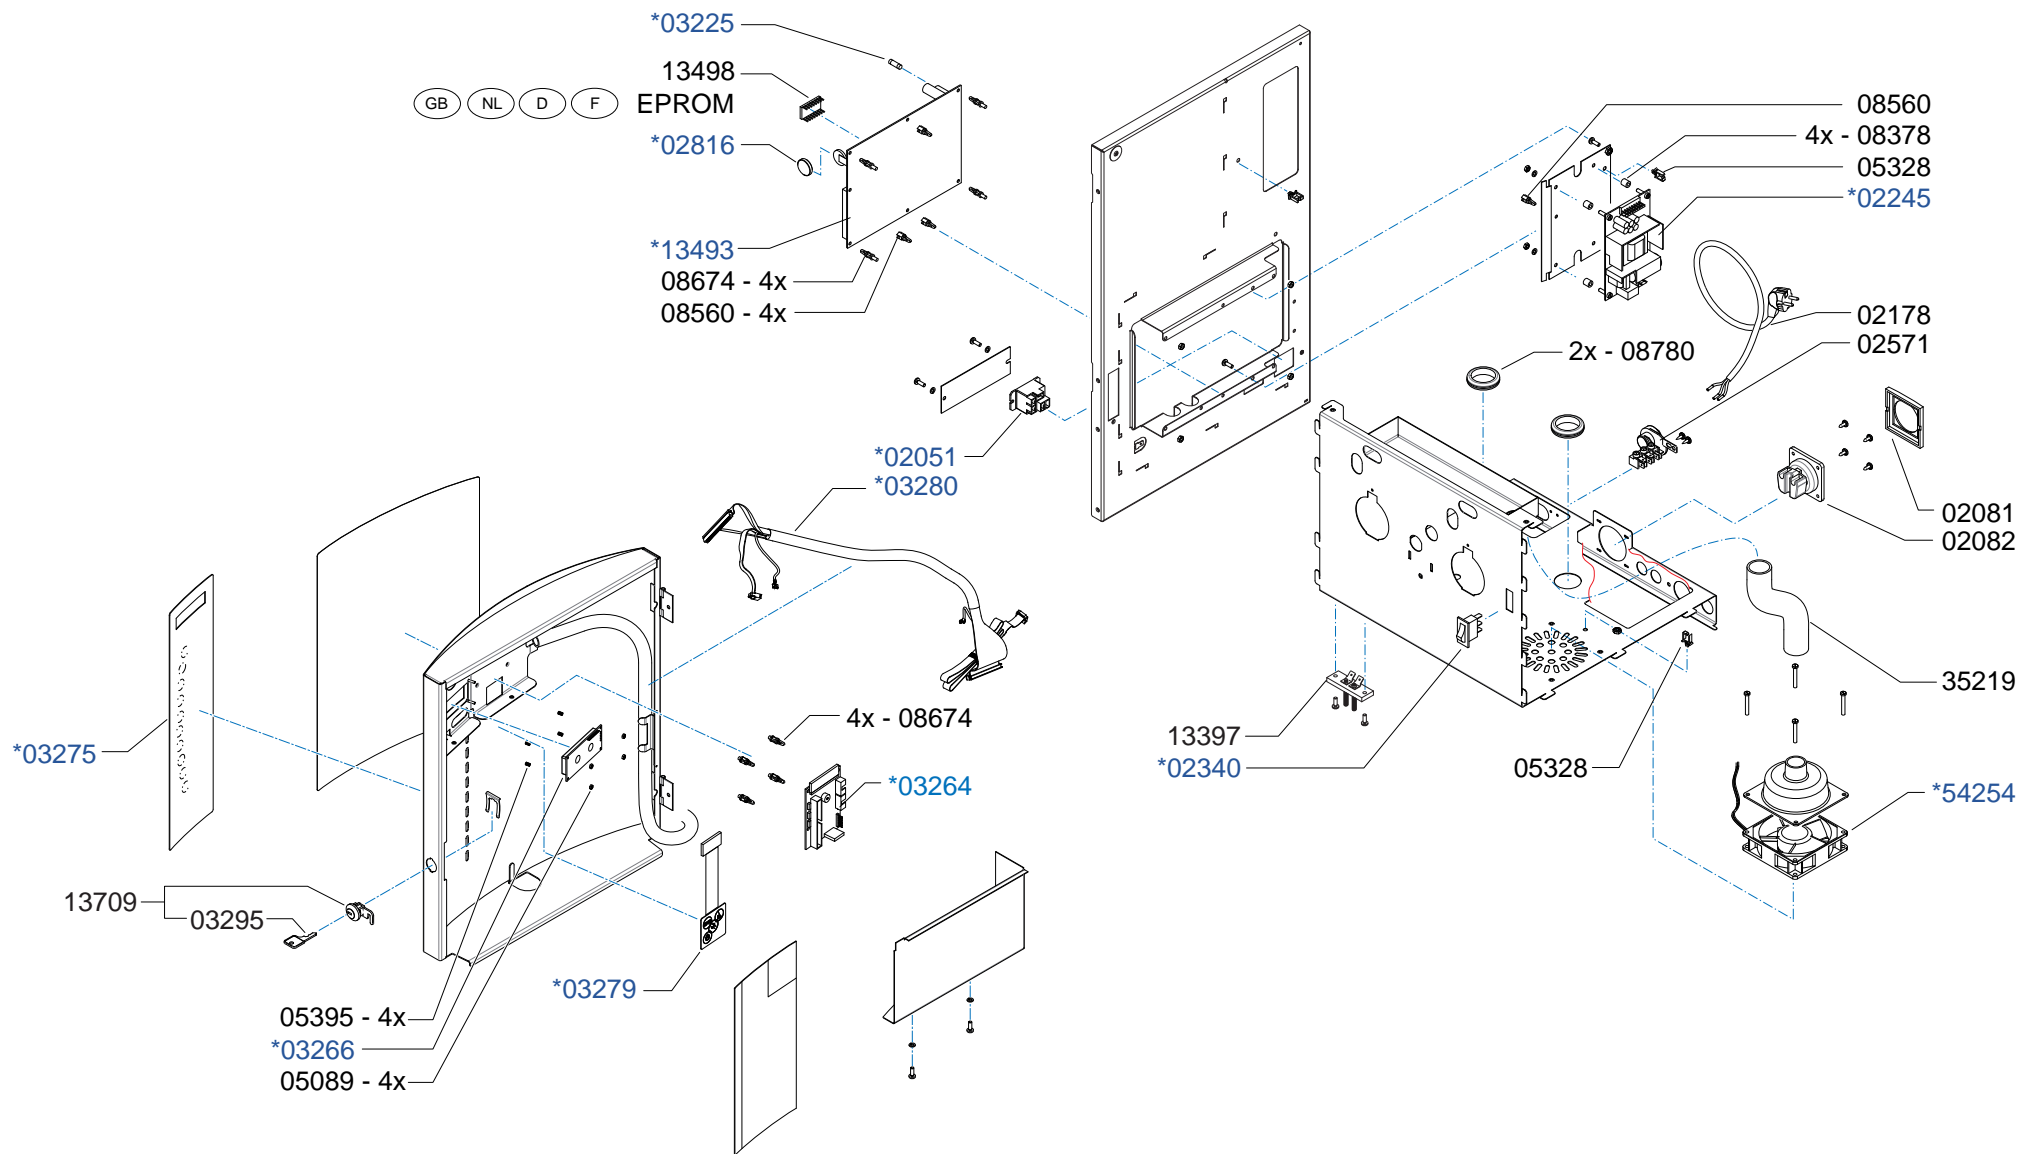

* Recommended Spare Part

Type : OptiVend 4 H&C
Artikelnummer : 10471

From mach. nr. : 3Q 20484
Date : 08-2007

Page : 2-4
Rev. : 0.0

Drawer : RLF
Date : 01-09-2007

Rated voltage : 1N~ 220-240V 50-60Hz 3500W

Spare Parts Info

Animo®

www.animo.eu