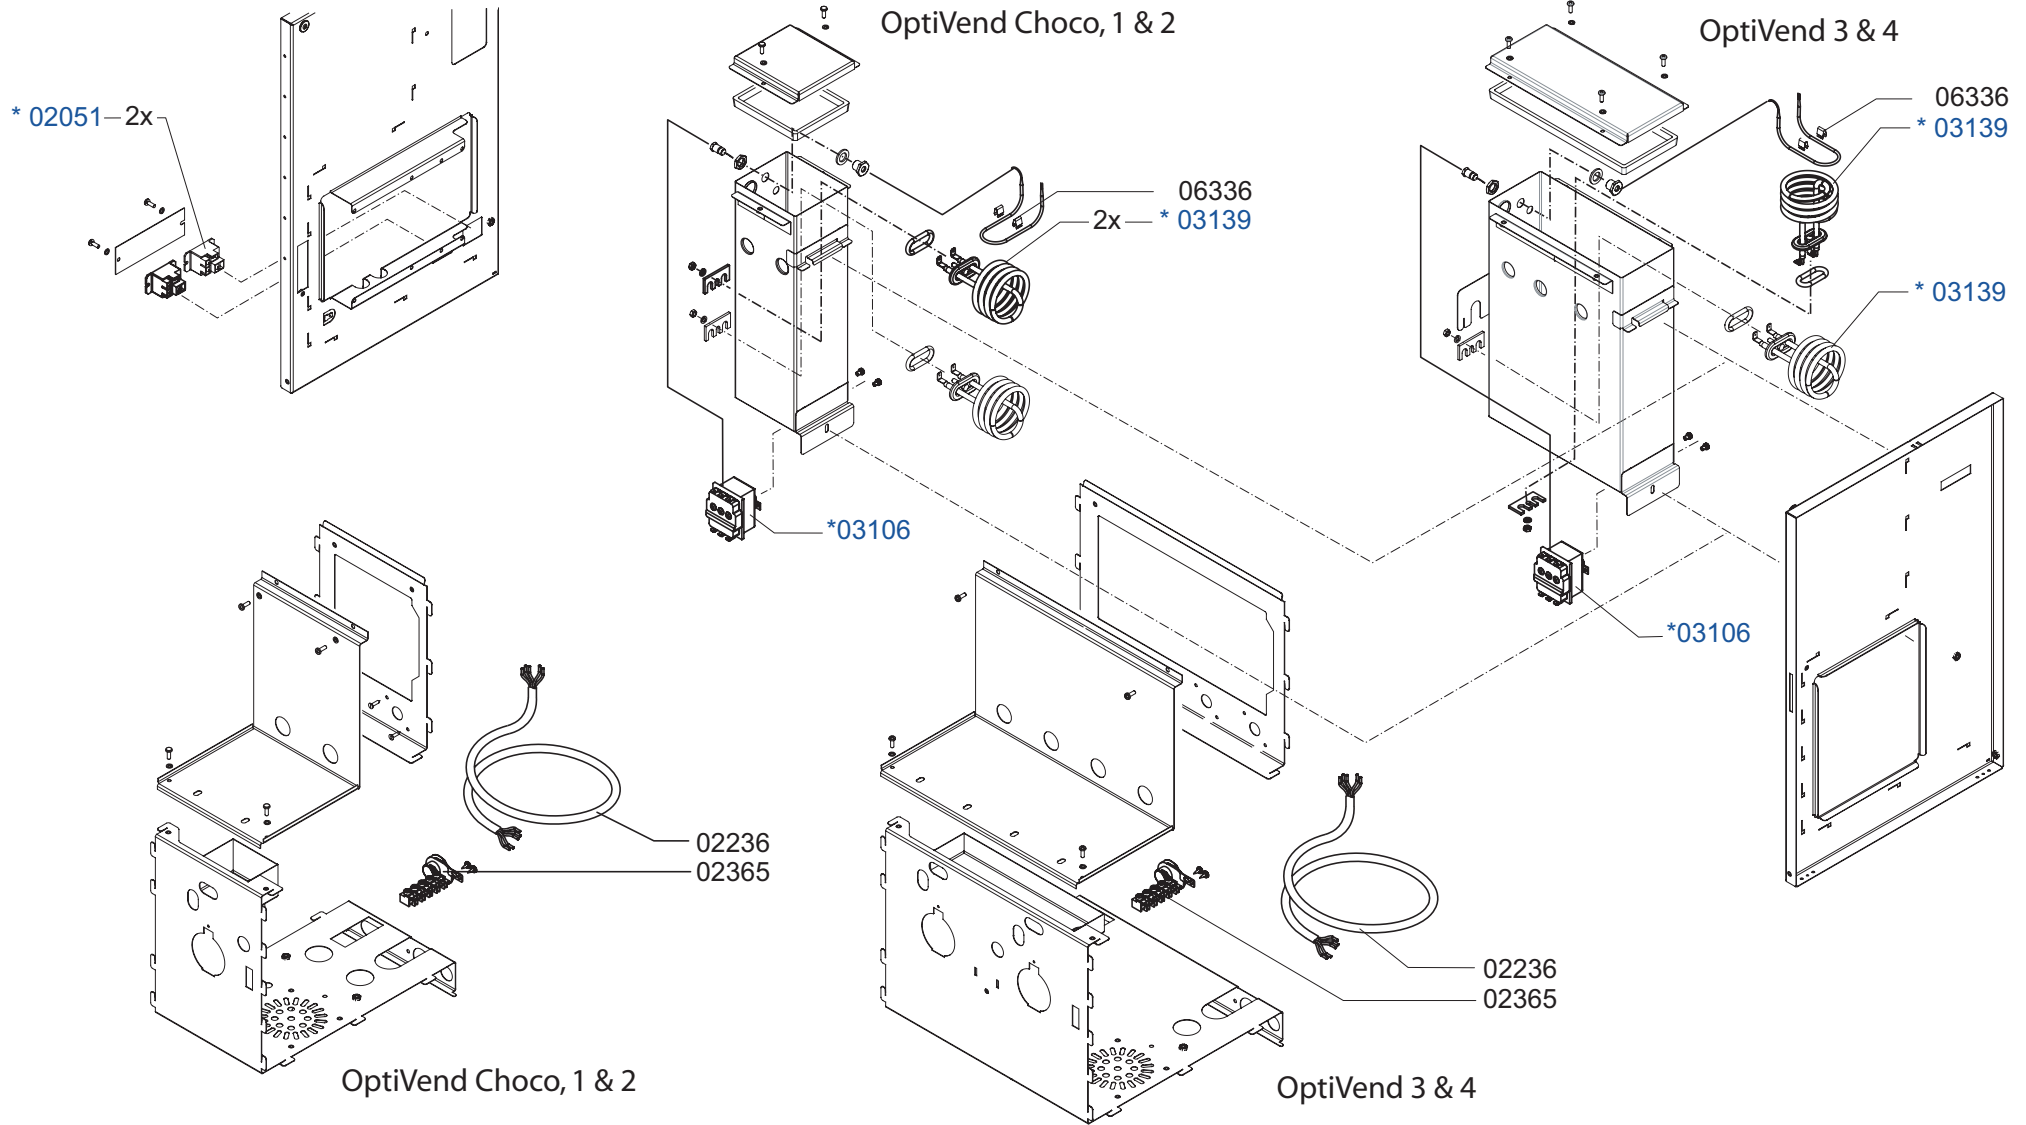

* Recommended Spare Part

Type : OptiVend	From mach. nr. : 30 17802	Page : 1-1	Drawer: MT
Artikel : mpr 99861	Date : 09-2005	Rev. : 0	Date : 25-11-2005
Rated voltage : 2N~380-415V 50-60Hz 6475W	Spare Parts Info	***** Animo ***** Assen - Holland