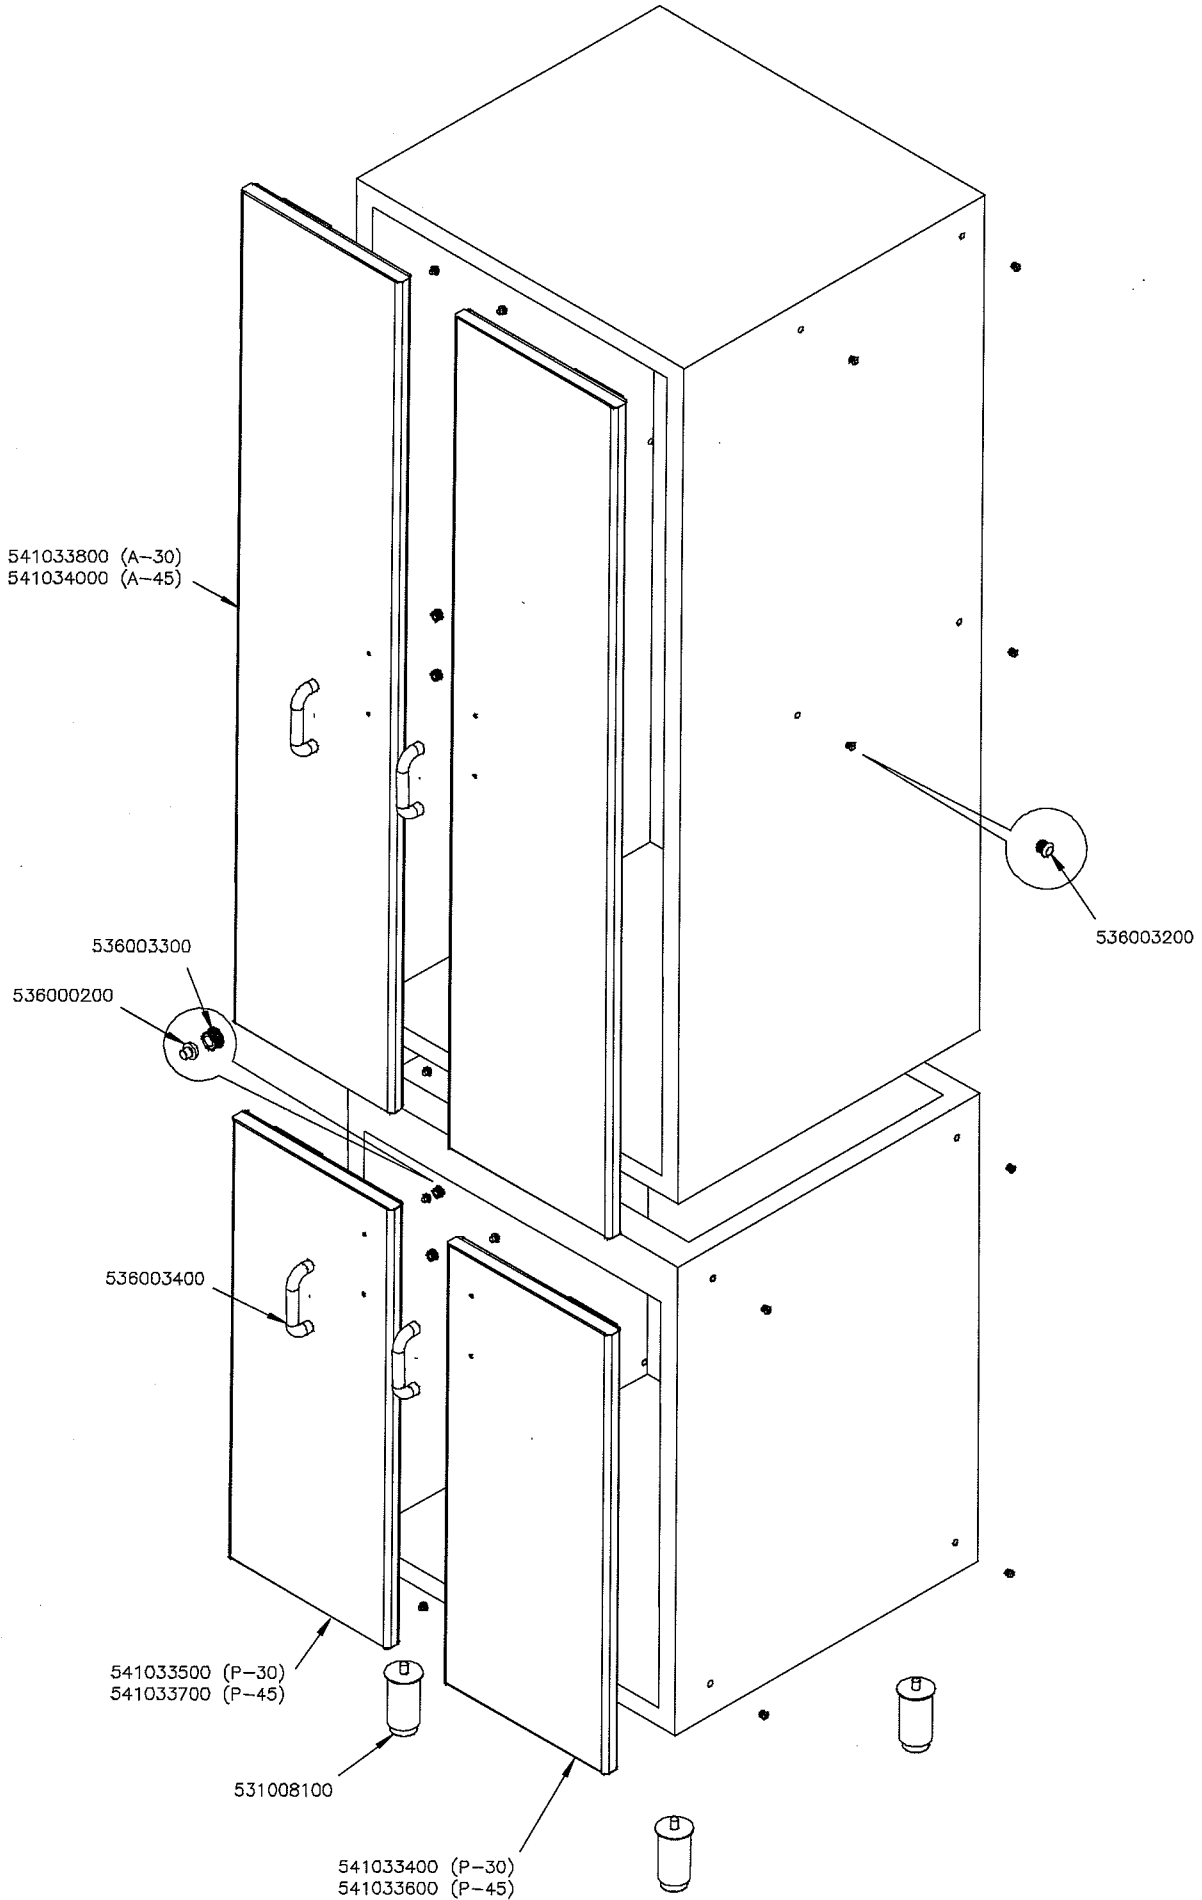

A-60 A-90

Page	Pos	Code	Description
001		541033800	RIGHT DOOR 300 CABINET
001		541034000	RIGHT DOOR 450 CABINET
001		536003300	COVERHOLE §12
001		536000200	D.12 H.4 BUMPER
001		536003400	SILVER HANDLE 60/SK
001		541033500	LEFT DOOR 300
001		541033700	LEFT DOOR 450
001		531008100	ADJUSTABLE LEG H9 CHROME
001		536003200	CHROME COVERHOLE §8
001		541033400	RIGHT DOOR 300
001		541033600	RIGHT DOOR 450