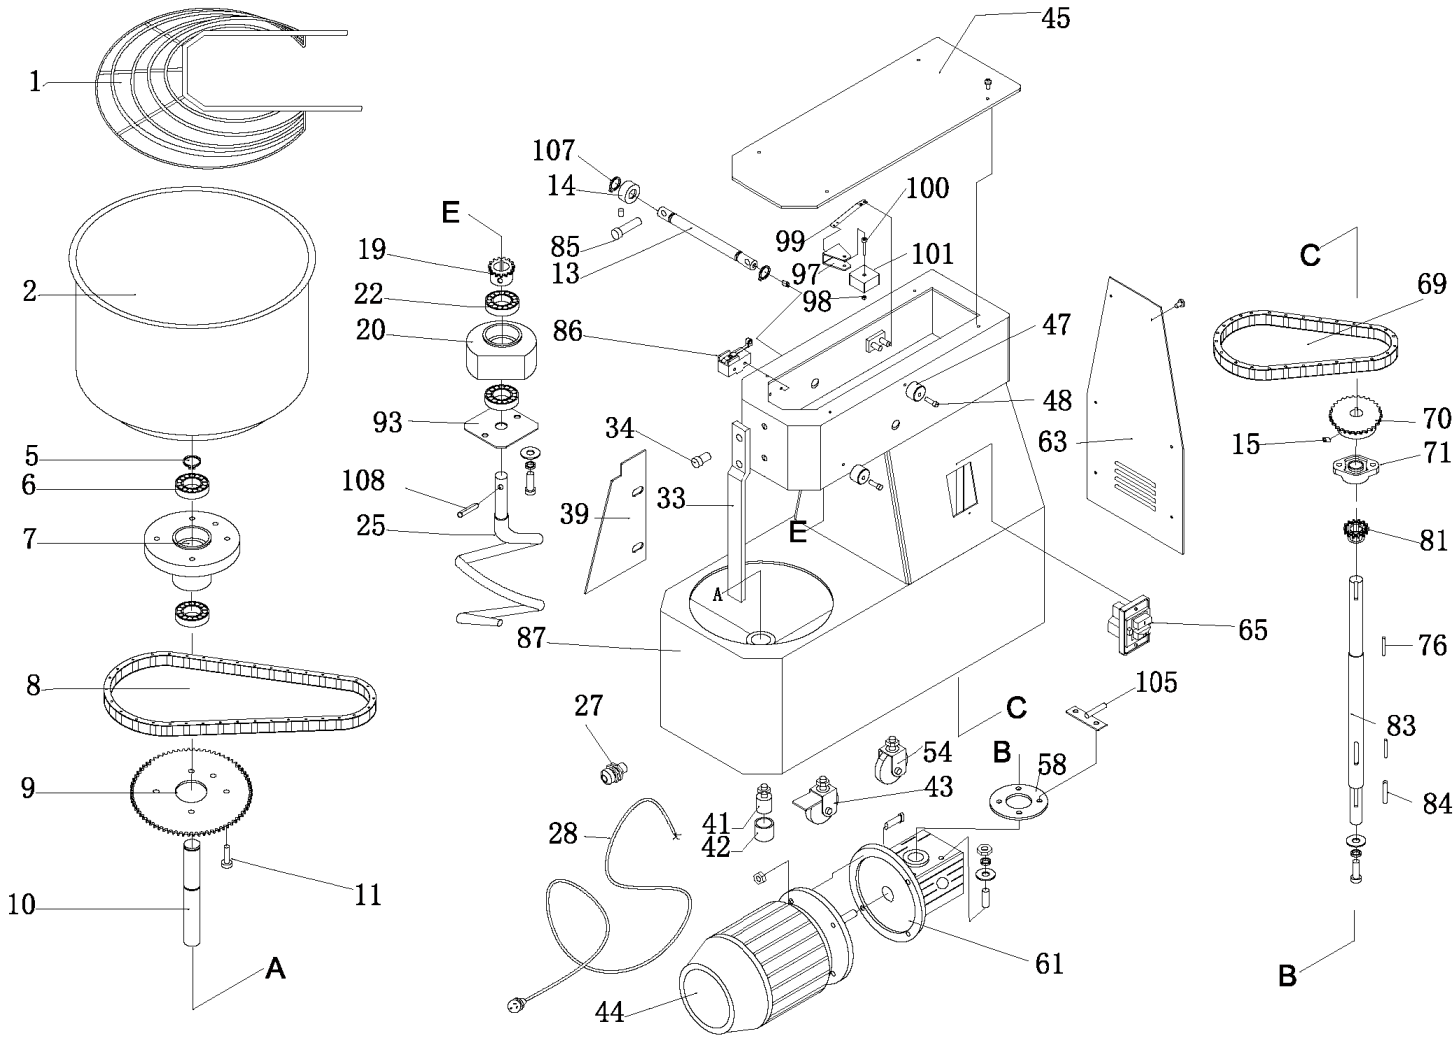

**Pizzeria
Teigknetmaschinen**

Artikel-Nr. 512001, 512003, 512003, 512004
(TFM10, TF17, TF22, TF33)

Explosionszeichnung / Ersatzteile

Parti di ricambio
impastatrice con testa e
vasca fissa mod. TFM7 -
TFM10 - TFM15

Ersatzteile für die
Teigknetmaschine mit
geäßigem Kopf und Becken
mod. TFM7 - TFM10 -
TFM15

Pièces de rechange pour
pétrisseuse avec tête et
cuve fixe mod. TFM7 -
TFM10 - TFM15

Spare parts for mixer with
fixed top and bowl mod.
TFM7 - TFM10 - TFM15

(fig. 17)

(Bild 17)

(fig. 17)

(Pict. 17)

(fig. 19)

(Bild 19)

(fig. 19)

(Pict. 19)

Parti di ricambio
impastatrice con
sollevabile e
estraibile mod. TR

Ersatzteile für
Teigknetmaschine
hebbarem Kopf
herausziehbarem
Becken
mod. TR

Pièces de rechange pour
pétrisseuse avec
tête soulevable
et cuve
extractible mod. TR