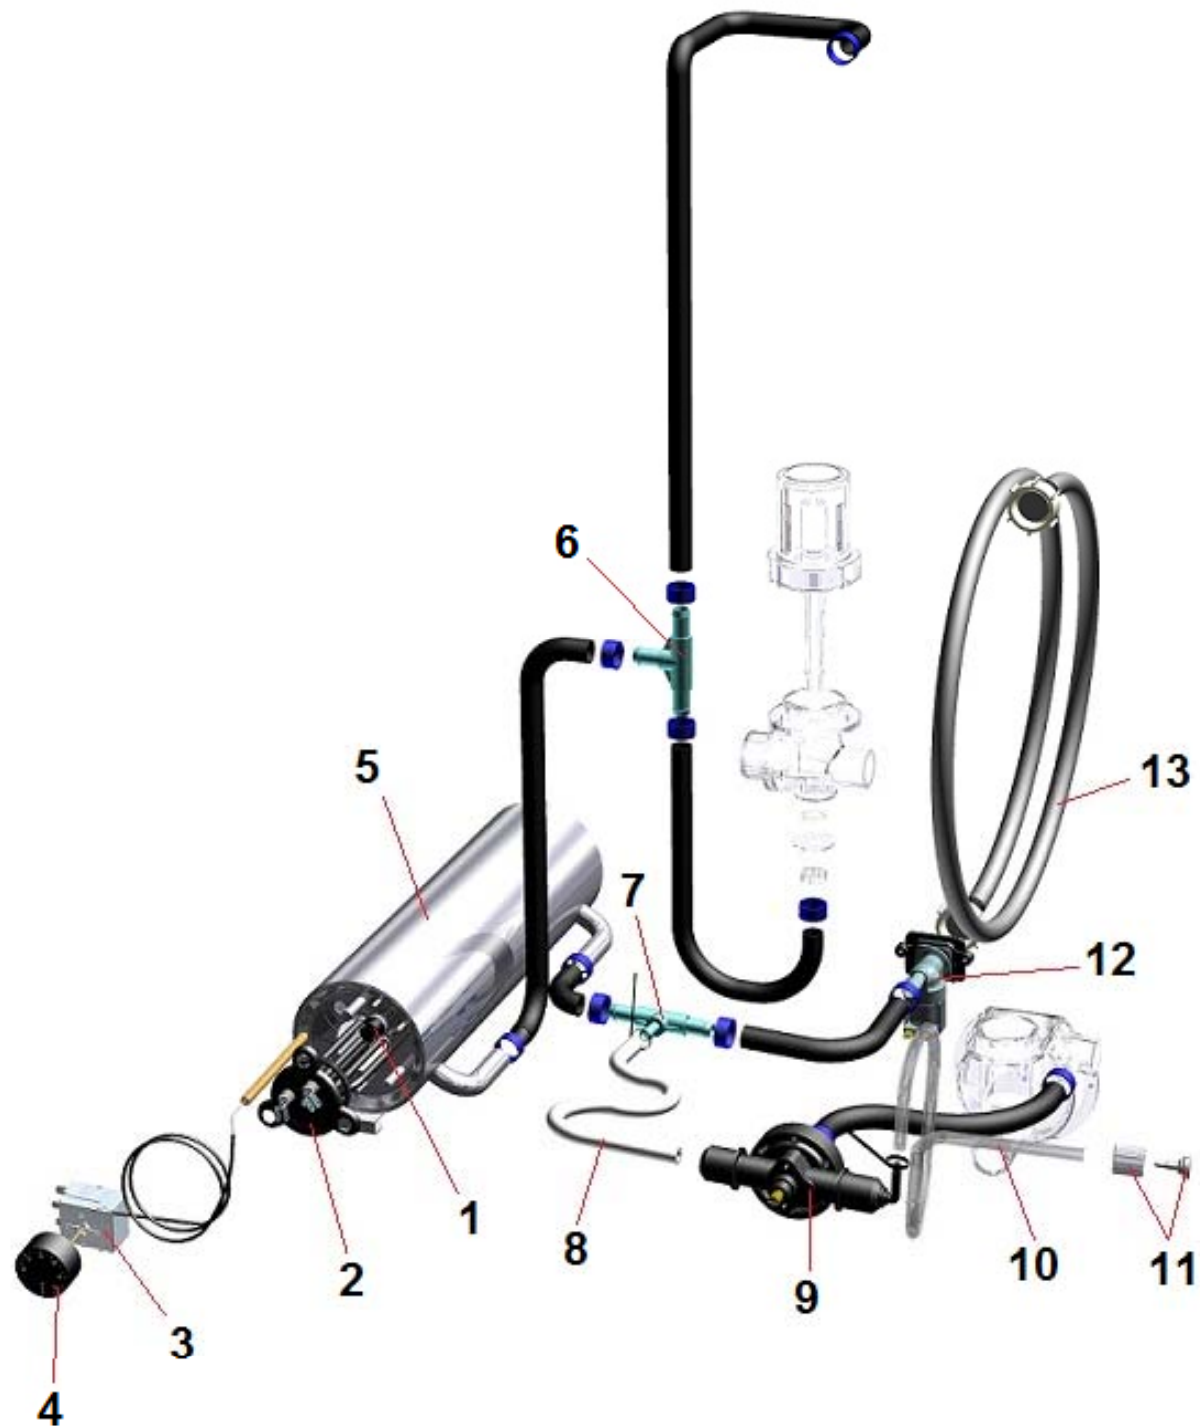

LAV.S025 S025PS - 230/1/50

POS	CODE	DESCRIPTION
1	907243	TERMOSTATO SICUR. 95°
2	905496	RESIST. BOILER 2,6 Kw 230V +OR
3	TR0440	TERMOSTATO BOILER 0/90 LAVASTOVIGLIE
4	903982	MANOPOLA TERMOSTATO 0/90°
5	900366	BOILER S021-S025-S23-S18
6	905382	RACC. 3 VIE RISCIAQUO
7	905434	RACC. 3 VIE DOSATORE SU POMPA
8	907279	TUBO SILICONE 4x7
9	902013	DOSATORE BRILL. SU POMPA SEKO
10	902046	TUBO CRYSTAL TRASP. 4x7
11	906621	PESO+FILTRO POMPETTA DET./BRILL.
12	902390	ELETTROVALVOLA 1 VIA
13	907344	TUBO CARICO 90° 1500mm

LAV.S025 S025PS - 230/1/50

POS	CODE	DESCRIPTION
1	902258	POMPA 0,17 kW 230/1/50 SERIE S
2	903302	GUARN. ASPIR.MANDATA POMPA SERIE S/E
3	902133	GHIERA INOX 1" 1/2 POMPA SERIE S/E
4	902271	FILTRO FILETTATO CORPO POMPA SERIE S/E
5	902273	FILTRO ASPIRAZIONE SERIE S/E
6	902276	TROPPO PIENO H159 SERIE S/E
7	908100	RACC. GOMITO 1/4" +RACC. D.10
8	903351	GUARN. FIBRA RACCORDO RISCIAQ. SUP
9	908771	PERNO GIRANTE RISC. PLASTICA
10	904765	PERNO GIRANTE LAV. SUP/INF 32mm
11	902268	MOZZO INF. LAV/RISC.SERIE S/E
12	901745	CONDENSATORE 5 µf
13	906222	OR VALVOLA ANTIRIFLUSSO_RISCIAQUO
14	903303	GUARN. RISCIAQUO POMPA SERIE S/E
15	904526	DADO ES.17 1/4 PPL
16	907440	TUBO SCARICO Ø 24 1500mm
17	906006	RONDELLA ROMPIG. SERIE S/E
		VERSIONE CON POMPA SCARICO (PS)
18	907439	TUBO SCARICO Ø 19 90° 2000 PS + CURVA
19	902328	POMPA SCARICO MAGNETICA
20	905414	TRONCHETTO RACCORDO PS SERIE S/E
21	902274	TROPPO PIENO H154 SERIE S/E