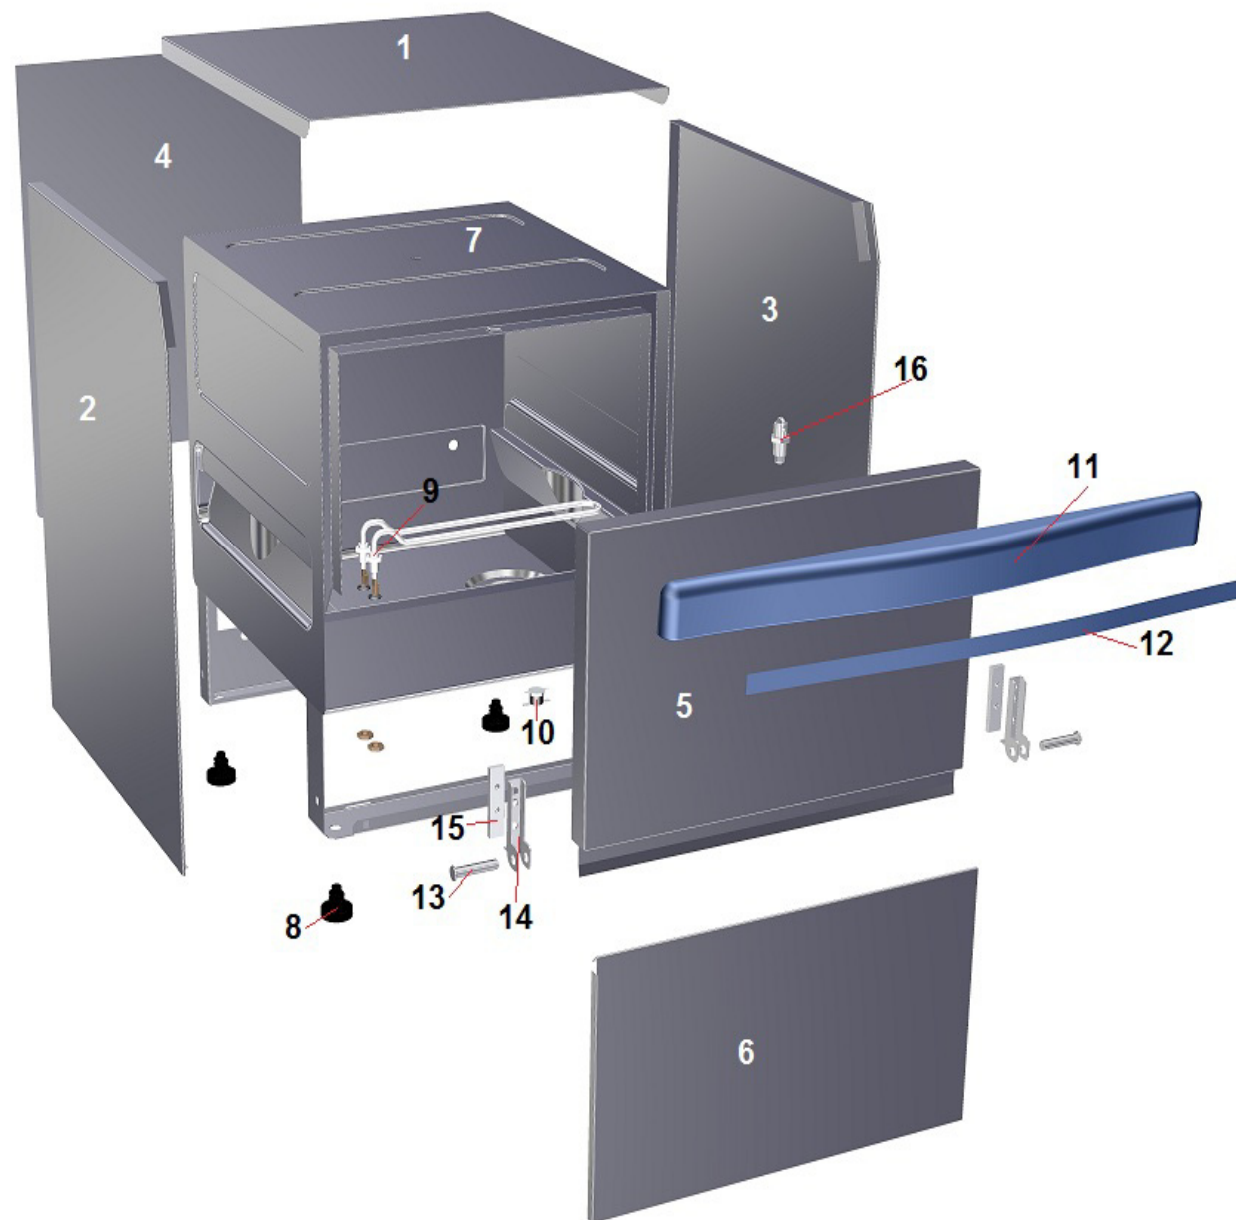

POS	CODE	DESCRIPTION
1	904553	PANN. SUP. S18-S021-S23-S025 INCL.
2	906989	PANN. LAT. S23-S025 SX INCL.
3	906988	PANN. LAT. S23-S025 DX INCL.
4	904554	PANN. POST. S23 - S025
5	905076	PORTA S23-S025 CON M.P.
6	904443	PANN. INF. S18-S021-S23-S025
7	901852	VASCA + BAS. S025
8	905000	PIEDINO LAVAGGIO PVC NEW
9	905771	RESIST. VASCA 1,6 Kw 230V
10	907244	TERMOSTATO VASCA 55° PASTIGLIA
11	903935	MANIGLIA PLASTICA L.398
12	901654	PROFILO MANIGLIA SILANOS DA 020 A N40
13	904795	PERNO PORTA
14	901245	CERNIERA PORTA DA 020 A 700
15	909920	RINFORZO PORTA FILETTATO
16	906121	SCROCCHETTO CON ROTELLA + DADO

LAV.S025 S025PS - 230/1/50

POS	CODE	DESCRIPTION
1	907243	TERMOSTATO SICUR. 95°
2	905496	RESIST. BOILER 2,6 Kw 230V +OR
3	TR0440	TERMOSTATO BOILER 0/90 LAVASTOVIGLIE
4	903982	MANOPOLA TERMOSTATO 0/90°
5	900366	BOILER S021-S025-S23-S18
6	905382	RACC. 3 VIE RISCIAQUO
7	905434	RACC. 3 VIE DOSATORE SU POMPA
8	907279	TUBO SILICONE 4x7
9	902013	DOSATORE BRILL. SU POMPA SEKO
10	902046	TUBO CRYSTAL TRASP. 4x7
11	906621	PESO+FILTRO POMPETTA DET./BRILL.
12	902390	ELETTROVALVOLA 1 VIA
13	907344	TUBO CARICO 90° 1500mm