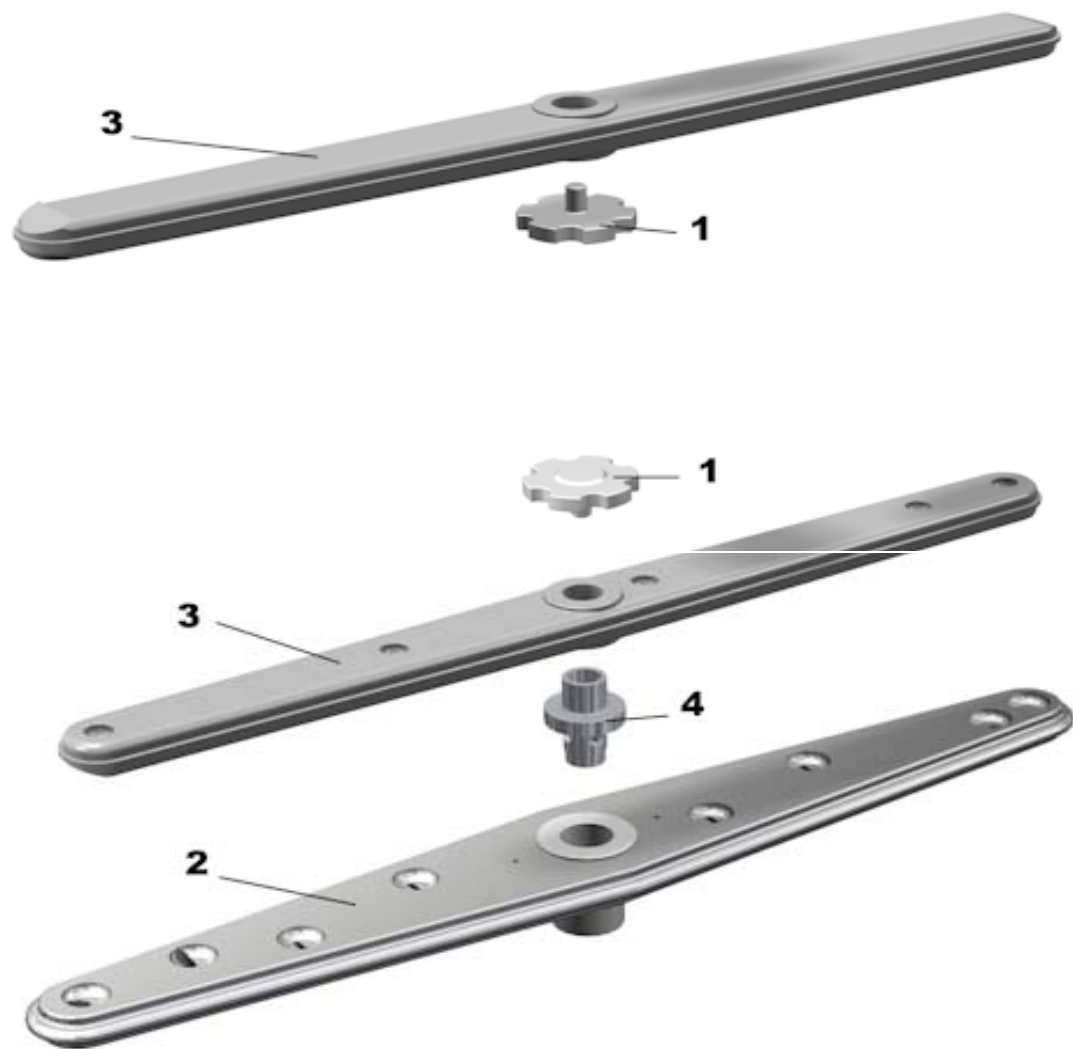

LAV.S025 S025PS - 230/1/50

POS	CODE	DESCRIPTION
1	902258	POMPA 0,17 kW 230/1/50 SERIE S
2	903302	GUARN. ASPIR.MANDATA POMPA SERIE S/E
3	902133	GHIERA INOX 1" 1/2 POMPA SERIE S/E
4	902271	FILTRO FILETTATO CORPO POMPA SERIE S/E
5	902273	FILTRO ASPIRAZIONE SERIE S/E
6	902276	TROPPO PIENO H159 SERIE S/E
7	908100	RACC. GOMITO 1/4" +RACC. D.10
8	903351	GUARN. FIBRA RACCORDO RISCIAQ. SUP
9	908771	PERNO GIRANTE RISC. PLASTICA
10	904765	PERNO GIRANTE LAV. SUP/INF 32mm
11	902268	MOZZO INF. LAV/RISC.SERIE S/E
12	901745	CONDENSATORE 5 µf
13	906222	OR VALVOLA ANTIRIFLUSSO_RISCIAQUO
14	903303	GUARN. RISCIAQUO POMPA SERIE S/E
15	904526	DADO ES.17 1/4 PPL
16	907440	TUBO SCARICO Ø 24 1500mm
17	906006	RONDELLA ROMPIG. SERIE S/E
		VERSIONE CON POMPA SCARICO (PS)
18	907439	TUBO SCARICO Ø 19 90° 2000 PS + CURVA
19	902328	POMPA SCARICO MAGNETICA
20	905414	TRONCHETTO RACCORDO PS SERIE S/E
21	902274	TROPPO PIENO H154 SERIE S/E

TAV. 3 - 06/2011

LAV.S025 S025PS - 230/1/50

POS	CODE	DESCRIPTION
1	902880	GHIERA FERMO GIRANTI
2	903104	GIRANTE LAV.1 CON MOZZO
3	907955	GIRANTE RISC. 1 PPL
4	908771	PERNO GIRANTE RISC. PLASTICA

LAV.S025 S025PS - 230/1/50

POS	CODE	DESCRIPTION
1	909800	TARGA S021_S021PS - S025_S025PS
2	907279	TUBO SILICONE 4x7
3	902038	DADO M12 PPL
4	903263	GUARN. M 12 TR. ARIA
5	905266	TRAPPOLA ARIA 45mm BLU NEW
6	905264	PRESSOSTATO 35/17
7	904140	MORSETTIERA 3 POLI
8	904162	MORSETTO BIPOLARE CON SPALLA
9	907128	PORTAFUSIBILE TIMER ELETTRONICO
10	907116	FUSIBILE 4A TIMER ELETTRONICO
11	909289	REED MAGNETICO LAVABICCHIERI
12	907169	TIMER TRONIC UNIFICATO LAVAPIATTI A
13	902687	PRESSACAVO PG13,5
14	908130	CAVO ALIMENTAZ. 3x2,5x3000 H07
15	903648	LAMP. SPIA Ø 6 VERDE+CAVI F/F
16	903644	LAMP. SPIA Ø 6 ARANCIO+CAVI BOILER_RF
17	905314	INTERRUTTORE/DEVIATORE 6 FASTON INCLIN.
18	905312	PULS. 2 FASTON INCLINATO
19	905344	SUPP. PULSANTE TONDO Ø 25 GIALLO
20	905330	TASTO TONDO Ø 25 BLU SCURO
21	903686	LAMP. SPIA Ø 6 ARANCIO+CAVI CICLO_DEP.
22	909721	PORTACOMP. COMPL. S021-S025 A_PS+APS INC