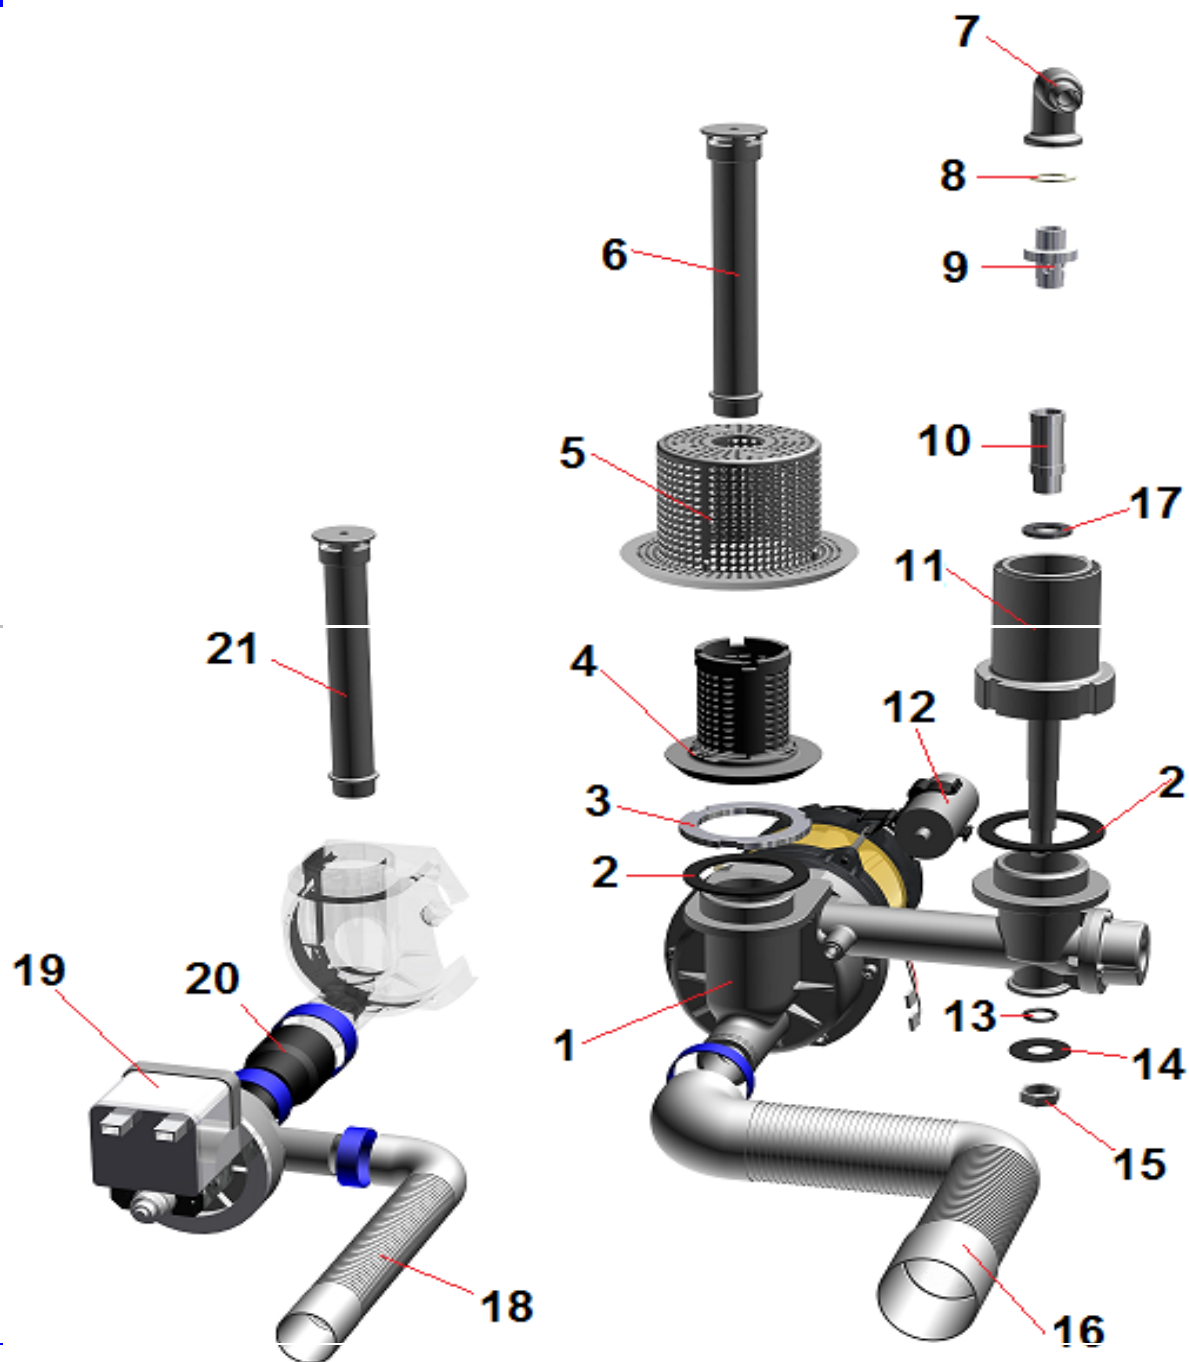

LAV.S025 S025PS - 230/1/50

POS	CODE	DESCRIPTION
1	902258	POMPA 0,17 kW 230/1/50 SERIE S
2	903302	GUARN. ASPIR.MANDATA POMPA SERIE S/E
3	902133	GHIERA INOX 1" 1/2 POMPA SERIE S/E
4	902271	FILTRO FILETTATO CORPO POMPA SERIE S/E
5	902273	FILTRO ASPIRAZIONE SERIE S/E
6	902276	TROPPO PIENO H159 SERIE S/E
7	908100	RACC. GOMITO 1/4" +RACC. D.10
8	903351	GUARN. FIBRA RACCORDO RISCIAQ. SUP
9	908771	PERNO GIRANTE RISC. PLASTICA
10	904765	PERNO GIRANTE LAV. SUP/INF 32mm
11	902268	MOZZO INF. LAV/RISC.SERIE S/E
12	901745	CONDENSATORE 5 µf
13	906222	OR VALVOLA ANTIRIFLUSSO_RISCIAQUO
14	903303	GUARN. RISCIAQUO POMPA SERIE S/E
15	904526	DADO ES.17 1/4 PPL
16	907440	TUBO SCARICO Ø 24 1500mm
17	906006	RONDELLA ROMPIG. SERIE S/E
		VERSIONE CON POMPA SCARICO (PS)
18	907439	TUBO SCARICO Ø 19 90° 2000 PS + CURVA
19	902328	POMPA SCARICO MAGNETICA
20	905414	TRONCHETTO RACCORDO PS SERIE S/E
21	902274	TROPPO PIENO H154 SERIE S/E

TAV. 3 - 06/2011