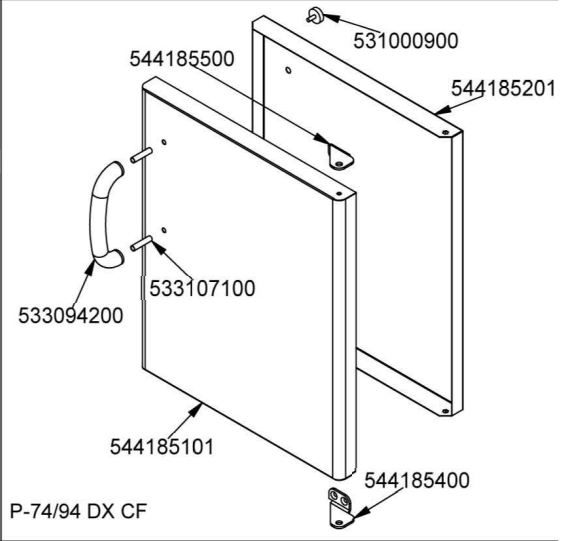

P-73/93 SX

P-73/93 DX

P-74/94 SX

P-74/94 DX

P-72/92 SX

P-74/94 DX CF

PCI-74/94 SX

PCI-74/94 DX

Page	Pos	Code	Description
001		536005200	INOX LEG 2" 120-180 M10
002		544389300	CONTROP.73 SX APP. LT
002		531007600	DOOR HINGE
002		544182501	LEFT DOOR 73
002		533094200	S/S HANDLE FOR 70/90 SERIES
002		533035200	HANDLE SPACER
002		536000200	D.12 H.4 BUMPER
002		544389200	CONTROP.73 DX APP. LT
002		544182401	RIGHT DOOR 73
002		544182101	LEFT DOOR 74
002		544389500	INNER-DOOR OF LHD 74
002		544389400	CONTROP.74 DX APP. LT
002		544182001	RIGHT DOOR 74
002		544497000	PORTA 72 SX
002		544497100	CONTROP.72 SX APP. LT
002		544185101	RIGHT DOOR 74 CF
002		533107100	HANDLE SPACER OF CF-70
002		544185500	UPPER DOOR HINGE FOR COMPARTME CF70
002		531000900	MAGNET §22 KG.3 WITH DISK
002		544185201	INNER DOOR * 74DX
002		544185400	LOWER DOOR HINGE FOR COMPARTME CF70
002		544663900	LHD 74 DOOR FOR PCI
002		544663800	74 LHD OVEN INNER DOOR FOUR PCI
002		544662700	DOOR 74 DX PCI
002		544662600	CONTROP.74 DX APP. LT PCI