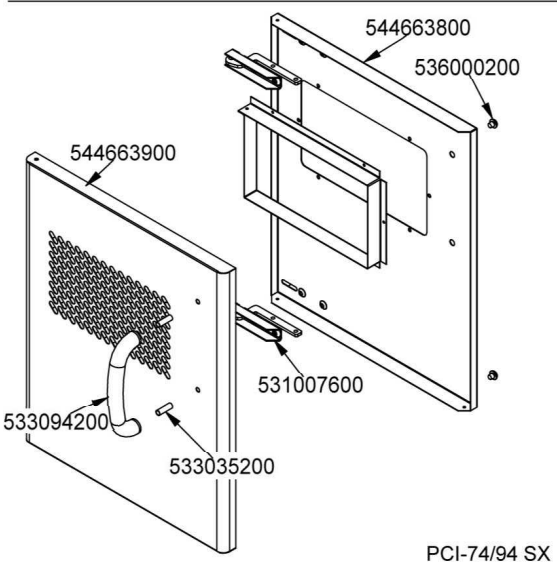

P-73/93 SX

P-73/93 DX

P-74/94 SX

P-74/94 DX

P-72/92 SX

P-74/94 DX CF

PCI-74/94 SX

PCI-74/94 DX

Page	Pos	Code	Description
001		536005200	INOX LEG 2" 120-180 M10
002		544389300	CONTROP.73 SX APP. LT
002		531007600	DOOR HINGE
002		544182501	LEFT DOOR 73
002		533094200	S/S HANDLE FOR 70/90 SERIES
002		533035200	HANDLE SPACER
002		536000200	D.12 H.4 BUMPER
002		544389200	CONTROP.73 DX APP. LT
002		544182401	RIGHT DOOR 73
002		544182101	LEFT DOOR 74
002		544389500	INNER-DOOR OF LHD 74
002		544389400	CONTROP.74 DX APP. LT
002		544182001	RIGHT DOOR 74
002		544497000	PORTA 72 SX
002		544497100	CONTROP.72 SX APP. LT
002		544185101	RIGHT DOOR 74 CF
002		533107100	HANDLE SPACER OF CF-70
002		544185500	UPPER DOOR HINGE FOR COMPARTME CF70
002		531000900	MAGNET §22 KG.3 WITH DISK
002		544185201	INNER DOOR * 74DX
002		544185400	LOWER DOOR HINGE FOR COMPARTME CF70
002		544663900	LHD 74 DOOR FOR PCI
002		544663800	74 LHD OVEN INNER DOOR FOUR PCI
002		544662700	DOOR 74 DX PCI
002		544662600	CONTROP.74 DX APP. LT PCI