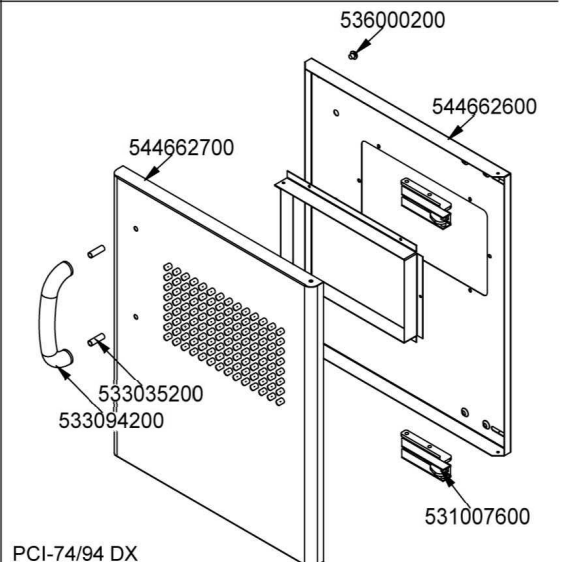

P-73/93 SX

P-73/93 DX

P-74/94 SX

P-74/94 DX

P-72/92 SX

P-74/94 DX CF

PCI-74/94 SX

PCI-74/94 DX

Page	Pos	Code	Description
001		536005200	INOX LEG 2" 120-180 M10
002		544389300	CONTROP.73 SX APP. LT
002		531007600	DOOR HINGE
002		544182501	LEFT DOOR 73
002		533094200	S/S HANDLE FOR 70/90 SERIES
002		533035200	HANDLE SPACER
002		536000200	D.12 H.4 BUMPER
002		544389200	CONTROP.73 DX APP. LT
002		544182401	RIGHT DOOR 73
002		544182101	LEFT DOOR 74
002		544389500	INNER-DOOR OF LHD 74
002		544389400	CONTROP.74 DX APP. LT
002		544182001	RIGHT DOOR 74
002		544497000	PORTA 72 SX
002		544497100	CONTROP.72 SX APP. LT
002		544185101	RIGHT DOOR 74 CF
002		533107100	HANDLE SPACER OF CF-70
002		544185500	UPPER DOOR HINGE FOR COMPARTME CF70
002		531000900	MAGNET §22 KG.3 WITH DISK
002		544185201	INNER DOOR * 74DX
002		544185400	LOWER DOOR HINGE FOR COMPARTME CF70
002		544663900	LHD 74 DOOR FOR PCI
002		544663800	74 LHD OVEN INNER DOOR FOUR PCI
002		544662700	DOOR 74 DX PCI
002		544662600	CONTROP.74 DX APP. LT PCI