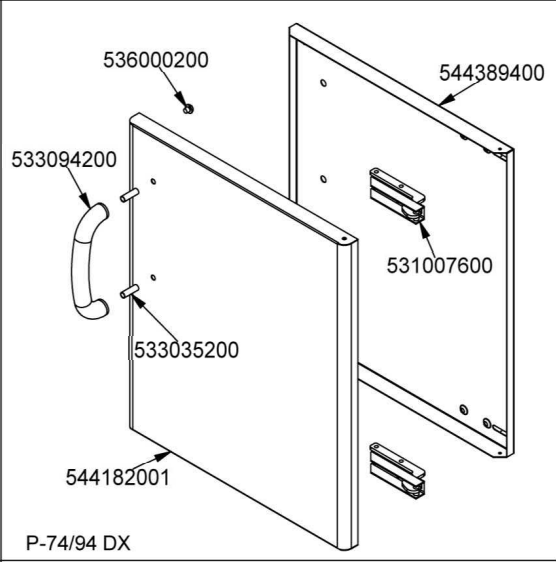

P-73/93 SX

P-73/93 DX

P-74/94 SX

P-74/94 DX

P-72/92 SX

P-74/94 DX CF

PCI-74/94 SX

PCI-74/94 DX

Page	Pos	Code	Description
001		536005200	INOX LEG 2" 120-180 M10
002		544389300	CONTROP.73 SX APP. LT
002		531007600	DOOR HINGE
002		544182501	LEFT DOOR 73
002		533094200	S/S HANDLE FOR 70/90 SERIES
002		533035200	HANDLE SPACER
002		536000200	D.12 H.4 BUMPER
002		544389200	CONTROP.73 DX APP. LT
002		544182401	RIGHT DOOR 73
002		544182101	LEFT DOOR 74
002		544389500	INNER-DOOR OF LHD 74
002		544389400	CONTROP.74 DX APP. LT
002		544182001	RIGHT DOOR 74
002		544497000	PORTA 72 SX
002		544497100	CONTROP.72 SX APP. LT
002		544185101	RIGHT DOOR 74 CF
002		533107100	HANDLE SPACER OF CF-70
002		544185500	UPPER DOOR HINGE FOR COMPARTME CF70
002		531000900	MAGNET §22 KG.3 WITH DISK
002		544185201	INNER DOOR * 74DX
002		544185400	LOWER DOOR HINGE FOR COMPARTME CF70
002		544663900	LHD 74 DOOR FOR PCI
002		544663800	74 LHD OVEN INNER DOOR FOUR PCI
002		544662700	DOOR 74 DX PCI
002		544662600	CONTROP.74 DX APP. LT PCI