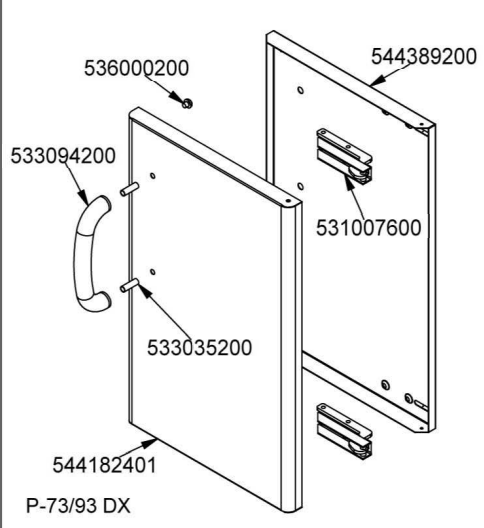

P-73/93 SX

P-73/93 DX

P-74/94 SX

P-74/94 DX

P-72/92 SX

P-74/94 DX CF

PCI-74/94 SX

PCI-74/94 DX

Page	Pos	Code	Description
001		536005200	INOX LEG 2" 120-180 M10
002		544389300	CONTROP.73 SX APP. LT
002		531007600	DOOR HINGE
002		544182501	LEFT DOOR 73
002		533094200	S/S HANDLE FOR 70/90 SERIES
002		533035200	HANDLE SPACER
002		536000200	D.12 H.4 BUMPER
002		544389200	CONTROP.73 DX APP. LT
002		544182401	RIGHT DOOR 73
002		544182101	LEFT DOOR 74
002		544389500	INNER-DOOR OF LHD 74
002		544389400	CONTROP.74 DX APP. LT
002		544182001	RIGHT DOOR 74
002		544497000	PORTA 72 SX
002		544497100	CONTROP.72 SX APP. LT
002		544185101	RIGHT DOOR 74 CF
002		533107100	HANDLE SPACER OF CF-70
002		544185500	UPPER DOOR HINGE FOR COMPARTME CF70
002		531000900	MAGNET §22 KG.3 WITH DISK
002		544185201	INNER DOOR * 74DX
002		544185400	LOWER DOOR HINGE FOR COMPARTME CF70
002		544663900	LHD 74 DOOR FOR PCI
002		544663800	74 LHD OVEN INNER DOOR FOUR PCI
002		544662700	DOOR 74 DX PCI
002		544662600	CONTROP.74 DX APP. LT PCI