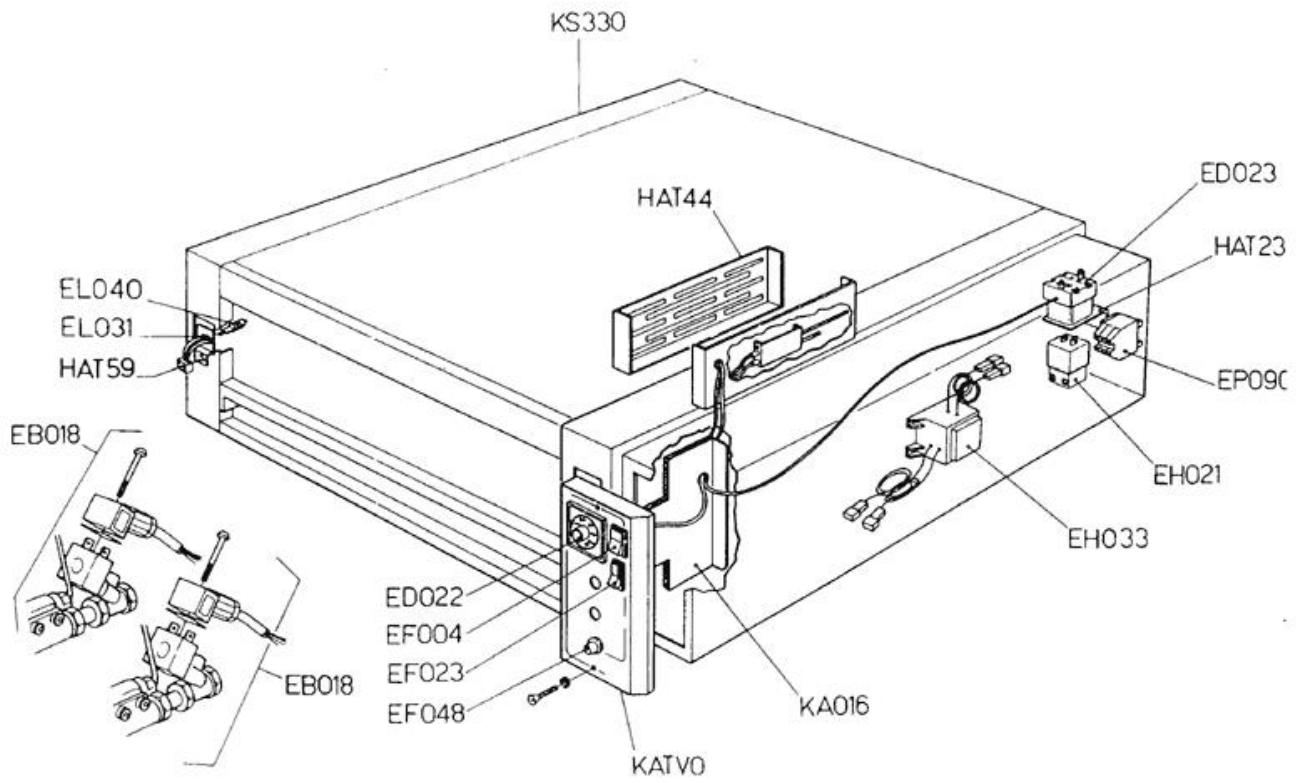

Pos	Codice	Descrizione	notes	
0	EB018	ELETTROV.1 VIA B.PRESS.F.GAS		
0	ED022	TERMOST.TQ60 0/500° FERMO 400°		
0	ED023	TERMOST.DI SICURA+RIP.MANUALE		
0	EF004	Interruttore bipolare		
0	EF023	DEVIAT.UNIP.NERO 16A LAMP.INT.		
0	EF048	PULSANTE ACCENS.CM-NA F.GAS		
0	EH021	GENERAT.AT.SR.4 OUT 220/240V		
0	EH033	TRASFORMATORE TOROIDALE T50W 230/12 + RONDELLA		
0	EL031	PORTA LAMPADA FORNO		
0	EL040	MICROLAMP.ALOG.GY6.35 12V 50 W		
0	EP090	C.MORSETTIERA F.GAS 22-23-33		
0	HAT23	STAFFA TERMOS. DI SICURA		
0	HAT44	PROT.BULBO INT.CAM.1X382X57		
0	HAT59	STAFFA PORTALAMP.ALOGENA 1X167		
0	KA016	PROTEZ.ELETTTR.22-23-33 1X250X3		
0	KATV0	COMPLESSIVO CRUSCOTTO		
0	KS330	SCOCCA