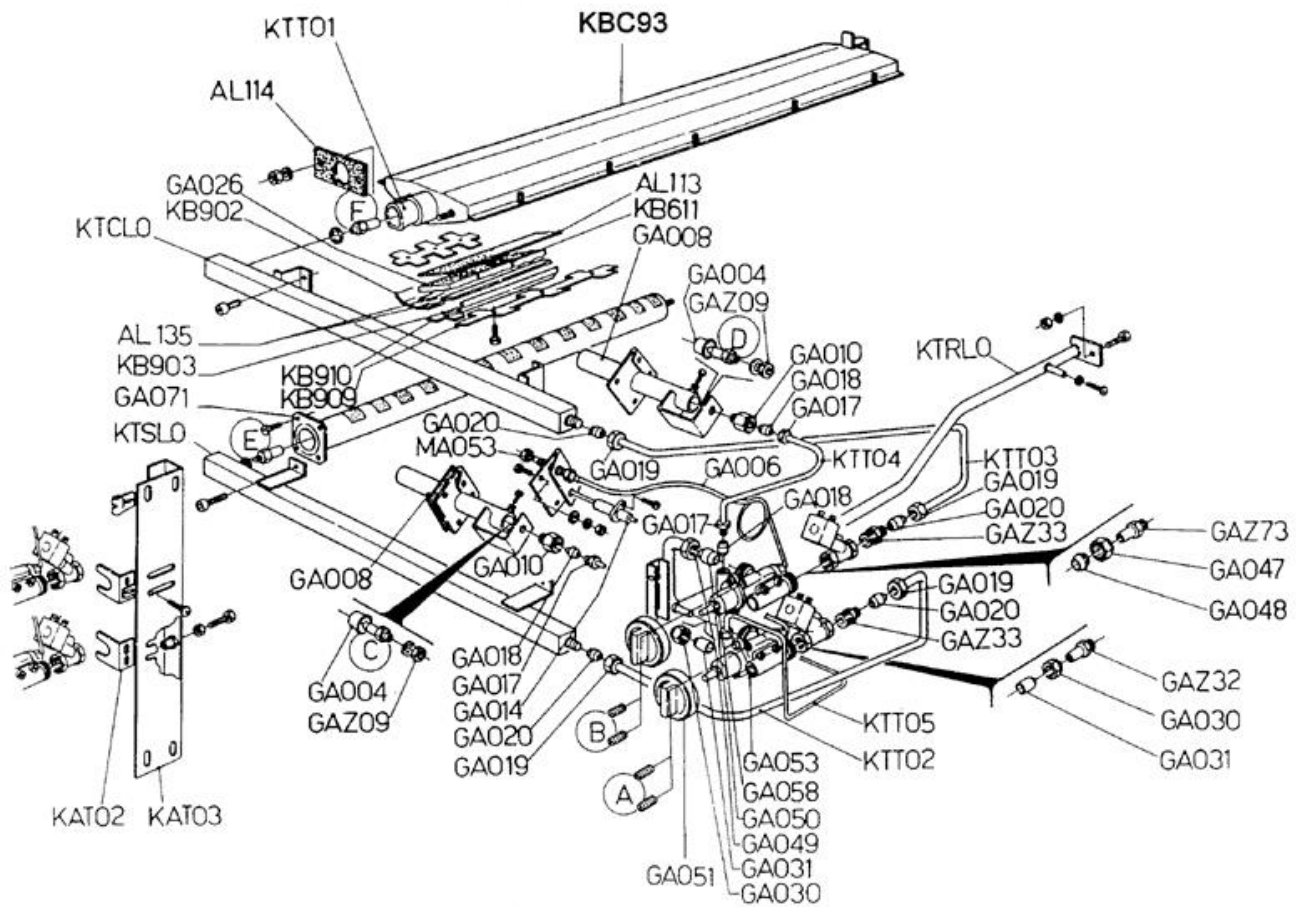

Pos	Codice	Descrizione	notes	
0	AL113	GUARNIZ.856X48X3 MM (6)23(8)33		
0	AL114	GUARNIZIONE MM.80X48X3 F.GAS		
0	AL135	GUARN.STRISCIA 23-22(12)33(16)		
0	FB611			
0	GA004	VENTURI D.12 int.D.25 est L=42		
0	GA006	TERMOC.M9X1 G.FIL.L=600 F.GAS		
0	GA008	BRUCIAT.INTERACCENS.900 SG33		
0	GA010	PORTAUGELLO M10		
0	GA014	ELETTRODO C/STAFFA PIEG.OEM		
0	GA017	BOCCHETTONE M10x1 D. 6 (DADO PILOTA)		
0	GA018	BICONO PILOTA TUBO D.6		
0	GA019	BOCC.M16X1,5 D.10 ENT-USC(DADO		
0	GA020	BICONO D.10 n°4 SG22-23-33		
0	GA026	PIAST.FORATE BRUC.F.GAS NORTON		
0	GA030	BOCC.M.20X1,5 D.10 F.GAS		
0	GA031	BICONO ENTRATA-USCITA D.10		
0	GA047	BOCCHETTONE M24x1,5 D. 16 (DADO)		
0	GA048	BICONO USCITA D.16 SG23-33		
0	GA053	RUBIN.GAS INF.CUCINE PEL 22S		
0	GA058	RUBIN.CUCINE SUP.PEL 23S "O"		
0	GA071	BRUCIAT.SUOLA 900 SG23-33(O 51		
0	GA049	BOCCHETTONE FEMMINA M28		
0	GA050	BICONO ENTRATA DIAMETRO 20		
0	GA051	MANOPOLA		
0	GAZ09	DADO ES.19X4 PORTA UG.Z(GA009)		
0	GAZ32	NIPPLO RIDOTTO 1/2"G - DIAMETRO 10		
0	GAZ33	NIPPLO R.1/2"M 16X1,5 Z(GA033)		
0	GAZ73	NIPPLO RIDOTTO 1/2"G - DIAMETRO 16		
0	KAT02	STAFFA DI FERMO RUBINETTO		
0	KAT03	SUPPORTO STAFFA FERMA RUBINETTO		
0	KB902	FASCIA CENTRALE BRUCIATORE		
0	KB903	SUPP.LAT.PIASTRINE 23(6)33(8)		
0	KB909	BAND.FERMA VITI LAT.23(6)33(8)		
0	KB910	BAND.FERMA VITI CENT.23(3)33(4)		
0	KBC93	COMPL.BRUCIATORE SG23-33		
0	KTCL0	ASS.TUBO RAMPA CIELO 33(OM194B		
0	KTRL0	ASSIEME RAMPA FORNO		
0	KTSL0	ASS.TUBO RAMPA SUOLA SG33		
0	KTT01	VENTURI GAS 22(3) 23(3) 33(4)		
0	KTT02	TUBO Elett.RAMPA UG.INF.CURV.		
0	KTT03	TUBO ElettROV.RAMPA UG.SUP.22-		
0	KTT04	TUBO D.6 PILOTA SUP.22-23-33 L		
0	KTT05	TUBO D.6 PILOTA INF.22-23-33		
0	MA053	DADO M8X1 OTTONE CHIAVE DEL 10		