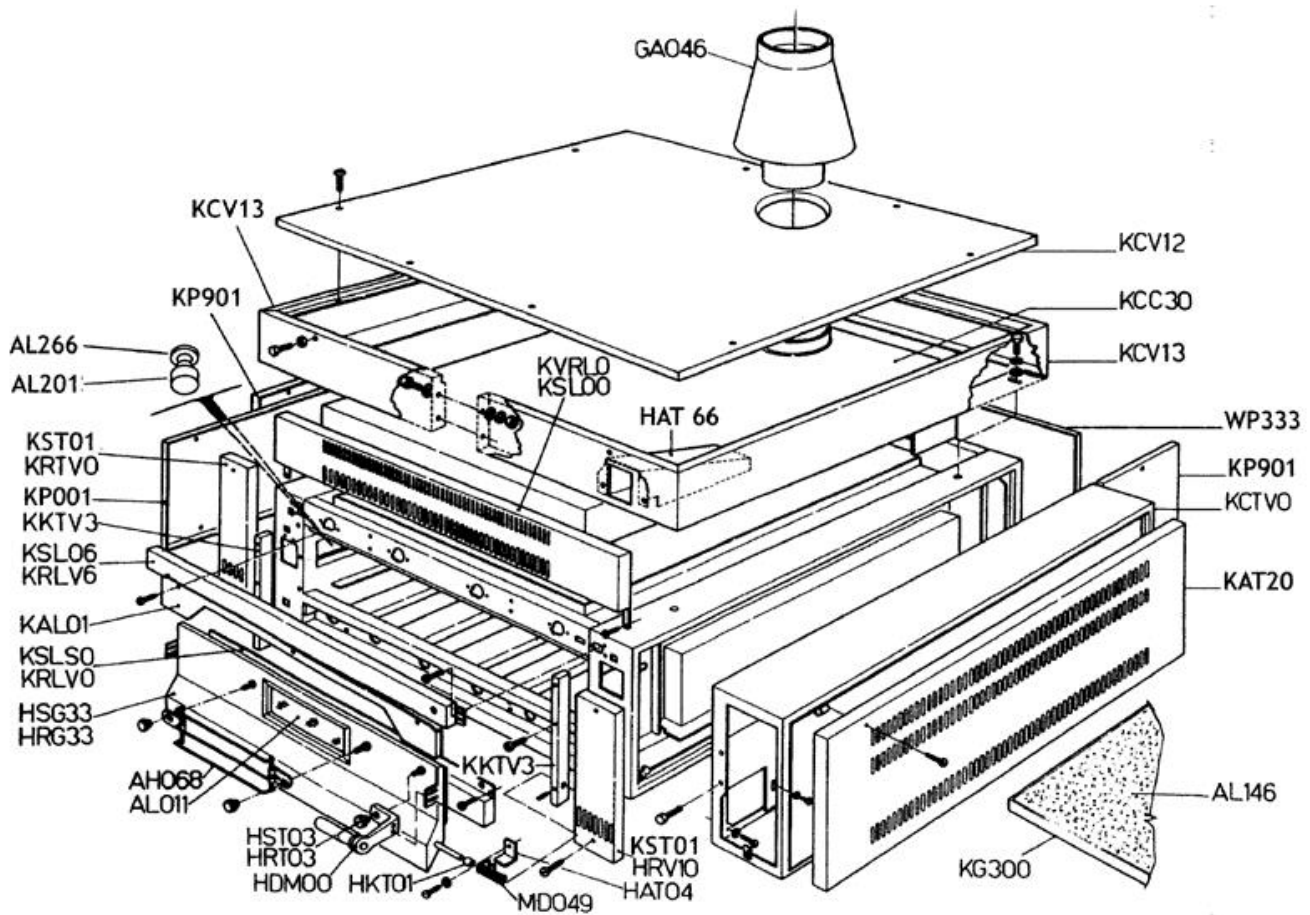

Pos	Codice	Descrizione	notes	
0	AH068	GRIGLIA PROT.VETRO PORTA CROM.		
0	AL011	VETRO PORTA F.MM.133X410 SP.5		
0	AL146	PIETRA 913X455X25 SG33+SG99		
0	AL201	VETRO LAMPADA F.S2000+PJ+MF+DS		
0	AL266	GUARN.LAMP.DI.32,5 D.E.55 SP12		
0	GA046	CAM.ANTIV.D.200 F.23-33(OM344A		
0	HAT04	ANGOLARE REG.MOLLA 4/8/5/10 TR		
0	HAT66	PROTEZIONE LAMPADA (HAT67)		
0	HDM00	COMPL.MANIGLIA PORTA FORNI		
0	HKT01	BOCCOLA PERNO PORTA D.14X10X22		
0	HRT03	VOLANTINO FISS.COPR.RUST(HAT43		
0	HRV10	C.PAN.DX F.M/H+F.GAS R S.HRT10		
0	HST03	VOLANT.ST.FIS.COP.D19 CR.HAT43		
0	KAL01	RIBASSA CAMERA 33		
0	KAT20			
0	KCC30	ASSIEME CIELO CAMERA		
0	KCTV0	COMPLESSIVO PANNELLO COMANDI		
0	KCV12	CHIUSURA COPERCHIO		
0	KCV13	FASCIA DESTRA COPERCHIO		
0	KG300			
0	KKTV3	SOSTEGNO PORTA		
0	KP901	PANN.CHIUS.M.DX-SX 23/33 NERO		
0	KRG33			
0	KRLV0	COMPLESSIVO PANNELLO INFERIORE RUSTICO		
0	KRLV6	ASSIEME PANNELLO SUPERIORE RUSTICO		
0	KRTV0	COMPLESSIVO PANNELLO SINISTRO RUSTICO		
0	KSG33			
0	KSL00	COMPL.TRAV.S/CAPPA SG33=CAPPA		
0	KSL06	ASS.PANN.SUP.33 S GAS LOGO OEM		
0	KSLS0	COMPLESSIVO PANNELLO INFERIORE INOX		
0	KST01	PANN.SX 22-23-33S+DX GAS		
0	KVRL0	C.TRAV.S/CAPPA 33R GAS S.KRL00		
0	MD049	MOLLA F.2.5-16 CM.48 FORNO		
0	WP333	SCHIENALE 96+99+109+33GAS(NERO