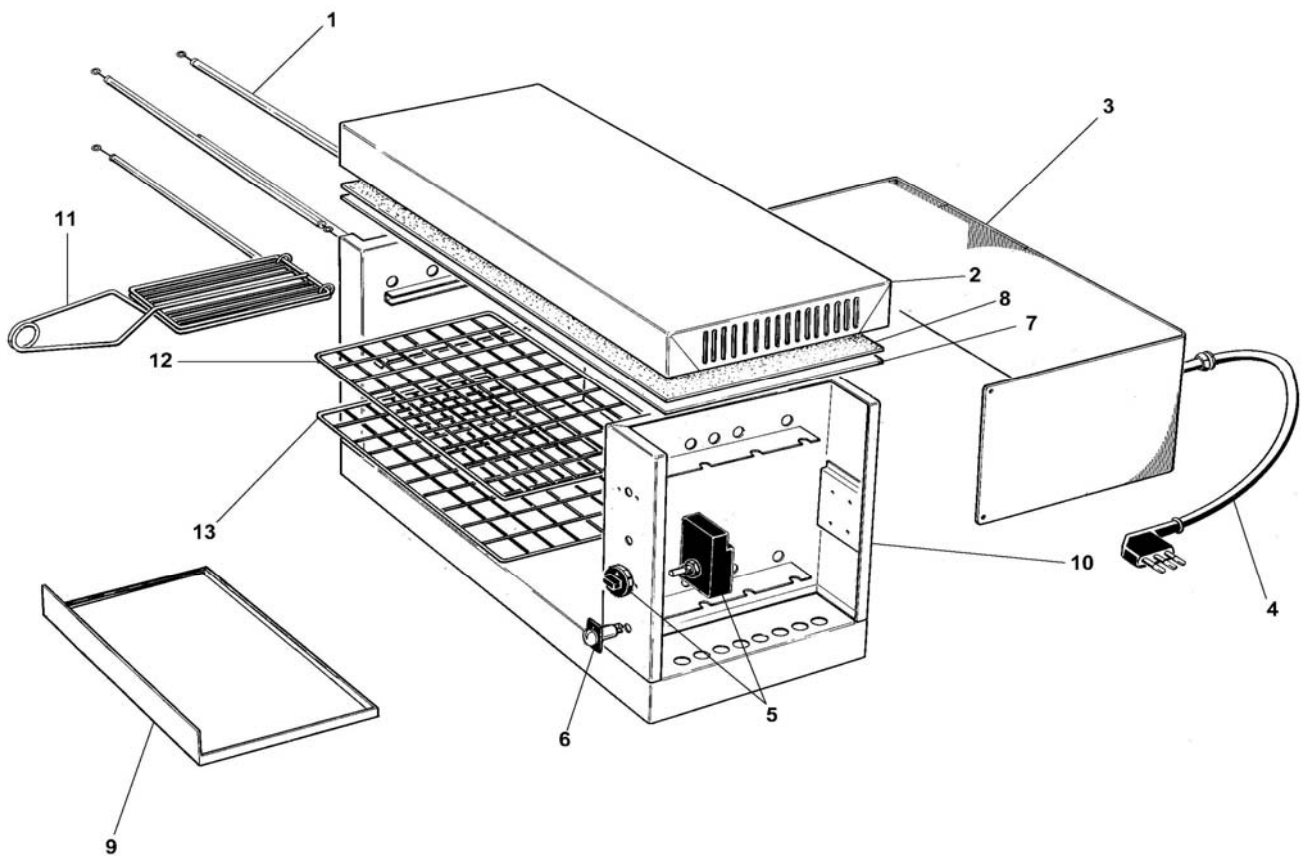

Tostiera mod.TOP3-6  
Toaster mod.TOP3-6

**TOSTIERA MOD.TOP3-6**  
**TOASTER MOD.TOP3-6**

Rif No	Codice Code		Caratteristiche Characteristics	Descrizione Description	
1	CO1085	☺	230V/1Ph/50-60Hz	Resistenza	Resistance
2	CO1094			Coperchio	Cover
3	CO1095		(3)	Copertura	Covering
3	CO1096		(6)	Copertura	Covering
4	SL1671		1Ph+N+Gnd	Cavo elettrico	Electric cable
5	CO1012	☺		Timer	Timer
6	CO1108		230V 2W	Lampada	Lamp
7	CO4684			Pannello	Panel
8	CO4685			Copertura	Covering
9	CO1097			Cassetto	Tray
10	CO1137		(3)	Carcassa	Housing
10	CO1138		(6)	Carcassa	Housing
11	CO1056			Pinza	Pincer
12	CO1135			Griglia	Grill
13	CO1136			Griglia	Grill