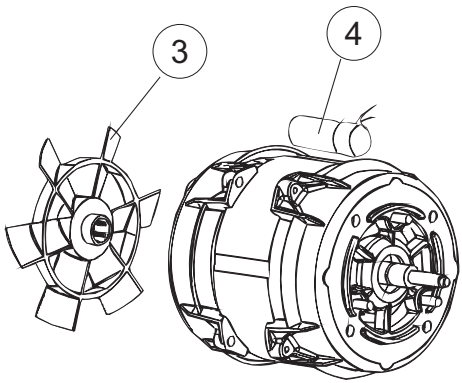

# 6

Seite	Position	Code	Alter Code	Beschreibung		
1	1	004258		GEHAEUSEDECKEL		
1	2	022159		HINTERPANEEL		
1	3	035113		BEFESTIGT BÜGEL		
1	4	437081	REB437081	DICHTUNG, TÜR - 50/503		
1	5	994012	DWS30	GRUPPO SERRATURA EB/F 22/44		
1	6	417041	REB417041	SCHRAUBENMUTTER, TÜRANSCHLAG		
1	7	307003	REB307003	ANSCHLAG, SCHRAUBENMUTTER FÜR STAB		
1	8	029685		TUER		
1	9	325066	REB325066	PFLOCK, SCHLOSS BETA 246/250		
1	10	311019	REB311019	SCHARNIER, TÜR 45/46/50..		
1	11	325036	REB325036	ZAPFEN, TÜRSCHARNIER 50		
1	12	304021	REB304021	STANGE, TÜRSCHIENE 50/500/453/463/503		
1	13	035112		BEF.WINKEL		
1	14	012338		FRONTPANEEL		
1	15	030195		UNTERSCHUETZ DES FUESSES		
1	16	040123		MONTIERT SOCKEL		
1	17	461019	REB461019	VERSTELLFUSS D30 M8		
1	18	480057	REB480057	GUMMISTÖPSEL D.14		
1	19	459006	REB459006	KABELDURCHGANG, Di9/De16 22		
1	20	459004	REB459004	ROHRDURCHGANG, GUMMI DI.34		
2	1	224004	REB224004	DRUCKSCHALTER - 35/17		
2	2	224029		ARBEITSDRUCKWAECHTER 90-60		
2	3	035031	REB035031	Y-VERBINDUNGSST., DRUCKSCHALTER 760		
2	4	143013	REB143013	SCHLAUCH PVC GRUEN 4X7		
2	5	220011	REB220011	* KLEMMENBRETT, 5-POLIG + ERDUNG FV.122		
2	6	H.374339-2		MASCHINE KABERL HO7RN-F 5X2.5X3.0MT		
2	7	459005	REB459005	KABELKLIPPS, STEAB Art.5024		
2	8	230118		ELEKTRISCHER WIDERSTAND 2100W-230V LA50		
2	9	437086	REB437086	DICHTUNG, TANKWIDERSTAND		
2	10	236047	REB236047	SICHERHEITSTHERMOSTAT		
2	11	236052		THERM.,KONT. BOILER/L.90ø+/-3ø(2611576)		
2	12	456002	REB456002	O-Ring 48x6,2		
2	13	230111		WIDERS.B.4900W/230-400V		
2	14	69870		HEIZUNGSHUETZ DES WARMWASSERBEREITERS		
2	15	69871		SONDENHALTER		
2	16	028105		PLATCHEN		
2	17	231016		TEMPERATURSONDE		
2	18	80871		TUERKONTAKTSCHALTER		
2	19	214114		DURCHSICHTIGER SCHUETZ FUER ELEKTRISCHE ANLAGE DES GESCHIRRSPUELERS		
2	20	121149		SIEB FUER SPUELMITTELPUMPE		
2	21	143194	REB143194	SCHLAUCH 4X6 CRISTAL, DURCHS.		
2	22	143267		FLASCHEN 6X10		
2	23	209039		SPÜLMITTELBEHÄLTER		
2	24	468151	DZR150NT	TANKEINLAUF CPL NM*		
2	25	984007		GRUPPO CAMPANA PRESSOST.LA500		
2	26	437019	REB437019	DICHTUNG, GLOCKE DRUCKSCH. V.M.		
2	27	456020	REB456020	O-Ring 3050 R495		
2	28	468029	REB468029	VERBINDUNGSSTK. TANKEINLAUF		
2	30	70703		MASKE POLYESTERE		
2	31	211013		FLACHKABEL		
2	32	80944		BEDINGUNGEN-TESTENBRETT		