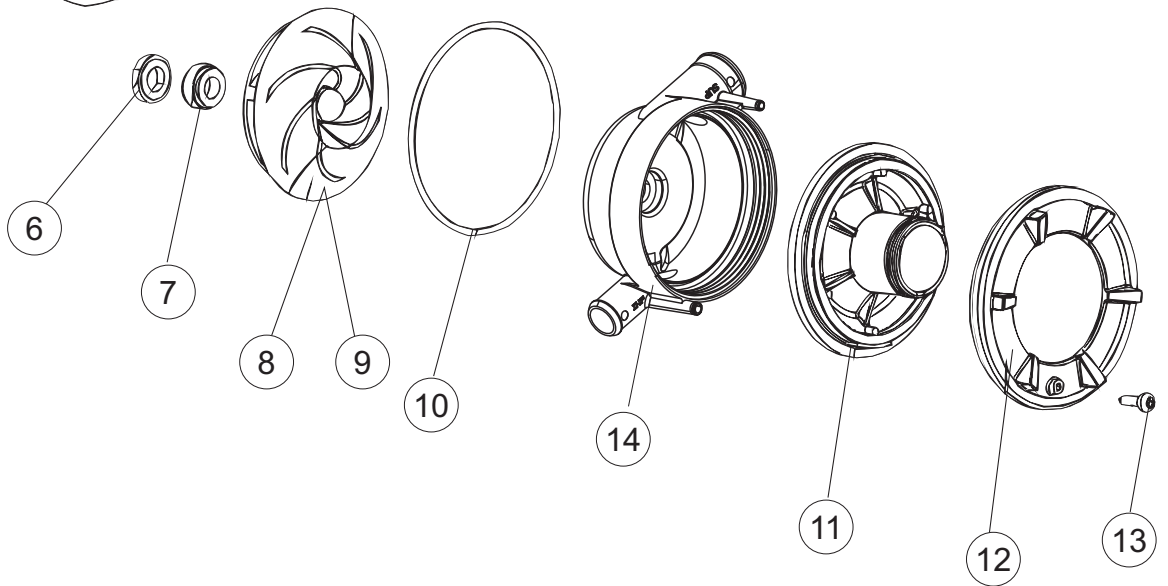

# 6

Seite	Position	Code	Alter Code	Beschreibung		
1	1	004258		GEHAEUSEDECKEL		
1	2	022159		HINTERPANEEL		
1	3	035113		BEFESTIGT BÜGEL		
1	4	437081	REB437081	DICHTUNG, TÜR - 50/503		
1	5	994012	DWS30	GRUPPO SERRATURA EB/F 22/44		
1	6	417041	REB417041	SCHRAUBENMUTTER, TÜRANSCHLAG		
1	7	307003	REB307003	ANSCHLAG, SCHRAUBENMUTTER FÜR STAB		
1	8	029685		TUER		
1	9	325066	REB325066	PFLOCK, SCHLOSS BETA 246/250		
1	10	311019	REB311019	SCHARNIER, TÜR 45/46/50..		
1	11	325036	REB325036	ZAPFEN, TÜRSCHARNIER 50		
1	12	304021	REB304021	STANGE, TÜRSCHIENE 50/500/453/463/503		
1	13	035112		BEF.WINKEL		
1	14	012338		FRONTPANEEL		
1	15	030195		UNTERSCHUETZ DES FUESSES		
1	16	040123		MONTIERT SOCKEL		
1	17	461019	REB461019	VERSTELLFUSS D30 M8		
1	18	480057	REB480057	GUMMISTÖPSEL D.14		
1	19	459006	REB459006	KABELDURCHGANG, Di9/De16 22		
1	20	459004	REB459004	ROHRDURCHGANG, GUMMI DI.34		
2	1	224004	REB224004	DRUCKSCHALTER - 35/17		
2	2	224029		ARBEITSDRUCKWAECHTER 90-60		
2	3	035031	REB035031	Y-VERBINDUNGSST., DRUCKSCHALTER 760		
2	4	143013	REB143013	SCHLAUCH PVC GRUEN 4X7		
2	5	220011	REB220011	* KLEMMENBRETT, 5-POLIG + ERDUNG FV.122		
2	6	H.374339-2		MASCHINE KABERL HO7RN-F 5X2.5X3.0MT		
2	7	459005	REB459005	KABELKLIPPS, STEAB Art.5024		
2	8	230118		ELEKTRISCHER WIDERSTAND 2100W-230V LA50		
2	9	437086	REB437086	DICHTUNG, TANKWIDERSTAND		
2	10	236047	REB236047	SICHERHEITSTHERMOSTAT		
2	11	236052		THERM.,KONT. BOILER/L.90ø+/-3ø(2611576)		
2	12	456002	REB456002	O-Ring 48x6,2		
2	13	230111		WIDERS.B.4900W/230-400V		
2	14	69870		HEIZUNGSHUETZ DES WARMWASSERBEREITERS		
2	15	69871		SONDENHALTER		
2	16	028105		PLATCHEN		
2	17	231016		TEMPERATURSONDE		
2	18	80871		TUERKONTAKTSCHALTER		
2	19	214114		DURCHSICHTIGER SCHUETZ FUER ELEKTRISCHE ANLAGE DES GESCHIRRSPUELERS		
2	20	121149		SIEB FUER SPUELMITTELPUMPE		
2	21	143194	REB143194	SCHLAUCH 4X6 CRISTAL, DURCHS.		
2	22	143267		FLASCHEN 6X10		
2	23	209039		SPÜLMITTELBEHÄLTER		
2	24	468151	DZR150NT	TANKEINLAUF CPL NM*		
2	25	984007		GRUPPO CAMPANA PRESSOST.LA500		
2	26	437019	REB437019	DICHTUNG, GLOCKE DRUCKSCH. V.M.		
2	27	456020	REB456020	O-Ring 3050 R495		
2	28	468029	REB468029	VERBINDUNGSSTK. TANKEINLAUF		
2	30	70703		MASKE POLYESTERE		
2	31	211013		FLACHKABEL		
2	32	80944		BEDINGUNGEN-TESTENBRETT		