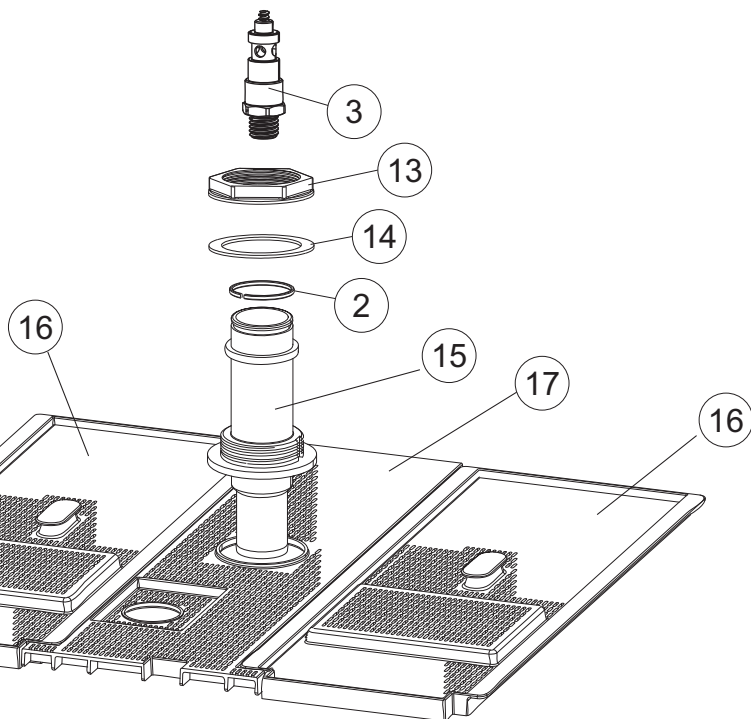

# 6

Seite	Position	Code	Alter Code	Beschreibung		
1	1	004258		GEHAEUSEDECKEL		
1	2	022159		HINTERPANEEL		
1	3	035113		BEFESTIGT BÜGEL		
1	4	437081	REB437081	DICHTUNG, TÜR - 50/503		
1	5	994012	DWS30	GRUPPO SERRATURA EB/F 22/44		
1	6	417041	REB417041	SCHRAUBENMUTTER, TÜRANSCHLAG		
1	7	307003	REB307003	ANSCHLAG, SCHRAUBENMUTTER FÜR STAB		
1	8	029685		TUER		
1	9	325066	REB325066	PFLOCK, SCHLOSS BETA 246/250		
1	10	311019	REB311019	SCHARNIER, TÜR 45/46/50..		
1	11	325036	REB325036	ZAPFEN, TÜRSCHARNIER 50		
1	12	304021	REB304021	STANGE, TÜRSCHIENE 50/500/453/463/503		
1	13	035112		BEF.WINKEL		
1	14	012338		FRONTPANEEL		
1	15	030195		UNTERSCHUETZ DES FUESSES		
1	16	040123		MONTIERT SOCKEL		
1	17	461019	REB461019	VERSTELLFUSS D30 M8		
1	18	480057	REB480057	GUMMISTÖPSEL D.14		
1	19	459006	REB459006	KABELDURCHGANG, Di9/De16 22		
1	20	459004	REB459004	ROHRDURCHGANG, GUMMI DI.34		
2	1	224004	REB224004	DRUCKSCHALTER - 35/17		
2	2	224029		ARBEITSDRUCKWAECHTER 90-60		
2	3	035031	REB035031	Y-VERBINDUNGSST., DRUCKSCHALTER 760		
2	4	143013	REB143013	SCHLAUCH PVC GRUEN 4X7		
2	5	220011	REB220011	* KLEMMENBRETT, 5-POLIG + ERDUNG FV.122		
2	6	H.374339-2		MASCHINE KABERL HO7RN-F 5X2.5X3.0MT		
2	7	459005	REB459005	KABELKLIPPS, STEAB Art.5024		
2	8	230118		ELEKTRISCHER WIDERSTAND 2100W-230V LA50		
2	9	437086	REB437086	DICHTUNG, TANKWIDERSTAND		
2	10	236047	REB236047	SICHERHEITSTHERMOSTAT		
2	11	236052		THERM.,KONT. BOILER/L.90ø+/-3ø(2611576)		
2	12	456002	REB456002	O-Ring 48x6,2		
2	13	230111		WIDERS.B.4900W/230-400V		
2	14	69870		HEIZUNGSHUETZ DES WARMWASSERBEREITERS		
2	15	69871		SONDENHALTER		
2	16	028105		PLATCHEN		
2	17	231016		TEMPERATURSONDE		
2	18	80871		TUERKONTAKTSCHALTER		
2	19	214114		DURCHSICHTIGER SCHUETZ FUER ELEKTRISCHE ANLAGE DES GESCHIRRSPUELERS		
2	20	121149		SIEB FUER SPUELMITTELPUMPE		
2	21	143194	REB143194	SCHLAUCH 4X6 CRISTAL, DURCHS.		
2	22	143267		FLASCHEN 6X10		
2	23	209039		SPÜLMITTELBEHÄLTER		
2	24	468151	DZR150NT	TANKEINLAUF CPL NM*		
2	25	984007		GRUPPO CAMPANA PRESSOST.LA500		
2	26	437019	REB437019	DICHTUNG, GLOCKE DRUCKSCH. V.M.		
2	27	456020	REB456020	O-Ring 3050 R495		
2	28	468029	REB468029	VERBINDUNGSSTK. TANKEINLAUF		
2	30	70703		MASKE POLYESTERE		
2	31	211013		FLACHKABEL		
2	32	80944		BEDINGUNGEN-TESTENBRETT		