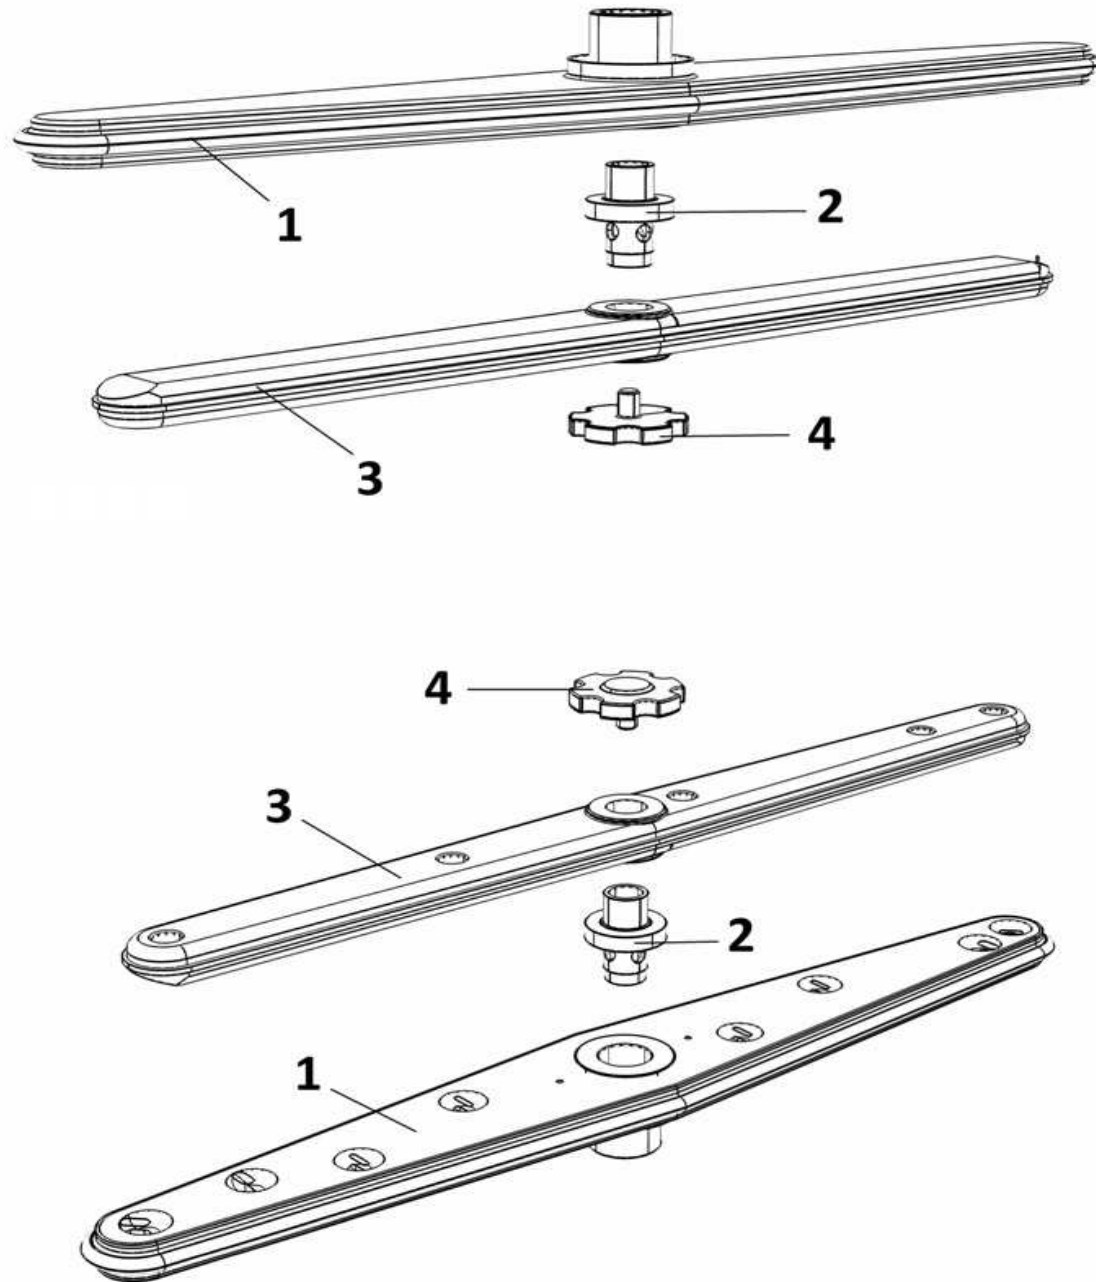

LAV. LVC EVO GREEN 50

POS	CODE	DESCRIPTION
1	904751	PERNO LAV. SUP. N1300 T.N.
2	908744	BRACCIO LAV-RIS.N1300
3	903413	GUARN. ESTERNA COLONNA LAV.N1000/N1300
4	908745	RACC. BRACCIO PPH
5	903706	MANICOTTO MANDATA CAPPOTTA 120mm
6	908747	COLONNA LAV. N1000/1300-E1000
7	908713	MANICOTTO MANDATA N1300
8	903701	MANICOTTO ASP. E1000//N1000/N1300/TRAINO
9	901653	RACC. DIRITTO ASPIR. EST. VASCA
10	904395	OR RACCORDO ASPIRAZ. E1000/N1000/N1300
11	TR2448	GUARN. 2" N1300-LP-T-N sp 2mm
12	900049	MOZZO INF. LAV. N1300_N1300S
13	903351	GUARN. FIBRA RACCORDO RISCIAI. SUP
14	908101	RACC. GOMITO 1/4" +RACC. D.12
15	908712	MANICOTTO MANDATA INF. N1000/N1300
16	909077	POMPA 1,1 Kw 400/3/50 N1300
17	902080	GHIERA 1" 1/4 SCARICO/ASPIRAZIONE
18	904380	OR 1"1/4 RACCORDO ASPIR./SCAR.
19	905450	RACC. SC. 1" 1/4
20	907451	TUBO SCARICO Ø 32 90° 1500mm
21	905748	RESIST. VASCA 3 Kw 230V
22	908708	TELAIO PORTA CESTELLO N1000/N1300/NE
23	907340	TROPPO PIENO 285mm N1300 PPL
24	906710	FILTRO ASPIR. N1000/N1300/LP57
25	906704	FILTRO A CASSETTO N1000/N1300/LPN/LP57
26	906703	FILTRO SUPERF. N1000/N1300/LPN67
27	900050	GHIERA MOPLEN MOZZO INFERIORE LAV.N1300
28	906001	RONDELLA RIDUZ. MOZZO N1300
29	904753	PERNO LAV. INF. N1300

VERSIONE CON POMPA SCARICO

30	903757	TRONCHETTO MANDATA MODELLO B/PS
31	907439	TUBO SCARICO Ø 19 90° 2000 PS + CURVA
32	902329	POMPA SCARICO MAGNETICA 402

LAV. LVC EVO GREEN 50

POS	CODE	DESCRIPTION
1	902961	GIRANTE LAV.N1300 + MOZZO
2	908771	PERNO GIRANTE RISC. PLASTICA
3	903028	GIRANTE RISC. INOX 4 "2013"
4	902880	GHIERA FERMO GIRANTI