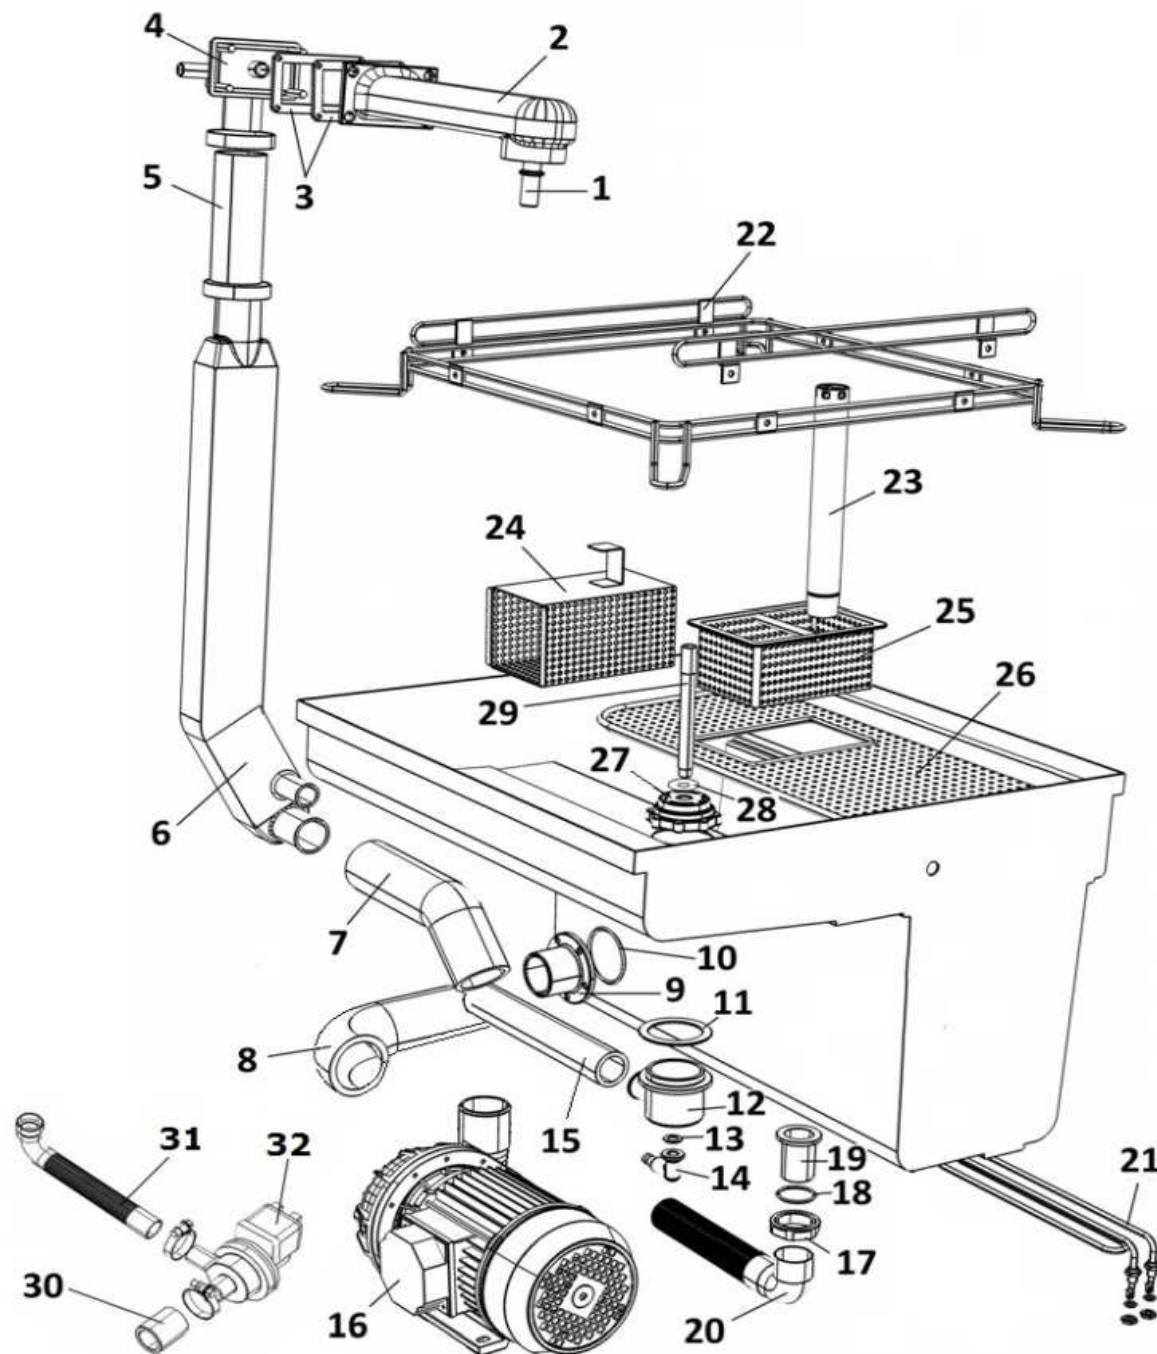

LAV. LVC EVO GREEN 50

POS	CODE	DESCRIPTION
1	904751	PERNO LAV. SUP. N1300 T.N.
2	908744	BRACCIO LAV-RIS.N1300
3	903413	GUARN. ESTERNA COLONNA LAV.N1000/N1300
4	908745	RACC. BRACCIO PPH
5	903706	MANICOTTO MANDATA CAPPOTTA 120mm
6	908747	COLONNA LAV. N1000/1300-E1000
7	908713	MANICOTTO MANDATA N1300
8	903701	MANICOTTO ASP. E1000//N1000/N1300/TRAINO
9	901653	RACC. DIRITTO ASPIR. EST. VASCA
10	904395	OR RACCORDO ASPIRAZ. E1000/N1000/N1300
11	TR2448	GUARN. 2" N1300-LP-T-N sp 2mm
12	900049	MOZZO INF. LAV. N1300_N1300S
13	903351	GUARN. FIBRA RACCORDO RISCIAI. SUP
14	908101	RACC. GOMITO 1/4" +RACC. D.12
15	908712	MANICOTTO MANDATA INF. N1000/N1300
16	909077	POMPA 1,1 Kw 400/3/50 N1300
17	902080	GHIERA 1" 1/4 SCARICO/ASPIRAZIONE
18	904380	OR 1"1/4 RACCORDO ASPIR./SCAR.
19	905450	RACC. SC. 1" 1/4
20	907451	TUBO SCARICO Ø 32 90° 1500mm
21	905748	RESIST. VASCA 3 Kw 230V
22	908708	TELAIO PORTA CESTELLO N1000/N1300/NE
23	907340	TROPPO PIENO 285mm N1300 PPL
24	906710	FILTRO ASPIR. N1000/N1300/LP57
25	906704	FILTRO A CASSETTO N1000/N1300/LPN/LP57
26	906703	FILTRO SUPERF. N1000/N1300/LPN67
27	900050	GHIERA MOPLEN MOZZO INFERIORE LAV.N1300
28	906001	RONDELLA RIDUZ. MOZZO N1300
29	904753	PERNO LAV. INF. N1300

VERSIONE CON POMPA SCARICO

30	903757	TRONCHETTO MANDATA MODELLO B/PS
31	907439	TUBO SCARICO Ø 19 90° 2000 PS + CURVA
32	902329	POMPA SCARICO MAGNETICA 402