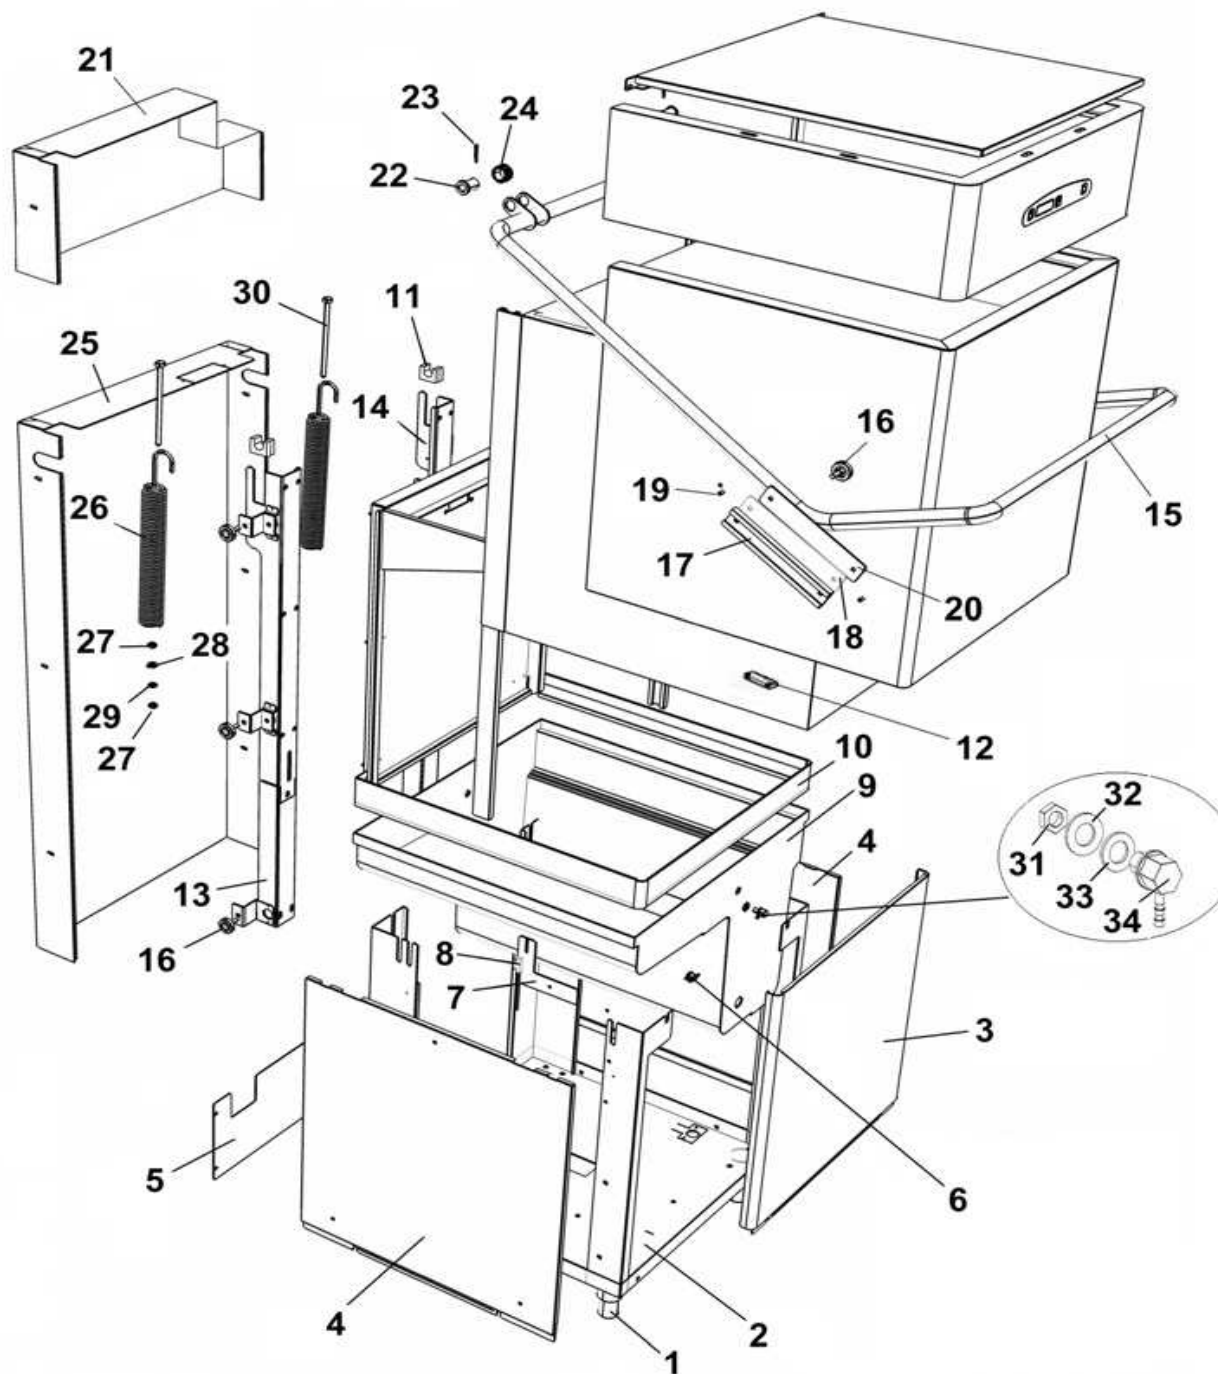

POS	CODE	DESCRIPTION
1	TR0861	PIEDE 1"1/2"
2	908501	BASAMENTO N1000/N1300/NE
3	904761	PANN. COMANDI N1300 EVO CIECO
4	908652	PANN. LAT. N1000/N1300 DX-SX
5	908670	PANN. POST INF. N1000/N1300/N1000B/N1300
6	907243	TERMOSTATO SICUR. 95°
7	908504	SQUAD. REED N1000/N1300
8	909105	REED MAGNETICO N1000/N1300/LP57
9	908571	VASCA N1300
10	908649	FASCIA COPERTURA VASCA N1000/N1300/NE
11	908703	BOCCOLA APPOGGIO MANIGLIONE N1000/N1300
12	908706	MAGNETE+CUSTODIA N1000/N1300/LP57
13	908128	LONGHERONE SX N1000/N1300
14	908125	LONGHERONE DX N1000/N1300
15	909046	MANIGLIONE N1000/ N1300 COMPL.
16	908704	CUSCINETTO CON PERNO N1000/N1300/LP
17	908511	GUIDA MANIGLIONE N1000/N1300/NE
18	903252	GUARN. PIASTRA GUIDA MANIGLIONE
19	908726	DISTANZIALE CAPOT N1000/N1300
20	908512	PIASTRA FISS. GUIDA MANIGL. N1000/N1300
21	909662	PANN. POST. N1300 SUP.EVO CRV 2013 COMPL
22	904796	PERNO ROTELLA SOLLEV. E1000/N1000/N1300
23	907773	COPIGLIA 2x30 CATENA NASTRO
24	906066	ROTELLA SUPP. MOLLA E1000/N1000/N1300
25	909664	PANN. POST. N1300 INF. EVO CRV 2013
26	904138	MOLLA SOLLEV. CAPOT N1300 MOD CVC
27	902035	DADO 10 T.
28	906055	RONDELLA Ø 10 P.
29	905941	RONDELLA Ø 10 G.
30	907221	TIRANTE FILETTATO 10X325 mm
31	902030	DADO ATB 5
32	906010	RONDELLA Ø 5 P.
33	903253	GUARN. RACC. DOS/SFIATO PS
34	906708	RACC.INOX ENTR. DETERSIVO VASCA ANT.

LAV. LVC EVO GREEN 50

POS	CODE	DESCRIPTION
1	908078	SCHIENALE N1000/N1300/NE CVC 2013
2	909661	COPERTURA DI SFIATO N1300 EVO CRV 2013
3	909665	PARATIA INT. CONDOTTO N1000-N1300 CRV
4	908966	SUPP. INTERNO GRUPPO CRV 2013 COMPL.
5	908077	CAPPOTTA N1000/N1300 CRV 2013
6	908653	FASCIA COIBENT.CAPOT N1000/N1300
7	904128	PANN. COMANDI SUP. CRV 2013 COMPL.
8	952853	FASCIA COPERTURA GRUPPO CRV 2013
9	908072	CAPPELLO COPERTURA GRUPPO CRV 2013
10	908071	FASCIA INT. COPERTURA CAPOT N1000-N1300
11	950712	CAPPELLO FASCIA INT. COPERTURA CAPOTE
12	905058	CAPPELLO COIBENT.CAPOT N1000-N1300 CVC