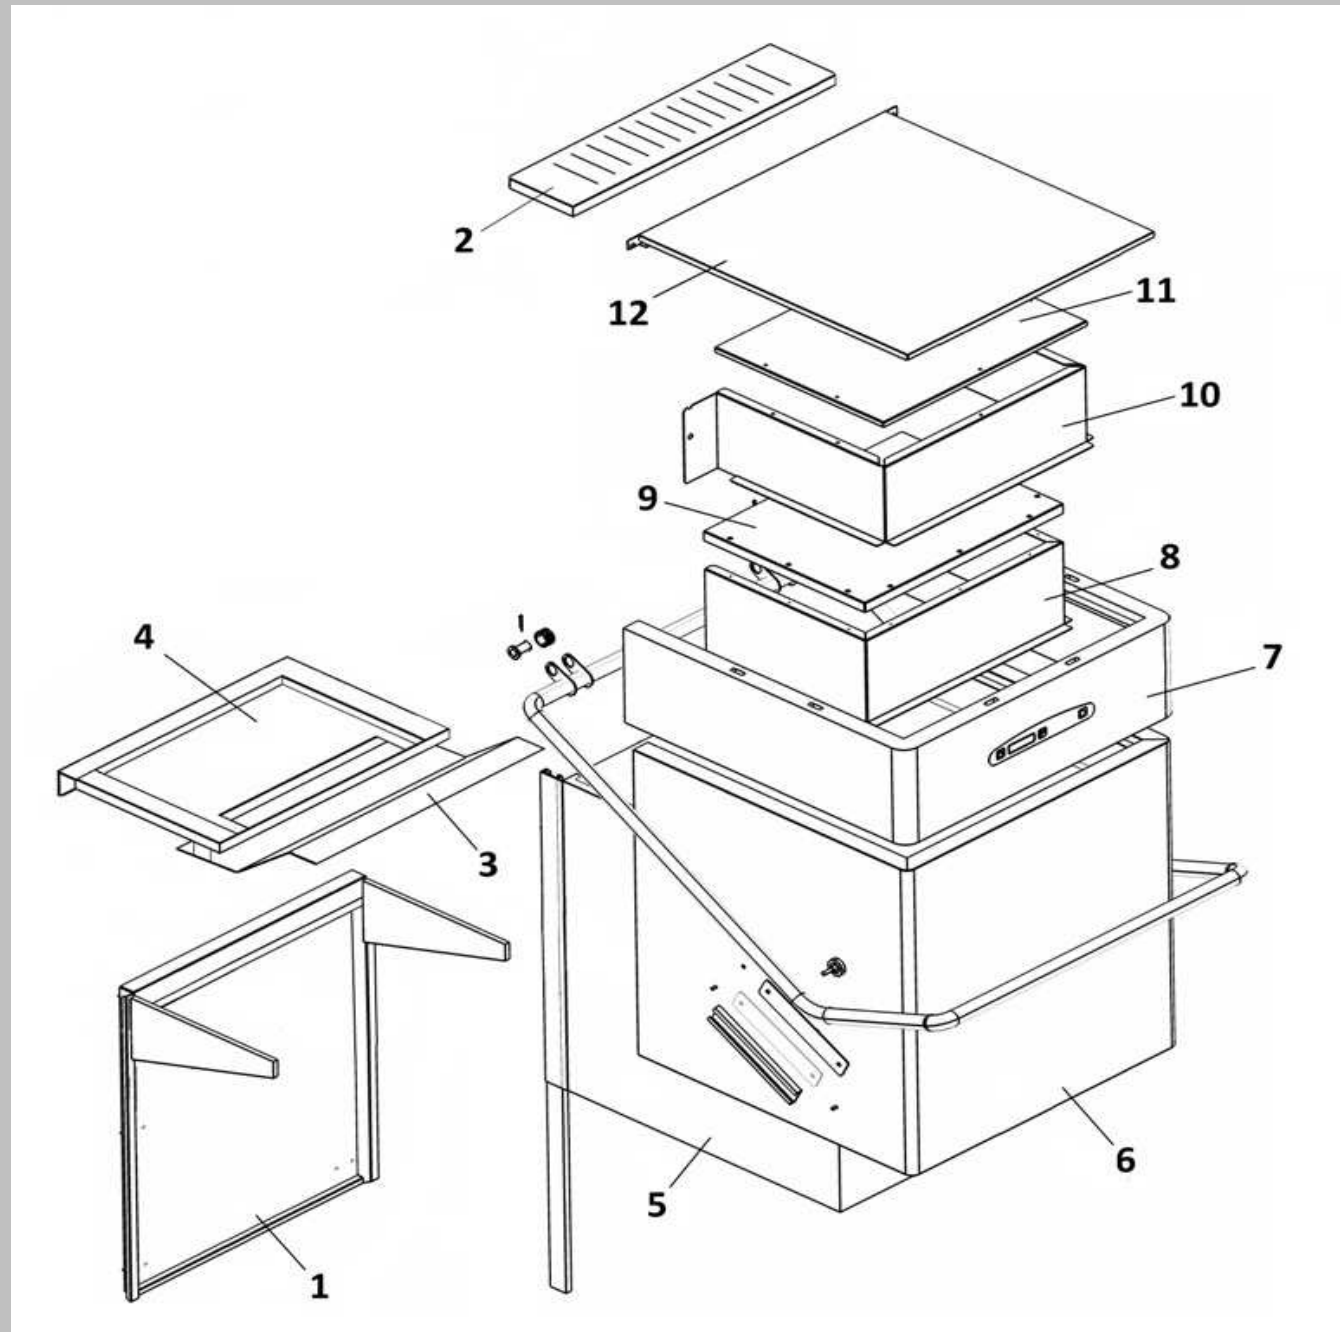

POS	CODE	DESCRIPTION
1	TR0861	PIEDE 1"1/2"
2	908501	BASAMENTO N1000/N1300/NE
3	904761	PANN. COMANDI N1300 EVO CIECO
4	908652	PANN. LAT. N1000/N1300 DX-SX
5	908670	PANN. POST INF. N1000/N1300/N1000B/N1300
6	907243	TERMOSTATO SICUR. 95°
7	908504	SQUAD. REED N1000/N1300
8	909105	REED MAGNETICO N1000/N1300/LP57
9	908571	VASCA N1300
10	908649	FASCIA COPERTURA VASCA N1000/N1300/NE
11	908703	BOCCOLA APPOGGIO MANIGLIONE N1000/N1300
12	908706	MAGNETE+CUSTODIA N1000/N1300/LP57
13	908128	LONGHERONE SX N1000/N1300
14	908125	LONGHERONE DX N1000/N1300
15	909046	MANIGLIONE N1000/ N1300 COMPL.
16	908704	CUSCINETTO CON PERNO N1000/N1300/LP
17	908511	GUIDA MANIGLIONE N1000/N1300/NE
18	903252	GUARN. PIASTRA GUIDA MANIGLIONE
19	908726	DISTANZIALE CAPOT N1000/N1300
20	908512	PIASTRA FISS. GUIDA MANIGL. N1000/N1300
21	909662	PANN. POST. N1300 SUP.EVO CRV 2013 COMPL
22	904796	PERNO ROTELLA SOLLEV. E1000/N1000/N1300
23	907773	COPIGLIA 2x30 CATENA NASTRO
24	906066	ROTELLA SUPP. MOLLA E1000/N1000/N1300
25	909664	PANN. POST. N1300 INF. EVO CRV 2013
26	904138	MOLLA SOLLEV. CAPOT N1300 MOD CVC
27	902035	DADO 10 T.
28	906055	RONDELLA Ø 10 P.
29	905941	RONDELLA Ø 10 G.
30	907221	TIRANTE FILETTATO 10X325 mm
31	902030	DADO ATB 5
32	906010	RONDELLA Ø 5 P.
33	903253	GUARN. RACC. DOS/SFIATO PS
34	906708	RACC.INOX ENTR. DETERSIVO VASCA ANT.

LAV. LVC EVO GREEN 50

POS	CODE	DESCRIPTION
1	908078	SCHIENALE N1000/N1300/NE CVC 2013
2	909661	COPERTURA DI SFIATO N1300 EVO CRV 2013
3	909665	PARATIA INT. CONDOTTO N1000-N1300 CRV
4	908966	SUPP. INTERNO GRUPPO CRV 2013 COMPL.
5	908077	CAPPOTTA N1000/N1300 CRV 2013
6	908653	FASCIA COIBENT.CAPOT N1000/N1300
7	904128	PANN. COMANDI SUP. CRV 2013 COMPL.
8	952853	FASCIA COPERTURA GRUPPO CRV 2013
9	908072	CAPPELLO COPERTURA GRUPPO CRV 2013
10	908071	FASCIA INT. COPERTURA CAPOT N1000-N1300
11	950712	CAPPELLO FASCIA INT. COPERTURA CAPOTE
12	905058	CAPPELLO COIBENT.CAPOT N1000-N1300 CVC