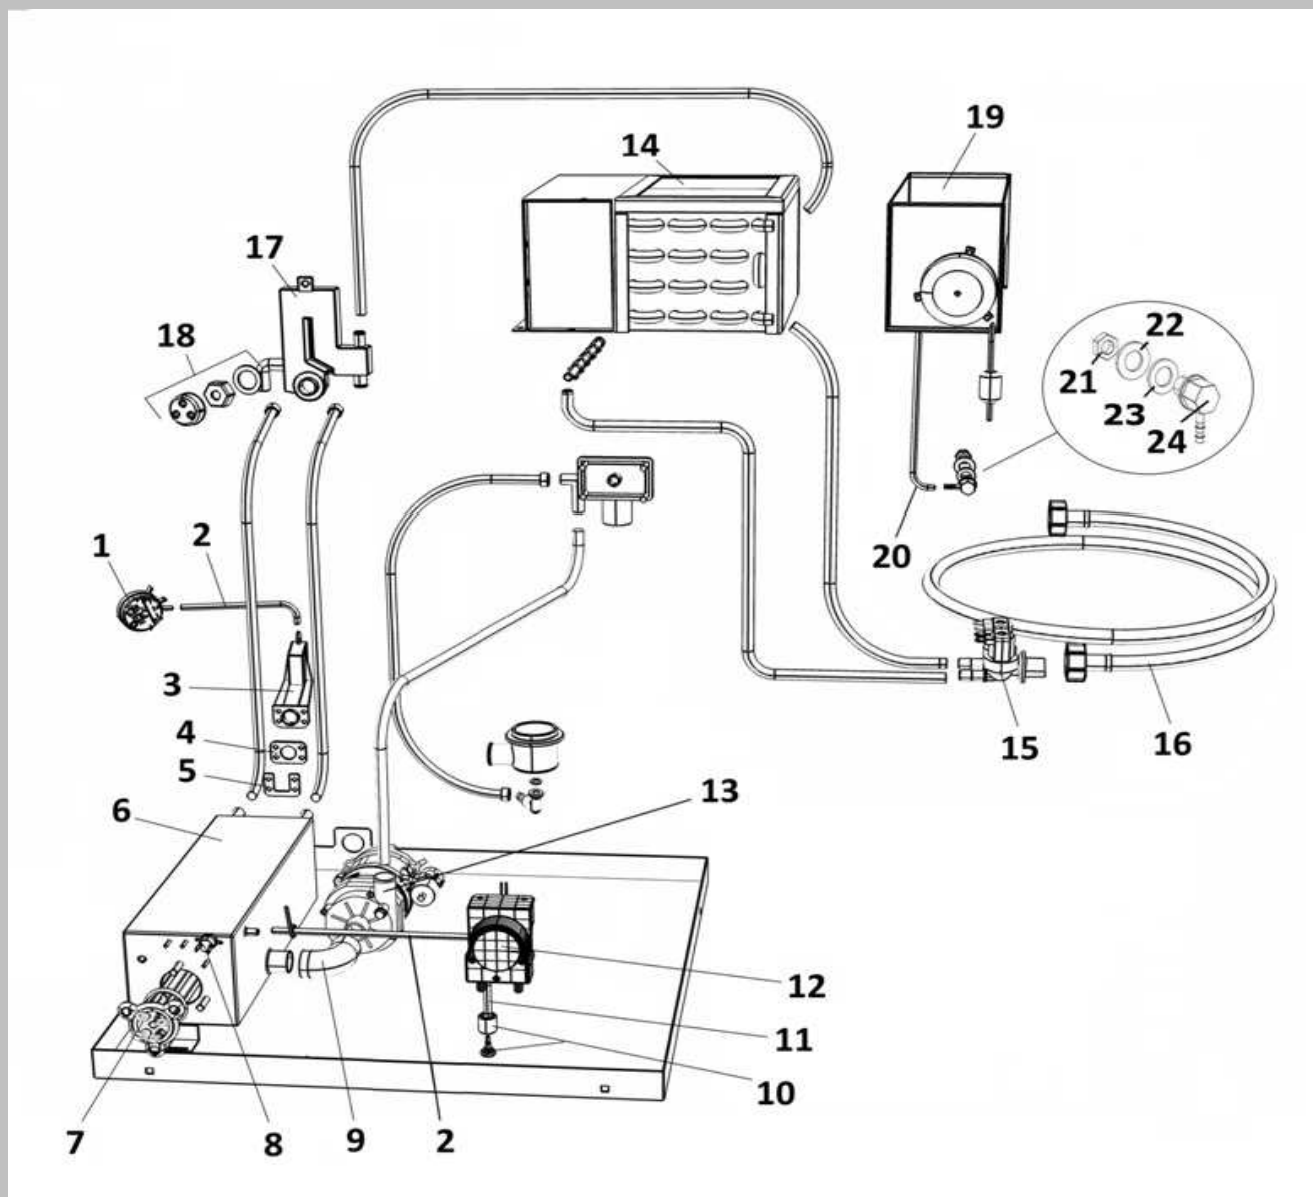

LAV. LVC EVO GREEN 50

POS	CODE	DESCRIPTION
1	905279	PRESSOSTATO 50/95 N1300 CRV 2013
2	907279	TUBO SILICONE 4x7
3	907254	TRAPPOLA ARIA N45/N50/N90/N1000/N1300
4	903259	GUARN. TR. ARIA N45/N1300 BOILER RETT.
5	907926	PIASTRINA TRAP. ARIA N45/N50/N1000/N1300
6	900415	BOILER RETTANGOLARE 5,6 Lt.
7	905560	RESIST. BOILER/VASCA D.R. 4,5 Kw 230
8	907245	TERMOSTATO SICUR. 100°
9	903713	MANICOTTO ASP. POMPA RISCIAQUO / PS 020
10	906621	PESO+FILTRO POMPETTA DET./BRILL.
11	907278	TUBO CRISTAL ROSSO 4X7
12	902058	DOSATORE BRILL. PERIST. SEKO+VALVOLA A/R
13	902241	POMPA RISCIAQUO CRC-R DX
14	TR0061	BATTERIA RECUPERO ENERGIA
15	900023	GUARN. SUPPORTO INTERNO GRUPPO CRV
16	902400	ELETTROV.2 VIE
17	907347	TUBO CARICO 90°2000mm S 800 HW
18	907118	SFIATO VASCA-BOILER PLASTICA
19	TR2433	VALVOLA ANTIRITORNO
20	908399	VENTILATORE RECUPERATORE VAPORE CAPOT
21	900030	GUARN. VENTIL. RECUPER. VAPORE CAPOT
22	902046	TUBO CRYSTAL TRASP. 4x7
23	902030	DADO ATB 5
24	906010	RONDELLA Ø 5 P.
25	903253	GUARN. RACC. DOS/SFIATO PS
26	906708	RACC.INOX ENTR. DETERSIVO VASCA ANT.