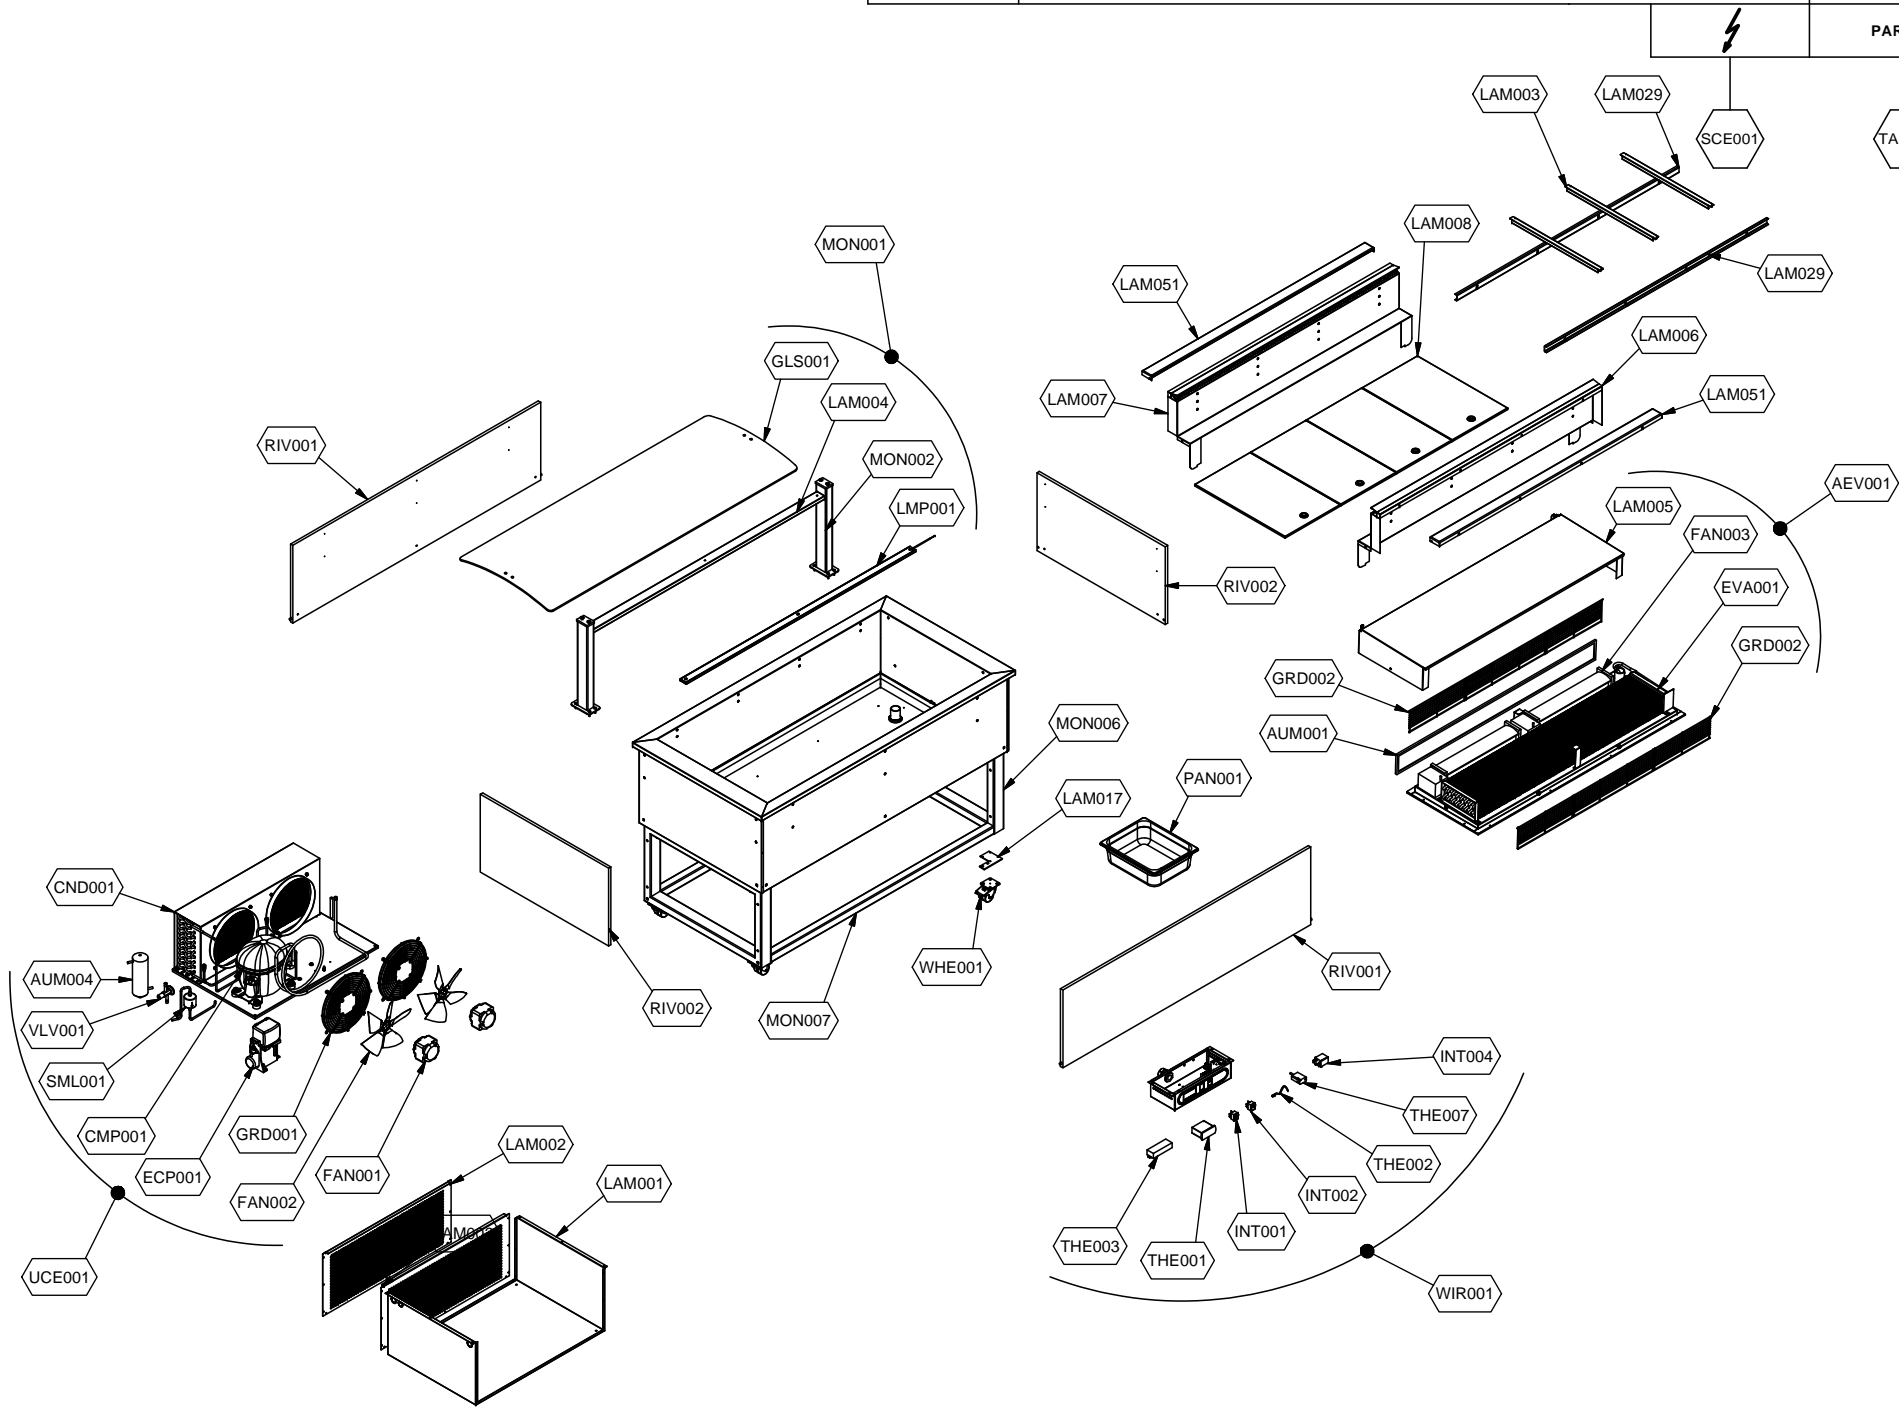

PARAM.	OPTIONAL