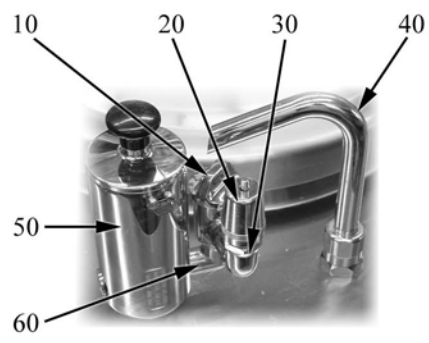

## 8. Ersatzteile

**Außenteile..... 47**

**Innenteile..... 49**

**Pegelanzeige Kit..... 51**

## 8.2 Produktcodes

Produktcode	Ernennung
Typecodes	
74E	7NP/EI50
Zubehörcodes	
LIV	Pegelanzeige Kit

ID	Typ	Zubehör	Spannung	Description	P-code
<b>Module:Au?enteile</b>					
10				Stopfen Ausgleichsbehälter	6A022235
20				Unterdruckventil	6A022231
30				Scheibe f. Unterdruckventil	6A022232
40				Zufuhrelement	6A022240
50				Sicherheitseinheit	6A022230
60				gabelformiger Ausgleichsbehälter	6A022233
80				Drehknopfdichtung	2519490
90				Knebel	824710290
100				Rotes Glas	6A038907
110				Grünes Glas	6A038507
120				Weißes Glas	6A039207
130				Fuß	2519500
140				Au?endichtung	6A022280
150				Ablasshahn	6A021050
160				Wasserstandhahn	6A022250
170				Manometerrohr	2515117
180				Knebel	6A022453
190				Knebel	6A022456
200				Manometer	6A022210
390				Zusammenschluss Sicherheitseinheit	2591677