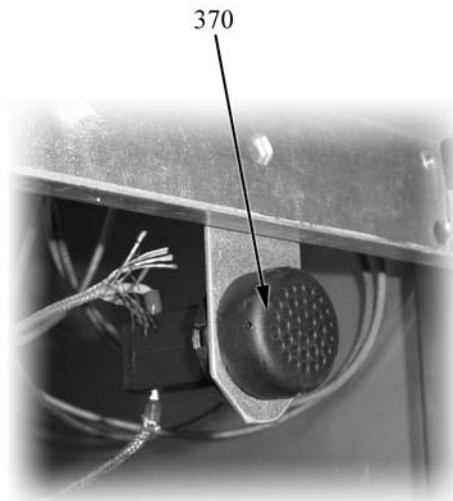

ID	Typ	Zubehör	Spannung	Description	P-code
Module:Pegelanzeige Kit					
360		LIV		Dichtung	6A023162
370		LIV		Tonsignal	6A021955
380		LIV		Niveau-Magnetsensor	6A021950

74E=7NP/EI50

LIV=Pegelanzeige Kit

A=3/N/PE~400/230V 50Hz, H=3/PE~230V 50Hz