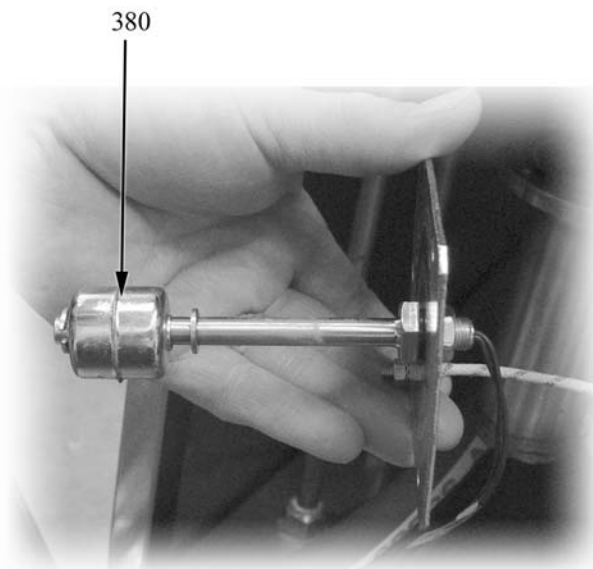

ID	Typ	Zubehör	Spannung	Description	P-code
Module:Pegelanzeige Kit					
360		LIV		Dichtung	6A023162
370		LIV		Tonsignal	6A021955
380		LIV		Niveau-Magnetsensor	6A021950

74E=7NP/EI50

LIV=Pegelanzeige Kit

A=3/N/PE~400/230V 50Hz, H=3/PE~230V 50Hz