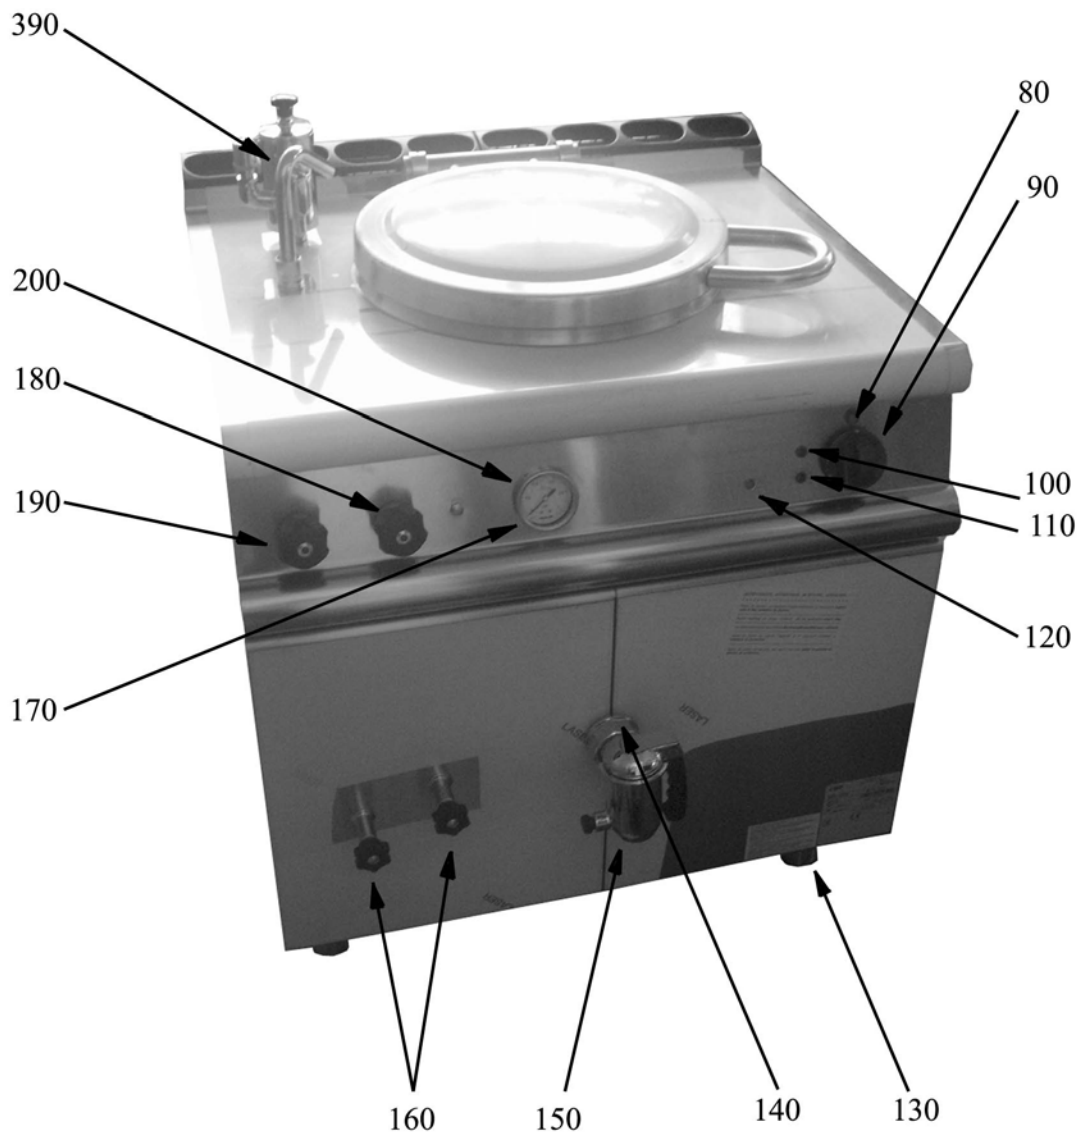

## 8. Ersatzteile

**Außenteile..... 47**

**Innenteile..... 49**

**Pegelanzeige Kit..... 51**

## 8.2 Produktcodes

Produktcode	Ernennung
Typecodes	
74E	7NP/EI50
Zubehörcodes	
LIV	Pegelanzeige Kit

ID	Typ	Zubehör	Spannung	Description	P-code
<b>Module:Au?enteile</b>					
10				Stopfen Ausgleichsbehälter	6A022235
20				Unterdruckventil	6A022231
30				Scheibe f. Unterdruckventil	6A022232
40				Zufuhrelement	6A022240
50				Sicherheitseinheit	6A022230
60				gabelformiger Ausgleichsbehälter	6A022233
80				Drehknopfdichtung	2519490
90				Knebel	824710290
100				Rotes Glas	6A038907
110				Grünes Glas	6A038507
120				Weißes Glas	6A039207
130				Fuß	2519500
140				Au?endichtung	6A022280
150				Ablasshahn	6A021050
160				Wasserstandhahn	6A022250
170				Manometerrohr	2515117
180				Knebel	6A022453
190				Knebel	6A022456
200				Manometer	6A022210
390				Zusammenschluss Sicherheitseinheit	2591677

74E=7NP/EI50

LIV=Pegelanzeige Kit

A=3/N/PE~400/230V 50Hz, H=3/PE~230V 50Hz

ID	Typ	Zubehör	Spannung	Description	P-code
<b>Module:Innenteile</b>					
210				Druckwächter	6A022200
220				Rohr	2515105
230				Rohr	2515106
240				Lampe	6A038506
250				Energeregler	6A049320
260				Wassereinlaufhahn, links	6A022412
270				Rohr	2515102
280				Wassereinlaufhahn, rechts	6A022411
290				Sicherheitsthermostat	6A049405
300				Widerstand	6A037190
310				Warmwasserrohr	2515100
320				Kaltwasserrohr	2515101
330		LIV		Relaissockel	6A047074
340				Fernschalter	6A047034
350		LIV		Finder Relais	6A047070