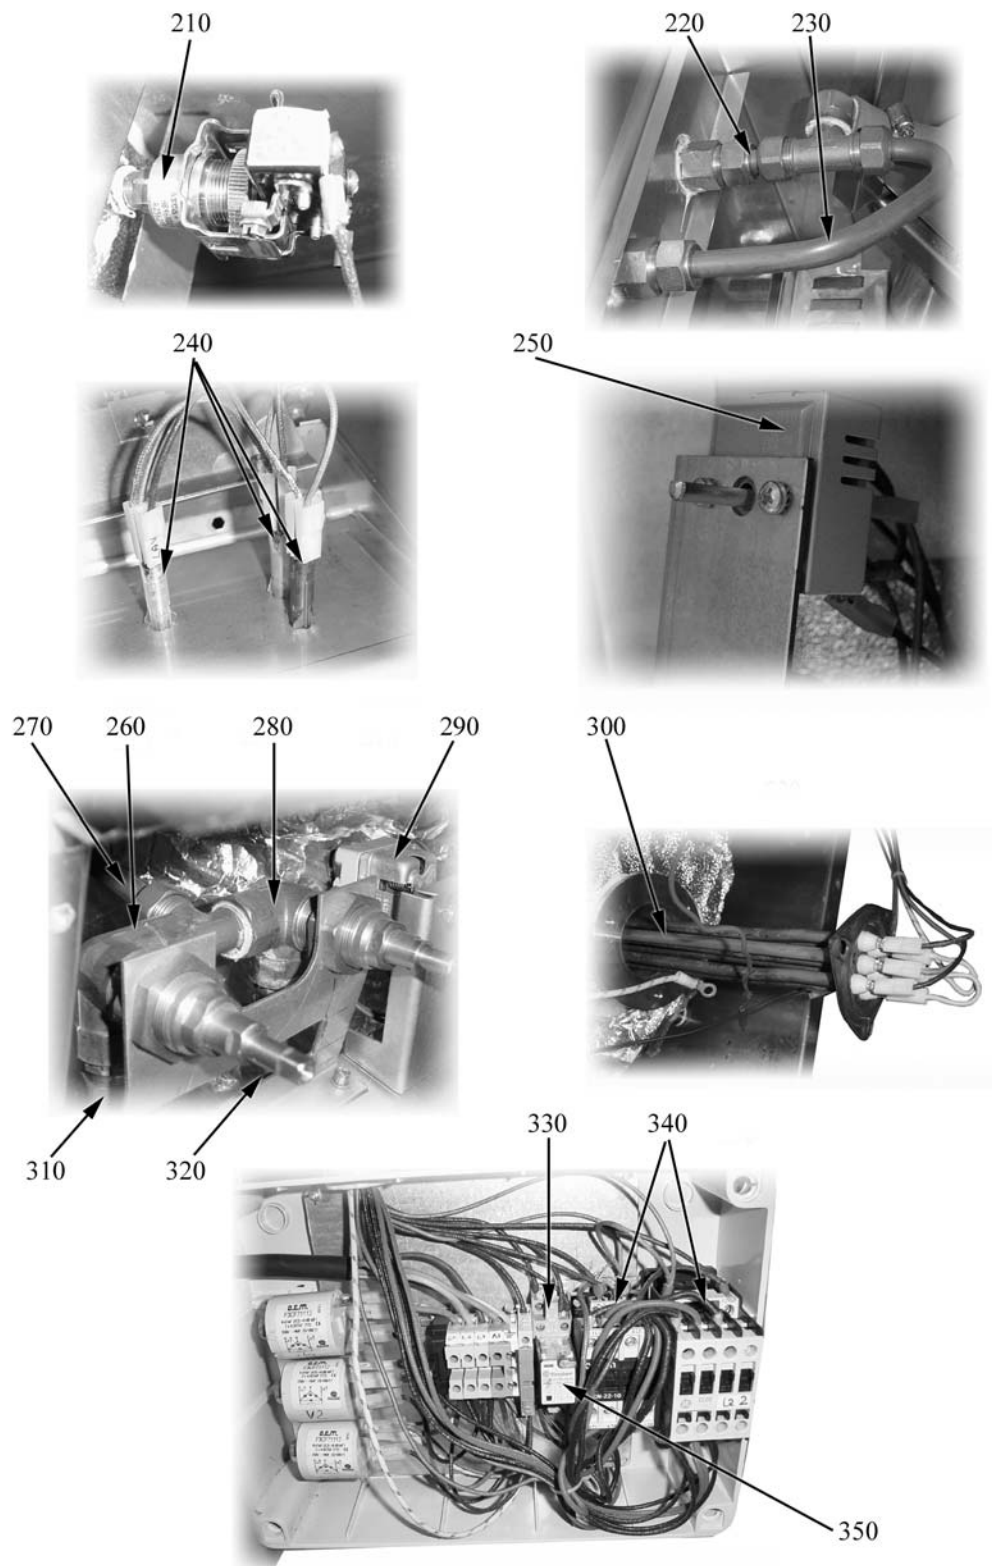

## 8.2 Produktcodes

Produktcode	Ernennung
Typecodes	
74E	7NP/EI50
Zubehörcodes	
LIV	Pegelanzeige Kit

ID	Typ	Zubehör	Spannung	Description	P-code
<b>Module:Au?enteile</b>					
10				Stopfen Ausgleichsbehälter	6A022235
20				Unterdruckventil	6A022231
30				Scheibe f. Unterdruckventil	6A022232
40				Zufuhrelement	6A022240
50				Sicherheitseinheit	6A022230
60				gabelformiger Ausgleichsbehälter	6A022233
80				Drehknopfdichtung	2519490
90				Knebel	824710290
100				Rotes Glas	6A038907
110				Grünes Glas	6A038507
120				Weißes Glas	6A039207
130				Fuß	2519500
140				Au?endichtung	6A022280
150				Ablasshahn	6A021050
160				Wasserstandhahn	6A022250
170				Manometerrohr	2515117
180				Knebel	6A022453
190				Knebel	6A022456
200				Manometer	6A022210
390				Zusammenschluss Sicherheitseinheit	2591677

74E=7NP/EI50

LIV=Pegelanzeige Kit

A=3/N/PE~400/230V 50Hz, H=3/PE~230V 50Hz

ID	Typ	Zubehör	Spannung	Description	P-code
<b>Module:Innenteile</b>					
210				Druckwächter	6A022200
220				Rohr	2515105
230				Rohr	2515106
240				Lampe	6A038506
250				Energeregler	6A049320
260				Wassereinlaufhahn, links	6A022412
270				Rohr	2515102
280				Wassereinlaufhahn, rechts	6A022411
290				Sicherheitsthermostat	6A049405
300				Widerstand	6A037190
310				Warmwasserrohr	2515100
320				Kaltwasserrohr	2515101
330		LIV		Relaissockel	6A047074
340				Fernschalter	6A047034
350		LIV		Finder Relais	6A047070