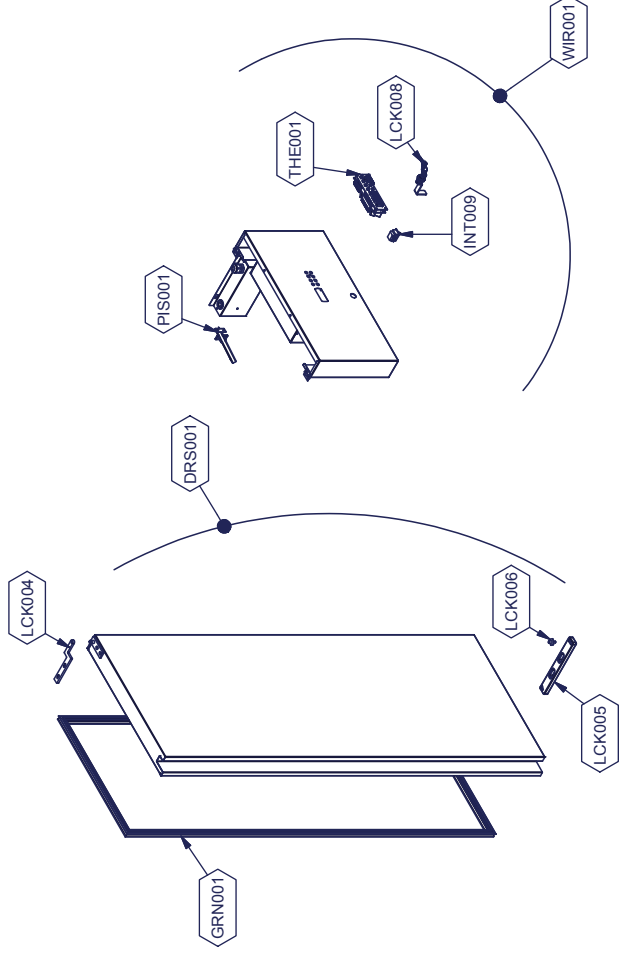

cookmax+

start!

Kühlung Kühlschrank

Artikel-Nr.

621059 (7P040INC4P901 / GREEN 400 TN P12)

Explosionszeichnung / Ersatzteile

Bitte bei Ersatzteilbestellung immer Artikelnummer und Seriennummer mit angeben!

PARAM.	OPTIONAL
	
	
	
	

Exploded View

Validity: 08/04/2016

7P040INC4P901	MKG 40 R404A -2/+7 PC DX G.EN 12
ESP504	CABINET R404A MEKANO FISH

Ref. Drawing	Code	Description
CMP001	74865720	COMPR. EMT6165GK CSIR 230V/50HZ R404A
CND001	74837104	COND.FILOPAC.30T-3R-240 T.5/16 RIVA5
DRS001	73687048	ASS.PORTA CIECA SCIUM.MEKANO FISH
ECP001	74867011	PARTI ELET.COMPL.EMT6165GK
FAN005	74837108	CONVOGL.IN PLAST.X VENTOLA D.230
FAN006	74847164	VENT.EBM ACI4420HH 230V 50/60HZ
FAN009	73688604	ASS.VENT.10W + PALA 230/34° L.1,5MT
GRN001	74703192	GUARN.MAGNET.036 MEKANO FISH
INT009	78010438	MICROSWITCH A PRESSIONE 4 CONT. NA-NO
LCK004	74708278	STAFFA CERNIERA SUP.SX/DX GREEN MEKANO
LCK005	74708202	STAFFA CERNIERA INF. ARX PC-PV
LCK006	74708126	PERNO CERNIERA INF. FERMO PC
LCK008	73688080	ASS.SERR.+ LEVA X CRUSCOTTO GREEN MEK
PIS001	74700180	SOLLEVATORE ASTA MECCANICA L=200 NICHELA
PRL001	72608620	PROFILO MOB.ORIZ.SCOCCA (PVC Y2BS) MEK.F
PRL002	72608624	PROFILO MOB.VERT.SCOCCA (PVC Y2BS) MEK.F
RCK001	72608644	CREMAGLIERA INNESTO RAP.P50 MEKANO FISH
RCK002	72608646	GUIDA INOX A -L- SX MEKANO FISH
RCK003	72608648	GUIDA INOX A -L- DX MEKANO FISH
SCE001	SC700	SCH.ELET. MEKANO GREEN - ENERGY - SPRING
SML001	73670218	ASS.FILTRO 700 COLDY
TAR001	RIF.TAR.104	PARAMETRI ARMADI MEKANO FISH
THE001	74700889	CENTR.EVCO EVX205 5RELE 8TASTI 50/60HZ
THE002	74700917	SONDA NTC IKE 1.5MT -50/+105°
UCE001	74861332	UCE EMT6165GK R404A 230V/50HZ MEK.FISH
WHE001	74702570	ASS.PIED.REG.(DA 140 A 240)
WIR001	73688762	ASS.Q.E.IX MEKANO FISH