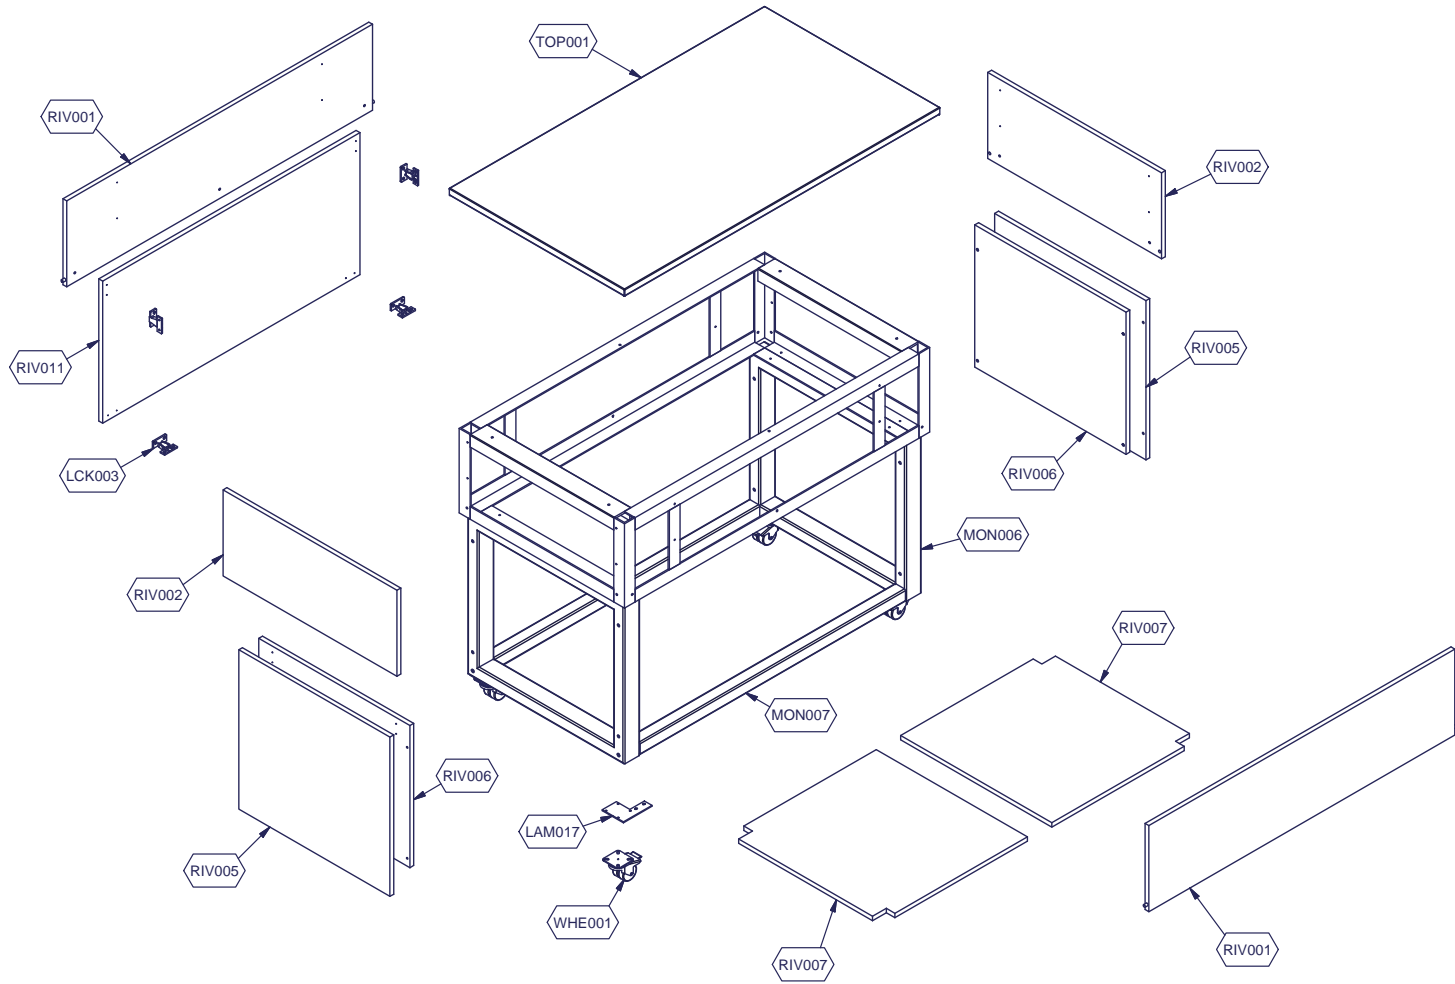

Kühlung Büffet-Element

Artikel-Nr. 651066 (9BTIS4NNNWA92 / SERVICE PURPLE 4 W)

Explosionszeichnung / Ersatzteile

Bitte bei Ersatzteilbestellung immer Artikelnummer und Seriennummer mit angeben!

Cod. ESP385

Denominazione: SERVICE PURPLE PIANO DRITTO

Data: 10/06/13

INDICE DI MODIFICA: 00

	PARAM.	OPTIONAL
		
		

Code	Description	Notes
72539674	FRAME FIXING KIT	
74702072	HOOK	
72539680	SIDE FRAME	
72539694	FRONT BOTTOM FRAME	
72546356	FOOD ISLAND TOP LONGER SIDE PANEL	
72546306	FOOD ISLAND TOP SIDE PANEL	
72546316	EXTERNAL BOTTOM SIDE PANEL	
72546326	INTERNAL BOTTOM SIDE PANEL	
72546406	BOTTOM SHELF	
72545666	LOW BACK PANNEL	
73669914	S/S TOP	
74708007	CASTOR/FEET	