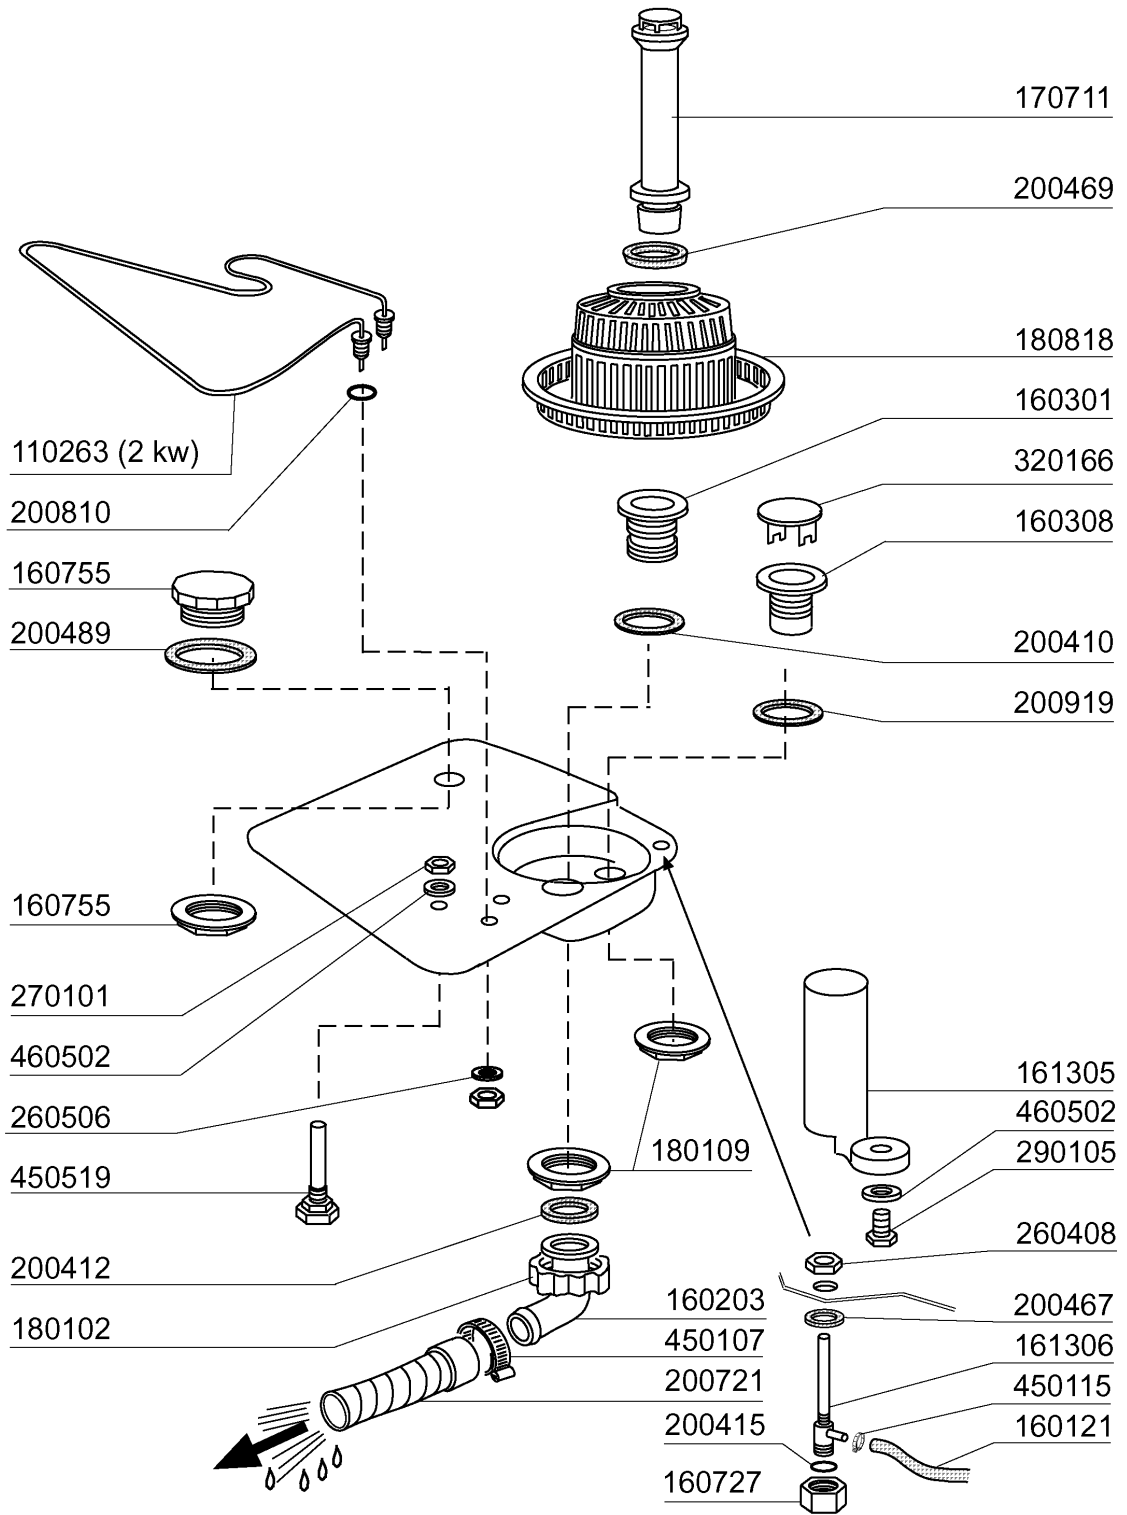

**FC54 - Seite 2 - Spülarme
Legende**

Kode	Bezeichnung	Preis
160804	Dichtung D.6	0
190203	Unterkniehalt.was/nachs.f2-45-55-80	0
190215	Obere Wascharmsupport Für Fc-serie	0
190617	Buchse	0
191068	Untere Wascharmsupport Fc-serie	0
191069	Wascharmzenter Für Fc-serie	0
191070	Mutter Für Wascharmzenter -fc-	0
200415	Dutral Dichtung -f2 18,5x10x3	0
200806	O-ring 2,62x13,10x18,34	0
200820	O-ring151 46,99x5,33x57,6	0
200829	O-ring 81,92x92,58x5,33	0
260106	Schraube Te6x25	0
260404	Rostfr.stahlern.muetter D6 Uni 5588	0
260504	Rostfr.st.flachschiebe D6	0
260512	Rostfr.st.growerschiebe D6	0
261005	Schraube Wascharmsup F2-b41	0
320161	Spritzschütz Für Obere Wascharm Fc	0
420548	Wascharm Fc (stahl)	0
420550	Wascharm Fchr-fchrt	0

**FC54 - Seite 5 - Spülung
Legende**

Kode	Bezeichnung	Preis
190203	Unterkniehalt.was/nachs.f2-45-55-80	0
190215	Obere Wascharsupport Für Fc-serie	0
200787	Ansaugschlauch Fc53-544-hr	0
200789	Druckschlauch Fc	0
200791	Waschschlauch Unten/oben	0
200792	Waschschlauch Ober+unten Fc54-544	0
260103	Schraube Te 6x12	0
260126	Schraube Te 5x12	0
260404	Rostfr.stahlern.muetter D6 Uni 5588	0
260511	Growerscheibe D.5	0
260512	Rostfr.st.growerschiebe D6	0
260538	Schiebe 18x6x1,5 Stahl	0
331922	Winkel Fuer Pumpe "f"	0
450105	Schlauchs. H=12,2 26-38	0
450107	Schelle Fe Zn 38-50 H=12,2	0
450135	Schelle Fe Zn 44-56 H=12,2	0