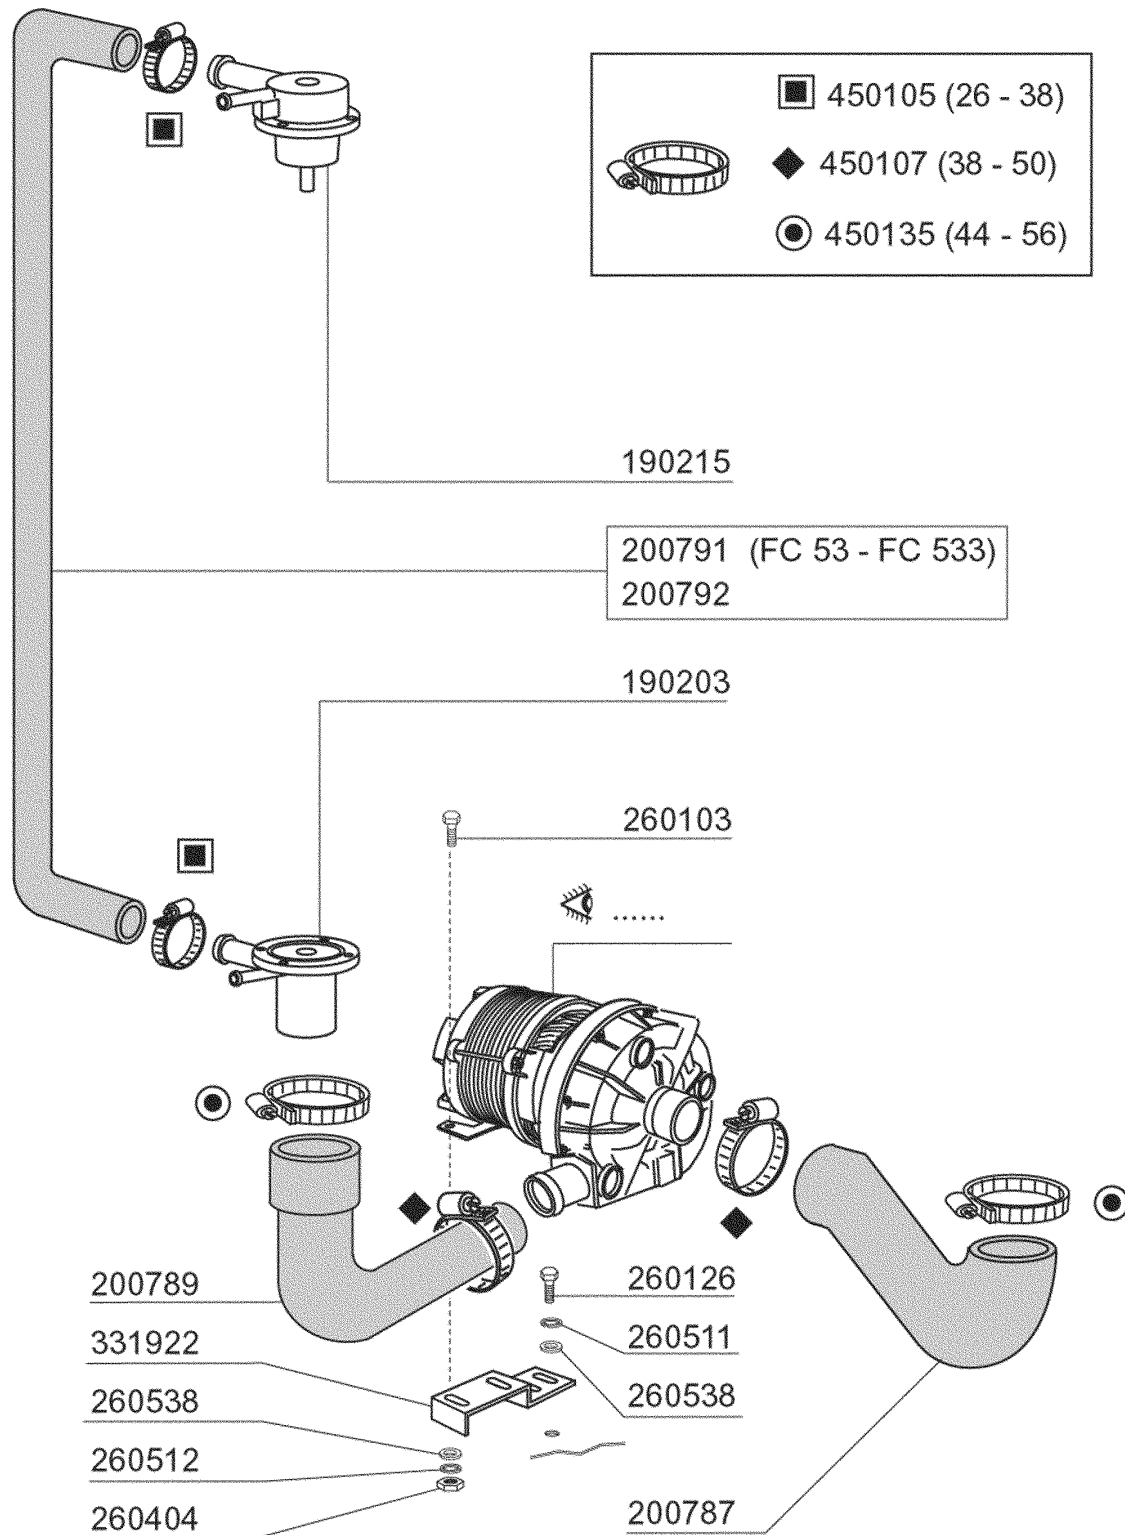

3551/04/00

430332

Kode	Bezeichnung	Preis
110263	Takheizkörper 2000w 230v Fc	0
160121	Schlauch Epdm D. 5 X 9	0
160203	Kniestueck 1"1/2 N-s-f-c /ablauf	0
160301	Ablaufstutzen 1"1/2 C-s-n	0
160308	Ansaugstutzen Fc	0
160727	Pfropfen 1/2 Ntp Cap	0
160755	Pfropfen Für Masch.ohne Entkalker	0
161305	Luftfalle F45-80	0
161306	Schlauch Für Luftfalle F45-80	0
170711	Standrohr Fc	0
180102	Gewinding F.ablaufst.1"1/2 F45-55	0
180109	Klemmring 1 1/2"	0
180818	Tankfilter Für Fc	0
200410	Dichtung Ablauf 1 1/2" 65x47x2	0
200412	Dichtung Ablauf1 1/2" 45x33x3	0
200415	Dutral Dichtung -f2 18,5x10x3	0
200467	Dutr. Dichtung F.luftfalle	0
200469	Standrohrdichtung 45x35,5x7	0
200489	Dichtung 81x68x3	0
200721	Ablaufschlauch 28x35 2mt.	0
200810	O-ring 2,62x9,92x15,16 F Glaesersp	0
200919	Dichtung Für Fc-ansaugstutzen	0
260408	Mutter D.12	0
260506	Rostfr.st.flachscheibe D10	0
270101	Sechswinkl.gegenmutter.1/2"	0
290105	Te-ms-stopfen 1/2"	0
320166	Deflektor Für Fc-serie	0
450107	Schelle Fe Zn 38-50 H=12,2	0
450115	Elastische Schelle D. 8,3/7,8	0
450519	Schutzhülle Für Tankthermostat F-c	0
460502	Asbestdichtung 30x21x2 C34-r	0

**FC54 - Seite 5 - Spülung
Legende**

Kode	Bezeichnung	Preis
190203	Unterkniehalt.was/nachs.f2-45-55-80	0
190215	Obere Wascharsupport Für Fc-serie	0
200787	Ansaugschlauch Fc53-544-hr	0
200789	Druckschlauch Fc	0
200791	Waschschlauch Unten/oben	0
200792	Waschschlauch Ober+unten Fc54-544	0
260103	Schraube Te 6x12	0
260126	Schraube Te 5x12	0
260404	Rostfr.stahlern.muetter D6 Uni 5588	0
260511	Growerscheibe D.5	0
260512	Rostfr.st.growerschiebe D6	0
260538	Schiebe 18x6x1,5 Stahl	0
331922	Winkel Fuer Pumpe "f"	0
450105	Schlauchs. H=12,2 26-38	0
450107	Schelle Fe Zn 38-50 H=12,2	0
450135	Schelle Fe Zn 44-56 H=12,2	0