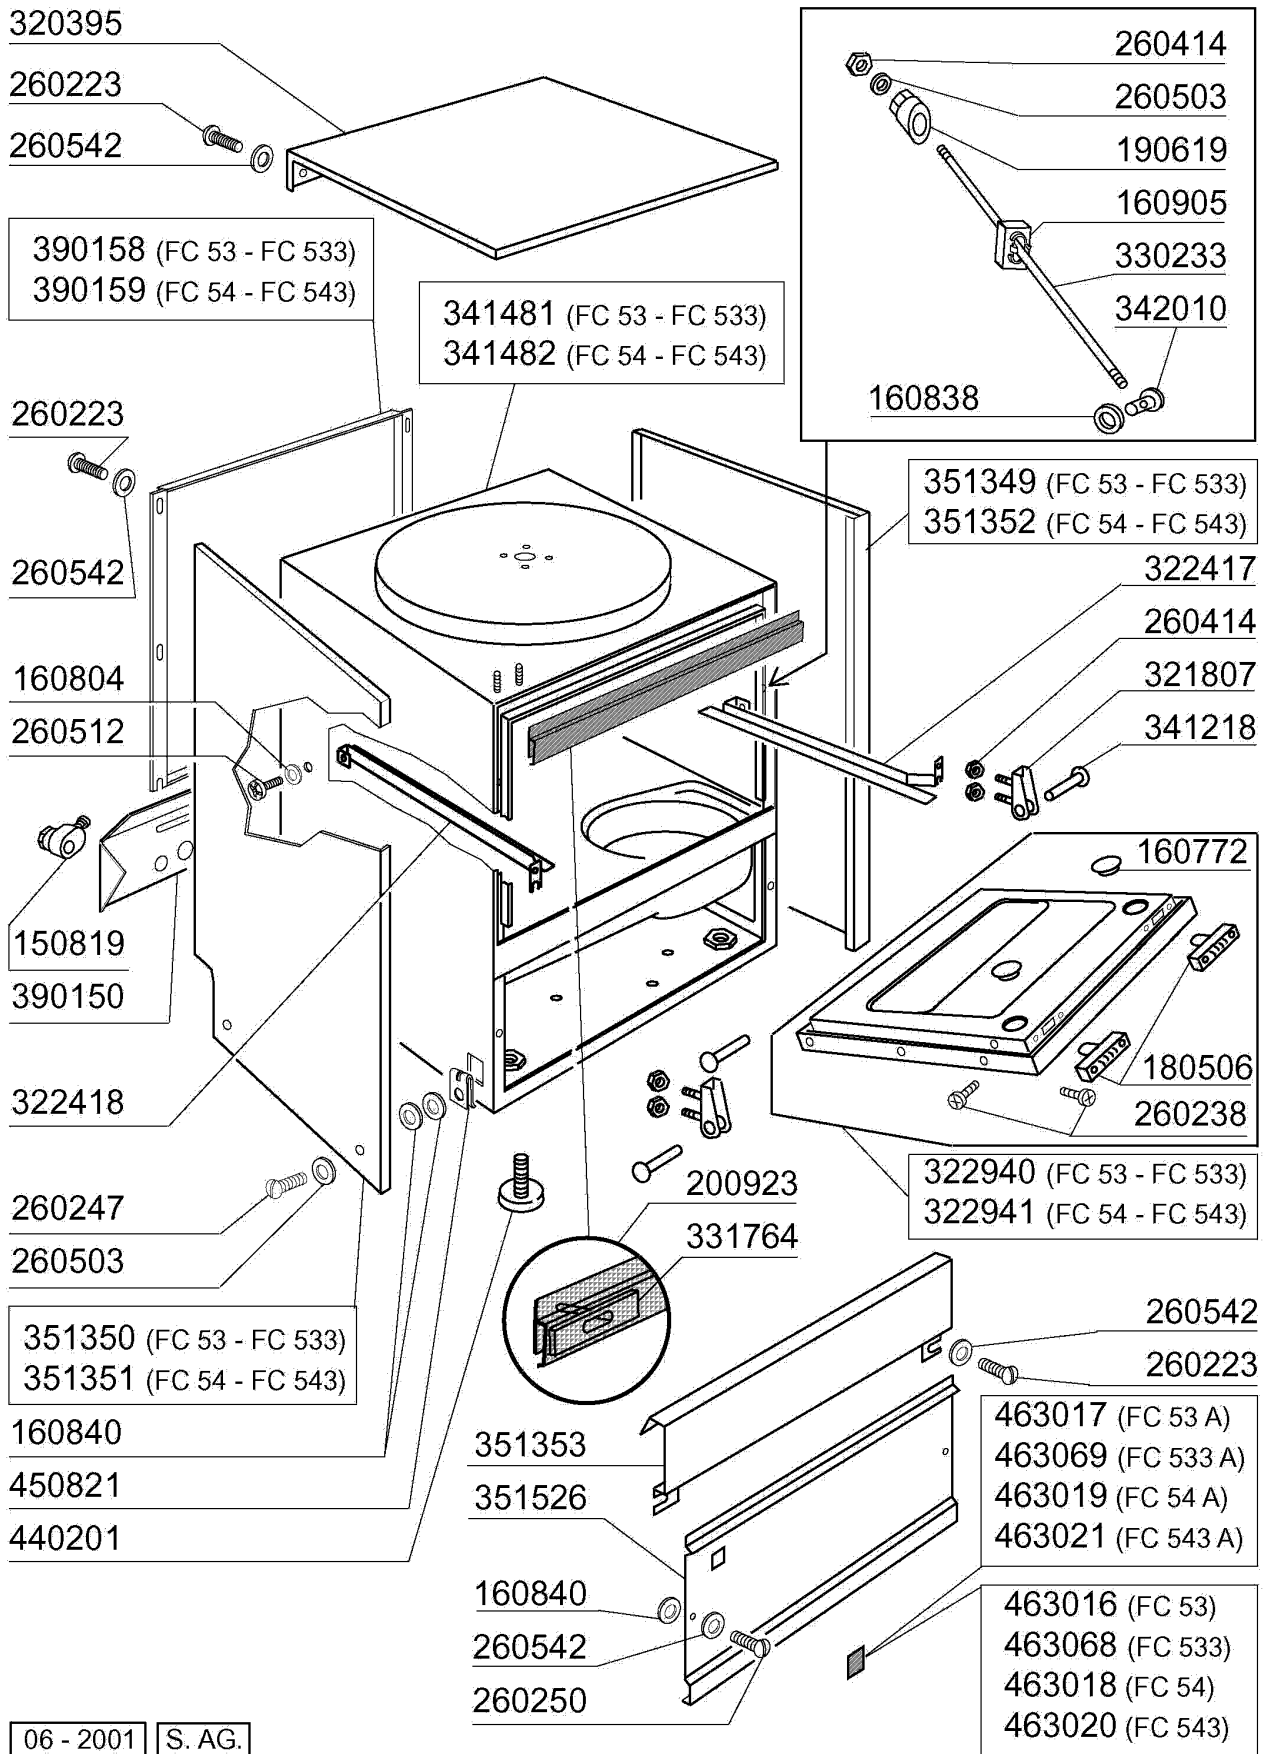

Kode	Bezeichnung	Preis
150819	Kabeldurchgang Pg16 Mit Loch	0
160772	Pfropfen Für Tür (br-bc-fc)	0
160804	Dichtung D.6	0
160838	Gleitring Für Zugstange Fc	0
160840	Gleitring	0
160905	Gleitplatte F. Zugstange	0
180506	Schnappverschluss Br-bc-fc	0
190619	Gesperre Der Zugstange B-f-r	0
200923	Türdichtung	0
260223	Rostfr.st Sonderschraube Tb5x12 304	0
260238	Tb-schraube M4x10 Griffbefestigung	0
260247	Schraube Tcb 5x16	0
260250	Schraube Tb 5x20	0
260414	Selbst-sichernde Mutter M5	0
260503	Rostfr.st.flachscheibe D5 Uni 6592	0
260512	Rostfr.st.growerschiebe D6	0
260542	Schiebe D.5	0
320395	Abdeckung Fc	0
321807	Türscharnier Für Fc-serie	0
322417	Rechte Führung Fc	0
322418	Linke Führung Fc	0
322940	Tür Fc53-fc53a	0
322941	Tür Fc54-543-544-hr	0
330233	Zustange	0
331764	Befest.platte Für Türdichtung B-f	0
341218	Scharnierstift B-f-g	0
341481	Karosserie Fc53/53a	0
341482	Karosserie Fc54-543-544-hr	0
342010	Stift Für Zugstange Fc	0
351349	Seitliche Tafel Fc53	0
351350	Seitliche Tafel Fc53	0
351351	Linke Wand Fc54-544-543-hr	0
351352	Rechte Wand Fc54-543-544-hr	0
351353	Frontpanel Fc	0
351526	Unt.frontpaneel	0
390150	Untere Tafel Fc (hinter)	0
390158	Hintere Tafel Fc53a	0
390159	Hintere Tafel Fc54a	0
440201	Gummifuss D.60x10	0
450821	Fastener Snu 3634 17 00 M5	0
463016	Fc53 Platte	0
463017	Fc53a Platte	0
463018	Fc54 Platte	0
463019	Fc54a Platte	0
463020	Name Fc543	0
463021	Fc543a Platte	0
463068	Fc533 Platte	0
463069	Fc533a Platte	0