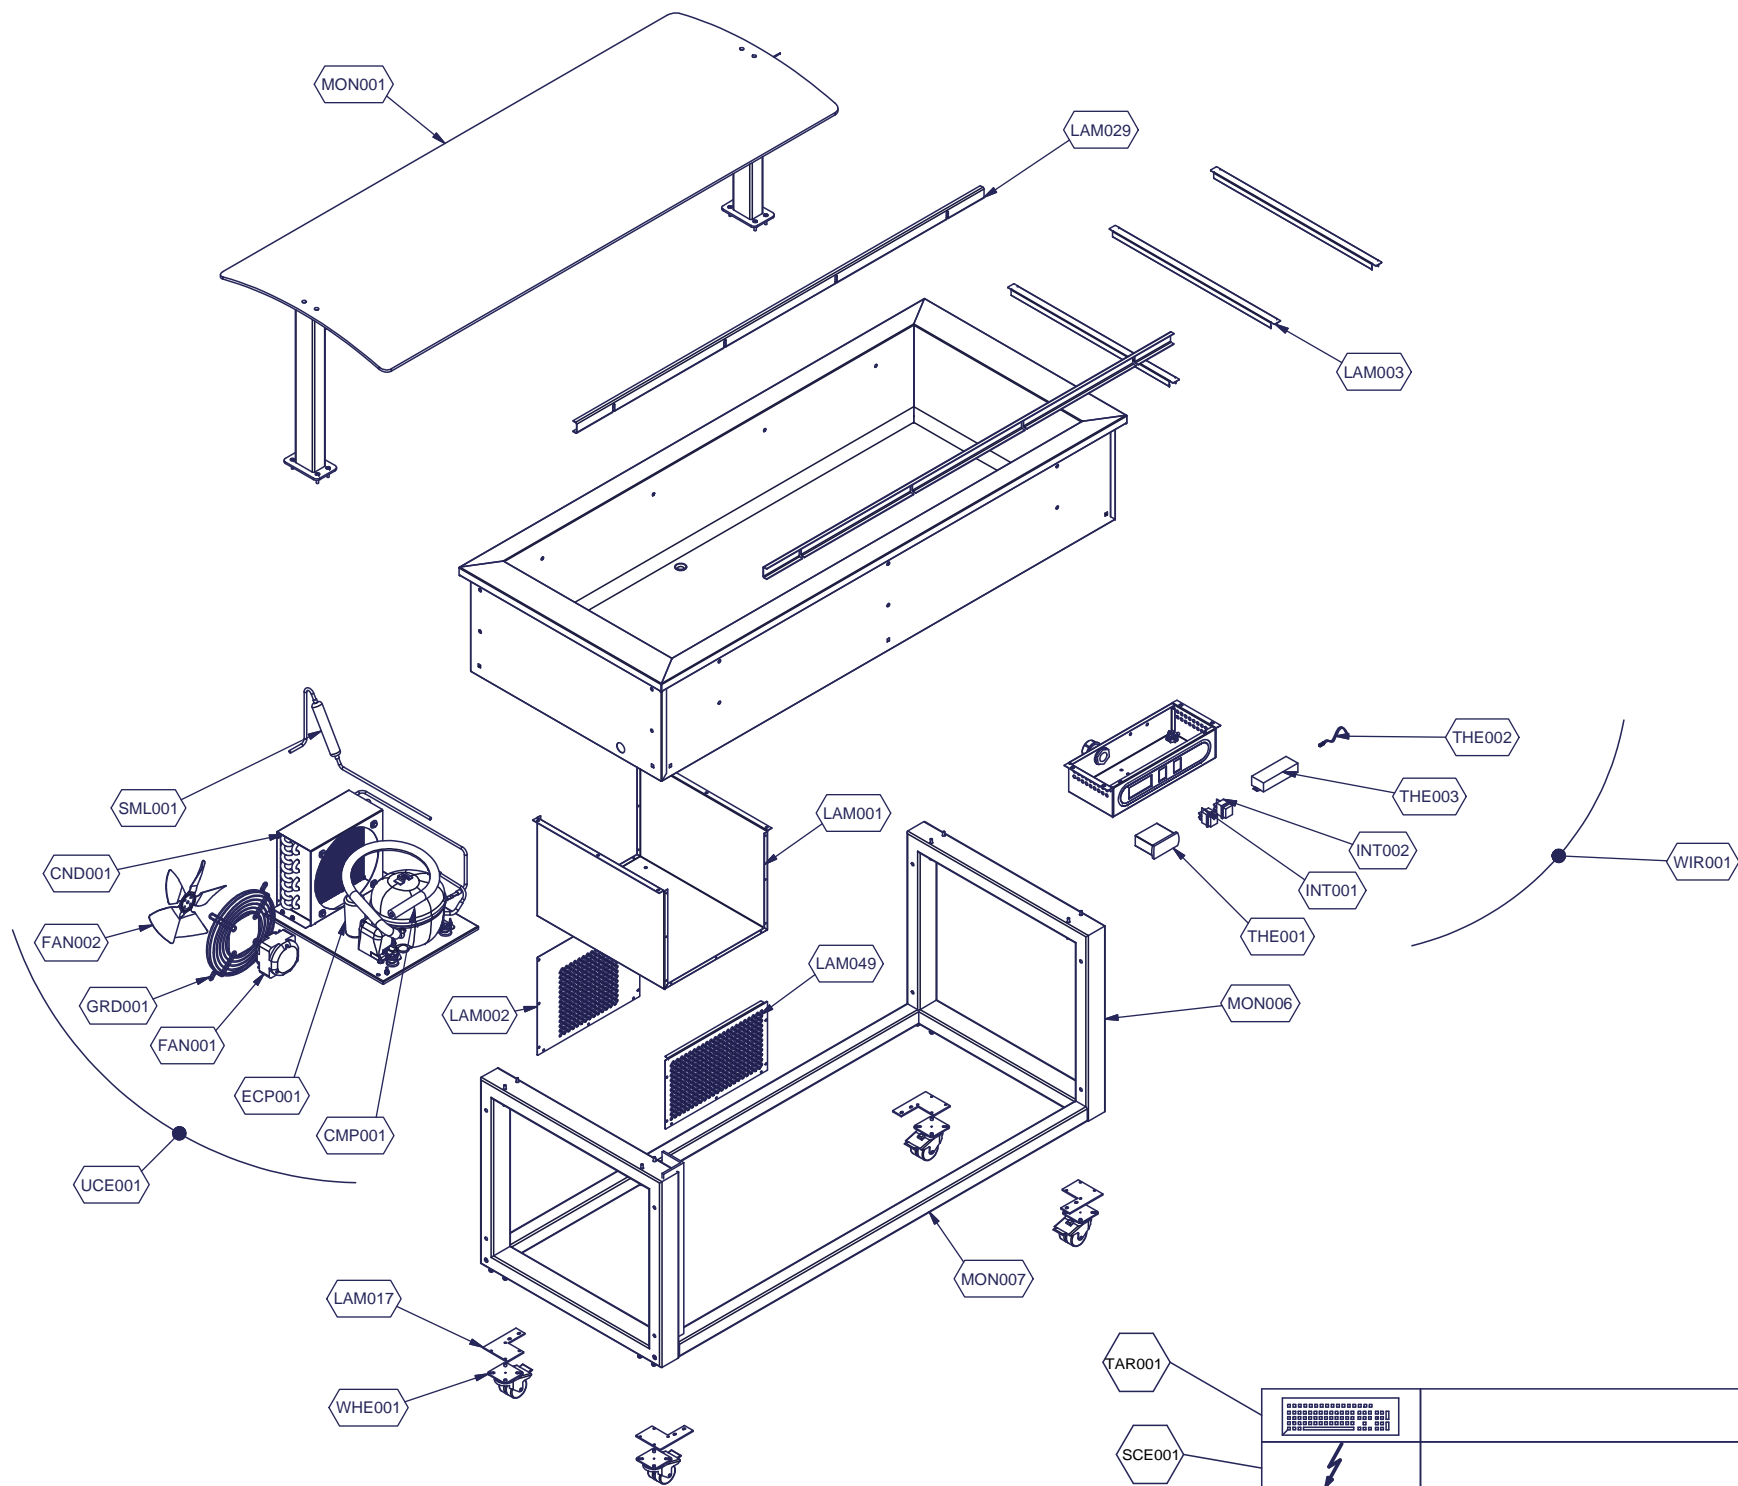

Cod. ESP023

Denominazione: ESSENCE GREEN INCORPORATO

Data: 22/06/11

INDICE DI MODIFICA: 00