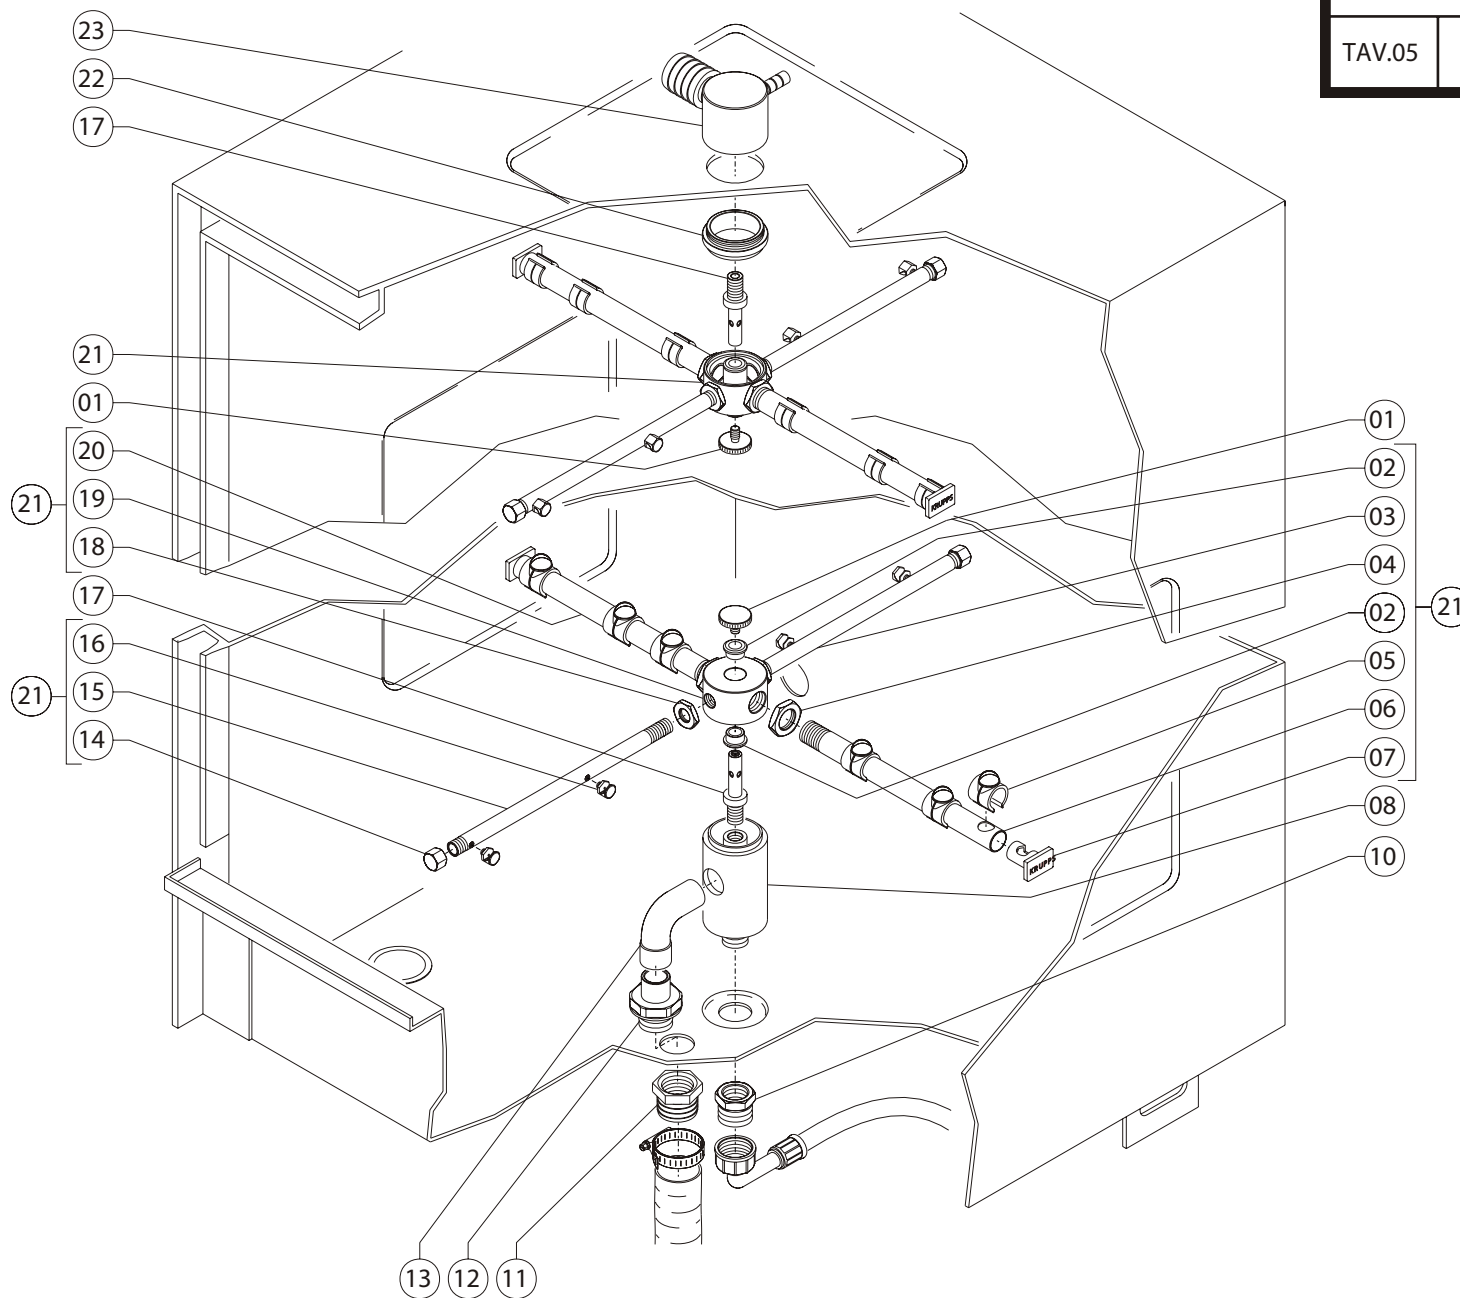

KORAL 205-206-207-208

TAV.01

SRUTTURA

KORAL 206

TAV.03

GRUPPO POMPA

KORAL 206

TAV.05

GIRANTE

KORAL205-206-207-208-208LS-209

TAV.51

OPTIONAL DP 100

KORAL210-500-600-800

TAV.52

OPTIONAL DP 200