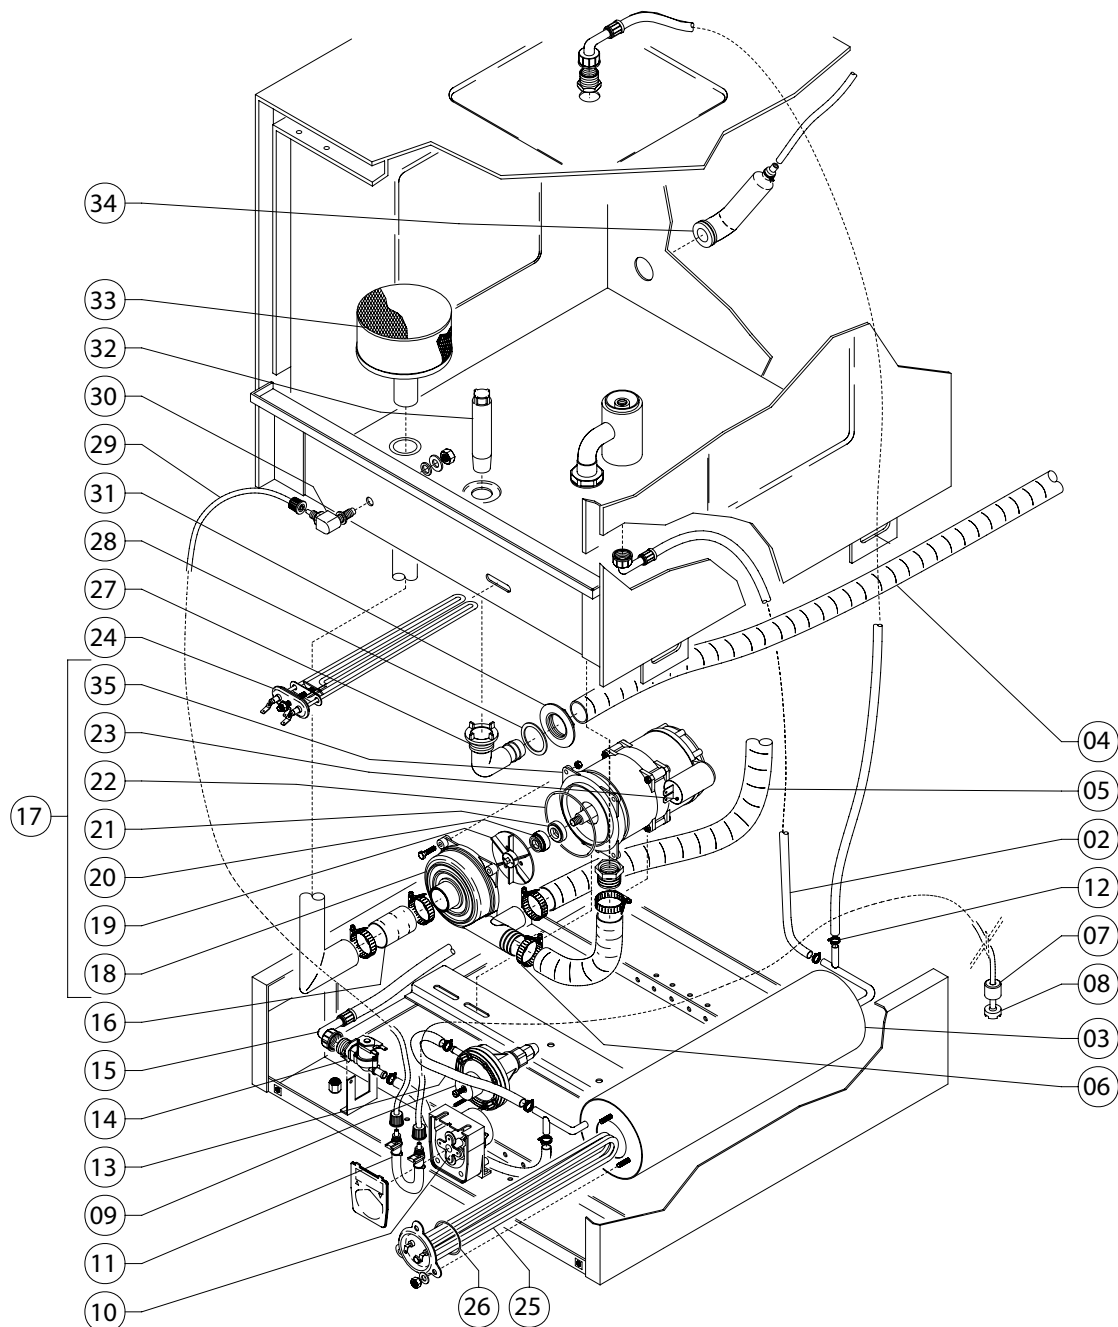

KORAL 205-206-207-208

TAV.01

SRUTTURA

KORAL 206

TAV.03

GRUPPO POMPA

KORAL 206

TAV.05

GIRANTE

KORAL205-206-207-208-208LS-209

TAV.51

OPTIONAL DP 100

KORAL210-500-600-800

TAV.52

OPTIONAL DP 200