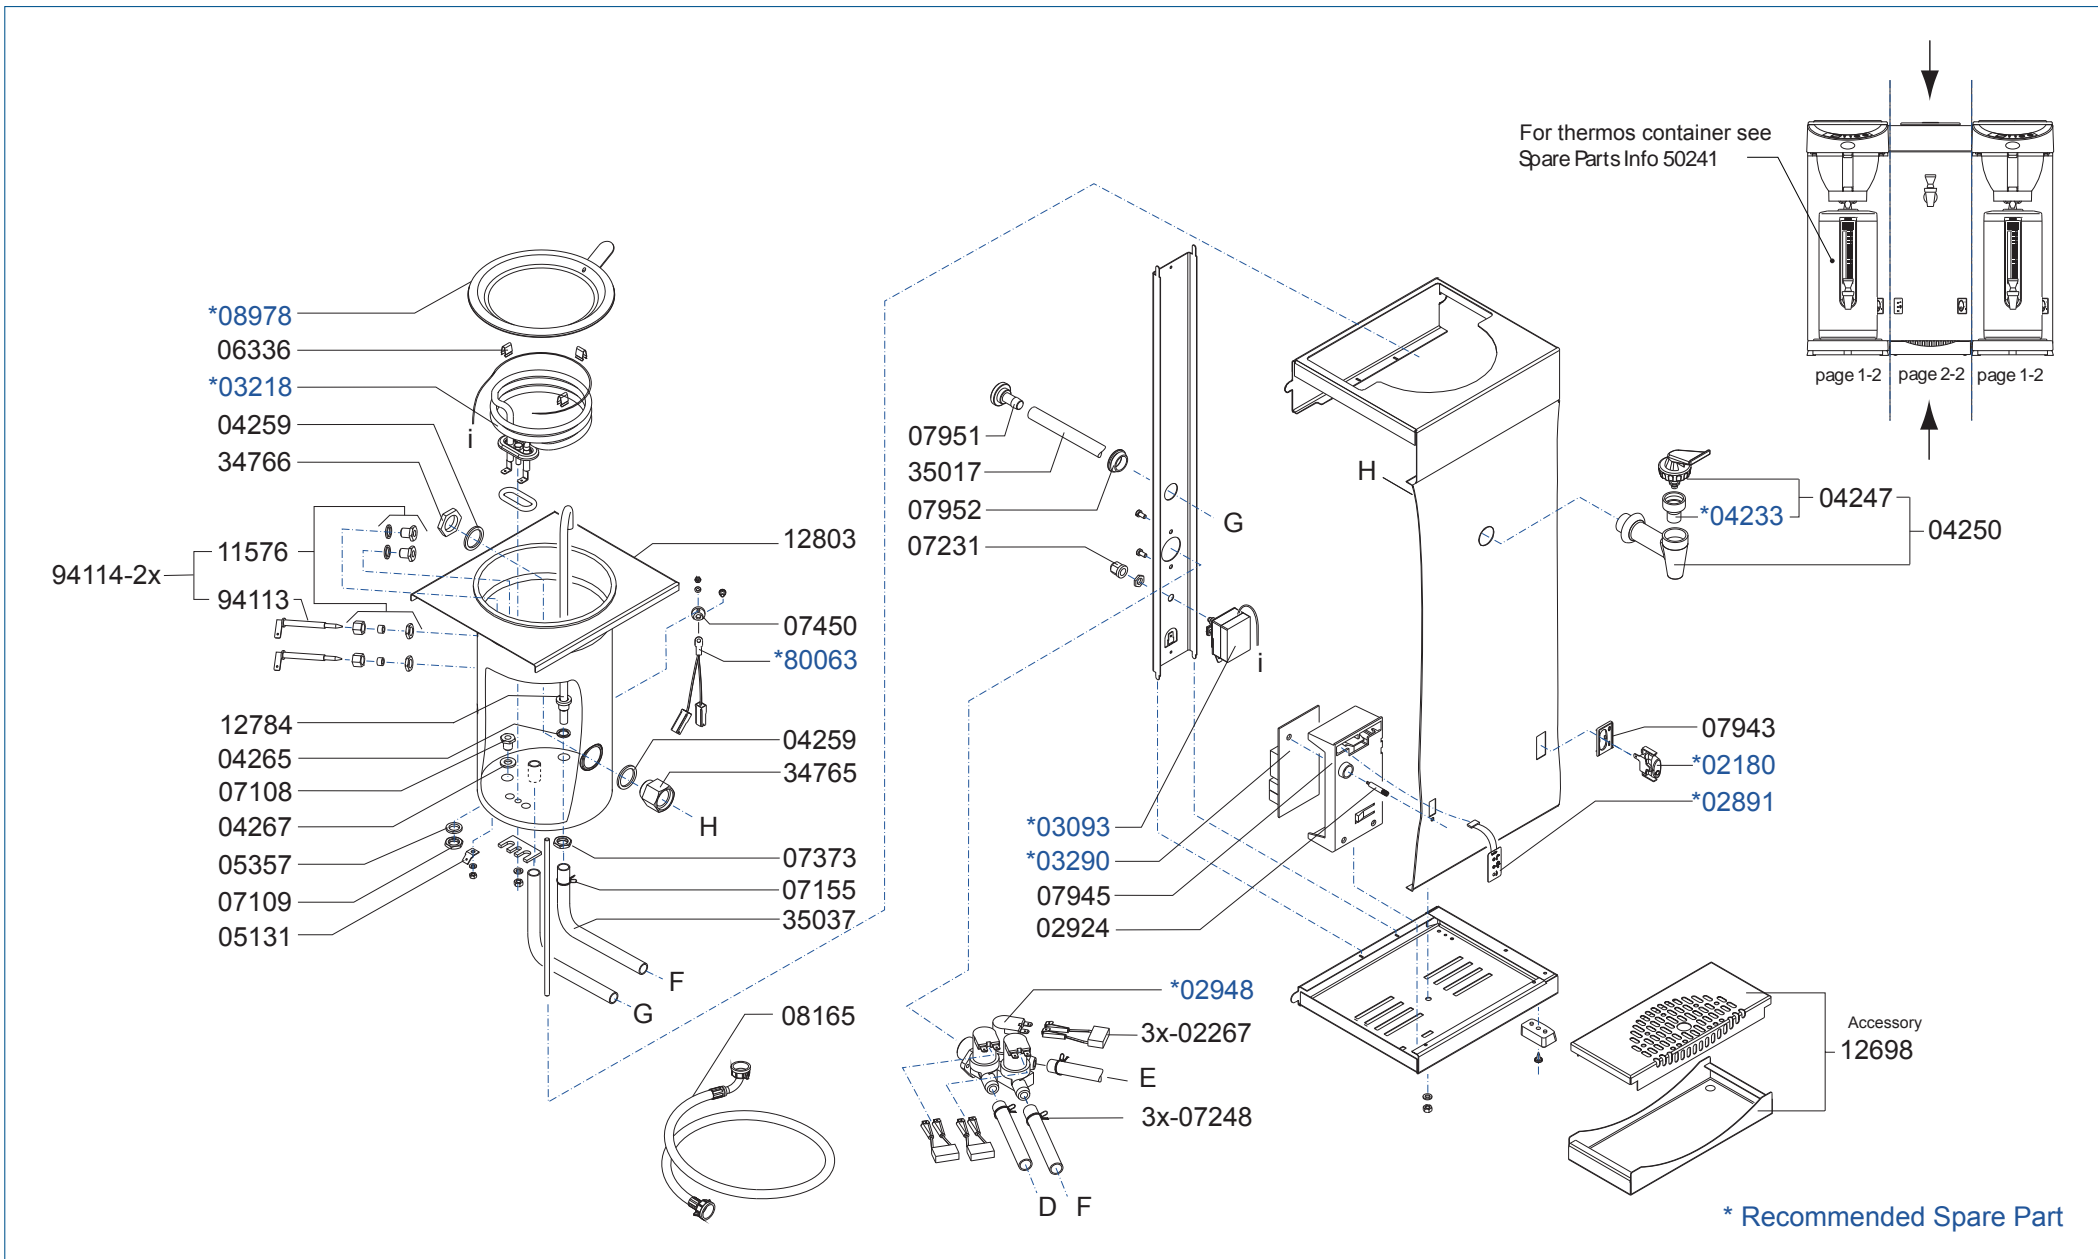

Type : MT202W - ZWART Artikelnummer : 10582	From mach. nr. : 4R 31423 Date : 12-2008	Page : 1 -2 Rev. : 1.0	Drawer : W.B Date : 11-12-2008
Rated voltage : 3N~ 380-415V 50-60Hz 6300W	<b>Spare Parts Info</b>	<b>Animo®</b>	<b>www.animo.eu</b>

Type : MT202W - ZWART Artikelnummer : 10582	From mach. nr. : 4R 31423 Date : 12-2008	Page : 2 -2 Rev. : 1.0	Drawer : W.B Date : 11-12-2008
Rated voltage : 3N~ 380-415V 50-60Hz 6300W	<b>Spare Parts Info</b>	<b>Animo®</b>	<b>www.animo.eu</b>

Type : THERMOSCONT 2.4 KR+PLGL	From mach.nr. : 2H15859	Page : 1	Drawer : A.V.
Artikel : 50241	Date : 06/98	Rev. : 5 19-08-98	Date : 27-01-97
Rated voltage : n.v.t.	<b>Spare Part Info</b>	***** <b>Animo</b> ***** <b>Assen - Holland</b>	