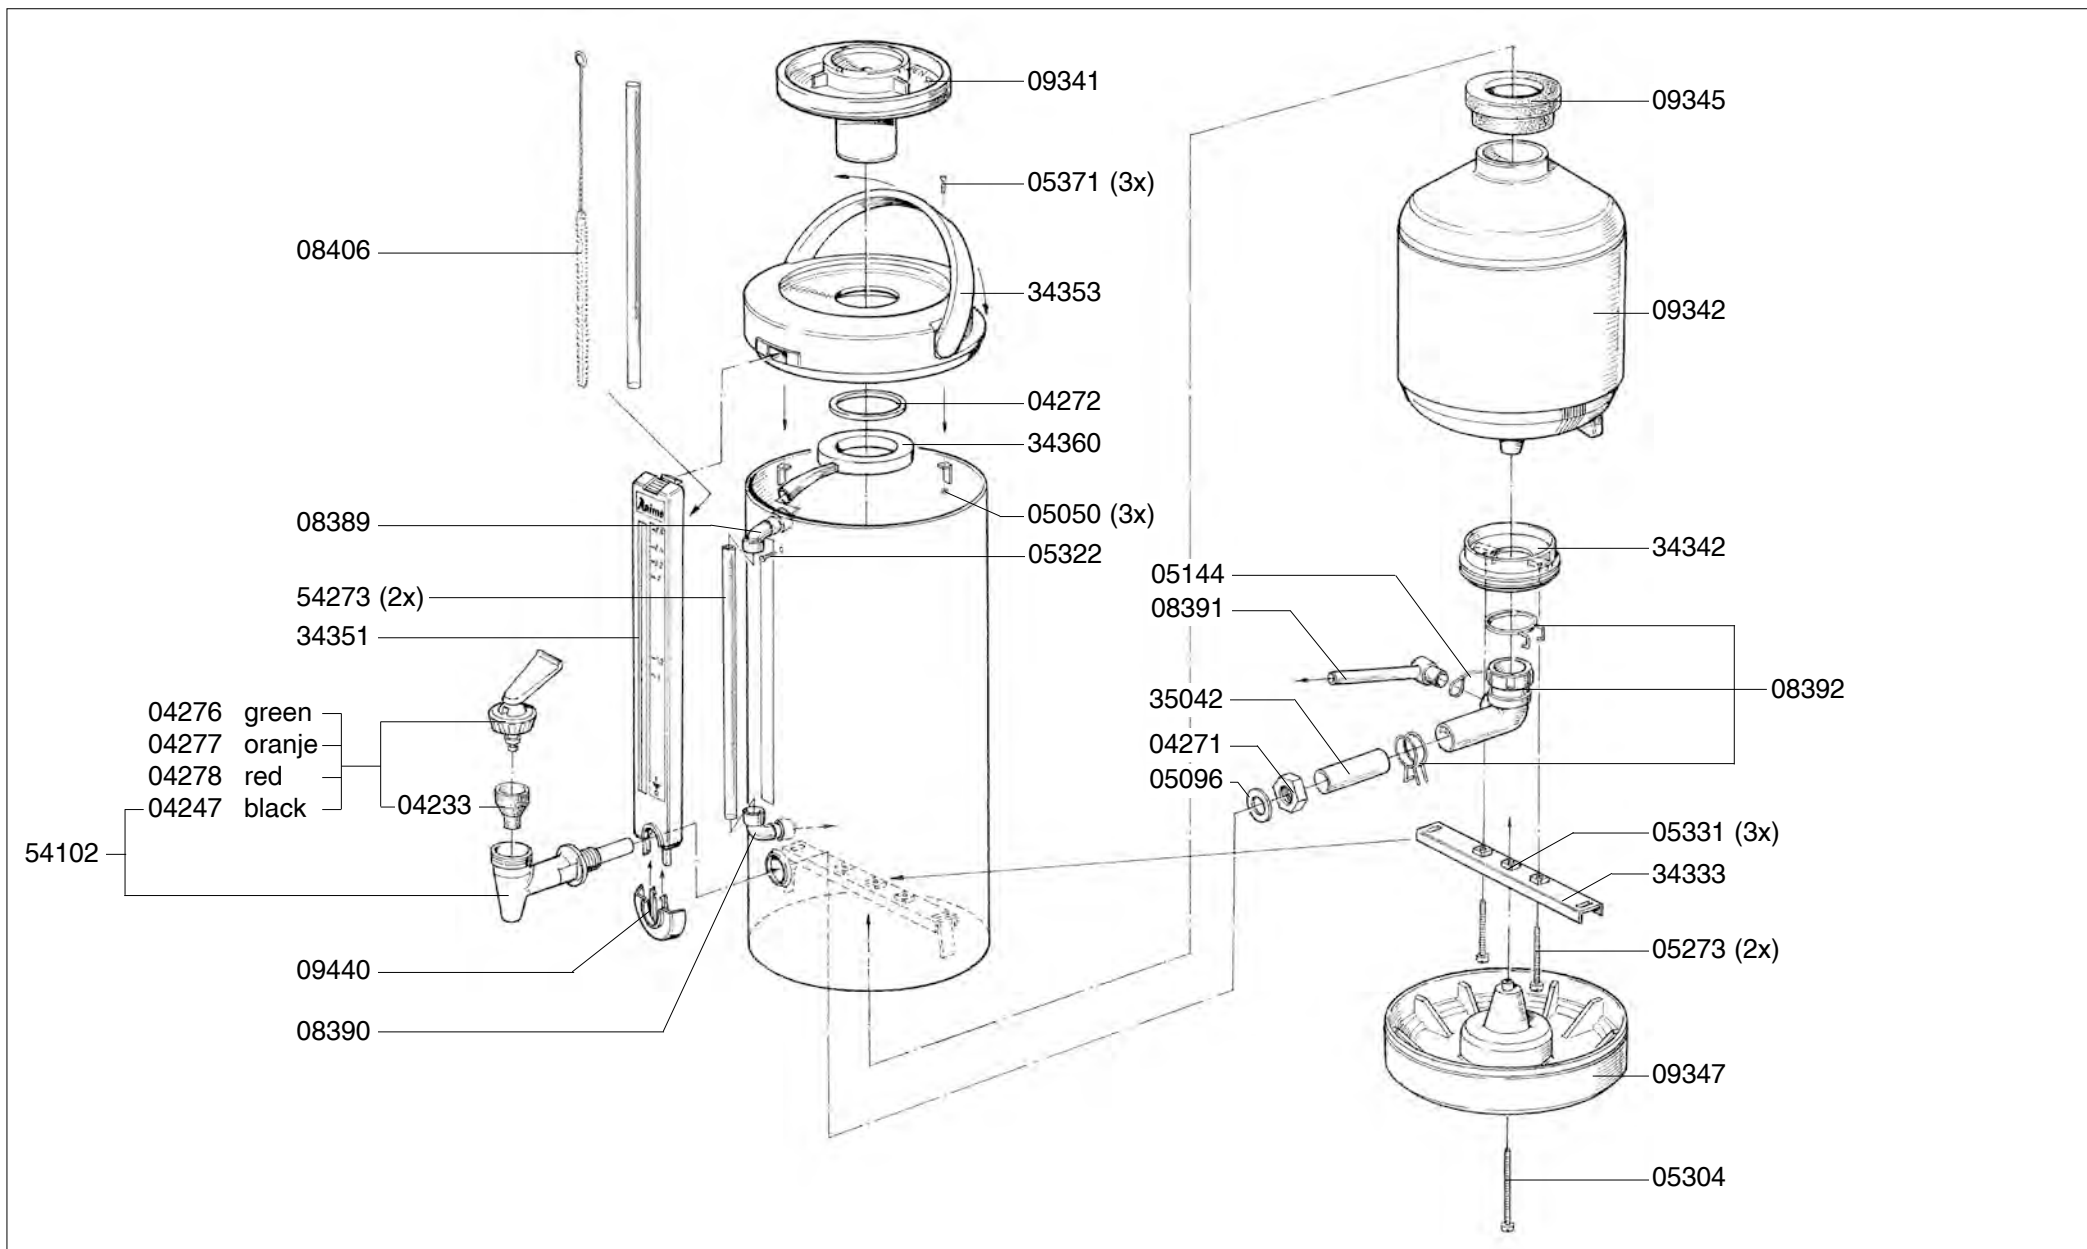

Type : MT202W - ZWART Artikelnummer : 10582	From mach. nr. : 4R 31423 Date : 12-2008	Page : 1 -2 Rev. : 1.0	Drawer : W.B Date : 11-12-2008
Rated voltage : 3N~ 380-415V 50-60Hz 6300W	<b>Spare Parts Info</b>	<b>Animo®</b>	<b>www.animo.eu</b>

Type : MT202W - ZWART Artikelnummer : 10582	From mach. nr. : 4R 31423 Date : 12-2008	Page : 2 -2 Rev. : 1.0	Drawer : W.B Date : 11-12-2008
Rated voltage : 3N~ 380-415V 50-60Hz 6300W	<b>Spare Parts Info</b>	<b>Animo®</b>	<b>www.animo.eu</b>

Type : THERMOSCONT 2.4 KR+PLGL	From mach.nr. : 2H15859	Page : 1	Drawer : A.V.
Artikel : 50241	Date : 06/98	Rev. : 5 19-08-98	Date : 27-01-97
Rated voltage : n.v.t.	<b>Spare Part Info</b>	***** <b>Animo</b> ***** <b>Assen - Holland</b>	