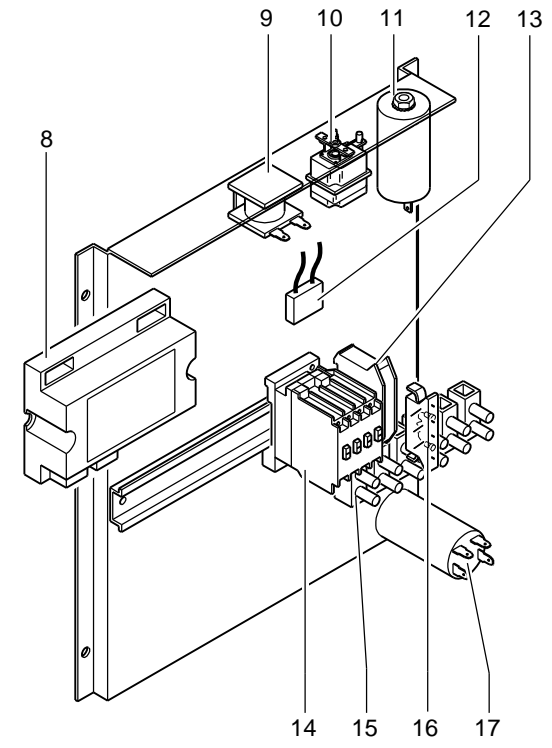

TAVOLA	POS.	CODICE	ITALIANO	FRANCESE	INGLESE	TEDESCO
FORNI TAV. 720	1	164761	MANOPOLA	BOUTON	KNOB	DREHGRIF
FORNI TAV. 720	2	RTCU900072	LAMP.SP.GIALLA	LAMPE TÉMOIN JAUNE	YELLOW WARNING LAMP	GELBE KONTROLLEUCHTE
FORNI TAV. 720	(3)	RTFOC00694	COMM.	COMMUTATEUR	COMMUTATOR	KOMMUTATORGRIF
FORNI TAV. 720	(4)	RTFOC00699	TIMER 50HZ	TIMER 50HZ	TIMER 50HZ	TIMER 50HZ
FORNI TAV. 720	4-1	RTFOC00704	TIMER 60HZ	TIMER 60HZ	TIMER 60HZ	TIMER 60HZ
FORNI TAV. 720	(5)	RTFOC00698	T.E.FCE6 T270	THERMOSTAT ELECTRIQUE	THERMOSTAT ELETTRICO	ELEKTROTHERMOSTAT
FORNI TAV. 720	6	RTCU800066	REGOLATORE ENERGIA	REGULATEUR DE ENERGIE	POWER REGULATOR	REGLER ENERGIE
FORNI TAV. 720	7	RTFOC00387	PULSANTE LUCE	BOUTON LUMIÈRE DU FOUR	PUSHBUTTON LIGHT OVEN	SCHALTER LICHT HERD
FORNI TAV. 720	(8)	RTBF800129	ACC.E.	ALLUMAGE ÉLECTRONIQUE	ELECTRONIC LIGHTING	ELEKTRONISCHE BELEUCHTUNG
FORNI TAV. 720	(9)	RTFOC00046	RONZATORE	SONNETTE	ALLARM	SUMMER
FORNI TAV. 720	(10)	RTFOC00483	T.L. T350	THERMOSTAT LIMITATEUR	THERMOSTAT LIMIT. OVEN	LIMIT THERMOSTAT
FORNI TAV. 720	11	RTFOC00700	CONDENSATORE	CONDENSATEUR MOTEUR	CONDENSATOR MOTOR	KONDENSATOR MOTOR
FORNI TAV. 720	12	RTFOC00023	A/DISTURBO	ANTI-PERTURBATION	ANTIJAMMING FILTER	FILTER A/STÖRUNG
FORNI TAV. 720	13	RTFOC00048	P/FUSIBILE+PIAS.	PORTE-FUSIBLES	FUSE HOLDER	SICHERUNGSHALTER
FORNI TAV. 720	14	164608	RELAIS	RELAIS	RELAY	RELAIS
FORNI TAV. 720	15	RTBF900045	MORSETTIERA	GROUPE DE CONNECTION 6 POLES	TERMINAL BLOCK 6 POLES	KLEMMBRETT 6 POLIG
FORNI TAV. 720	16	RTFOC00284	FUSIBILE 6,3 A	FUSIBLE 6,3 A	FUSIBLE 6,3 A	SICHERUNG 6,3 A
FORNI TAV. 720	17	RTFOC00309	A/DISTURBO	ANTI-PERTURBATION	ANTIJAMMING FILTER	FILTER A/STÖRUNG
FORNI TAV. 720	18	RTFOC00391	PROLUNGA VALVOLA	PROLONGE VALVE GAZ	VALVE UNIT EXTENSION	VERLÄNGERUNG GASVENTIL
FORNI TAV. 720	19	RTFOC00462	BOBINA EV2 220V	BOBINE EV2 220V	COIL EV2 220V	COIL EV2 220V

○ = RICAMBI CONSIGLIATI - RECOMMENDED SPARE PARTS