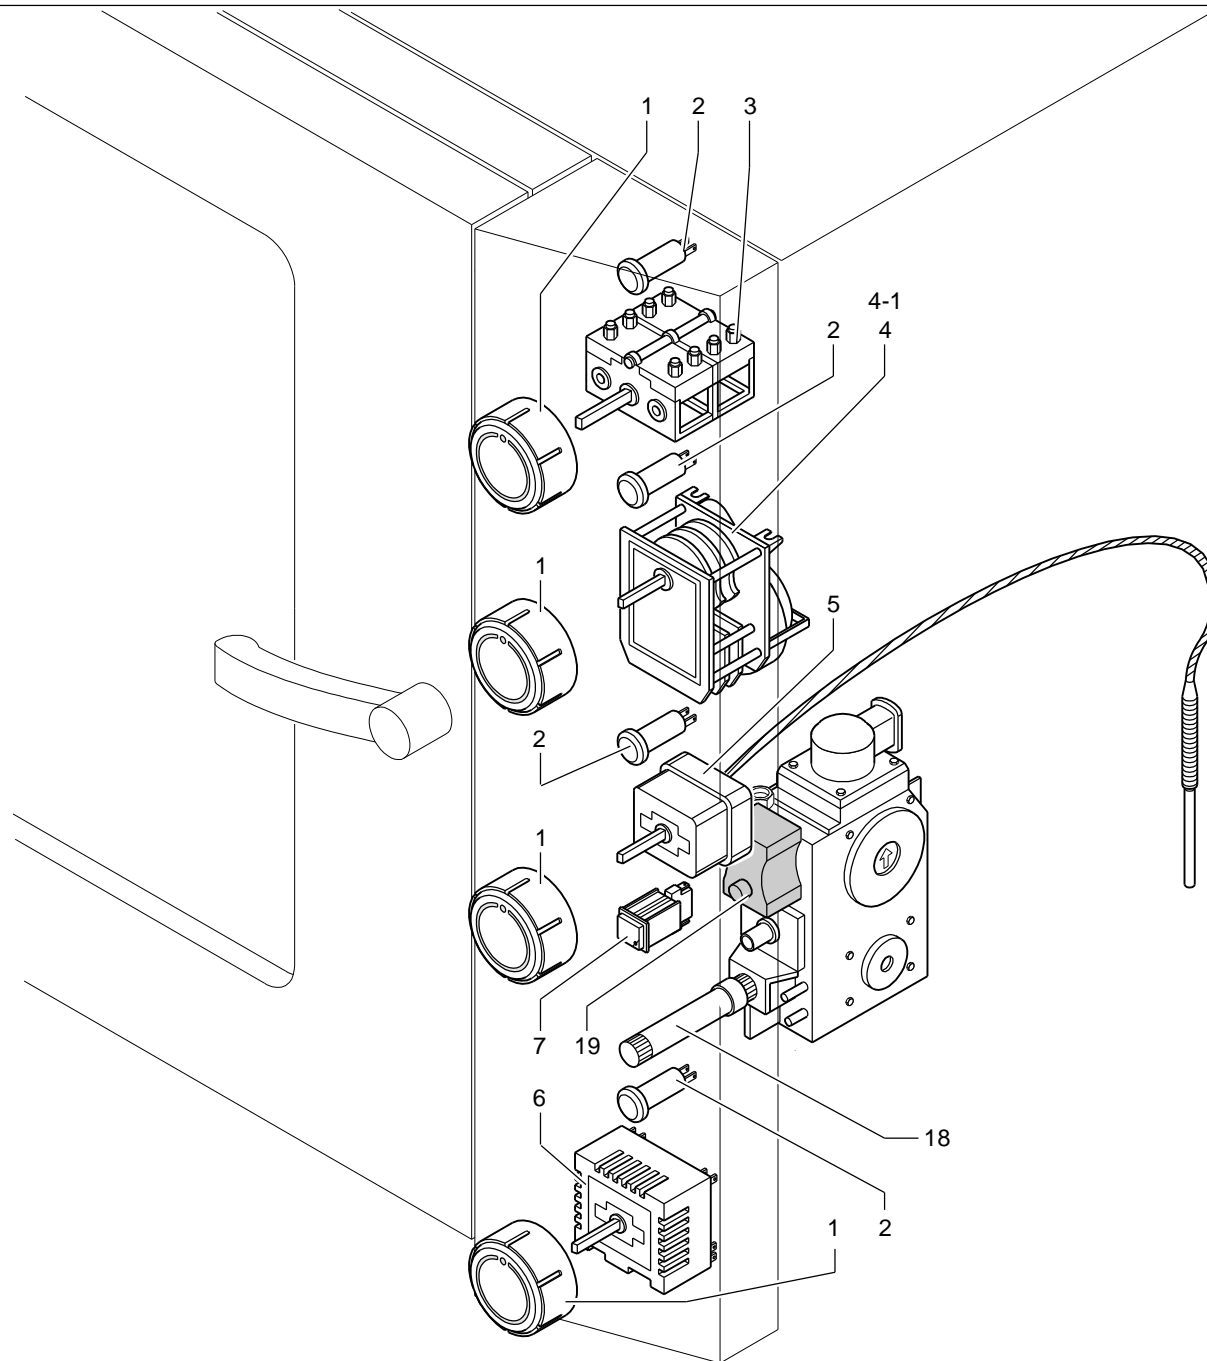

TAVOLA	POS.	CODICE	ITALIANO	FRANCESE	INGLESE	TEDESCO
FORNI TAV. 720	1	164761	MANOPOLA	BOUTON	KNOB	DREHGRIF
FORNI TAV. 720	2	RTCU900072	LAMP.SP.GIALLA	LAMPE TÉMOIN JAUNE	YELLOW WARNING LAMP	GELBE KONTROLLEUCHTE
FORNI TAV. 720	(3)	RTFOC00694	COMM.	COMMUTATEUR	COMMUTATOR	KOMMUTATORGRIF
FORNI TAV. 720	(4)	RTFOC00699	TIMER 50HZ	TIMER 50HZ	TIMER 50HZ	TIMER 50HZ
FORNI TAV. 720	4-1	RTFOC00704	TIMER 60HZ	TIMER 60HZ	TIMER 60HZ	TIMER 60HZ
FORNI TAV. 720	(5)	RTFOC00698	T.E.FCE6 T270	THERMOSTAT ELECTRIQUE	THERMOSTAT ELETTRICO	ELEKTROTHERMOSTAT
FORNI TAV. 720	6	RTCU800066	REGOLATORE ENERGIA	REGULATEUR DE ENERGIE	POWER REGULATOR	REGLER ENERGIE
FORNI TAV. 720	7	RTFOC00387	PULSANTE LUCE	BOUTON LUMIÈRE DU FOUR	PUSHBUTTON LIGHT OVEN	SCHALTER LICHT HERD
FORNI TAV. 720	(8)	RTBF800129	ACC.E.	ALLUMAGE ÉLECTRONIQUE	ELECTRONIC LIGHTING	ELEKTRONISCHE BELEUCHTUNG
FORNI TAV. 720	(9)	RTFOC00046	RONZATORE	SONNETTE	ALLARM	SUMMER
FORNI TAV. 720	(10)	RTFOC00483	T.L. T350	THERMOSTAT LIMITATEUR	THERMOSTAT LIMIT. OVEN	LIMIT THERMOSTAT
FORNI TAV. 720	11	RTFOC00700	CONDENSATORE	CONDENSATEUR MOTEUR	CONDENSATOR MOTOR	KONDENSATOR MOTOR
FORNI TAV. 720	12	RTFOC00023	A/DISTURBO	ANTI-PERTURBATION	ANTIJAMMING FILTER	FILTER A/STÖRUNG
FORNI TAV. 720	13	RTFOC00048	P/FUSIBILE+PIAS.	PORTE-FUSIBLES	FUSE HOLDER	SICHERUNGSHALTER
FORNI TAV. 720	14	164608	RELAIS	RELAIS	RELAY	RELAIS
FORNI TAV. 720	15	RTBF900045	MORSETTIERA	GROUPE DE CONNECTION 6 POLES	TERMINAL BLOCK 6 POLES	KLEMMBRETT 6 POLIG
FORNI TAV. 720	16	RTFOC00284	FUSIBILE 6,3 A	FUSIBLE 6,3 A	FUSIBLE 6,3 A	SICHERUNG 6,3 A
FORNI TAV. 720	17	RTFOC00309	A/DISTURBO	ANTI-PERTURBATION	ANTIJAMMING FILTER	FILTER A/STÖRUNG
FORNI TAV. 720	18	RTFOC00391	PROLUNGA VALVOLA	PROLONGE VALVE GAZ	VALVE UNIT EXTENSION	VERLÄNGERUNG GASVENTIL
FORNI TAV. 720	19	RTFOC00462	BOBINA EV2 220V	BOBINE EV2 220V	COIL EV2 220V	COIL EV2 220V

○ = RICAMBI CONSIGLIATI - RECOMMENDED SPARE PARTS