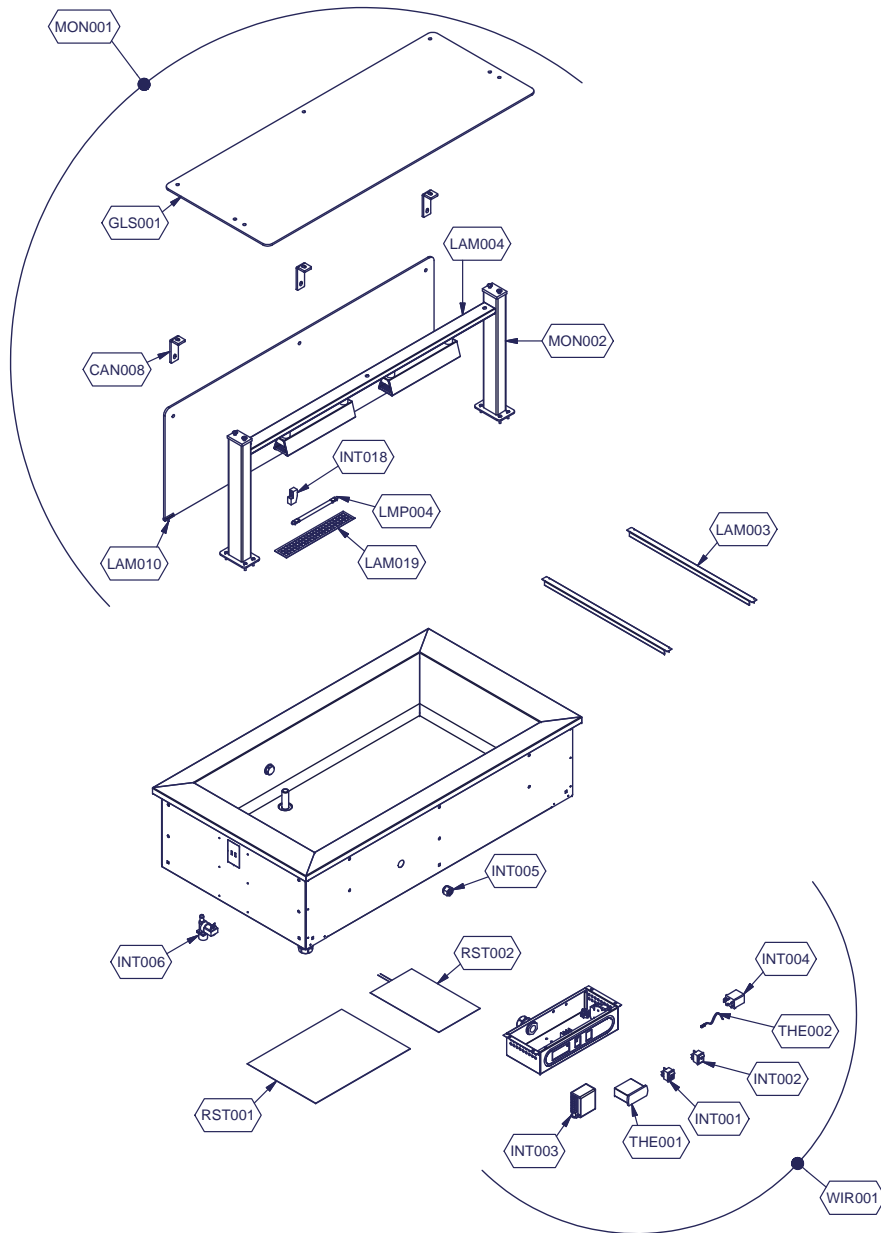

Kühlung Büffet-Element

Artikel-Nr. 651082 (9DRRE3CEF0A03 / SOUL SERVICE RED 3)

Explosionszeichnung / Ersatzteile

Bitte bei Ersatzteilbestellung immer Artikelnummer und Seriennummer mit angeben!

Cod. ESP379

Denominazione: SOUL-SERVICE RED 3-5

Data: 03/05/13

INDICE DI MODIFICA: 00

	PARAM.	OPTIONAL
⚡	SCE001	OPT
	TAR001	

Code	Description	Notes
74702120	FIXES GLASS	
72538782	SUPERSTRUCTURE TOP GLASS	
72538772	FRONTAL GLASS	
74742008	MAIN ON/OFF SWITCH	2
74742017	LIGHT ON/OFF SWITCH	2
74700350	LEVEL CONTROL	2
75956088	POWER RELAY	2
74700352	LEVEL DETECTOR	2
74873011	ELECTROVALVE	2
74741636	HOLDERLAMP	2
72539592	PAN SUPPORT	
72539082	LED LIGHTING COVERING	
72557114	GLASS SUPPORT	
72591904	LAMP PROTECTION	
74751010	HALOGEN LAMP	1
73669452	SUPERSTRUCTURE	
72539070	SUPERSTRUCTURE SIDE SUPPORT	
70259090	HEATING ELEMENT	2
70259092	HEATING ELEMENT	2
SC852	ELECTRICAL WIRING	1
RIF.TAR.B04	CONTROLLER PRESETTING SERVICE	1
74700897	UNSETTED ELECTRONIC CONTROLLER	1
74700899	PROBE	1
73669840	POWER BOX	