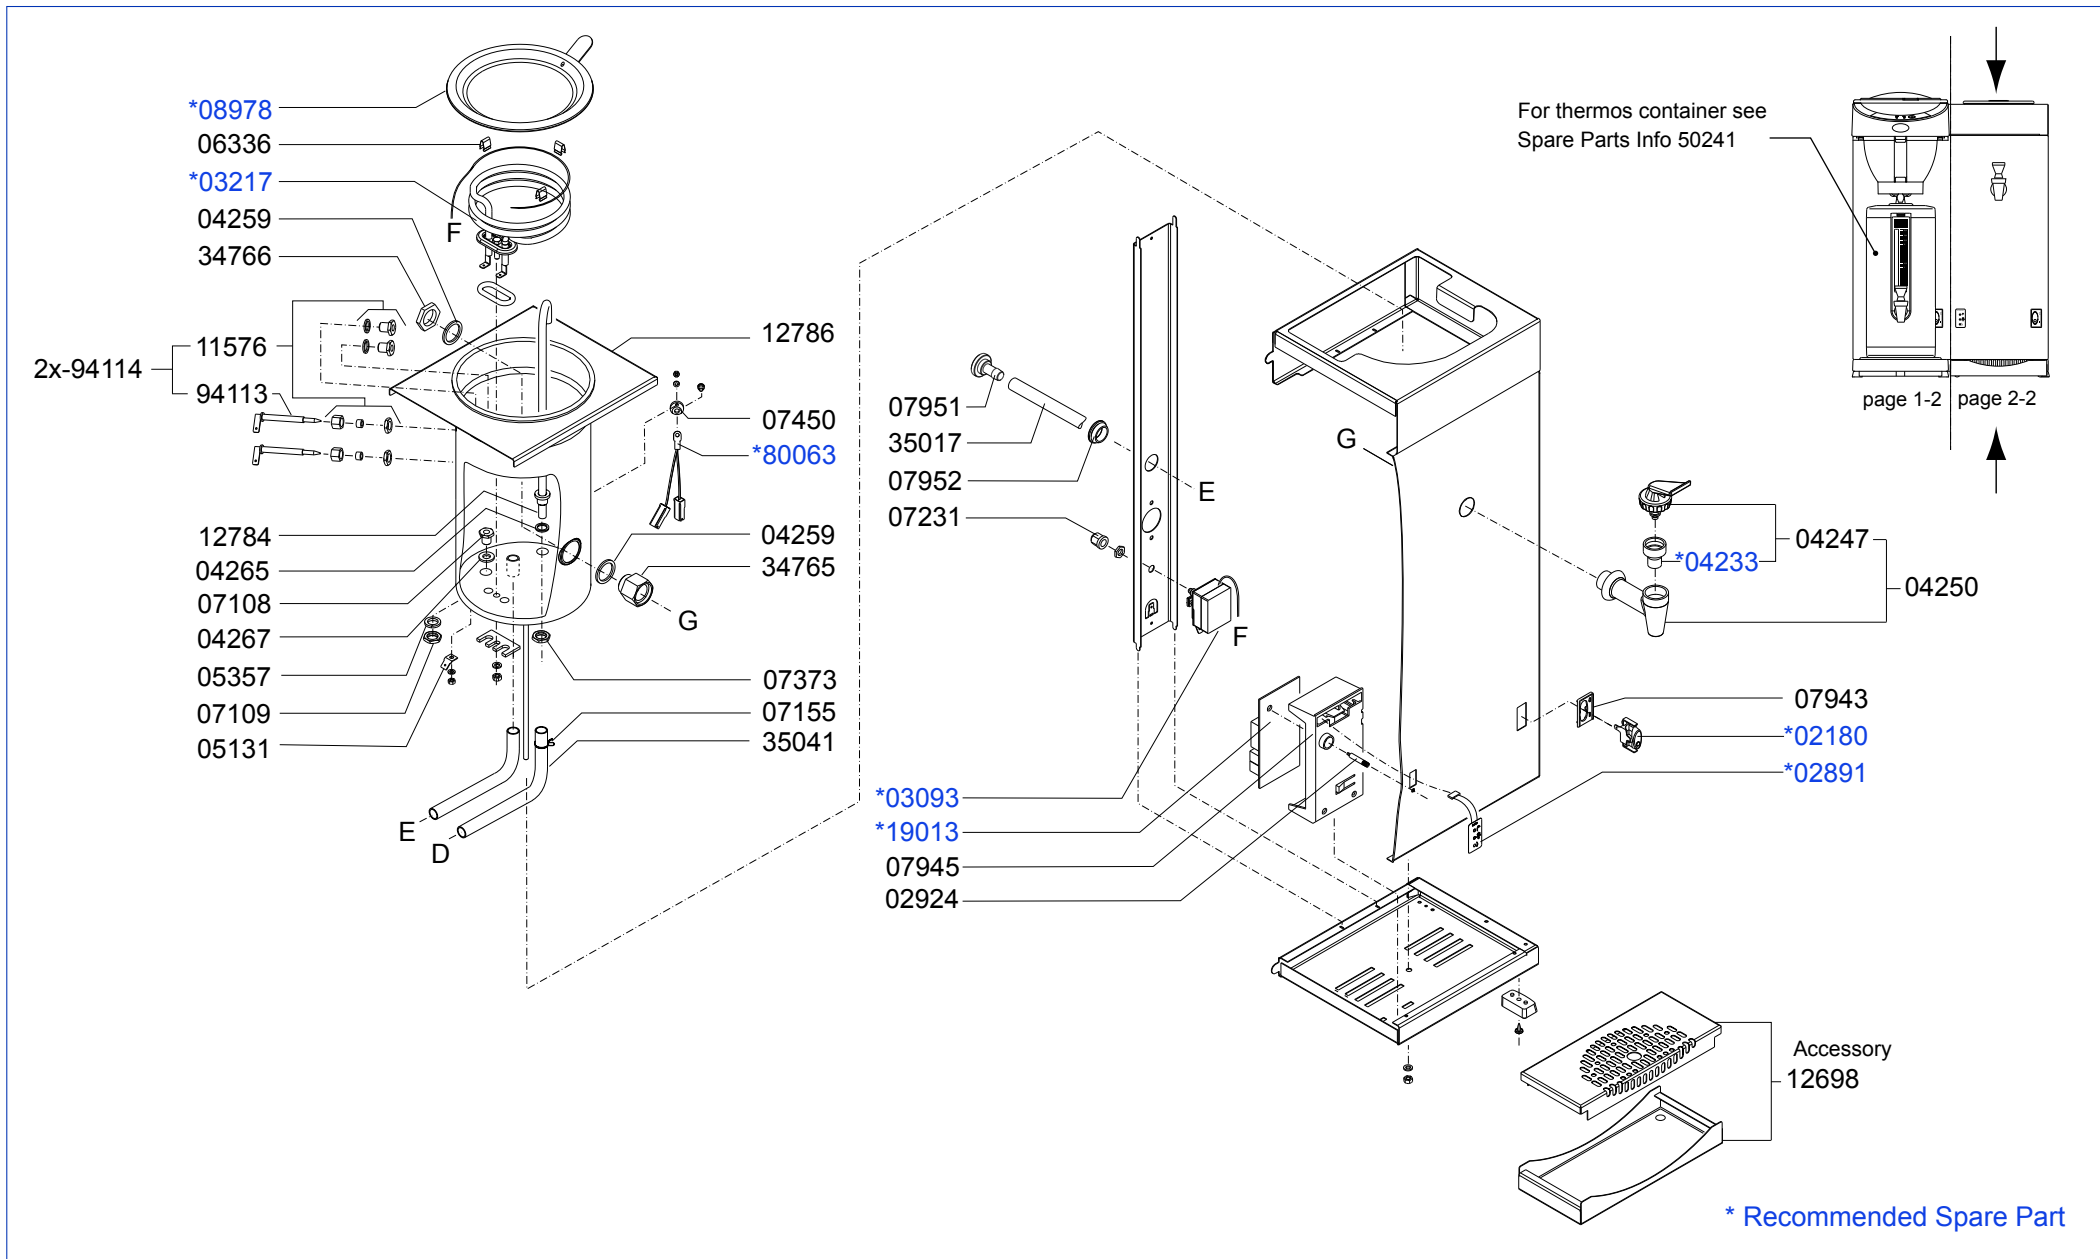

Type : MT200W - ZWART Artikelnummer : 10577	From mach. nr. : 4R31423 Date : 12-2008	Page : 1 -2 Rev. : 0.0	Drawer : W.B Date : 12-11-2008
Rated voltage : 1N~ 220-240V 50-60Hz 3200W	Spare Parts Info	Animo®	www.animo.eu

Type : MT200W - ZWART Artikelnummer : 10577	From mach. nr. : 4R31423 Date : 12-2008	Page : 2 -2 Rev. : 0.0	Drawer : W.B Date : 12-11-2008
Rated voltage : 1N~ 220-240V 50-60Hz 3200W	Spare Parts Info	Animo®	www.animo.eu