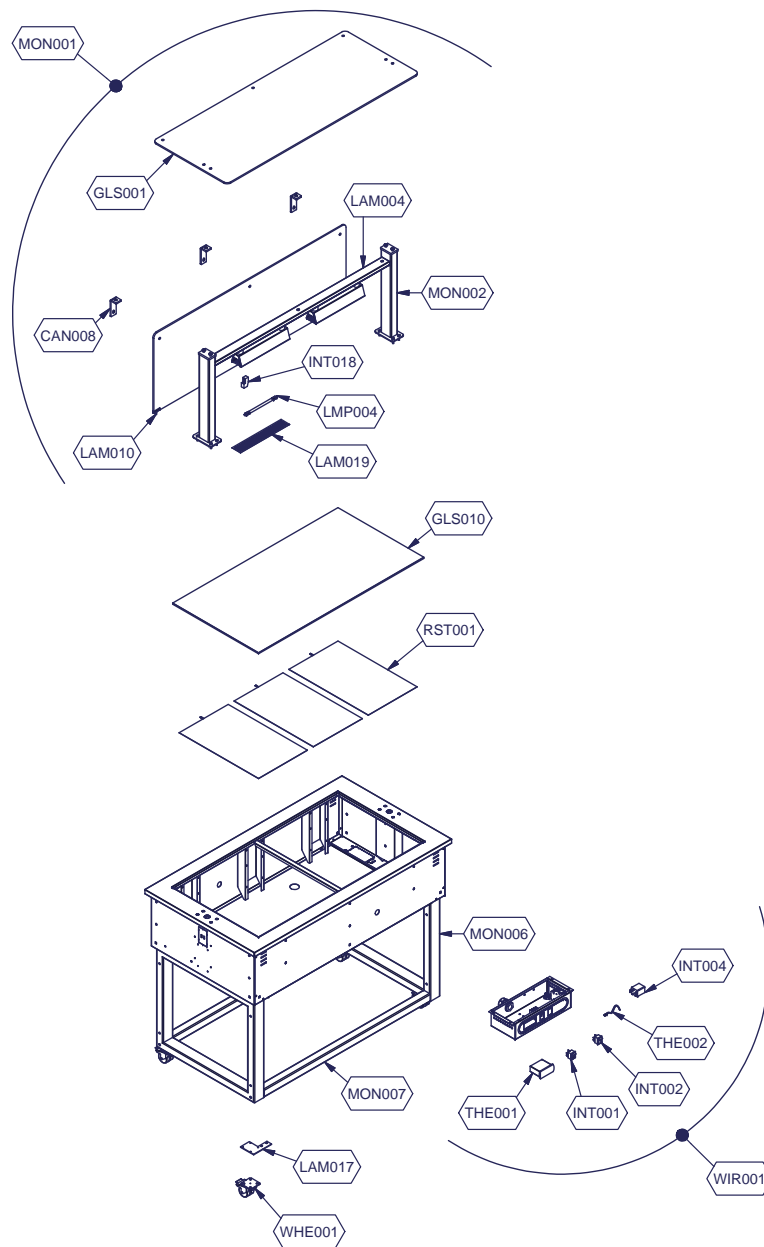

Kühlung Büffet-Element

Artikel-Nr. 651096 (9BESS4CEF0A91 / SOUL SERVICE STAND BROWN 4)

Explosionszeichnung / Ersatzteile

Bitte bei Ersatzteilbestellung immer Artikelnummer und Seriennummer mit angeben!

Cod. ESP381

Denominazione: SERVICE-STAND BROWN

Data: 03/05/13

INDICE DI MODIFICA: 00

	PARAM.	OPTIONAL
⚡	SCE001	OPT
	TAR001	

Code	Description	Notes
74702120	FISSA CRISTALLO	
72538784	SUPERSTRUCTURE TOP GLASS	
74776684	TEMPERED GLASS	
72538774	VETRO FRONTALE	
74742008	MAIN ON/OFF SWITCH	2
74742017	LIGHT ON/OFF SWITCH	2
75956088	POWER RELAY	2
74741636	HOLDERLAMP	2
72539084	LED LIGHTING COVERING	
72557114	GLASS SUPPORT	
72539674	FRAME FIXING KIT	
72591904	LAMP PROTECTION	
74751010	HALOGEN LAMP	1
73669454	SUPERSTRUCTURE	
72539070	SUPERSTRUCTURE SIDE SUPPORT	
72539680	SIDE FRAME	
72539694	FRONT BOTTOM FRAME	
70259094	HEATING ELEMENT	2
SC852	ELECTRICAL WIRING	
RIF.TAR.B03	CONTROLLER PRESETTING SERVICE	1
74700897	UNSETTED ELECTRONIC CONTROLLER	1
74700899	PROBE	1
74708007	CASTOR/FEET	
73669842	POWER BOX	