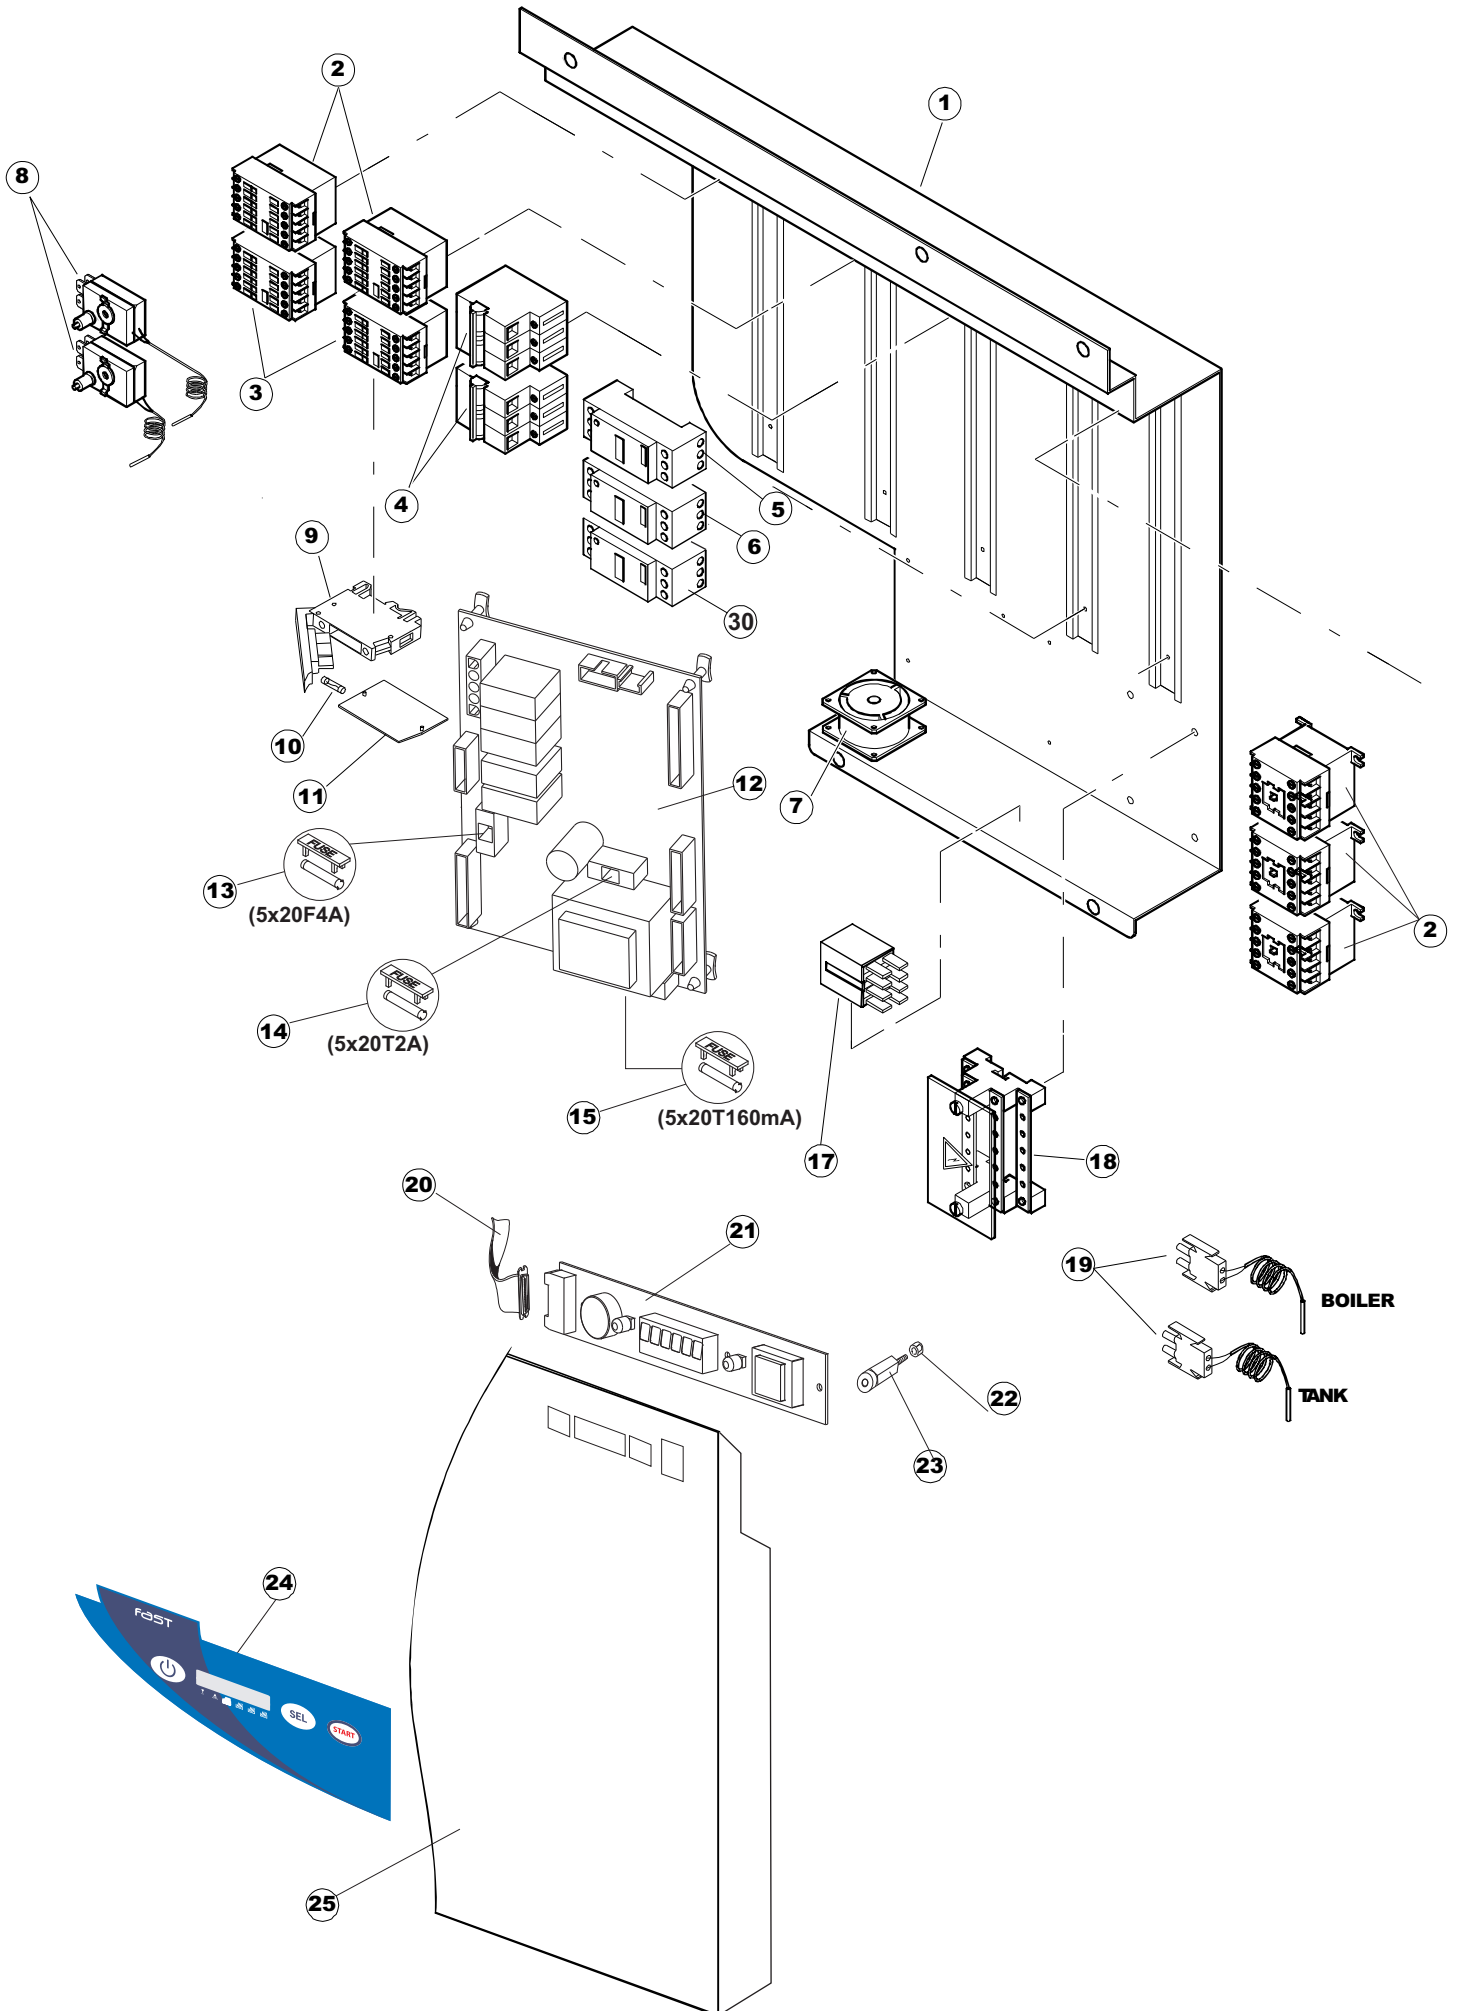

ELETTROBAR

**SPARE PARTS CATALOGUE
ERSATZTEILKATALOG
CATALOGUE PIECES DETACHEES
CATALOGO PARTI RICAMBIO
CATALOGO DE PIEZAS DE RECAMBIO
CATALOGO PEÇAS DE REPOSICAO**

Fast 93

22-04-2013

422522725

1

Seite	Position	Code	Alter Code	Beschreibung		
1	1	75050		PLATTE, OB. AUSS. FÜR KORBTR.PG MASCHINENFERTIG		
1	2	75035		PANEL OBEREN AUßEN		
1	3	75271		KIT TÜRFEDER GOLD80/RIVER150		
1	4	75225		BOX STÜTZFEDERN TÜR		
1	5	75053		SEITENPANEEL		
1	6	75654		FRONTPANEEL		
1	7	75039		CORNER VERKLEIDUNG RECHTS VORNE		
1	8	75040		PANEL HINTEN RECHTS WINKEL		
1	9	75082		KOMPLETTE TÜR		
1	10	926014	CWM8	MAGNET 8x16x40 + CUST.xDEM201		
1	11	75244		RUECKWAND		
1	12	75041		RUECKWAND		
1	13	75035		PANEL OBEREN AUßEN		
1	14	75043		NICHT IN DER PREIS LISTE		
1	15	75053		SEITENPANEEL		
1	16	75038		RUECKWAND		
1	17	73100		FUESS		
1	18	75226		FEDER-HAKEN		
2	1	75586		BEFESTIGUNGSWINKEL FUER VORHANG - FERTIGTEIL		
2	2	75121		STAB, STÜTZE FÜR VORHANG		
2	3	75120		VORHANG, EINTRITT/AUSTRITT		
2	4	75124		STAB, STÜTZE FÜR MITTL.VORHANG		
2	5	75123		ZWISCHENVORHANG		
2	6	927088	CWM7	MAGNETE PER MICROINTERRUTTORE		
2	7	75095		HEBEL FÜR SPARREGLER/AUTOTIMER KORBTR.		
2	8	75869		CARRELLO TRAINO COMPLETO		
2	9	75073		GRIFF, KORBTRANSPORTM.VERBIND.		
2	10	75870		TELAIO CARRELLO TRAINO PG FINITO		
2	11	486169	REB486169	SCHRAUBE, INOX 4MAX10/4 TBCR-SP		
2	12	75075		KUFEN FÜR KORBTR.		
2	13	75071		ABLAUFVERSCHLUSS		
2	14	75077		BUCHSE, ABLAUFVERSCHLUSS		
2	15	75076		PUFFER, HALTEVORRICHTUNG FÜR KORBTRANSPORTAUT.		
2	16	75310		SCHRAUBE		
2	17	75024		KOMPLETTE FUEHRUNGSSCHIENE FUER KORB-TRANSPORT		
2	18	75058		ROLLE FÜR KORBTR.		
2	19	K75649		KIT		
2	20	75235		ANTRIEBSWELLE KOMPL.		
2	21	K75141		ABSCHLEPPEN OBERE BUCHSE		
2	22	75168		DICHTUNG, FLANSCH, ANTRIEBSWELLE		
2	23	K75057		BUCHSE UNTEREN TRAKTION		
2	24	80871		TUERKONTAKTSCHALTER		
2	25	75427		TANKFILTER		
2	26	75412		TANKFILTER		
2	29	42092	C.42092	FÜHRUNG, ABSAUG.FILTER U70		
2	30	75661		FILTER		
2	31	75864		ÜBERLAUF AUS KUNSTSTOFF		
2	32	143005	SPG10	SCHLAUCH TP 5X11 (CASER/15/NL C4N)		
2	33	926049	DEP45	DRUCKSCHALTER 761999 180-70		
2	34	984005	REB984005	GRUPPO CAMPANA PRESSOST.35/40		
2	35	CGR4131NT		O-RING 4131 SCHWARZE SCHRAUBE SH.70		
2	36	75142		BUCHSE. UNTEN KORBTR.		