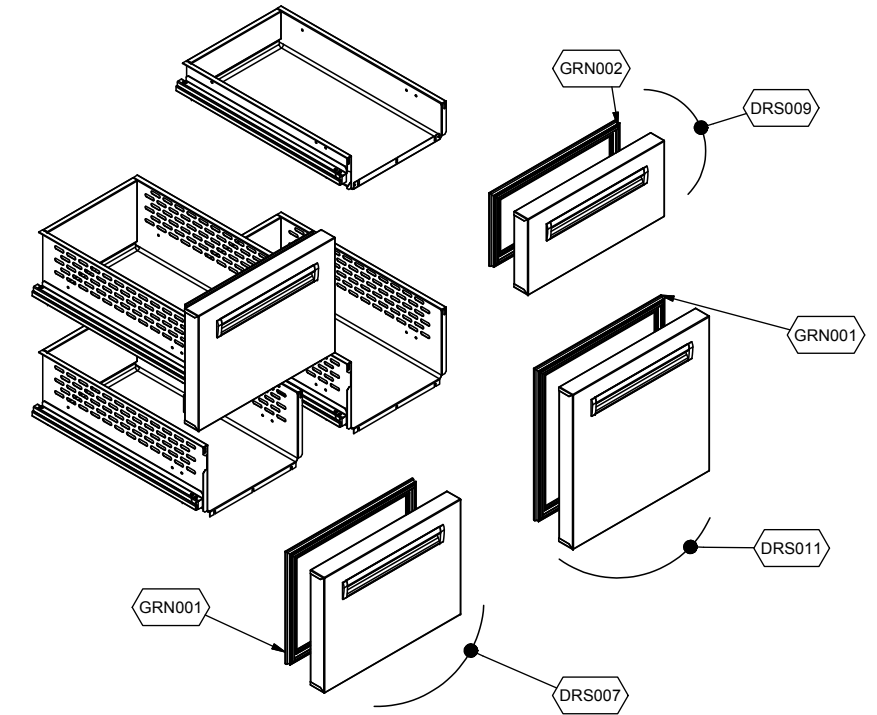

### Explosionszeichnung / Ersatzteile

---

Bitte bei Ersatzteilbestellung immer Artikelnummer und Seriennummer mit angeben!

	PARAM.	OPTIONAL
⚡		
SCE001	TAR001	OPT

ST700

SB700

## Exploded View

Validity: 08/04/2016

7SB72IB4NP002 TAV SPRING BIG 70 2 I BT S 1/2 G.GN 1 GR

ESP332 TAVOLI ST/SB -10/+24°C

Ref. Drawing	Code	Description
AEV001	73670868	ASS.EVAP.CAP BT 700 2/3P R404 T.SPRING
CMP001	74865760	COMPR.NT2192GK CSR 230V/50HZ R404A
CND001	74837190	COND.A MICROCANALI 262X360X25T
ECP001	74867068	PAR.ELETTR.COMPR.NT2192GK CSR 230V-50HZ
EVA001	73648588	EVAPOR 3RX10T 3/8"25X25 PASSO 4.5 X 525
FAN006	74847159	VENT.ADDA AA1282HB-AT 230V 50/60HZ 16W
FAN009	74845190	VENTIL.FMI W5F25A23M451+GRIGLIA PIANA+CA
GRD001	74845192	GRIGLIA FE.PIANA X VENT.D.240
HCB001	73632240	CAVO CALDO DOPPIO ISOL.BIG 2P CAS.1 VANO
LAM032	72609360	LAM.VANO Q.E.TSB TAVOLI SPRING
LAM033	72609362	FRONT.Q.E.CER.TSB DX GRUPPO T.SPRING
LAM043	72609519	LAM.LATERALE CHIU.CRUSCOT.DX BIG SPRING
LAM044	72609556	LAM.ANG.FISSAGGIO Q.E.BIG T.SPRING
LBL001	70709248	ADESIVO EVX 8 TASTI NO MARCHIO
LCK015	74708382	STAFFA SUP.Q.E.TSB TAVOLI SPRING
LCK016	74708384	STAFFA INF.Q.E.TSB TAVOLI SPRING
PRL001	72607726	PROF.MOB.ORIZ.(PVC Y2BS) 2P T.SPRING
PRL002	72609282	PROF.MOB.VERT.(PVC Y2BS) TSB T.SPRING
PRL003	72609290	PROFILO MOB.MONT.VERT.(Y2BS) TSB.T.SPRIN
SCE001	SC700	SCH.ELET. MEKANO GREEN - ENERGY - SPRING
SML001	73670443	ASS.FILTRO+TUBI T.SPRING R404 BT X MICRO
SML007	73679482	ASS.GOCCIOLATOIO EVAP.TRS 700 BT
TAR001	RIF.TAR.106	PARAMETRI TAVOLI SPRING BT
THE001	74700889	CENTR.EVCO EVX205 5RELE 8TASTI 50/60HZ
THE002	74700916	SONDA NTC IKE 3METRI -50/+105°
UCE001	74861972	UCE NT2192GK CSR R404A BT 230V/50HZ T.LI
VLV005	74873030	ELETTROVAL. 1028N/X04 230V\50HZ CASTEL