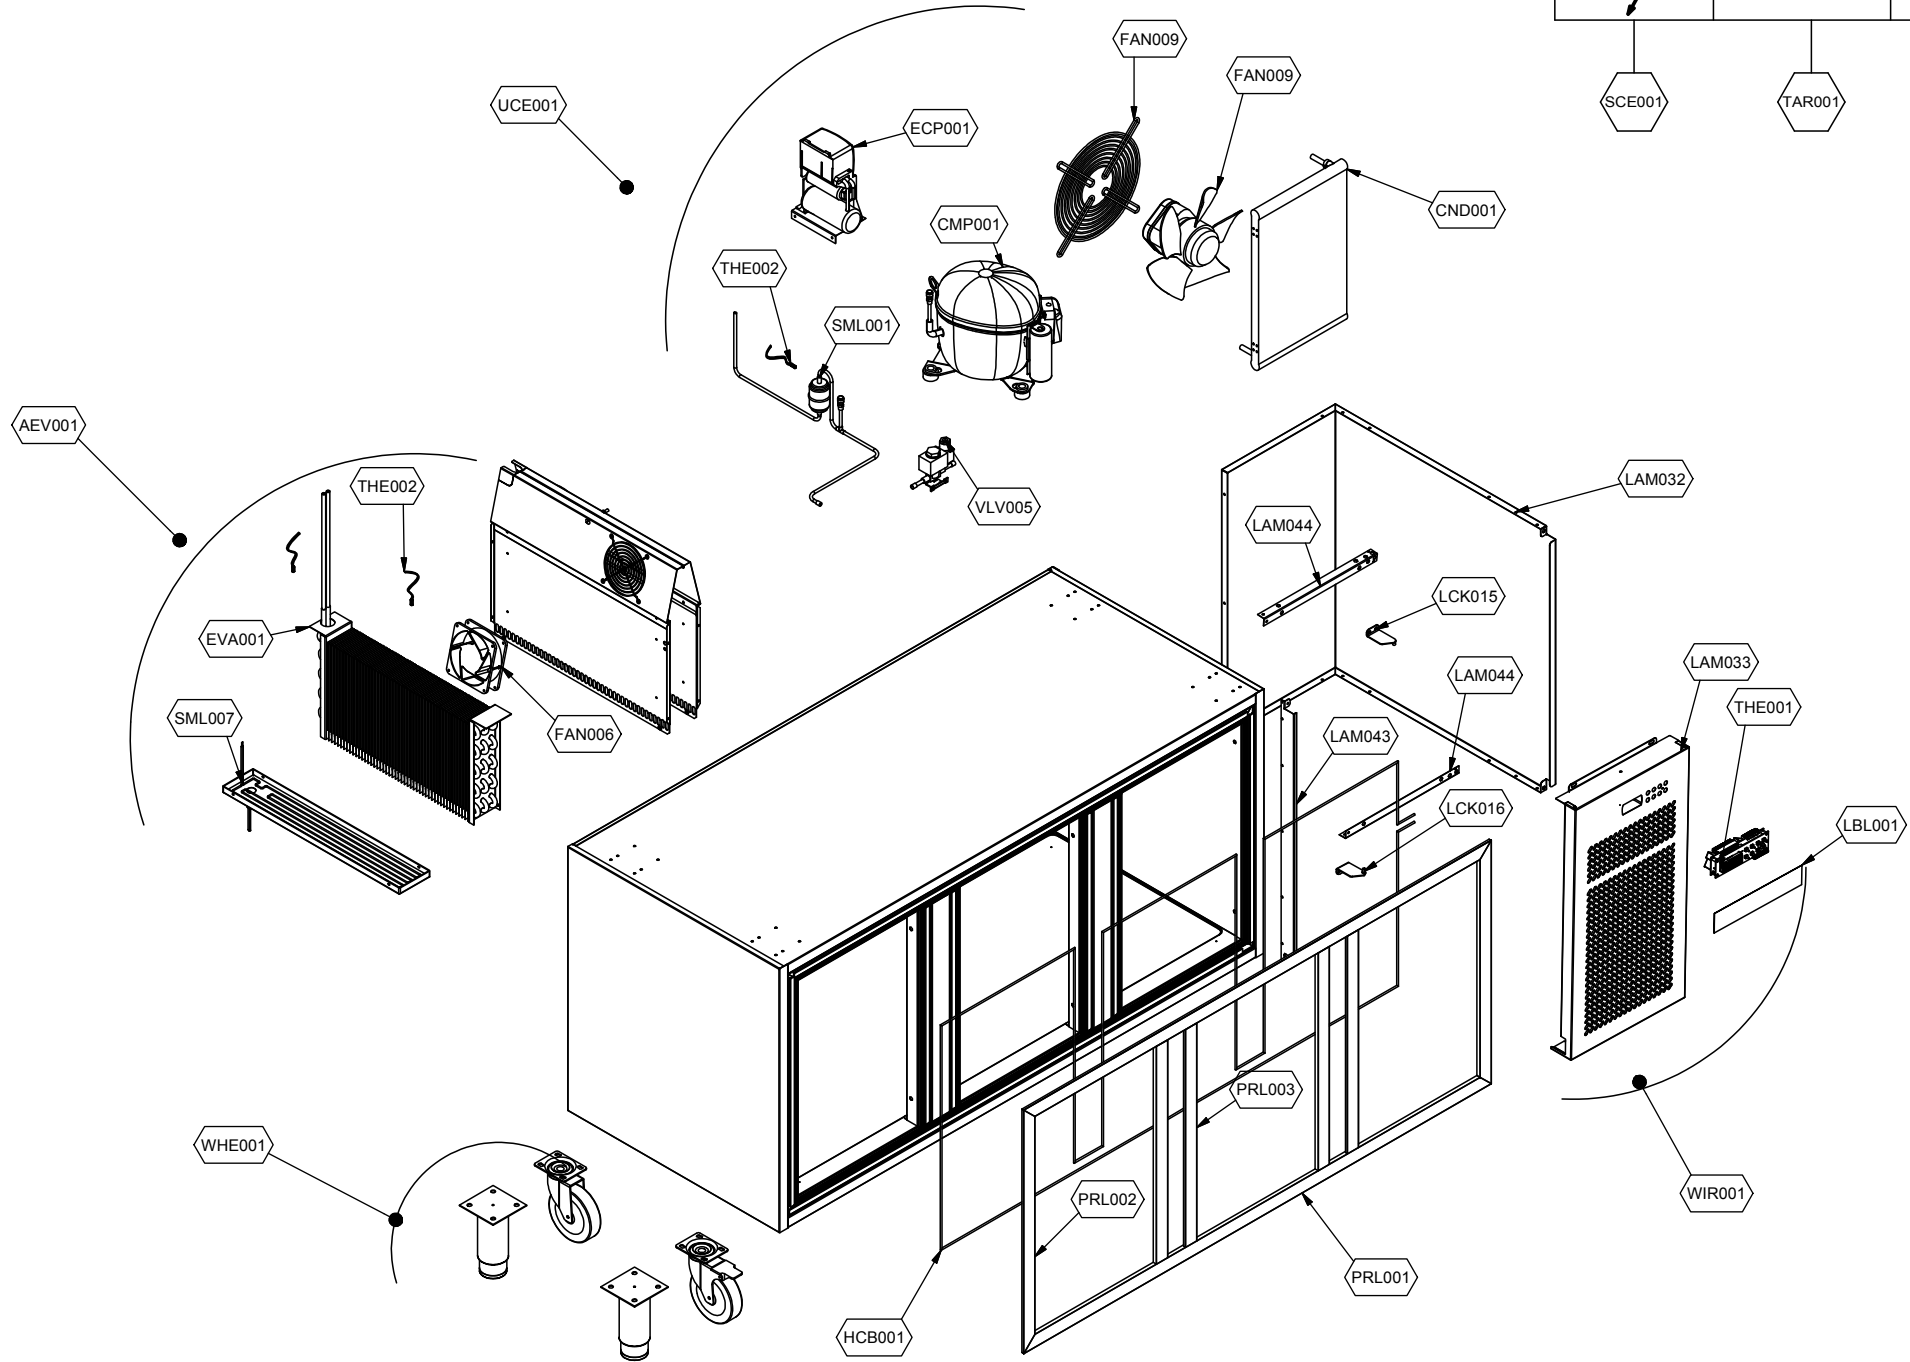

## Kühlung Tiefkühltisch

Artikel-Nr.

90614002 (7SB72IB4NP002 / SPRINGBIG702BT/S S 1/2)

---

### Explosionszeichnung / Ersatzteile

---

Bitte bei Ersatzteilbestellung immer Artikelnummer und Seriennummer mit angeben!

	PARAM.	OPTIONAL
⚡		
SCE001	TAR001	OPT

ST700

SB700