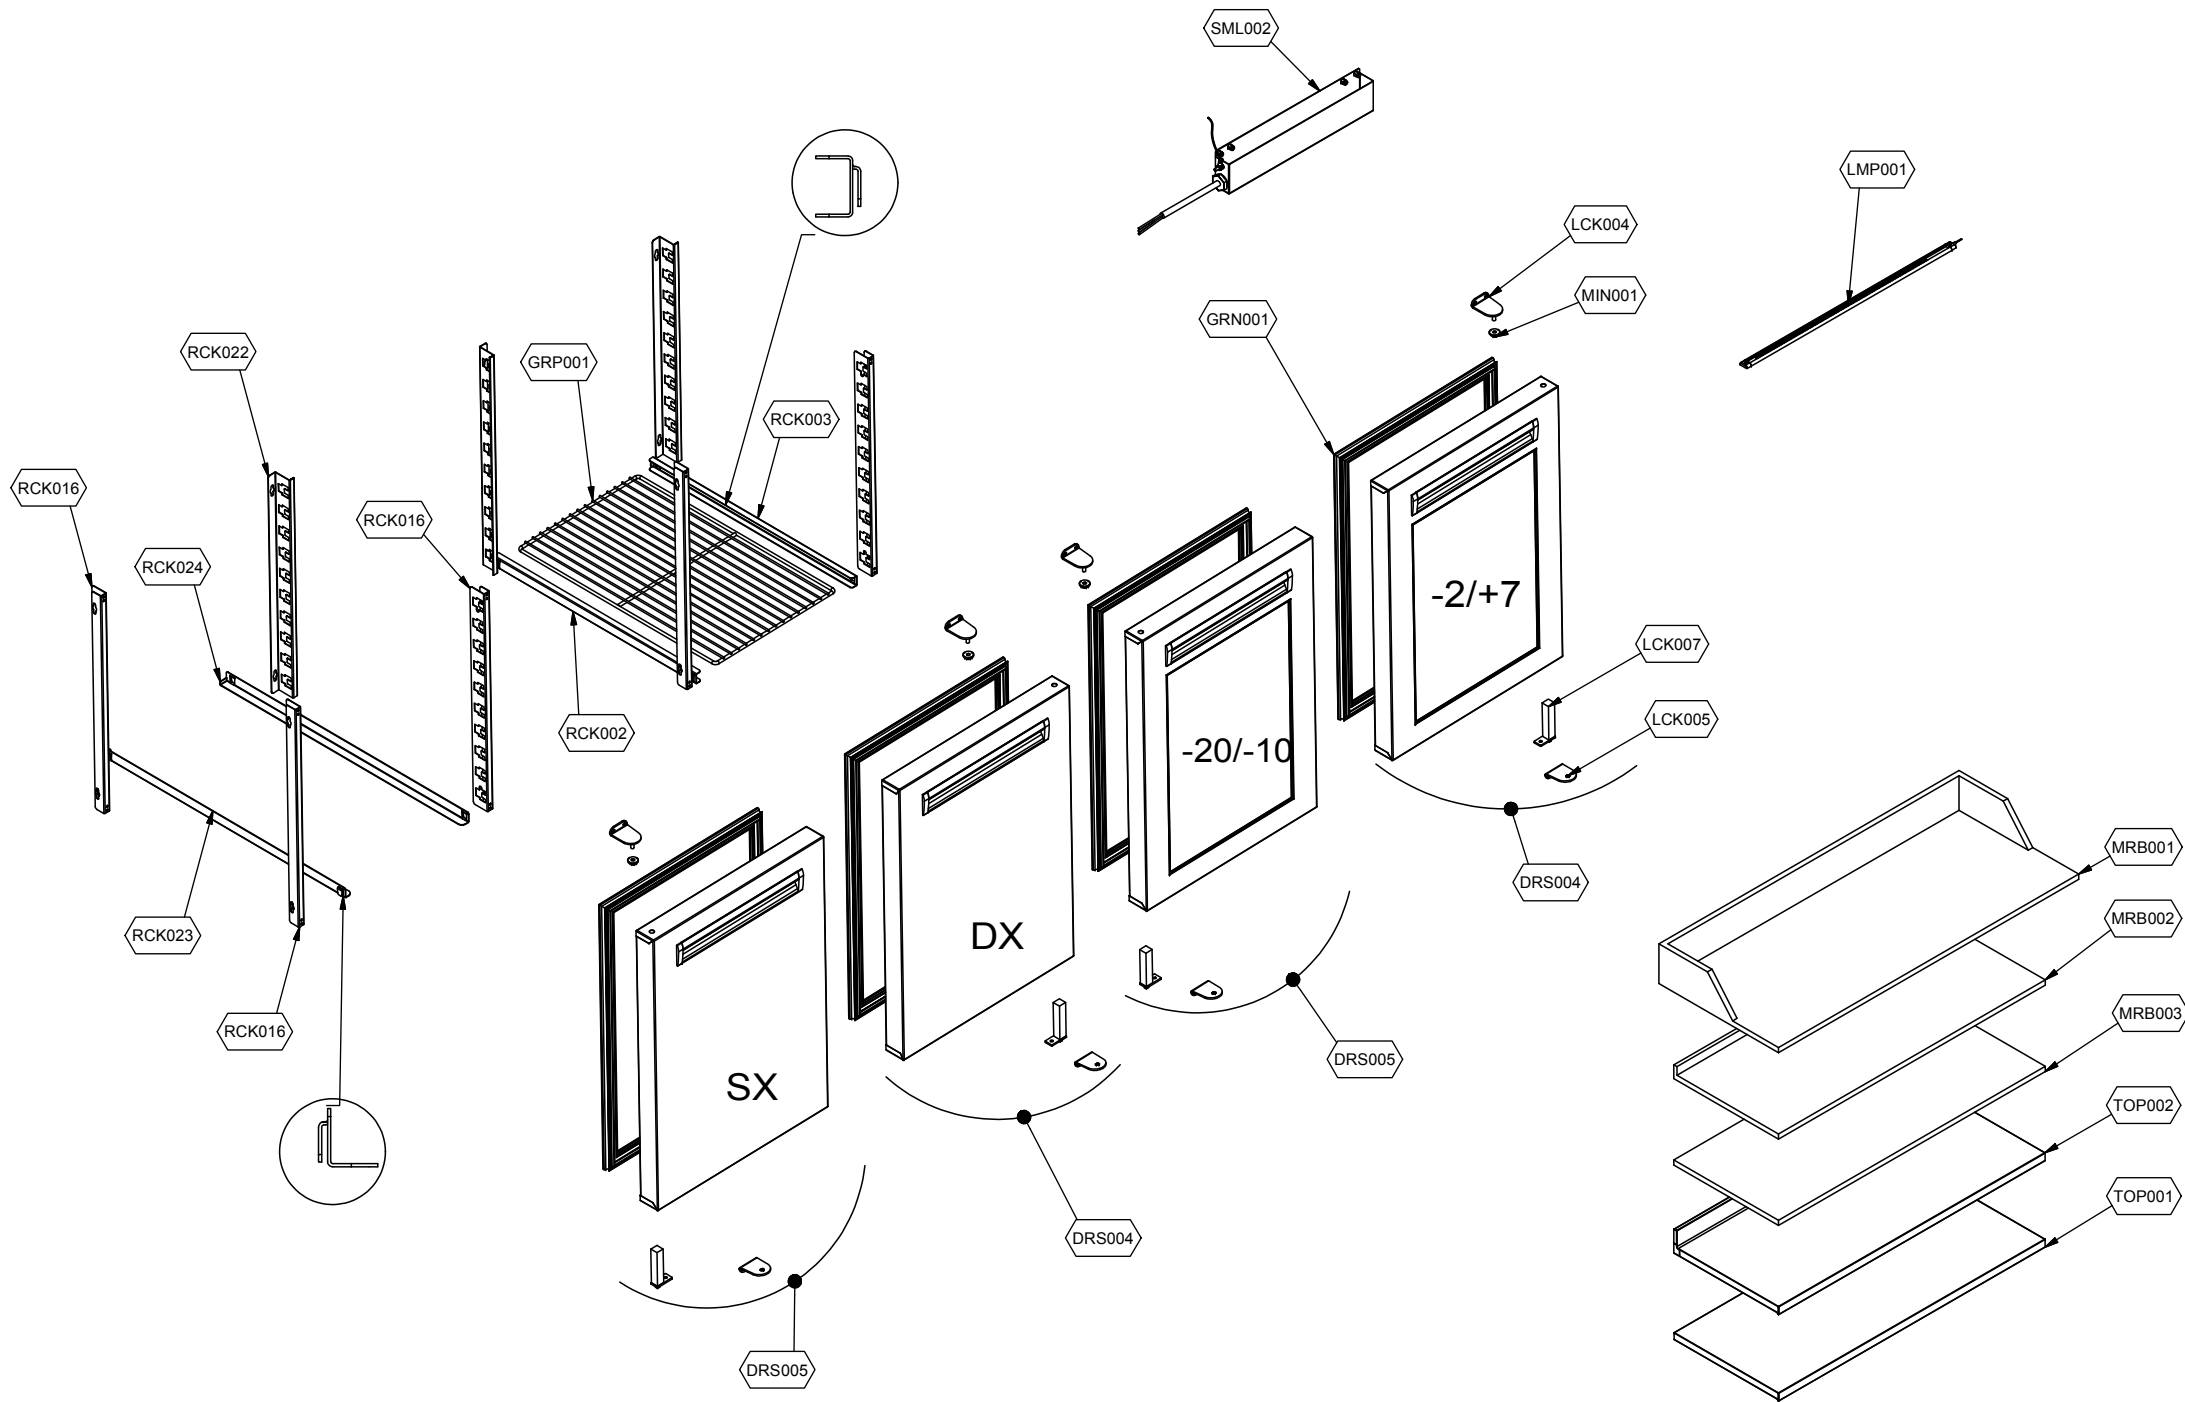

### Explosionszeichnung / Ersatzteile

---

Bitte bei Ersatzteilbestellung immer Artikelnummer und Seriennummer mit angeben!

	PARAM.	OPTIONAL
⚡		
SCE001	TAR001	OPT

ST700

SB700

## Exploded View

Validity: 08/04/2016

7SB72IB4NP002 TAV SPRING BIG 70 2 I BT S 1/2 G.GN 1 GR

ESP332 TAVOLI ST/SB -10/+24°C

Ref. Drawing	Code	Description
AEV001	73670868	ASS.EVAP.CAP BT 700 2/3P R404 T.SPRING
CMP001	74865760	COMPR.NT2192GK CSR 230V/50HZ R404A
CND001	74837190	COND.A MICROCANALI 262X360X25T
ECP001	74867068	PAR.ELETTR.COMPR.NT2192GK CSR 230V-50HZ
EVA001	73648588	EVAPOR 3RX10T 3/8"25X25 PASSO 4.5 X 525
FAN006	74847159	VENT.ADDA AA1282HB-AT 230V 50/60HZ 16W
FAN009	74845190	VENTIL.FMI W5F25A23M451+GRIGLIA PIANA+CA
GRD001	74845192	GRIGLIA FE.PIANA X VENT.D.240
HCB001	73632240	CAVO CALDO DOPPIO ISOL.BIG 2P CAS.1 VANO
LAM032	72609360	LAM.VANO Q.E.TSB TAVOLI SPRING
LAM033	72609362	FRONT.Q.E.CER.TSB DX GRUPPO T.SPRING
LAM043	72609519	LAM.LATERALE CHIU.CRUSCOT.DX BIG SPRING
LAM044	72609556	LAM.ANG.FISSAGGIO Q.E.BIG T.SPRING
LBL001	70709248	ADESIVO EVX 8 TASTI NO MARCHIO
LCK015	74708382	STAFFA SUP.Q.E.TSB TAVOLI SPRING
LCK016	74708384	STAFFA INF.Q.E.TSB TAVOLI SPRING
PRL001	72607726	PROF.MOB.ORIZ.(PVC Y2BS) 2P T.SPRING
PRL002	72609282	PROF.MOB.VERT.(PVC Y2BS) TSB T.SPRING
PRL003	72609290	PROFILO MOB.MONT.VERT.(Y2BS) TSB.T.SPRIN
SCE001	SC700	SCH.ELET. MEKANO GREEN - ENERGY - SPRING
SML001	73670443	ASS.FILTRO+TUBI T.SPRING R404 BT X MICRO
SML007	73679482	ASS.GOCCIOLATOIO EVAP.TRS 700 BT
TAR001	RIF.TAR.106	PARAMETRI TAVOLI SPRING BT
THE001	74700889	CENTR.EVCO EVX205 5RELE 8TASTI 50/60HZ
THE002	74700916	SONDA NTC IKE 3METRI -50/+105°
UCE001	74861972	UCE NT2192GK CSR R404A BT 230V/50HZ T.LI
VLV005	74873030	ELETTROVAL. 1028N/X04 230V\50HZ CASTEL