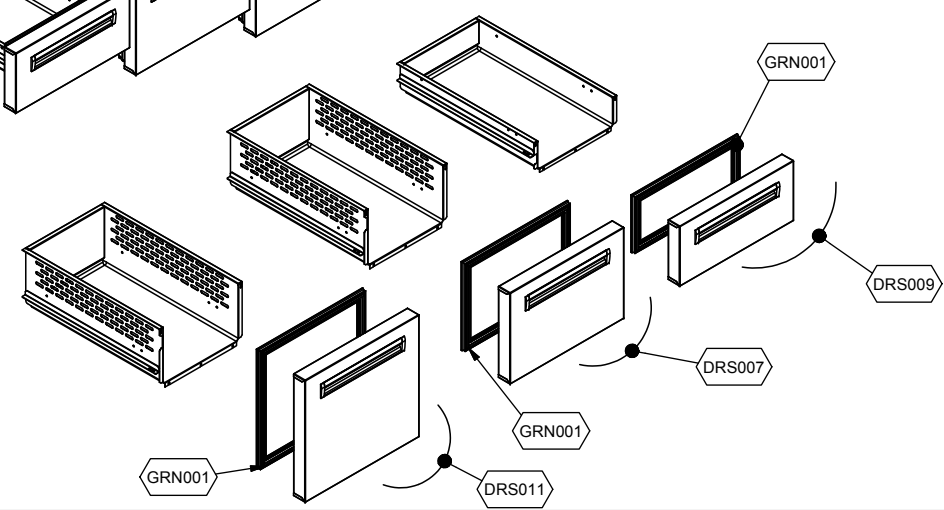

### Explosionszeichnung / Ersatzteile

---

Bitte bei Ersatzteilbestellung immer Artikelnummer und Seriennummer mit angeben!

	PARAM.	OPTIONAL
⚡		
SCE001	TAR001	OPT

ST700

SB700

## Exploded View

Validity: 08/04/2016

7SB72IB4NP002 TAV SPRING BIG 70 2 I BT S 1/2 G.GN 1 GR

ESP332 TAVOLI ST/SB -10/+24°C

Ref. Drawing	Code	Description
AEV001	73670868	ASS.EVAP.CAP BT 700 2/3P R404 T.SPRING
CMP001	74865760	COMPR.NT2192GK CSR 230V/50HZ R404A
CND001	74837190	COND.A MICROCANALI 262X360X25T
ECP001	74867068	PAR.ELETTR.COMPR.NT2192GK CSR 230V-50HZ
EVA001	73648588	EVAPOR 3RX10T 3/8"25X25 PASSO 4.5 X 525
FAN006	74847159	VENT.ADDA AA1282HB-AT 230V 50/60HZ 16W
FAN009	74845190	VENTIL.FMI W5F25A23M451+GRIGLIA PIANA+CA
GRD001	74845192	GRIGLIA FE.PIANA X VENT.D.240
HCB001	73632240	CAVO CALDO DOPPIO ISOL.BIG 2P CAS.1 VANO
LAM032	72609360	LAM.VANO Q.E.TSB TAVOLI SPRING
LAM033	72609362	FRONT.Q.E.CER.TSB DX GRUPPO T.SPRING
LAM043	72609519	LAM.LATERALE CHIU.CRUSCOT.DX BIG SPRING
LAM044	72609556	LAM.ANG.FISSAGGIO Q.E.BIG T.SPRING
LBL001	70709248	ADESIVO EVX 8 TASTI NO MARCHIO
LCK015	74708382	STAFFA SUP.Q.E.TSB TAVOLI SPRING
LCK016	74708384	STAFFA INF.Q.E.TSB TAVOLI SPRING
PRL001	72607726	PROF.MOB.ORIZ.(PVC Y2BS) 2P T.SPRING
PRL002	72609282	PROF.MOB.VERT.(PVC Y2BS) TSB T.SPRING
PRL003	72609290	PROFILO MOB.MONT.VERT.(Y2BS) TSB.T.SPRIN
SCE001	SC700	SCH.ELET. MEKANO GREEN - ENERGY - SPRING
SML001	73670443	ASS.FILTRO+TUBI T.SPRING R404 BT X MICRO
SML007	73679482	ASS.GOCCIOLATOIO EVAP.TRS 700 BT
TAR001	RIF.TAR.106	PARAMETRI TAVOLI SPRING BT
THE001	74700889	CENTR.EVCO EVX205 5RELE 8TASTI 50/60HZ
THE002	74700916	SONDA NTC IKE 3METRI -50/+105°
UCE001	74861972	UCE NT2192GK CSR R404A BT 230V/50HZ T.LI
VLV005	74873030	ELETTROVAL. 1028N/X04 230V\50HZ CASTEL