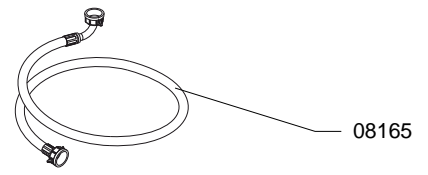

Hygiëneset OptiFresh 2-3

11831

13612

07976

* Recommended Spare Part

Type : OptiFresh 2 Hot & Cold
 Artikelnummer : 10776

From mach. nr. : 1S 06945
 Date : 03-2009

Page : 1-7
 Rev. : 2 09-07-09