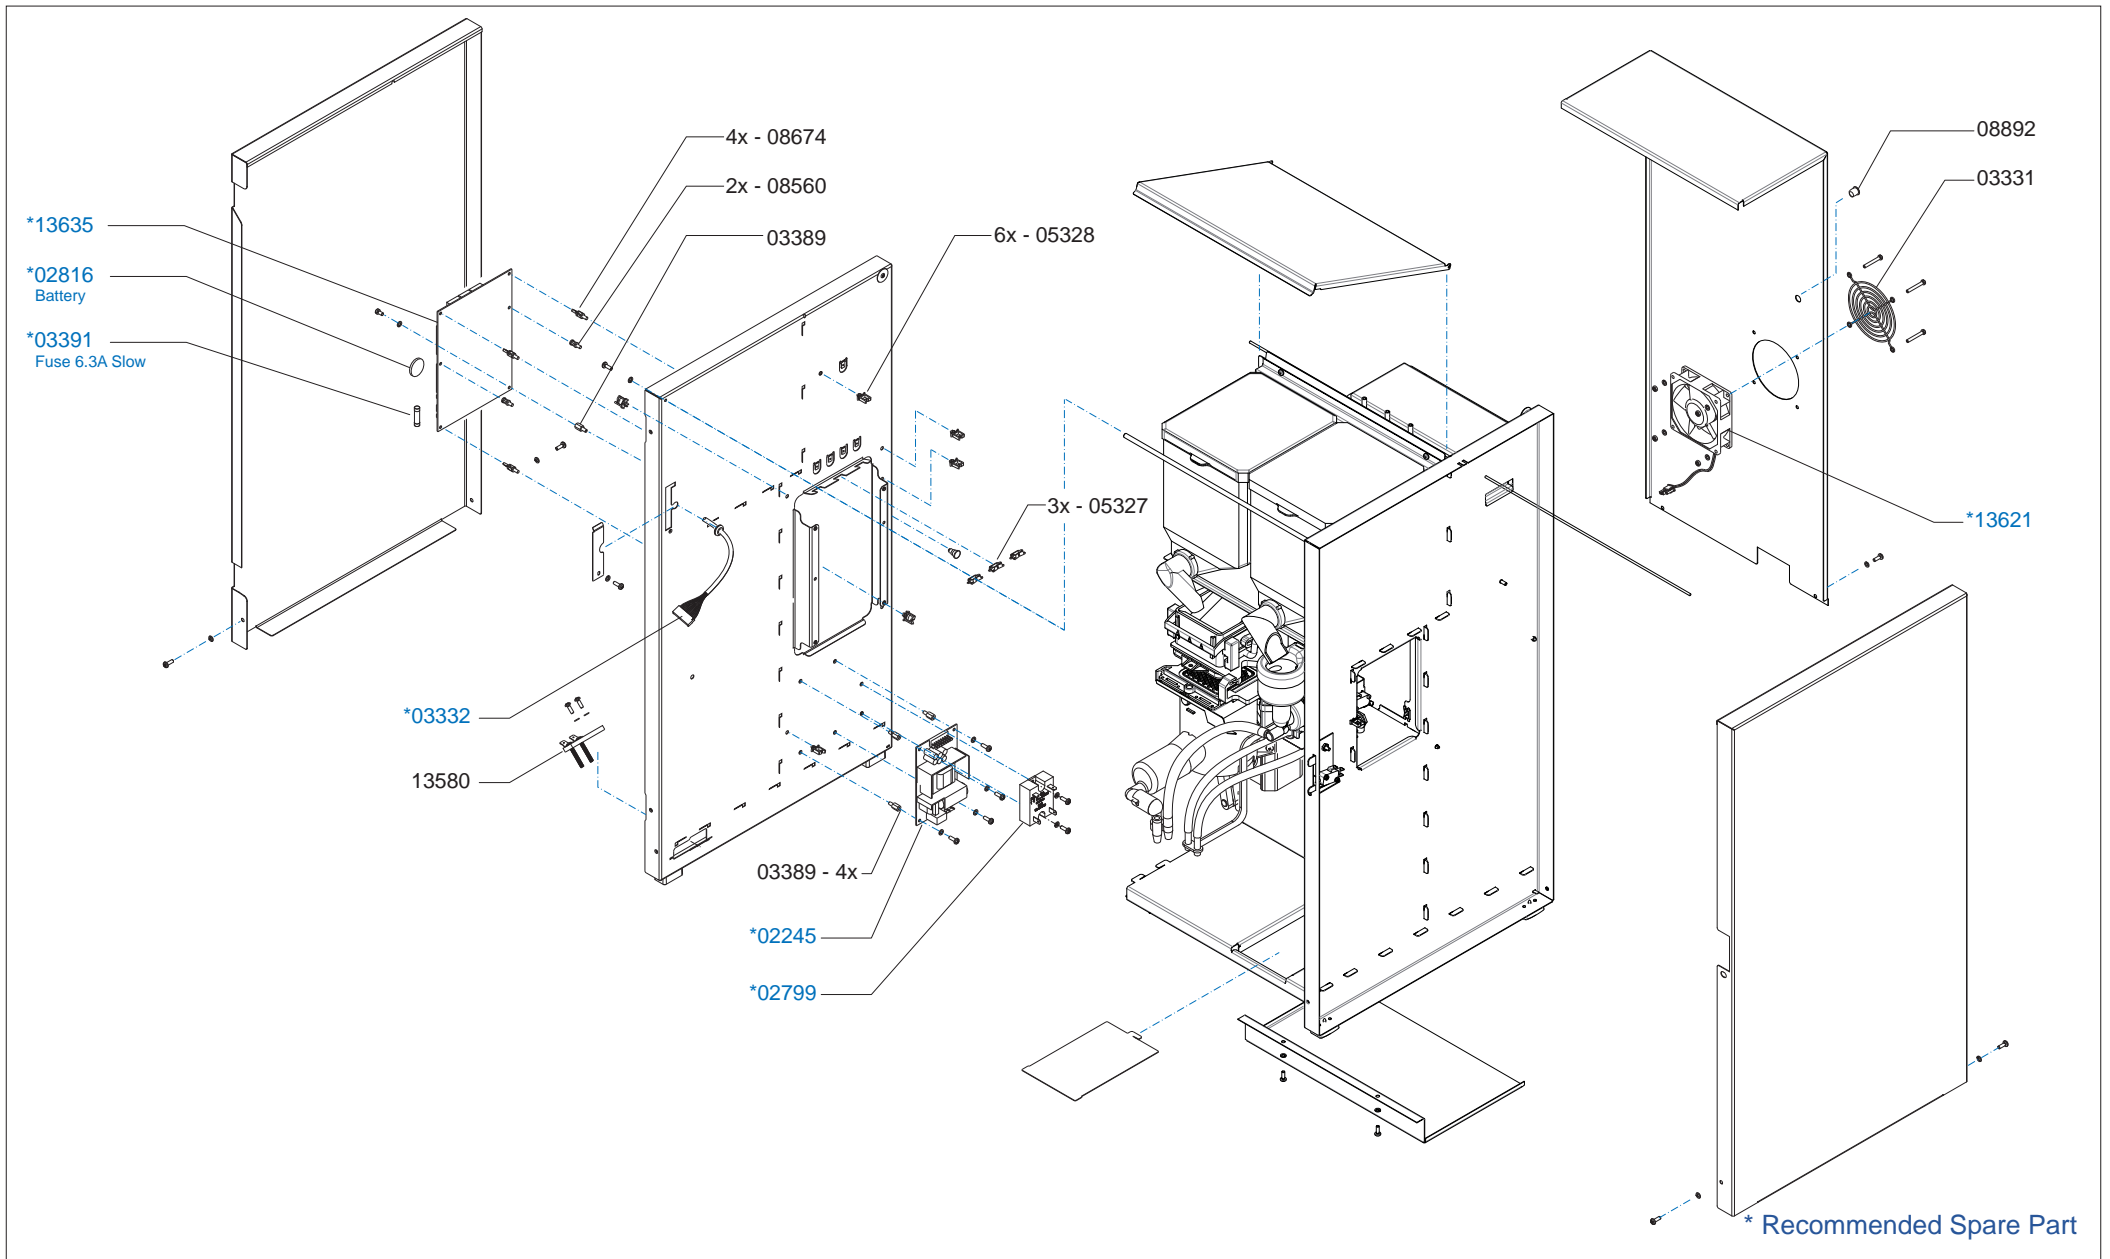

Type : OptiFresh 2 Hot & Cold	From mach. nr. : 1S 06945	Page : 2-7	Drawer : RLF
Artikelnummer : 10776	Date : 03-2009	Rev. : 2 09-07-09	Date : 26-11-2007
Rated voltage : 1N~ 220-240V 50-60Hz 3500W	Spare Parts Info	***** Animo® ***** Assen - Holland	www.animo.eu