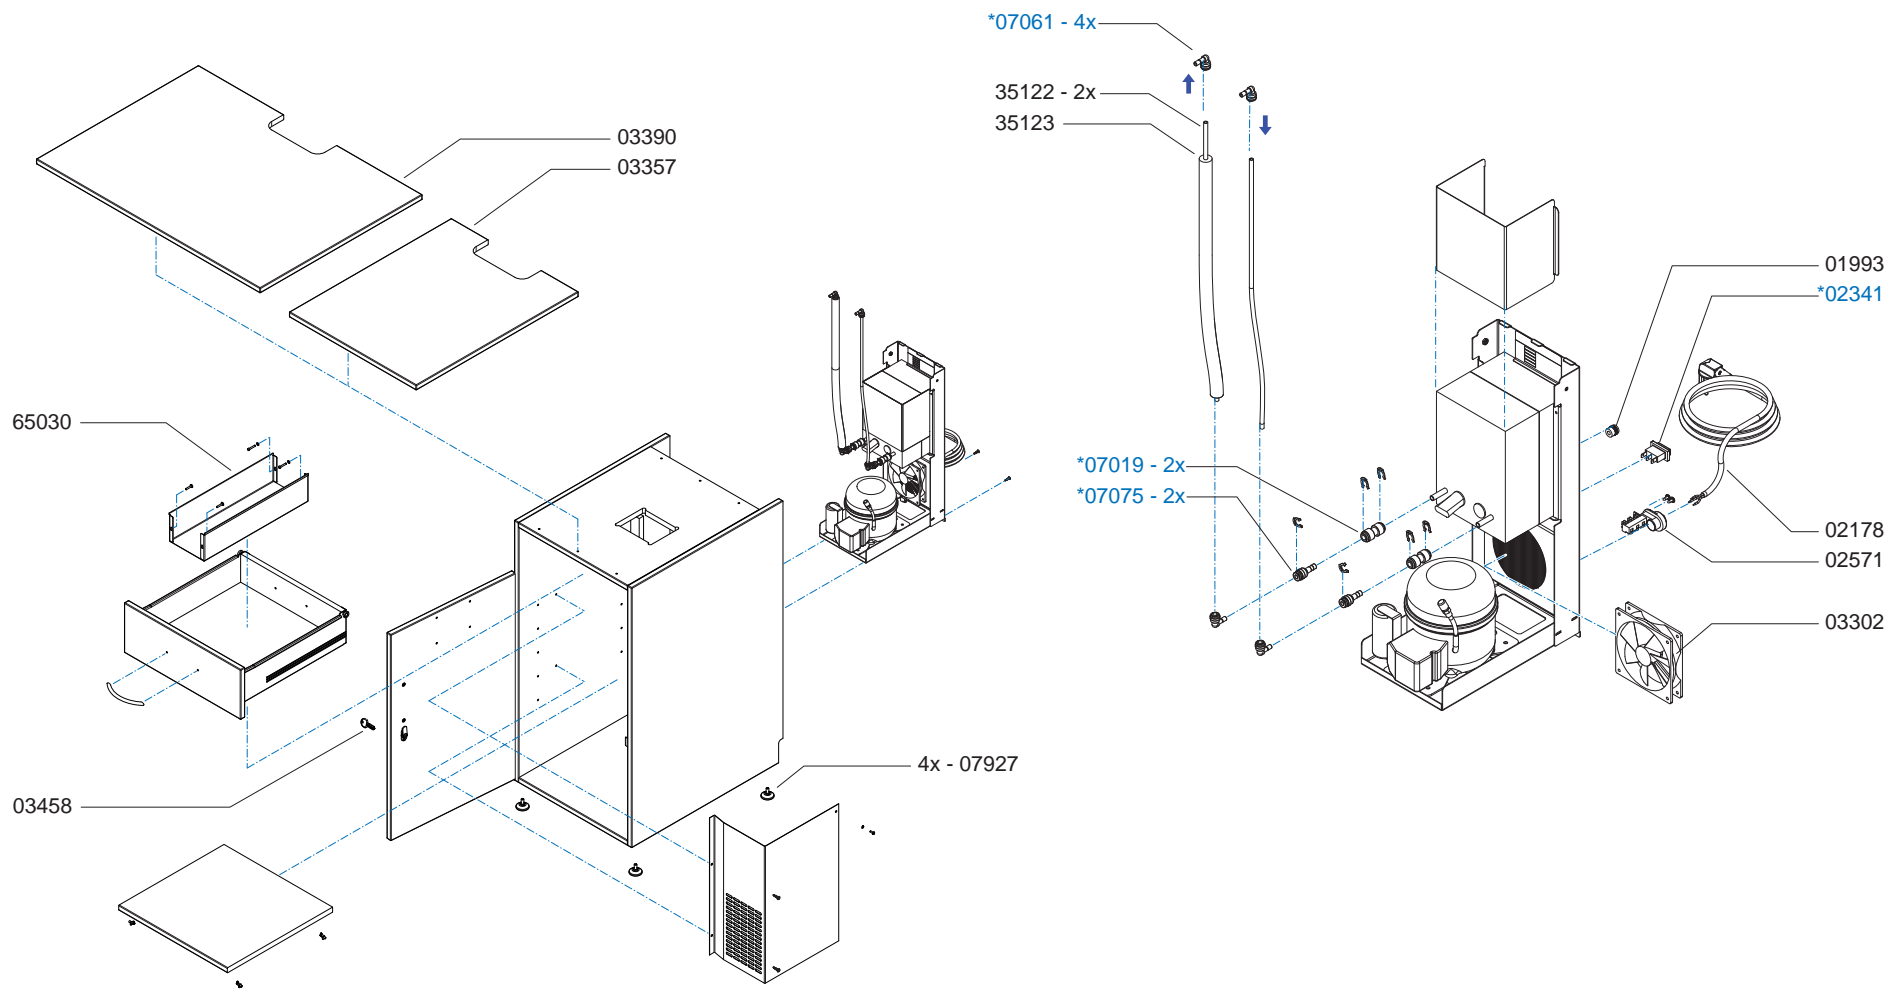

Page : 7-7
 Rev. : 2 09-07-09

Drawer : RLF
 Date : 26-11-2007

Rated voltage : 1N~ 220-240V 50-60Hz 3500W

Spare Parts Info

***** **Animo®** *****
Assen - Holland

www.animo.eu

* Recommended Spare Part

Type : Base Cabinet OptiFresh H&C CPL
 Artikelnummer : 65065