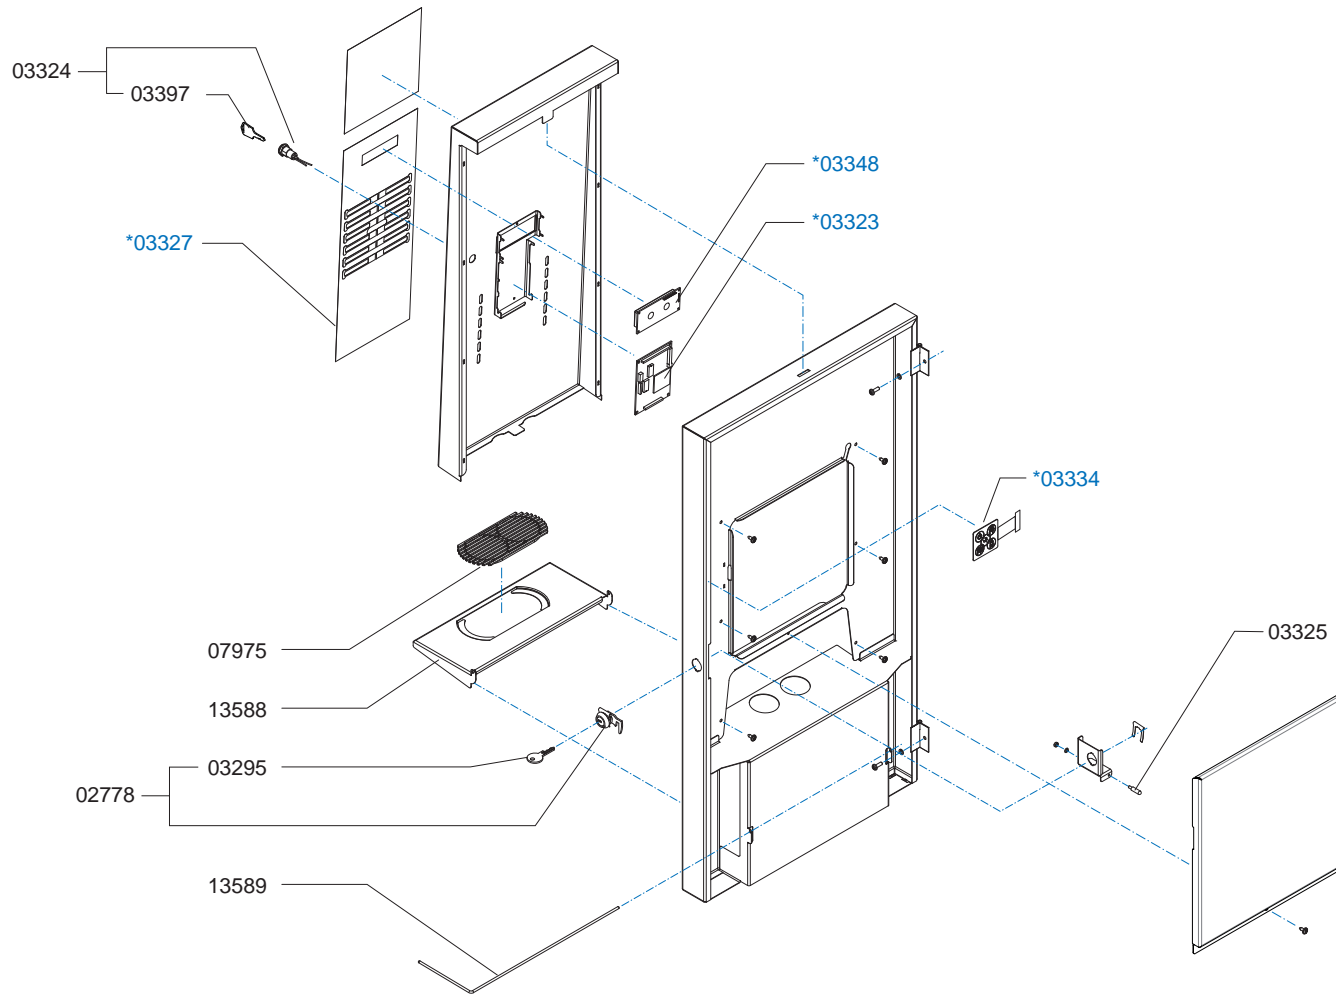

* Recommended Spare Part

Type : OptiFresh 2 Hot & Cold
Artikelnummer : 10776

From mach. nr. : 1S 06945
Date : 03-2009

Page : 5-7
Rev. : 2 09-07-09

Drawer : RLF
Date : 26-11-2007

Rated voltage : 1N~ 220-240V 50-60Hz 3500W

Spare Parts Info

***** **Animo** *****
Assen - Holland

www.animo.eu