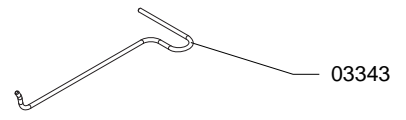

Hygiëneset OptiFresh 2-3

11831

13612

07976

* Recommended Spare Part

Type : OptiFresh 2 Hot & Cold
 Artikelnummer : 10776

From mach. nr. : 1S 06945
 Date : 03-2009

Page : 1-7
 Rev. : 2 09-07-09