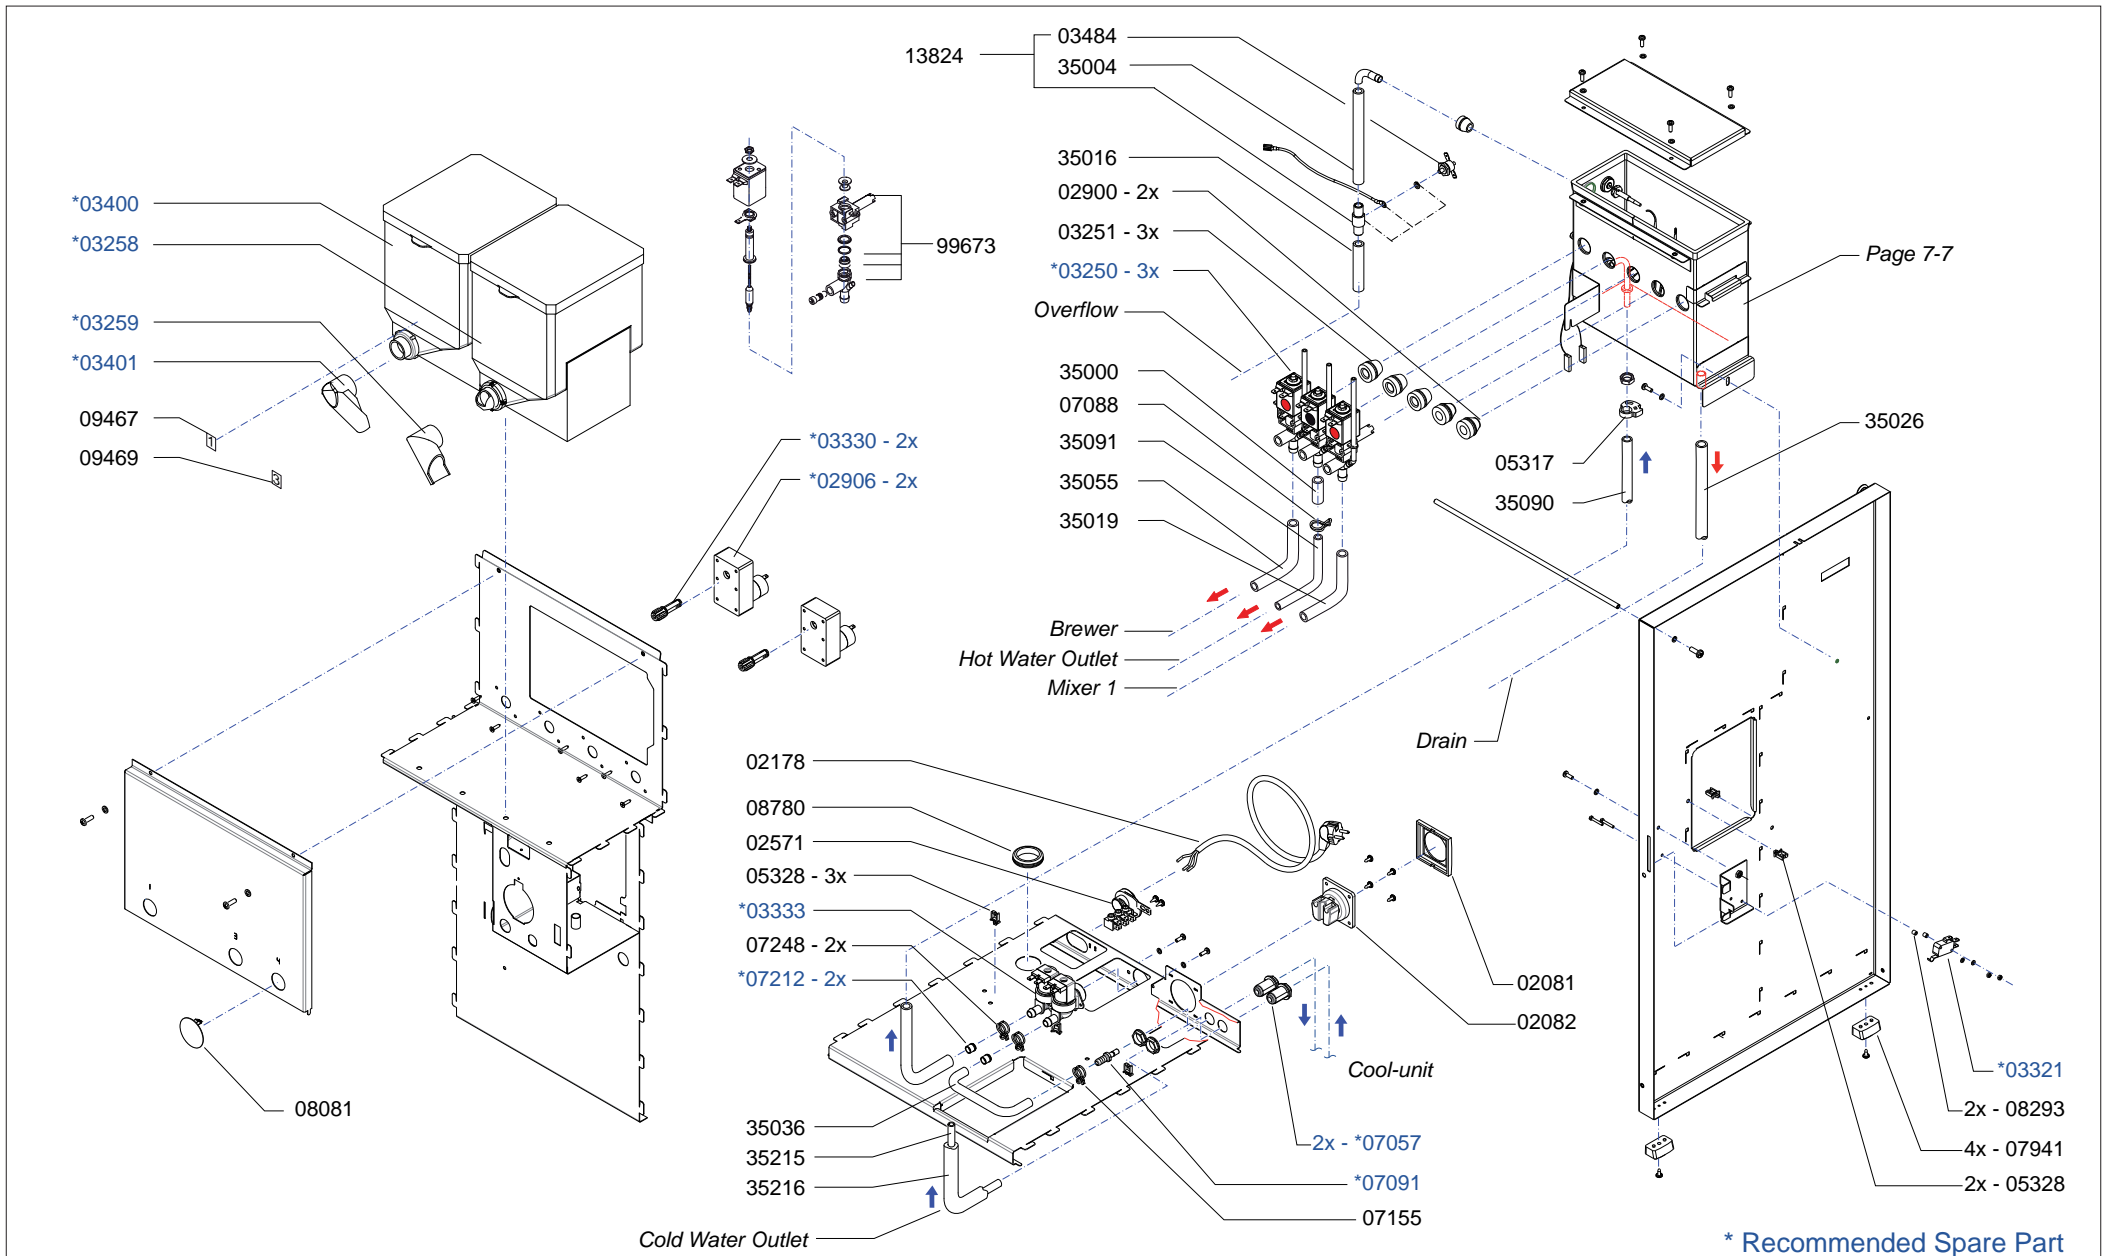

* Recommended Spare Part

Type : OptiFresh 2 Hot & Cold Artikelnummer : 10776	From mach. nr. : 1S 06945 Date : 03-2009	Page : 4-7 Rev. : 2 09-07-09	Drawer : RLF Date : 26-11-2007
Rated voltage : 1N~ 220-240V 50-60Hz 3500W	Spare Parts Info	***** Animo ***** Assen - Holland	www.animo.eu