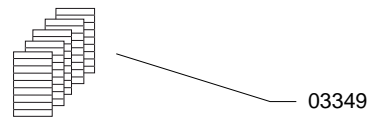

Hygiëneset OptiFresh 2-3

11831

13612

07976

* Recommended Spare Part

Type : OptiFresh 2 Hot & Cold
 Artikelnummer : 10776

From mach. nr. : 1S 06945
 Date : 03-2009

Page : 1-7
 Rev. : 2 09-07-09