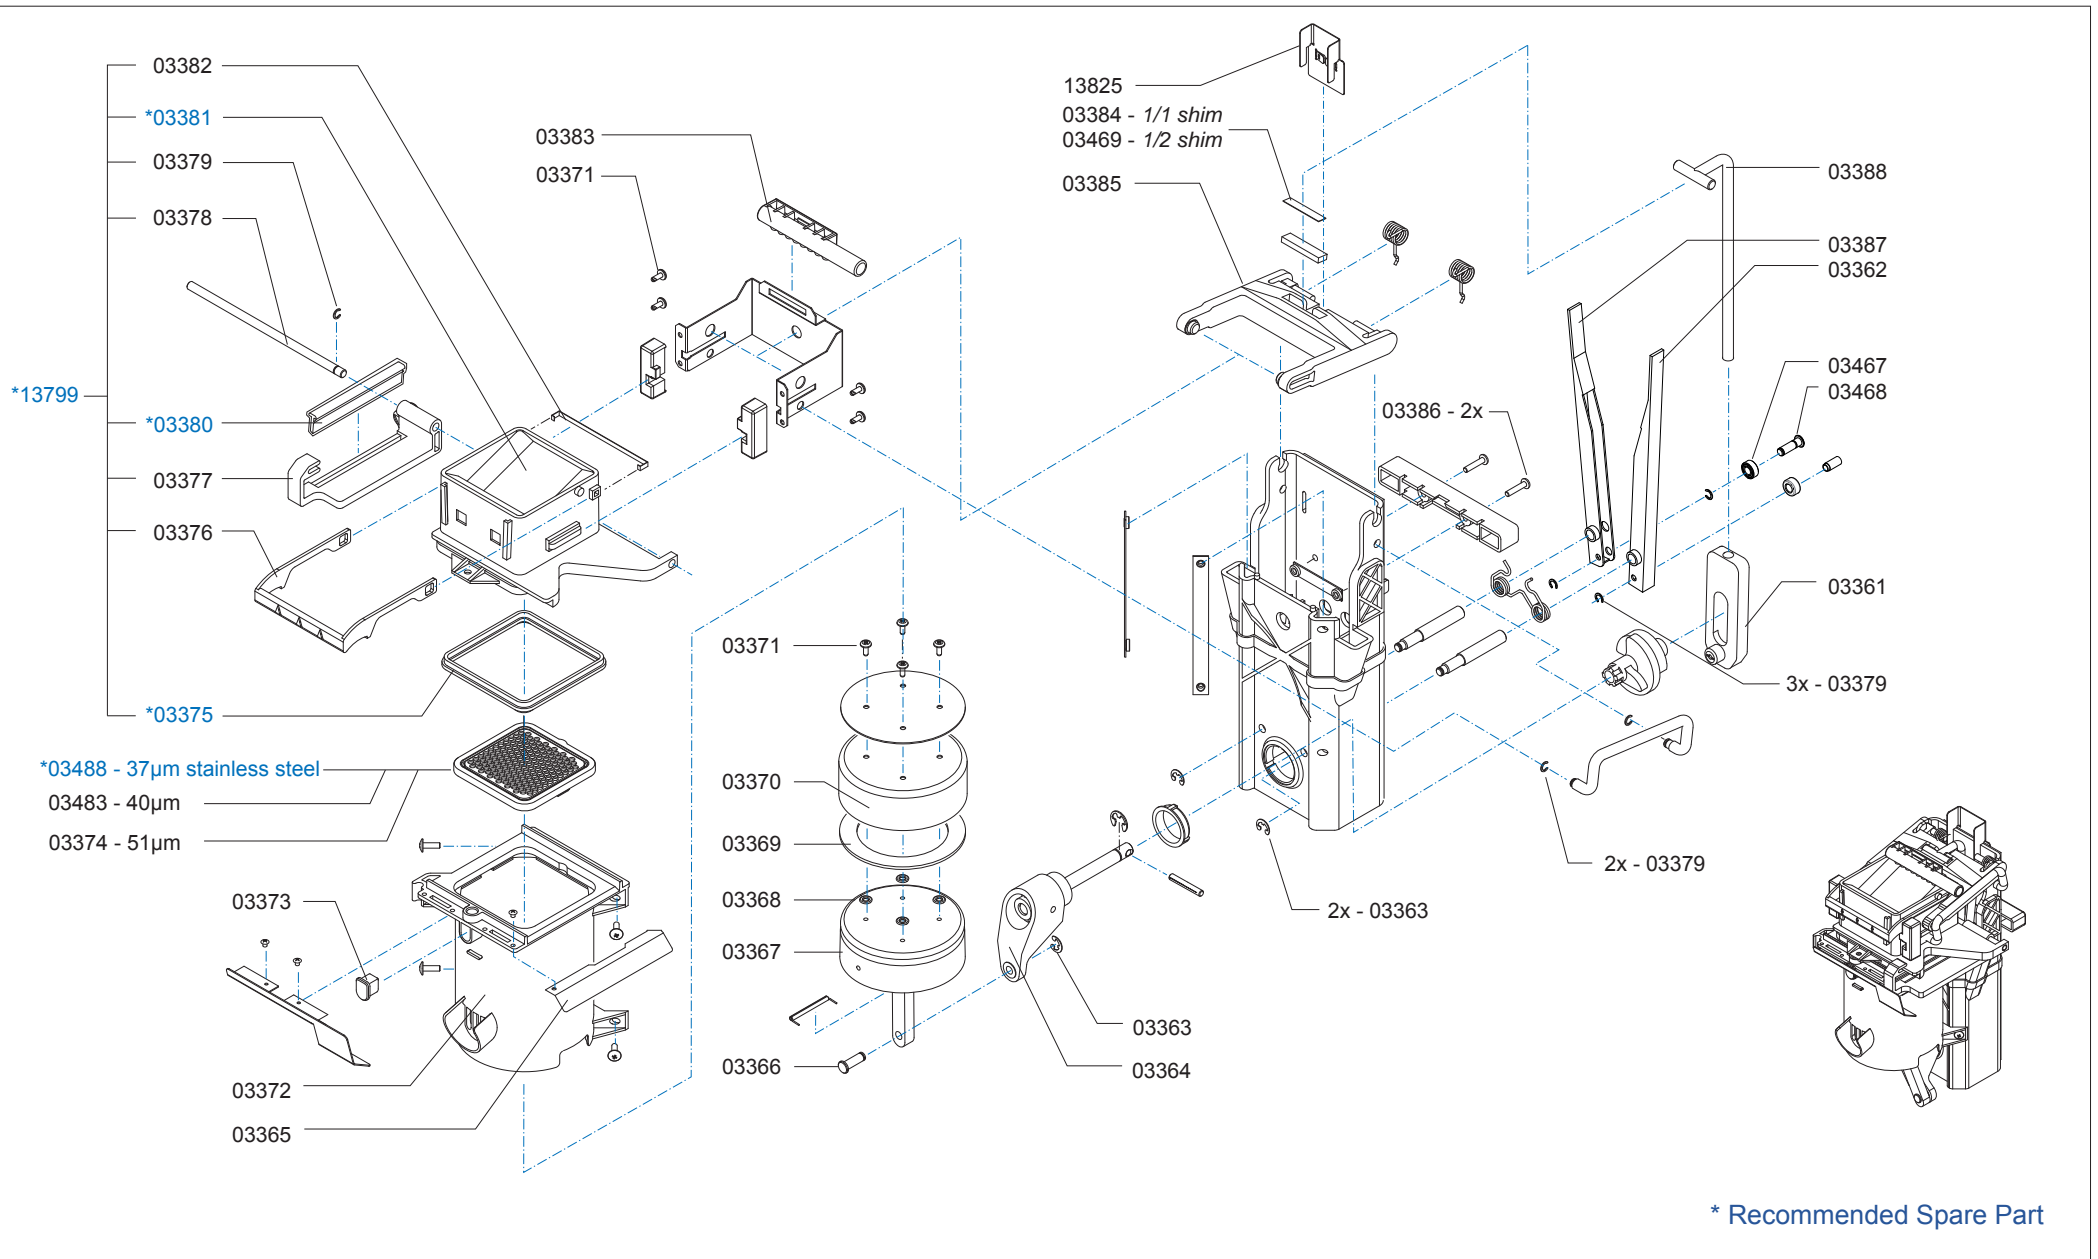

Spare Parts Info

***** **Animo** *****
Assen - Holland

www.animo.eu

Type : OPTIFRESH 2 H&C
 Artikelnummer : 10776

From mach. nr. : 1S 06945
 Date : 03-2009

Page : 6-7
 Rev. : 2 09-07-09

Drawer : RLF
 Date : 19-11-2007