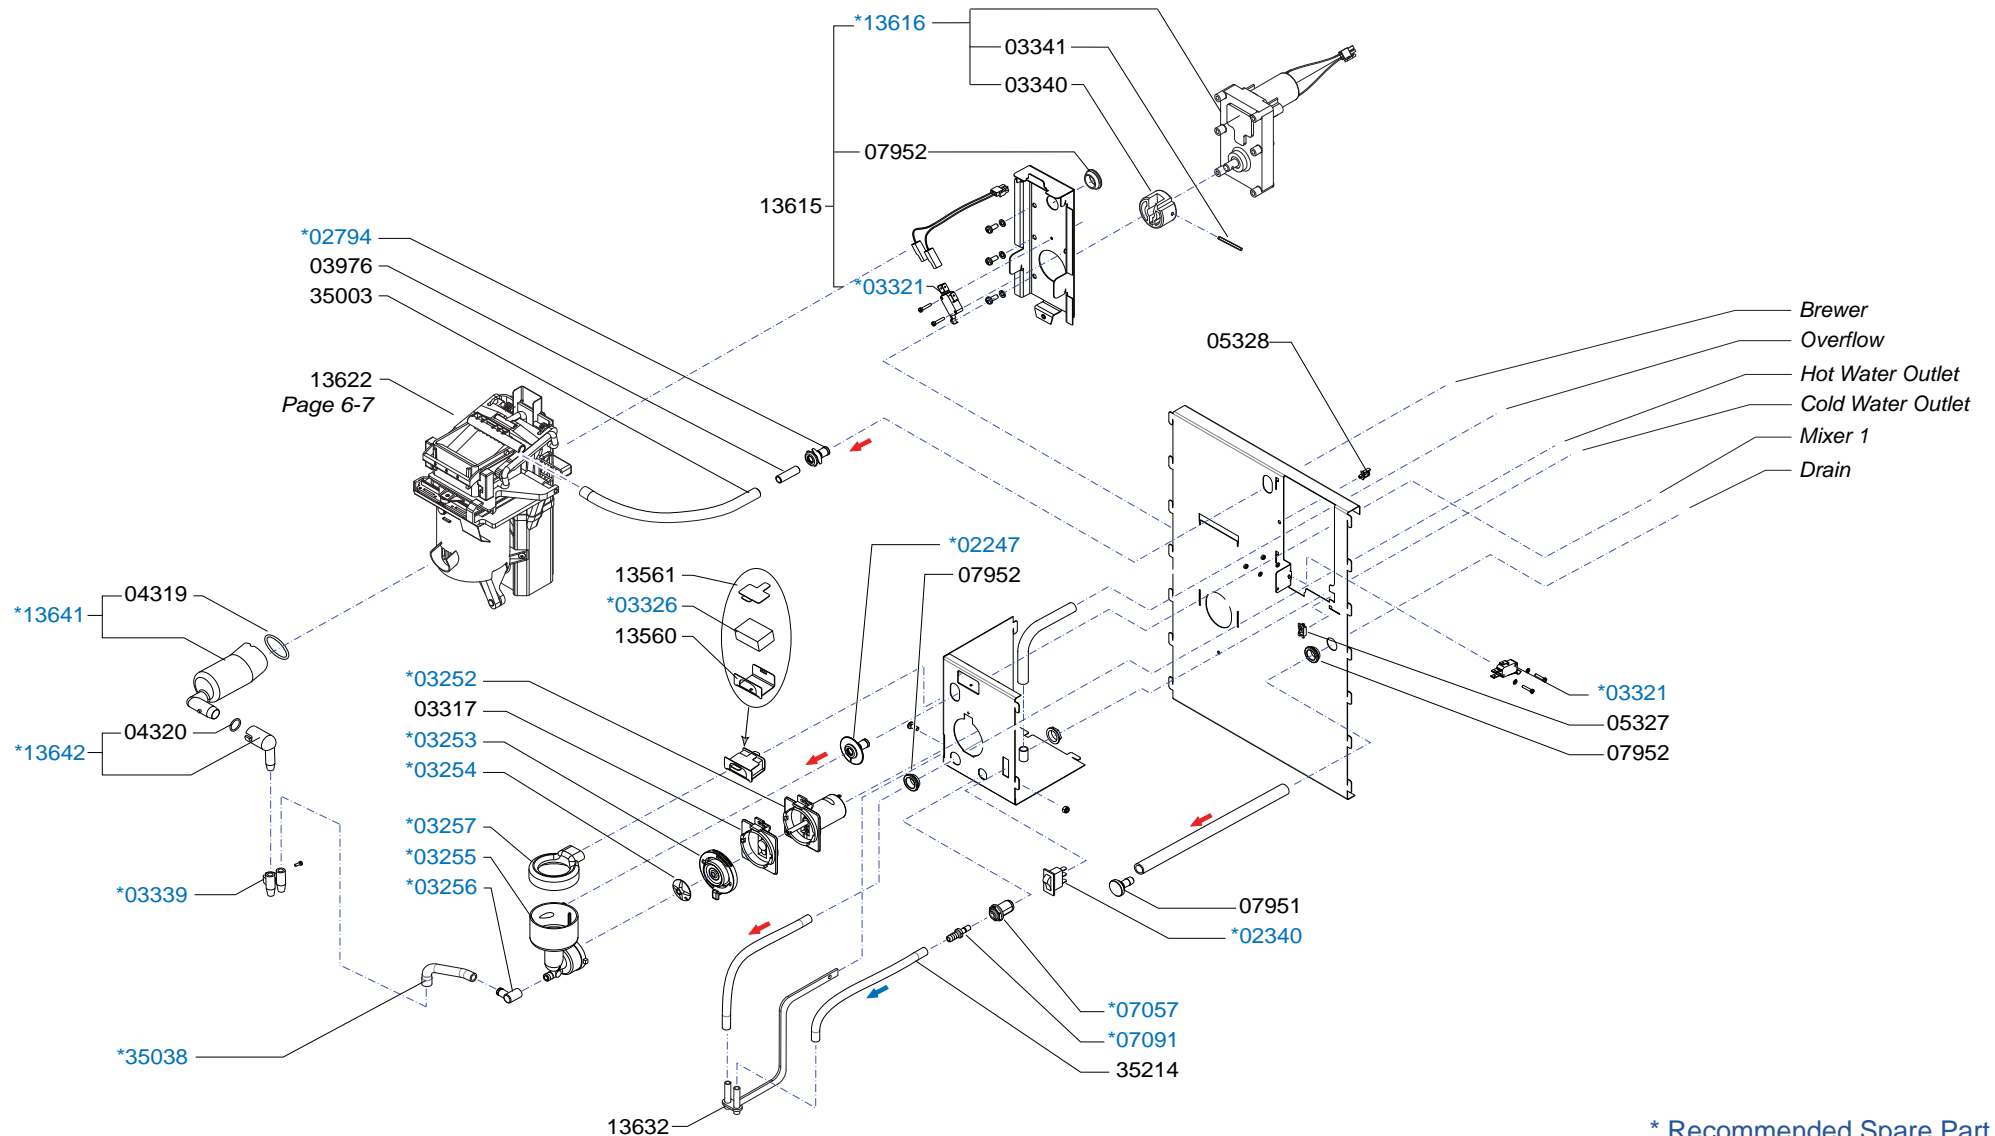

Hygiëneset OptiFresh 2-3

11831

13612

07976

* Recommended Spare Part

Type : OptiFresh 2 Hot & Cold
 Artikelnummer : 10776

From mach. nr. : 1S 06945
 Date : 03-2009

Page : 1-7
 Rev. : 2 09-07-09

Type : OptiFresh 2 Hot & Cold
 Artikelnummer : 10776

From mach. nr. : 1S 06945
 Date : 03-2009

Page : 3-7
 Rev. : 2 09-07-09

Drawer : RLF
 Date : 26-11-2007

Rated voltage : 1N~ 220-240V 50-60Hz 3500W

Spare Parts Info

Spare Parts Info

***** **Animo** *****
Assen - Holland

www.animo.eu

Type : OPTIFRESH 2 H&C
 Artikelnummer : 10776

From mach. nr. : 1S 06945
 Date : 03-2009

Page : 6-7
 Rev. : 2 09-07-09

Drawer : RLF
 Date : 19-11-2007