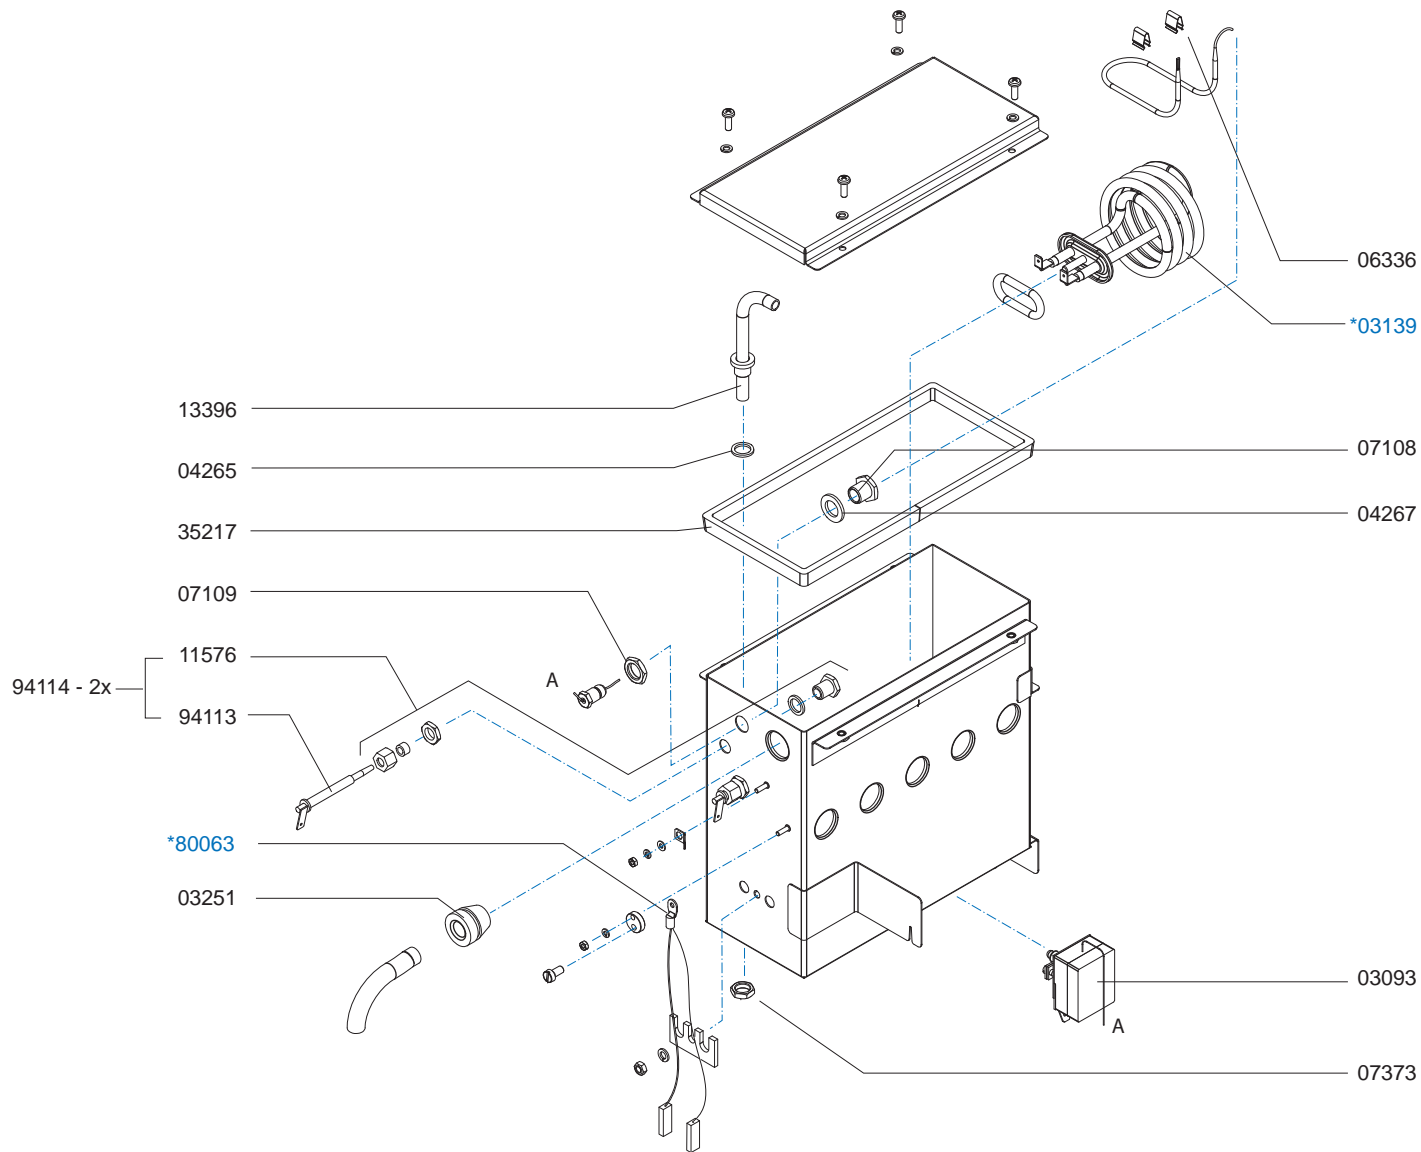

* Recommended Spare Part

Type : OptiFresh 2 Hot & Cold
Artikelnummer : 10776

From mach. nr. : 1S 06945
Date : 03-2009

Page : 7-7
Rev. : 2 09-07-09

Drawer : RLF
Date : 26-11-2007

Rated voltage : 1N~ 220-240V 50-60Hz 3500W

Spare Parts Info

***** **Animo®** *****
Assen - Holland

www.animo.eu