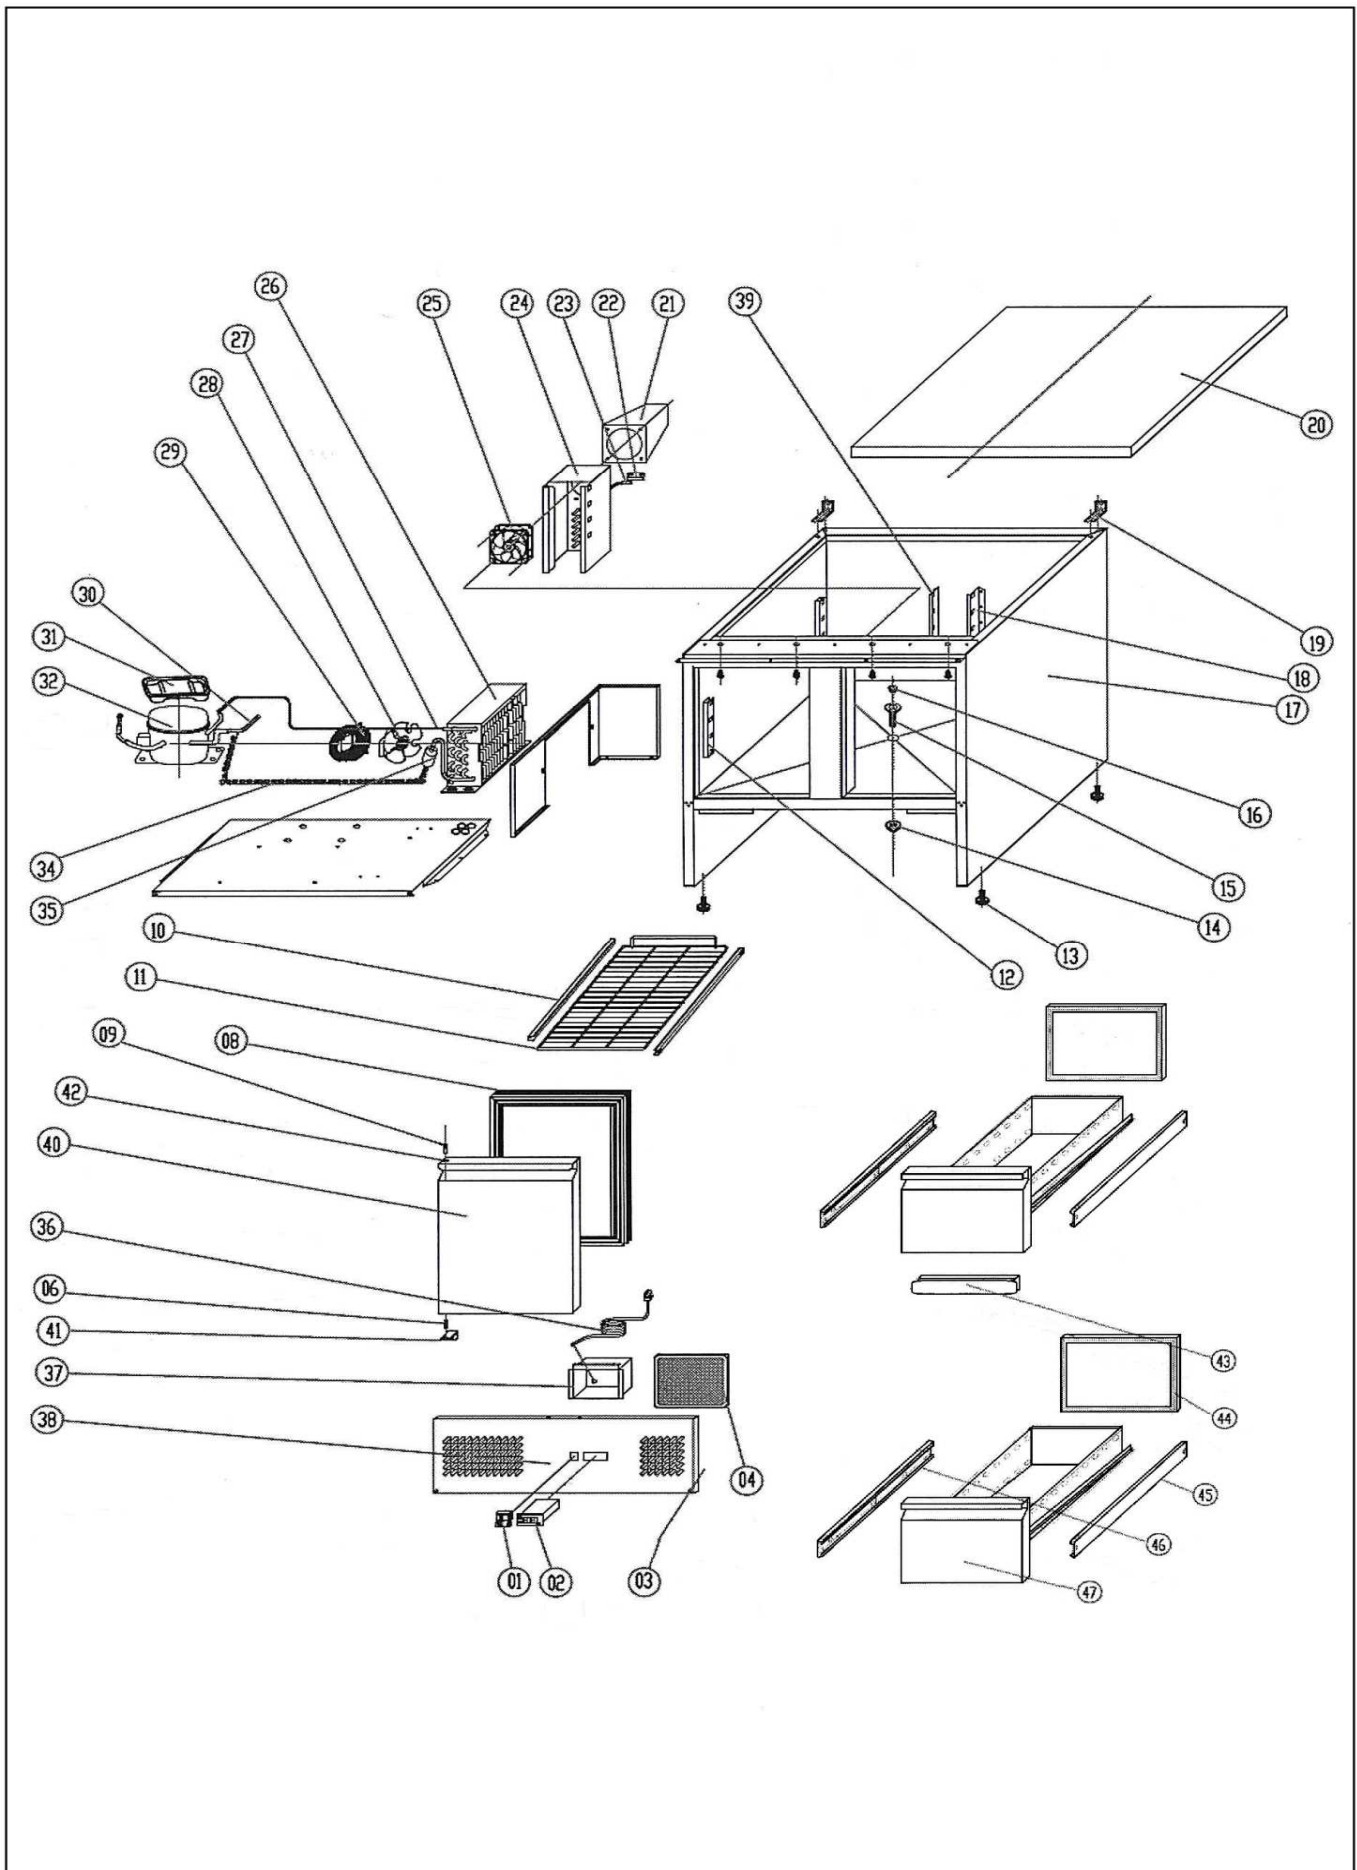

Kühlung Kühltisch

Artikel-Nr. 611015 (AK901-2D)
Version 2012

Explosionszeichnung / Ersatzteile

Bitte bei Ersatzteilbestellung immer Artikelnummer und Seriennummer mit angeben!

SPARE PART LIST / ESPLOSO AK901-2D

SPARE PART LIST / ESPLOSO AK901-2D

REF.	CODICE	DESCRIPTION	DESCRIZIONE	PREZZO
1		MAIN SWITCH	INTERRUTTORE	
2		THERMOSTAT	TERMOSTATO	
3		CAP	TAPPO	
4		FILTER	FILTRO	
6		DOWN HINGE AXIS	PERNO CERNIERA INFERIORE	
8		GASKET	GUARNIZIONE	
9		UP HINGE AXIS	CERNIERA SUPERIORE	
10		GUIDES RIGHT/LEFT SALADETTE	COPPIA GUIDE SALADETTE	
11		SHELF SALADETTE	GRIGLIA SALADETTE	
12		SIDE SUPPORT	SUPPORTO LATERALE	
13		FEET	PIEDE	
14		DRAIN PIPE NUT	DADO TUBO SCARICO	
15		DRAIN PIPE	TUBO SCARICO	
16		DRAIN PIPE COVER	COPERCHIO TUBO SCARICO	
17		BODY	CARCASSA	
18		BACK SUPPORT RIGHT	SUPPORTO POSTERIORE DX	
19		TOP REINFORCE	RINFORZO TOP	
20		TOP	TOP	
21		AIRFLOW DUCT	PANNELLO ARIA	
22		SENSOR FIXED CLIP	CLIP SENSORE	
23		SENSOR	SENSORE	
24		CIRCLE FAN SUPPORT	SUPPORTO VENTOLA	
25		CIRCLE FAN	VENTOLA	
26		CONDENSER	CONDENSATORE	
27		DISCHARGE TUBE	TUBO SCARICO	
28		CONDENSER FAN	VENTOLA CONDENSATORE	
29		BASKET GUARD GRILLES	PROTEZIONE	
30		SUCTION TUBE	TUBO ASPIRAZIONE	
31		WATER PAN	VASCHETTA CONDENSA	
32		COMPRESSOR	COMPRESSORE	
34		CAPILLARY	CAPILLARE	
35		FILTER DRIER 20g	FILTRO SECCO 20g	
36		PLUG	CAVO ALIMENTAZIONE	
37		JUNCTION BOX	SCATOLA	
38		FRONT PANEL	PANNELLO FRONTALE	
39		BACK SUPPORT LEFT	SUPPORTO POSTERIORE SX	
40		DOOR LEFT	PORTA SX	
41		DOWN HINGE LEFT	CERNIERA INFERIORE SX	
42		BUSHING	BOCCOLA	
43		BRIDGE	PONTE	
44		GASKET DRAWER	GUARNIZIONE CASSETTO	
45		GUIDE DRAWER RIGHT	GUIDA CASSETTO DX	
46		GUIDE DRAWER LEFT	GUIDA CASSETTO SX	
47		DRAWER	CASSETTO	