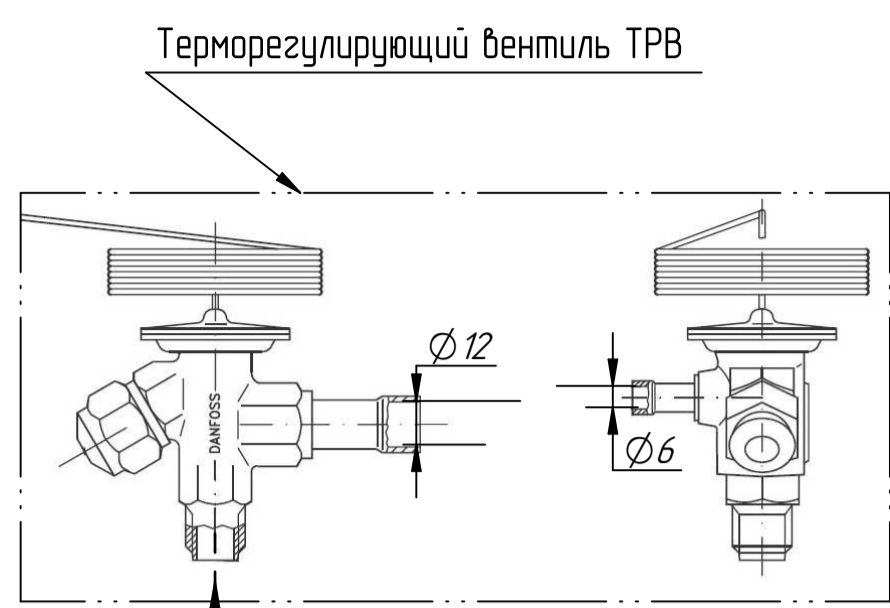

Вентилятор W2E300-CP02-31
120000046008

Крышка испарителя
600001007440

Батарея испарителя
120000046003

Петля
600001005732

Петля
600001005732

Светильник L=420мм, Led
120000046007

Вставка расширительная к TRV
01D 068-2091
120000059484