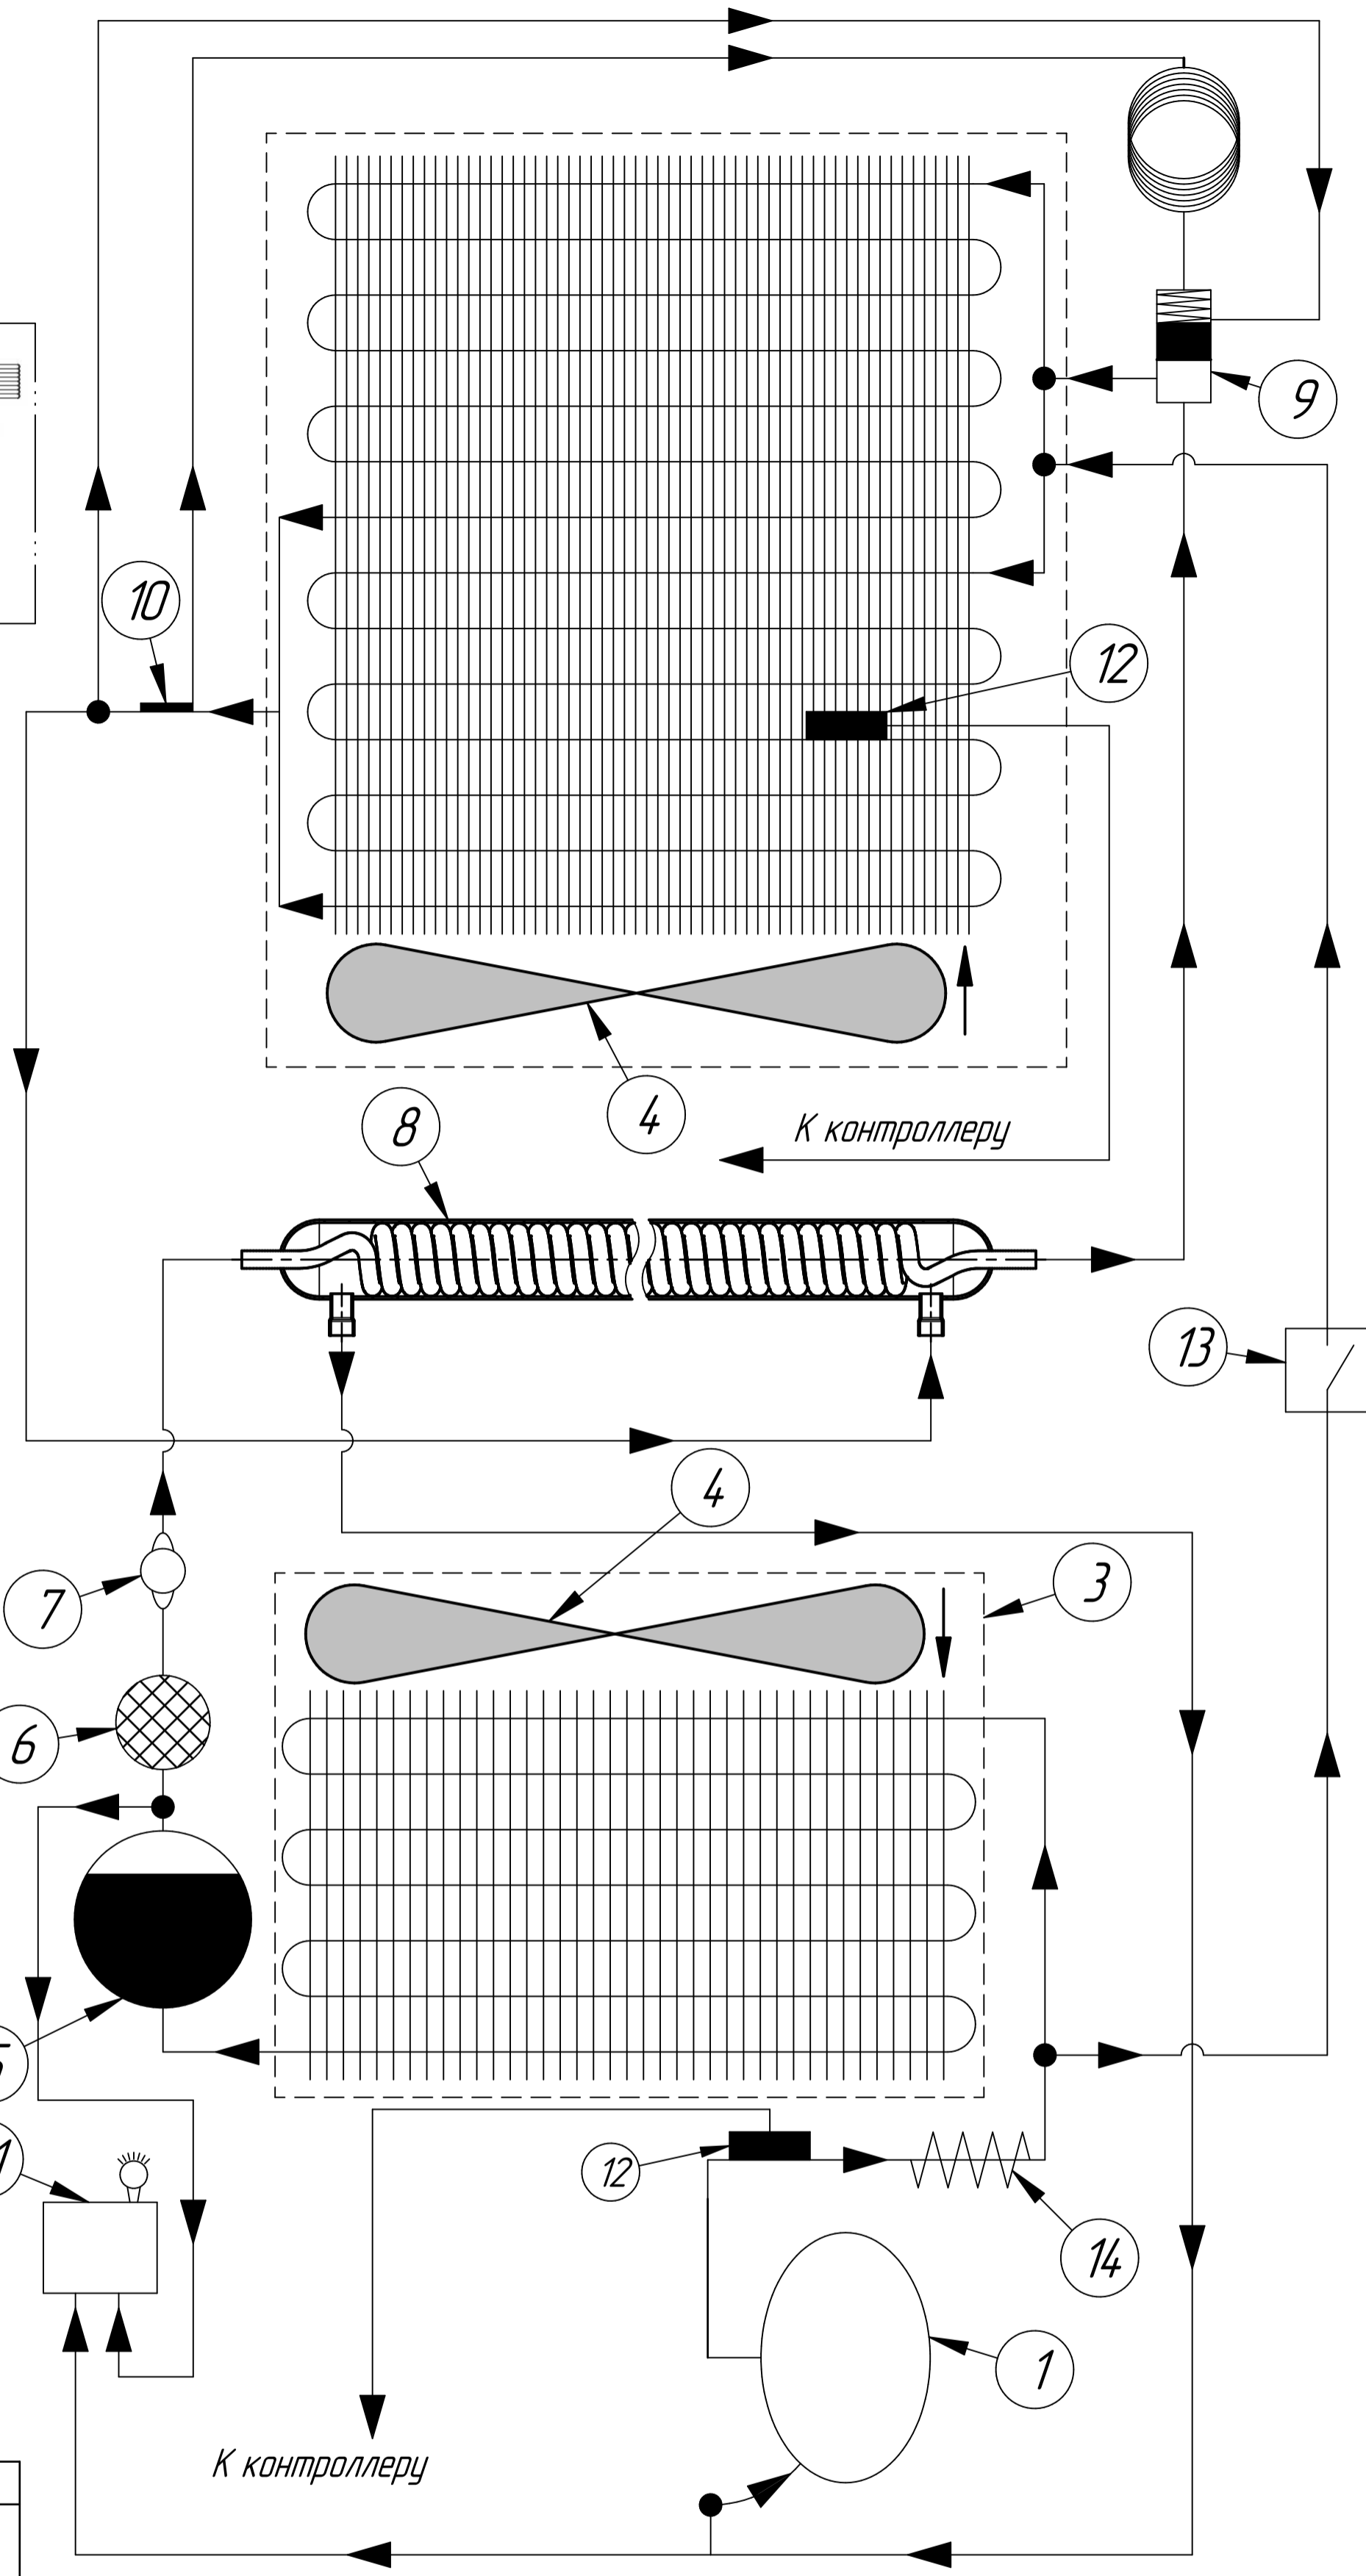

Вентилятор W2E300-CP02-31
120000046008

Крышка испарителя
600001007440

Батарея испарителя
120000046003

Петля
600001005732

Петля
600001005732

Светильник L=420мм, Led
120000046007

Вставка расширительная к TRV
01D 068-2091
120000059484