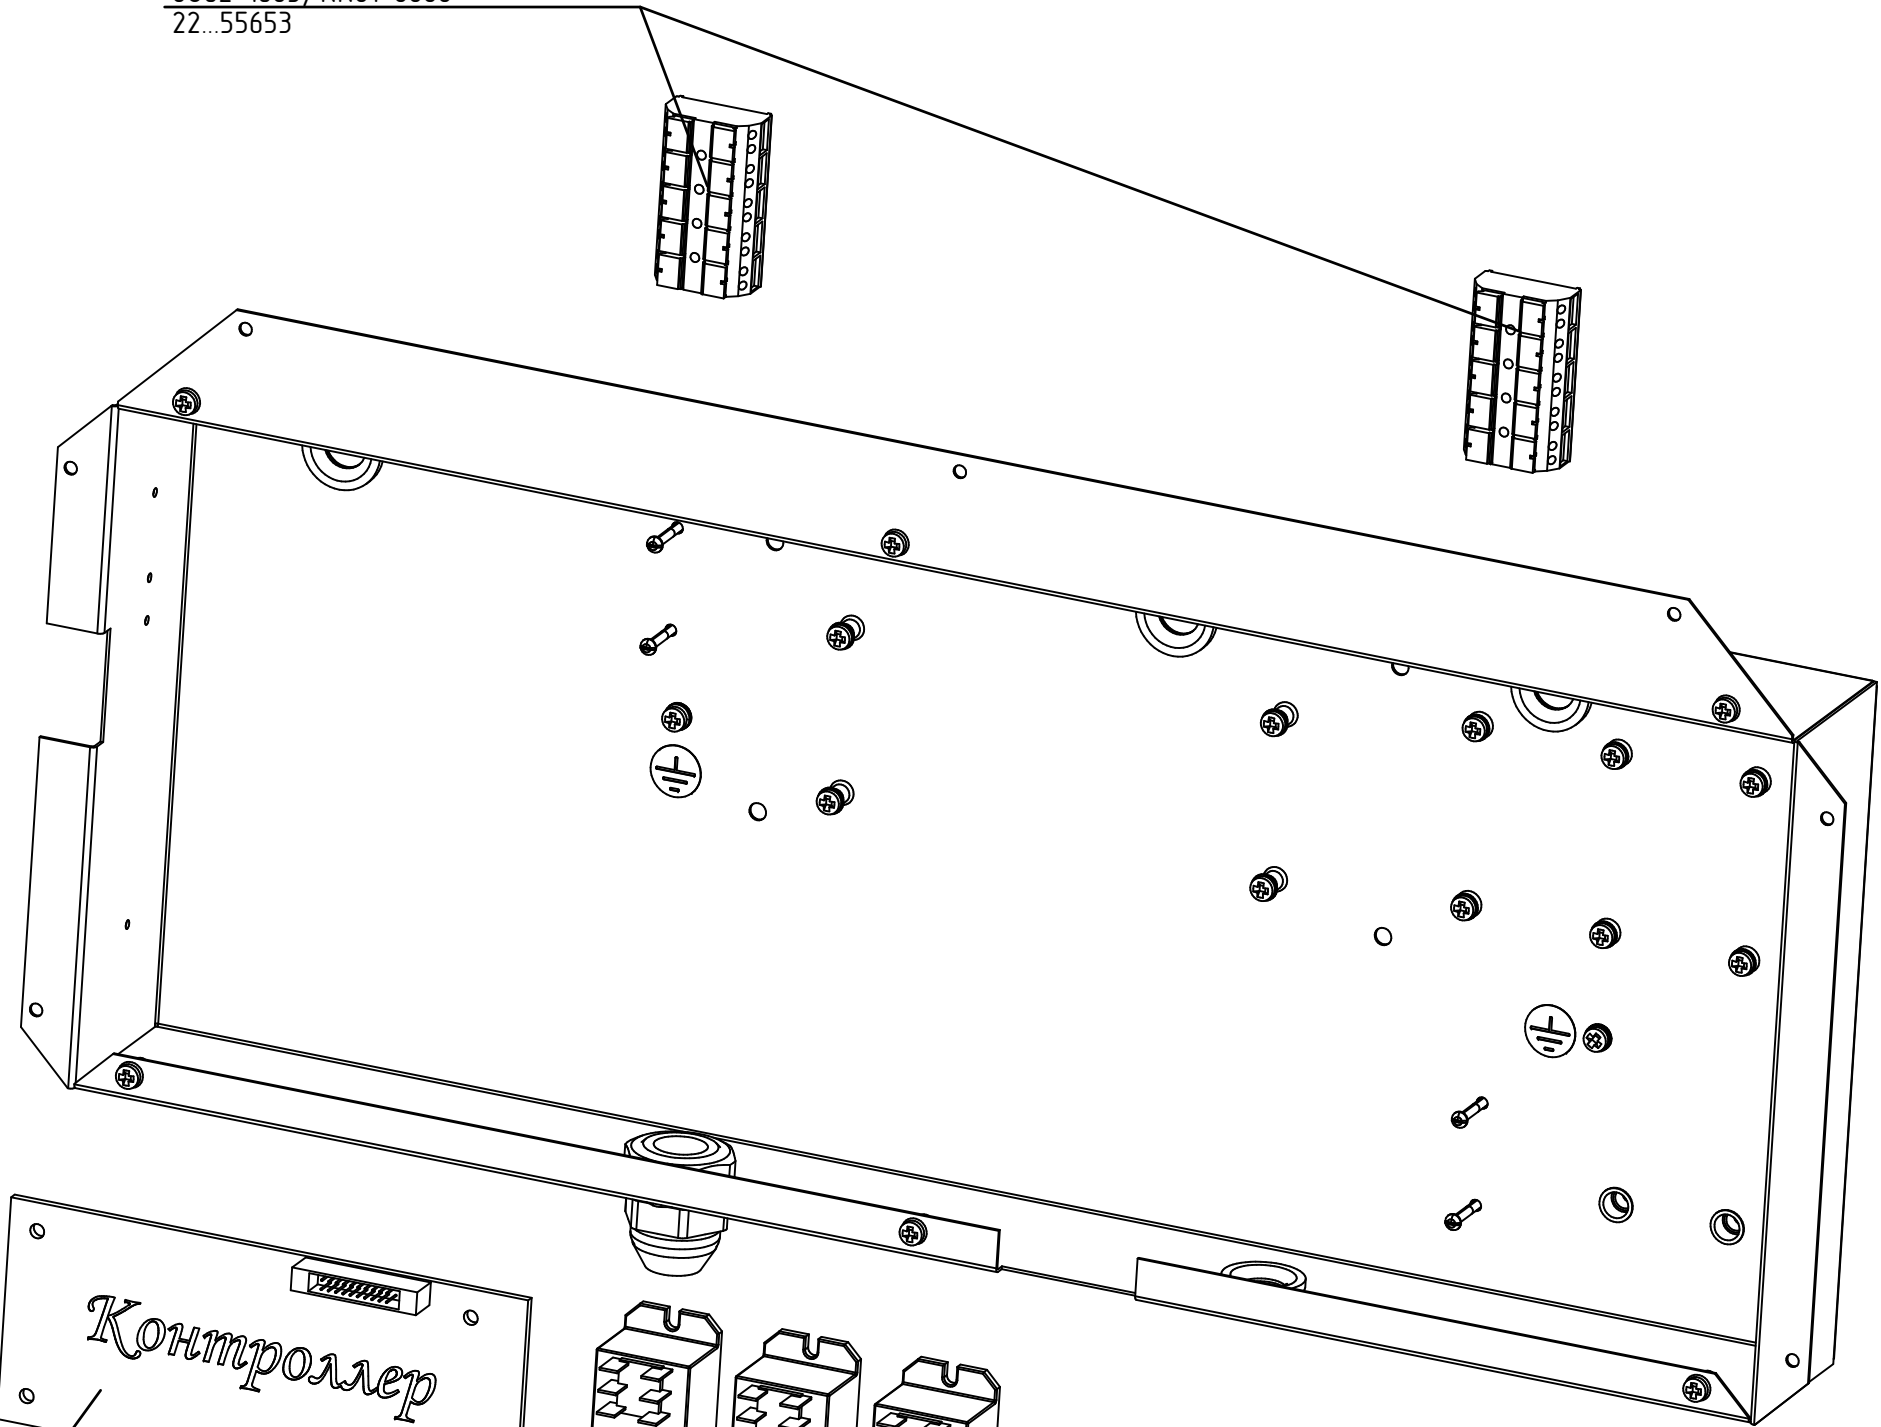

ШОК-6.801130.002РС
Аппарат шоковой заморозки
ШОК-6

Клемма 4-проводная, 5-полюсная
0862-1605/RN01-0000
22...55653