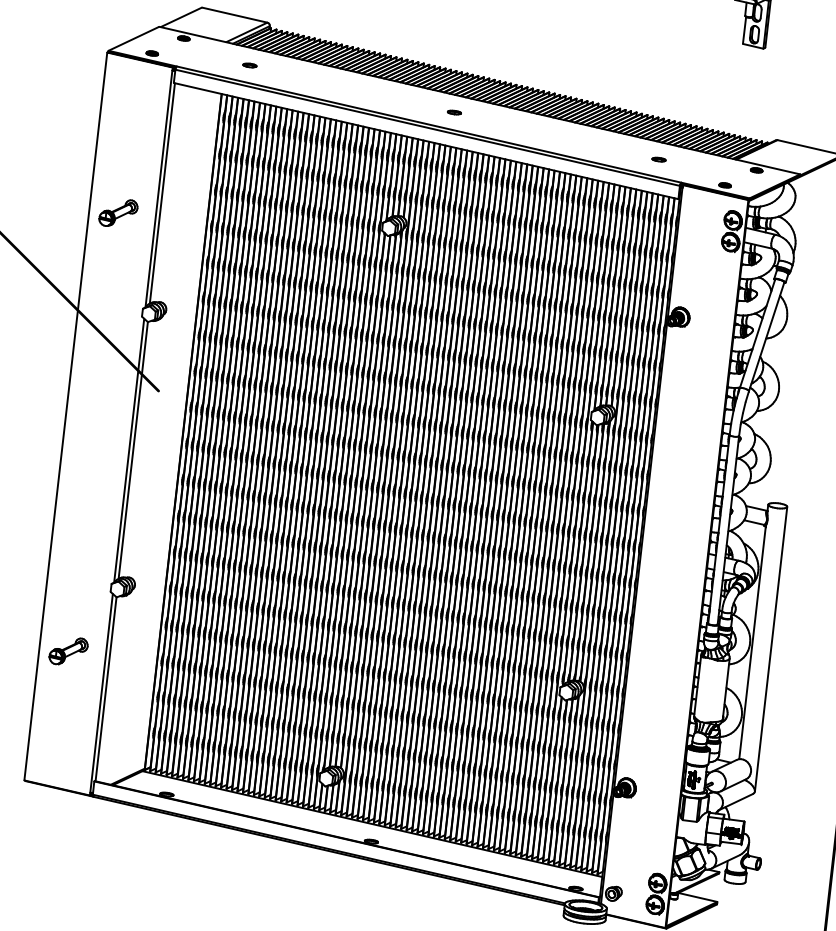

Батарея испарителя
120000046003

Петля
600001005732