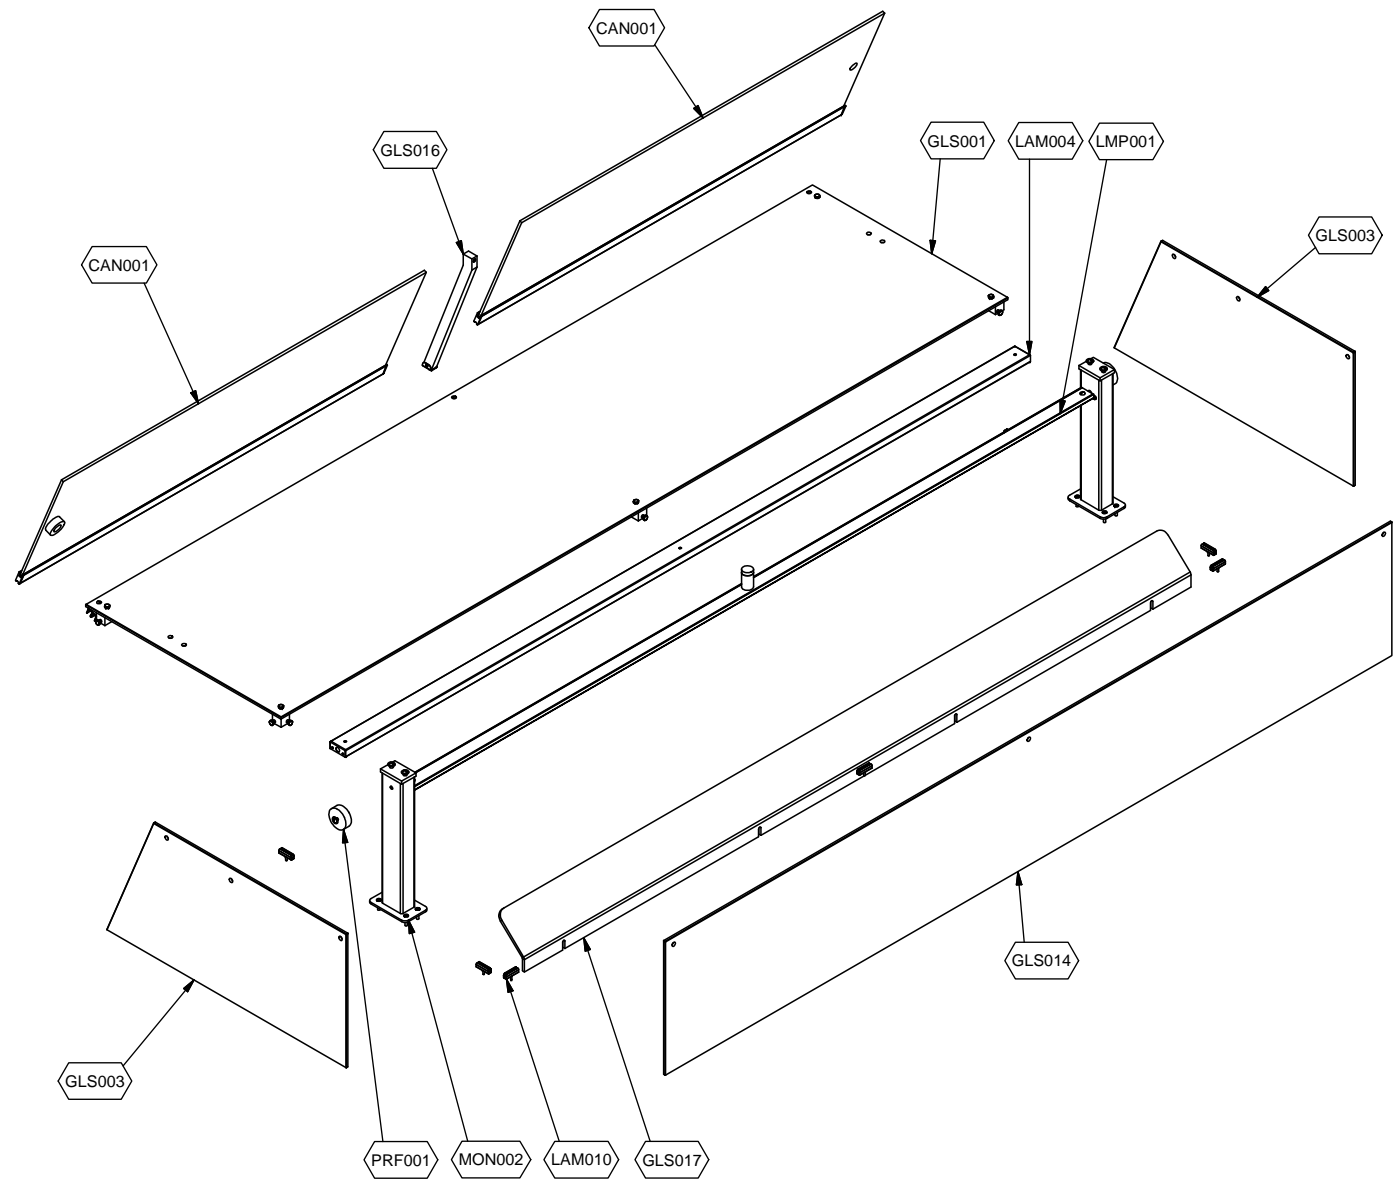

Cod. ESP097

Denominazione: ESSENCE BLUE VISION 5-6/1

Data: 18/04/14

INDICE DI MODIFICA: 00

⚡	PARAM.	OPTIONAL

SCE001

TAR001

OPT