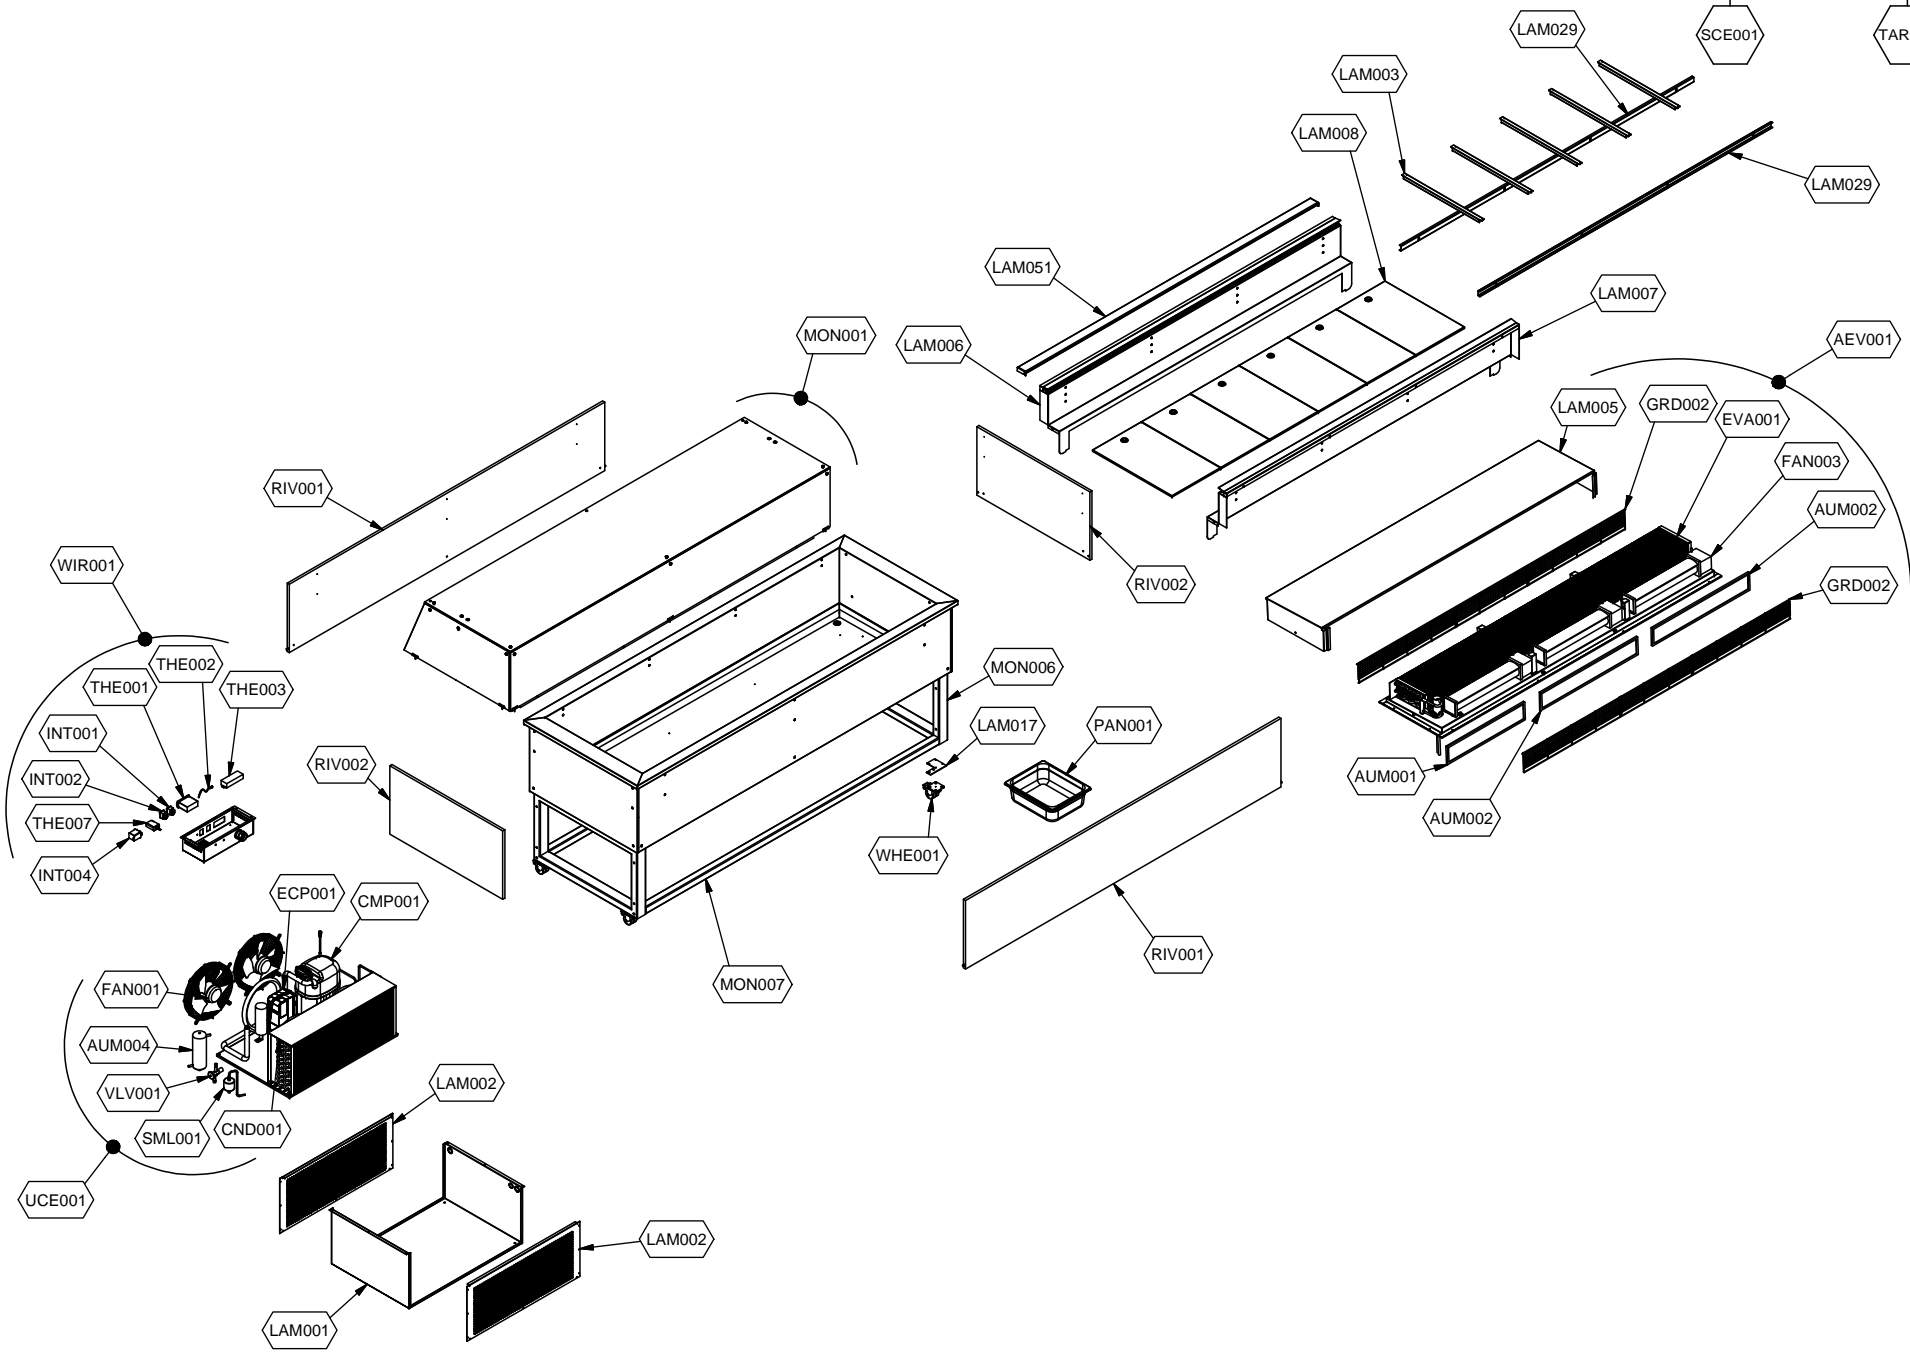

cookmax+

start!

Kühlung Bedienungs-Kühlvitrine

Artikel-Nr.

651185 (9BESS6FIFCA12 / SER-BLUE VISION 6C)

Explosionszeichnung / Ersatzteile

Bitte bei Ersatzteilbestellung immer Artikelnummer und Seriennummer mit angeben!

	PARAM.	OPTIONAL
--	--------	----------

Cod. ESP097

Denominazione: ESSENCE BLUE VISION 5-6/1

Data: 18/04/14

INDICE DI MODIFICA: 00

⚡	PARAM.	OPTIONAL
---	--------	----------

SCE001

TAR001

Ref. Drawing	Code	Description
LAM008	74707262	VASSOIO VASCA VENTILATA DROP-IN
LAM010	72557114	LAM.SUP.VETRO FRONT.\LATER. VRX TT
LAM017	72539674	LAM.UNIONE GAMBA+TRAVERSO DROP-IN
LAM029	72539488	LAM.SUPPORTO VASCHETTE 6/1 DROP-IN
LAM051	72538518	LAM.COPERT.DEF.VENT.6/1 RIBASS.DROP-IN
LMP001	72539048	LAMPADA A LED SOVRAS.LIGHT 6-1 DROP-IN
MON001	73668858	ASS.SOVR.BLUE VISION VENT.6/1 DROP-IN
MON002	72534260	MONTANTE SOVRAST.BLUE VISION DROP-IN
MON006	72539682	TELAIO GAMBA VENT.DROP-IN
MON007	72539698	TRAVERSO TELAIIO GAMBA 6/1 DROP-IN
PAN001	74707120	VASCH.GN 265*325*100 1/2 POLICARBONATO
PRF001	72538992	DISTANZIALE VETRINA DROP-IN
RIV001	72546864	FIANCO SUP.CILIEGIO VENTIL. DROP-IN 6/1
RIV002	72546794	SPALLA SUP.CILIEGIO VENTILATO DROP-IN
SCE001	SC850	SCHEMA ELETTRICO DROP-IN REFRIG.
SML001	73670196	ASS.FILTRO VENT.RINF.DROP-IN 4-5-6/1
TAR001	RIF.TAR.B12	PARAMETRI DROPIN & BUFFET BLUE VISION
THE001	74700881	CENTR.PYAO1C0522-BZ 230V H/C
THE002	74700916	SONDA NTC IKE 3METRI -50/+105°
THE003	74700892	ALIMENTATORE LAMPADA LED MW LPHC18-350MA
THE007	74700954	REGOL.VELOCITA TECNEL TE7310.3/M
UCE001	74861598	UCE CAJ4519Z MBP CSCR R404A DROP-IN 6/1
VLV001	74877103	VALVOLA TLE 2,5 R404A MOP 0 HONEYWEL
WHE001	74708011	RUOTA GEMELLATA DIAM. 50MM POLIAMMIDE
WIR001	73669908	ASS.Q.E REF.VENT.DROP-IN