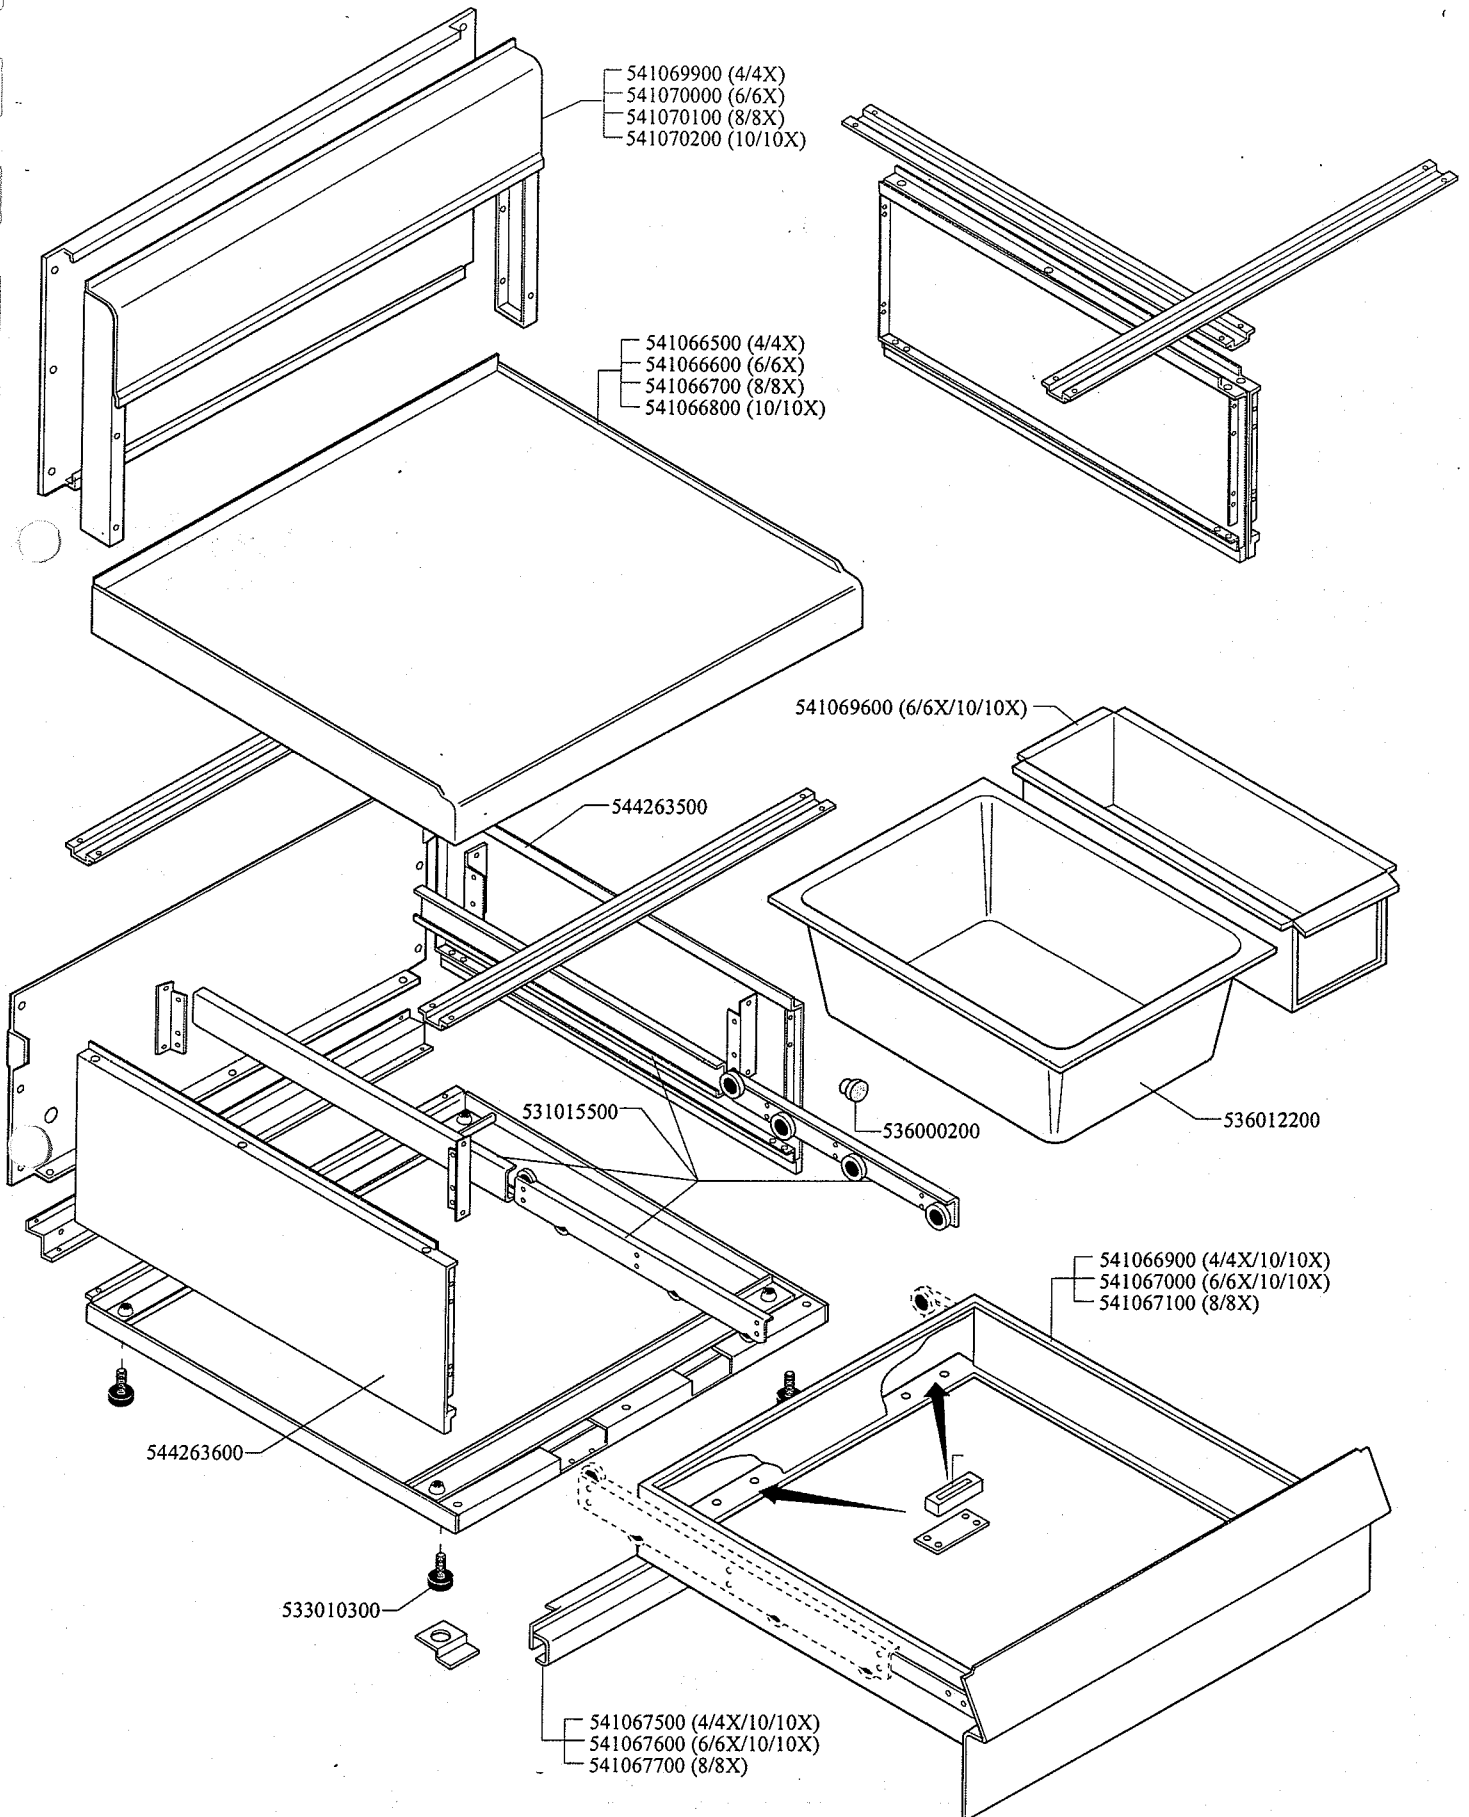

**PROF 65 NEUTRO / PROF 65 NEUTRAL ELEMENTS / PROF 65 NEUTRALE  
ELEMENTE / PROF 65 ELEMENTES NEUTRES**

PL-4 PL-6 PL-8 PL-10

<b>Page</b>	<b>Pos</b>	<b>Code</b>	<b>Description</b>
001		541070100	NEUTRAL SPACER 8
001		541066700	UPPER PLATE PL-8
001		544263500	RIGHT SIDE S.65
001		536012200	PLASTIC CONTAINER GN 1/1 H.150
001		541067100	DRAWER PL-8
001		536000200	D.12 H.4 BUMPER
001		531015500	TELESCOPIC GUIDE L 500 (RIGHT+LEFT)
001		541067700	FIXED CONTROL PANEL PL-8
001		544263600	LEFT SIDE S.65
001		533010300	ADJUSTABLE FOOT M10*20 D.23