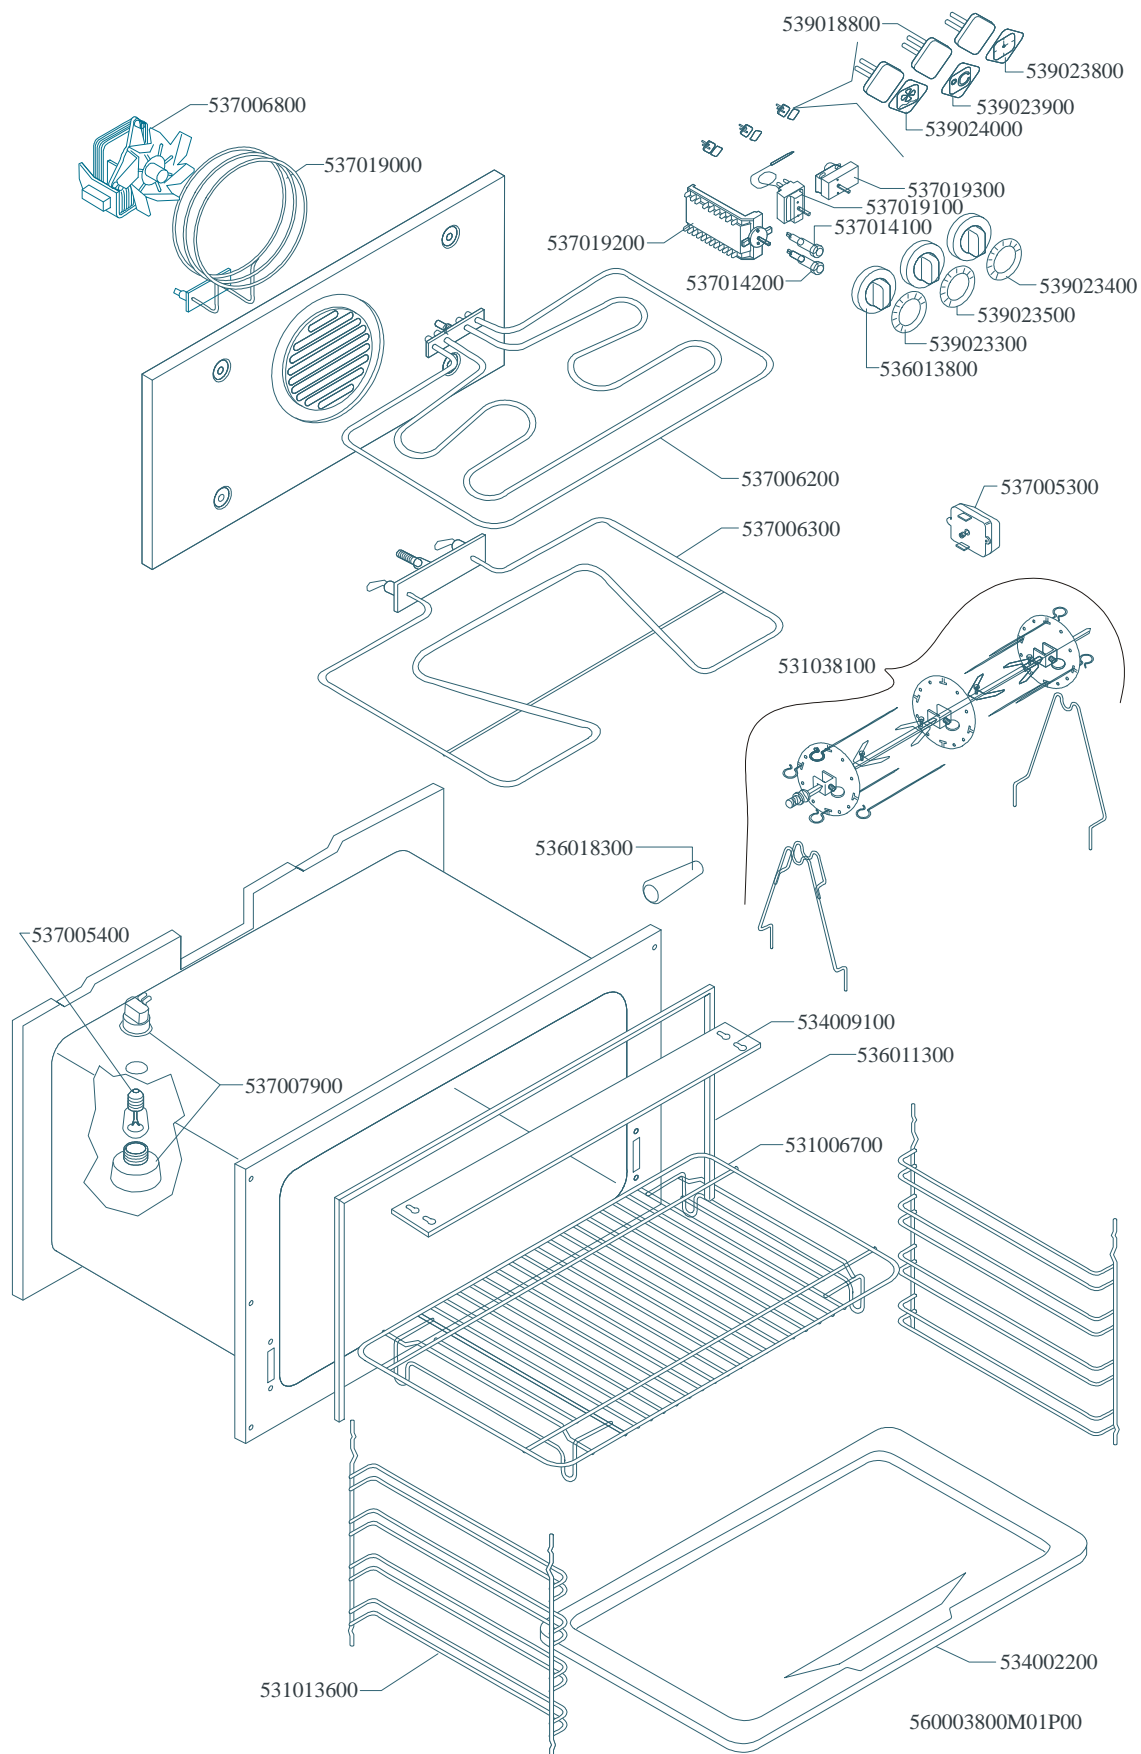

MAGIC SNACK 60

CUCINE / RANGES / HERDE / CUISINIÈRES / N° 0309

FORNO / OVEN / BACKOFEN / FOUR / CF-8 10 10/6

ELETTORICO MULTIFUNZIONE / MULTIFUNCTION ELECTRIC / MULTIFUNKTIONS
ELEKTRO / ELECTRIQUE A FONCTIONS MULTIPLES