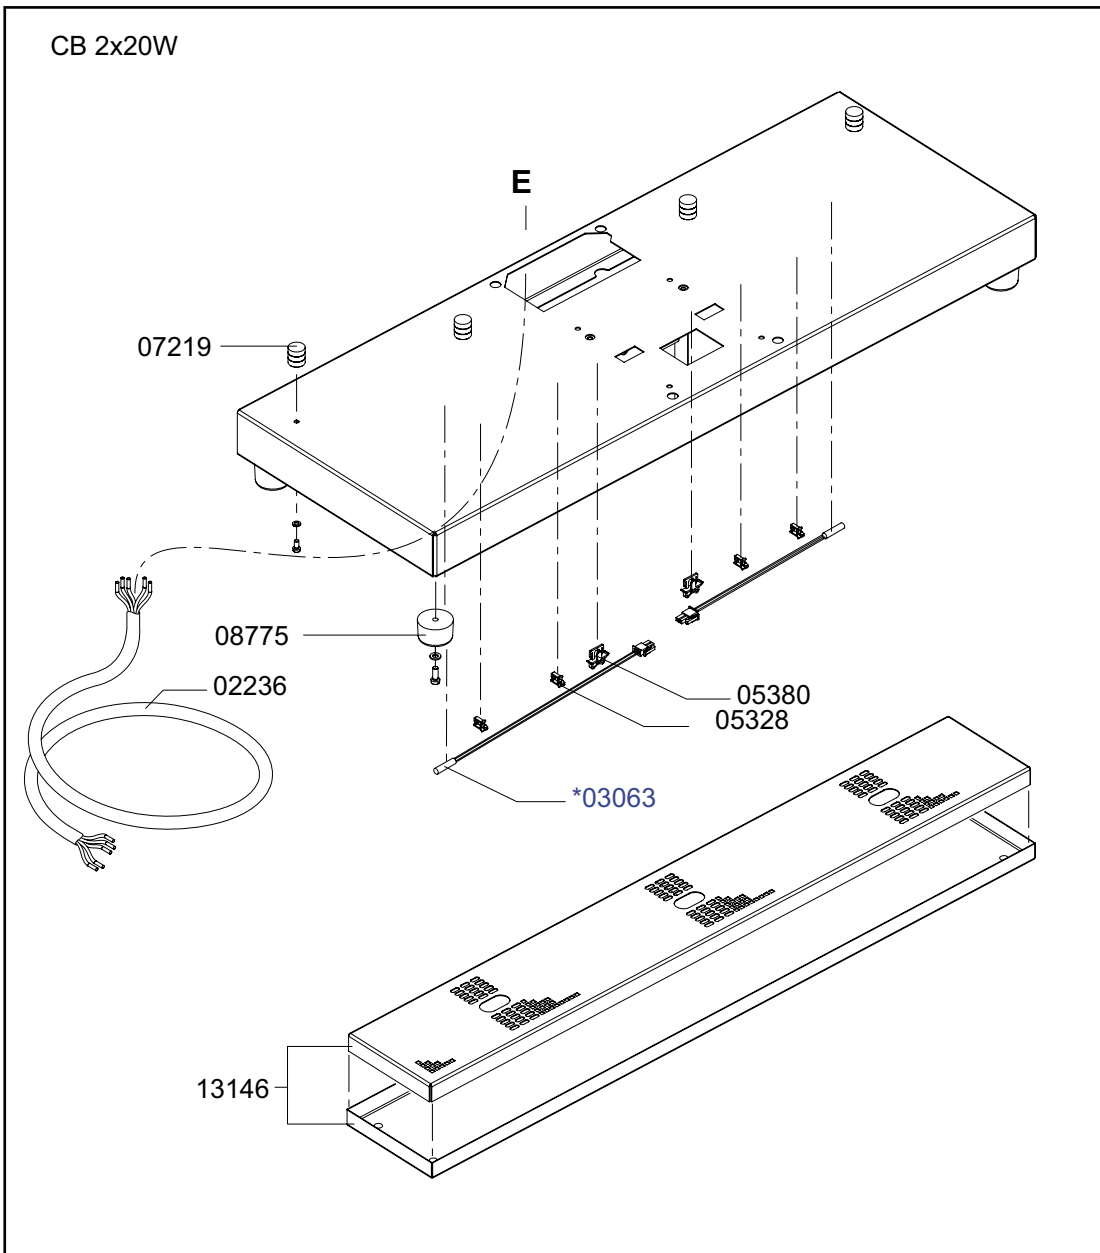

***Recommended Spare Parts**

Type : CB 2x20W, CB 1x20W L/R, CB 20W	From mach.nr. : 4M23917	Page : 1-4	Drawer : A.V.
Artikel : 10695, 10700/10705, 10715	Date : 10/03	Rev. : 1	Date : 05-04-06
Rated voltage : 3N~ 380-415V 50-60Hz 11400W	Spare Parts Info	***** Animo ***** Assen - Holland	

Type : CB 2x20W, CB 1x20W L/R, CB 20W	From mach.nr. : 4M23917	Page : 2-4	Drawer : A.V.
Artikel : 10695, 10700/10665, 10715	Date : 10/03	Rev. : 1	Date : 05-04-06
Rated voltage : 3N~ 380-415V 50-60Hz 11400W	Spare Parts Info	***** Animo ***** Assen - Holland	

Type : CB 2x20W, CB 1x20W L/R, CB 20W	From mach.nr. : 4M23917	Page : 3-4	Drawer : A.V.
Artikel : 10695, 10700/10665, 10715	Date : 10/03	Rev. : 1	Date : 05-04-06
Rated voltage : 3N~ 380-415V 50-60Hz 11400W	Spare Parts Info	***** Animo ***** Assen - Holland	

Art.nr. 10740

CB (W)	X (mm)
1x5	475
2x5	715
1x10	544
2x10	852
1x20	598
2x20	960