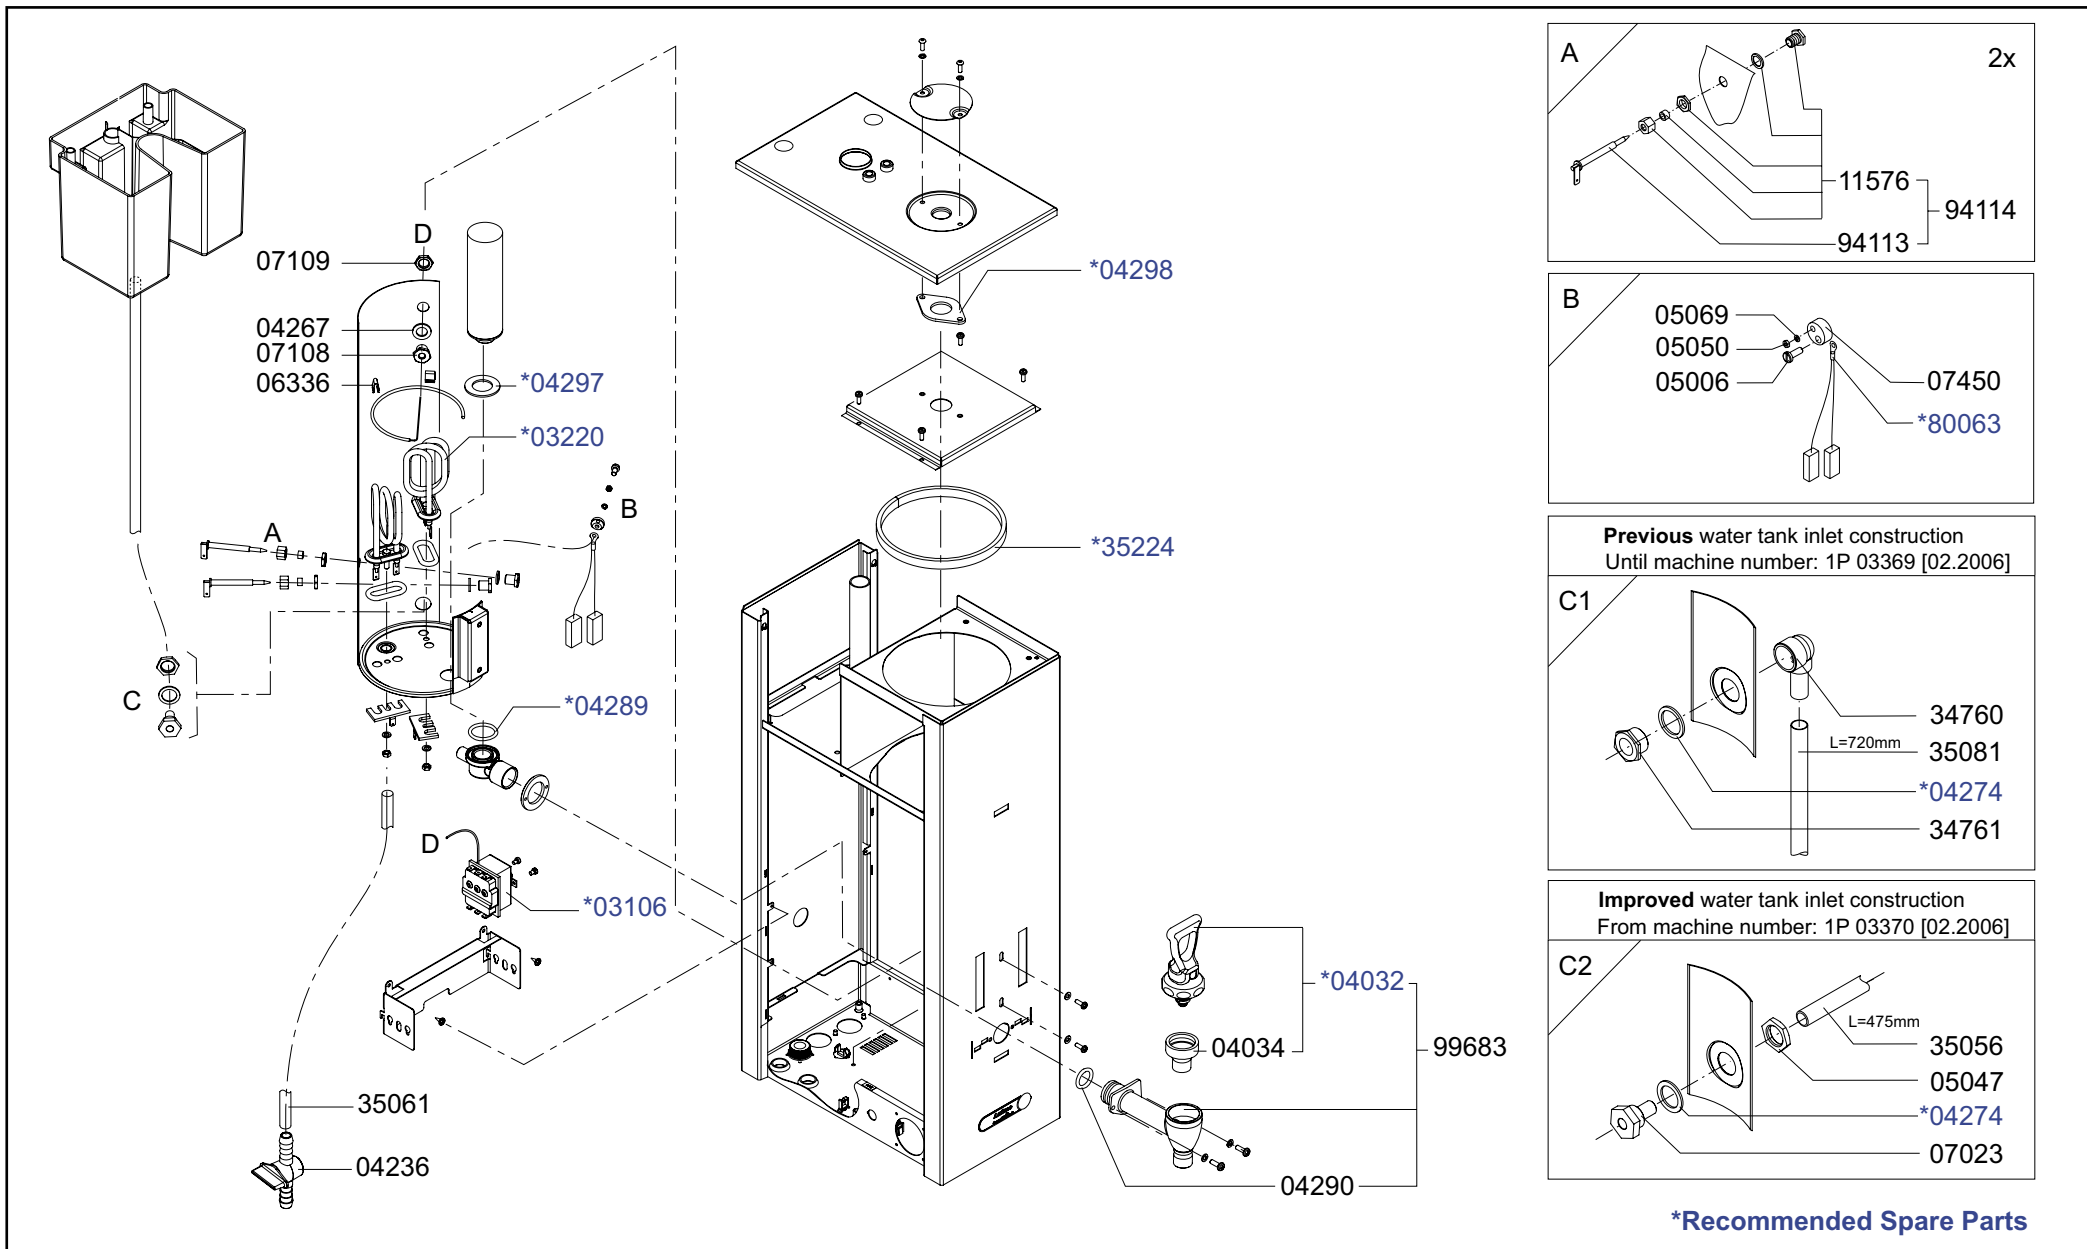

***Recommended Spare Parts**

Type : CB 2x20W, CB 1x20W L/R, CB 20W	From mach.nr. : 4M23917	Page : 1-4	Drawer : A.V.
Artikel : 10695, 10700/10705, 10715	Date : 10/03	Rev. : 1	Date : 05-04-06
Rated voltage : 3N~ 380-415V 50-60Hz 11400W	Spare Parts Info	***** Animo ***** Assen - Holland	

Type : CB 2x20W, CB 1x20W L/R, CB 20W	From mach.nr. : 4M23917	Page : 2-4	Drawer : A.V.
Artikel : 10695, 10700/10665, 10715	Date : 10/03	Rev. : 1	Date : 05-04-06
Rated voltage : 3N~ 380-415V 50-60Hz 11400W	Spare Parts Info	***** Animo ***** Assen - Holland	

Type : CB 2x20W, CB 1x20W L/R, CB 20W	From mach.nr. : 4M23917	Page : 3-4	Drawer : A.V.
Artikel : 10695, 10700/10665, 10715	Date : 10/03	Rev. : 1	Date : 05-04-06
Rated voltage : 3N~ 380-415V 50-60Hz 11400W	Spare Parts Info	***** Animo ***** Assen - Holland	

Art.nr. 10740

CB (W)	X (mm)
1x5	475
2x5	715
1x10	544
2x10	852
1x20	598
2x20	960