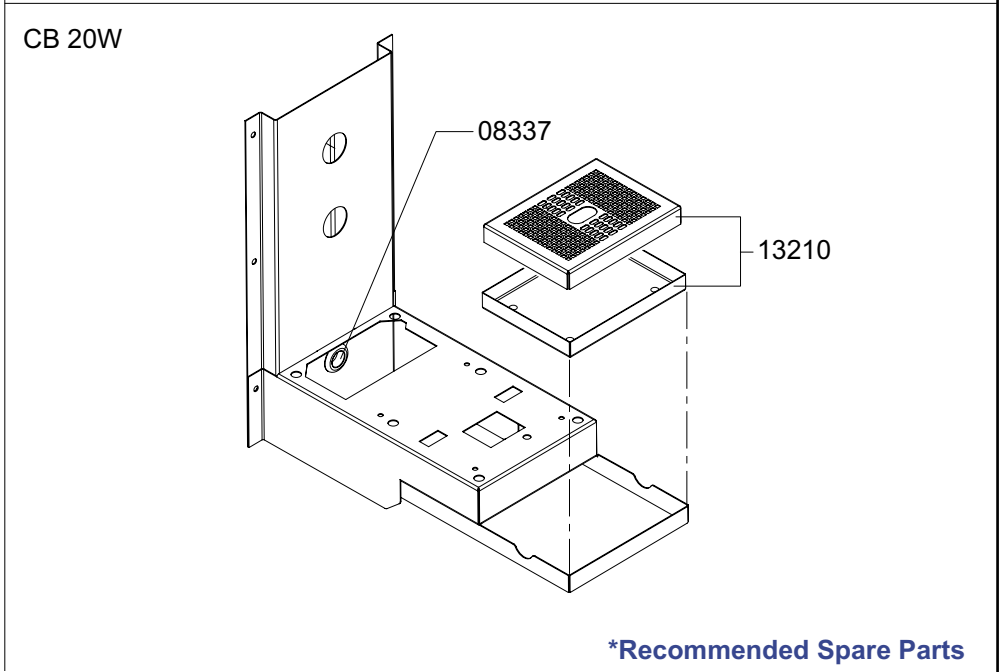

***Recommended Spare Parts**

Type : CB 2x20W, CB 1x20W L/R, CB 20W	From mach.nr. : 4M23917	Page : 1-4	Drawer : A.V.
Artikel : 10695, 10700/10705, 10715	Date : 10/03	Rev. : 1	Date : 05-04-06
Rated voltage : 3N~ 380-415V 50-60Hz 11400W	Spare Parts Info	***** Animo ***** Assen - Holland	

Type : CB 2x20W, CB 1x20W L/R, CB 20W	From mach.nr. : 4M23917	Page : 2-4	Drawer : A.V.
Artikel : 10695, 10700/10665, 10715	Date : 10/03	Rev. : 1	Date : 05-04-06
Rated voltage : 3N~ 380-415V 50-60Hz 11400W	Spare Parts Info	***** Animo ***** Assen - Holland	

Art.nr. 10740

CB (W)	X (mm)
1x5	475
2x5	715
1x10	544
2x10	852
1x20	598
2x20	960