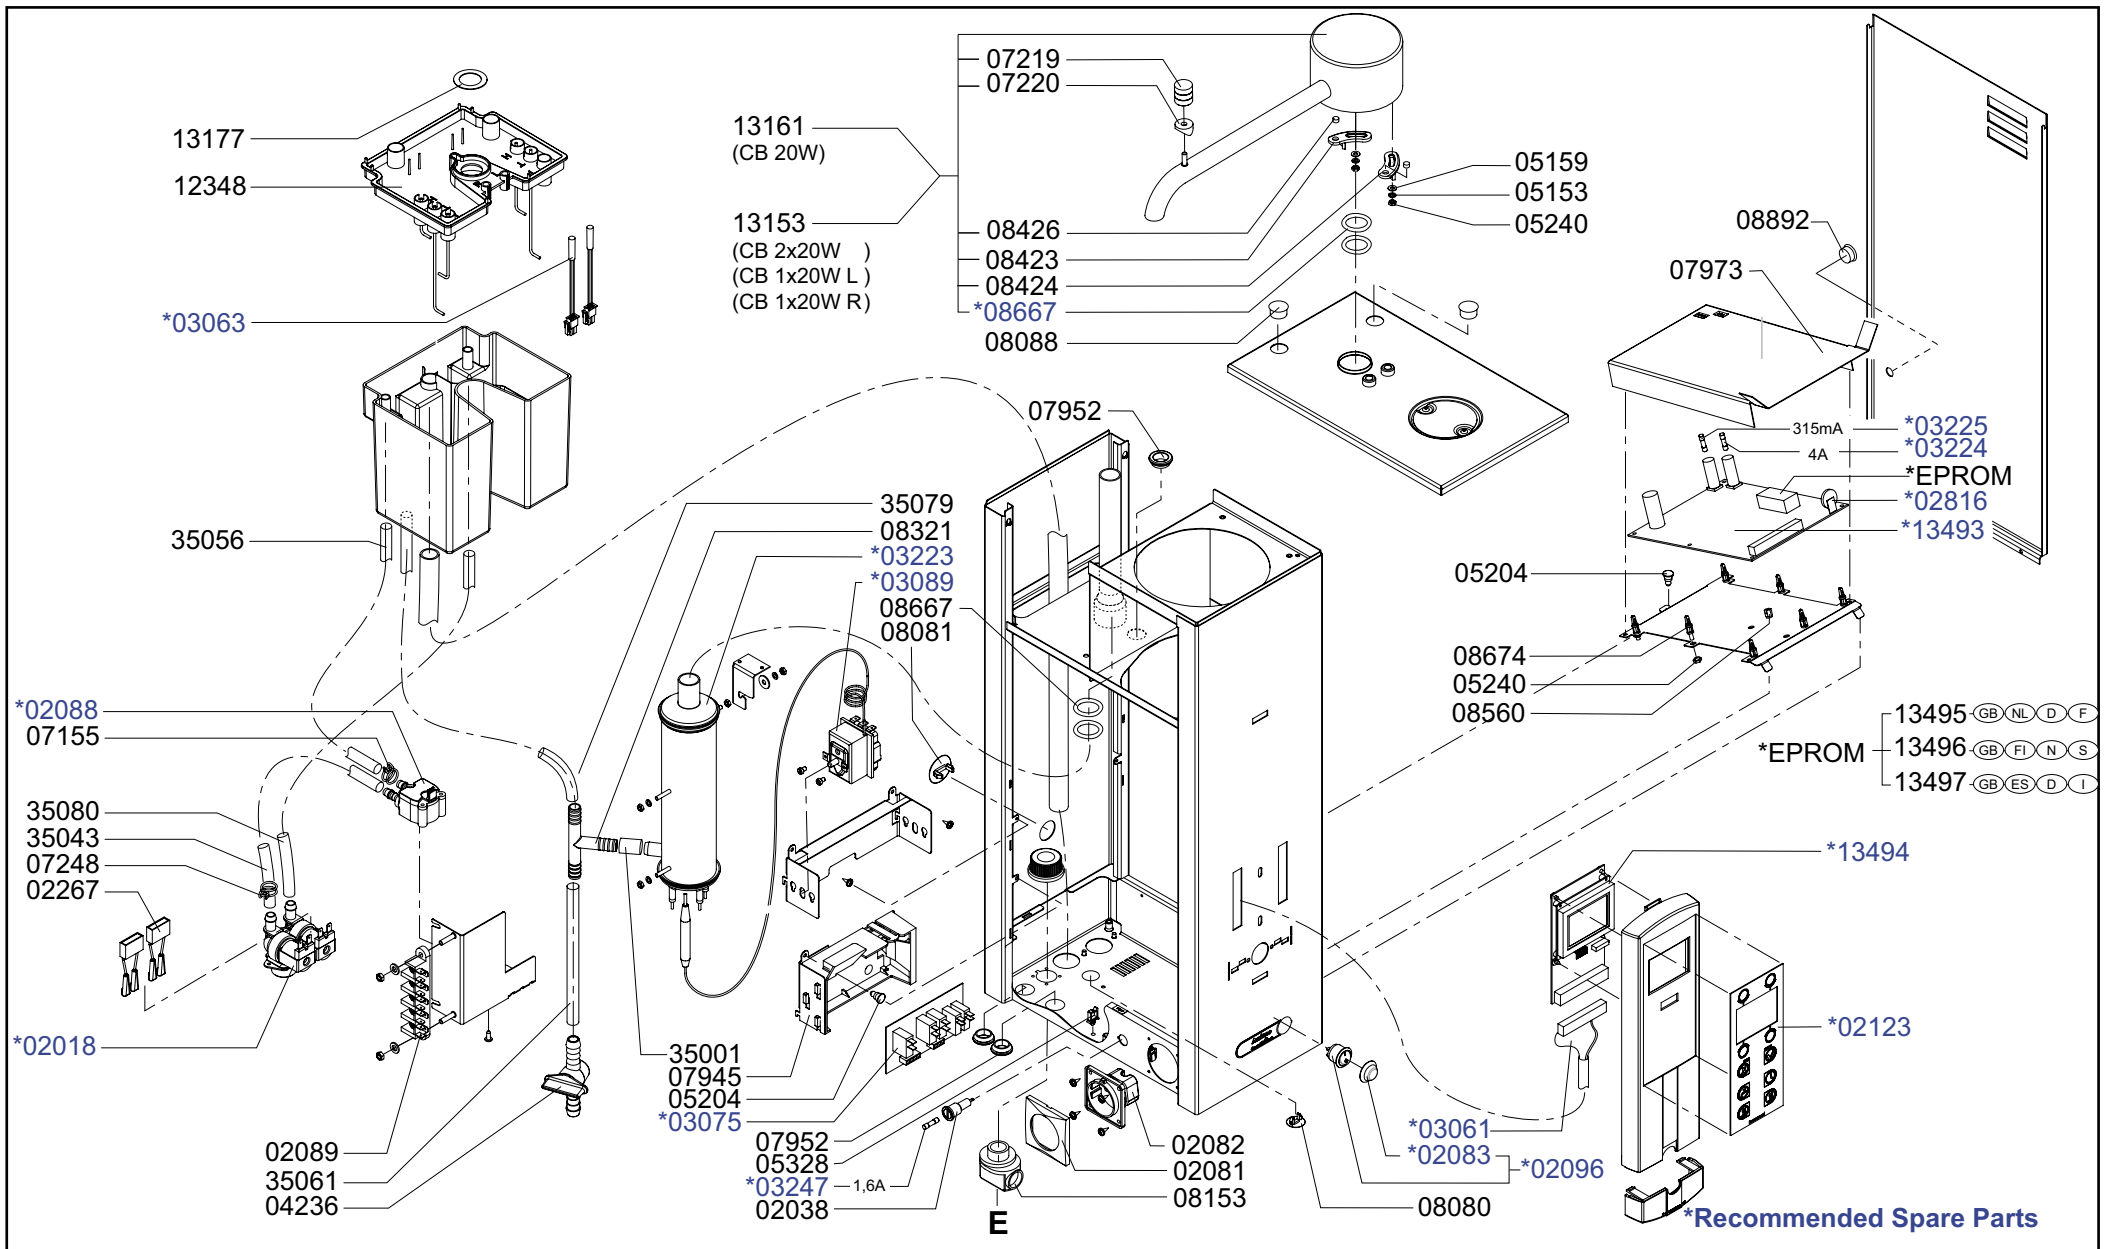

***Recommended Spare Parts**

Type : CB 2x20W, CB 1x20W L/R, CB 20W	From mach.nr. : 4M23917	Page : 1-4	Drawer : A.V.
Artikel : 10695, 10700/10705, 10715	Date : 10/03	Rev. : 1	Date : 05-04-06
Rated voltage : 3N~ 380-415V 50-60Hz 11400W	Spare Parts Info	***** Animo ***** Assen - Holland	

Type : CB 2x20W, CB 1x20W L/R, CB 20W	From mach.nr. : 4M23917	Page : 2-4	Drawer : A.V.
Artikel : 10695, 10700/10665, 10715	Date : 10/03	Rev. : 1	Date : 05-04-06
Rated voltage : 3N~ 380-415V 50-60Hz 11400W	Spare Parts Info	***** Animo ***** Assen - Holland	

Type : CB 2x20W, CB 1x20W L/R, CB 20W	From mach.nr. : 4M23917	Page : 3-4	Drawer : A.V.
Artikel : 10695, 10700/10665, 10715	Date : 10/03	Rev. : 1	Date : 05-04-06
Rated voltage : 3N~ 380-415V 50-60Hz 11400W	Spare Parts Info	***** Animo ***** Assen - Holland	

Art.nr. 10740

CB (W)	X (mm)
1x5	475
2x5	715
1x10	544
2x10	852
1x20	598
2x20	960