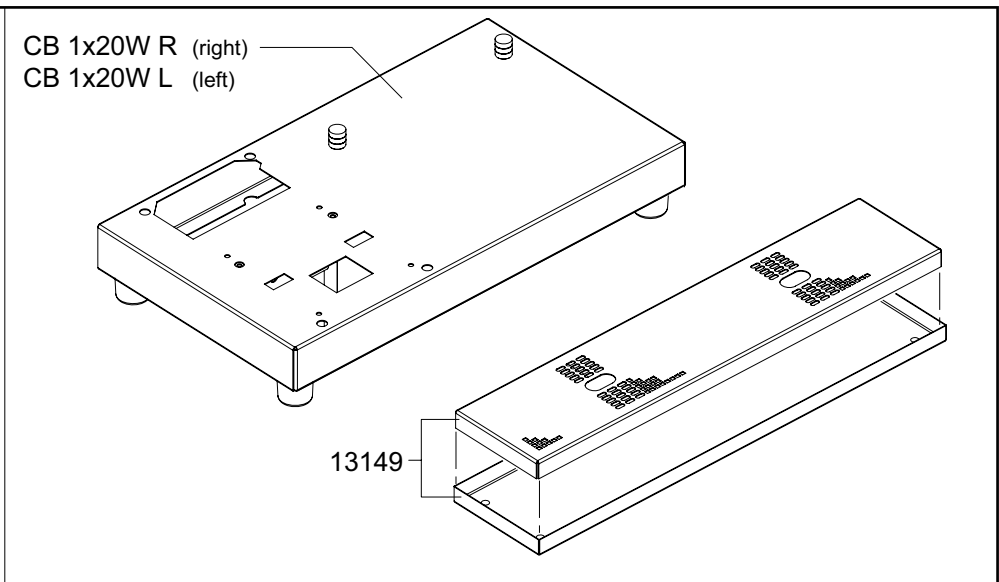

***Recommended Spare Parts**

Type : CB 2x20W, CB 1x20W L/R, CB 20W	From mach.nr. : 4M23917	Page : 1-4	Drawer : A.V.
Artikel : 10695, 10700/10705, 10715	Date : 10/03	Rev. : 1	Date : 05-04-06
Rated voltage : 3N~ 380-415V 50-60Hz 11400W	Spare Parts Info	***** Animo ***** Assen - Holland	

Type : CB 2x20W, CB 1x20W L/R, CB 20W	From mach.nr. : 4M23917	Page : 2-4	Drawer : A.V.
Artikel : 10695, 10700/10665, 10715	Date : 10/03	Rev. : 1	Date : 05-04-06
Rated voltage : 3N~ 380-415V 50-60Hz 11400W	Spare Parts Info	***** Animo ***** Assen - Holland	

Art.nr. 10740

CB (W)	X (mm)
1x5	475
2x5	715
1x10	544
2x10	852
1x20	598
2x20	960