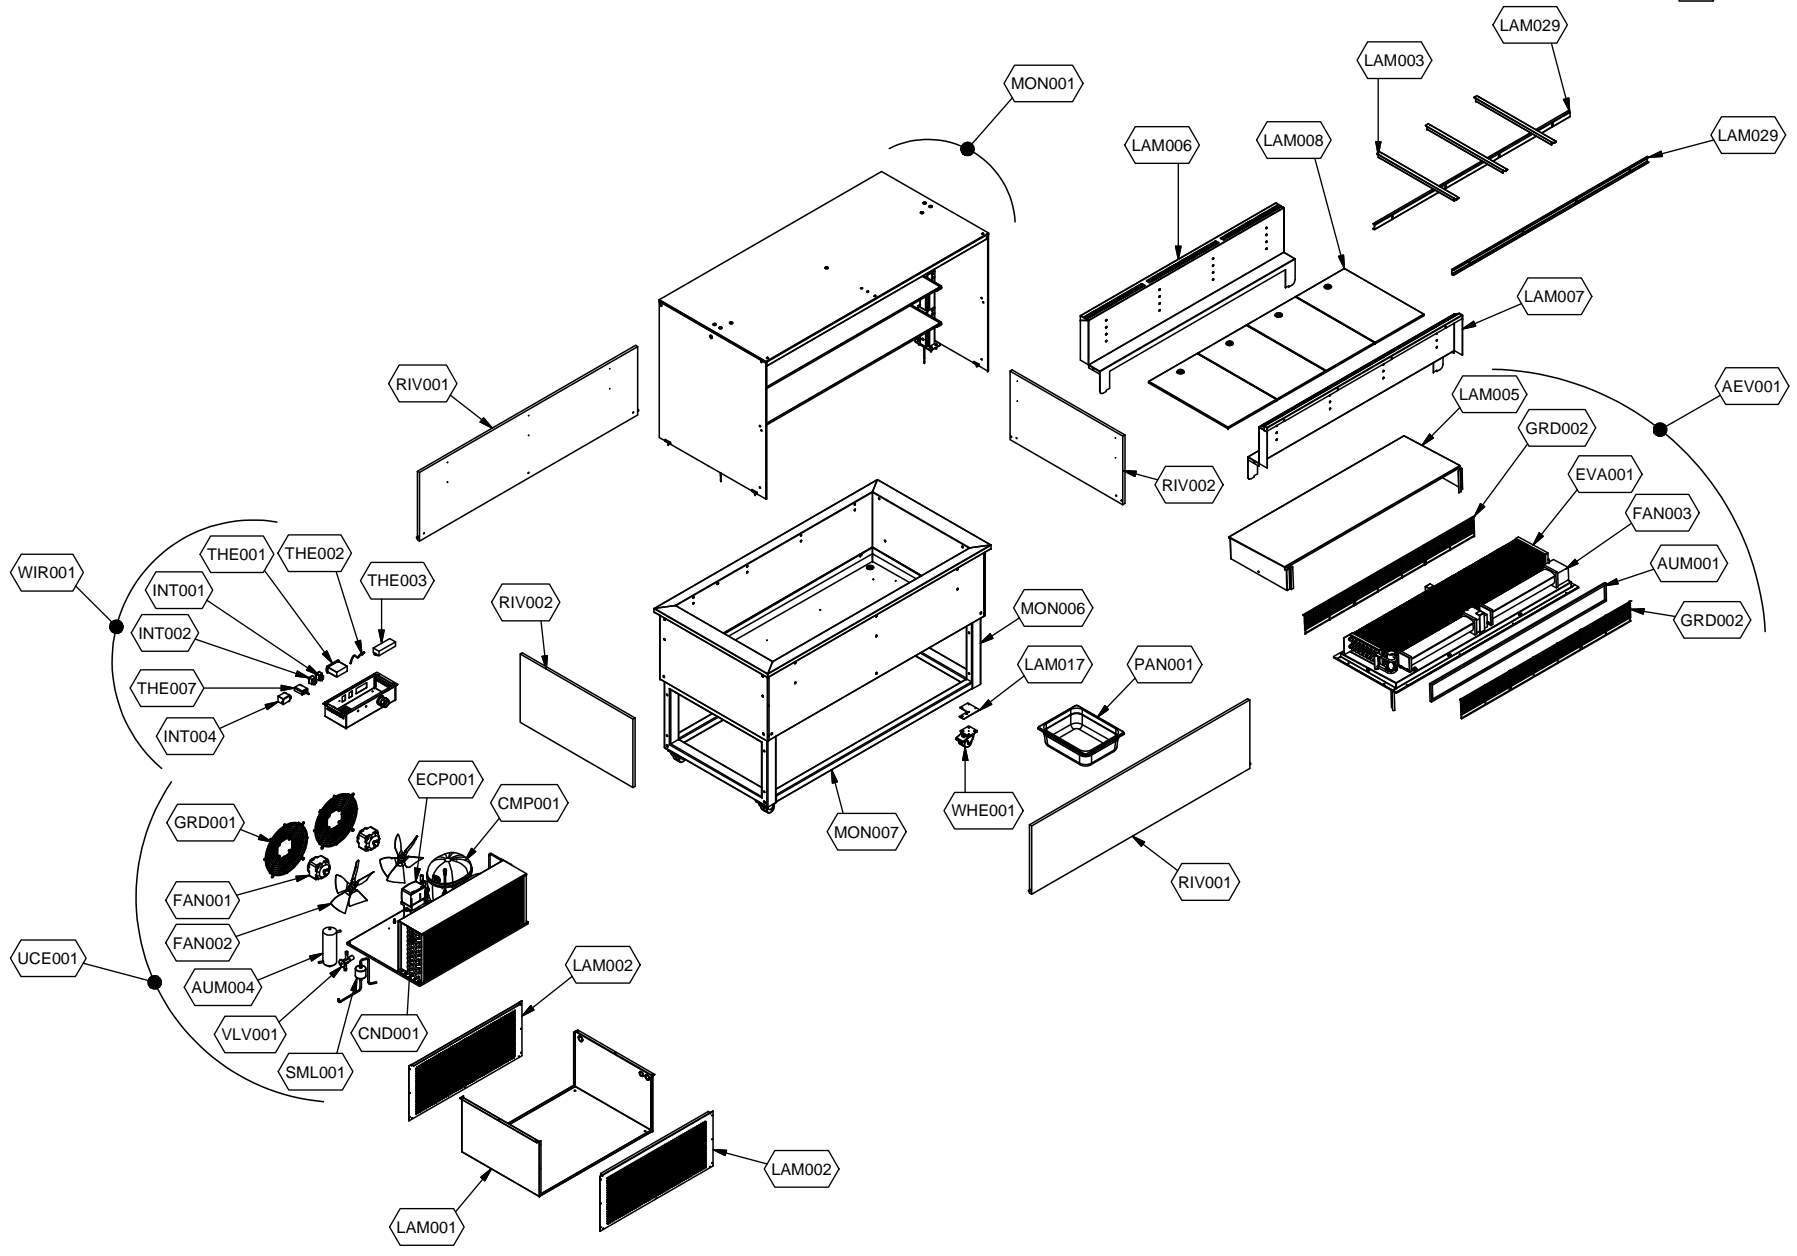

cookmax+

start!

**Kühlung
Büfett-Insel Selbstservice-Kühlvitrine,
Vollverkleidung, Front offen**

Artikel-Nr.
90651292 (9BESS4FIFGA20 / TR-BLUE PLAT 4R DA)

Explosionszeichnung / Ersatzteile

Bitte bei Ersatzteilbestellung immer Artikelnummer und Seriennummer mit angeben!

	PARAM.	OPTIONAL
⚡	SCE001	OPT
	TAR001	

	PARAM.	OPTIONAL
SCE001	TAR001	OPT

Cod. OPT020

Denominazione: ESPLOSO ACCESSORI PLATINUM

Data: 16/06/14

INDICE DI MODIFICA: 00

	PARAM.	OPTIONAL
		
SCE001	TAR001	OPT

Exploded View