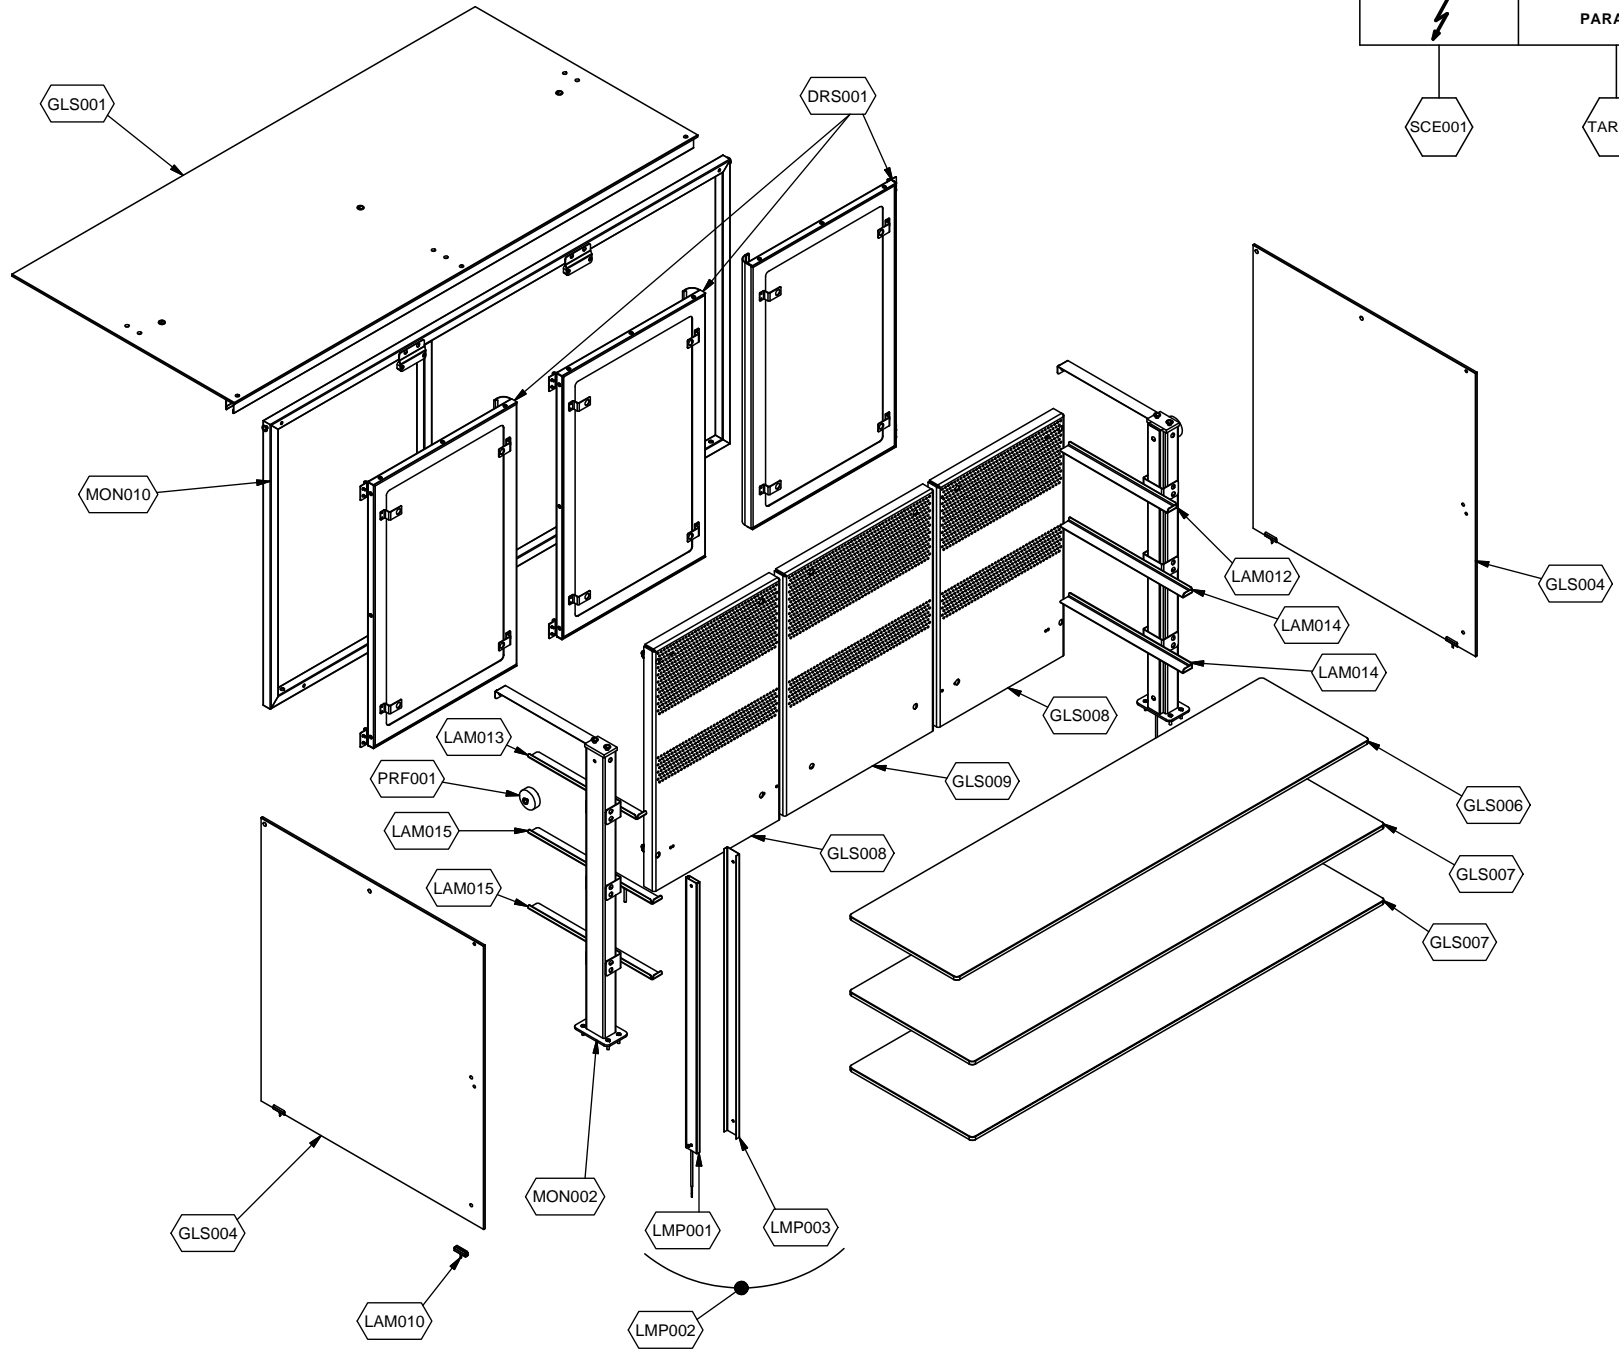

cookmax+

start!

**Kühlung
Büfett-Insel Selbstservice-Kühlvitrine,
Vollverkleidung, Front offen**

Artikel-Nr.
90651292 (9BESS4FIFGA20 / TR-BLUE PLAT 4R DA)

Explosionszeichnung / Ersatzteile

Bitte bei Ersatzteilbestellung immer Artikelnummer und Seriennummer mit angeben!

	PARAM.	OPTIONAL
⚡	SCE001	OPT
	TAR001	

	PARAM.	OPTIONAL
SCE001	TAR001	OPT

Cod. OPT020

Denominazione: ESPLOSO ACCESSORI PLATINUM

Data: 16/06/14

INDICE DI MODIFICA: 00

	PARAM.	OPTIONAL
		
SCE001	TAR001	OPT

Exploded View