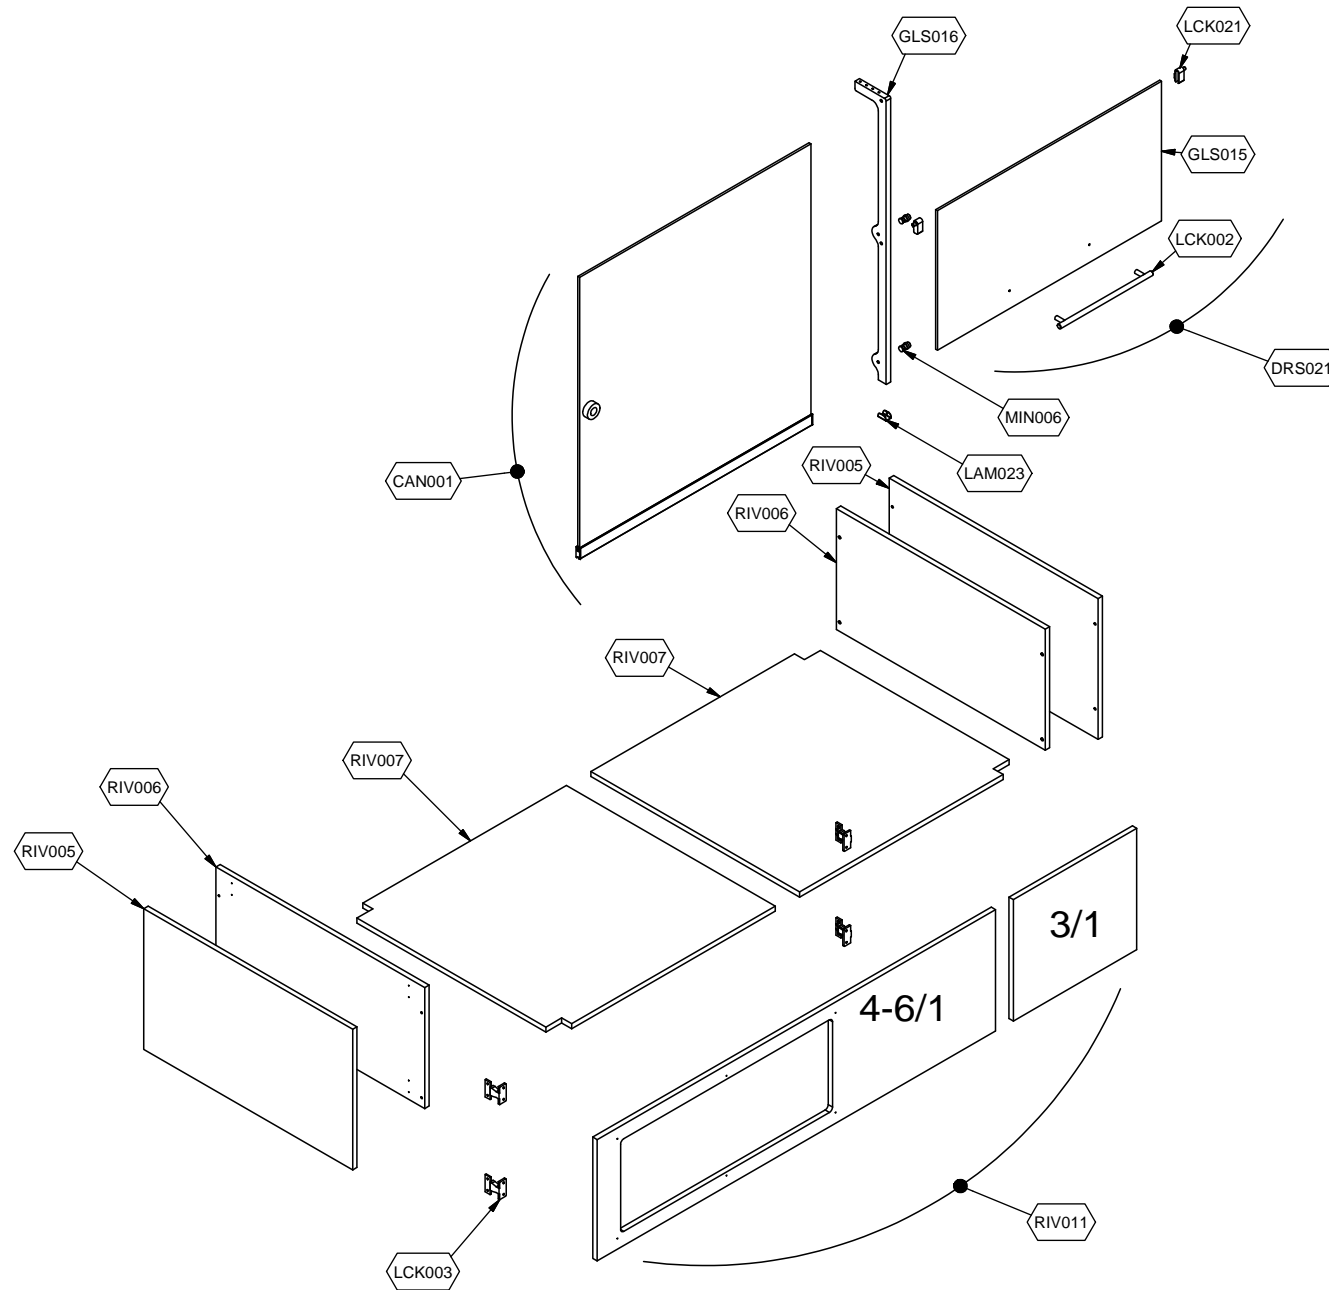

cookmax+

start!

**Kühlung
Büfett-Insel Selbstservice-Kühlvitrine,
Vollverkleidung, Front offen**

Artikel-Nr.
90651292 (9BESS4FIFGA20 / TR-BLUE PLAT 4R DA)

Explosionszeichnung / Ersatzteile

Bitte bei Ersatzteilbestellung immer Artikelnummer und Seriennummer mit angeben!

	PARAM.	OPTIONAL
⚡	SCE001	OPT
	TAR001	

	PARAM.	OPTIONAL
SCE001	TAR001	OPT

Cod. OPT020

Denominazione: ESPLOSO ACCESSORI PLATINUM

Data: 16/06/14

INDICE DI MODIFICA: 00

	PARAM.	OPTIONAL
		
SCE001	TAR001	OPT

Exploded View