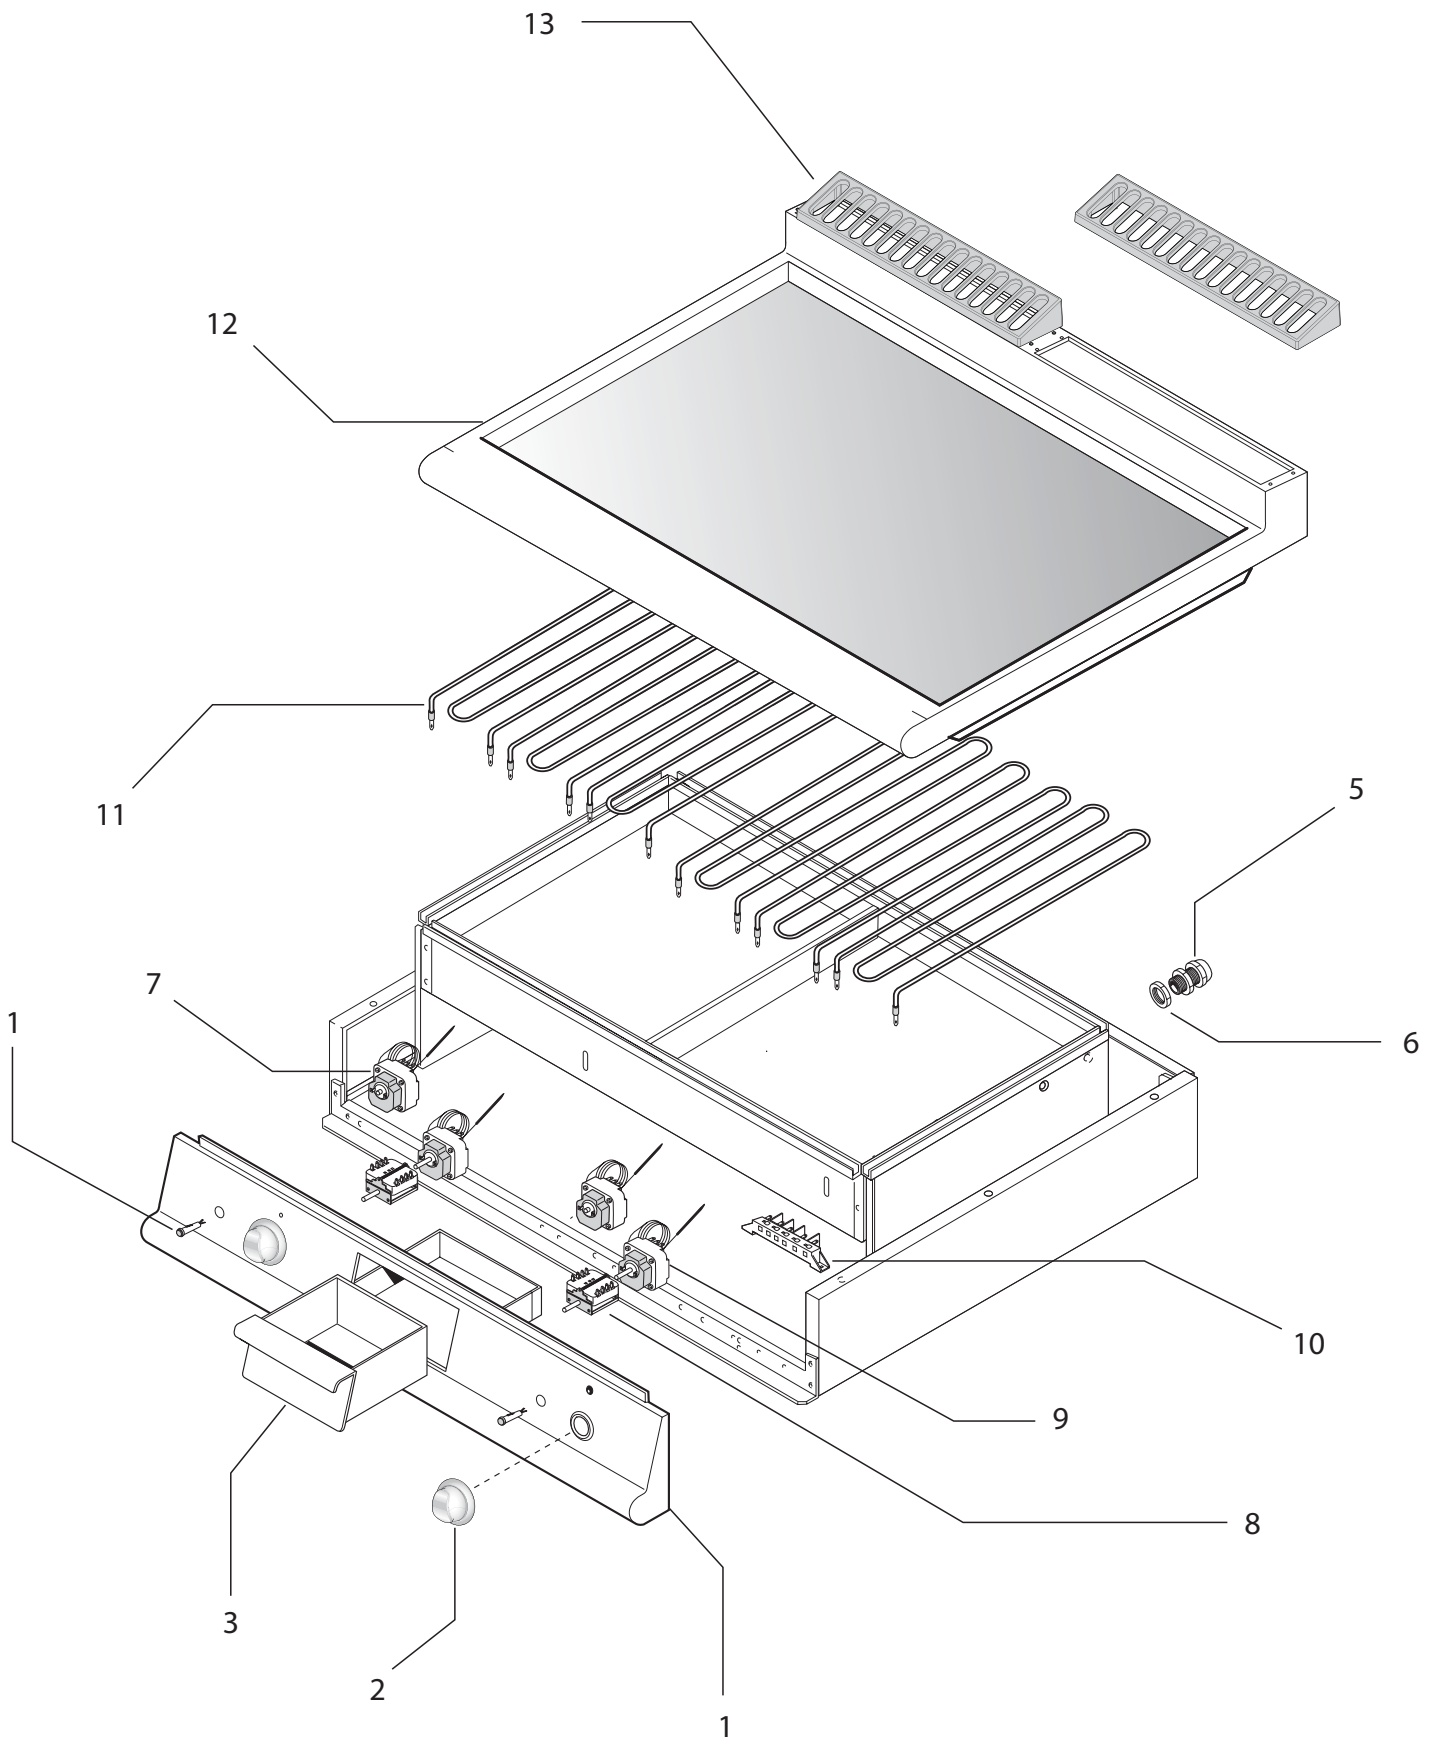

**Thermische Geräte Serie 900  
Elektro-Grillplatte**

Artikel-Nr. 143031 (90FTVP/E820)

---

**Explosionszeichnung / Ersatzteile**

---

Bitte bei Ersatzteilbestellung immer Artikelnummer und Seriennummer mit angeben!

# 90FT/E800

**Series 900**  
Electric Griddel Plate 90FT/E800

**Table\_A**

POS.	CODE	PIECES	DESCRIPTION	DATA	C
1	CR0905320	1	CONTROL PANEL		
2	CR0902060	2	KNOB		C
3	CR0905070	1	DRAWER		
4	CR0587500	2	ORANGE LIGHT		
5	BN6A025550	1	CABLE RETAINER		
6	MA1037114500	1	LOCK NUT		
7	MA1878500	2	SAFETY THERMOSTATE		C
8	CR0686110	2	SWITCH		C
9	CR0582770	2	THERMOSTATE		C
10	CR0588170	1	TERMINAL BOARD		
11	CR0582840	6	HEATER		C
12	CR0903840	1	SMOOTH HOT PLATE		
12	CR0903870	1	CHROME HOT PLATE		
12	CR0903860	1	RIBBED HOT PLATE		
12	CR0903850	1	MIXED HOT PLATE		
13	CR0901240	2	EXHAUSTIN GRID		