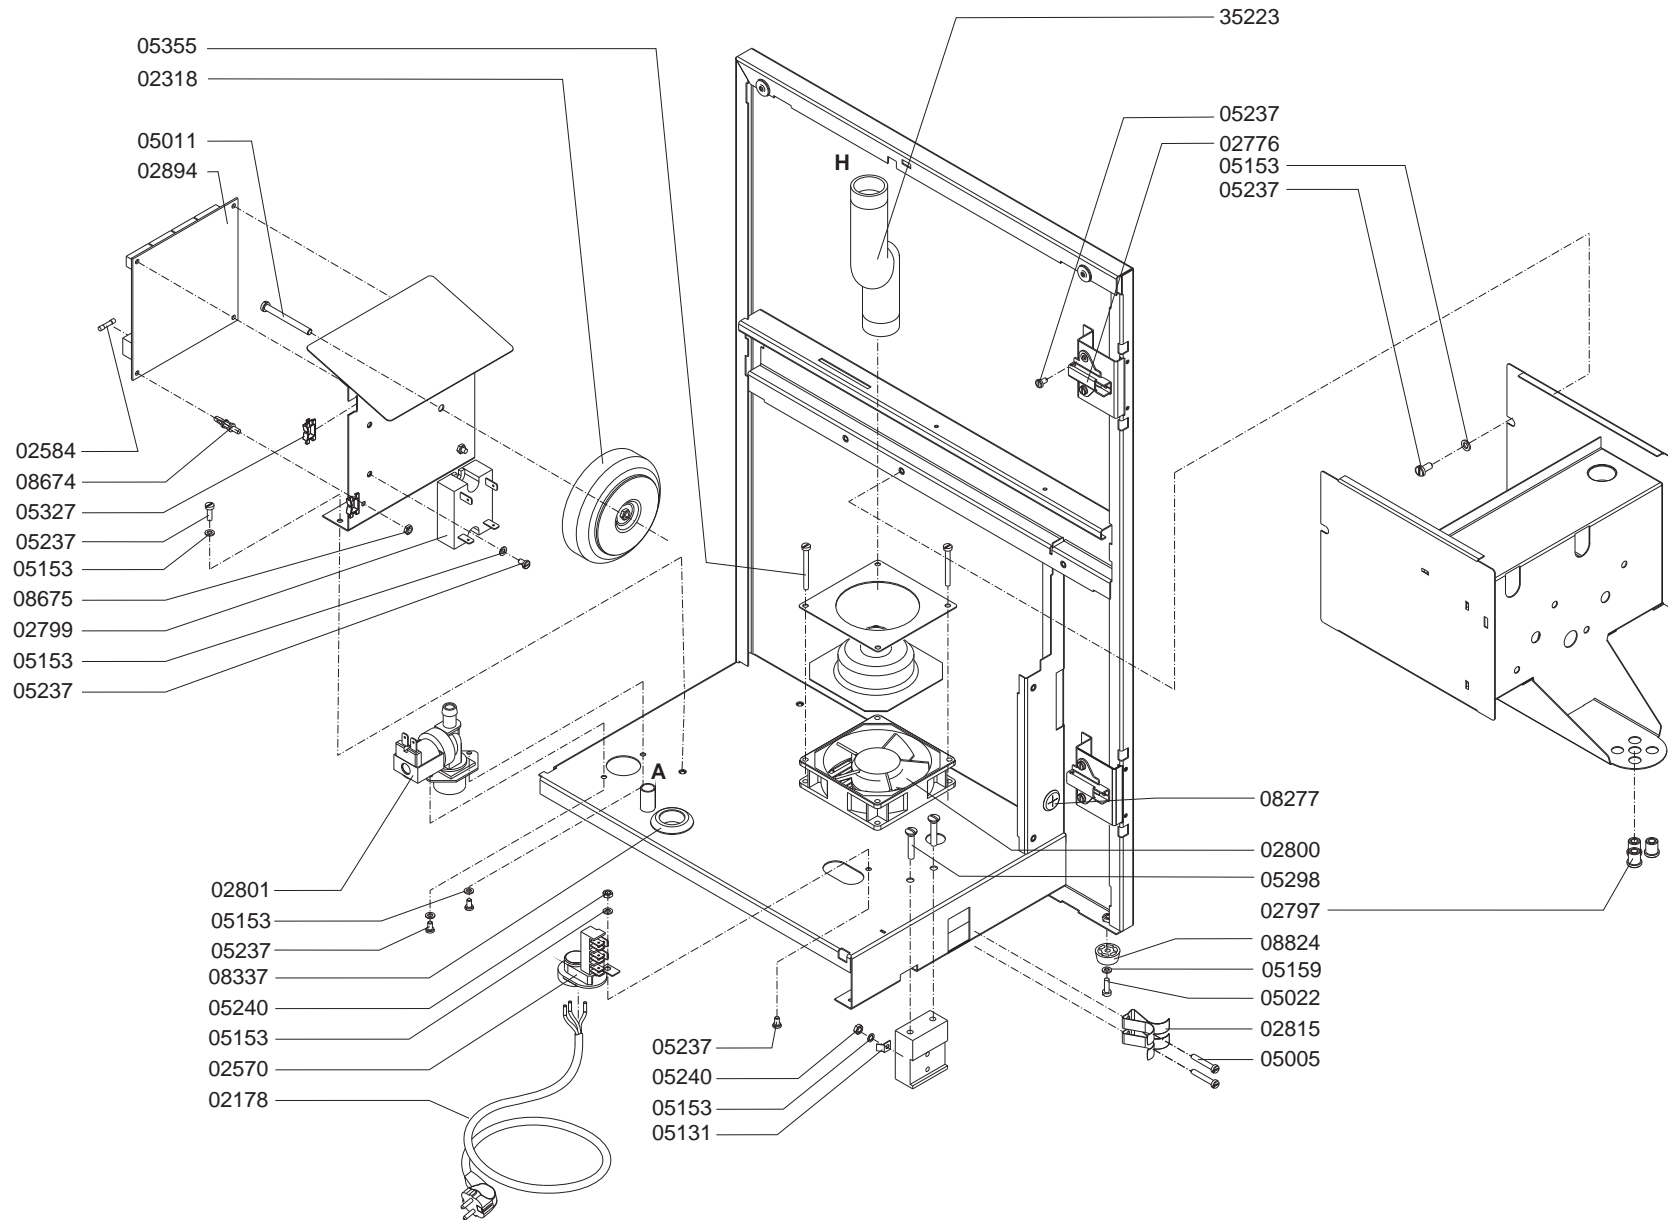

Type	: 2-PBD - ANTRACIET	From mach.nr.	: 2J18292	Page	: 1-4	Drawer	: A.V.
Artikel	: 10341	Date	: 06/00	Rev.	: 1 04-01-08	Date	: 25-08-03
Rated voltage	: 1N~ 220-240V 50-60Hz 3325W	Spare Part Info		***** Animo ® ***** Assen - Holland		www.animo.eu	

Type	: 2-PBD - ANTRACIET	From mach.nr.	: 2J18292	Page	: 2-4	Drawer	: A.V.
Artikel	: 10341	Date	: 06/00	Rev.	: 1 04-01-08	Date	: 25-08-03
Rated voltage	: 1N~ 220-240V 50-60Hz 3325W	Spare Part Info		***** Animo ***** Assen - Holland		www.animo.eu	

Type	: 2-PBD - ANTRACIET	From mach.nr.	: 2J18292	Page	: 3-4	Drawer	: A.V.
Artikel	: 10341	Date	: 06/00	Rev.	: 1 04-01-08	Date	: 25-08-03
Rated voltage	: 1N~ 220-240V 50-60Hz 3325W	Spare Part Info		***** Animo ® ***** Assen - Holland		www.animo.eu	