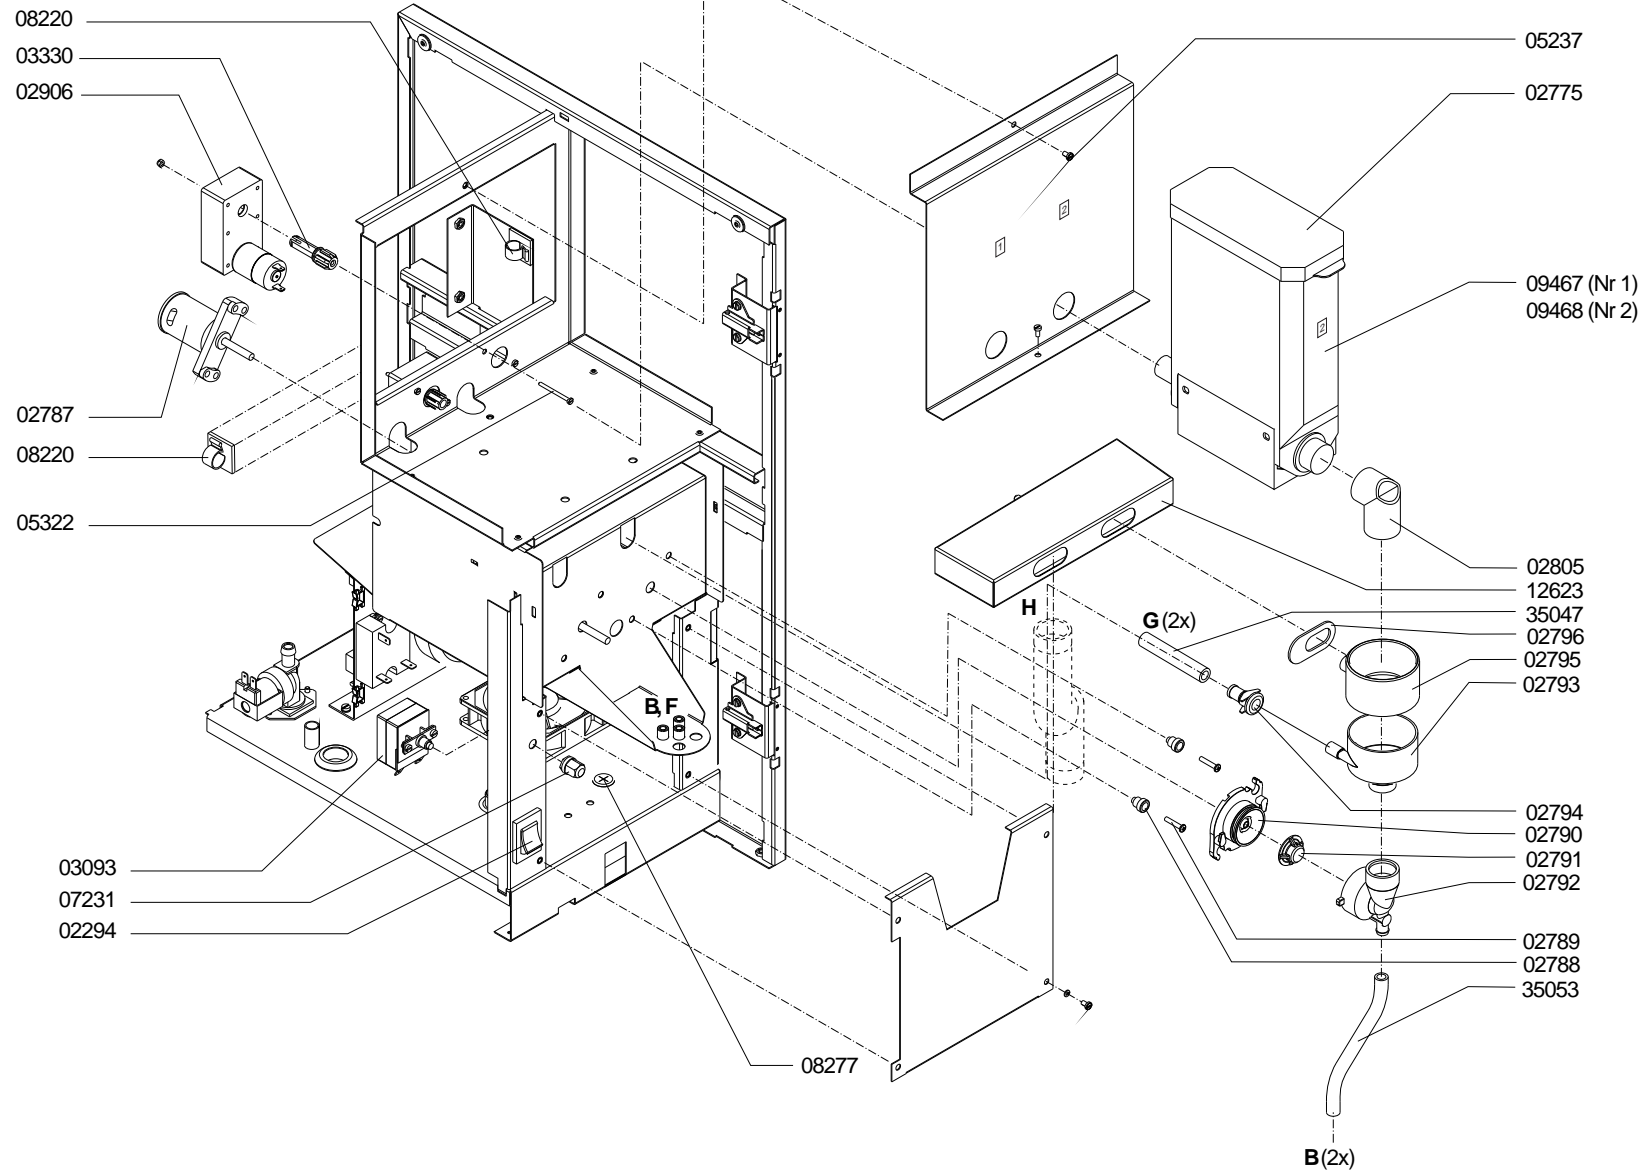

Type	: 2-PBD - ANTRACIET	From mach.nr.	: 2J18292	Page	: 1-4	Drawer	: A.V.
Artikel	: 10341	Date	: 06/00	Rev.	: 1 04-01-08	Date	: 25-08-03
Rated voltage	: 1N~ 220-240V 50-60Hz 3325W	Spare Part Info		***** Animo ® ***** Assen - Holland		www.animo.eu	

Type	: 2-PBD - ANTRACIET	From mach.nr.	: 2J18292	Page	: 2-4	Drawer	: A.V.
Artikel	: 10341	Date	: 06/00	Rev.	: 1 04-01-08	Date	: 25-08-03
Rated voltage	: 1N~ 220-240V 50-60Hz 3325W	Spare Part Info		***** Animo ***** Assen - Holland		www.animo.eu	