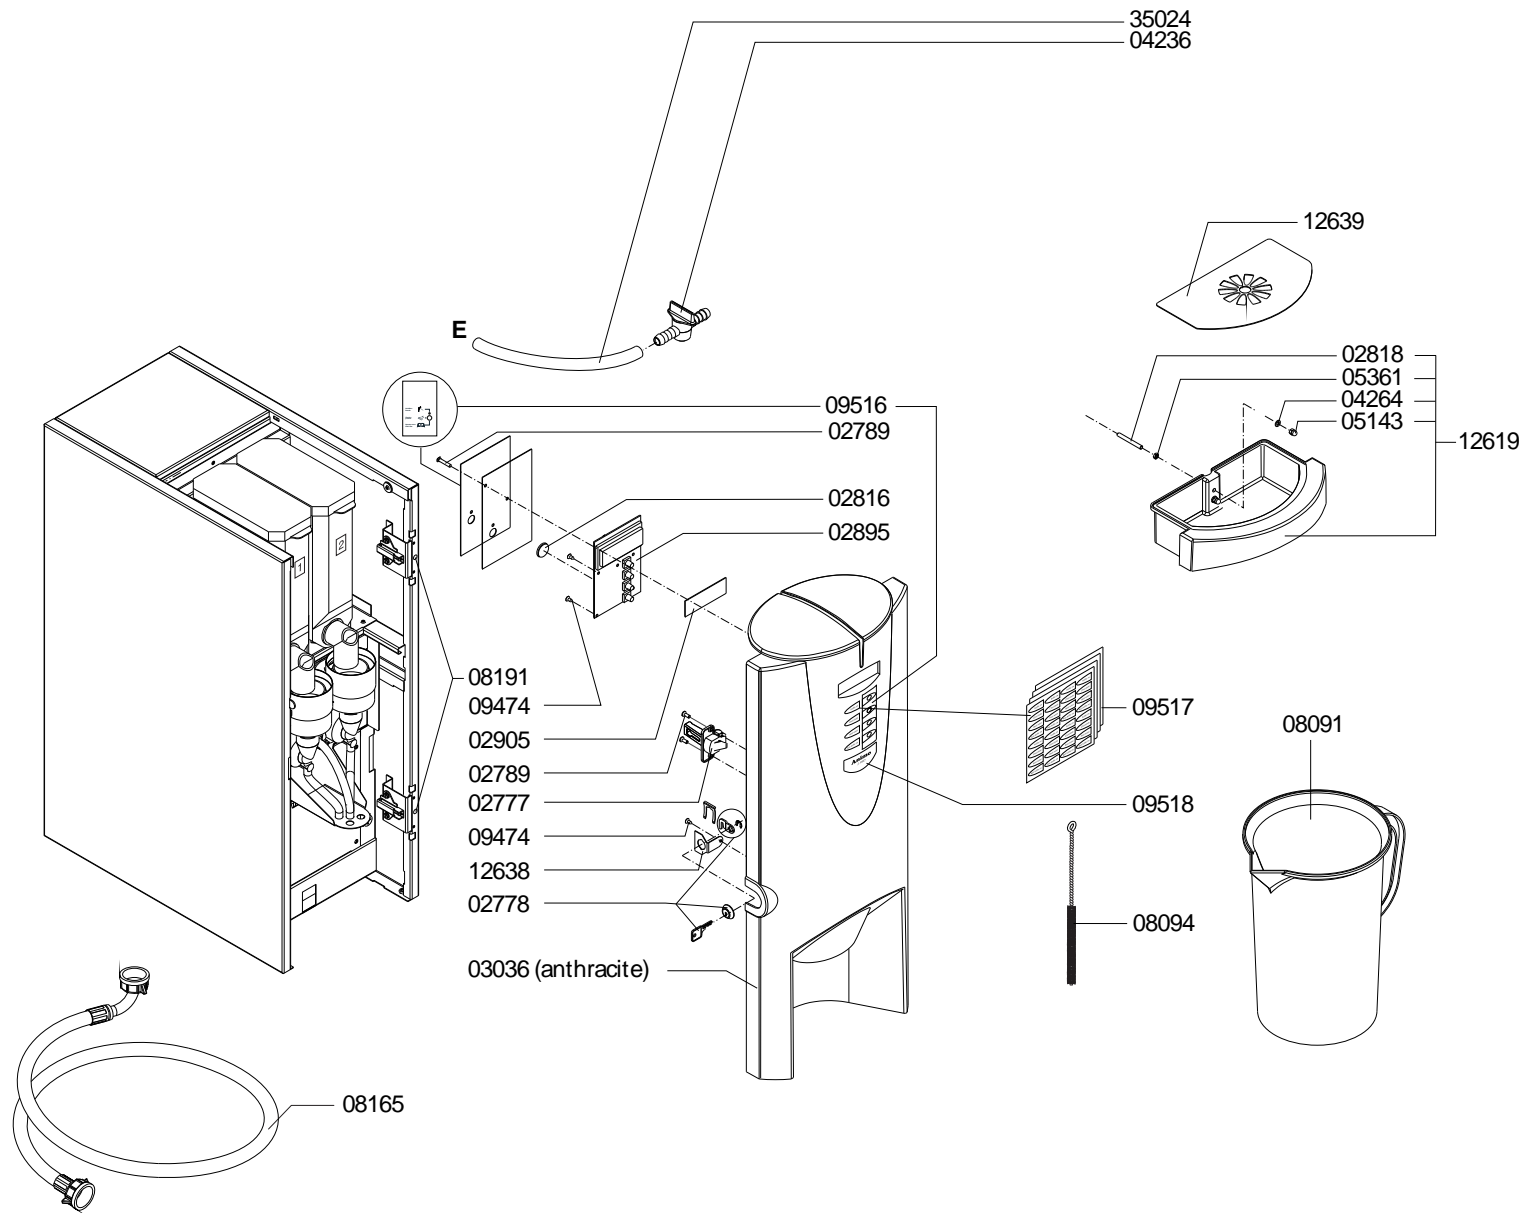

Type	: 2-PBD - ANTRACIET	From mach.nr.	: 2J18292	Page	: 1-4	Drawer	: A.V.
Artikel	: 10341	Date	: 06/00	Rev.	: 1 04-01-08	Date	: 25-08-03
Rated voltage	: 1N~ 220-240V 50-60Hz 3325W	Spare Part Info		***** Animo ® ***** Assen - Holland		www.animo.eu	

Type	: 2-PBD - ANTRACIET	From mach.nr.	: 2J18292	Page	: 2-4	Drawer	: A.V.
Artikel	: 10341	Date	: 06/00	Rev.	: 1 04-01-08	Date	: 25-08-03
Rated voltage	: 1N~ 220-240V 50-60Hz 3325W	Spare Part Info		***** Animo ***** Assen - Holland		www.animo.eu	

Type	: 2-PBD - ANTRACIET	From mach.nr.	: 2J18292	Page	: 3-4	Drawer	: A.V.
Artikel	: 10341	Date	: 06/00	Rev.	: 1 04-01-08	Date	: 25-08-03
Rated voltage	: 1N~ 220-240V 50-60Hz 3325W	Spare Part Info		***** Animo ® ***** Assen - Holland		www.animo.eu	

Type	: 2-PBD - ANTRACIET	From mach.nr.	: 2J18292	Page	: 4-4	Drawer	: A.V.
Artikel	: 10341	Date	: 06/00	Rev.	: 1 04-01-08	Date	: 25-08-03
Rated voltage	: 1N~ 220-240V 50-60Hz 3325W	Spare Part Info		***** Animo ® ***** Assen - Holland		www.animo.eu	