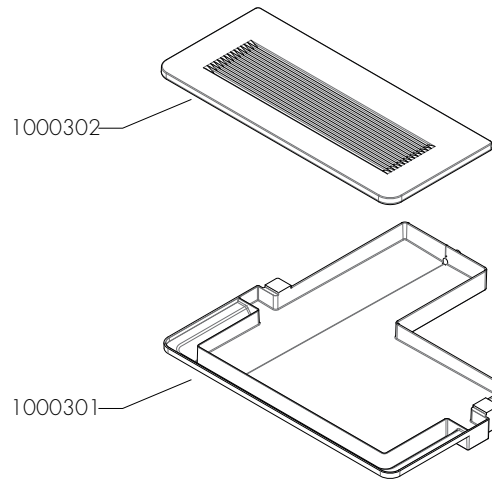

1004715	OPTIFRESH BEAN 1 NG
1004716	OPTIFRESH BEAN 2 NG
1004717	OPTIFRESH BEAN 3 NG
1004718	OPTIFRESH BEAN 4 NG

*Recomended Spare Part

Type : OPTIFRESH BEAN NG 2.0
 Articulenumber : see page 1

From mach. nr. : 4Y 34314
 Date : 12 - 2015