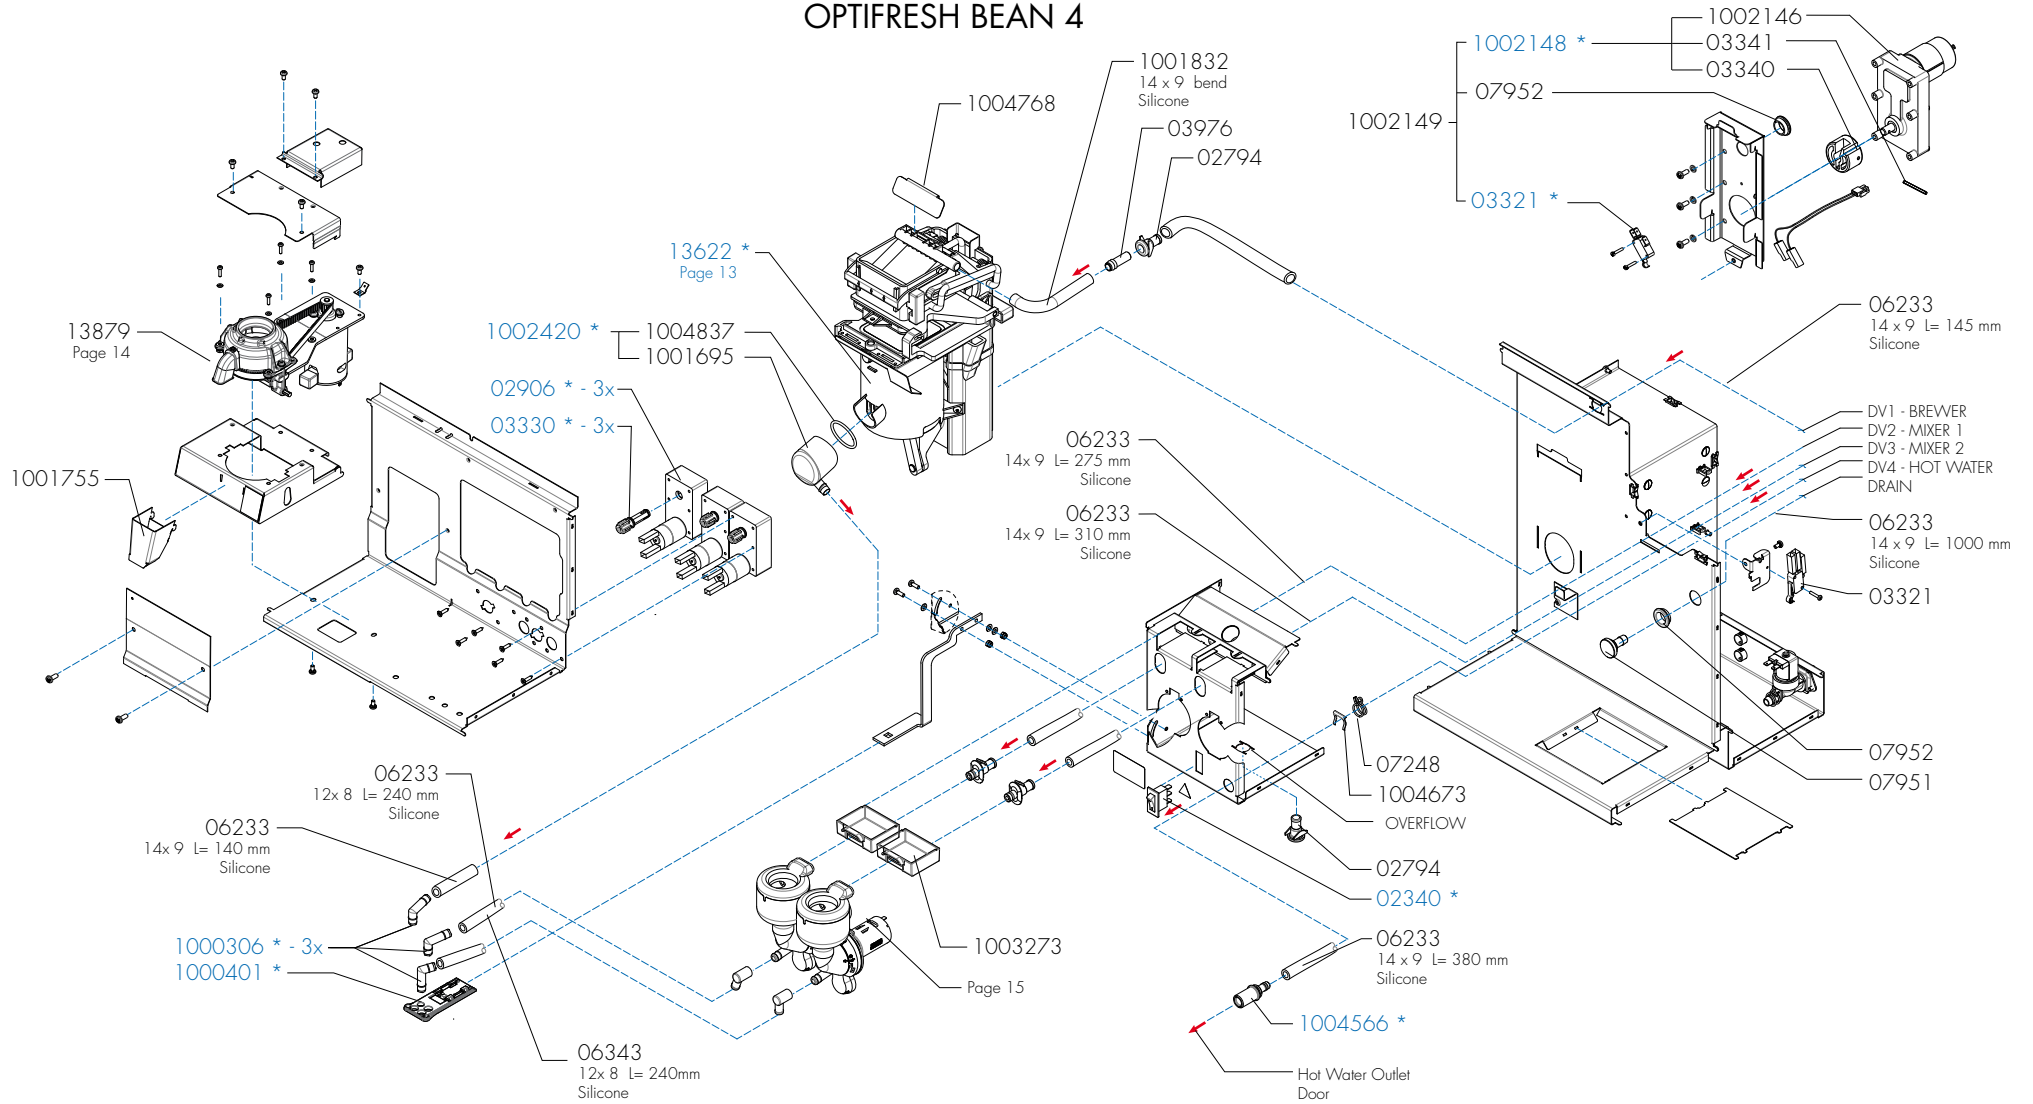

Spare Parts Info

ANIMO

www.animo.eu

OPTIFRESH BEAN 4

*Recommended Spare Part

Type : OPTIFRESH BEAN NG 2.0
 Articulenumber : see page 1

From mach. nr. : 4Y 34314
 Date : 12 - 2015

Page : 7 - 22
 Rev : 1