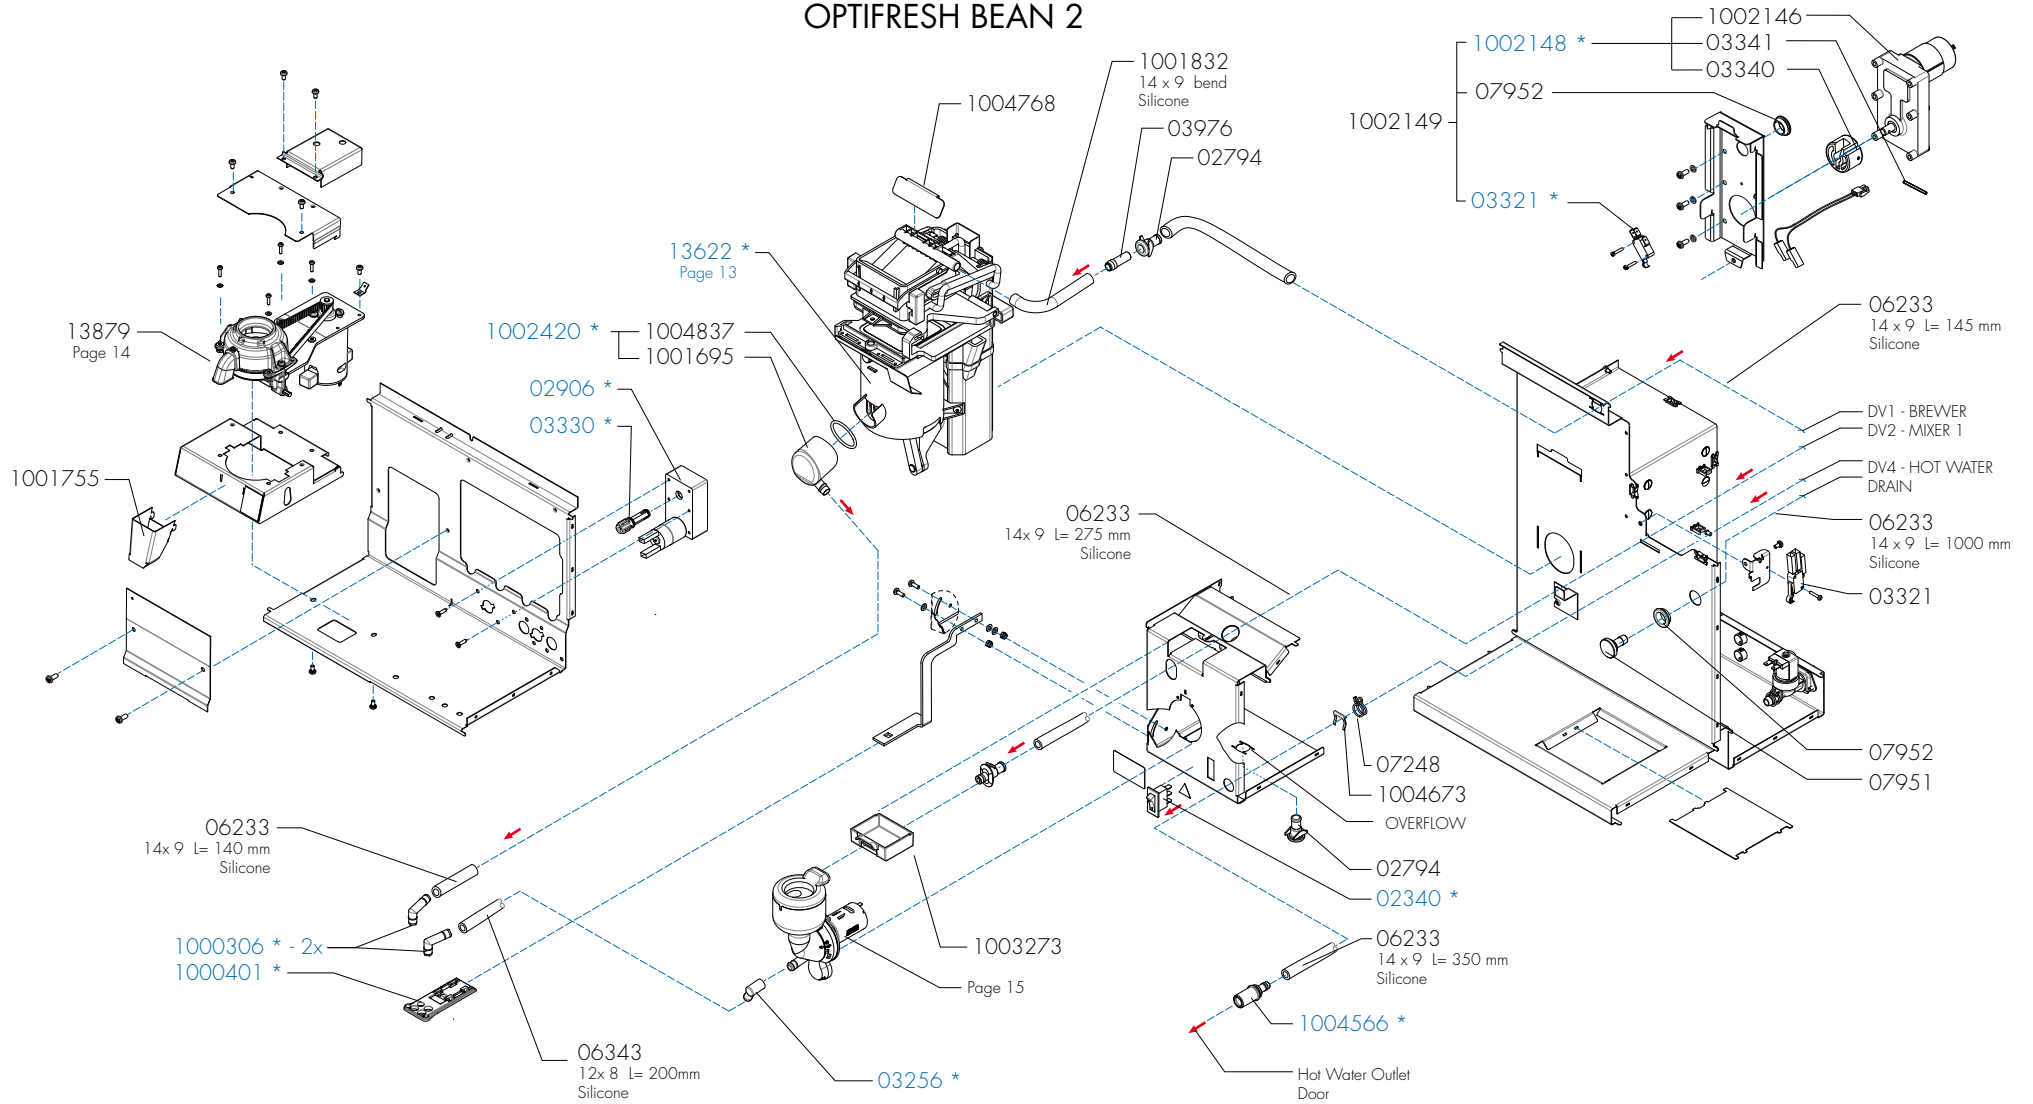

Spare Parts Info

ANIMO

www.animo.eu

OPTIFRESH BEAN 2

*Recommended Spare Part

Type : OPTIFRESH BEAN NG 2.0
 Articulenumber : see page 1

From mach. nr. : 4Y 34314
 Date : 12 - 2015

Page : 5 - 22
 Rev : 1