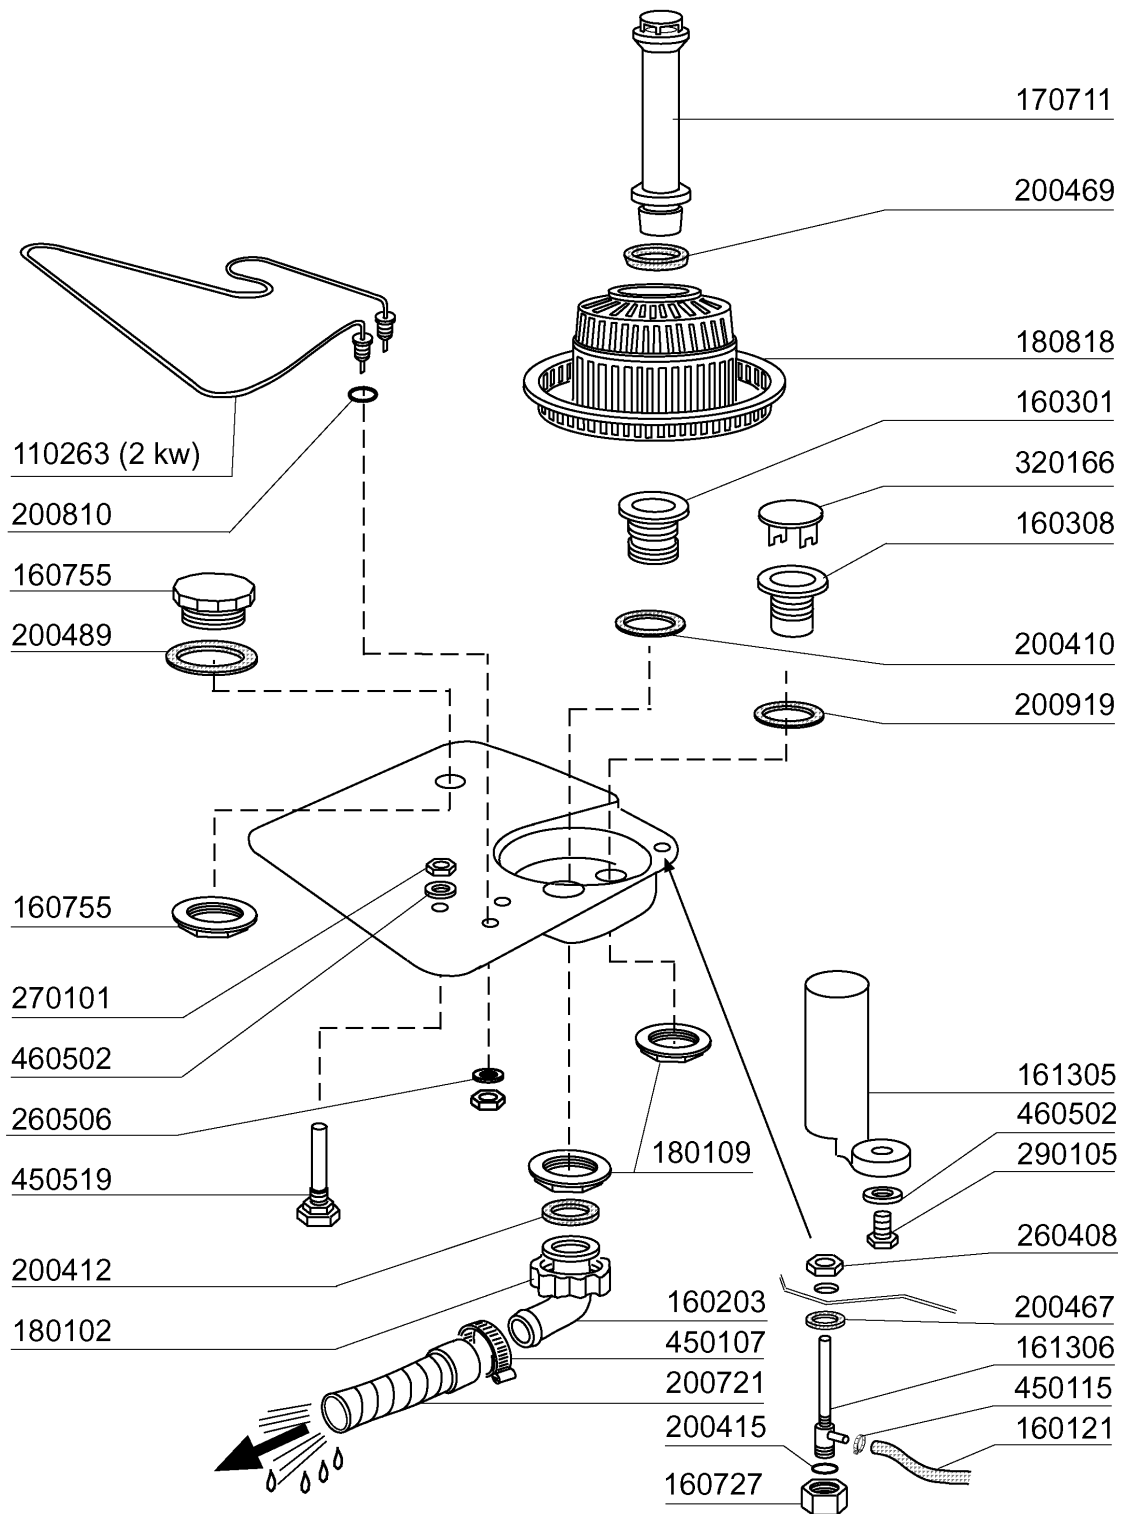

Kode	Bezeichnung	Preis
160804	Dichtung D.6	
190203	Unterkniehalt.was/nachs.f2-45-55-80	
190215	Obere Wascharmsupport Für Fc-serie	
190617	Buchse	
191068	Untere Wascharmsupport Fc-serie	
191069	Wascharmzenter Für Fc-serie	
191070	Mutter Für Wascharmzenter -fc-	
200415	Dutral Dichtung -f2 18,5x10x3	
200806	O-ring 2,62x13,10x18,34	
200820	O-ring151 46,99x5,33x57,6	
200829	O-ring 81,92x92,58x5,33	
260106	Schraube Te6x25	
260404	Rostfr.stahlern.muetter D6 Uni 5588	
260504	Rostfr.st.flachschiebe D6	
260512	Rostfr.st.growerschiebe D6	
261005	Schraube Wascharmsup F2-b41	
320161	Spritzschütz Für Obere Wascharm Fc	
420548	Wascharm Fc (stahl)	
420550	Wascharm Fchr-fchrt	

Kode	Bezeichnung	Preis
190203	Unterkniehalt.was/nachs.f2-45-55-80	
190215	Obere Wascharmsupport Für Fc-serie	
200787	Ansaugschlauch Fc53-544-hr	
200789	Druckschlauch Fc	
200791	Waschschlauch Unten/oben	
200792	Waschschlauch Ober+unten Fc54-544	
260103	Schraube Te 6x12	
260126	Schraube Te 5x12	
260404	Rostfr.stahlern.muetter D6 Uni 5588	
260511	Growerscheibe D.5	
260512	Rostfr.st.growerschiebe D6	
260538	Schiebe 18x6x1,5 Stahl	
331922	Winkel Fuer Pumpe "f"	
450105	Schlauchs. H=12,2 26-38	
450107	Schelle Fe Zn 38-50 H=12,2	
450135	Schelle Fe Zn 44-56 H=12,2	