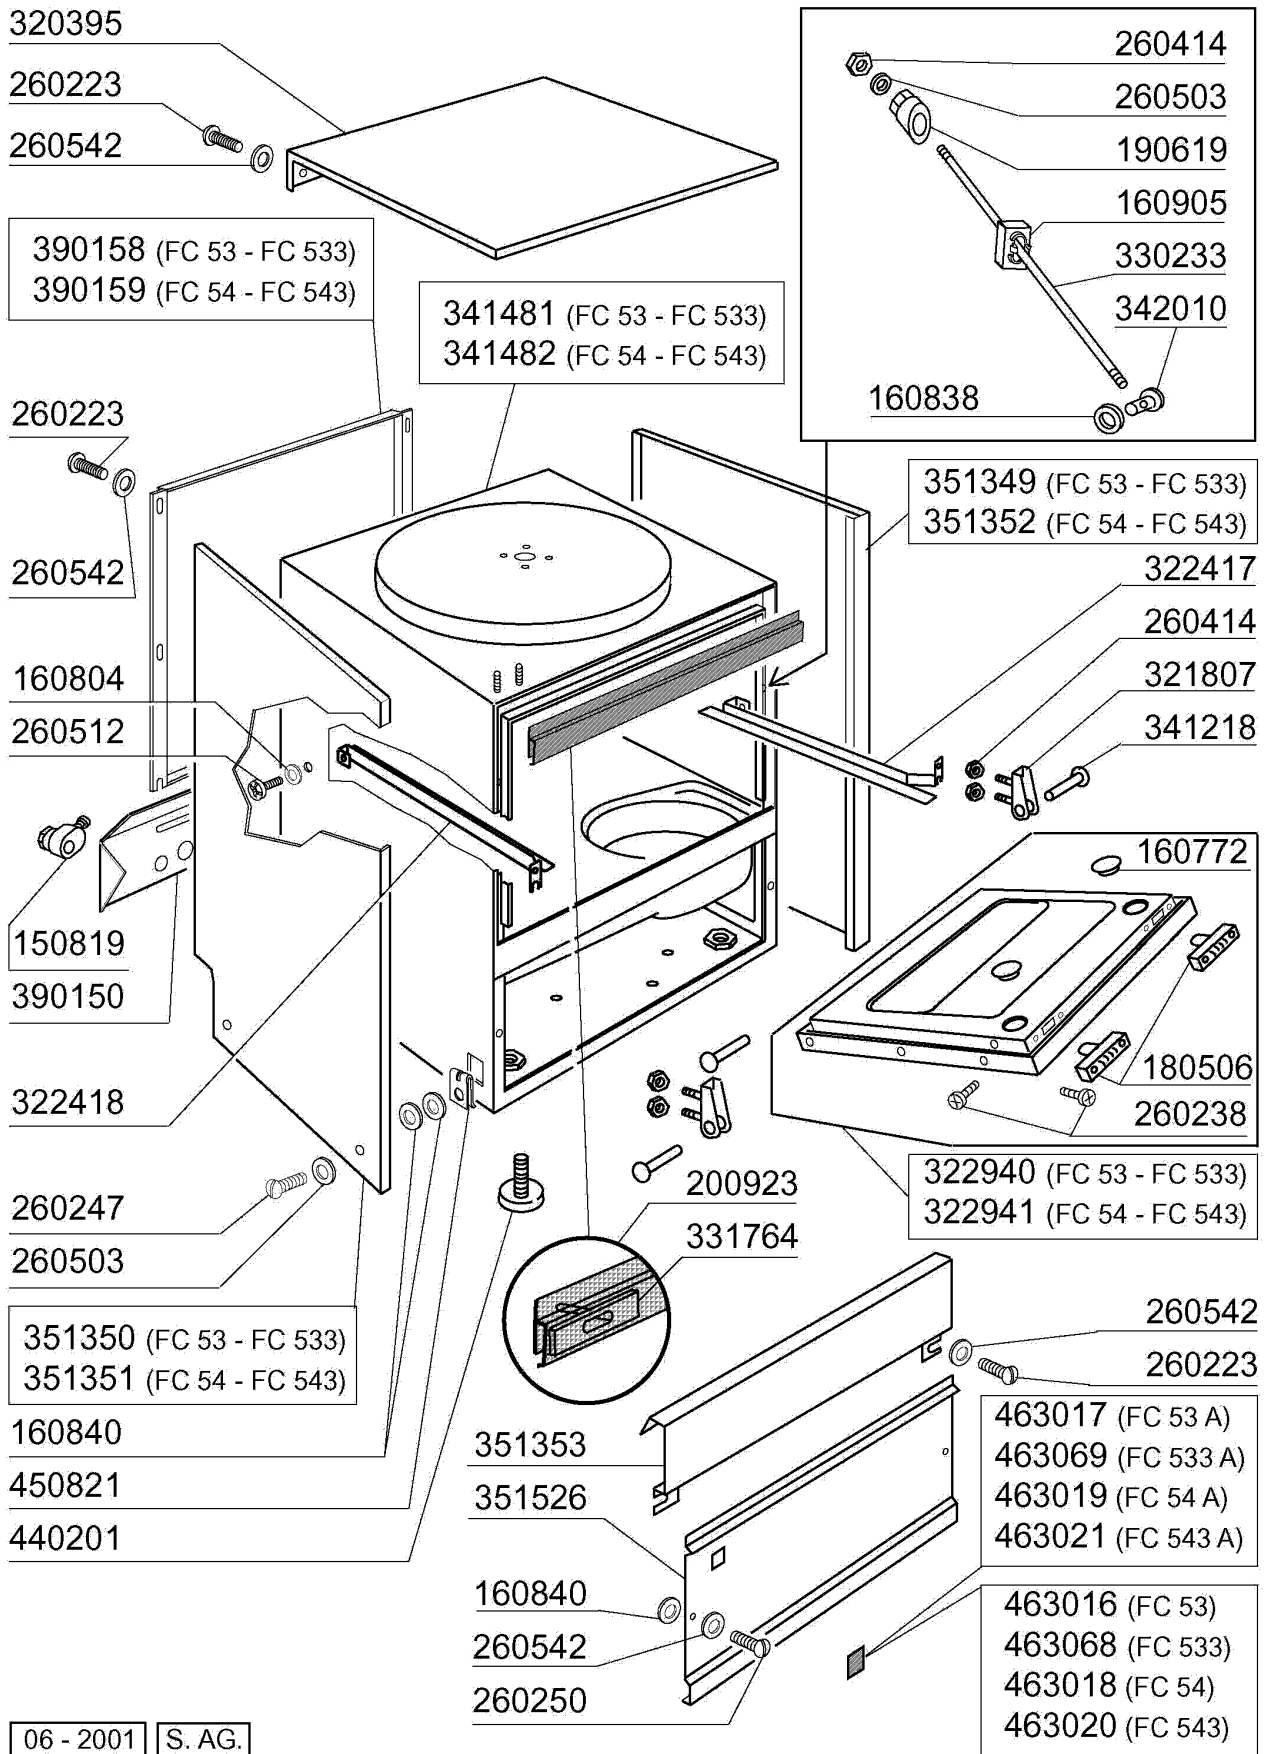

10/94

FC 544

10/94

FC HR ...

10/94

FC ... / A

10/94

Kode	Bezeichnung	Preis
150819	Kabeldurchgang Pg16 Mit Loch	
160772	Pfropfen Für Tür (br-bc-fc)	
160804	Dichtung D.6	
160838	Gleitring Für Zugstange Fc	
160840	Gleitring	
160905	Gleitplatte F. Zugstange	
180506	Schnappverschluss Br-bc-fc	
190619	Gesperre Der Zugstange B-f-r	
200923	Türdichtung	
260223	Rostfr.st Sonderschraube Tb5x12 304	
260238	Tb-schraube M4x10 Griffbefestigung	
260247	Schraube Tcb 5x16	
260250	Schraube Tb 5x20	
260414	Selbst-sichernde Mutter M5	
260503	Rostfr.st.flachscheibe D5 Uni 6592	
260512	Rostfr.st.growerschiebe D6	
260542	Schiebe D.5	
320395	Abdeckung Fc	
321807	Türscharnier Für Fc-serie	
322417	Rechte Führung Fc	
322418	Linke Führung Fc	
322940	Tür Fc53-fc53a	
322941	Tür Fc54-543-544-hr	
330233	Zustange	
331764	Befest.platte Für Türdichtung B-f	
341218	Scharnierstift B-f-g	
341481	Karosserie Fc53/53a	
341482	Karosserie Fc54-543-544-hr	
342010	Stift Für Zugstange Fc	
351349	Seitliche Tafel Fc53	
351350	Seitliche Tafel Fc53	
351351	Linke Wand Fc54-544-543-hr	
351352	Rechte Wand Fc54-543-544-hr	
351353	Frontpanel Fc	
351526	Unt.frontpaneel	
390150	Untere Tafel Fc (hinter)	
390158	Hintere Tafel Fc53a	
390159	Hintere Tafel Fc54a	
440201	Gummifuss D.60x10	
450821	Fastener Snu 3634 17 00 M5	
463016	Fc53 Platte	
463017	Fc53a Platte	
463018	Fc54 Platte	
463019	Fc54a Platte	
463020	Name Fc543	
463021	Fc543a Platte	
463068	Fc533 Platte	
463069	Fc533a Platte	