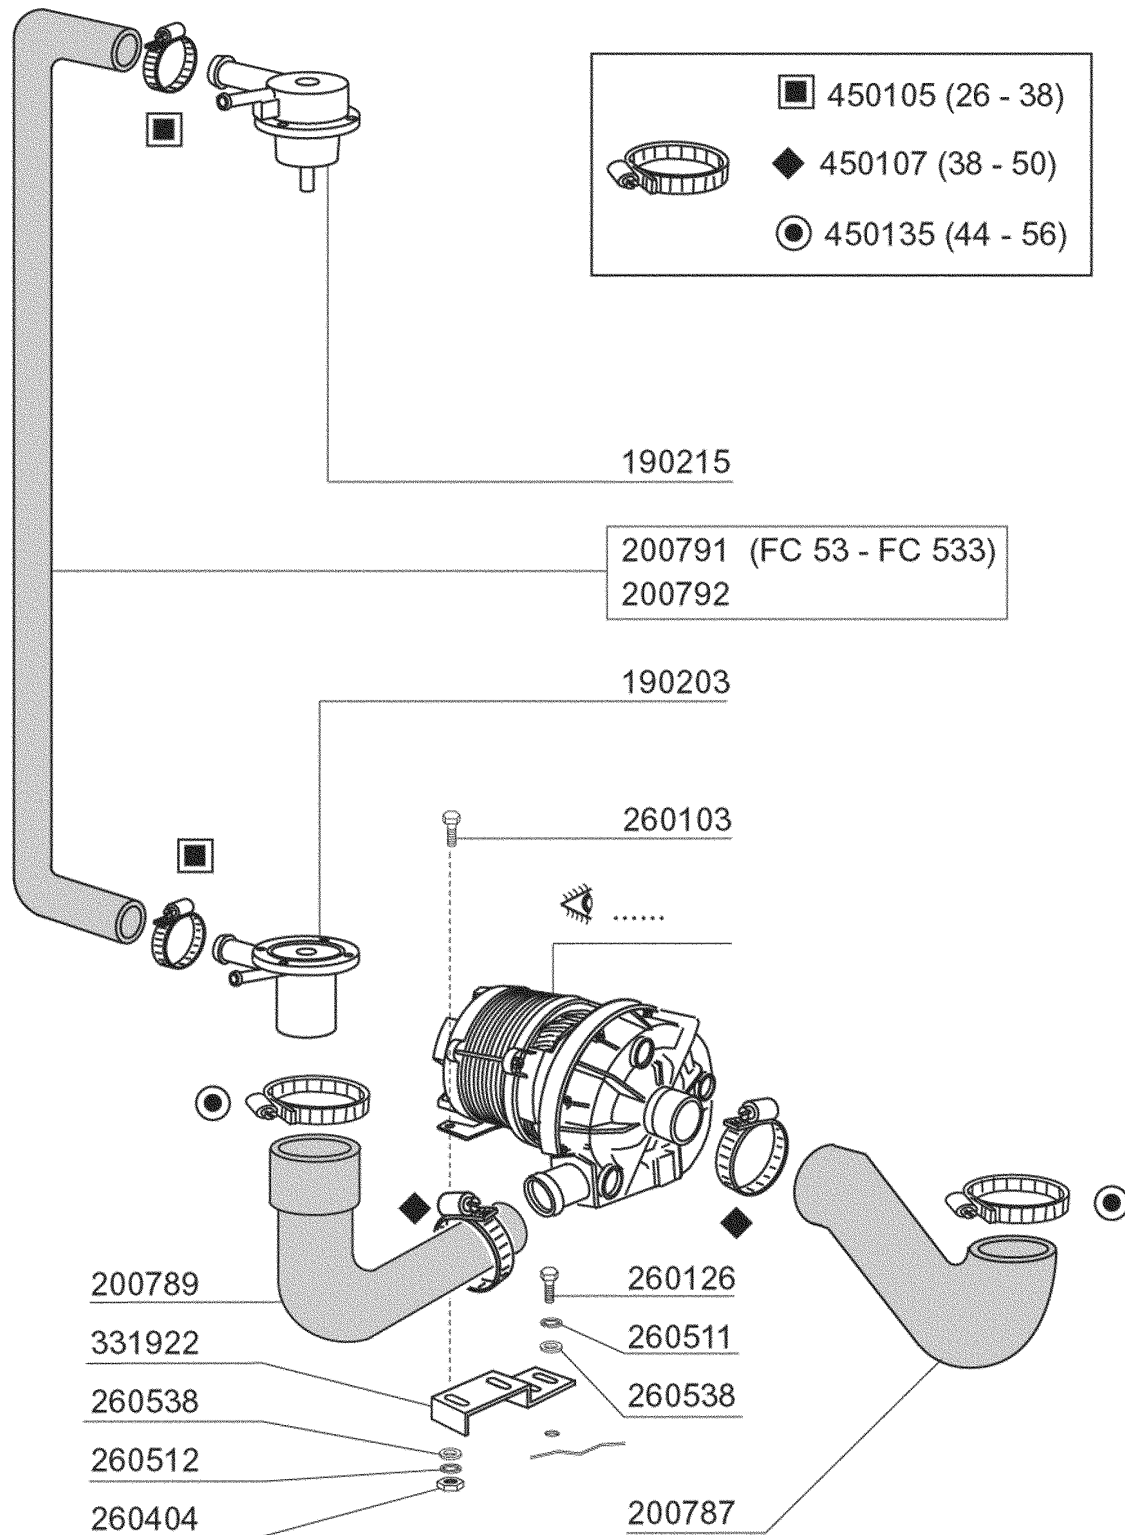

3551/04/00

430332

Kode	Bezeichnung	Preis
110263	Takheizkörper 2000w 230v Fc	
160121	Schlauch Epdm D. 5 X 9	
160203	Kniestueck 1"1/2 N-s-f-c /ablauf	
160301	Ablaufstutzen 1"1/2 C-s-n	
160308	Ansaugstutzen Fc	
160727	Pfropfen 1/2 Ntp Cap	
160755	Pfropfen Für Masch.ohne Entkalker	
161305	Luftfalle F45-80	
161306	Schlauch Für Luftfalle F45-80	
170711	Standrohr Fc	
180102	Gewinding F.ablaufst.1"1/2 F45-55	
180109	Klemmring 1 1/2"	
180818	Tankfilter Für Fc	
200410	Dichtung Ablauf 1 1/2" 65x47x2	
200412	Dichtung Ablauf1 1/2" 45x33x3	
200415	Dutral Dichtung -f2 18,5x10x3	
200467	Dutr. Dichtung F.luftfalle	
200469	Standrohrdichtung 45x35,5x7	
200489	Dichtung 81x68x3	
200721	Ablaufschlauch 28x35 2mt.	
200810	O-ring 2,62x9,92x15,16 F Glaesersp	
200919	Dichtung Für Fc-ansaugstutzen	
260408	Mutter D.12	
260506	Rostfr.st.flachscheibe D10	
270101	Sechswinkl.gegenmutter.1/2"	
290105	Te-ms-stopfen 1/2"	
320166	Deflektor Für Fc-serie	
450107	Schelle Fe Zn 38-50 H=12,2	
450115	Elastische Schelle D. 8,3/7,8	
450519	Schutzhülle Für Tankthermostat F-c	
460502	Asbestdichtung 30x21x2 C34-r	

Kode	Bezeichnung	Preis
190203	Unterkniehalt.was/nachs.f2-45-55-80	
190215	Obere Wascharmsupport Für Fc-serie	
200787	Ansaugschlauch Fc53-544-hr	
200789	Druckschlauch Fc	
200791	Waschschlauch Unten/oben	
200792	Waschschlauch Ober+unten Fc54-544	
260103	Schraube Te 6x12	
260126	Schraube Te 5x12	
260404	Rostfr.stahlern.muetter D6 Uni 5588	
260511	Growerscheibe D.5	
260512	Rostfr.st.growerschiebe D6	
260538	Schiebe 18x6x1,5 Stahl	
331922	Winkel Fuer Pumpe "f"	
450105	Schlauchs. H=12,2 26-38	
450107	Schelle Fe Zn 38-50 H=12,2	
450135	Schelle Fe Zn 44-56 H=12,2	