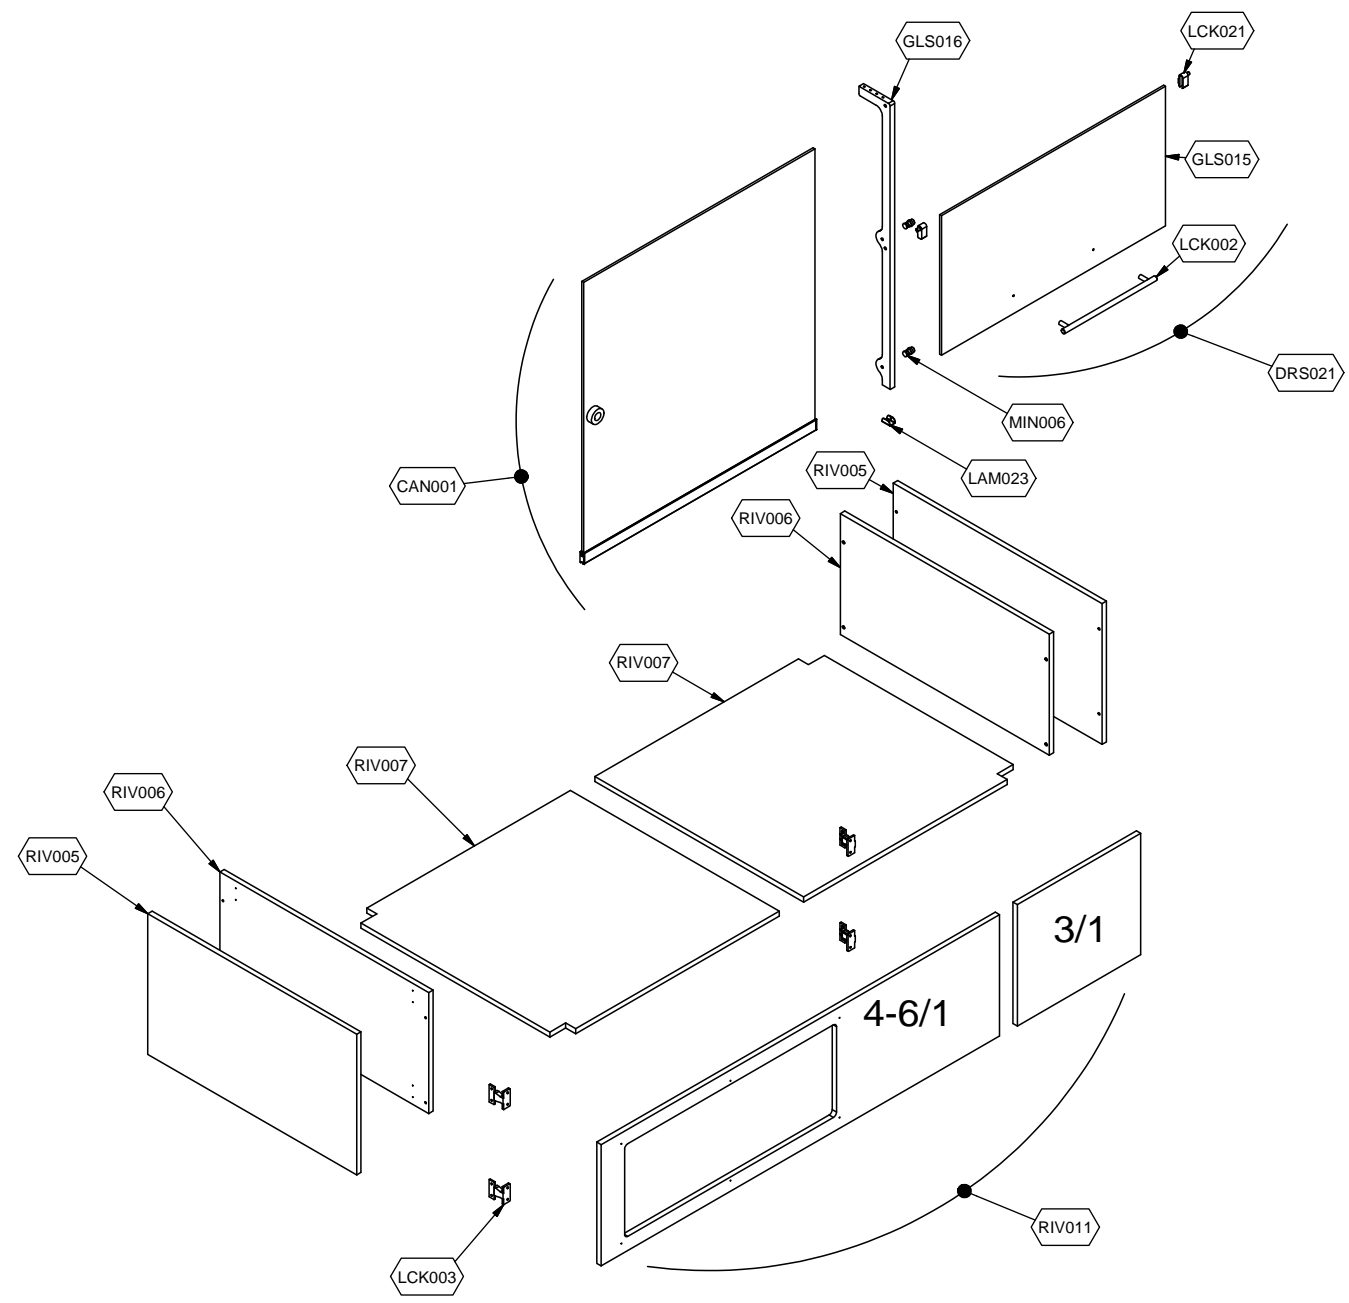

## Exploded View

Validity: 08/04/2016

9BESS3FIFWA28	ESSENCE 3I VASCA REF.VENT WENGE PLATINUM
ESP822	ESSENCE BLUE PLATINUM 3-1

Ref. Drawing	Code	Description
AEV001	73688952	ASS.EVAP.VETRINA RINF.DROP-IN 3/1
AUM001	74837151	FILTRO ARIA EVAP.VENT RINF.DROP-IN 3/1
AUM004	74700708	SERBATOIO VERT.L.0,58(65/204VS00)
CMP001	74865634	COMPR.NT6226GK MBP CSCR 230V/50HZ R404A
CND001	74837117	CONDENS.400X108XH286 11TX5R3/8"PA3.2MM
DRS001	73668622	ASS.PORTA VETRO VETRINA+MAGNETE 3-1
ECP001	74867018	PARTI ELETTR.COMPR. NT6226GK
EVA001	74839122	EVAP.VENT.DROP-IN 3-4/1
FAN001	74845180	VENTIL.FMI WE5G25A23M451E+GRIGLIA
FAN003	74845038	VEN.EMMEVI TGA 60/3-300/40 055V 230V 51W
GLS001	74776782	CR.DRITTO SUP.P.S.VETRINA DROP-IN 3/1
GLS004	74776292	CR.DRITTO FIANCO P.S.VETRINA DROP-IN
GLS006	74776642	CR.MENSOLA PIANO SUP. VETR. DROP-IN 3-1
GLS007	74776632	CR.MENSOLA PIANO MED. VETR. DROP-IN 3-1
GLS008	74776662	CONVOGLIATORE ARIA VETRINA DROP-IN 3/1
GRD001	74845182	GRIGLIA FE.A CESTELLO X VENT.D.250
GRD002	74847181	GRIGLIA EVAP.VENT.RINF.DROP-IN 3/1
INT001	74742008	INT.NERO ON-OFF 16A SH JS-608FA-O-B-6
INT002	74742017	INTERR.ARANC.LAMP 16A B418C1H1X0000 MOLV
INT004	75956088	RELE FINDER 30A 65-31 230V 50-60HZ
LAM001	72539780	LAM.SUPP.UCE BA VENT.RINF.3/1 DROP-IN
LAM002	72539782	GRIGLIA AEREAZ.BA VENT.RINF.3/1 DROP-IN
LAM003	72556044	LAM.SUPP.VASCH.GRBF 151 530*20
LAM005	72539391	LAM.COP.EVAP.RINF.DROP-IN 3/1
LAM006	72538682	CONVOGLI.ARIA POST.VET.RINF.DROP-IN 3/1
LAM007	72538672	CONVOGLI.ARIA ANT.VET.RINF.DROP-IN 3/1
LAM008	74707262	VASSOIO VASCA VENTILATA DROP-IN