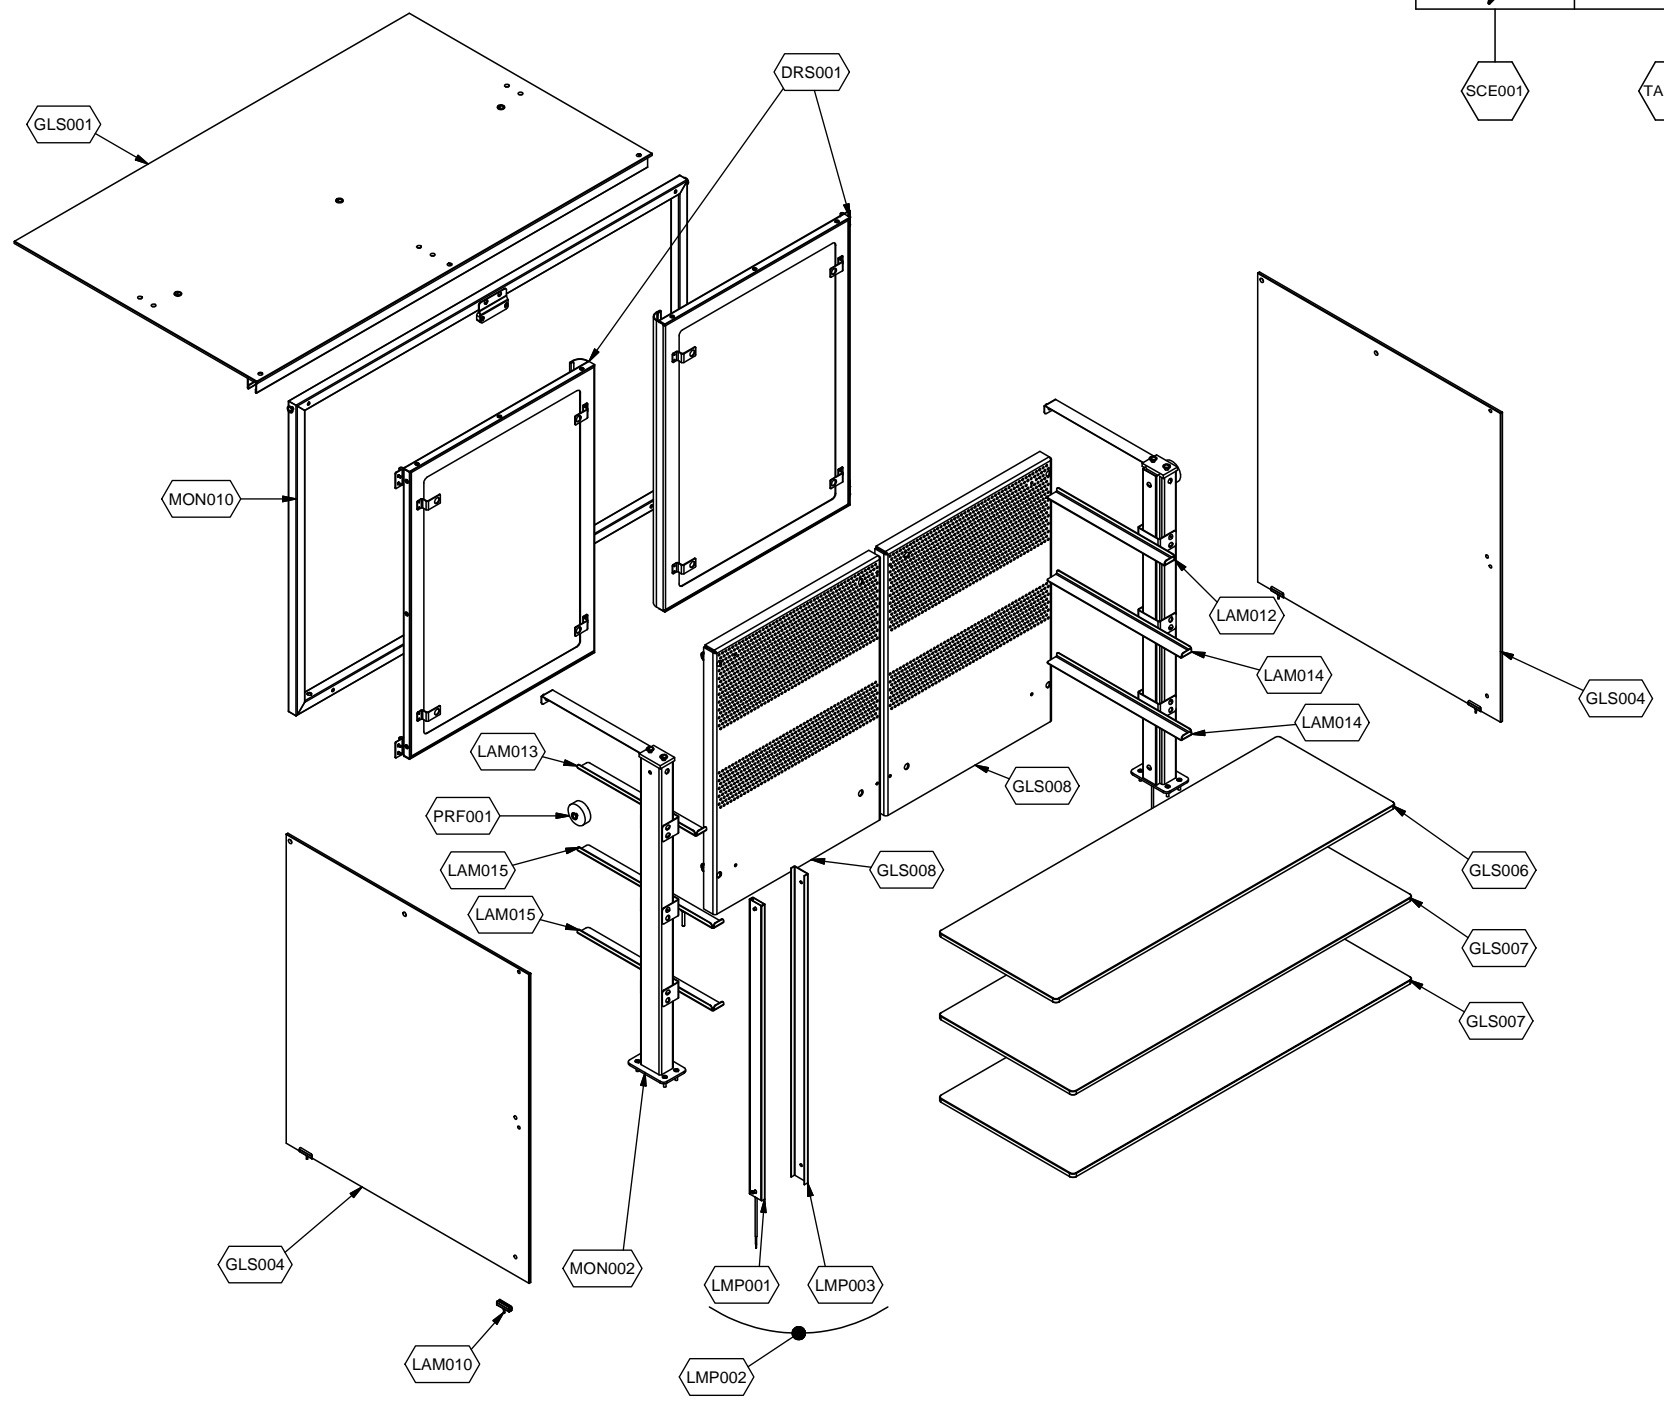

PARAM.	OPTIONAL

SCE001

TAR001

OPT