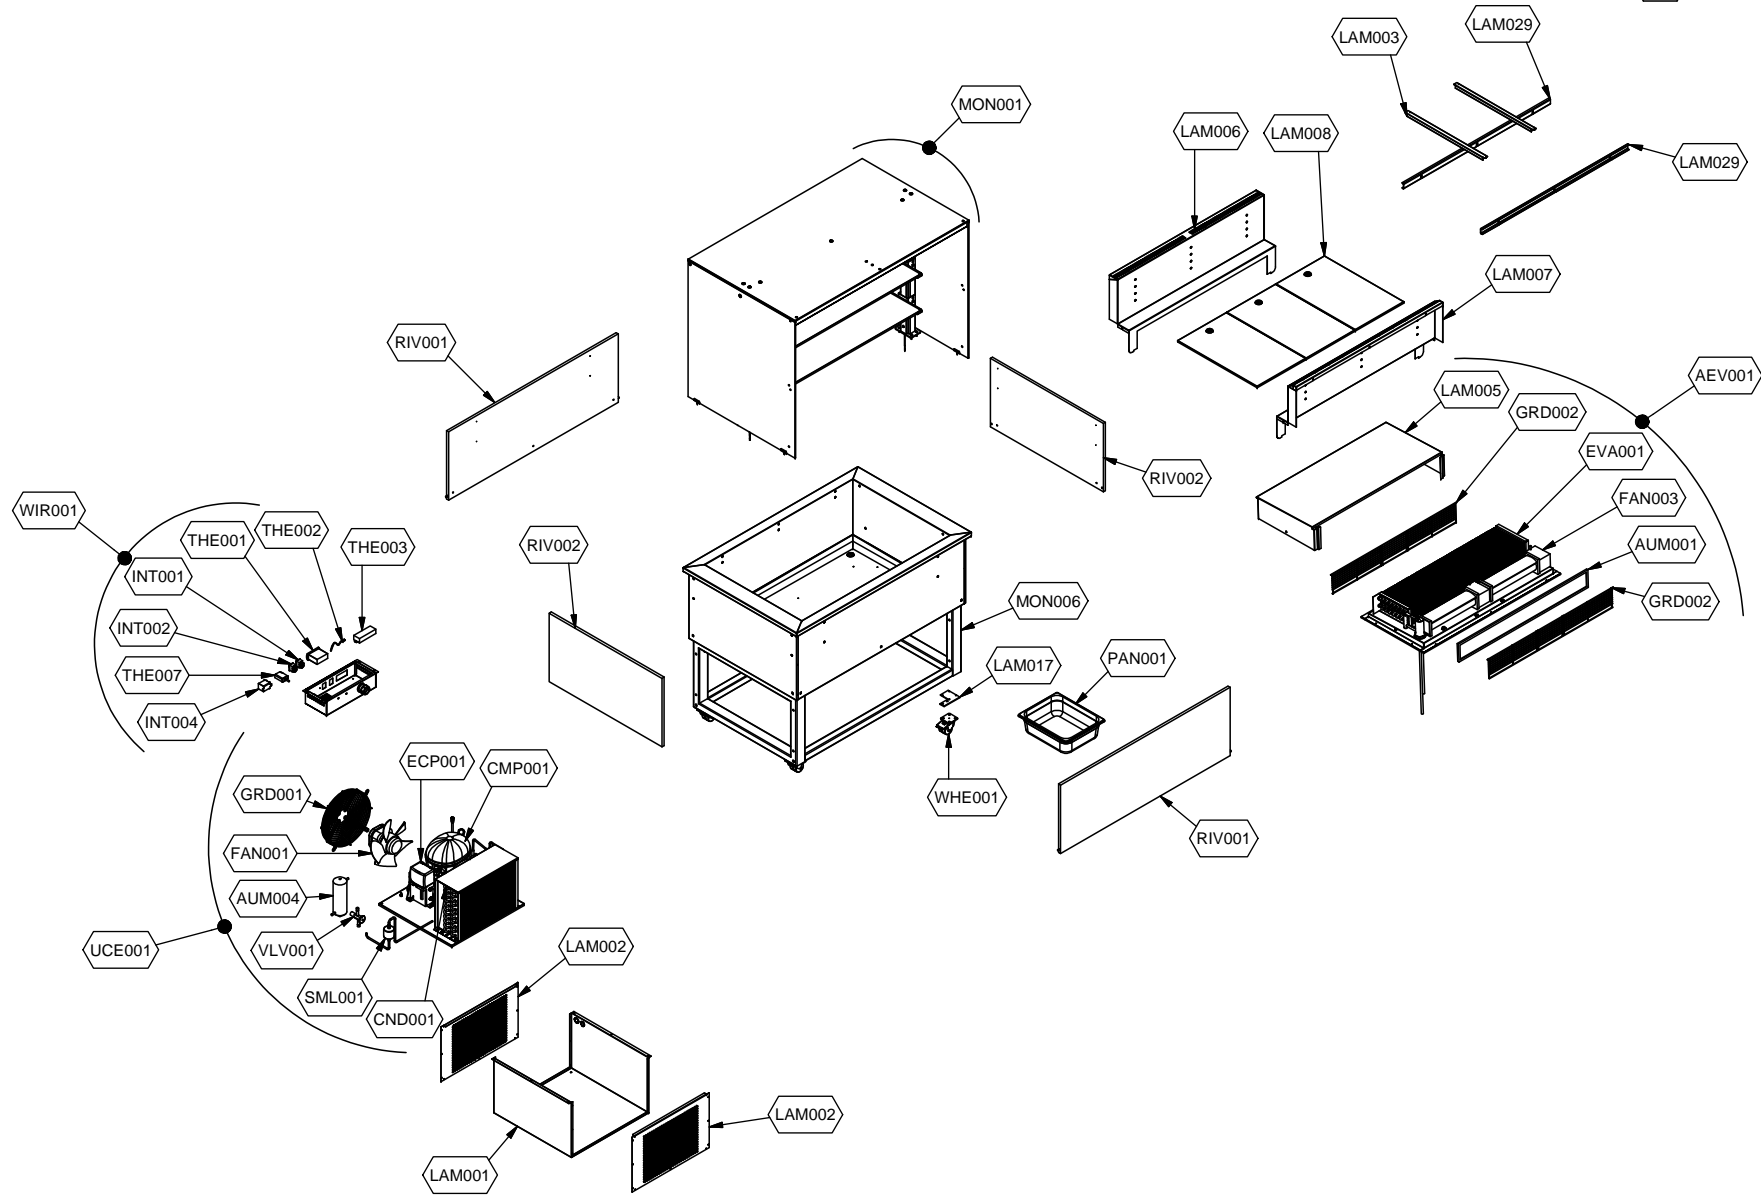

# Kühlung Self-Service-Kühlvitrine mit Entnahmeklappen

Artikel-Nr.

651151 (9BESS3FIFWA28 / ES-BLUE PLAT 3W DF)

---

## Explosionszeichnung / Ersatzteile

---

Bitte bei Ersatzteilbestellung immer Artikelnummer und Seriennummer mit angeben!

	PARAM.	OPTIONAL
SCE001	TAR001	OPT

	PARAM.	OPTIONAL
		

SCE001

TAR001

OPT

Cod. OPT020

Denominazione: ESPLOSO ACCESSORI PLATINUM

Data: 16/06/14

INDICE DI MODIFICA: 00

	PARAM.	OPTIONAL
		

SCE001

TAR001

OPT