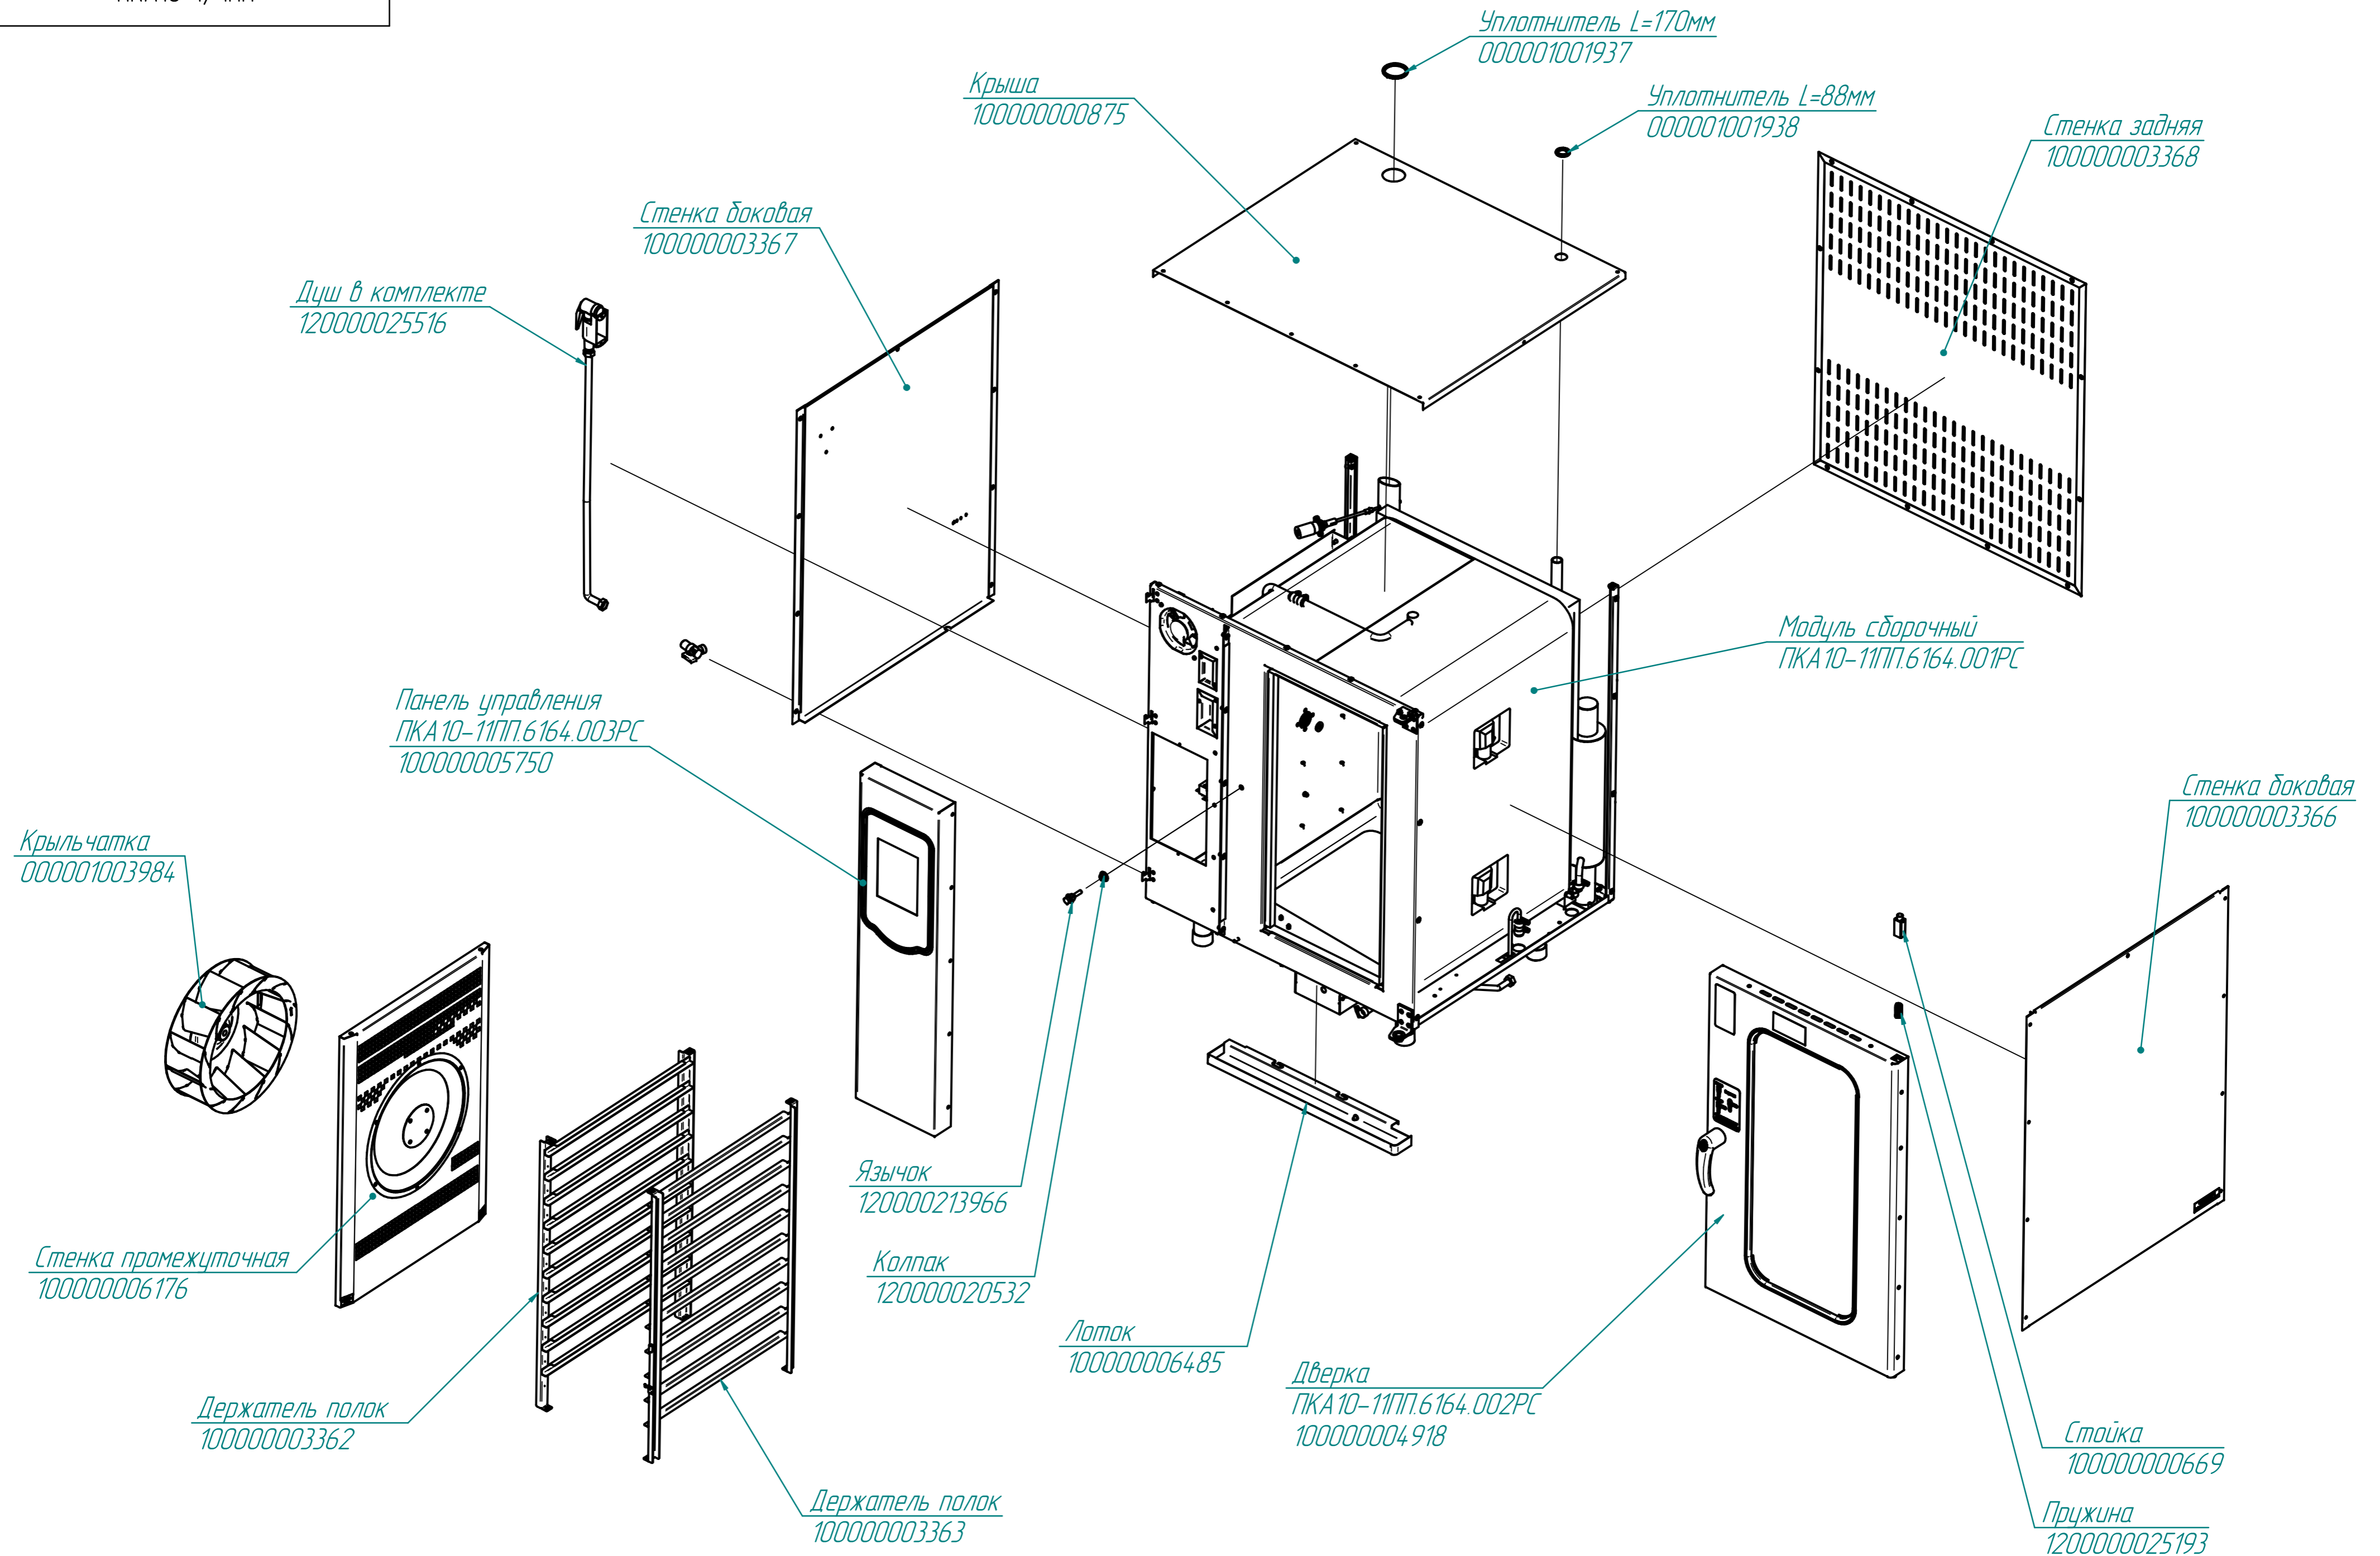

ПКА10-11ПП.6164.000РС

Пароконвектомат  
ПКА10-1/1ПП

ПКА10-11ПП.6164.000РС

Пароконвектомат  
ПКА10-1/1ПП

ПКА10-11ПП.6164.002РС

Пароконвектомат  
ПКА10-1/1ПП

ПКА10-11ПП.6164.003РС

Пароконвектомат  
ПКА10-1/1ПП

ПКА10-11ПП.6164.005РС

Пароконвектомат  
ПКА10-1/1ПП

Електроклапан TCR 3/4" 2/2  
120000060505

Гайка G 3/4  
120000007639

Гайка G 3/4  
120000007639

Сифон  
100000007235

ПКА10-11ПП.6164.006РС

Пароконвектомат  
ПКА10-1/1ПП

Клапан V18  
120000060576

Клапан V28  
120000060636

кран угловой  
120000025356

ПКА10-1ПП.6164.007РС

Пароконвектомат  
ПКА10-1/1ПП

Термовыключатель 320°C  
12000006819

Термовыключатель 160°C  
120000061005

Преобразователь частоты  
120000060472