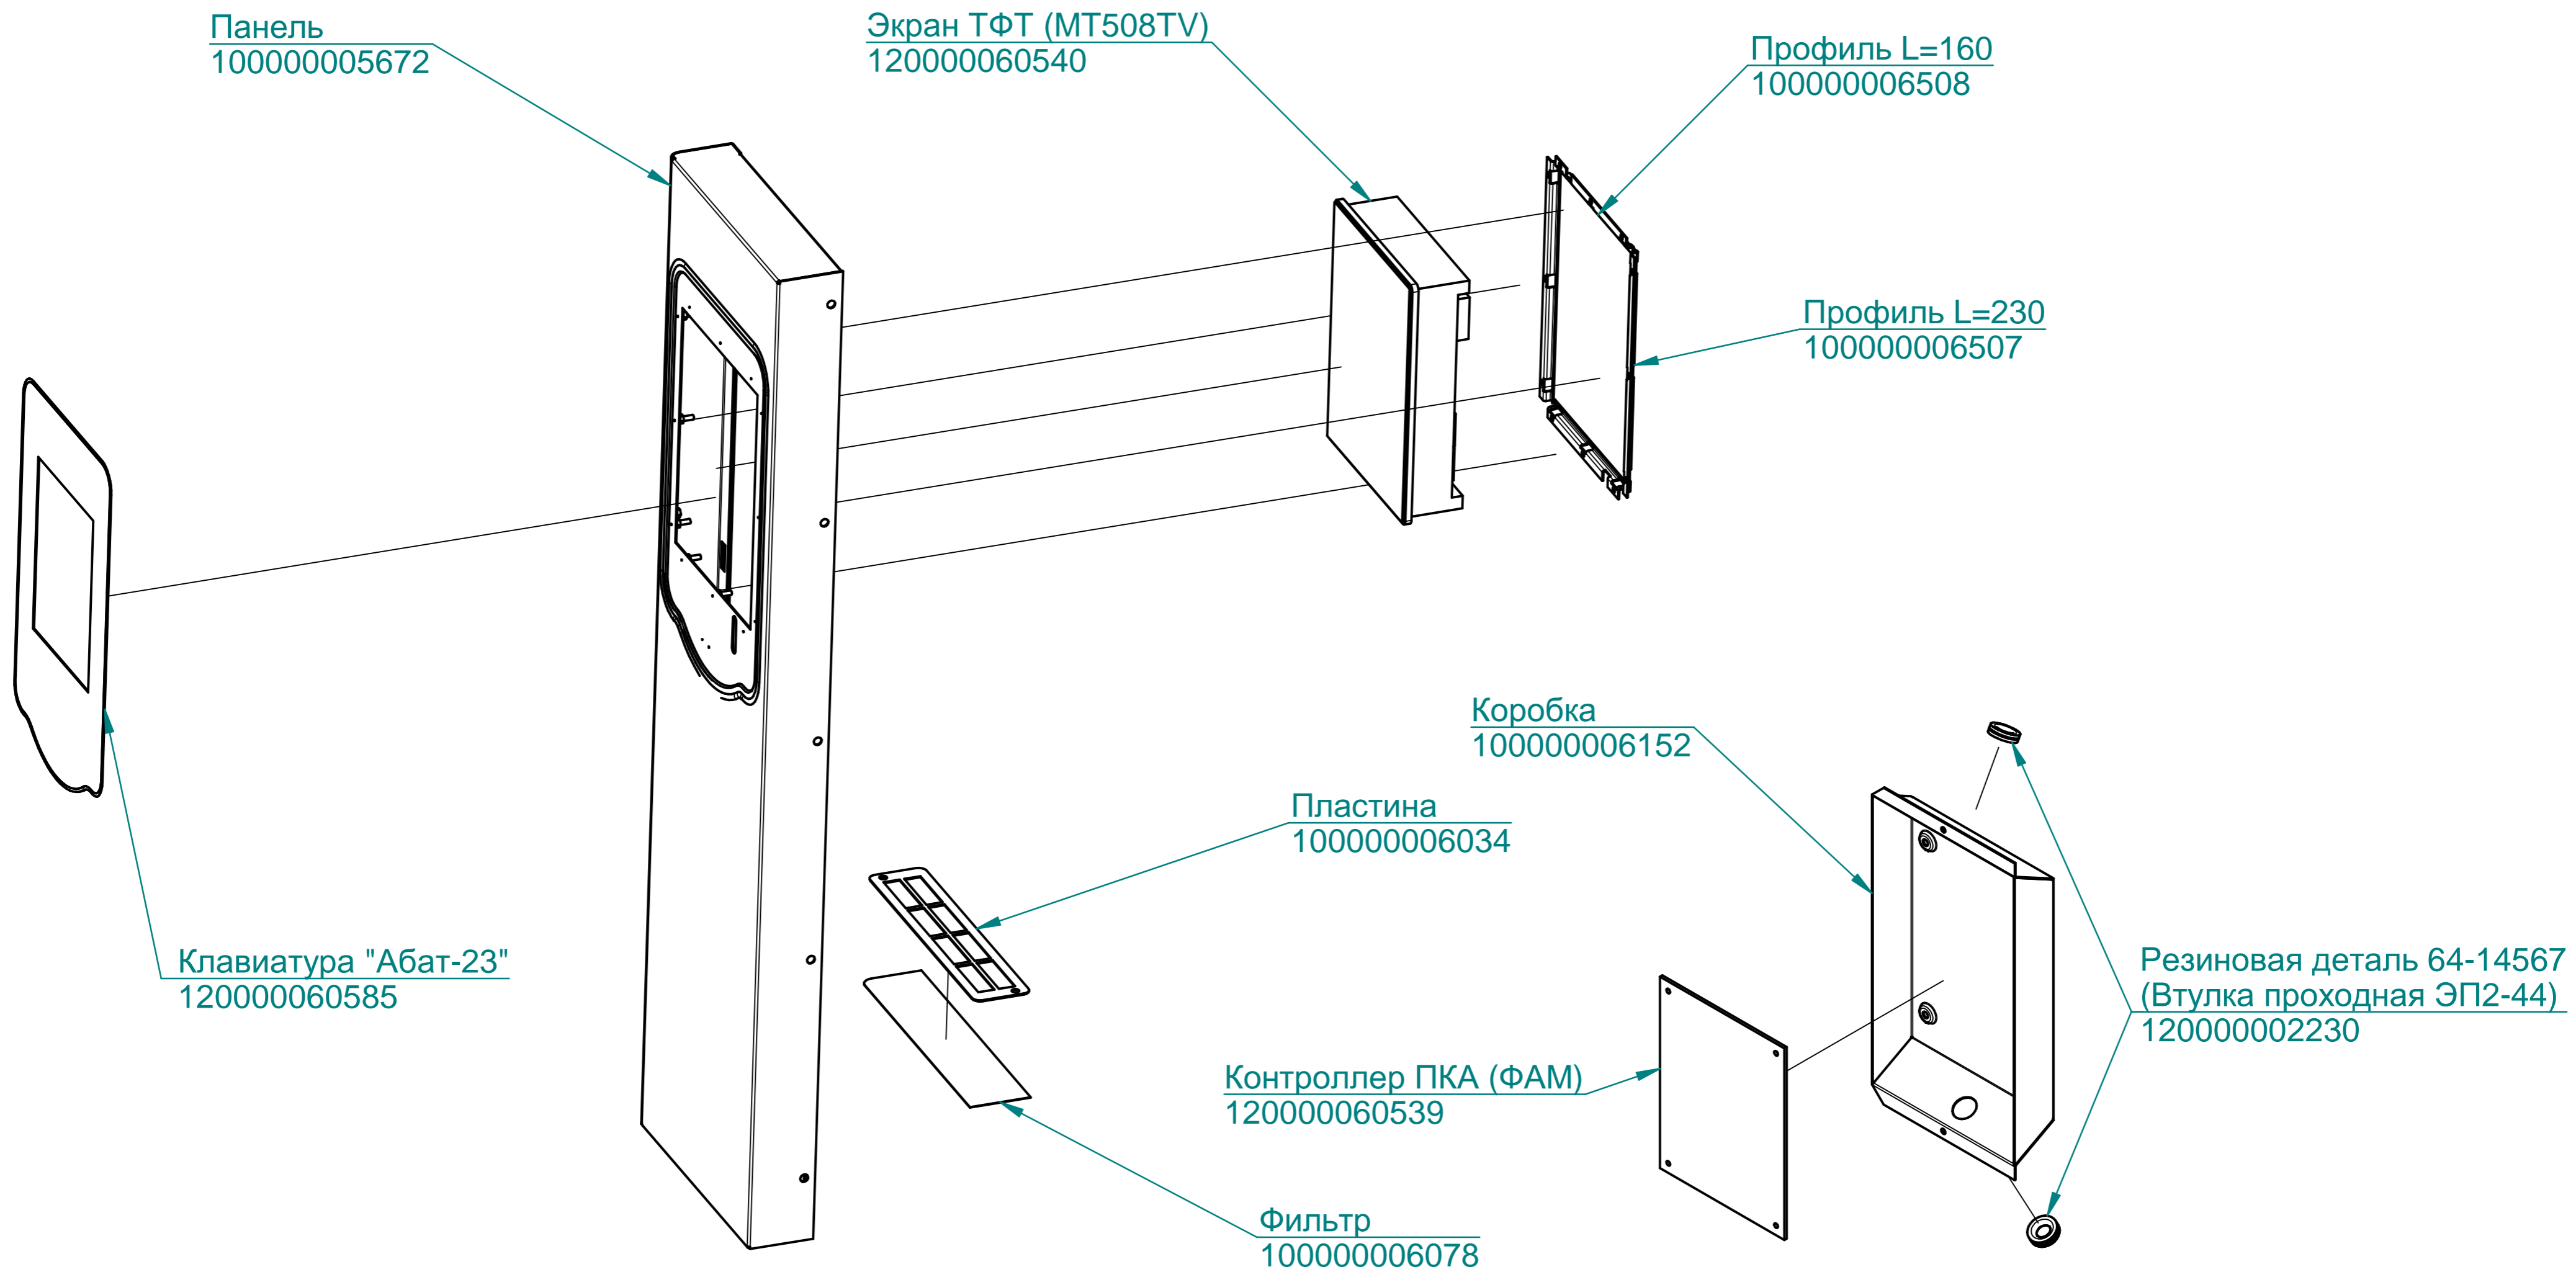

ПКА10-11ПП.6164.005РС

Пароконвектомат  
ПКА10-1/1ПП

Електроклапан TCR 3/4" 2/2  
120000060505

Гайка G 3/4  
120000007639

Гайка G 3/4  
120000007639

Сифон  
100000007235

ПКА10-11ПП.6164.006РС

Пароконвектомат  
ПКА10-1/1ПП