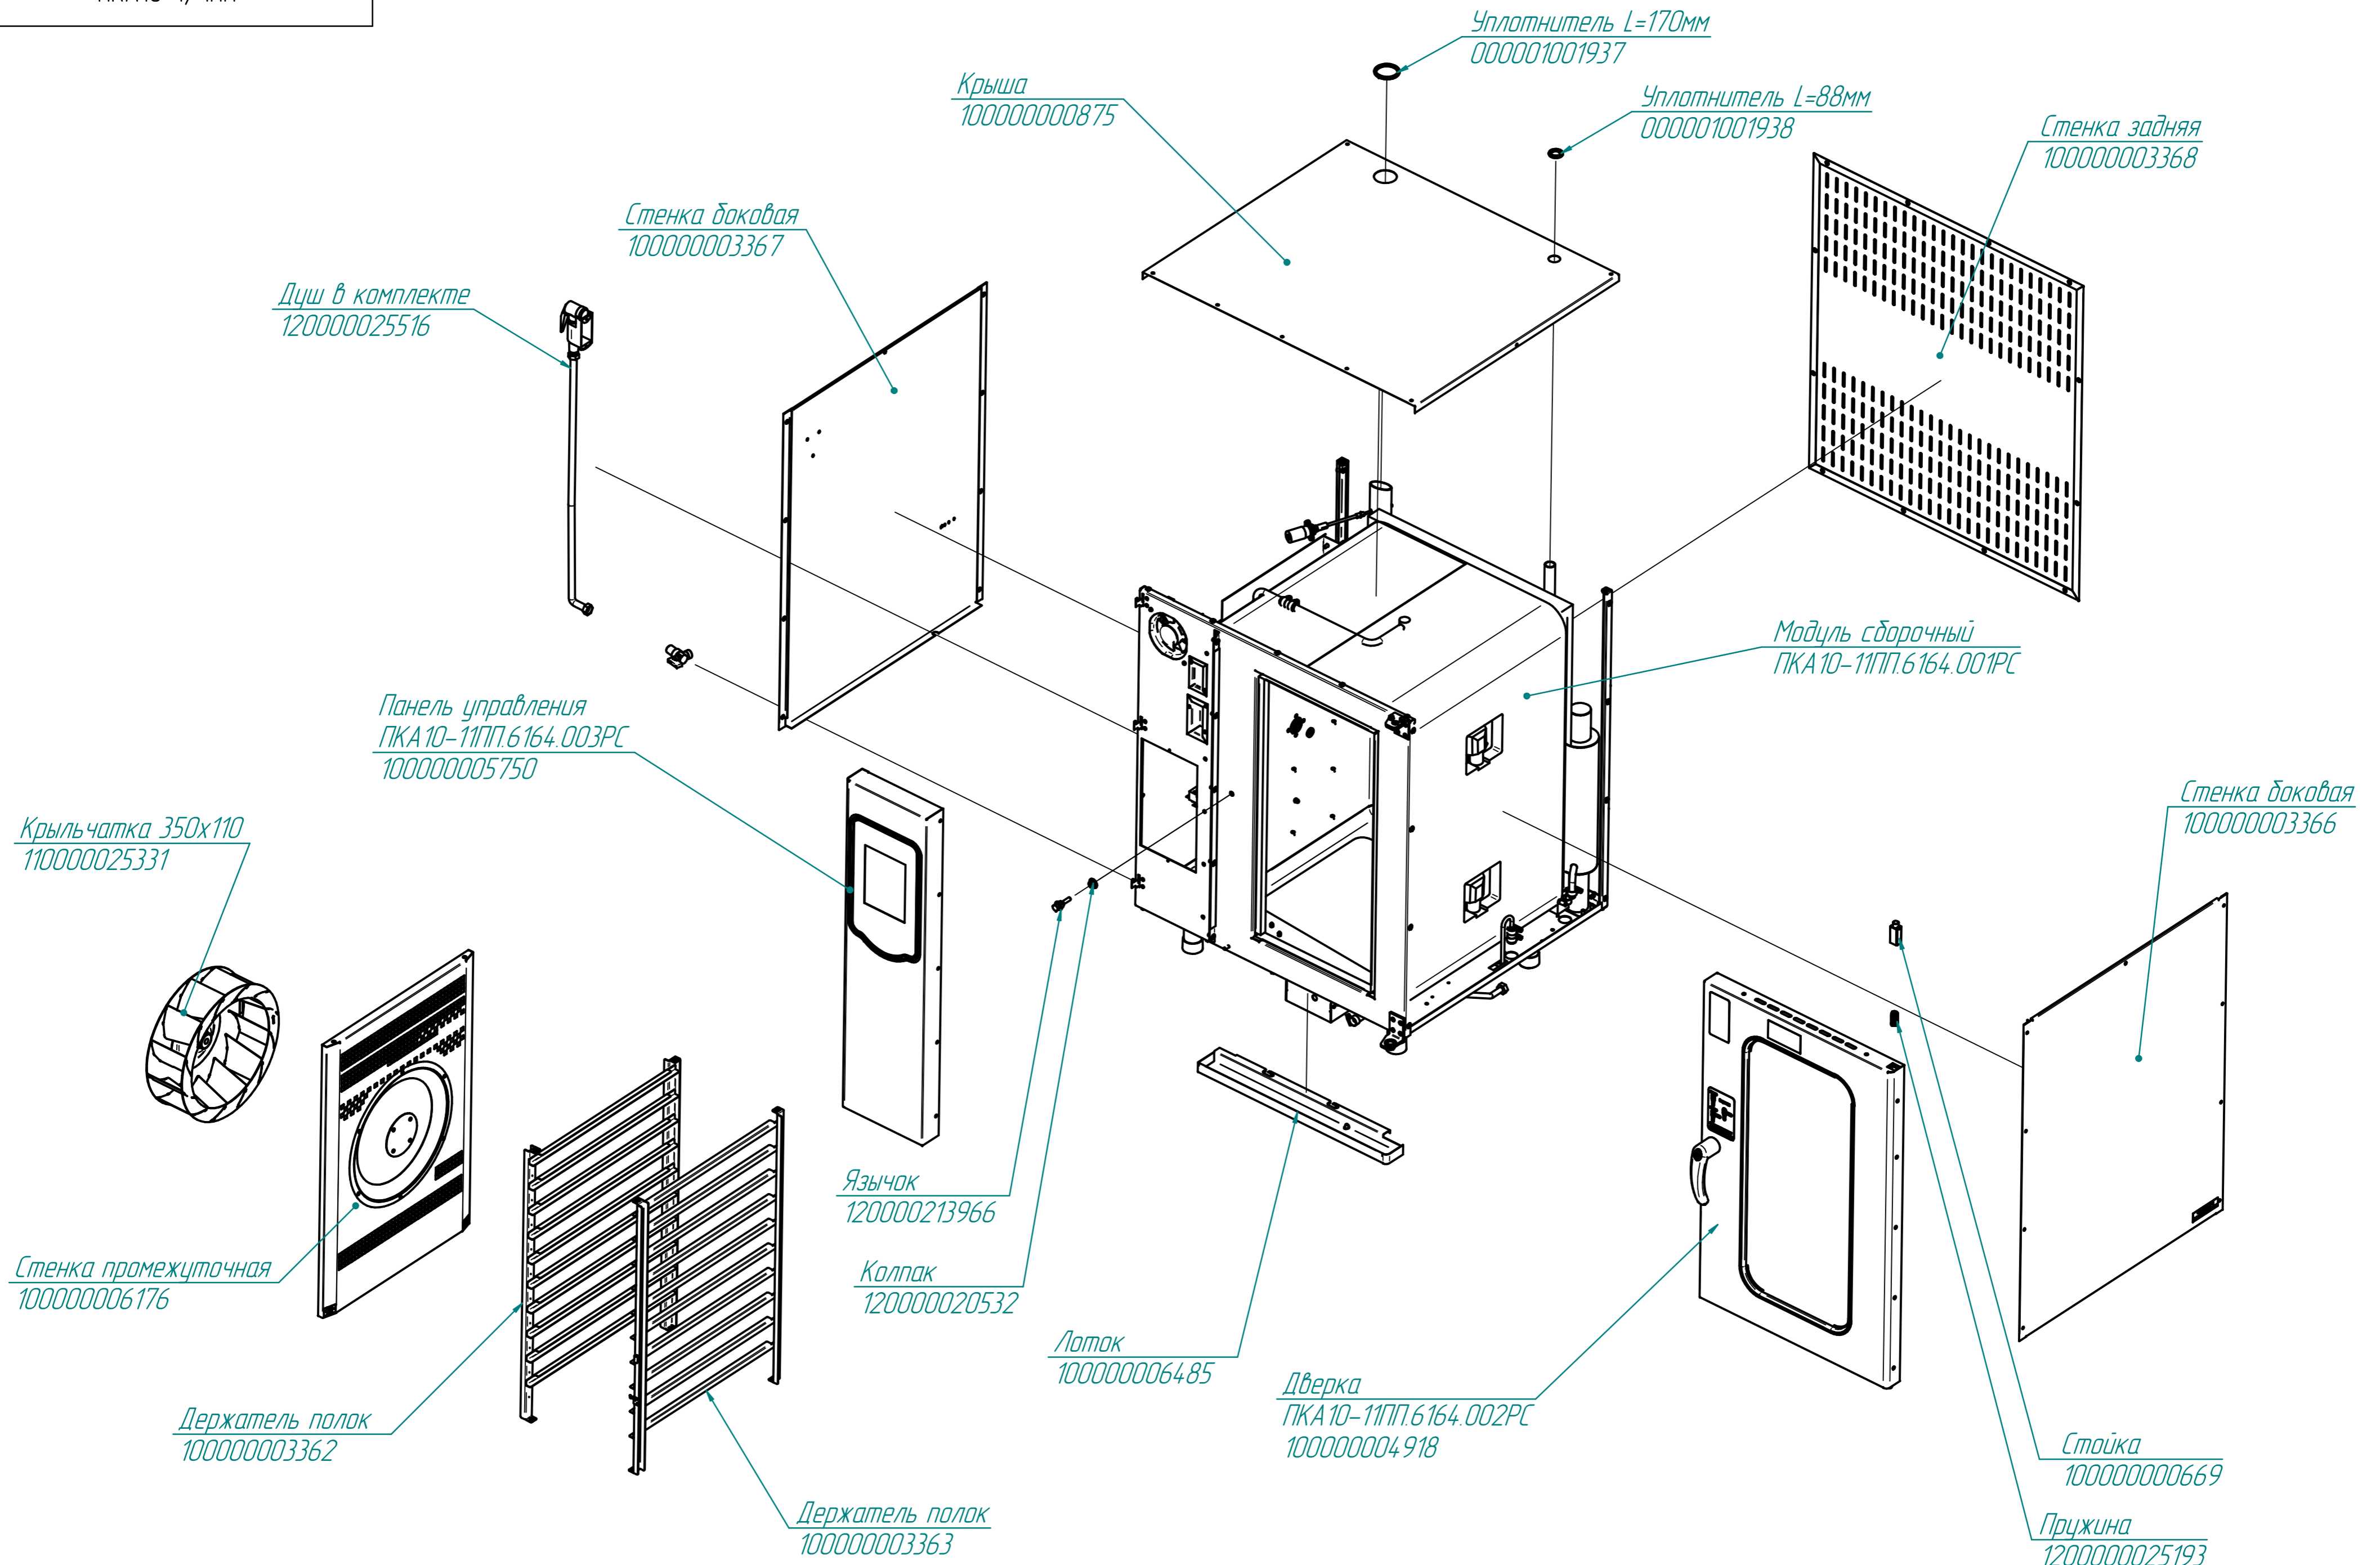

ПКА10-11ПП.6164.000РС

Пароконвектомат  
ПКА10-1/1ПП

ПКА10-11ПП.6164.000РС

Пароконвектомат  
ПКА10-1/1ПП

ПКА10-11ПП.6164.002РС

Пароконвектомат  
ПКА10-1/1ПП

ПКА10-11ПП.6164.003РС

Пароконвектомат  
ПКА10-1/1ПП

ПКА10-11ПП.6164.005РС

Пароконвектомат  
ПКА10-1/1ПП

Електроклапан TCR 3/4" 2/2  
120000060505

Гайка G 3/4  
120000007639

Гайка G 3/4  
120000007639

Сифон  
100000007235

ПКА10-11ПП.6164.006РС

Пароконвектомат  
ПКА10-1/1ПП

Клапан V18  
120000060576

Клапан V28  
120000060636

кран угловой  
120000025356

ПКА10-1ПП.6164.007РС

Пароконвектомат  
ПКА10-1/1ПП

Термовыключатель 320°C  
12000006819

Термовыключатель 160°C  
120000061005

Преобразователь частоты  
120000060472