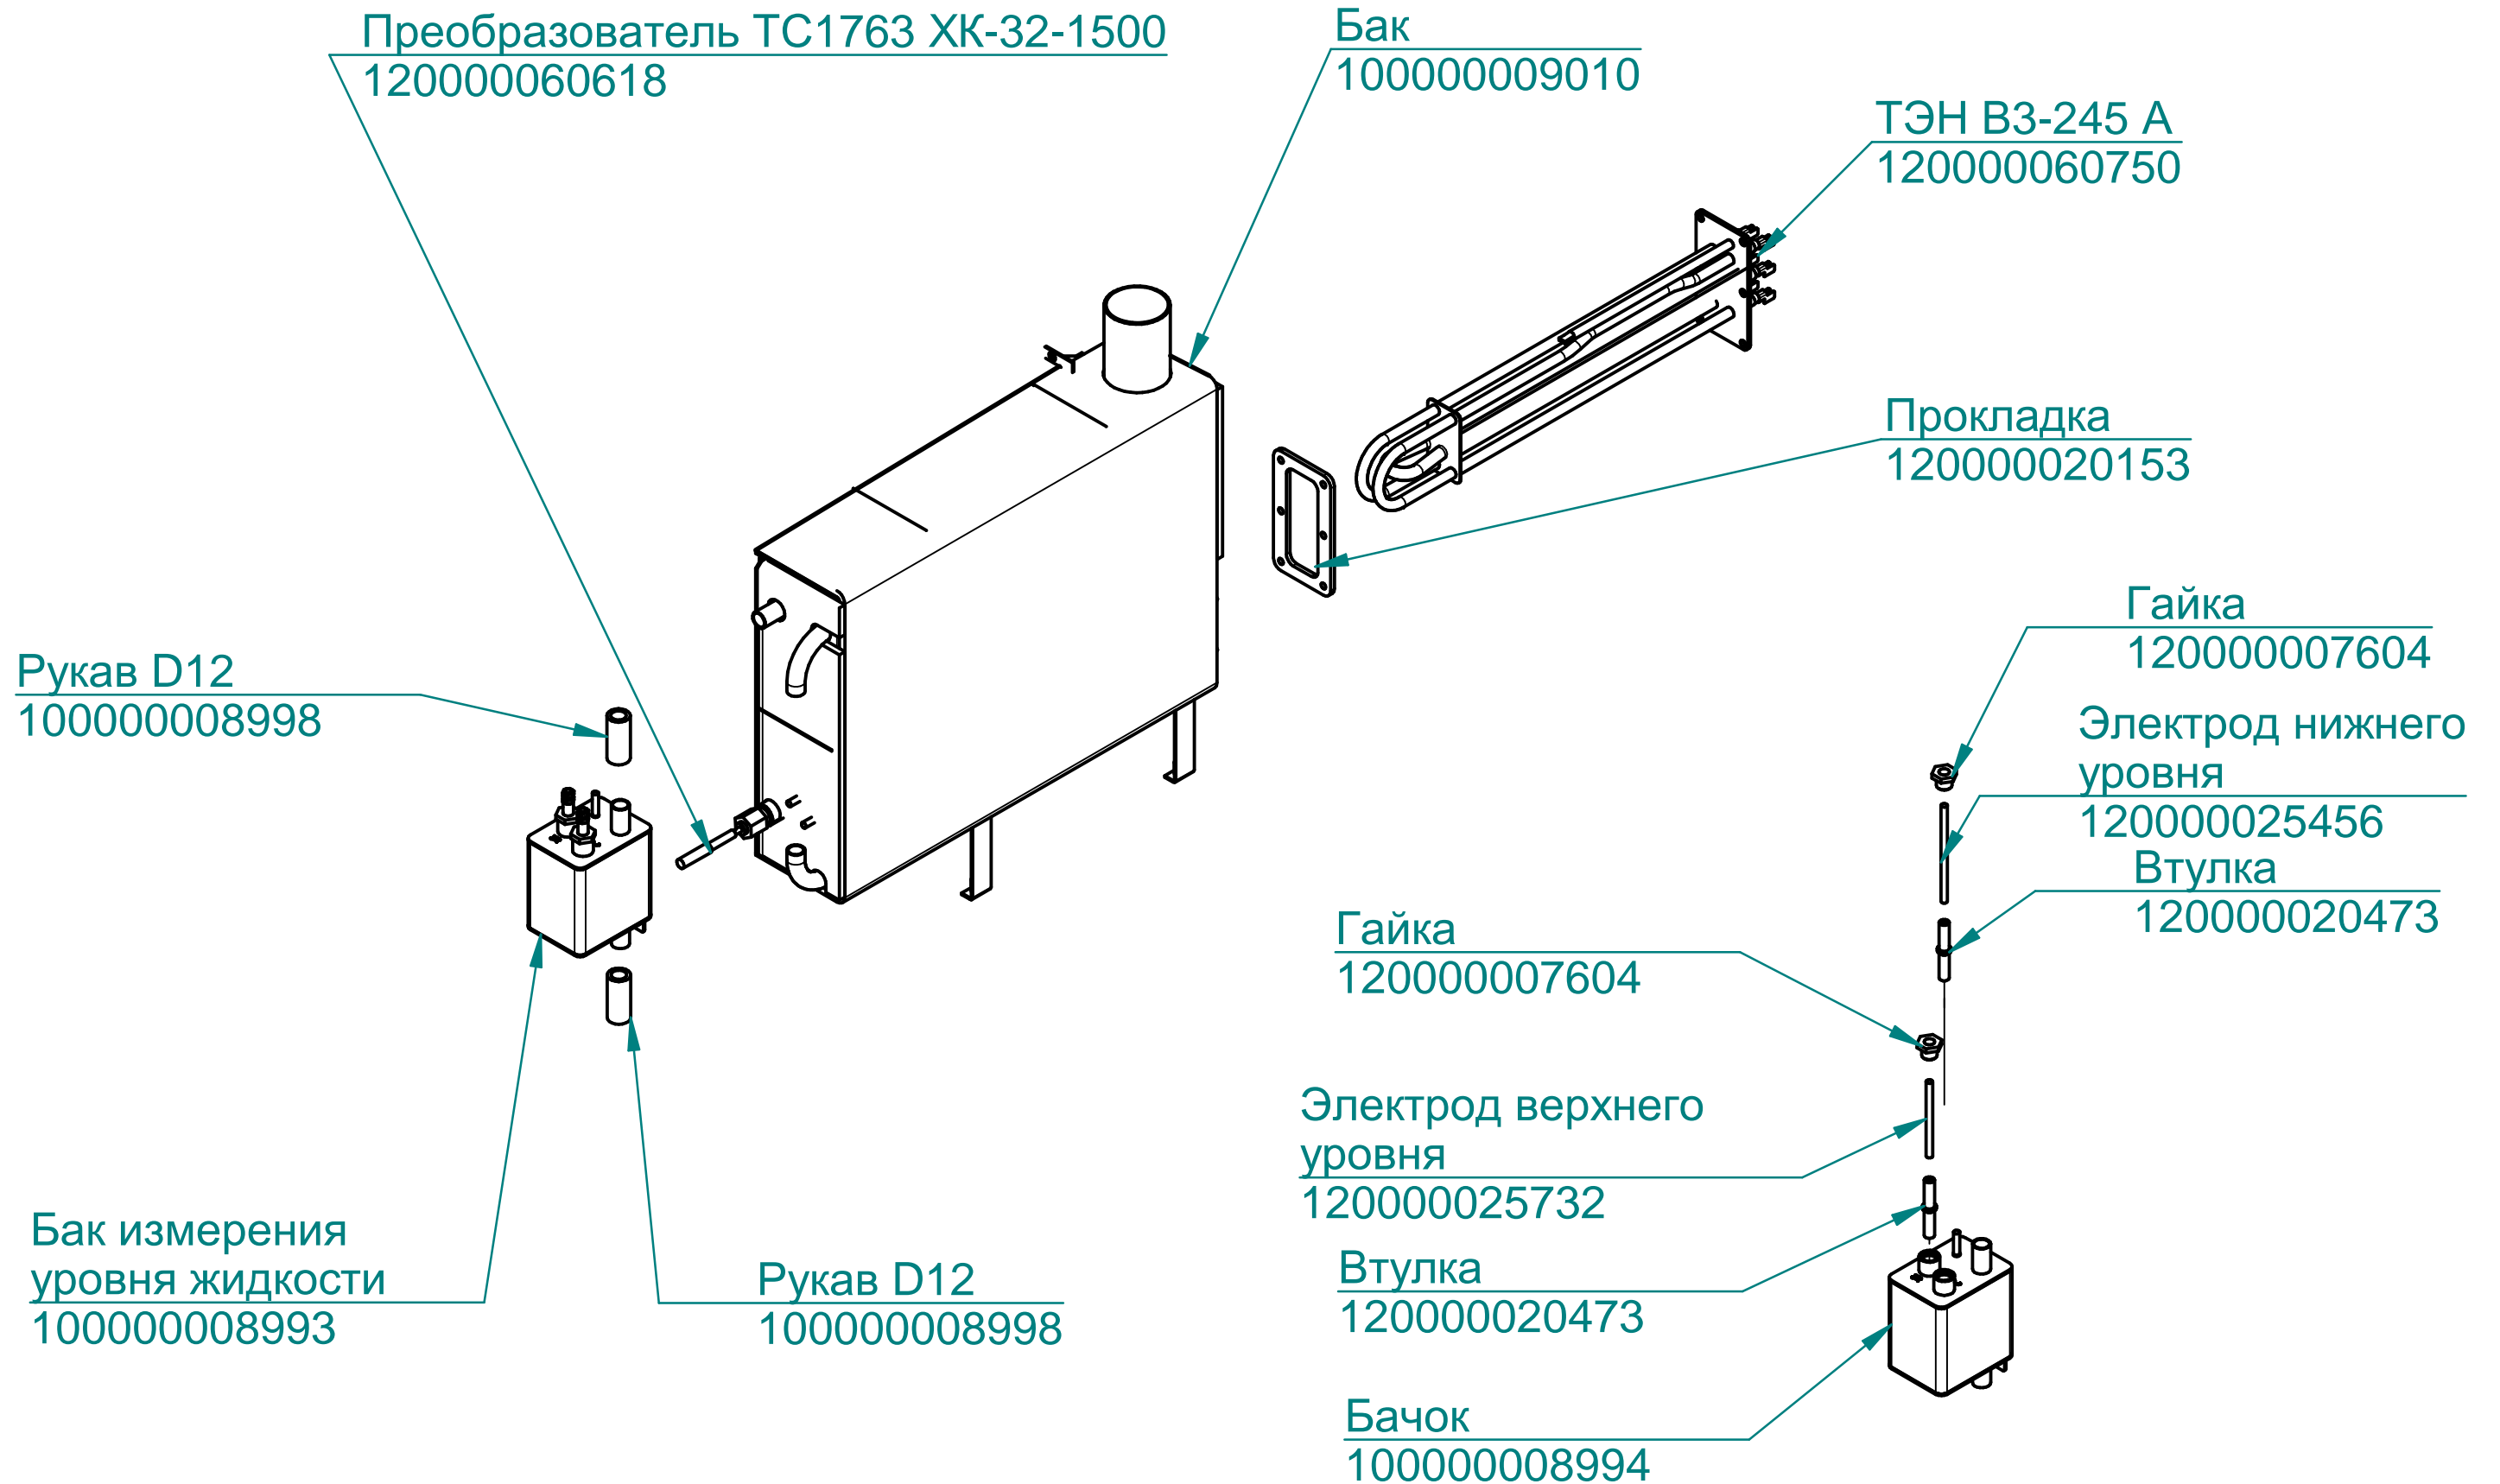

ПКА10-11ПП.6164.010РС

Пароконвектомат
ПКА10-1/1ПП