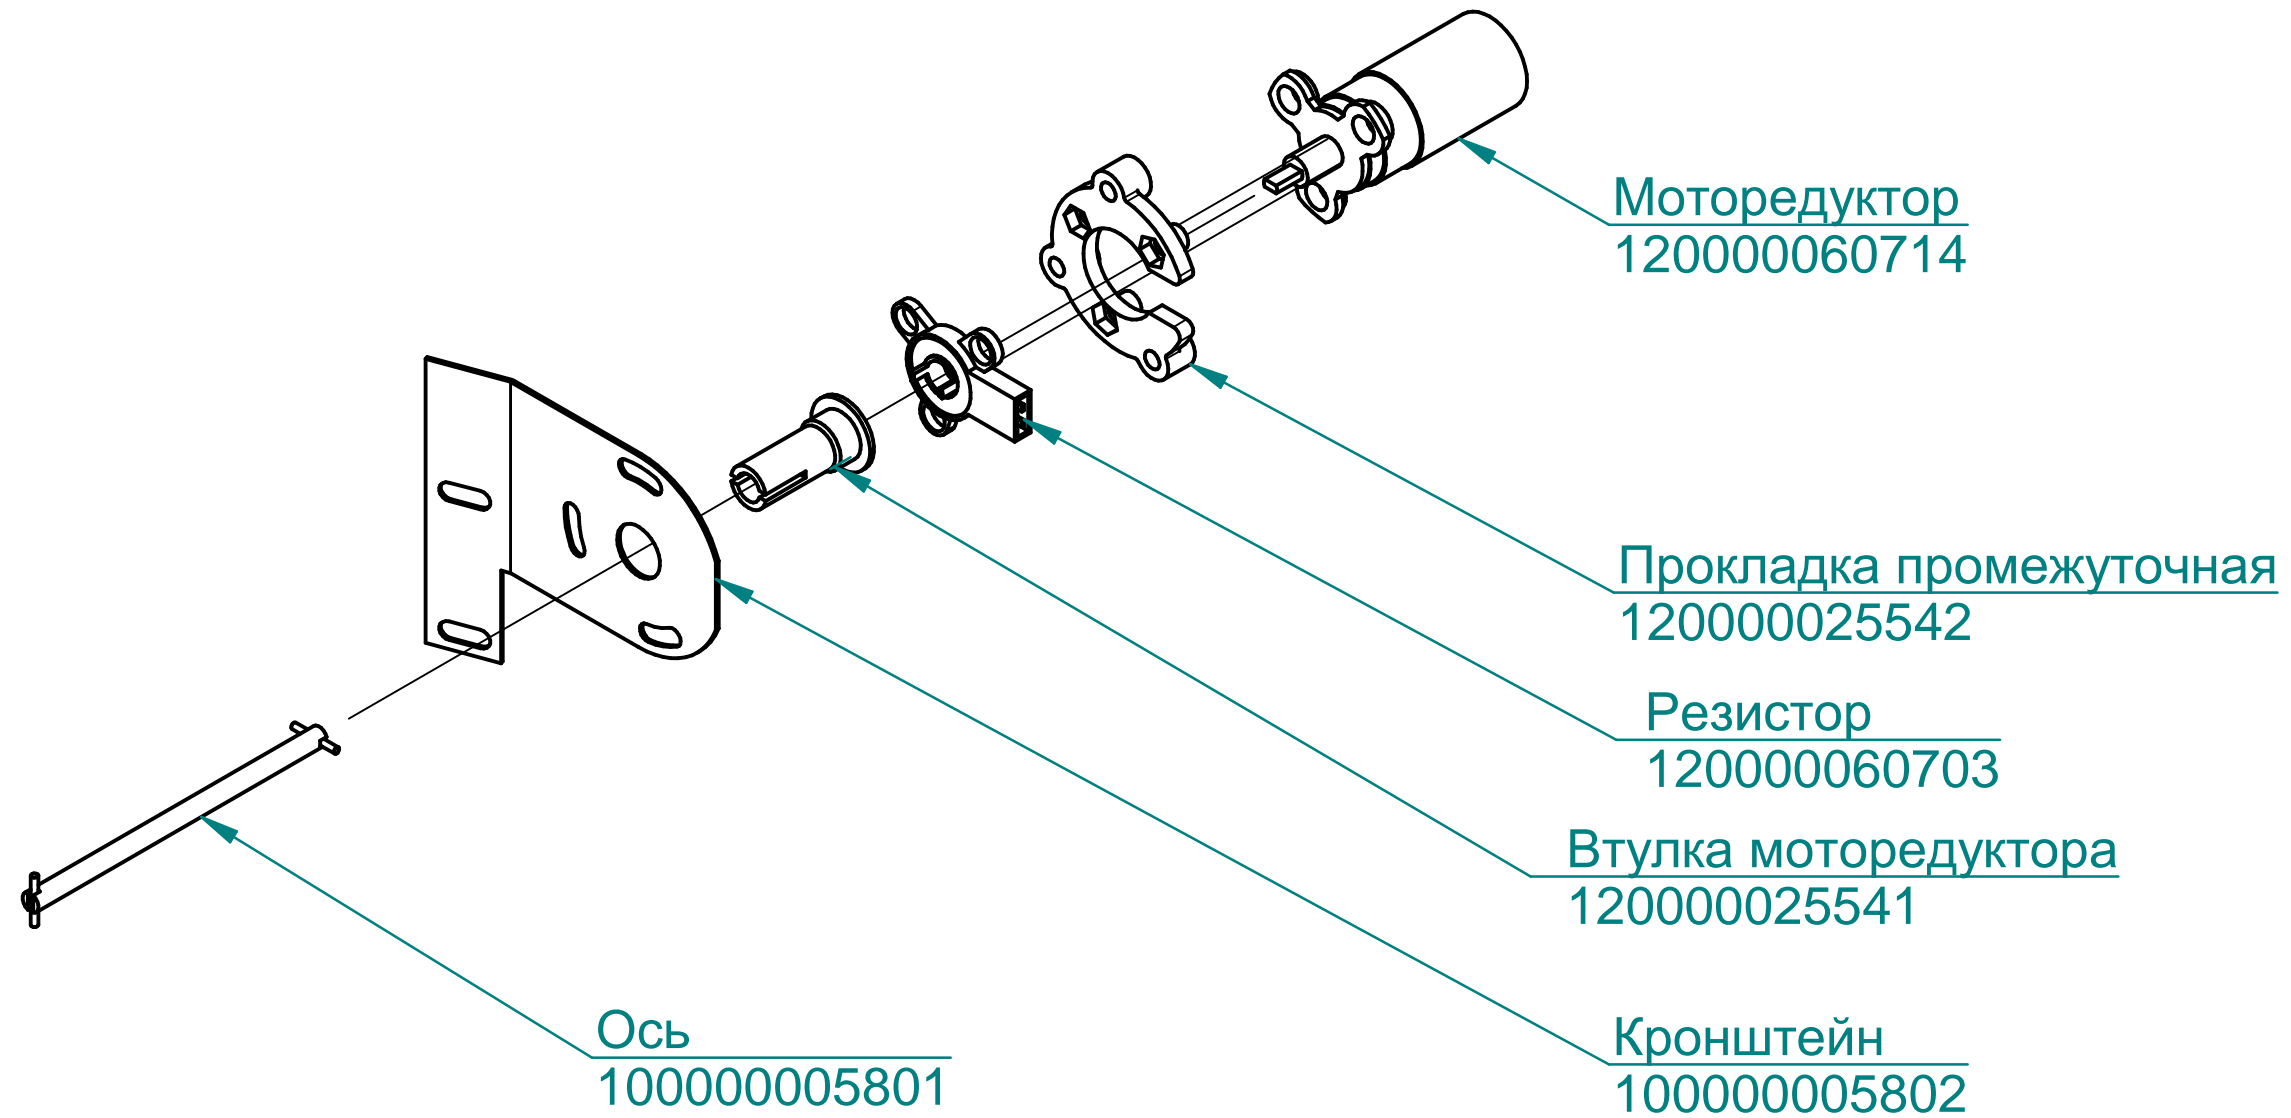

ПКА10-11ПП.6164.008РС

Пароконвектомат
ПКА10-1/1ПП