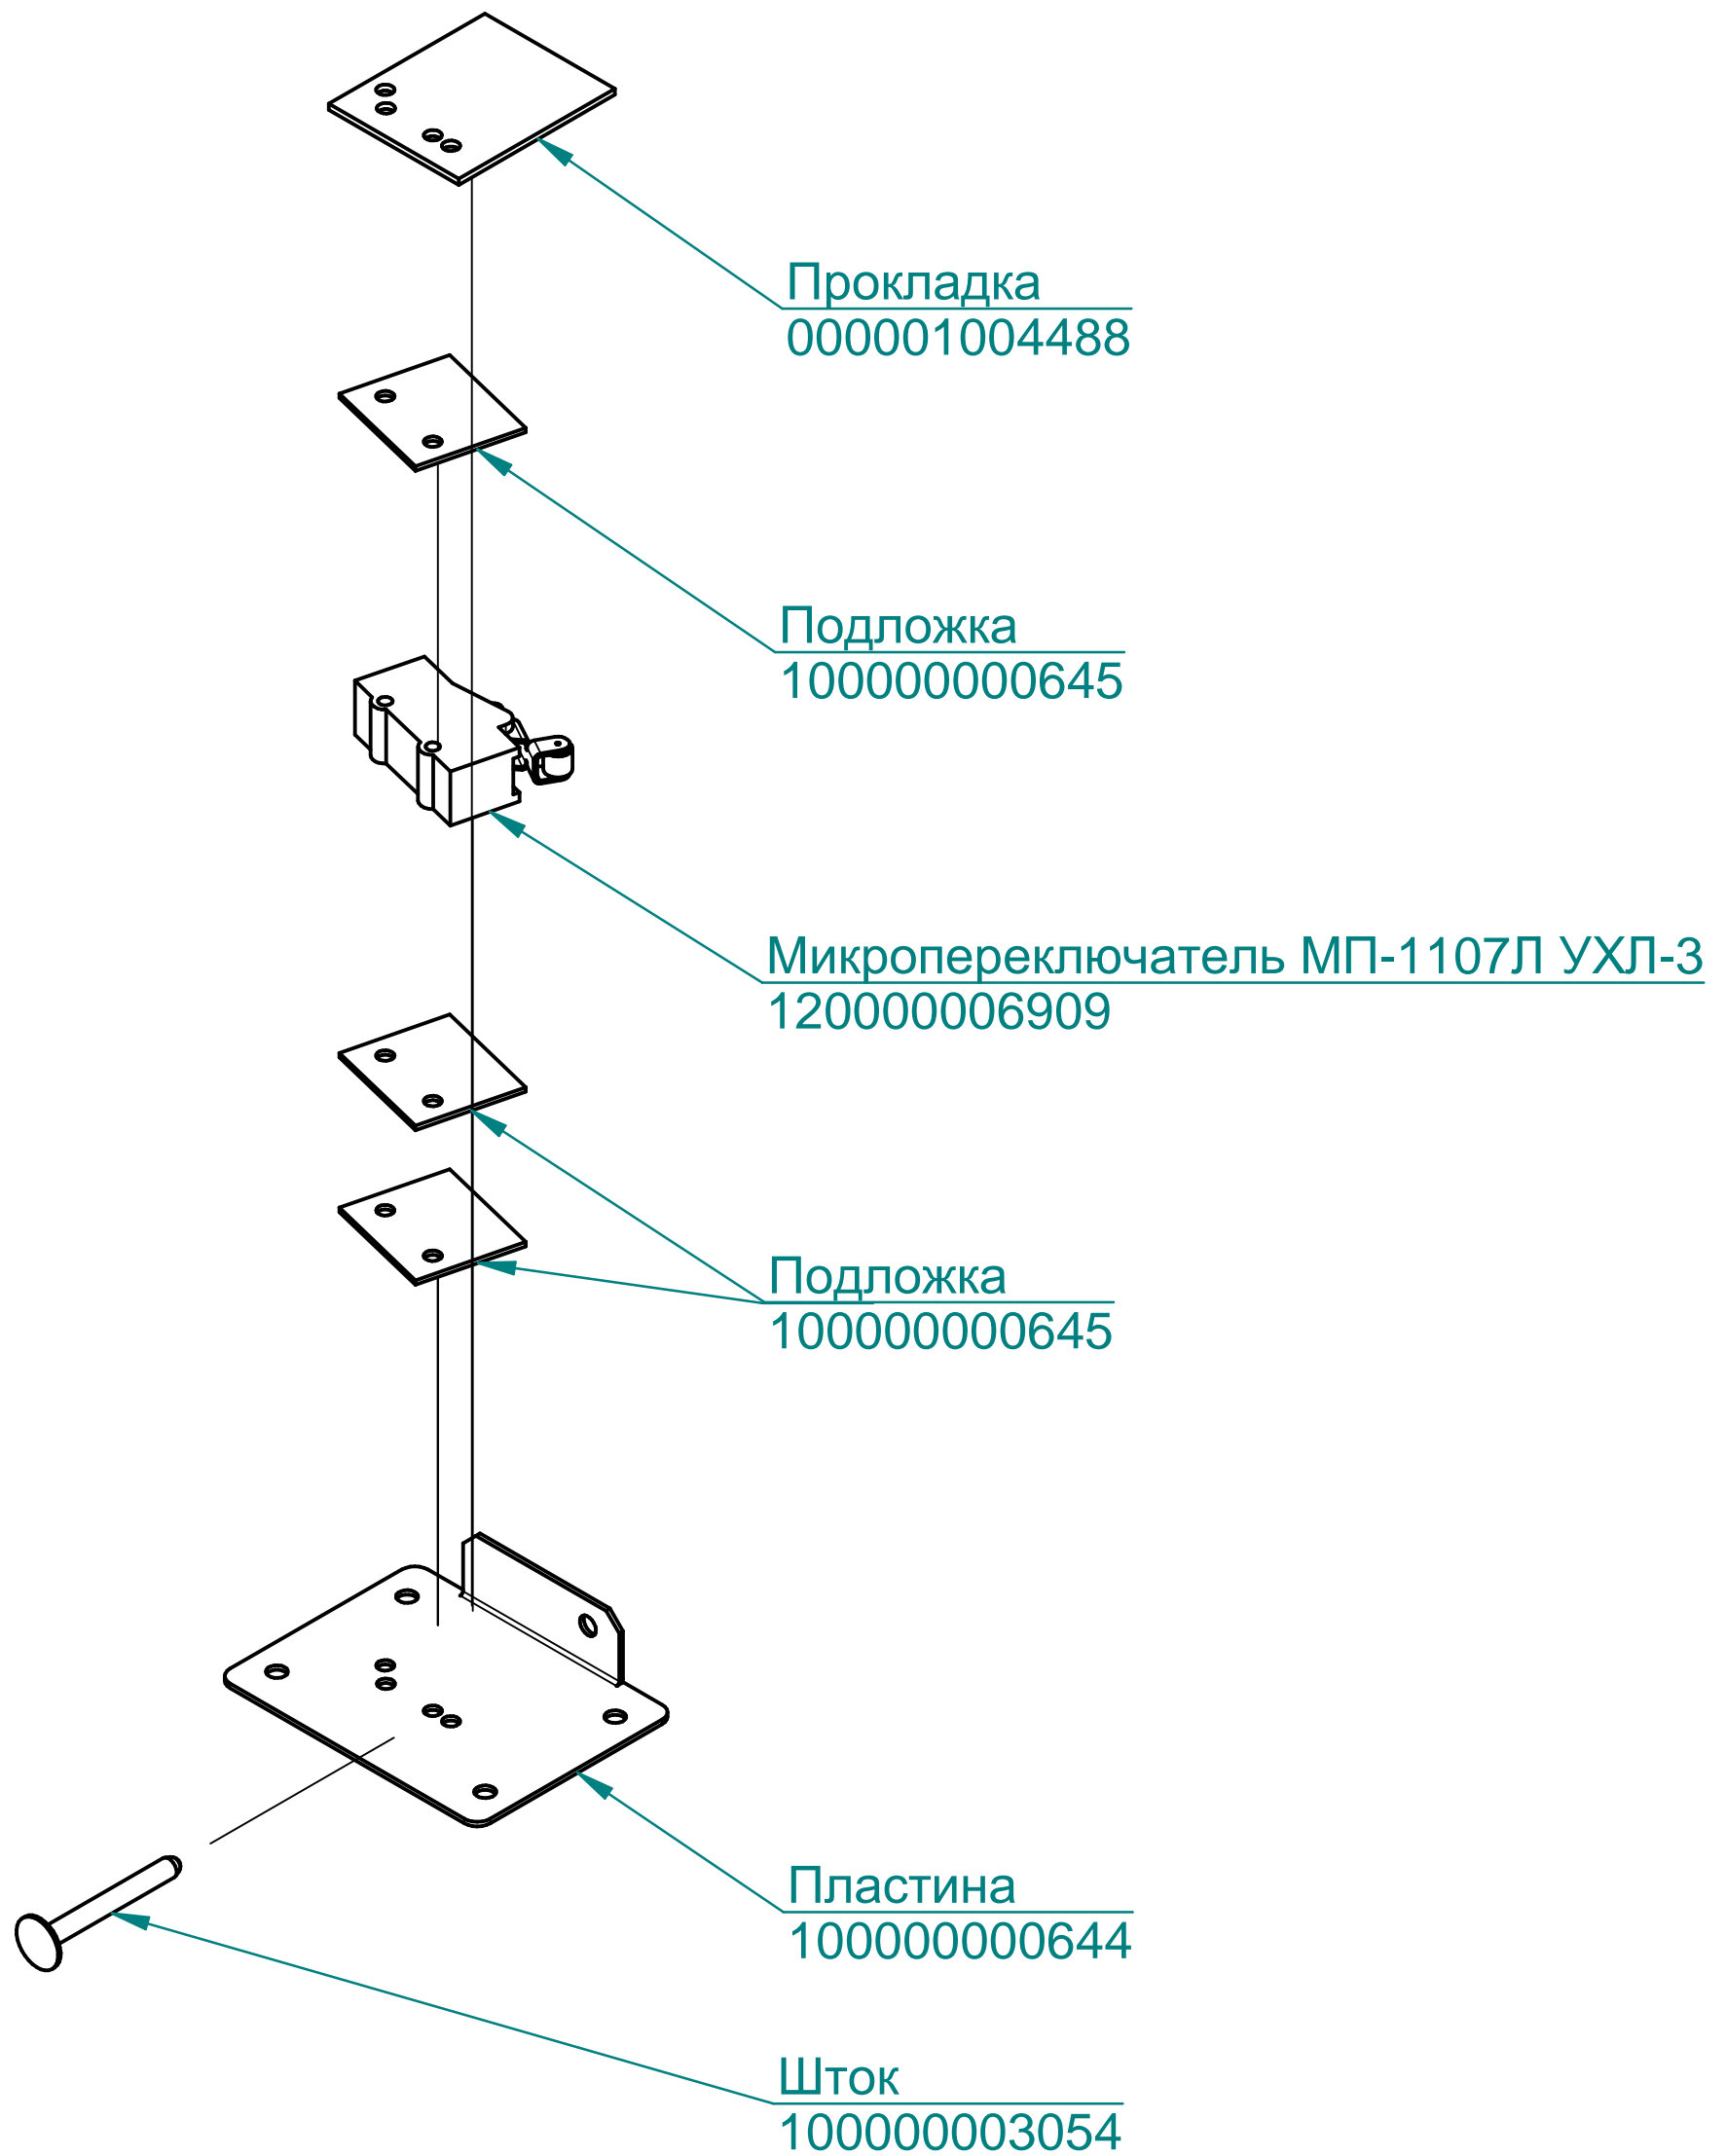

ПКА10-11ПП.6164.009РС

Пароконвектомат
ПКА10-1/1ПП