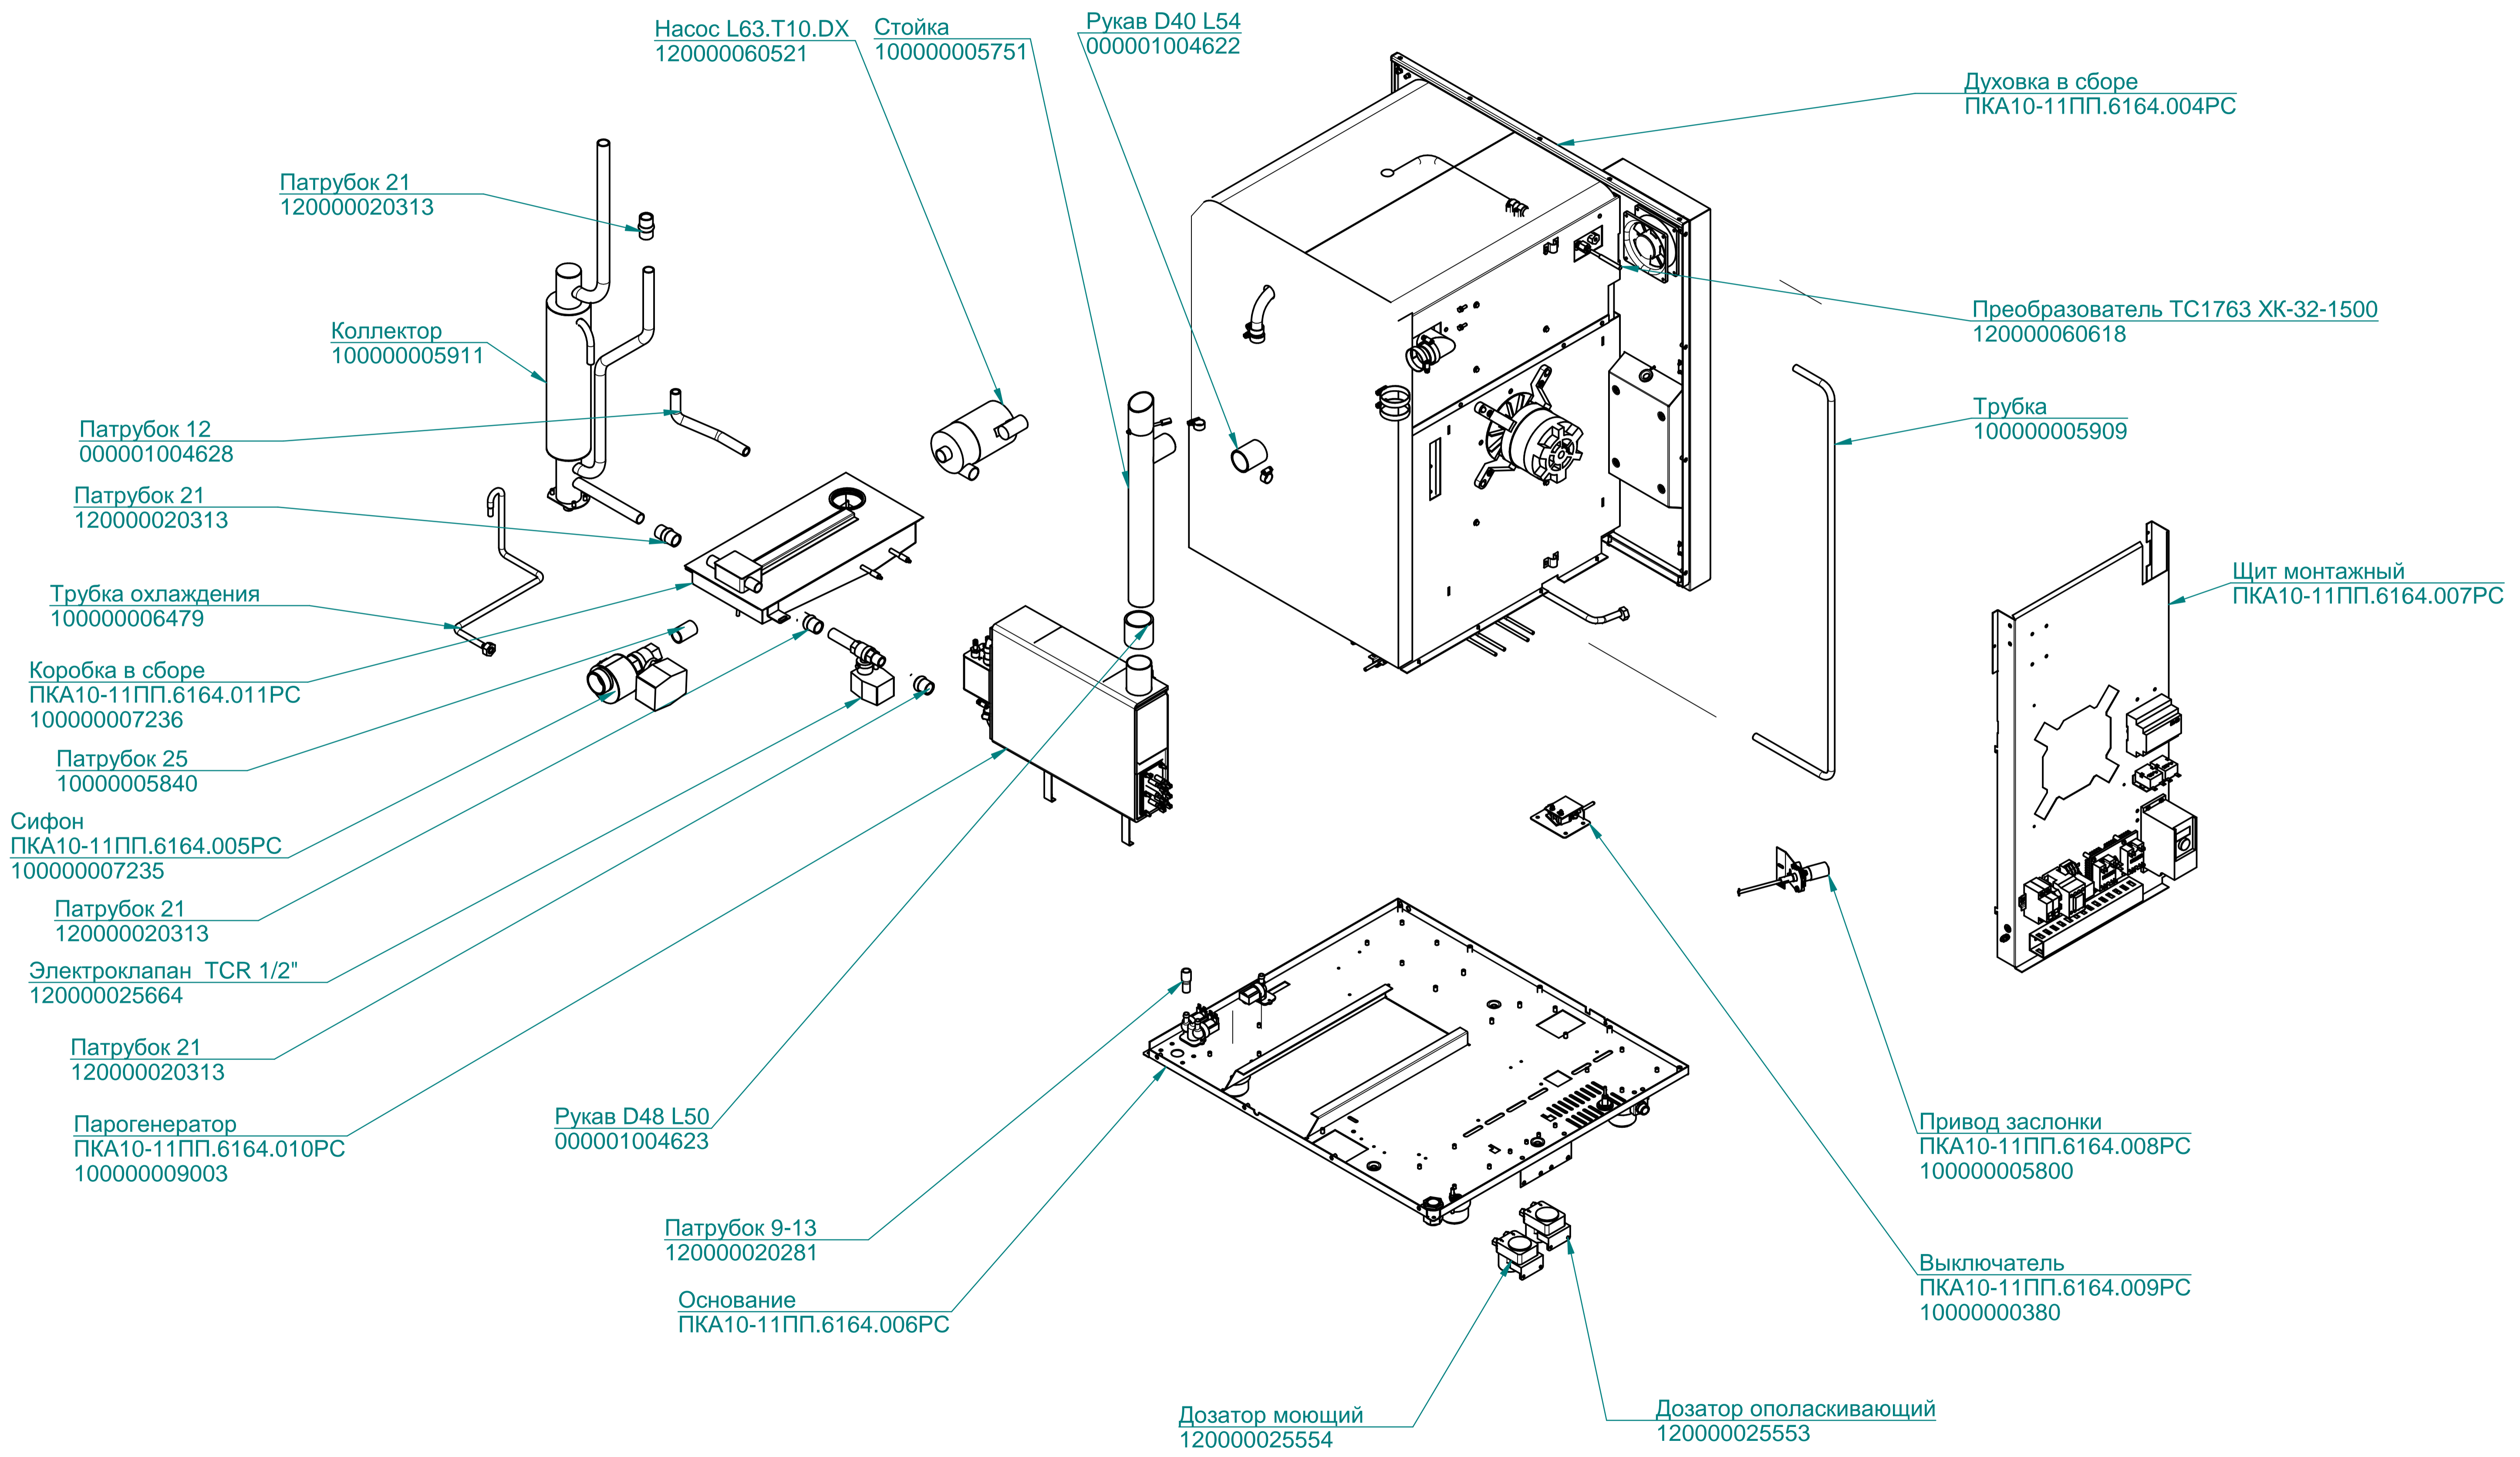

ПКА10-11ПП.6164.000РС

Пароконвектомат  
ПКА10-1/1ПП

ПКА10-11ПП.6164.000РС

Пароконвектомат  
ПКА10-1/1ПП

ПКА10-11ПП.6164.002РС

Пароконвектомат  
ПКА10-1/1ПП

ПКА10-11ПП.6164.003РС

Пароконвектомат  
ПКА10-1/1ПП

ПКА10-11ПП.6164.005РС

Пароконвектомат  
ПКА10-1/1ПП

Електроклапан TCR 3/4" 2/2  
120000060505

Гайка G 3/4  
120000007639

Гайка G 3/4  
120000007639

Сифон  
100000007235

ПКА10-11ПП.6164.006РС

Пароконвектомат  
ПКА10-1/1ПП

Клапан V18  
120000060576

Клапан V28  
120000060636

кран угловой  
120000025356

ПКА10-1ПП.6164.007РС

Пароконвектомат  
ПКА10-1/1ПП

Термовыключатель 320°C  
12000006819

Термовыключатель 160°C  
120000061005

Преобразователь частоты  
120000060472

Реле твердотельное  
120000061012

Термостат биметаллический  
120000060698

Выключатель автоматический  
120000061074

Реле+скоба  
120000060572+120000060818

Контактор 32А  
120000061052

ПКА10-11ПП.6164.008РС