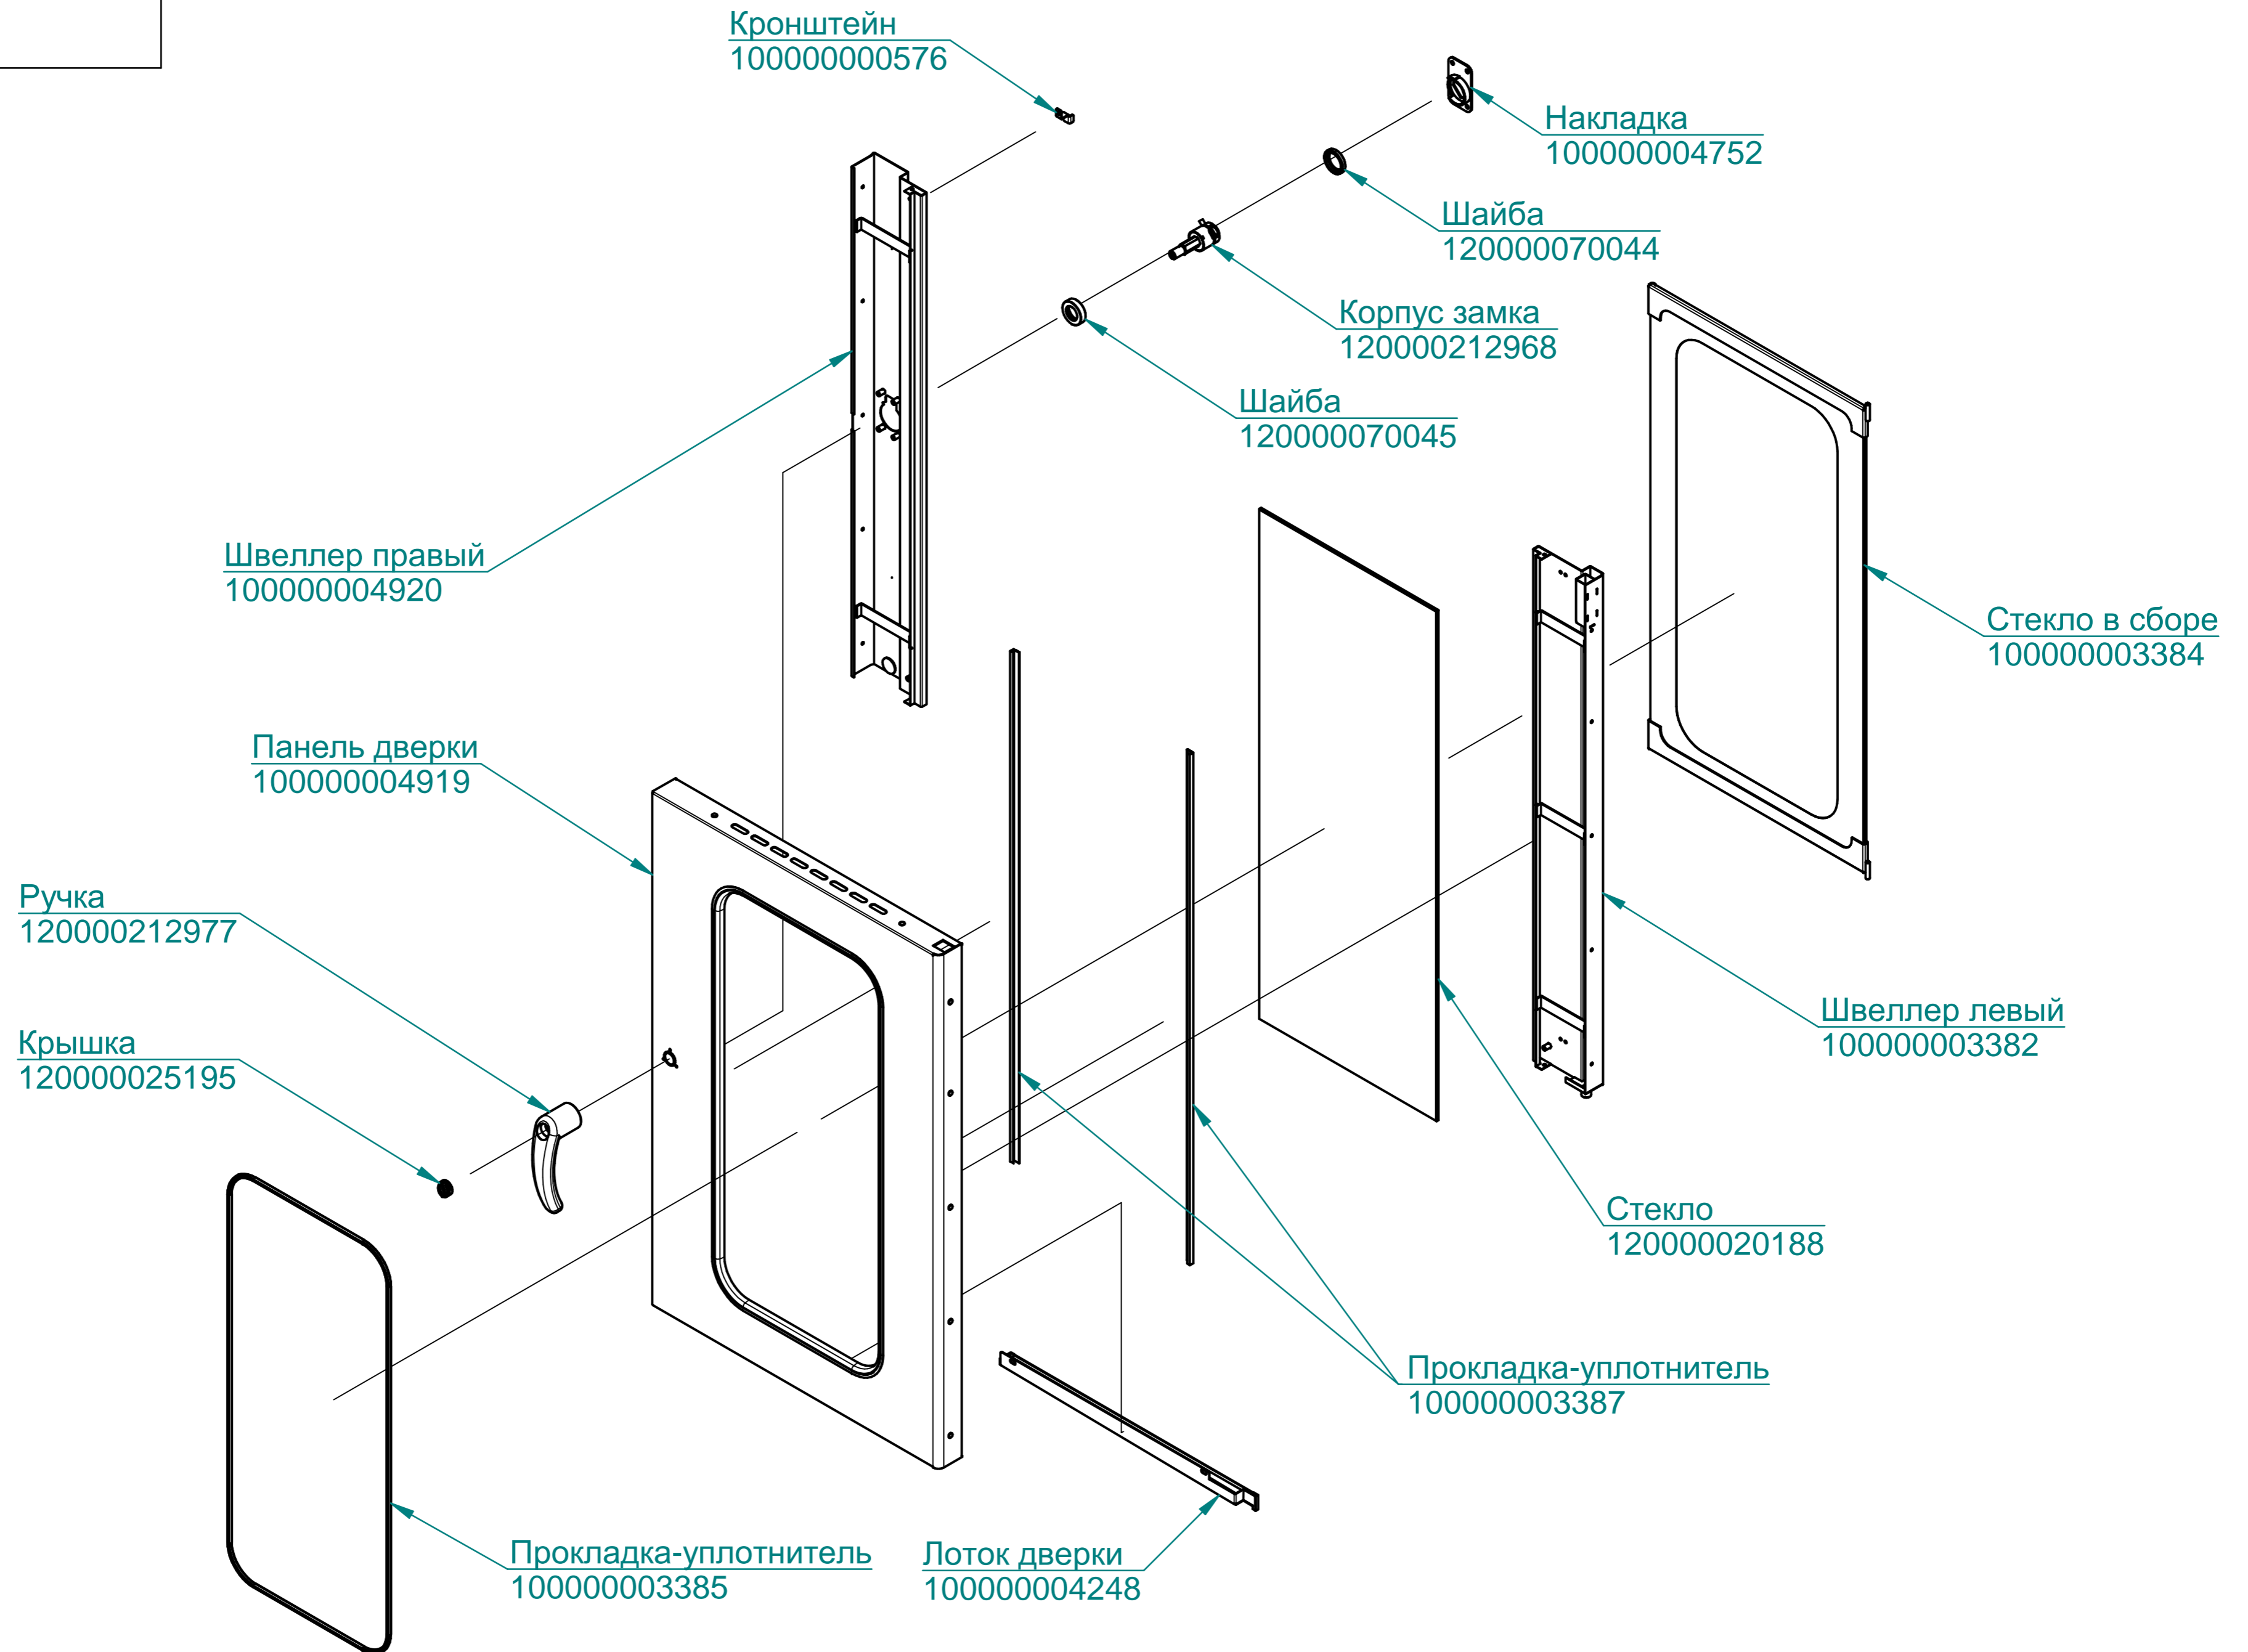

ПКА10-11ПП.6164.002РС

Пароконвектомат
ПКА10-1/1ПП