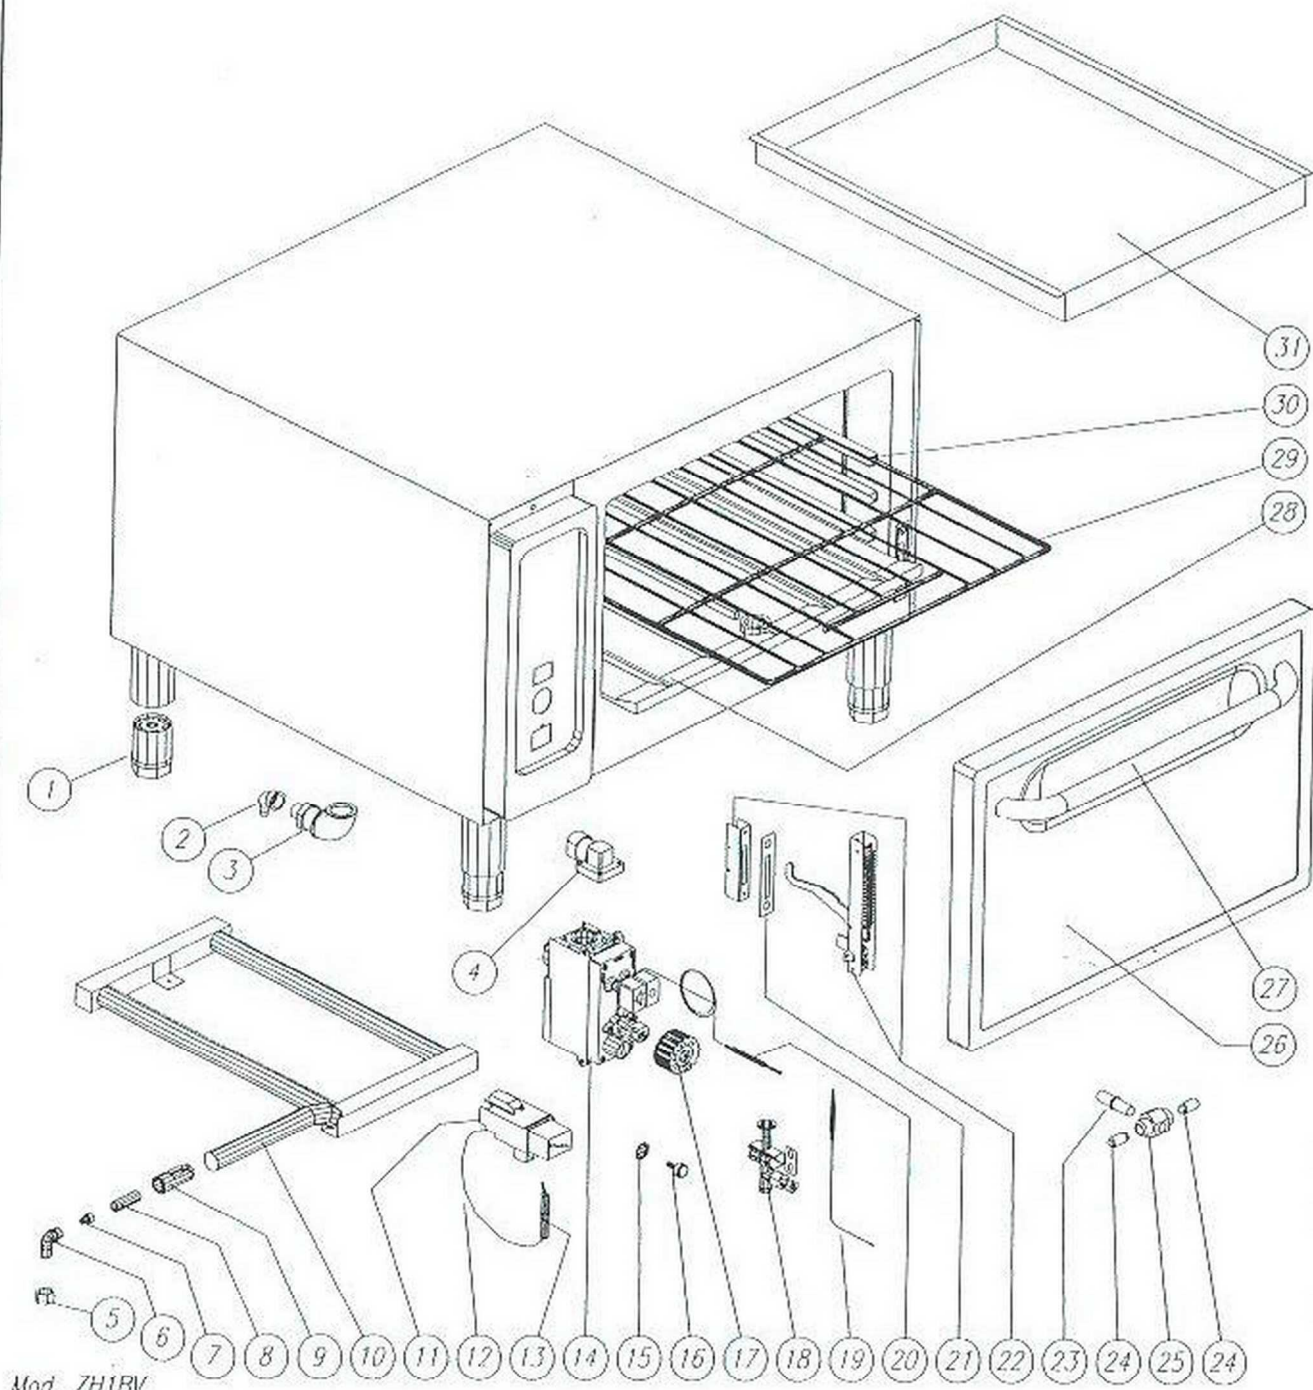

**EURAST**

Mod. ZH1BV-ZH1FV-ZH28V-ZH35FH-ZH4HV-ZH5FH-ZH6HV-ZH8HV-ZR1FV  
 ZR3FH-ZR4HV-ZR5FH-ZR6HV-ZR8HV

HORNO GN 2/1 - FOUR GN 2/1 - OVEN GN 2/1

Mod. ZH1BV

N°	CODIGO	DESCRIPCION
1	622800	PATA REGULABLE
2	305700	TETINA 1/2" GAS
3	301800	CODO REDUCCION 1" - 1/2" GAS
4	376700	MANGUITO 3/4" GAS
5	312300	TUERCA 3/8" GAS
6	316400	CODO PORTA-INYECTOR 3/8" GAS
7	306200	INYECTOR GLP 1'50
8	329800	INYECTOR GN 2'30
9	309400	AIREADOR CONO-QUEMADOR
10	309800	CONO-QUEMADOR
11	307700	QUEMADOR HORNO 2/1
12	374700	PIEZO-ELECTRICO
13	303400	CABLE BUJIA PIEZO-ELECTRICO
14	302000	BUJIA PIEZO ELECTRICO
15	310300	VALVULA TERMOSTATICA 300"
16	C1260489	FIJACION INDICADOR ROJO
17	14090829	PIVOTE INDICADOR ROJO
18	376500	MANDO TERMOSTATO
19	300700	PILOTO 3 LLAMAS
20	374300	TERMOPAR long. 850 mm
21	375500	BULBO TERMOSTATICO
22	629900	EMBELECEDOR BISAGRA
23	616000	BISAGRA HORNO DCHA. (Conjunto)
24	616300	BISAGRA HORNO IZDA. (Conjunto)
25	AT730029	EJE SEPARADOR TIRADOR
26	AT740019	EJE DISTANCIADOR TIRADOR
27	AT730039	FIJACION TIRADOR
28	337700	PUERTA HORNO COMPLETA
29	AT340139	TIRADOR PUERTA HORNO
30	317200	PLANCHA HORNO 2/1
31	319600	PARRILLA HORNO 2/1
	323200	GUIAS GN HORNO (Pareja)
	604700	BANDEJA HORNO

DESPIECE HORNO GN 2/1 N° E-002

1999