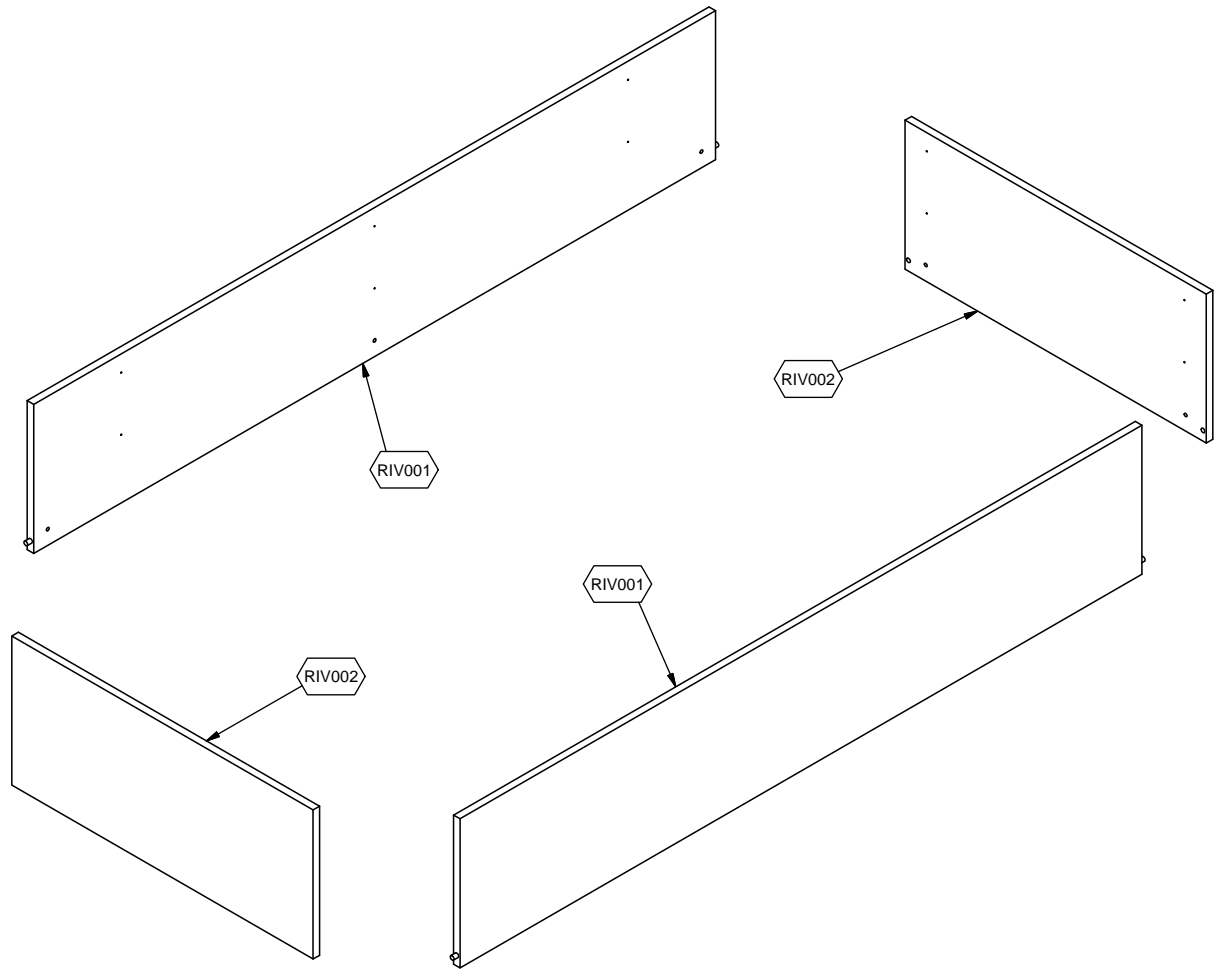

cookmax+

start!

Kühlung Büfett-Element, gekühlte Wanne

Artikel-Nr.

651034 (9BESS6FIFCA06 / ES-GREEN 6C+RIPINFC6)

Explosionszeichnung / Ersatzteile

Bitte bei Ersatzteilbestellung immer Artikelnummer und Seriennummer mit angeben!

Il presente disegno non può essere riprodotto, utilizzato o comunicato a terzi

Exploded View

Validity: 08/04/2016

9BESS6FIFCA06	ESSENCE 6I VASCA REF.STAT L.CHERRY+RIP.I
ESP023	ESSENCE GREEN INCORPORATO

Ref. Drawing	Code	Description
CMP001	74865720	COMPR. EMT6165GK CSIR 230V/50HZ R404A
CND001	74837032	CONDENS. 8TX3R 230*210*110 FIJI 4/1
ECP001	74867011	PARTI ELET.COMPL.EMT6165GK
FAN001	74848151	VENT.10W 230V L=1500 FISSAGGIO GRIGLIA E
FAN002	74848156	PALA.ASP.DIAM.200\34°
GLS001	72539098	CAPPOT.VETRO SOVRASTR.LIGHT 6-1 DROP-IN
GRD001	74845144	GRIGLIA FE.A CESTELLO PER PALA 200-34°
INT001	74742008	INT.NERO ON-OFF 16A SH JS-608FA-O-B-6
INT002	74742017	INTERR.ARANC.LAMP 16A B418C1H1X0000 MOLV
LAM001	72539510	LAM.SUPP.UCE BA
LAM002	72539512	GRIGLIA AERAZIONE BA POST.DROP-IN
LAM003	72556044	LAM.SUPP.VASCH.GRBF 151 530*20
LAM004	72539088	LAM.PLAFONIER.SOVRASTR.LIGHT 6-1 DROP-IN
LAM017	72539674	LAM.UNIONE GAMBA+TRAVERSO DROP-IN
LAM029	72539488	LAM.SUPPORTO VASCHETTE 6/1 DROP-IN
LAM049	72539514	GRIGLIA AERAZIONE BA ANT.DROP-IN
LMP001	72539048	LAMPADA A LED SOVRAS.LIGHT 6-1 DROP-IN
MON001	73669608	ASS. SOVRASTUTTURA LIGHT DROP-IN 6/1
MON002	72539070	MONTANTE SOVRASTRUTTURA LIGHT DROP-IN
MON006	72539680	TELAIO GAMBA DROP-IN
MON007	72539698	TRAVERSO TELAIIO GAMBA 6/1 DROP-IN
RIV001	72546374	FIANCO SUP.CILIEGIO DROP-IN 6/1
RIV002	72546304	SPALLA SUP.CILIEGIO DROP-IN
SCE001	SC850	SCHEMA ELETTRICO DROP-IN REFRIG.
SML001	73670236	ASS.FILTRO UCE FIJI QUADRO 4-1
TAR001	RIF.TAR.B01	PARAMETRI DROPIN & BUFFET GREEN
THE001	74700881	CENTR.PYAO1C0522-BZ 230V H/C