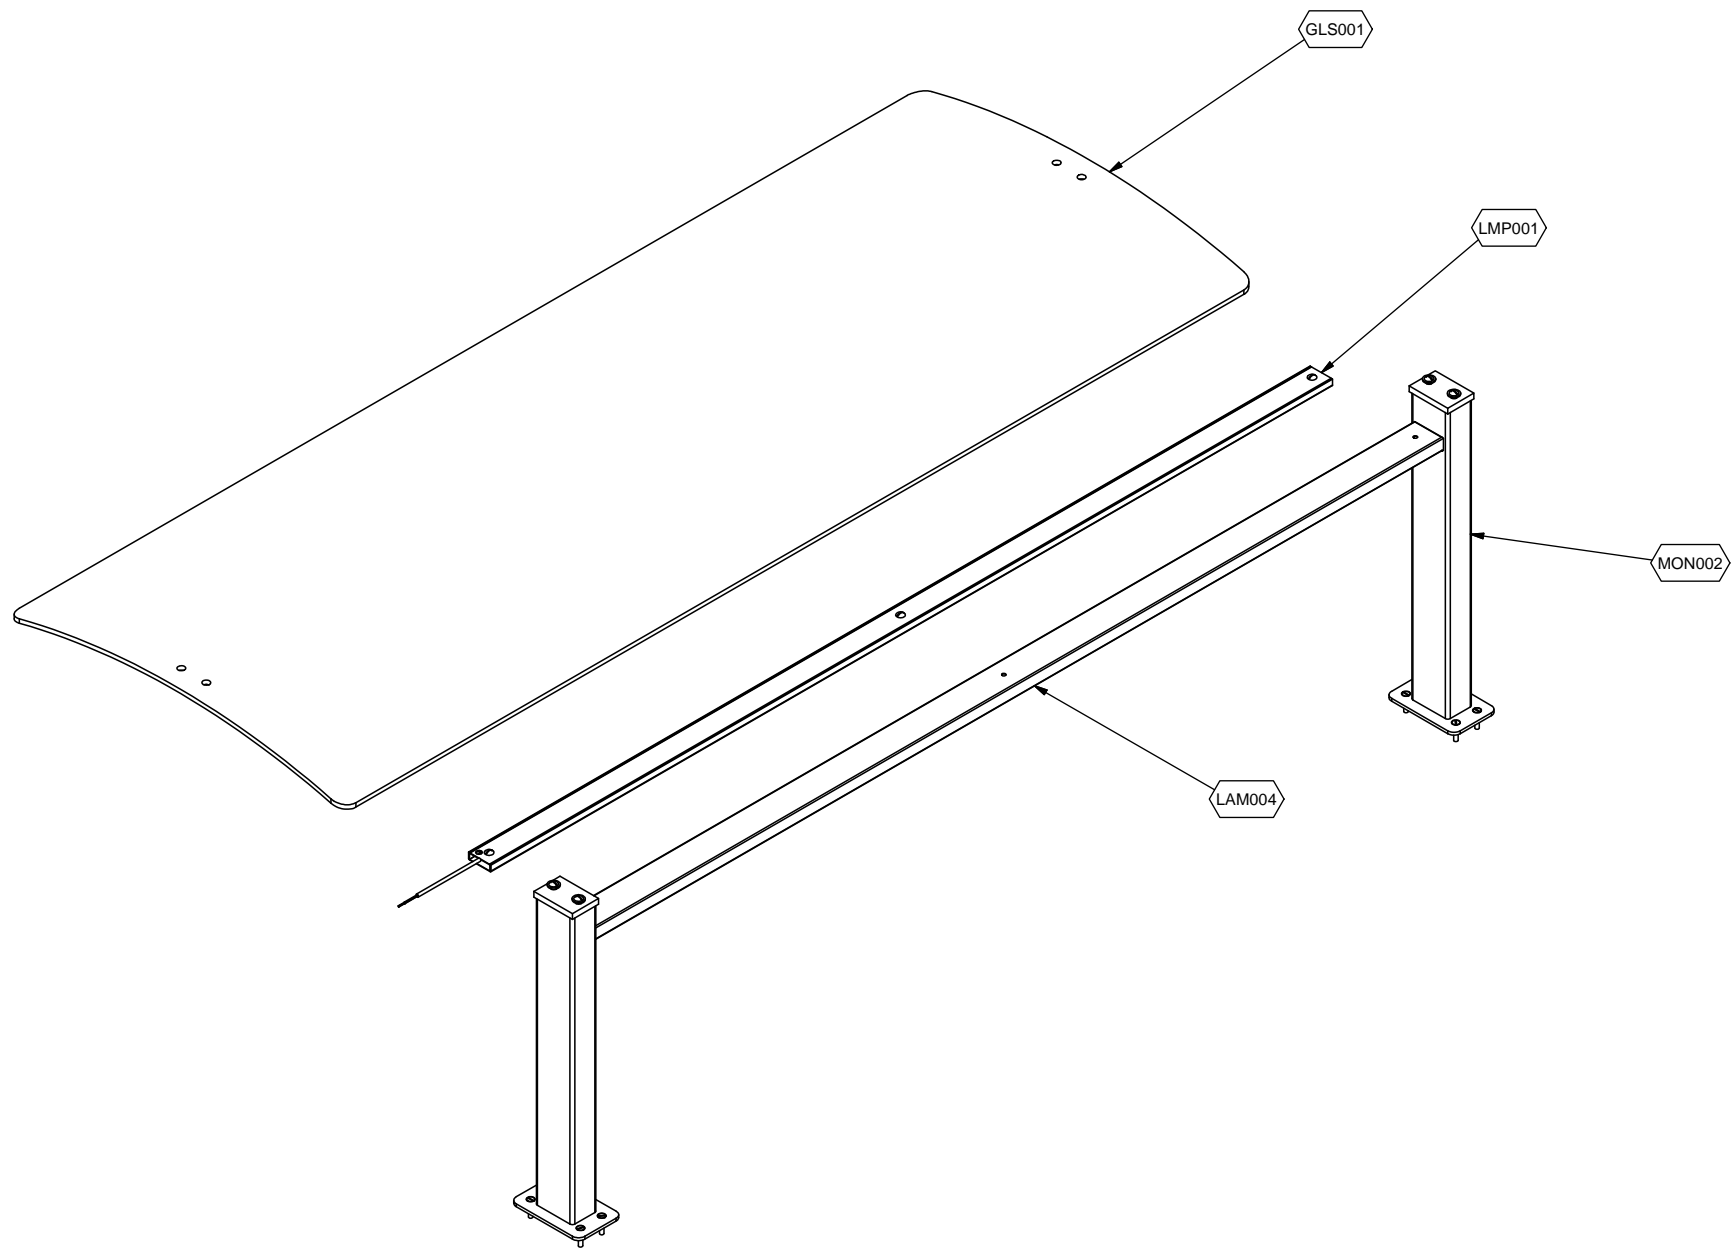

cookmax+

start!

Kühlung Büfett-Element, gekühlte Wanne

Artikel-Nr.

651034 (9BESS6FIFCA06 / ES-GREEN 6C+RIPINFC6)

Explosionszeichnung / Ersatzteile

Bitte bei Ersatzteilbestellung immer Artikelnummer und Seriennummer mit angeben!

Il presente disegno non può essere riprodotto, utilizzato o comunicato a terzi

Exploded View

Validity: 08/04/2016

9BESS6FIFCA06	ESSENCE 6I VASCA REF.STAT L.CHERRY+RIP.I
ESP023	ESSENCE GREEN INCORPORATO

Ref. Drawing	Code	Description
CMP001	74865720	COMPR. EMT6165GK CSIR 230V/50HZ R404A
CND001	74837032	CONDENS. 8TX3R 230*210*110 FIJI 4/1
ECP001	74867011	PARTI ELET.COMPL.EMT6165GK
FAN001	74848151	VENT.10W 230V L=1500 FISSAGGIO GRIGLIA E
FAN002	74848156	PALA.ASP.DIAM.200\34°
GLS001	72539098	CAPPOT.VETRO SOVRASTR.LIGHT 6-1 DROP-IN
GRD001	74845144	GRIGLIA FE.A CESTELLO PER PALA 200-34°
INT001	74742008	INT.NERO ON-OFF 16A SH JS-608FA-O-B-6
INT002	74742017	INTERR.ARANC.LAMP 16A B418C1H1X0000 MOLV
LAM001	72539510	LAM.SUPP.UCE BA
LAM002	72539512	GRIGLIA AERAZIONE BA POST.DROP-IN
LAM003	72556044	LAM.SUPP.VASCH.GRBF 151 530*20
LAM004	72539088	LAM.PLAFONIER.SOVRASTR.LIGHT 6-1 DROP-IN
LAM017	72539674	LAM.UNIONE GAMBA+TRAVERSO DROP-IN
LAM029	72539488	LAM.SUPPORTO VASCHETTE 6/1 DROP-IN
LAM049	72539514	GRIGLIA AERAZIONE BA ANT.DROP-IN
LMP001	72539048	LAMPADA A LED SOVRAS.LIGHT 6-1 DROP-IN
MON001	73669608	ASS. SOVRASTUTTURA LIGHT DROP-IN 6/1
MON002	72539070	MONTANTE SOVRASTRUTTURA LIGHT DROP-IN
MON006	72539680	TELAIO GAMBA DROP-IN
MON007	72539698	TRAVERSO TELAIIO GAMBA 6/1 DROP-IN
RIV001	72546374	FIANCO SUP.CILIEGIO DROP-IN 6/1
RIV002	72546304	SPALLA SUP.CILIEGIO DROP-IN
SCE001	SC850	SCHEMA ELETTRICO DROP-IN REFRIG.
SML001	73670236	ASS.FILTRO UCE FIJI QUADRO 4-1
TAR001	RIF.TAR.B01	PARAMETRI DROPIN & BUFFET GREEN
THE001	74700881	CENTR.PYAO1C0522-BZ 230V H/C