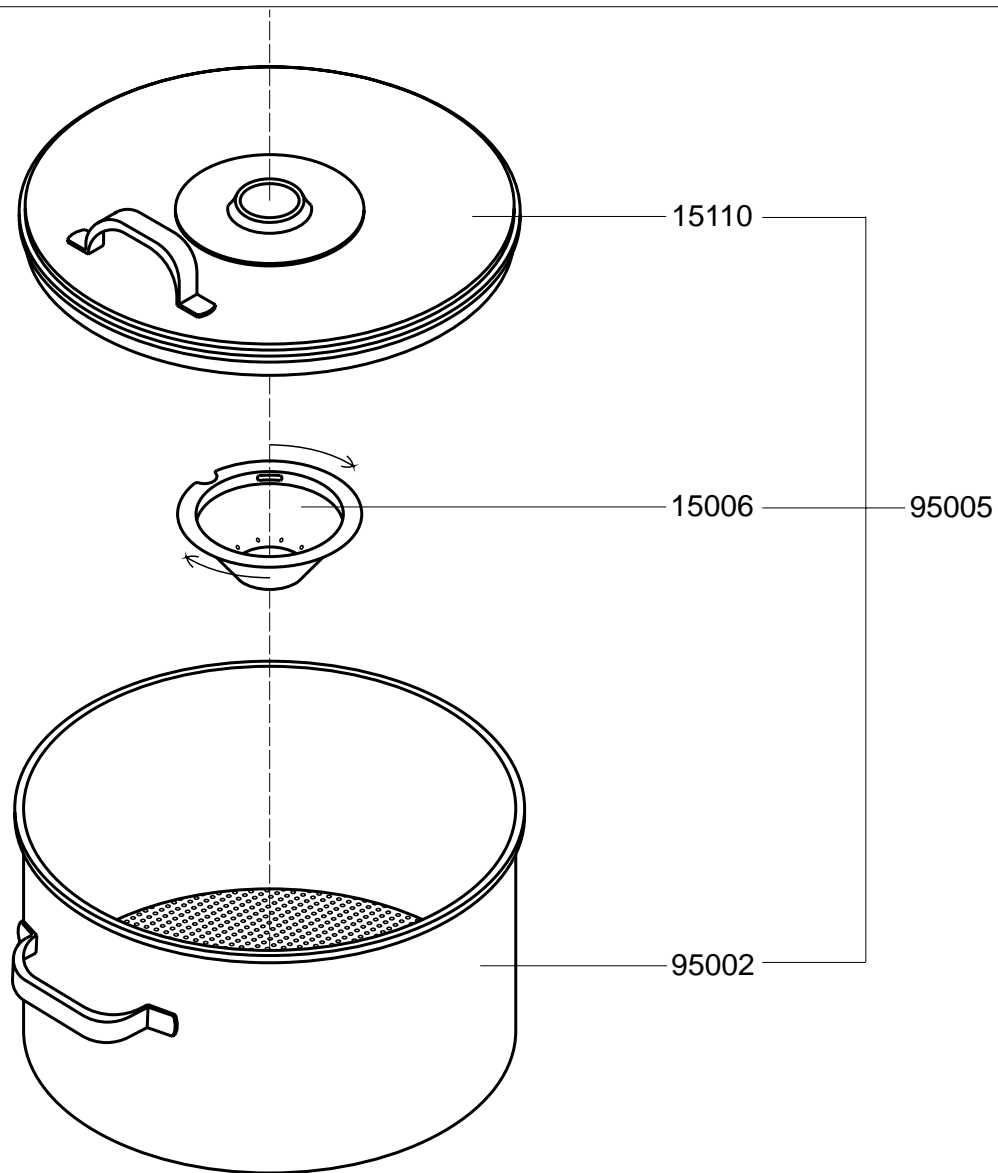

Artikel : 50001-50

From mach.nr. : 3G22653

Date : 09/97

Page : 1

Rev. : 4 09-09-97

Drawer : A.V.

Date : 02-11-99

Rated voltage : 1N~ 220-240V 50-60Hz 275W

Spare Part Info

***** Animo *****
Assen - Holland

Type : Opzetfilter DE 10 CPL
 Artikel : 95005

From mach.nr. : 2F12081
 Date : 05/96

Page : 1
 Rev. :

Drawer : A.V.
 Date : 02-07-99

Rated voltage :

Spare Part Info