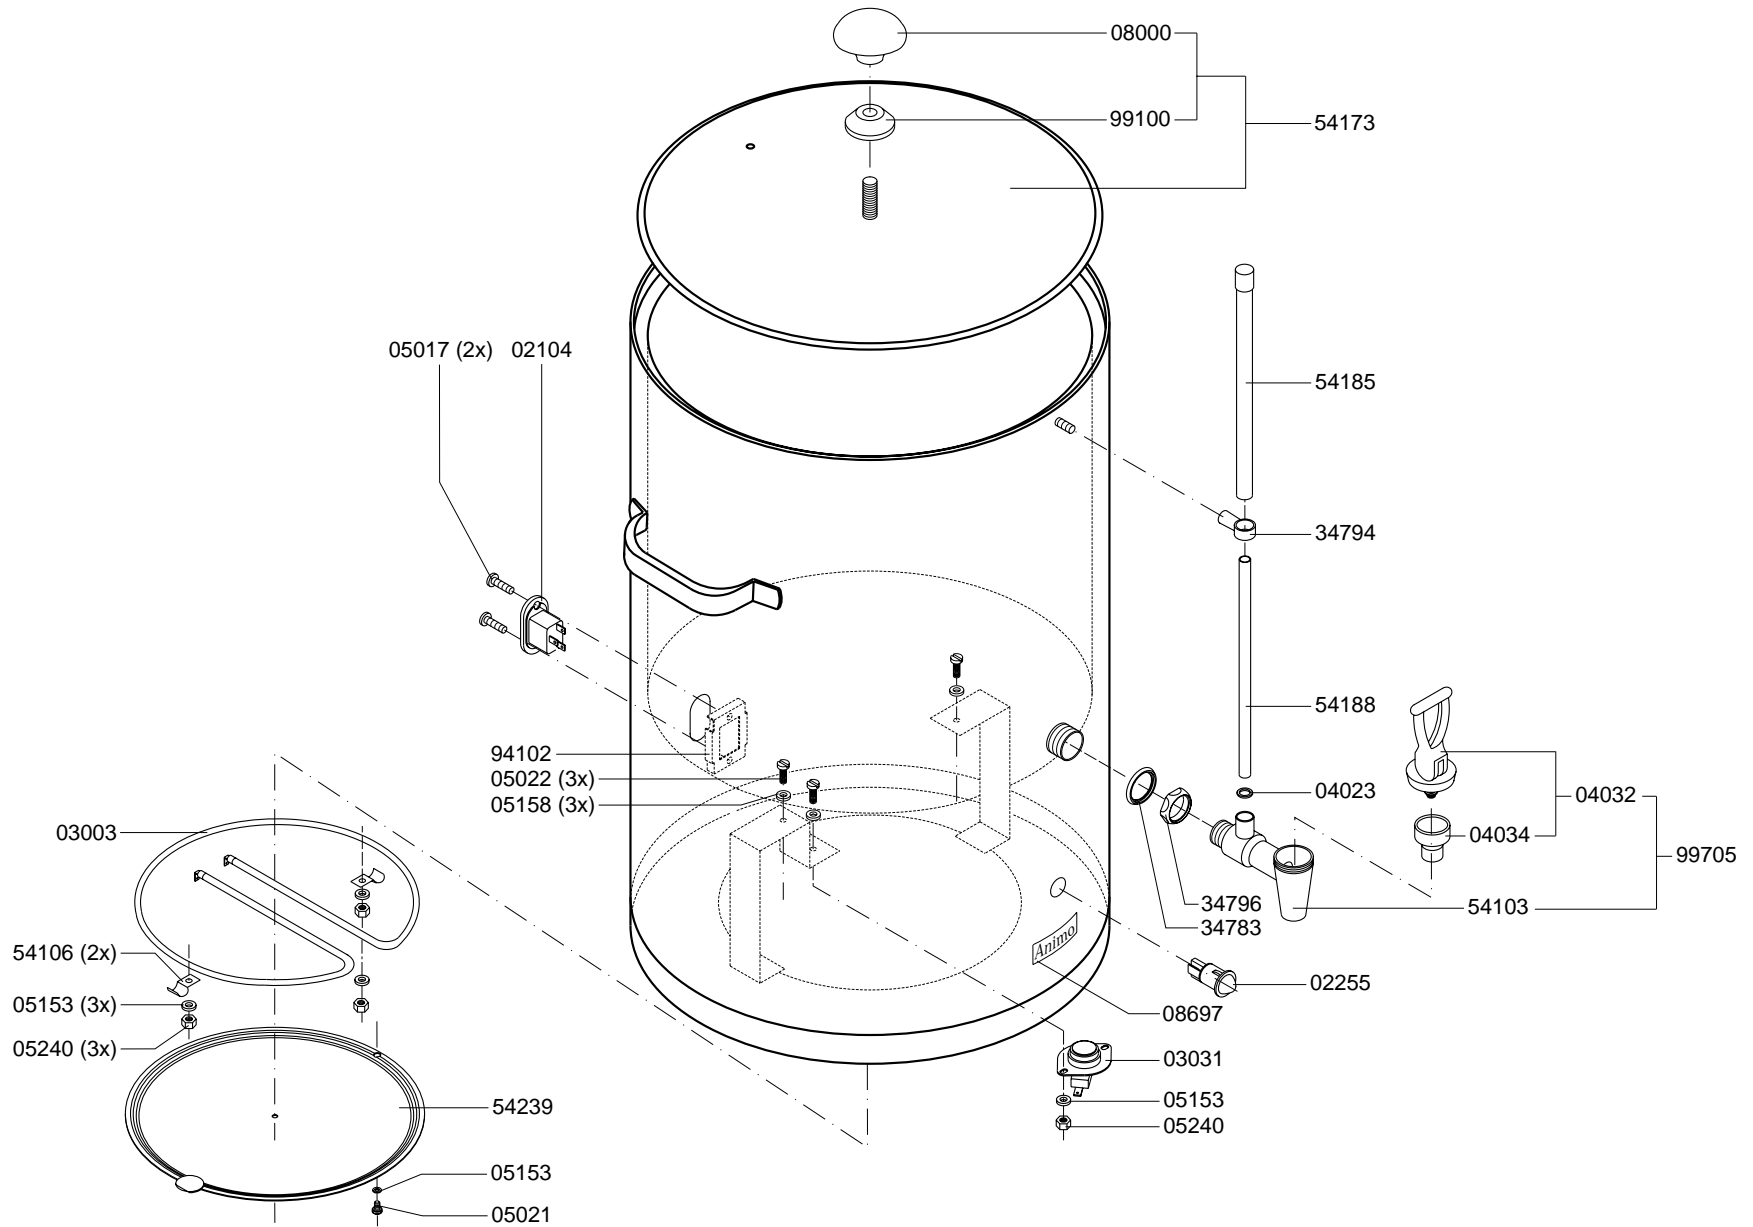

Page : 7-7

Rev. : 3 24-03-03

Drawer : A.V.

Date : 02-12-99

Rated voltage : 3N~ 400V 50-60Hz 8400W

Spare Part Info

***** **Animo** *****
Assen - Holland

Type : DE 10 L - INSTALL

Artikel : 50001-50

From mach.nr. : 3G22653

Date : 09/97

Page : 1

Rev. : 4 09-09-97

Drawer : A.V.

Date : 02-11-99

Rated voltage : 1N~ 220-240V 50-60Hz 275W

Spare Part Info

***** Animo *****
Assen - Holland

Type : Opzetfilter DE 10 CPL
 Artikel : 95005

From mach.nr. : 2F12081
 Date : 05/96

Page : 1
 Rev. :

Drawer : A.V.
 Date : 02-07-99

Rated voltage :

Spare Part Info