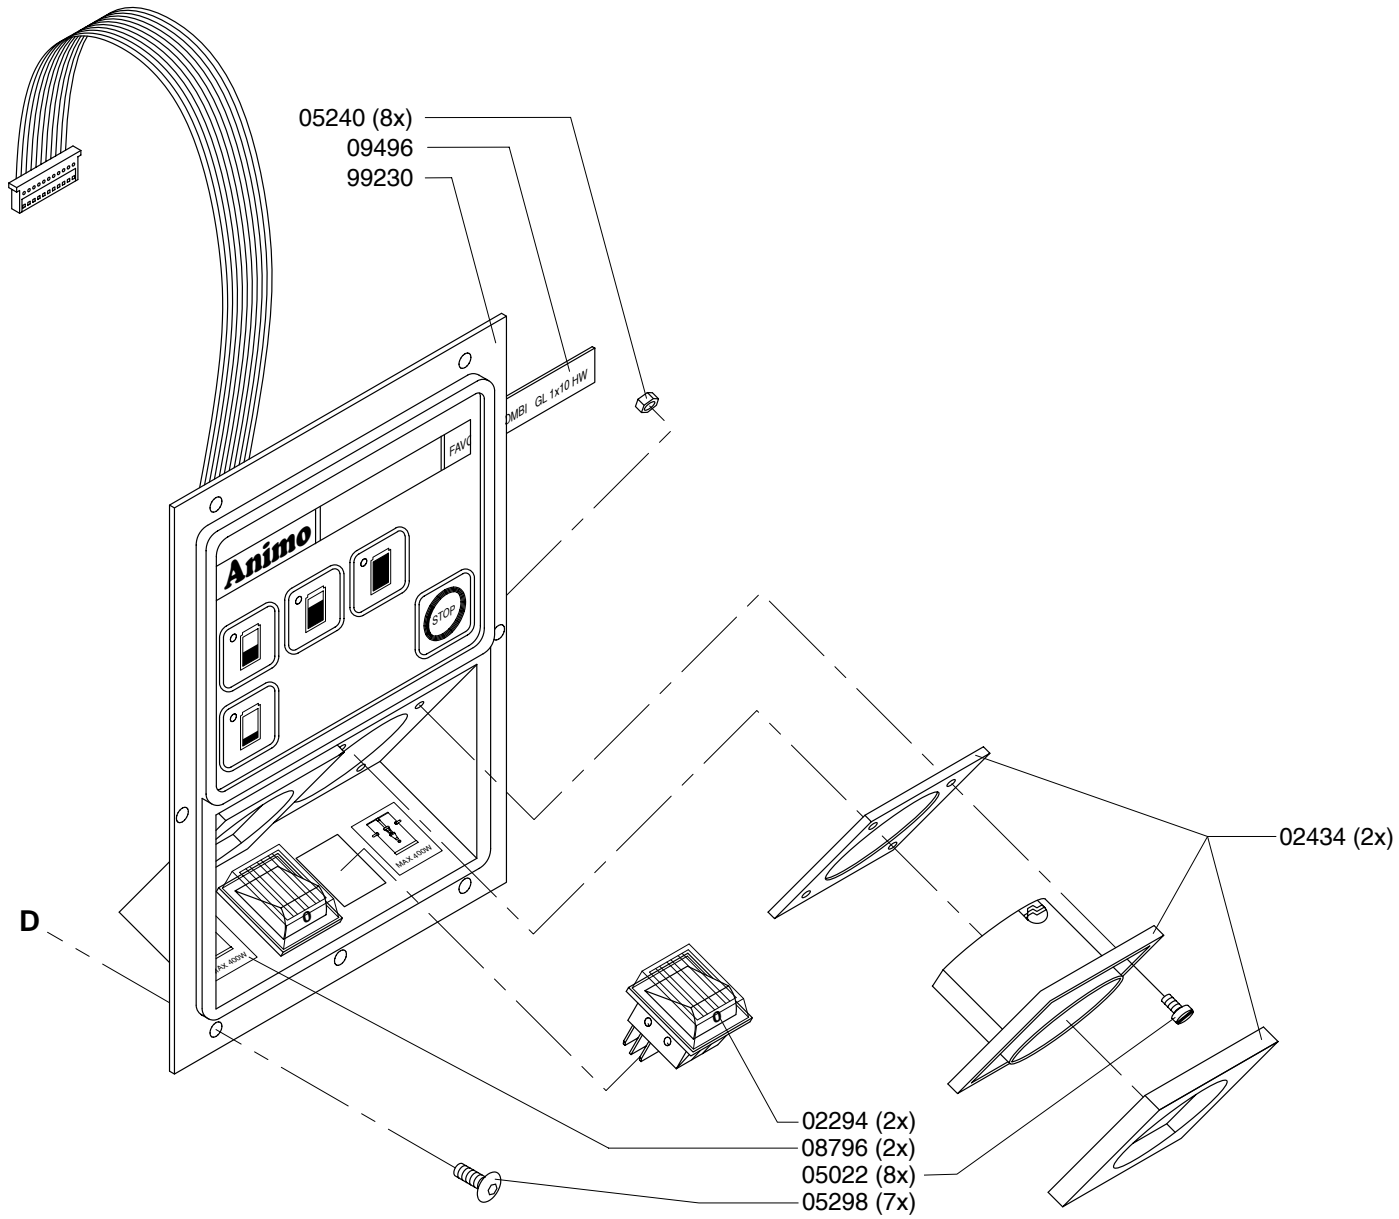

Type : FC GL 1x10 HW - 3N~400V

Artikel : 10180

From mach.nr. : 1H07909

Date : 11/98

Page : 7-7

Rev. : 3 24-03-03

Drawer : A.V.

Date : 02-12-99

Rated voltage : 3N~ 400V 50-60Hz 8400W

Spare Part Info

***** **Animo** *****
Assen - Holland