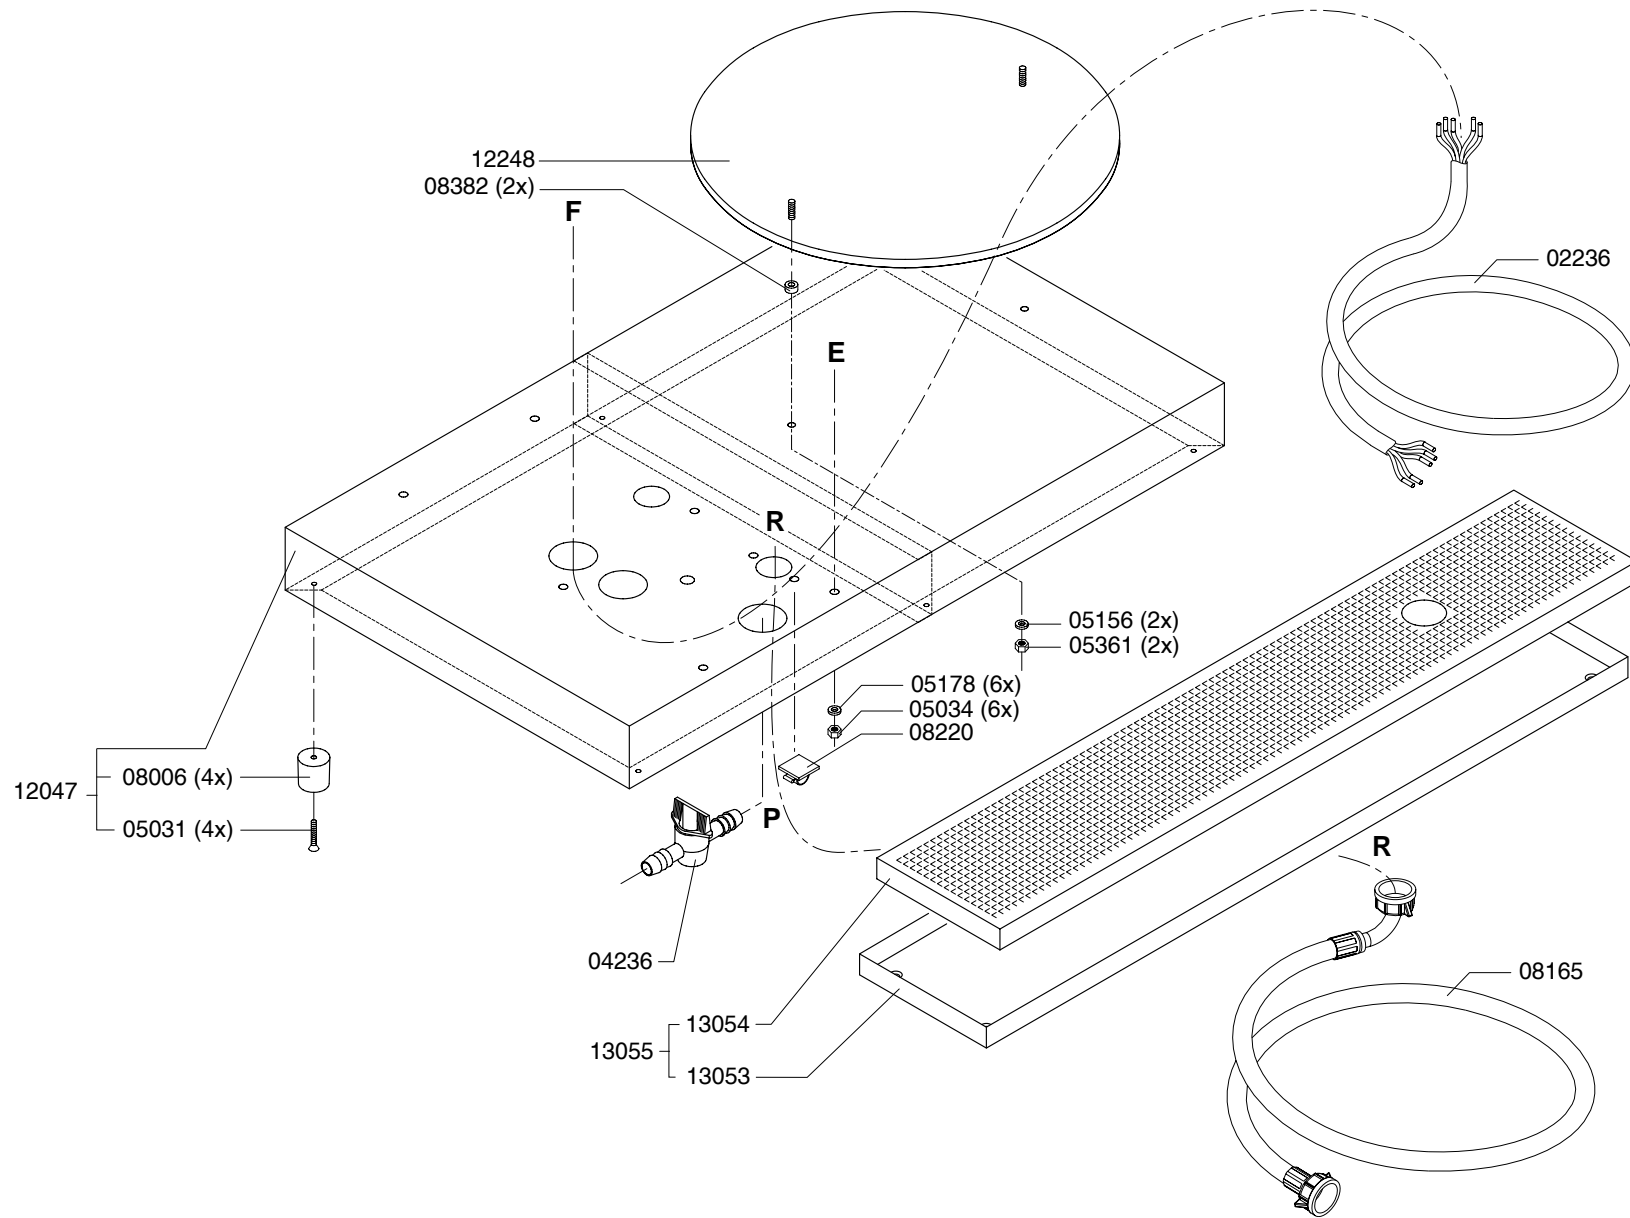

| | | | |
|--|-------------------------|--|-----------------|
| Type : FC GL 1x10 HW - 3N~400V | From mach.nr. : 1H07909 | Page : 1-7 | Drawer : A.V. |
| Artikel : 10180 | Date : 11/98 | Rev. : 3 24-03-03 | Date : 02-12-99 |
| Rated voltage : 3N~ 400V 50-60Hz 8400W | Spare Part Info | ***** Animo ***** Assen - Holland | |

Type : FC GL 1x10 HW - 3N~400V

Artikel : 10180

From mach.nr. : 1H07909

Date : 11/98

Page : 2-7

Rev. : 3 24-03-03

Drawer : A.V.

Date : 02-12-99