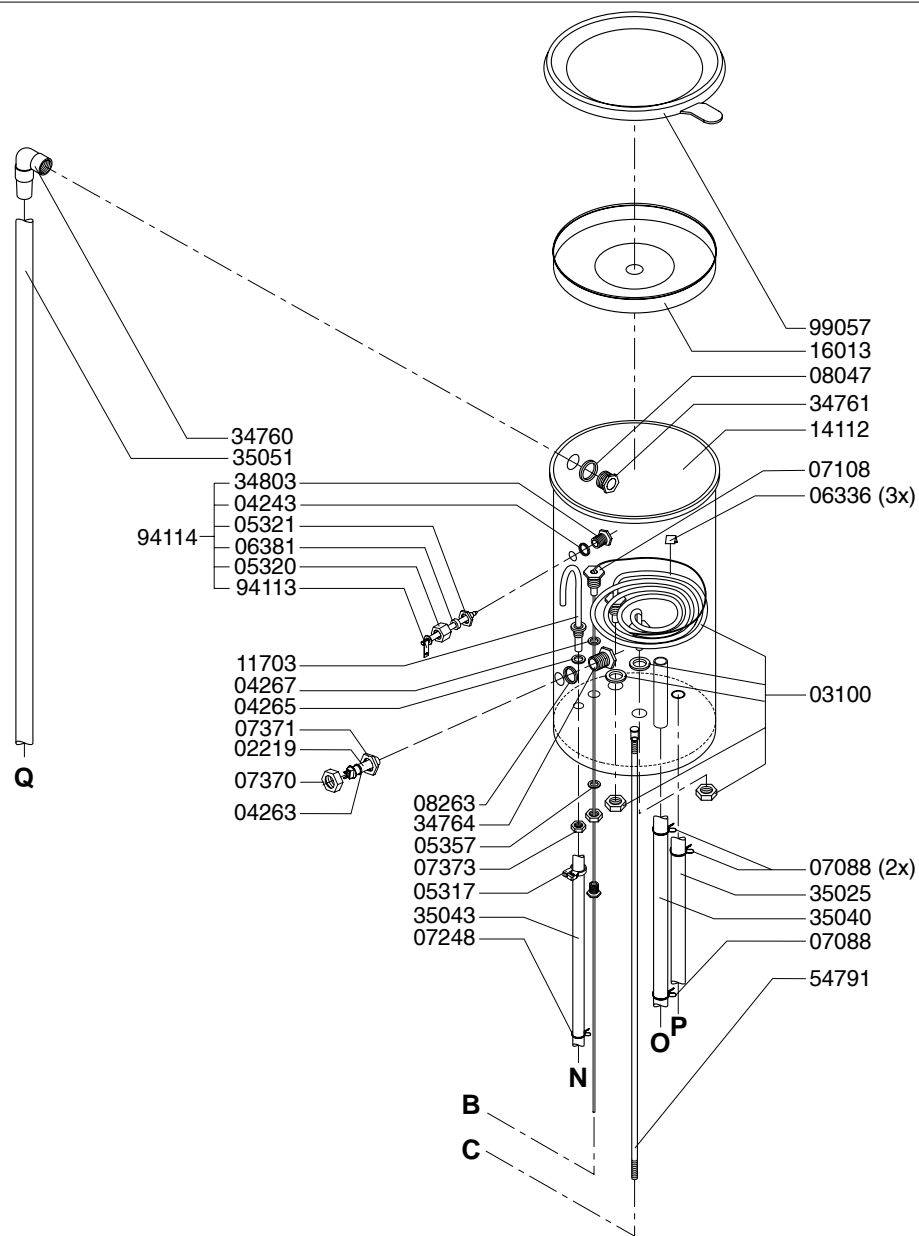

Type : FC GL 1x10 HW - 3N~400V

Artikel : 10180

From mach.nr. : 1H07909

Date : 11/98

Page : 6-7

Rev. :3 24-03-03

Drawer : A.V.

Date : 02-12-99

Rated voltage : 3N~ 400V 50-60Hz 8400W

Spare Part Info

***** **Animo** *****
Assen - Holland