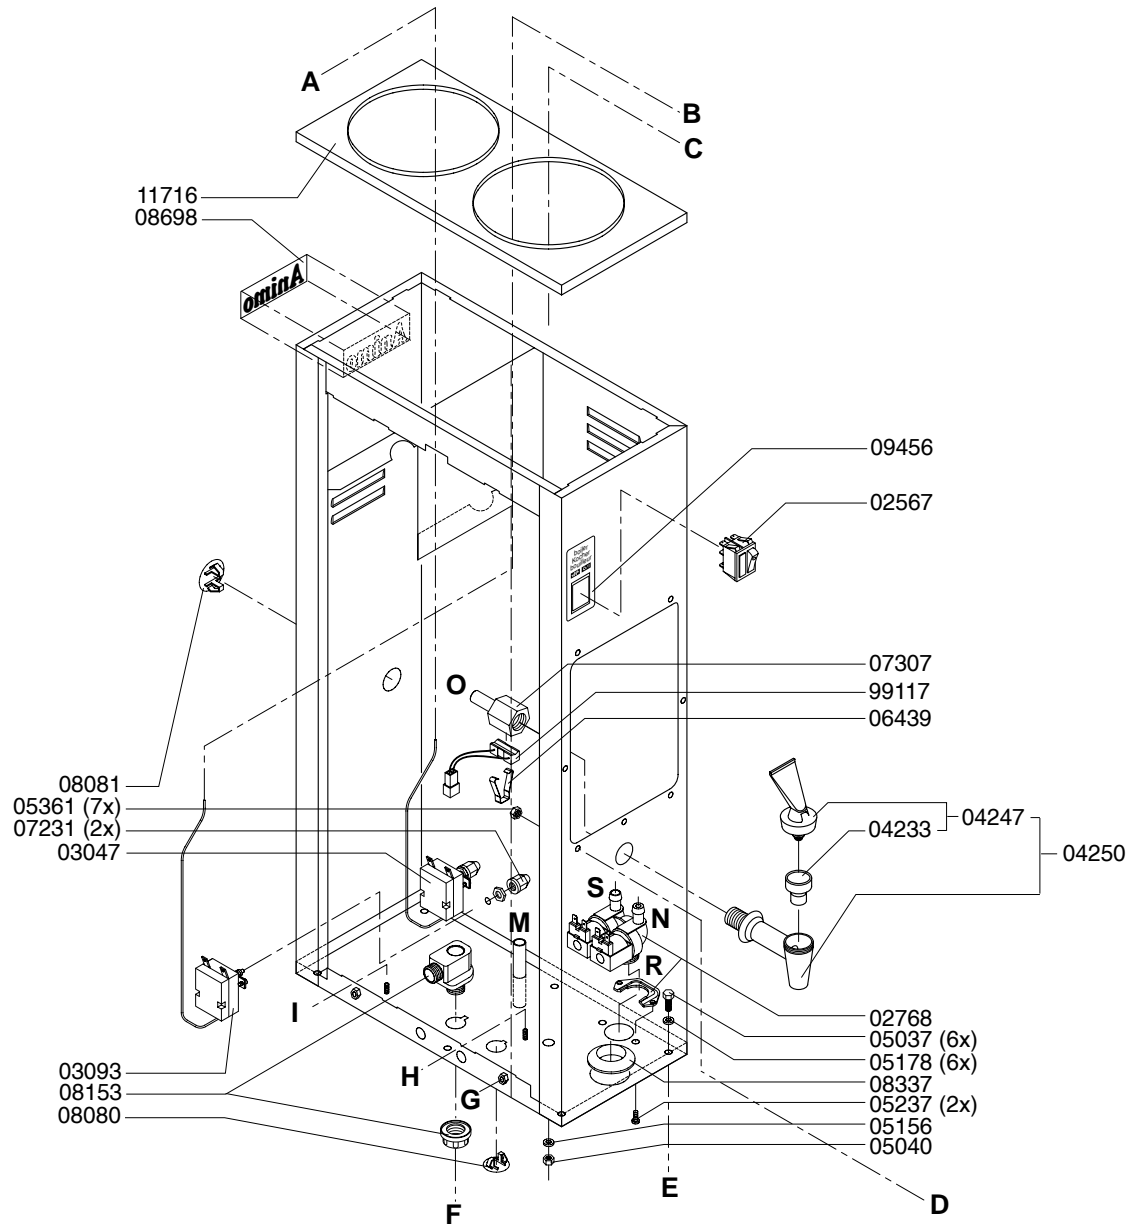

| | | | |
|--|-------------------------|--|-----------------|
| Type : FC GL 1x10 HW - 3N~400V | From mach.nr. : 1H07909 | Page : 1-7 | Drawer : A.V. |
| Artikel : 10180 | Date : 11/98 | Rev. : 3 24-03-03 | Date : 02-12-99 |
| Rated voltage : 3N~ 400V 50-60Hz 8400W | Spare Part Info | ***** Animo ***** Assen - Holland | |

Type : FC GL 1x10 HW - 3N~400V

Artikel : 10180

From mach.nr. : 1H07909

Date : 11/98

Page : 2-7

Rev. : 3 24-03-03

Drawer : A.V.

Date : 02-12-99

Rated voltage : 3N~ 400V 50-60Hz 8400W

Spare Part Info

***** **Animo** *****
Assen - Holland

Type : FC GL 1x10 HW - 3N~400V

Artikel : 10180

From mach.nr. : 1H07909

Date : 11/98

Page : 3-7

Rev. : 3 24-03-03

Drawer : A.V.

Date : 02-12-99

Rated voltage : 3N~ 400V 50-60Hz 8400W

Spare Part Info

***** **Animo** *****
Assen - Holland

Type : FC GL 1x10 HW - 3N~400V

Artikel : 10180