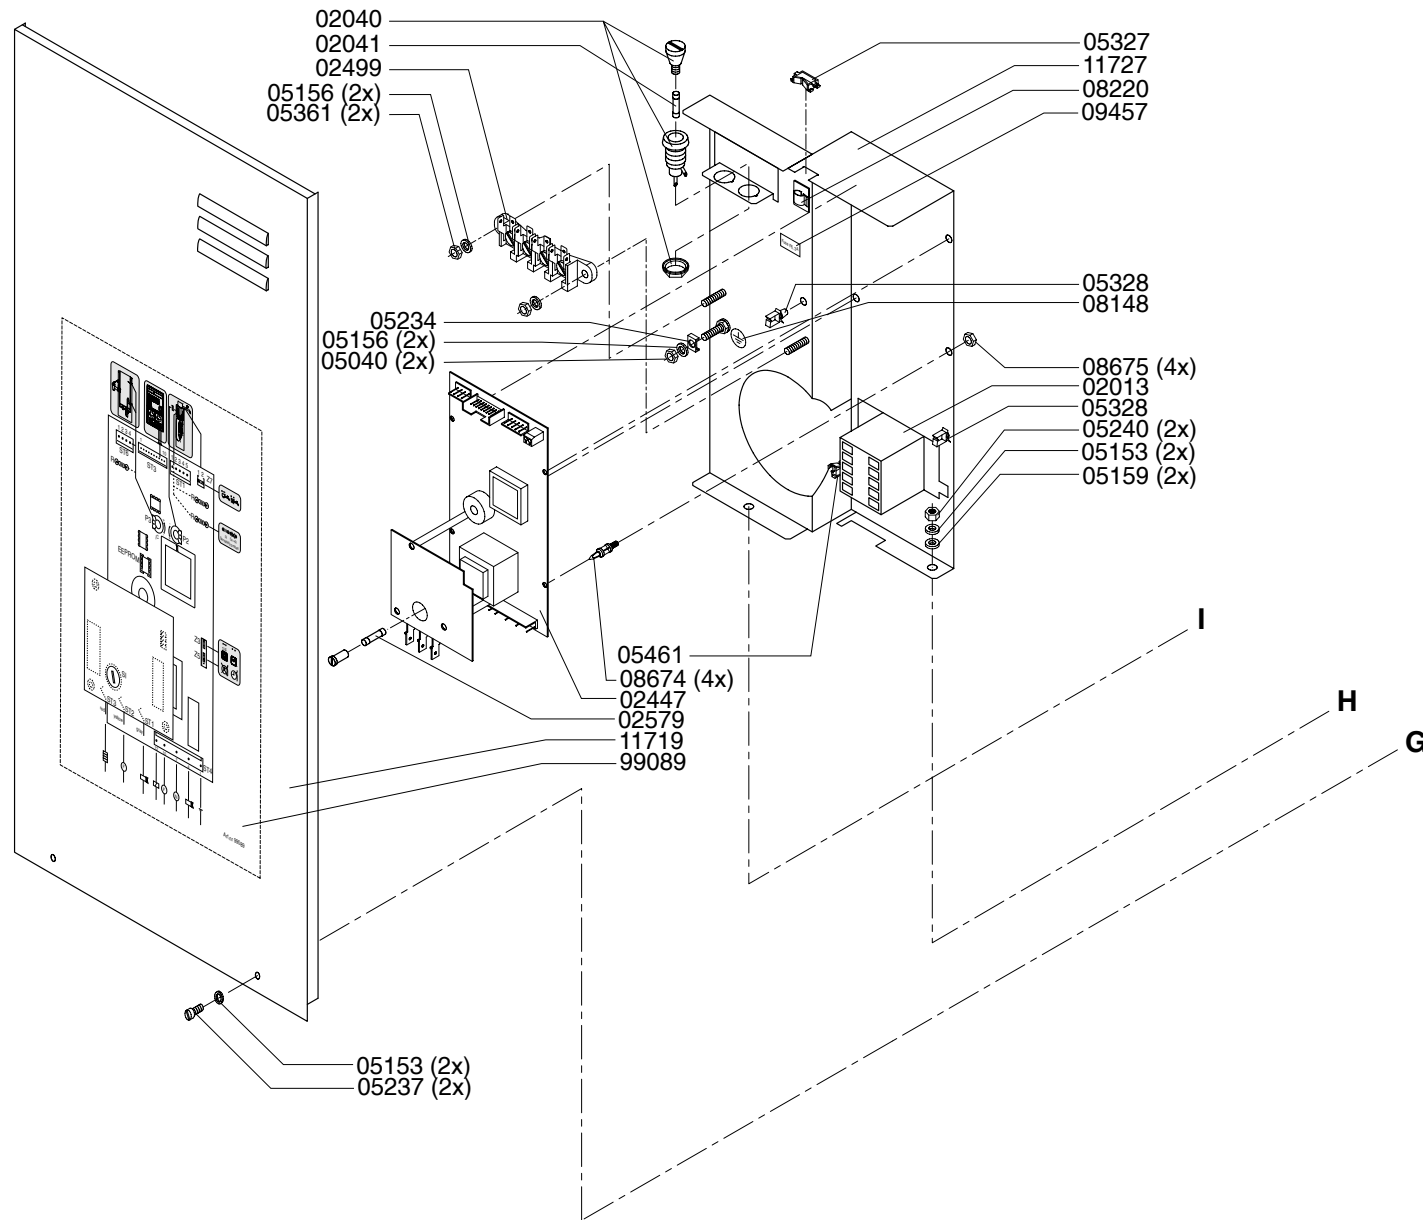

Rev. : 3 24-03-03

Drawer : A.V.

Date : 02-12-99

Rated voltage : 3N~ 400V 50-60Hz 8400W

Spare Part Info

***** **Animo** *****
Assen - Holland

Type : FC GL 1x10 HW - 3N~400V

Artikel : 10180