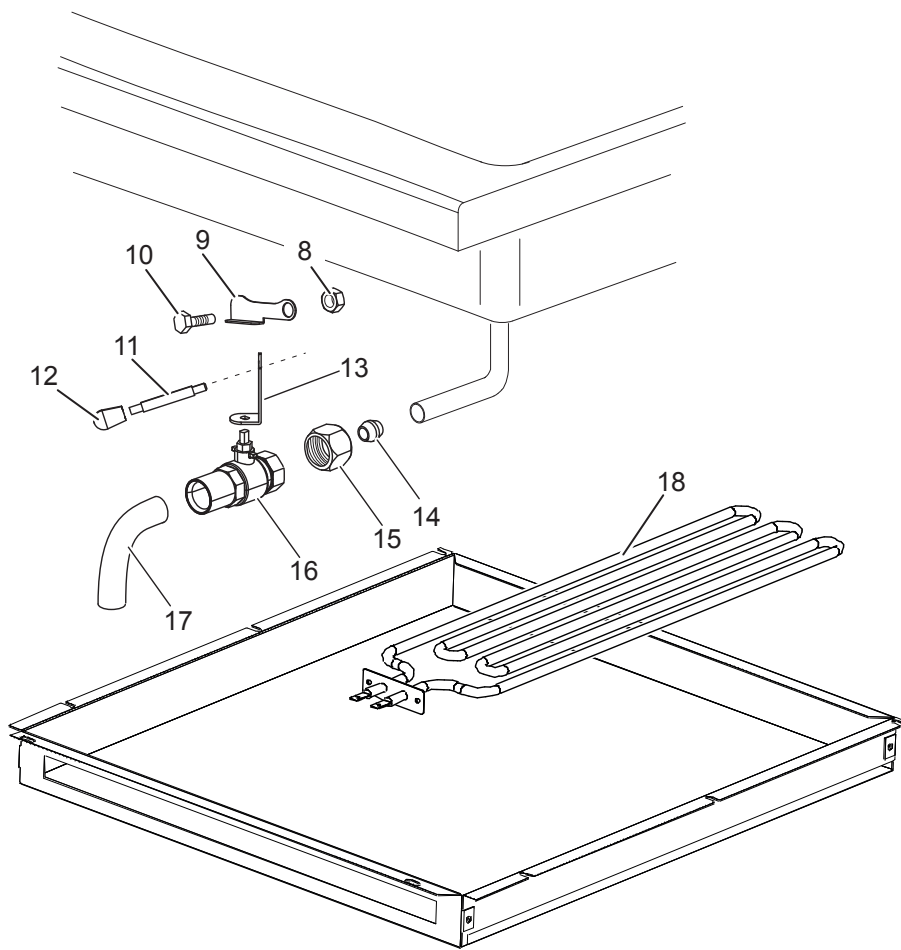

Nr.	Code	Title	Recommended
1.	RTCU900110	COMMUTATEUR THERM.EF46 4921015300	S
2.	RTBF800152	THERMOST.EL.EBM45 5101918140	S
3.	RTBF800138	CABLE PG21 53015050+D53019050C	N
4.	RTCU800185	JOINT BARRE COMMUTATEUR	S
5.	RTCU900112	ETRIER, HAUT COMM/THERM 617079	S
6.	166465	LAMPE-TEMOIN VERT SL-CO27500	S
7.	166466	LAMPE-TEMOIN ORANGE SL-CO27500	S
8.	RTMIN00155	NUT M5	N
9.	167303	BLOCAGE PIVOT VIDANGE	N
10.	172792	PIN	N
11.	RTCU700412	BARRE ROB.VID.EAU GBM47 INOX	N
12.	RTCU700413	POIGNEE BARRE VIDANGE GBM47 I222/25	N
13.	172795	PLATE	N
15.	184842	CONNECTOR 3/4" D.18	
16.	161874	ROB.VIDANGE HUILE 3/4"	S
17.	163882	TUYAU VIDANGE HUILE EF6BM	N
18.	RTCU700280	RESIST.EBM47 1.5KW240	S