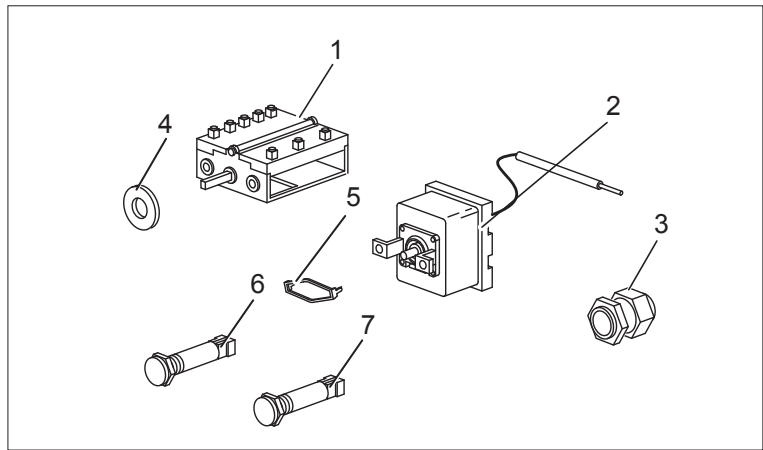

Nr.	Code	Title	Recommended
1.	RTCU900110	COMMUTATEUR THERM.EF46 4921015300	S
2.	RTBF800152	THERMOST.EL.EBM45 5101918140	S
3.	RTBF800138	CABLE PG21 53015050+D53019050C	N
4.	RTCU800185	JOINT BARRE COMMUTATEUR	S
5.	RTCU900112	ETRIER, HAUT COMM/THERM 617079	S
6.	166465	LAMPE-TEMOIN VERT SL-CO27500	S
7.	166466	LAMPE-TEMOIN ORANGE SL-CO27500	S
8.	RTMIN00155	NUT M5	N
9.	167303	BLOCAGE PIVOT VIDANGE	N
10.	172792	PIN	N
11.	RTCU700412	BARRE ROB.VID.EAU GBM47 INOX	N
12.	RTCU700413	POIGNEE BARRE VIDANGE GBM47 I222/25	N
13.	172795	PLATE	N
15.	184842	CONNECTOR 3/4" D.18	
16.	161874	ROB.VIDANGE HUILE 3/4"	S
17.	163882	TUYAU VIDANGE HUILE EF6BM	N
18.	RTCU700280	RESIST.EBM47 1.5KW240	S