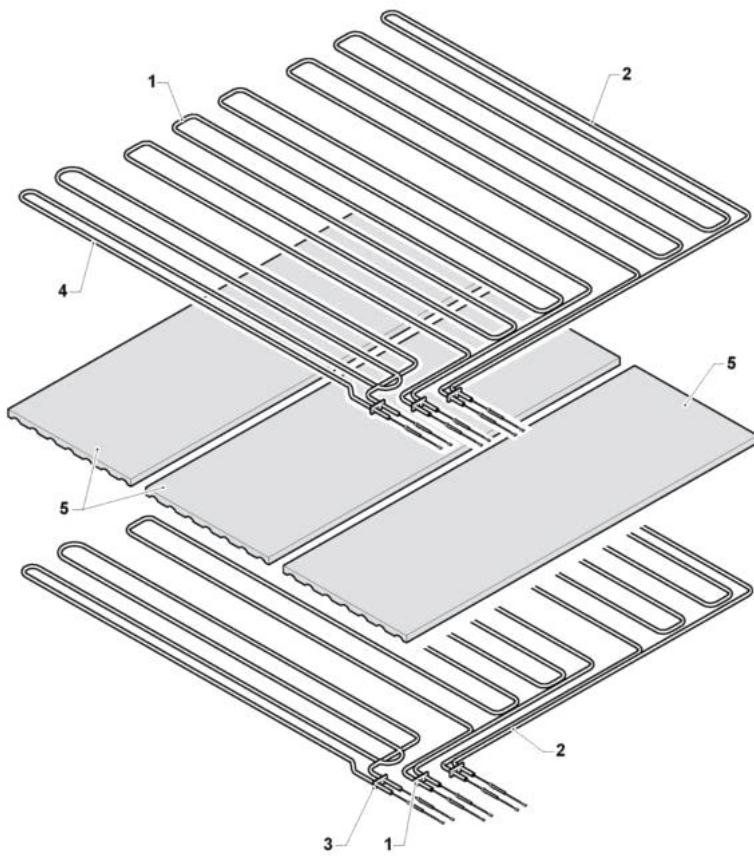

- 1 Struttura forno
- 2 Porta frontale
- 3 Resistenza forno
- 4 Camino
- 5 Comandi

Pos	Codice	Descrizione	notes	
0001	AL480	Vetro		
0002	10.00229	Staffa lampada		
0003	EL077	Porta lampada		
0004	EL079	Lampada		
0005	AL266	GUARN.LAMP.DI.32,5 D.E.55 SP12		
0006	10.00228	Parabola luce		
0007	12.00051	Fianco dx-sx	935 - 635S	
0007	12.00056	Schienale	635S - 435	
0008	12.00100	Fondo-Coperchio	935	
0008	12.00101	Fondo-Coperchio	635L	
0008	12.00102	Fondo-Coperchio	635S	
0008	12.00103	Fondo-Coperchio	435	
0009	12.00050	Schienale	935 - 635L	
0009	12.00058	Schienale	635S - 435	
0010	12.00063	Coperchio		
0011	10.00270	Frontale	935 - 635L	
0011	10.00434	Frontale	435 - 635S	

Pos	Codice	Descrizione	notes	
0001	10.00479	Telaio porta sup.	935 - 635L	
0001	10.00509	Telaio porta sup.	435 - 635S	
0002	10.00472	Telaio porta inf.	935 - 635L	
0002	10.00503	Telaio porta inf.	435 - 635S	
0003	30.00003	Maniglia		
0004	10.00208	Sostegno maniglia		
0005	EG033	Microinterruttore		
0006	10.00477	Fermavetro	935 - 635L	
0006	10.00508	Fermavetro	435 - 635S	
0007	57.00003	Vetro ceramico	435 - 635S	
0007	57.00004	Vetro ceramico	935 - 635L	
0008	57.00002	Vetro temperato	435 - 635S	
0008	57.00005	Vetro temperato	935 - 635L	
0009	14.00065	Piantone		
0010	14.00014	Boccola		
0011	14.00015	Biella		
0012	54.00067	Molla a gas	435 - 635S	
0012	54.00091	Molla a gas	935 - 635L	
0013	14.00076	Eccentrico		

Pos	Codice	Descrizione	notes	
0001	21.00016	Scheda		
0002	EH045	TRASF. TOROID. T50W 230/12+MORS.		
0003	22.00040	Cablaggio		
0004	54.00044	Serracavo		
0005	EP046	Barra omega		
0006	EP002	Morsetto a vite		
0007	EP073	MORSETTO TERRA GI/VE WK 4SL/U		
0008	EP009	MORSETTO COMP. WKN 10/U GRIGIO		
0009	EP071	MORSET. TERRA GI/VE WKN 10SL/U		
0010	EN083	CONTATTORE BF25 V. 230 HZ. 50/60		
0011	22.00039	Imp. elettrico		
0012	41.00009	Targa		
0013	50.00039	Encoder		
0014	21.00014	Display		
0015	41.00008	Targa		
0016	55.00015	Manopola		
0017	ED083	TERMORES. D. 3X250+CAVO 2MT+CONN		