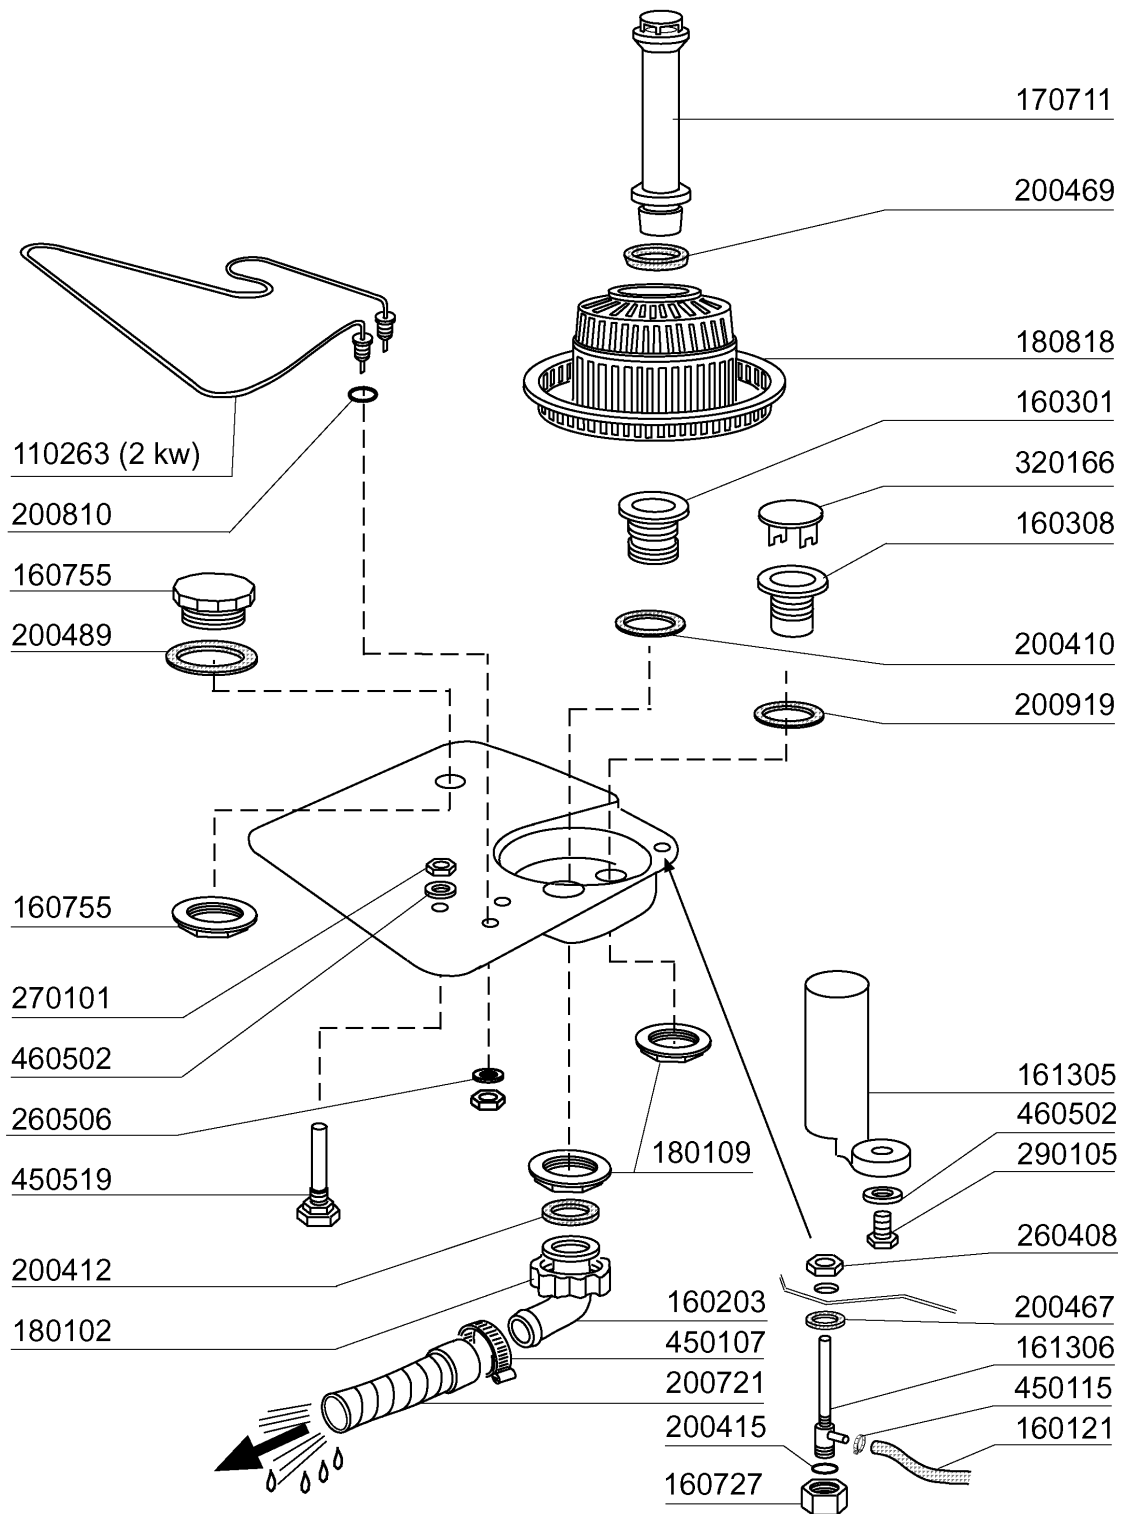

Kode	Bezeichnung	Preis
170958	Nachspüldüse Fc53-543	0
170963	Nachspüldüse X Fc	0
190652	Buchse Für Nachspülarm Fc - Ø 12	0
190656	Buchse Für Nachspülarm "fc"	0
190663	Buchse	0
200809	Or Dichtung 1,78x8,73x12,29	0
200845	Or Dichtung 109 2,62x9,13x14,37	0
200850		0
280413	Gewinding Für Fc-nachspülarm	0
342051	Nachspülarm-spindel	0
342706	Welle	0
380314	Nachspüldüse Ov1/8" 303 80lt 80°	0
430332	Nachspuelarm Fc 01/00	0
450236	Feder	0

Kode	Bezeichnung	Preis
190203	Unterkniehalt.was/nachs.f2-45-55-80	0
190215	Obere Wascharsupport Für Fc-serie	0
200787	Ansaugschlauch Fc53-544-hr	0
200789	Druckschlauch Fc	0
200791	Waschschlauch Unten/oben	0
200792	Waschschlauch Ober+unten Fc54-544	0
260103	Schraube Te 6x12	0
260126	Schraube Te 5x12	0
260404	Rostfr.stahlern.muetter D6 Uni 5588	0
260511	Growerscheibe D.5	0
260512	Rostfr.st.growerschiebe D6	0
260538	Schiebe 18x6x1,5 Stahl	0
331922	Winkel Fuer Pumpe "f"	0
450105	Schlauchs. H=12,2 26-38	0
450107	Schelle Fe Zn 38-50 H=12,2	0
450135	Schelle Fe Zn 44-56 H=12,2	0