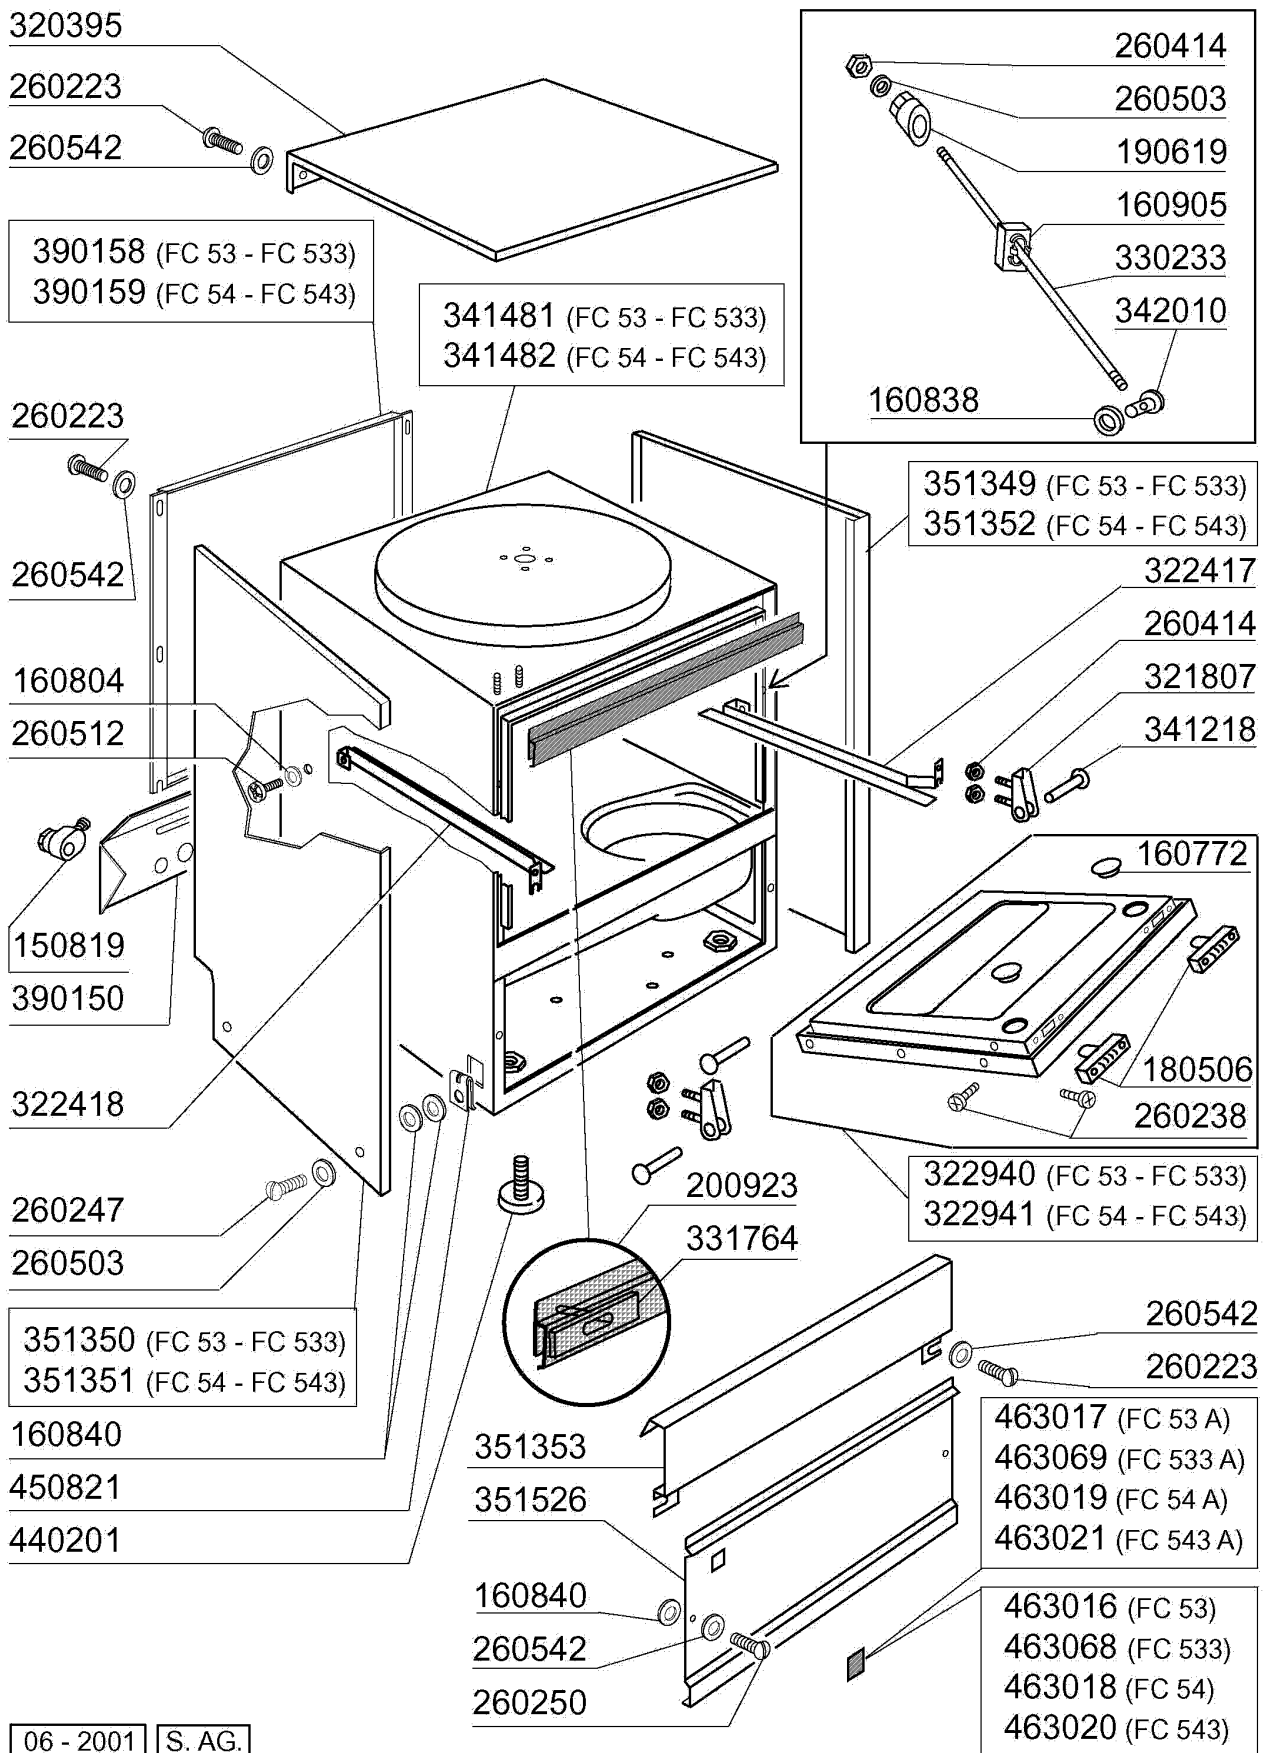

10/94

FC 544

10/94

FC HR ...

10/94

FC ... / A

10/94

Kode	Bezeichnung	Preis
150819	Kabeldurchgang Pg16 Mit Loch	0
160772	Pfropfen Für Tür (br-bc-fc)	0
160804	Dichtung D.6	0
160838	Gleitring Für Zugstange Fc	0
160840	Gleitring	0
160905	Gleitplatte F. Zugstange	0
180506	Schnappverschluss Br-bc-fc	0
190619	Gesperre Der Zugstange B-f-r	0
200923	Türdichtung	0
260223	Rostfr.st Sonderschraube Tb5x12 304	0
260238	Tb-schraube M4x10 Griffbefestigung	0
260247	Schraube Tcb 5x16	0
260250	Schraube Tb 5x20	0
260414	Selbst-sichernde Mutter M5	0
260503	Rostfr.st.flachscheibe D5 Uni 6592	0
260512	Rostfr.st.growerschiebe D6	0
260542	Schiebe D.5	0
320395	Abdeckung Fc	0
321807	Türscharnier Für Fc-serie	0
322417	Rechte Führung Fc	0
322418	Linke Führung Fc	0
322940	Tür Fc53-fc53a	0
322941	Tür Fc54-543-544-hr	0
330233	Zustange	0
331764	Befest.platte Für Türdichtung B-f	0
341218	Scharnierstift B-f-g	0
341481	Karosserie Fc53/53a	0
341482	Karosserie Fc54-543-544-hr	0
342010	Stift Für Zugstange Fc	0
351349	Seitliche Tafel Fc53	0
351350	Seitliche Tafel Fc53	0
351351	Linke Wand Fc54-544-543-hr	0
351352	Rechte Wand Fc54-543-544-hr	0
351353	Frontpanel Fc	0
351526	Unt.frontpaneel	0
390150	Untere Tafel Fc (hinter)	0
390158	Hintere Tafel Fc53a	0
390159	Hintere Tafel Fc54a	0
440201	Gummifuss D.60x10	0
450821	Fastener Snu 3634 17 00 M5	0
463016	Fc53 Platte	0
463017	Fc53a Platte	0
463018	Fc54 Platte	0
463019	Fc54a Platte	0
463020	Name Fc543	0
463021	Fc543a Platte	0
463068	Fc533 Platte	0
463069	Fc533a Platte	0