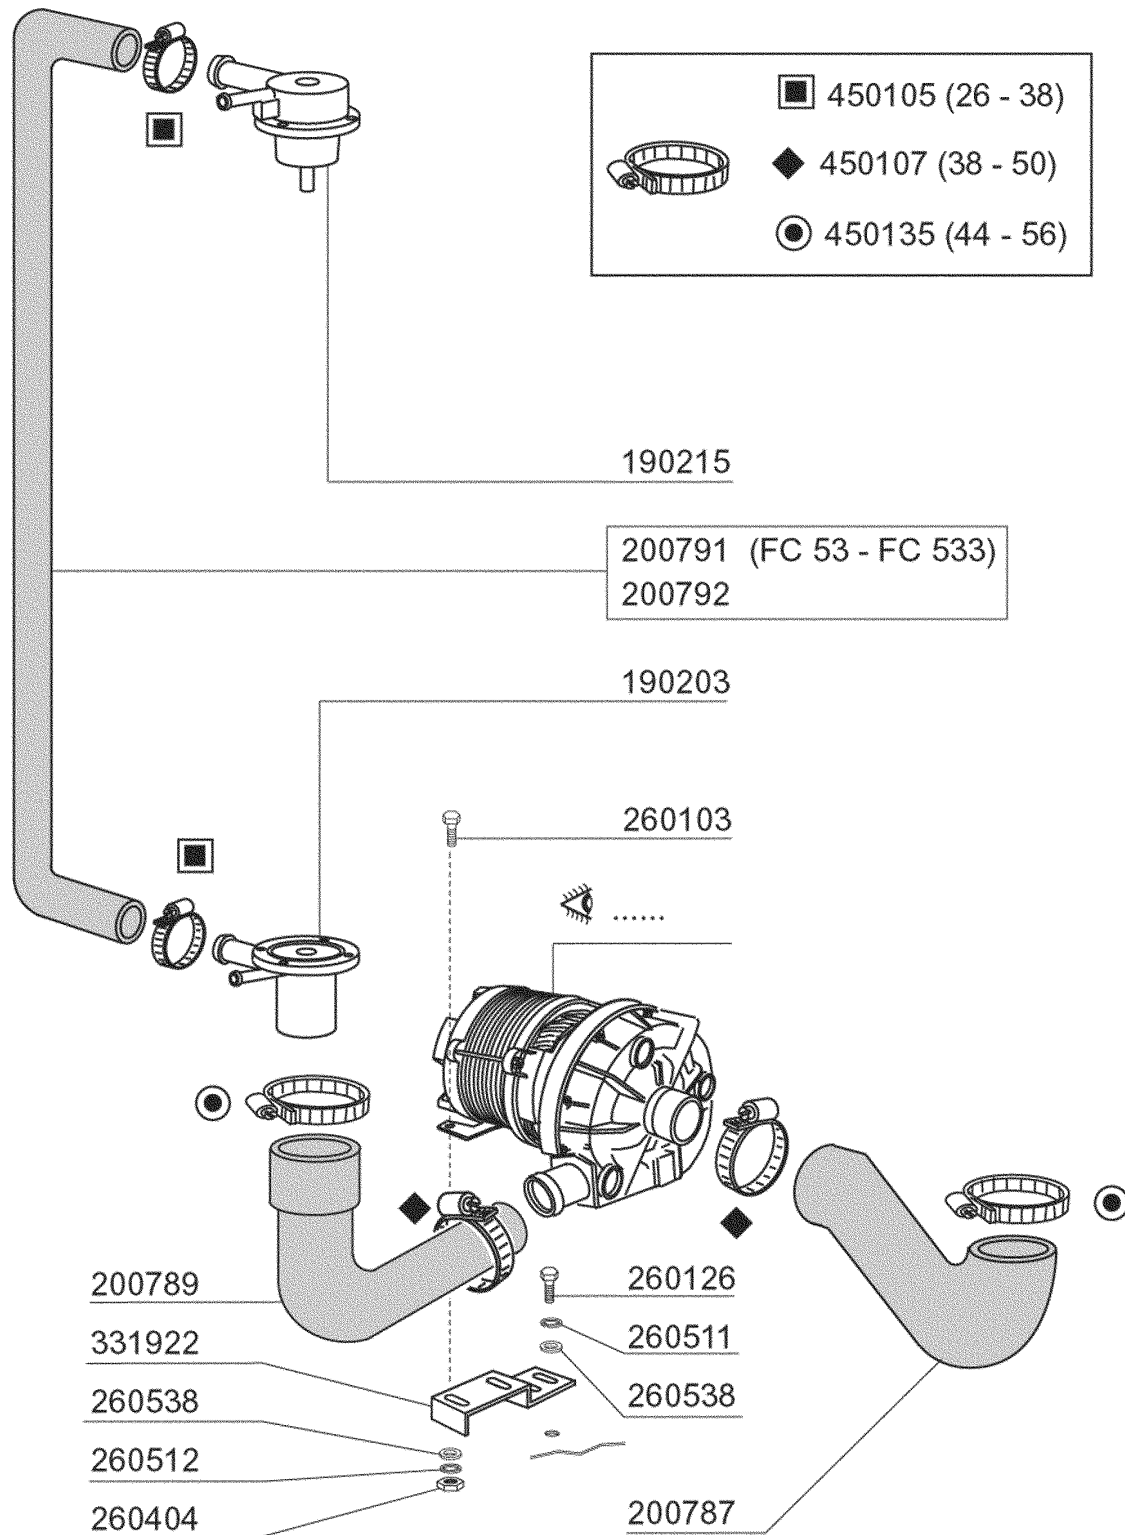

3551/04/00

430332

Kode	Bezeichnung	Preis
110263	Takheizkörper 2000w 230v Fc	0
160121	Schlauch Epdm D. 5 X 9	0
160203	Kniestueck 1"1/2 N-s-f-c /ablauf	0
160301	Ablaufstutzen 1"1/2 C-s-n	0
160308	Ansaugstutzen Fc	0
160727	Pfropfen 1/2 Ntp Cap	0
160755	Pfropfen Für Masch.ohne Entkalker	0
161305	Luftfalle F45-80	0
161306	Schlauch Für Luftfalle F45-80	0
170711	Standrohr Fc	0
180102	Gewinding F.ablaufst.1"1/2 F45-55	0
180109	Klemmring 1 1/2"	0
180818	Tankfilter Für Fc	0
200410	Dichtung Ablauf 1 1/2" 65x47x2	0
200412	Dichtung Ablauf1 1/2" 45x33x3	0
200415	Dutral Dichtung -f2 18,5x10x3	0
200467	Dutr. Dichtung F.luftfalle	0
200469	Standrohrdichtung 45x35,5x7	0
200489	Dichtung 81x68x3	0
200721	Ablaufschlauch 28x35 2mt.	0
200810	O-ring 2,62x9,92x15,16 F Glaesersp	0
200919	Dichtung Für Fc-ansaugstutzen	0
260408	Mutter D.12	0
260506	Rostfr.st.flachscheibe D10	0
270101	Sechswinkl.gegenmutter.1/2"	0
290105	Te-ms-stopfen 1/2"	0
320166	Deflektor Für Fc-serie	0
450107	Schelle Fe Zn 38-50 H=12,2	0
450115	Elastische Schelle D. 8,3/7,8	0
450519	Schutzhülle Für Tankthermostat F-c	0
460502	Asbestdichtung 30x21x2 C34-r	0

Kode	Bezeichnung	Preis
190203	Unterkniehalt.was/nachs.f2-45-55-80	0
190215	Obere Wascharsupport Für Fc-serie	0
200787	Ansaugschlauch Fc53-544-hr	0
200789	Druckschlauch Fc	0
200791	Waschschlauch Unten/oben	0
200792	Waschschlauch Ober+unten Fc54-544	0
260103	Schraube Te 6x12	0
260126	Schraube Te 5x12	0
260404	Rostfr.stahlern.muetter D6 Uni 5588	0
260511	Growerscheibe D.5	0
260512	Rostfr.st.growerschiebe D6	0
260538	Schiebe 18x6x1,5 Stahl	0
331922	Winkel Fuer Pumpe "f"	0
450105	Schlauchs. H=12,2 26-38	0
450107	Schelle Fe Zn 38-50 H=12,2	0
450135	Schelle Fe Zn 44-56 H=12,2	0