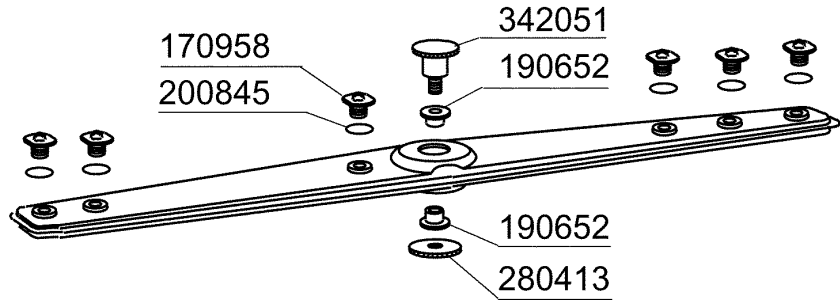

sino alla matricola
jusqu'à la matr.
up to serial no.
bis Seriennr.
hasta la matr.

11091/10/98