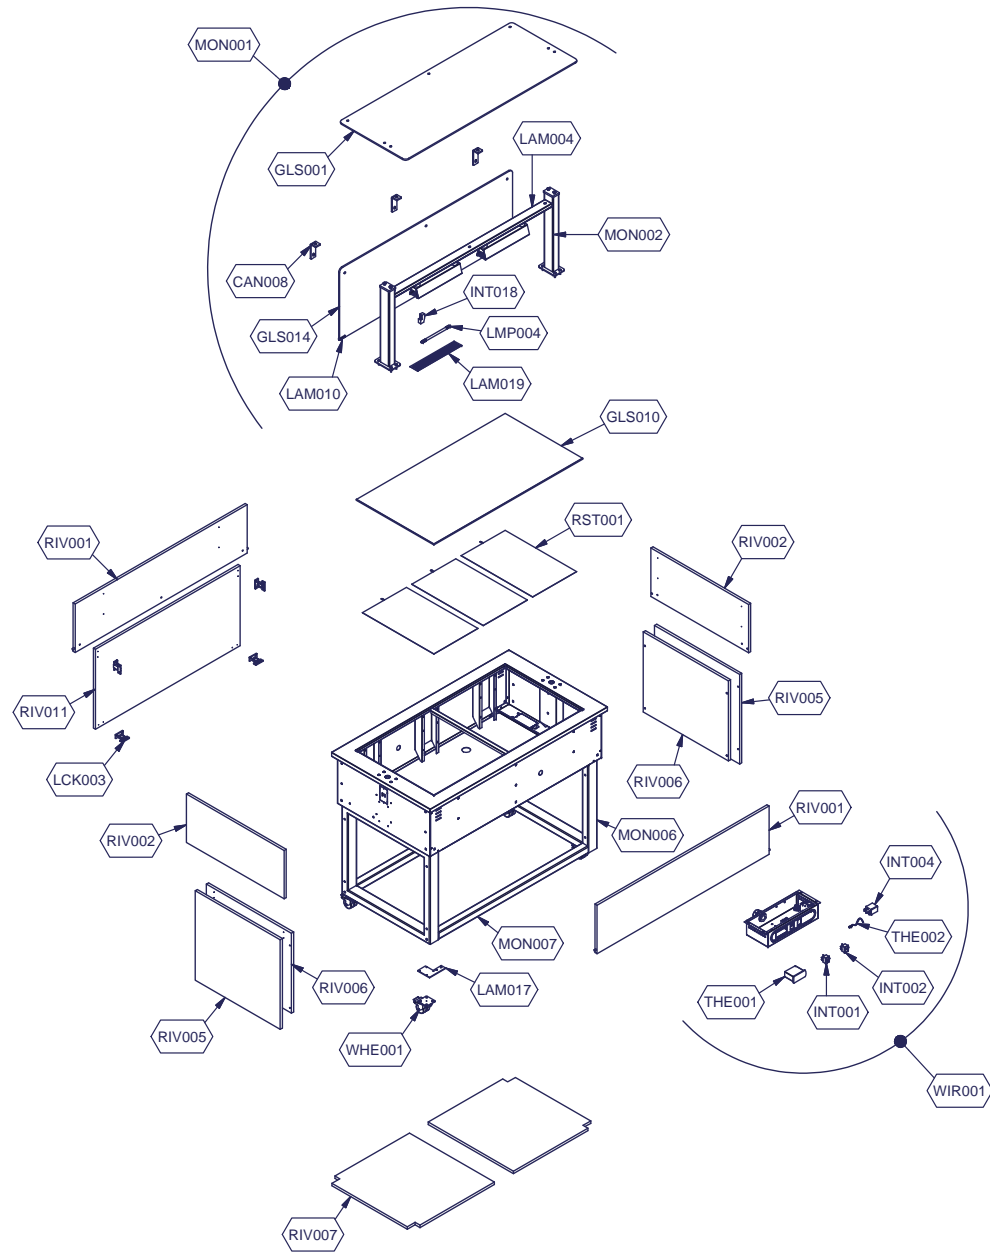

## Kühlung Büffet-Element

Artikel-Nr. 651062 (9BESS4CEFWA16 / SERVICE BROWN 4W)

---

### Explosionszeichnung / Ersatzteile

---

Bitte bei Ersatzteilbestellung immer Artikelnummer und Seriennummer mit angeben!

Cod. ESP380

Denominazione: SERVICE BROWN

Data: 03/05/13

INDICE DI MODIFICA: 00

	PARAM.	OPTIONAL
⚡		
	SCE001	TAR001
		OPT

<b>Code</b>	<b>Description</b>	<b>Notes</b>
74702120	FIXES GLASS	
72538784	SUPERSTRUCTURE TOP GLASS	
74776684	TEMPERED GLASS	
72538774	FRONTAL GLASS	
74742008	MAIN ON/OFF SWITCH	2
74742017	LIGHT ON/OFF SWITCH	2
75956088	POWER RELAY	2
74741636	HOLDERLAMP	2
72539084	LED LIGHTING COVERING	
72557114	GLASS SUPPORT	
72539674	FRAME FIXING KIT	
72591904	LAMP PROTECTION	
74702072	HOOK	
74751010	HALOGEN LAMP	1
73669454	SUPERSTRUCTURE	
72539070	SUPERSTRUCTURE SIDE SUPPORT	
72539680	SIDE FRAME	
72539694	FRONT BOTTOM FRAME	
72546356	FOOD ISLAND TOP LONGER SIDE PANEL	
72546306	FOOD ISLAND TOP SIDE PANEL	
72546316	EXTERNAL BOTTOM SIDE PANEL	
72546326	INTERNAL BOTTOM SIDE PANEL	
72546406	BOTTOM SHELF	
72545666	LOW BACK PANNEL	
70259094	HEATING ELEMENT	2
SC852	ELECTRICAL WIRING	1
RIF.TAR.B03	CONTROLLER PRESETTING SERVICE	1
74700897	UNSETTED ELECTRONIC CONTROLLER	1
74700899	PROBE	1
74708007	CASTOR/FEET	
73669842	POWER BOX	