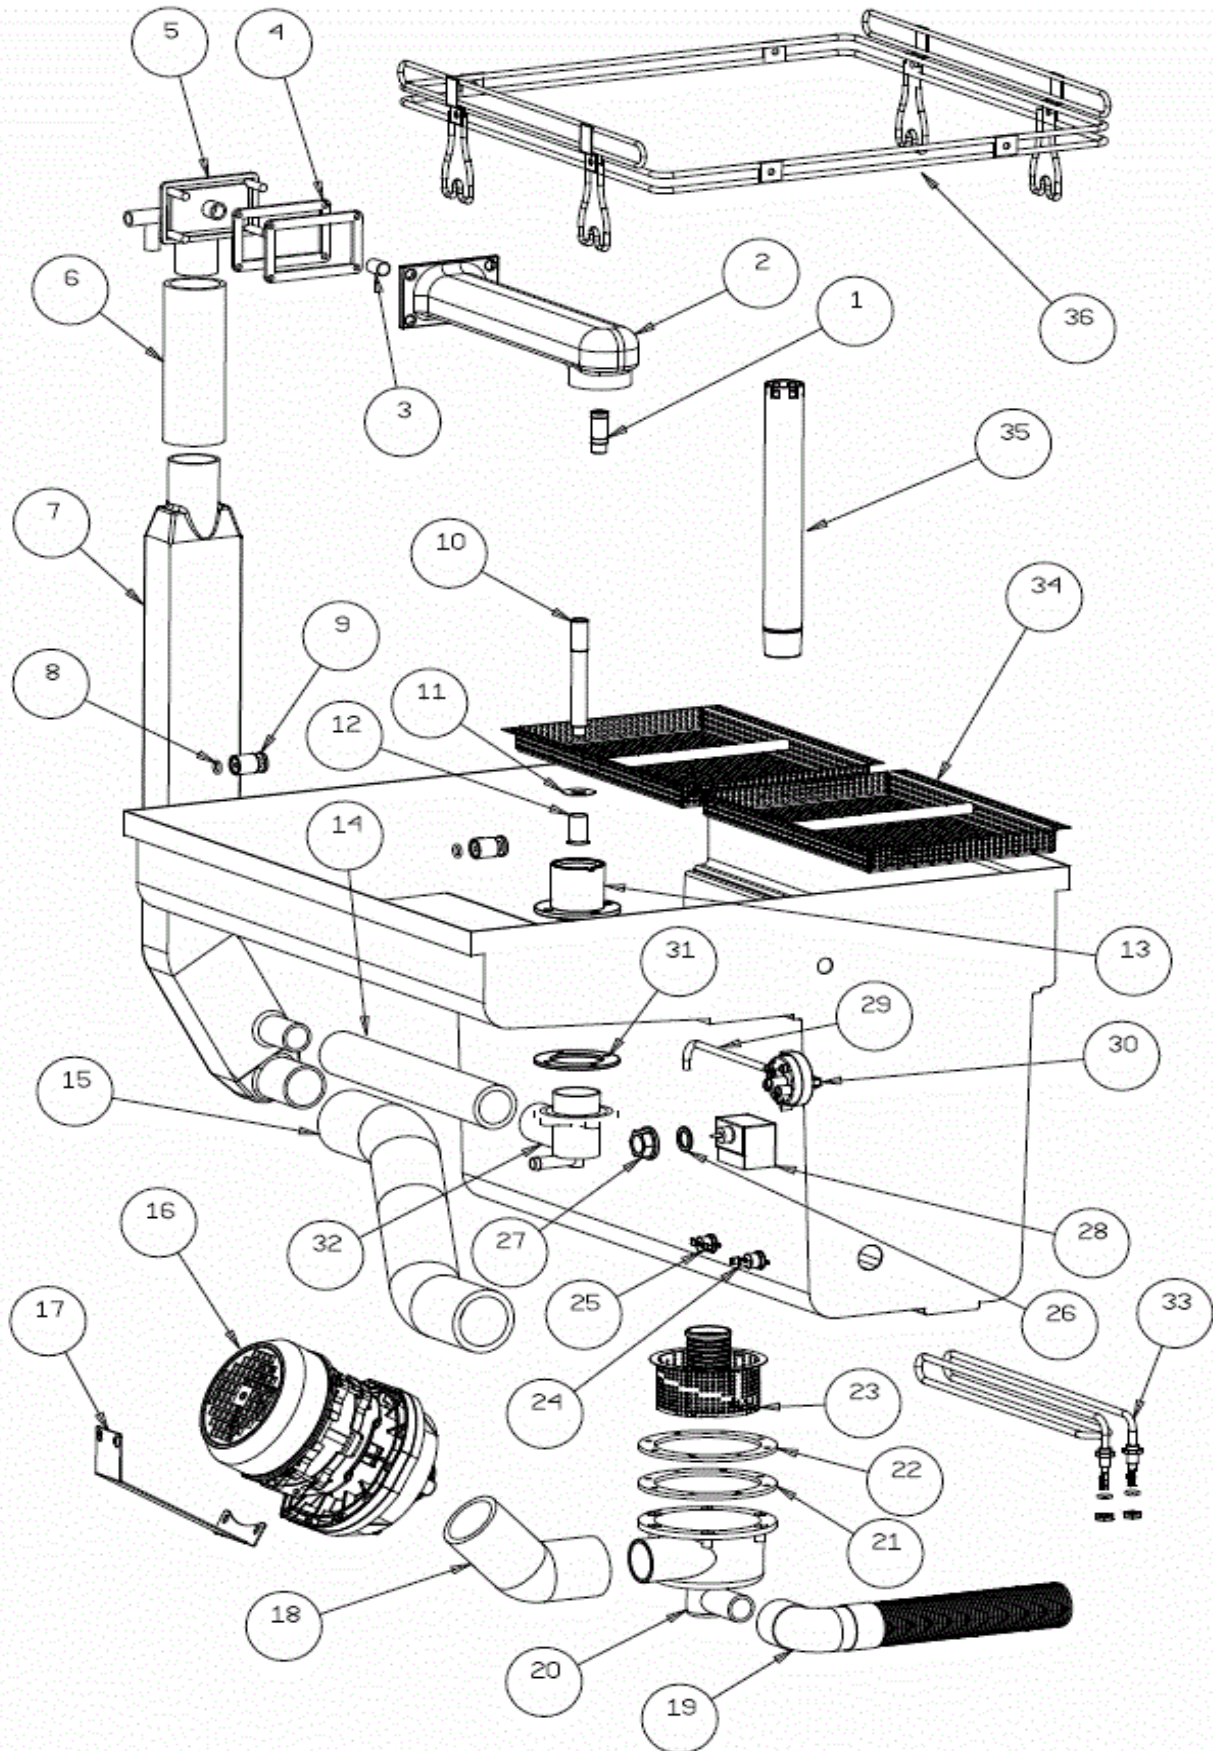

NE1000ECO

NE1000ECO

POS.	COD.	DESCRIZIONE
1	904765	PERNO GIRANTE LAV. SUP, INF 32MM
2	908743	BRACCIO LAV. RIS.N1000-E1000
3	903379	GUARN. RACC. BRACCIO RISCIAQUO
4	903413	GUARN. ESTERNA COLONNA LAV.N1000/N1300
5	908745	RACC. BRACCIO PPH
6	903707	MANICOTTO MANDATA CAPPOTTA 165mm
7	908747	COLONNA LAV. N1000/1300-E1000
8	904391	OR RES VASCA 1,6 Kw / PERNO BLOCCA CEST
9	903439	PERNO BLOCCA PORTACESTELLO D.20
10	908734	PERNO LAV. INF. N1000
11	906002	RONDELLA Ø 33x15x0.8 ROMPIG.
12	908456	BOCCOLA RIDUZ.PERNO LAV. N45/N700/N1000
13	905388	RACC. INF. LAV. N45/N50/N700/N1000
14	908712	MANICOTTO MANDATA INF. N1000/N1300
15	903697	MANICOTTO MANDATA N1000 2014
16	902287	POMPA 0,75 Kw 230/1/50 E1000/N1000 2014
17	906362	SUPP. POMPA NE1000ECO 2014
18	908746	TUBO MANDATA LAV. N1000 VASCA CORTA
19	907447	TUBO SCARICO Ø 24 2000mm
20	905237	POZZETTO ASPIRAZIONE 2013 ASP.55
21	905378	GUARN. POZZETTO NUOVO TIPO 2013
22	905238	FLANGIA POZZETTO ASP./SCAR. 2013
23	907951	FILTRO POZZ. SUP. N1000-N1300 STAMP 2014
24	907243	TERMOSTATO SICUR. 95°
25	907244	TERMOSTATO VASCA 55° PASTIGLIA
26	903260	GUARN. 3/8" TR. ARIA
27	902111	GHIERA 3/8" PPL
28	905273	TRAPPOLA ARIA 45mm
29	907279	TUBO SILICONE 4X7
30	905275	PRESSOSTATO 35/90
31	908141	GUARN. RACC. LAV. N45/N50/N700/N1000
32	905449	MOZZO LAV. SX
33	905748	RESIST. VASCA 3KW 230V
34	902633	FILTRO SUPERF. E1000-NE1000/1300 SALDATA
35	907342	TROPPO PIENO N1000 STAMPATA-SALDATA 2014
36	901679	TELAIO PORTA CESTELLO E1000