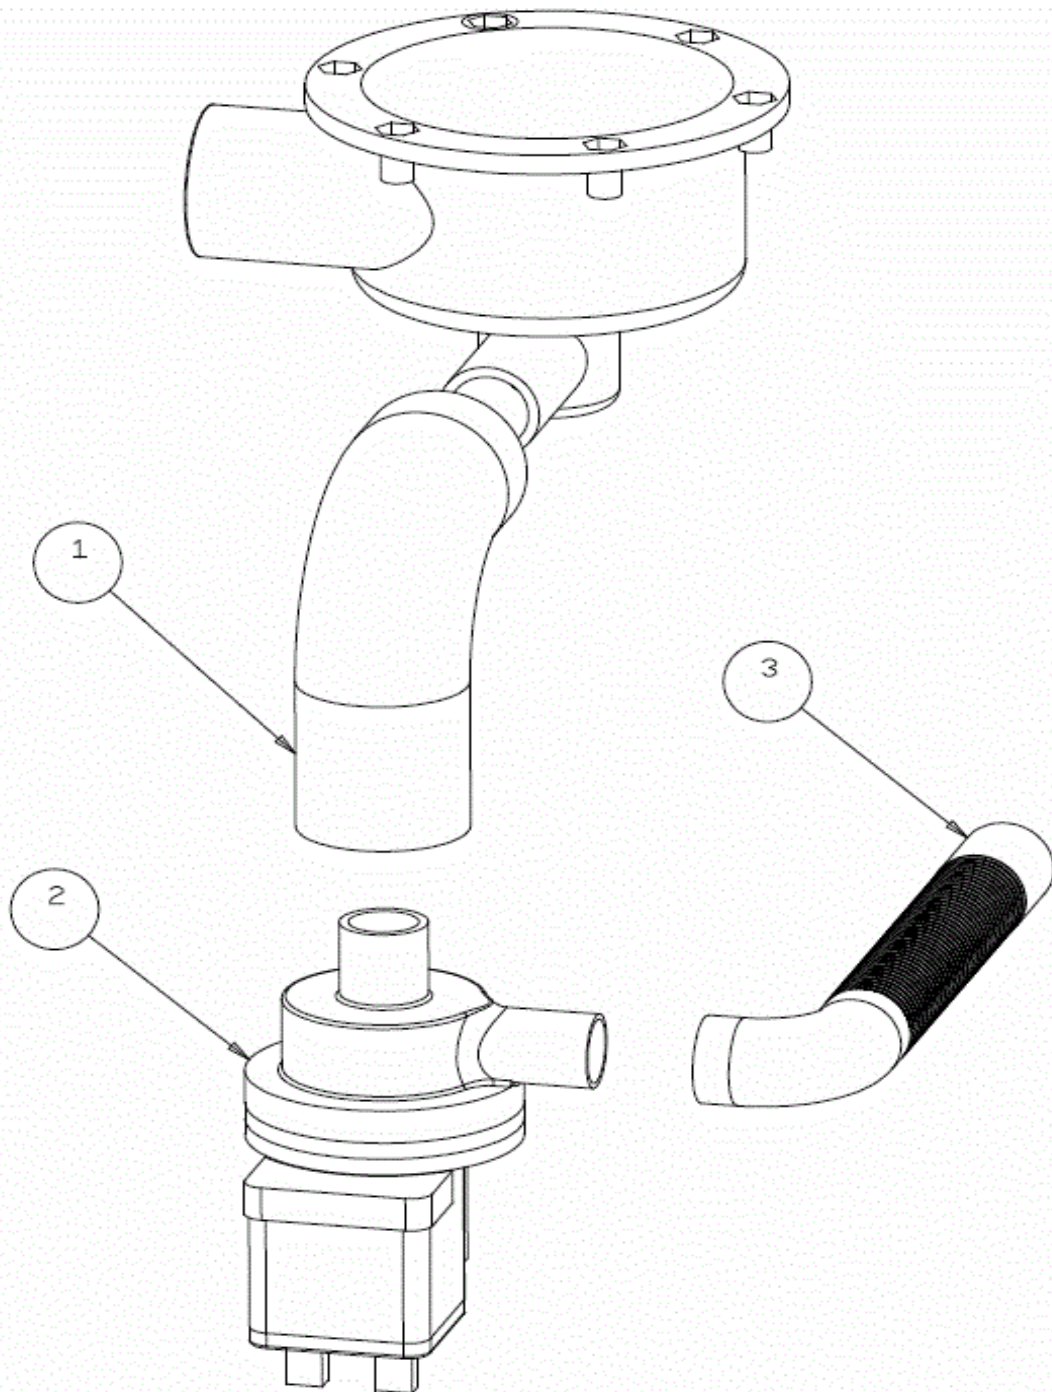

**NE1000ECO**

POS.	COD.	DESCRIZIONE
1	902880	GHIERA FERMO GIRANTI
2	907958	GIRANTE RISC. 4 PPL
3	908771	PERNO GIRANTE RISC. PIATTA PPL E INOX
4	903107	GIRANTE LAV.4 CON MOZZO
5	904277	MOZZO CON GHIERA GIRANTE LAV.

**NE1000ECO**

<b>POS.</b>	<b>COD.</b>	<b>DESCRIZIONE</b>
1	908262	CASSETTA ELETT. CAPOTE 2014
2	902193	DISTANZIALE TIMER ELETTRONICO
3	907169/E	TIMER TRONIC CLONE ELCA
4	902107	FILTRO ANTIDISTURBO TRIFASE
5	TR3178	MORSETTO 3P 16MM PASSANTE UNIVERSALE
6	904166	MORSETTO 1P 16MM
7	904163	MORSETTO 1P 16MM TERRA
8	904167	MORSETTO QUADRIPOLORE CON SPALLA
9	907190	TELERUTTORE 9A 230V CON ATTUATORE LOVATO
10	907110	TERMOSTATO BOILER BGM 0/90 1000MM
11	903982	MANOPOLA TERMOSTATO 0/90°
12	904075	LAMELLA OTTONE
13	909105	REED MAGNETICO N1000-N1300-LP57
14	908504	SQUAD. REED N1000-N1300
15	908108	CAVO ALIMENTAZ. 5X2.5X3700 MT H07 RN-F
16	TR0138	GHIERA PRESSACAVO PG 21
17	TR0136	PRESSACAVO PG21
18	903711	LAMP. SPIA Ø 6 VERDE
19	903710	LAMP. SPIA Ø 6 ARANCIO
20	904740	RETROT. NE1000 2011
21	909962	TARGA NE1000 2'/3'
22	905314	INTERRUTTORE/DEVIATORE 6 FASTON INCLIN.
23	905317	INTERRUTTORE/DEVIATORE 3 FASTON INCLIN.
24	905344	SUPP. PULSANTE TONDO Ø 25 GIALLO
25	905330	TASTO TONDO Ø 25 BLU SCURO

***KIT POMPA SCARICO CAPOT***

POS.	COD.	DESCRIZIONE
1	903691	MANICOTTO POMPA SCARICO N45-N50-CAPOT
2	902330	POMPA SCARICO MAGNETICA 402X
3	907439	TUBO SCARICO Ø 19 90° 2000 PS + CURVA

**KIT DOSATORE BRILL. IDRAULICO SEKO**