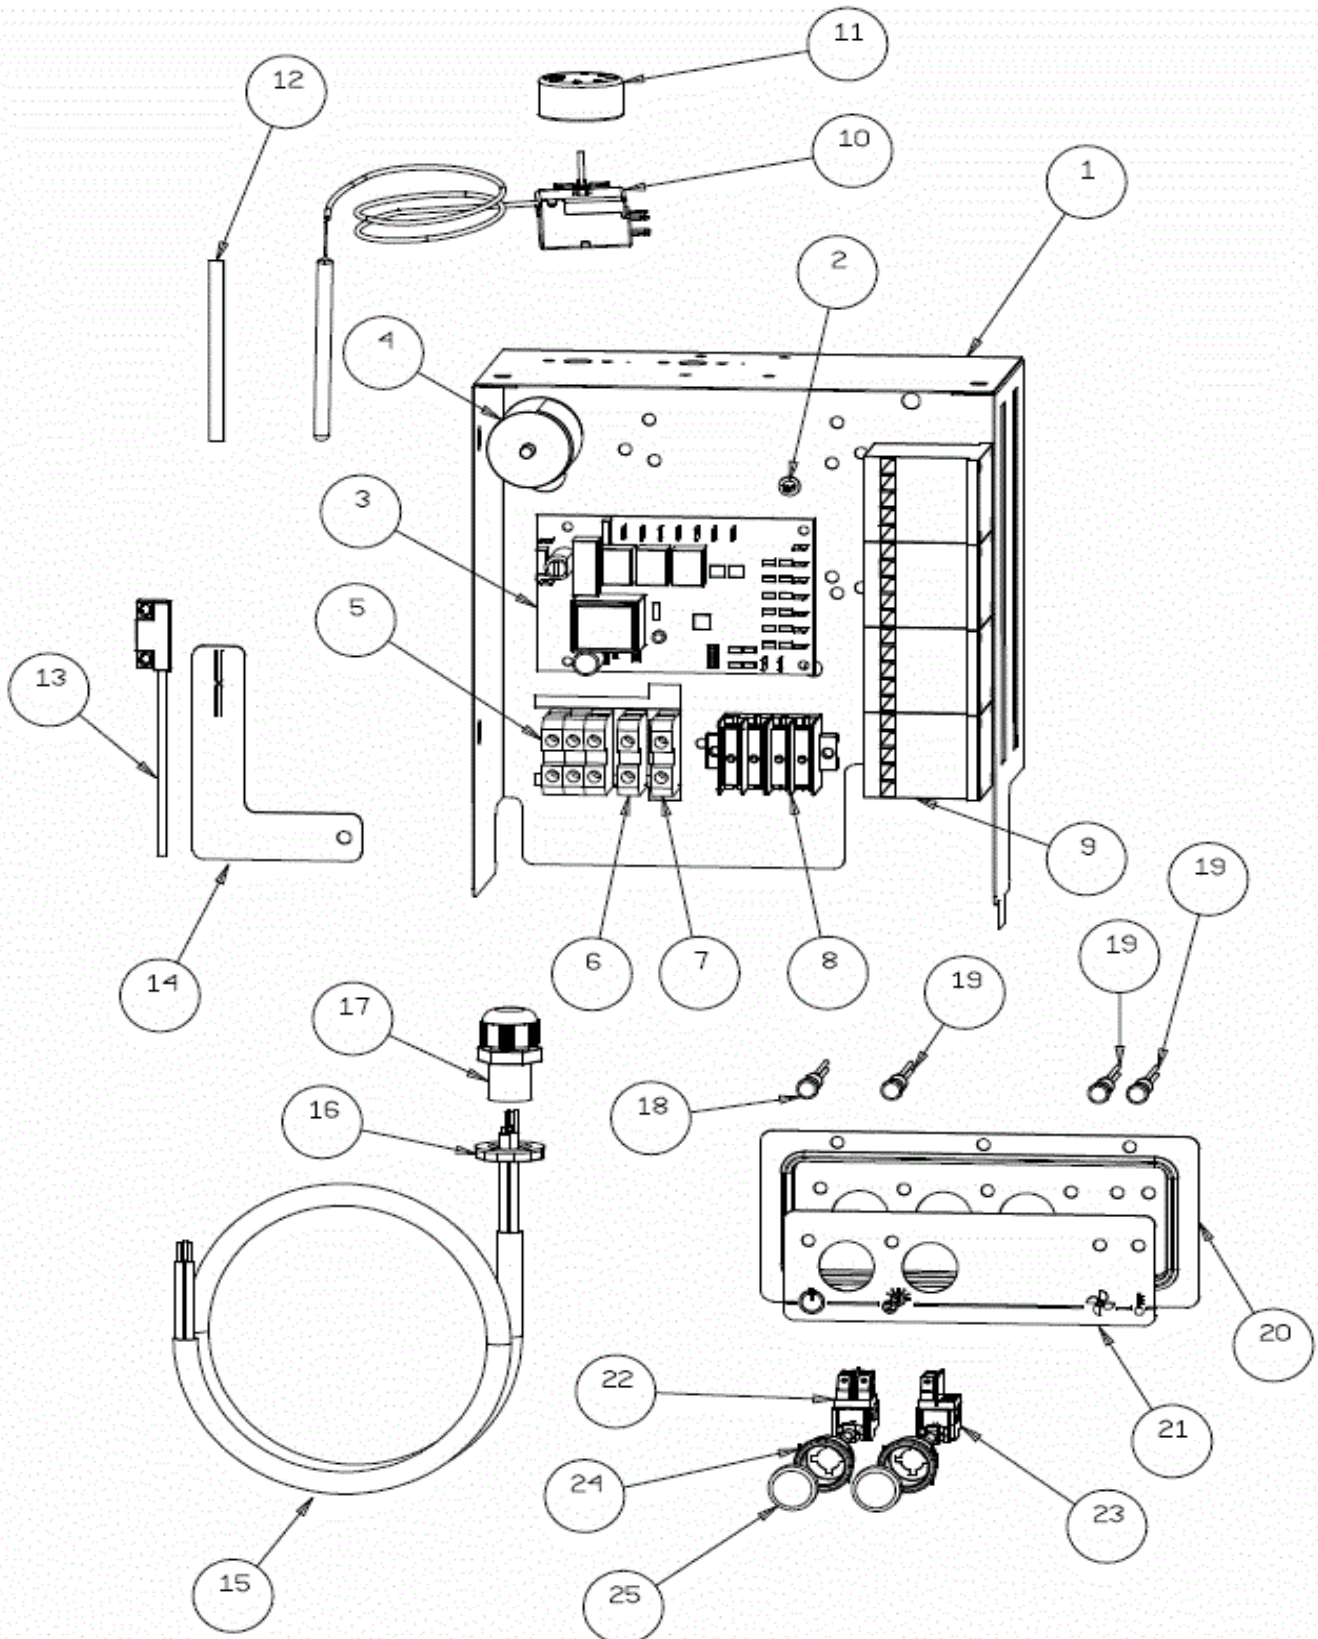

NE1000ECO

POS.	COD.	DESCRIZIONE
1	908262	CASSETTA ELETT. CAPOTE 2014
2	902193	DISTANZIALE TIMER ELETTRONICO
3	907169/E	TIMER TRONIC CLONE ELCA
4	902107	FILTRO ANTIDISTURBO TRIFASE
5	TR3178	MORSETTO 3P 16MM PASSANTE UNIVERSALE
6	904166	MORSETTO 1P 16MM
7	904163	MORSETTO 1P 16MM TERRA
8	904167	MORSETTO QUADRIPOLORE CON SPALLA
9	907190	TELERUTTORE 9A 230V CON ATTUATORE LOVATO
10	907110	TERMOSTATO BOILER BGM 0/90 1000MM
11	903982	MANOPOLA TERMOSTATO 0/90°
12	904075	LAMELLA OTTONE
13	909105	REED MAGNETICO N1000-N1300-LP57
14	908504	SQUAD. REED N1000-N1300
15	908108	CAVO ALIMENTAZ. 5X2.5X3700 MT H07 RN-F
16	TR0138	GHIERA PRESSACAVO PG 21
17	TR0136	PRESSACAVO PG21
18	903711	LAMP. SPIA Ø 6 VERDE
19	903710	LAMP. SPIA Ø 6 ARANCIO
20	904740	RETROT. NE1000 2011
21	909962	TARGA NE1000 2'/3'
22	905314	INTERRUTTORE/DEVIATORE 6 FASTON INCLIN.
23	905317	INTERRUTTORE/DEVIATORE 3 FASTON INCLIN.
24	905344	SUPP. PULSANTE TONDO Ø 25 GIALLO
25	905330	TASTO TONDO Ø 25 BLU SCURO