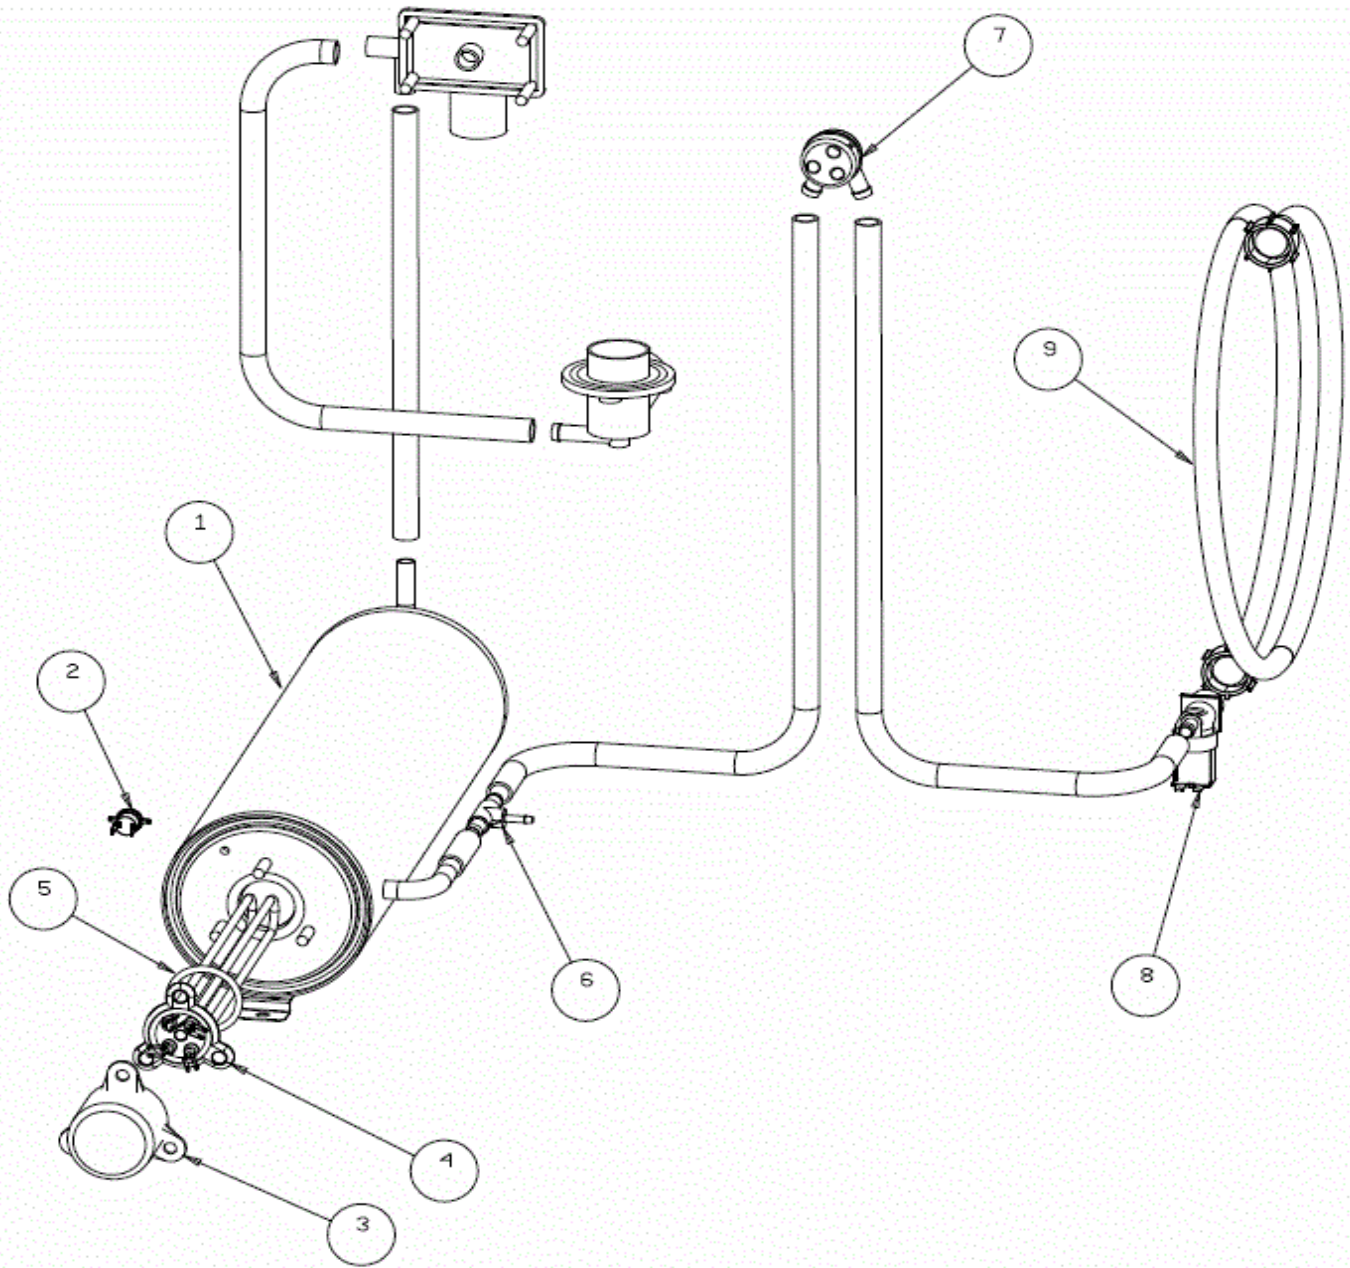

**NE1000ECO**

<b>POS.</b>	<b>COD.</b>	<b>DESCRIZIONE</b>
1	TR0861	PIEDE 1"1/2"
2	900244	BASAMENTO CAPOTE 2015
3	908652	PANN. LAT. N1000/N1300 DX-SX
4	908670	PANN. POST INF. N1000/N1300/N1000B/N1300
5	906371	PANN. POST. CAPOTE
6	904512	PANN. COMANDI NE1000 2010
7	901953	VASCA NE1000 2012 SALDATA
8	908397	FASCIA COPERTURA VASCA CAPOTE 2015
9	901763	SCHIENALE CAPOTE 2015
10	900158	CAPPOTTA NE1000 2015
11	950992	LONGHERONE SX N1000/N1300 2014
12	950991	LONGHERONE DX N1000/N1300 2014
13	954752	PIASTR. LONGHERONE TIRAGGIO MOLLE
14	903899	MANIGLIONE NE COMPL. 2015 Ø20
15	908706	MAGNETE+CUSTODIA N1000/N1300/LP57
16	908511	GUIDA MANIGLIONE N1000/N1300/NE
17	903252	GUARN. PIASTRA GUIDA MANIGLIONE
18	908512	PIASTRA FISS. GUIDA MANIGL. N1000/N1300
19	908704	CUSCINETTO CON PERNO N1000/N1300/LP
20	907221	TIRANTE FILETTATO 10X325 mm
21	904137	MOLLA SOLLEV. CAPOT E1000/ N1000/N1300
22	908703	BOCCOLA APPOGGIO MANIGLIONE N1000/N1300
23	907773	COPIGLIA 2X30
24	906066	ROTELLA SUPP. MOLLA E1000/N1000/N1300
25	904796	PERNO ROTELLA SOLLEV. E1000/N1000/N1300

**NE1000ECO**

POS.	COD.	DESCRIZIONE
1	900353	BOILER N600/700/800/900/N40/CAPOT
2	907297	TERMOSTATO SICUR. 110° PASTIGLIA
3	901812	COPRIRESISTENZA PLAS. BOILER
4	905570	RESIST. BOILER 6KW 230V +OR
5	907981	OR RES. 2,6/4,5/6/8 KW
6	905434	RACC. 3 VIE DOSATORE SU POMPA
7	TR2433	VALVOLA ANTIRITORNO
8	902390	ELETTROV.1 VIA
9	907347	TUBO CARICO 90° 2000mm S 800 HW

***KIT POMPA SCARICO CAPOT***

POS.	COD.	DESCRIZIONE
1	903691	MANICOTTO POMPA SCARICO N45-N50-CAPOT
2	902330	POMPA SCARICO MAGNETICA 402X
3	907439	TUBO SCARICO Ø 19 90° 2000 PS + CURVA

**KIT DOSATORE BRILL. IDRAULICO SEKO**