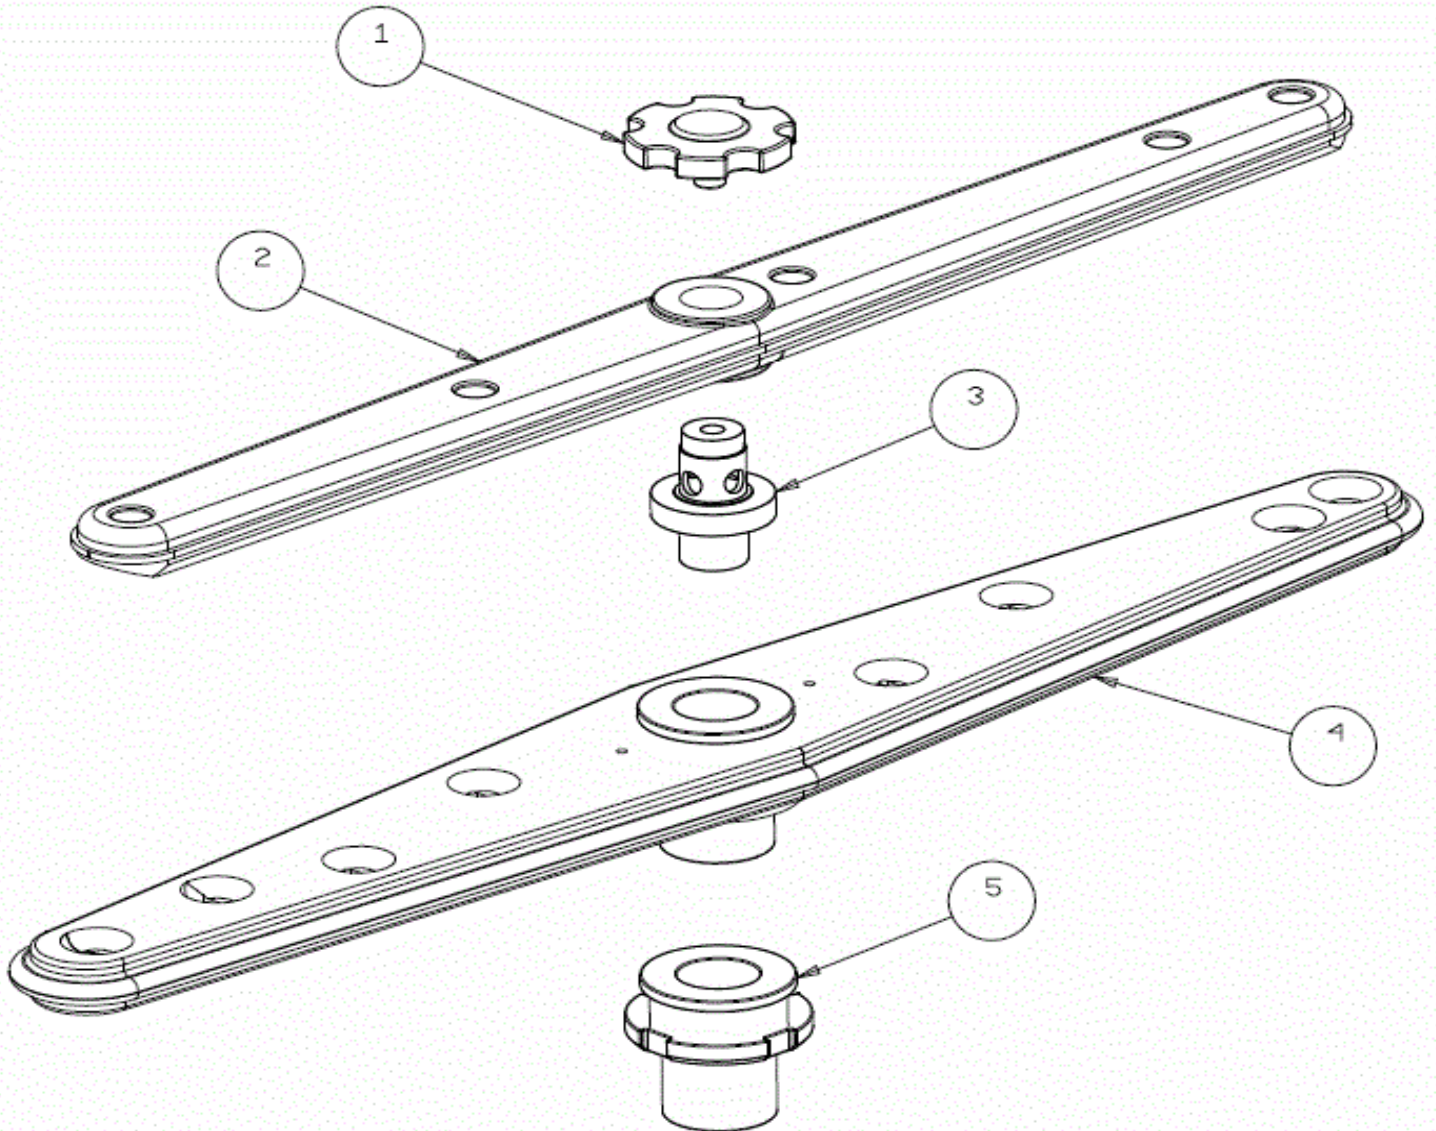

NE1000ECO

POS.	COD.	DESCRIZIONE
1	902880	GHIERA FERMO GIRANTI
2	907958	GIRANTE RISC. 4 PPL
3	908771	PERNO GIRANTE RISC. PIATTA PPL E INOX
4	903107	GIRANTE LAV.4 CON MOZZO
5	904277	MOZZO CON GHIERA GIRANTE LAV.