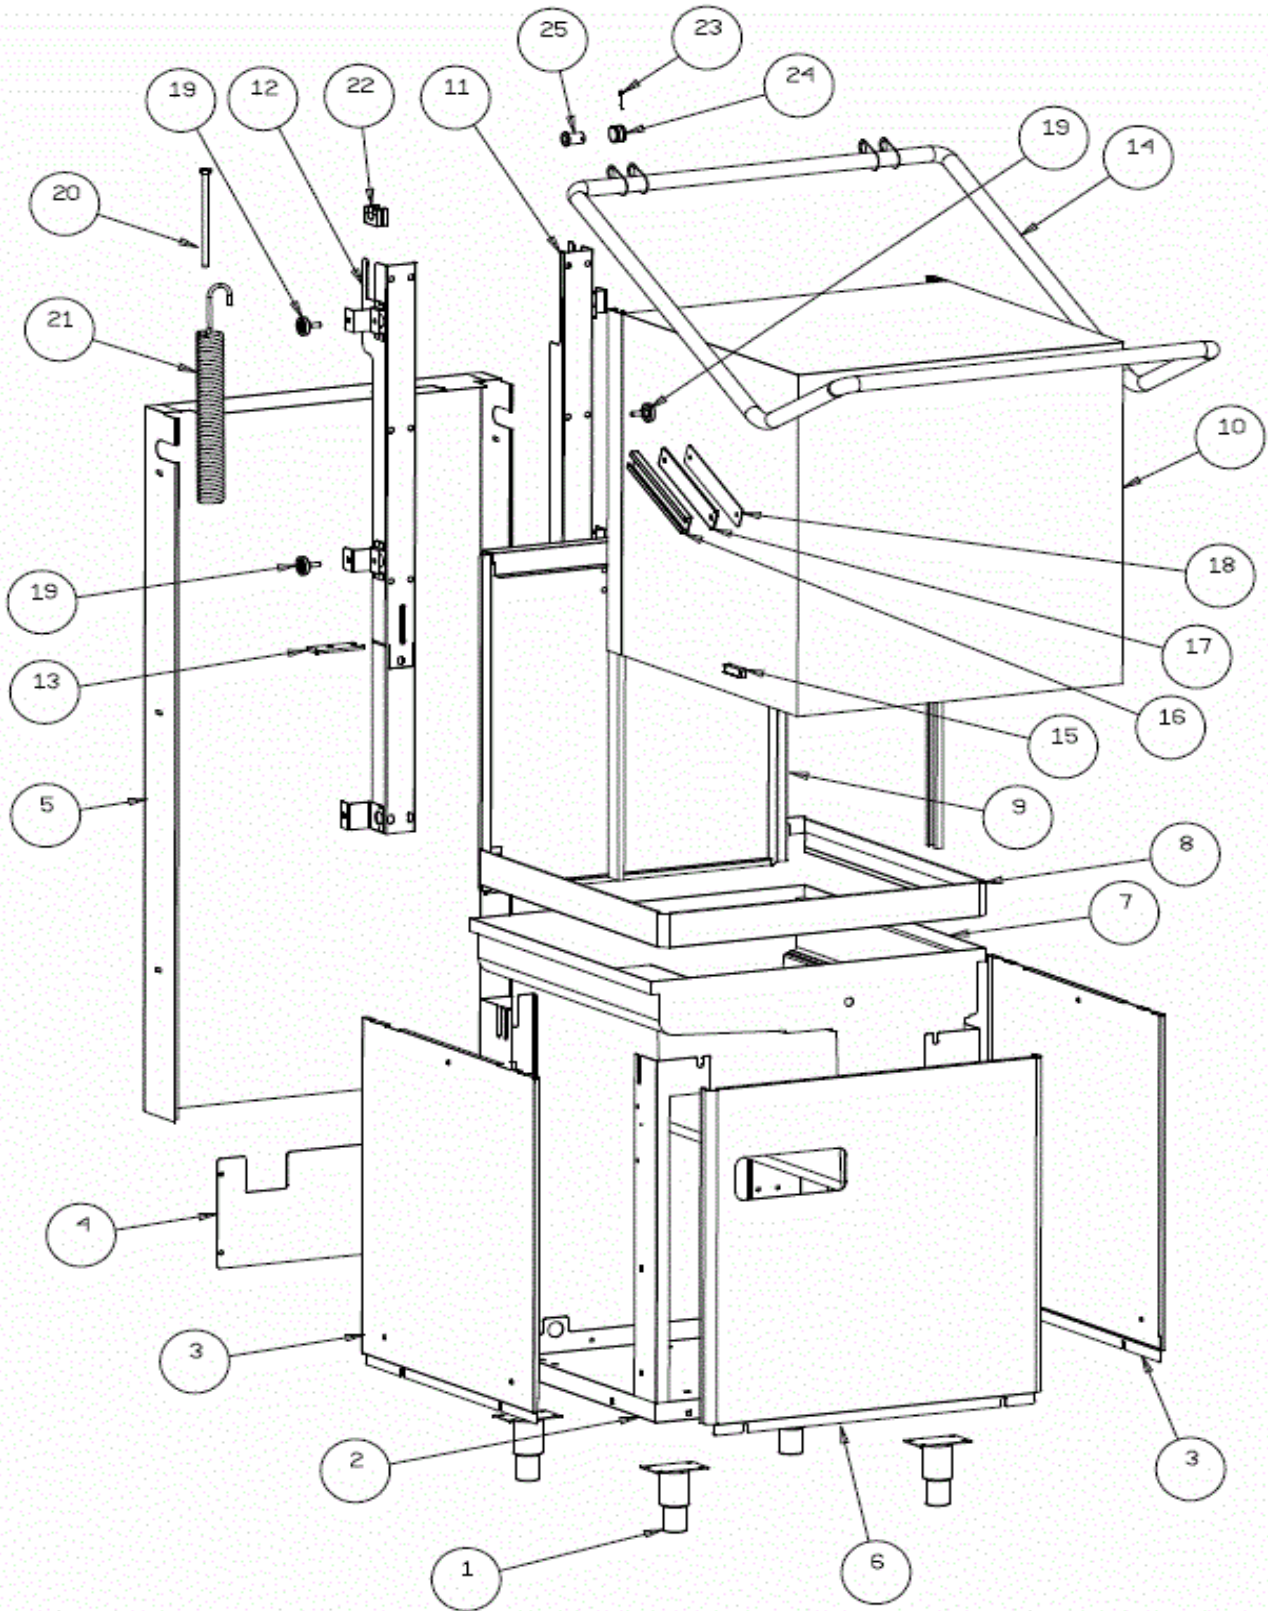

**NE1000ECO**

<b>POS.</b>	<b>COD.</b>	<b>DESCRIZIONE</b>
1	TR0861	PIEDE 1"1/2"
2	900244	BASAMENTO CAPOTE 2015
3	908652	PANN. LAT. N1000/N1300 DX-SX
4	908670	PANN. POST INF. N1000/N1300/N1000B/N1300
5	906371	PANN. POST. CAPOTE
6	904512	PANN. COMANDI NE1000 2010
7	901953	VASCA NE1000 2012 SALDATA
8	908397	FASCIA COPERTURA VASCA CAPOTE 2015
9	901763	SCHIENALE CAPOTE 2015
10	900158	CAPPOTTA NE1000 2015
11	950992	LONGHERONE SX N1000/N1300 2014
12	950991	LONGHERONE DX N1000/N1300 2014
13	954752	PIASTR. LONGHERONE TIRAGGIO MOLLE
14	903899	MANIGLIONE NE COMPL. 2015 Ø20
15	908706	MAGNETE+CUSTODIA N1000/N1300/LP57
16	908511	GUIDA MANIGLIONE N1000/N1300/NE
17	903252	GUARN. PIASTRA GUIDA MANIGLIONE
18	908512	PIASTRA FISS. GUIDA MANIGL. N1000/N1300
19	908704	CUSCINETTO CON PERNO N1000/N1300/LP
20	907221	TIRANTE FILETTATO 10X325 mm
21	904137	MOLLA SOLLEV. CAPOT E1000/ N1000/N1300
22	908703	BOCCOLA APPOGGIO MANIGLIONE N1000/N1300
23	907773	COPIGLIA 2X30
24	906066	ROTELLA SUPP. MOLLA E1000/N1000/N1300
25	904796	PERNO ROTELLA SOLLEV. E1000/N1000/N1300

**NE1000ECO**

POS.	COD.	DESCRIZIONE
1	900353	BOILER N600/700/800/900/N40/CAPOT
2	907297	TERMOSTATO SICUR. 110° PASTIGLIA
3	901812	COPRIRESISTENZA PLAS. BOILER
4	905570	RESIST. BOILER 6KW 230V +OR
5	907981	OR RES. 2,6/4,5/6/8 KW
6	905434	RACC. 3 VIE DOSATORE SU POMPA
7	TR2433	VALVOLA ANTIRITORNO
8	902390	ELETTROV.1 VIA
9	907347	TUBO CARICO 90° 2000mm S 800 HW

***KIT POMPA SCARICO CAPOT***

POS.	COD.	DESCRIZIONE
1	903691	MANICOTTO POMPA SCARICO N45-N50-CAPOT
2	902330	POMPA SCARICO MAGNETICA 402X
3	907439	TUBO SCARICO Ø 19 90° 2000 PS + CURVA

**KIT DOSATORE BRILL. IDRAULICO SEKO**