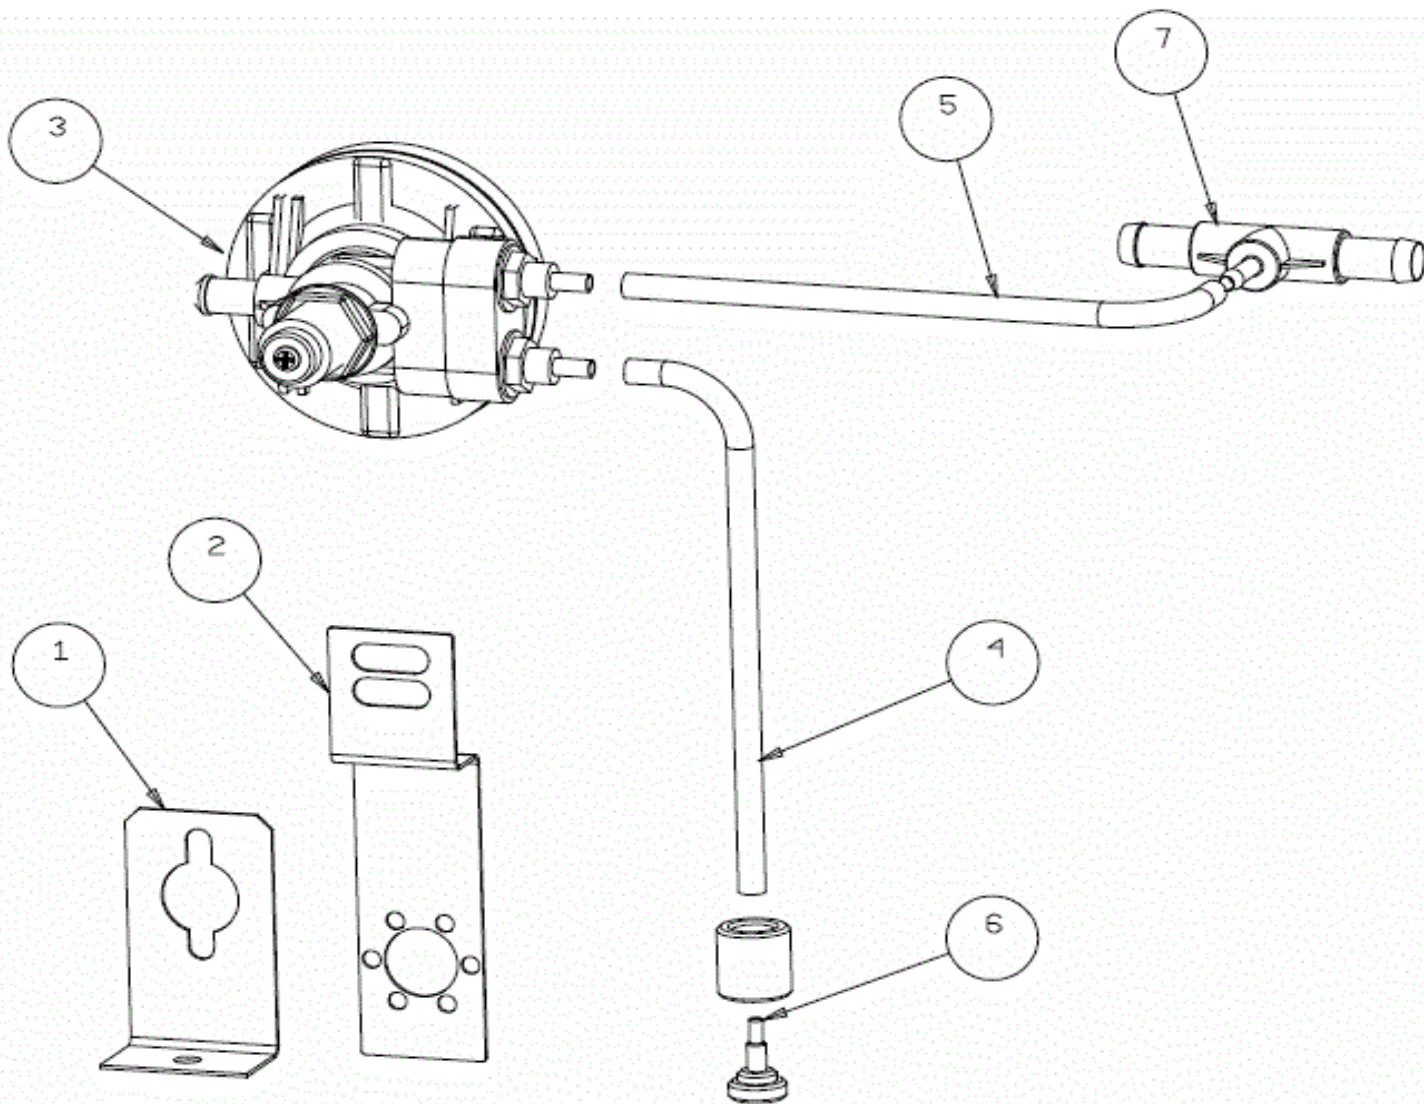

**NE1000ECO**

POS.	COD.	DESCRIZIONE
1	902880	GHIERA FERMO GIRANTI
2	907958	GIRANTE RISC. 4 PPL
3	908771	PERNO GIRANTE RISC. PIATTA PPL E INOX
4	903107	GIRANTE LAV.4 CON MOZZO
5	904277	MOZZO CON GHIERA GIRANTE LAV.

**NE1000ECO**

<b>POS.</b>	<b>COD.</b>	<b>DESCRIZIONE</b>
1	908262	CASSETTA ELETT. CAPOTE 2014
2	902193	DISTANZIALE TIMER ELETTRONICO
3	907169/E	TIMER TRONIC CLONE ELCA
4	902107	FILTRO ANTIDISTURBO TRIFASE
5	TR3178	MORSETTO 3P 16MM PASSANTE UNIVERSALE
6	904166	MORSETTO 1P 16MM
7	904163	MORSETTO 1P 16MM TERRA
8	904167	MORSETTO QUADRIPOLORE CON SPALLA
9	907190	TELERUTTORE 9A 230V CON ATTUATORE LOVATO
10	907110	TERMOSTATO BOILER BGM 0/90 1000MM
11	903982	MANOPOLA TERMOSTATO 0/90°
12	904075	LAMELLA OTTONE
13	909105	REED MAGNETICO N1000-N1300-LP57
14	908504	SQUAD. REED N1000-N1300
15	908108	CAVO ALIMENTAZ. 5X2.5X3700 MT H07 RN-F
16	TR0138	GHIERA PRESSACAVO PG 21
17	TR0136	PRESSACAVO PG21
18	903711	LAMP. SPIA Ø 6 VERDE
19	903710	LAMP. SPIA Ø 6 ARANCIO
20	904740	RETROT. NE1000 2011
21	909962	TARGA NE1000 2'/3'
22	905314	INTERRUTTORE/DEVIATORE 6 FASTON INCLIN.
23	905317	INTERRUTTORE/DEVIATORE 3 FASTON INCLIN.
24	905344	SUPP. PULSANTE TONDO Ø 25 GIALLO
25	905330	TASTO TONDO Ø 25 BLU SCURO

***KIT POMPA SCARICO CAPOT***

POS.	COD.	DESCRIZIONE
1	903691	MANICOTTO POMPA SCARICO N45-N50-CAPOT
2	902330	POMPA SCARICO MAGNETICA 402X
3	907439	TUBO SCARICO Ø 19 90° 2000 PS + CURVA

**KIT DOSATORE BRILL. IDRAULICO SEKO**