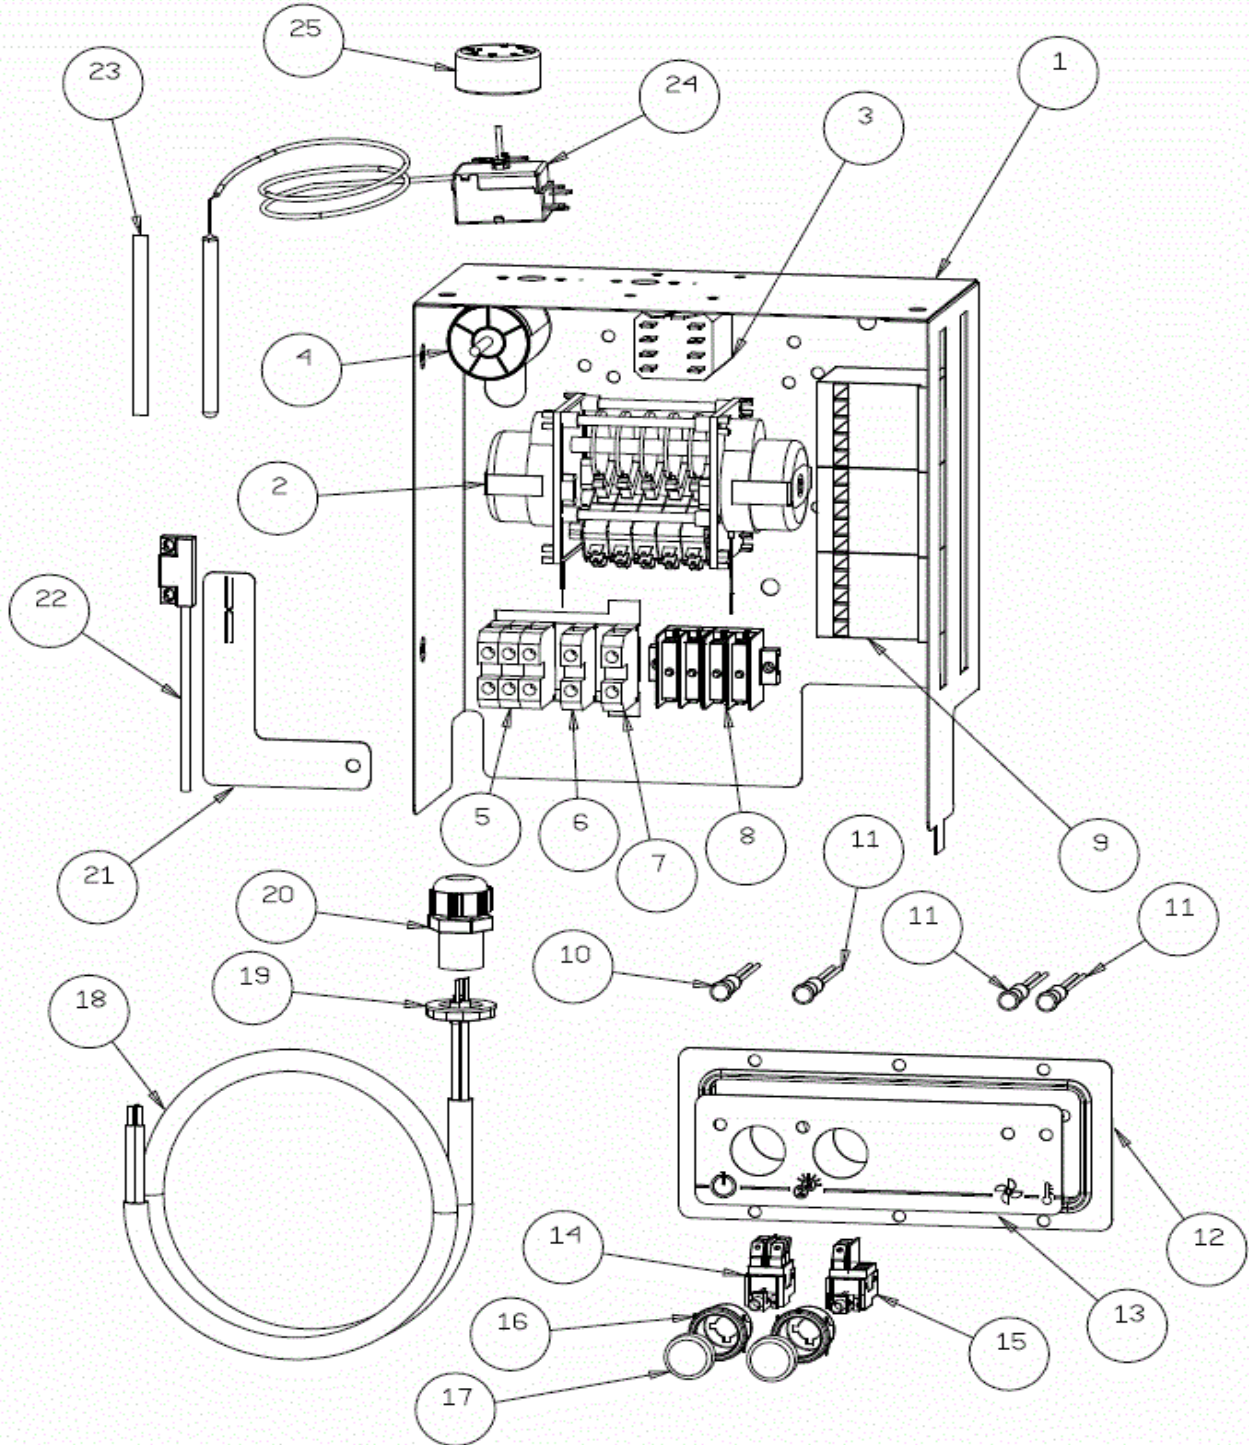

CABLAGGIO NE1000 TIMER MECCANICO

CABLAGGIO NE1000 TIMER MECCANICO

POS.	COD.	DESCRIZIONE
1	908262	CASSETTA ELETT. CAPOTE 2014
2	907183	TIMER 75/120/180" 1000-1300
3	905476	RELE MICRO PORTA 230V
4	902107	FILTRO ANTIDISTURBO TRIFASE
5	TR3178	MORSETTO 3P 16MM PASSANTE UNIVERSALE
6	904166	MORSETTO 1P 16MM
7	904163	MORSETTO 1P 16MM TERRA
8	904167	MORSETTO QUADRIPOLORE CON SPALLA
9	907190	TELERUTTORE 9A 230V CON ATTUATORE LOVATO
10	903711	LAMP. SPIA Ø6 VERDE
11	903710	LAMP. SPIA Ø6 ARANCIO
12	904740	RETROT. NE1000 2011
13	909962	TARGA NE1000 2/3'
14	905314	INTERRUTTORE/DEVIATORE 6 FASTON INCLIN.
15	905317	INTERRUTTORE/DEVIATORE 3 FASTON INCLIN.
16	905344	SUPP. PULSANTE TONDO Ø 25 GIALLO
17	905330	TASTO TONDO Ø 25 BLU SCURO
18	906788	CAVO ALIMENTAZ. 5x2.5X3500
19	TR0138	GHIERA PRESSACAVO PG 21
20	TR0136	PRESSACAVO PG21
21	908504	SQUAD. REED N1000-N1300
22	909105	REED MAGNETICO N1000-N1300-LP57
23	904075	LAMELLA OTTONE
24	907110	TERMOSTATO BOILER BGM 0/90 1000MM
25	903982	MANOPOLA TERMOSTATO 0/90°