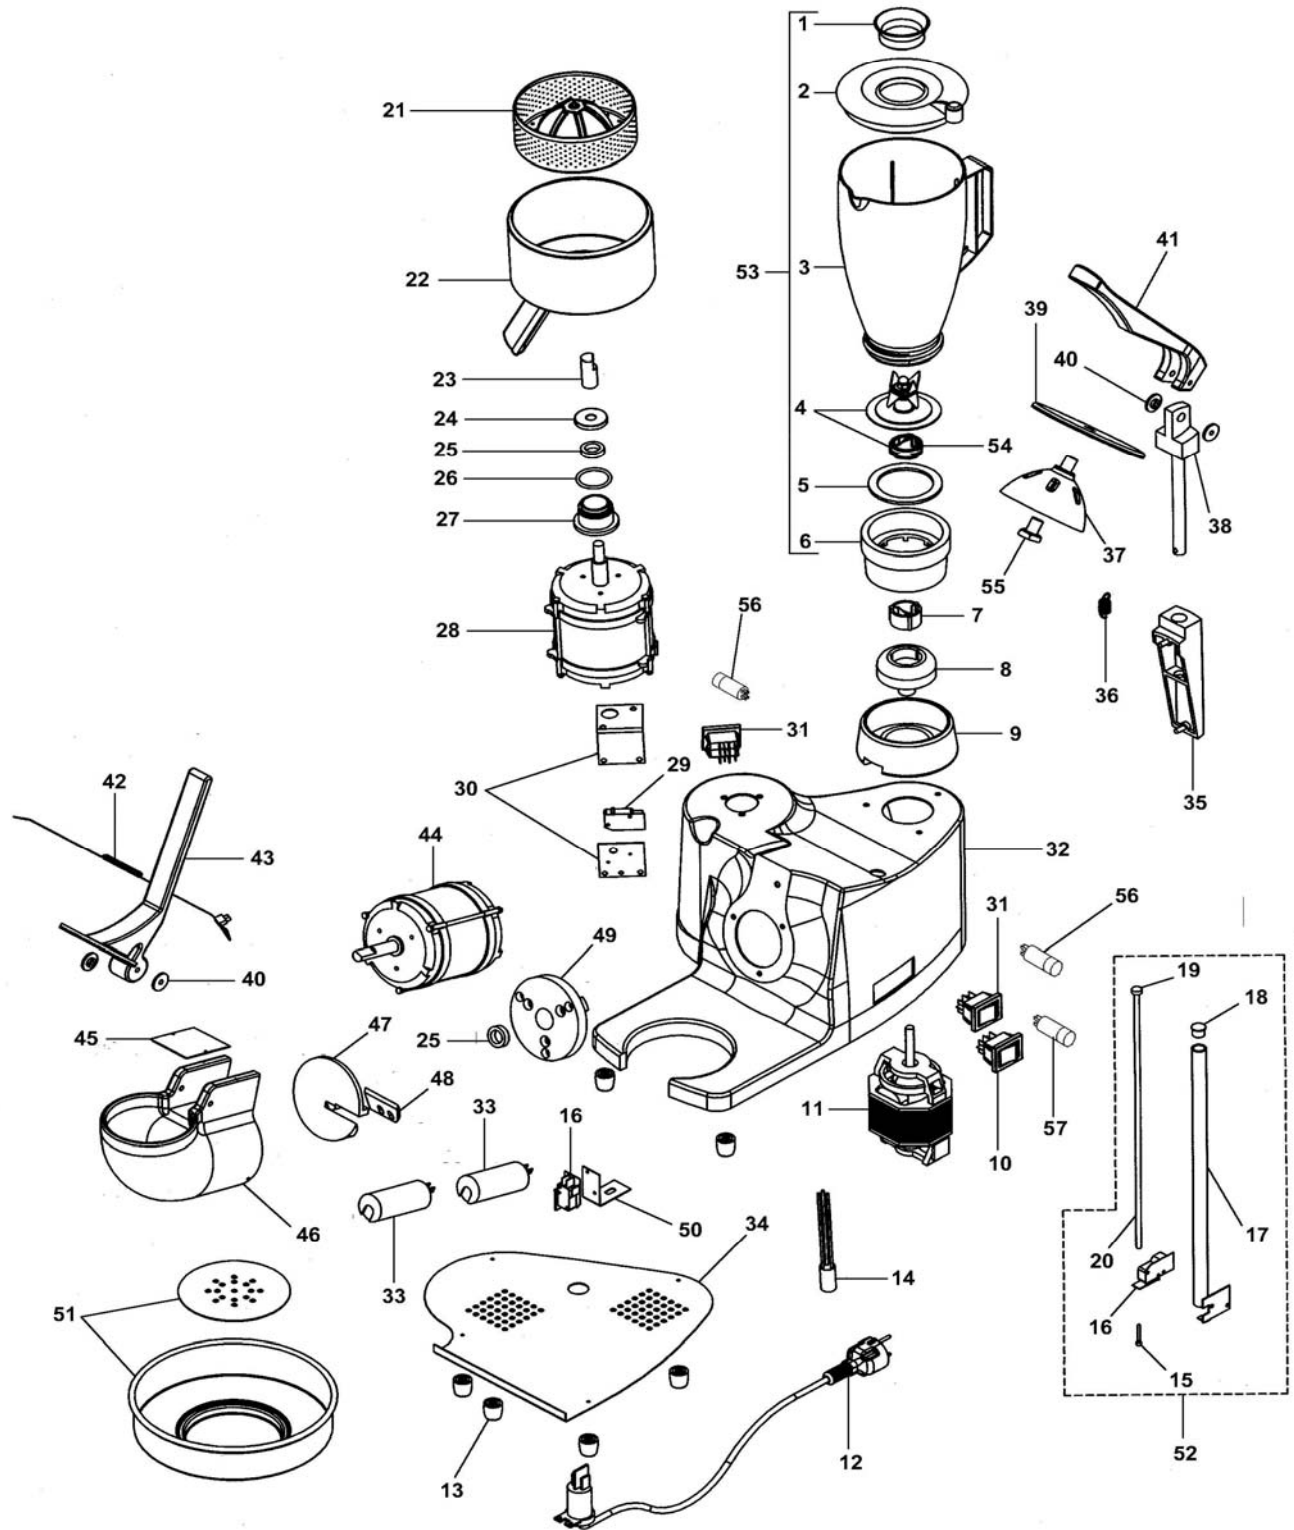

## GRUPPO MULTIPLO MOD.TFA3P MULTIPLE GROUP MOD.TFA3P

Rif No	Codice Code		Caratteristiche Characteristics	Descrizione Description
1	CO1408	☺		Imbuto Funnel
2	CO1407	☺		Coperchio Cover
3	CO1411	☺		Contenitore Tank
4	CO1401	☺		Lama Blade
5	CO1402	☺		Guarnizione Gasket
6	CO1403	☺		Supporto Support
7	CO1404	☺		Boccola Bush
8	CO1406			Supporto Support
9	CO1414			Base Base
10	CO1418		01/06/04 f.p.(*)	Interruttore Switch
11	CO1409		230V/1Ph/50-60Hz	Motore Motor
12	CO1420		1Ph+N+Gnd	Cavo elettrico Electric cable
13	CO1421			Piedino Foot
14	CO1419	☺		Filtro Filter
15	CO1423			Perno Pivot
16	CO1424	☺		Microinterruttore Microswitch
17	CO1428			Tube Tube
18	CO1427			Tappo Tap
19	CO1426			Battuta Stop
20	CO1425			Asta Rod
21	CO1405			Cono Cone
22	CO1447			Contenitore Tank
23	CO1448			Albero Shaft
24	CO1449			Rosetta Washer
25	CO1436	☺	15x24x7	Paraolio Oil seal
26	CO1454			Guarnizione Gasket
27	CO1455			Supporto Support
28	CO1456		230V/1Ph/50-60Hz	Motore Motor
29	CO1457	☺		Microinterruttore Microswitch
30	CO1458			Staffa Bracket
31	CO1445		01/06/04 f.p.(*)	Interruttore Switch
32	CO1468			Carcassa Housing
33	CO1442		10µF	Condensatore Condenser
34	CO1469			Fondo Bottom
35	CO1466			Copertura Covering
36	CO1465			Molla Spring
37	CO1463			Tampone Pad
38	CO1464			Asta Rod
39	CO1461			Disco Disk
40	CO1434			Boccola Bush
41	CO1410			Leva Lever
42	CO1431			Cavo Cable
43	CO1432			Leva Lever
44	CO1433		230V/1Ph/50-60Hz	Motore Motor
45	CO1439			Piastra Plate
46	CO1440			Bocca Casing
47	CO1438			Copertura Covering
48	CO1437			Lama Blade
49	CO1435			Supporto Support
50	CO1443			Staffa Bracket
51	CO1441			Contenitore Tank
52	CO1422		Assembly	Microinterruttore Microswitch
53	ACBP150L		Blade	Contenitore Tank
53	ACBP150C		Cone	Contenitore Tank
54	CO1757			Giunto Joint
55	SL3131	☺		Vite Screw
56	CO4686	☺	1 speed	Interruttore Switch
57	CO4687	☺	2 speed	Interruttore Switch