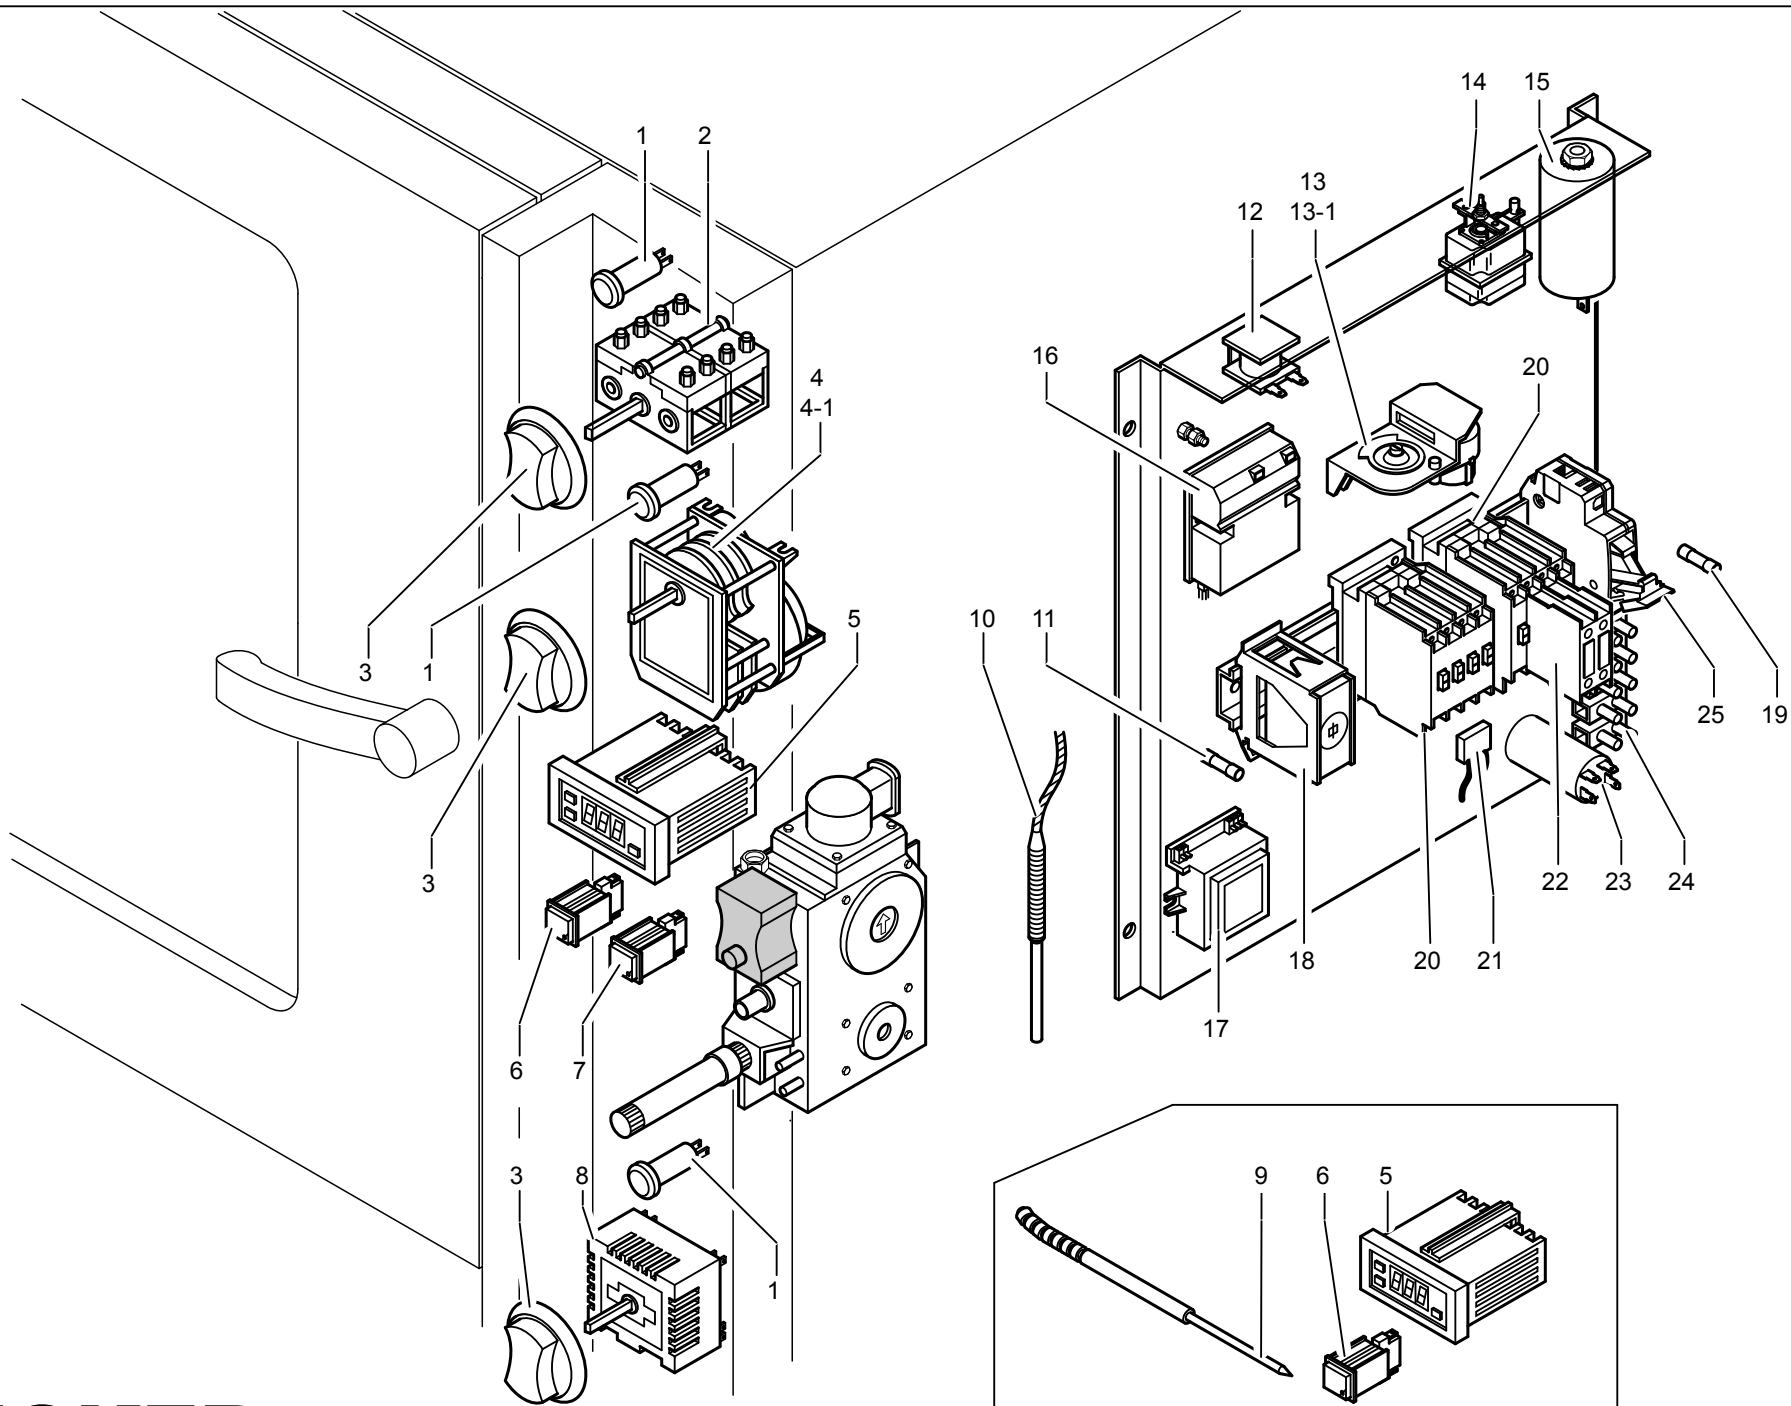

FGP 080

**JOKER**

TAV. 730

FORNI TAV. 730	1	GAFOC00030	AS.CERN.SUP.SX P.F.FCV.	CHARNIÈRE SUPÉRIEURE GAUCHE	INGE PIN SUPER.LEFT	TÜRANGEL OBEN LINKS
FORNI TAV. 730	10	RTFOC00337	ANELLO INT.GRADINO MAN.P.F.FCV	ANNEAU INTERIEUR EPAISSEUR	INNER RING	INNENRING
FORNI TAV. 730	11	161597	AS. CASSETTO SX INT. P.F.	GROUPE BASSIN GAUCHE	UNIT DRAWER LEFT	GRUPPE SCHUBLADE LINKE
FORNI TAV. 730	1-1	GAFOC00213	AS.CERN.SUP.DX P.F.FCV	CHARNIÈRE SUPÉRIEURE DROITE	INGE PIN SUP. RIGHT	TÜRANGEL RECHTS
FORNI TAV. 730	11-1	161600	AS. CASSETTO DX INT. P.F.	GROUPE BASSIN DROITE	UNIT DRAWER RIGHT	GRUPPE SCHUBLADE RECHTS
FORNI TAV. 730	12	161135	CASSETTO SX	BASSIN GAUCHE	TRAY LEFT	SCHUBLADE LINKS
FORNI TAV. 730	12-1	161574	CASSETTO DX	BASSIN DROITE	TRAY RIGHT	SCHUBLADE RECHTS
FORNI TAV. 730	13	RTFOC00413	PIEDINO+T.OTTAG.FGC065/87,5	PIED	FOOT	FUSS
FORNI TAV. 730	14	RTFOC00711	MICROINT.FCV. RMP UNIPOL.30907	MICRO-INTERRUPTEUR PORTE DU FOUR	MICRO OVEN DOOR	MIKRO OFENTÜR
FORNI TAV. 730	15	GAFOC00201	AS.CRUSCOTTO FGC100/1	PANNEAU DE CONTRÔLE	CONTROL PANEL	STIRNBRETT
FORNI TAV. 730	16	PAFOC00542	FIANCO DX FGC100/1	CÔTÉ DROITE	RIGHT SIDE	RECHTE SEITE
FORNI TAV. 730	17	PAFOC00545	POSTERIORE INOX FGC100/1	PANNEAU POSTERIEUR	BACK PANEL	HINTEN
FORNI TAV. 730	18	GAFOC00194	AS.COPERCHIO FGC100/1	COUVERCLE EXT.	COVER EXT.	ABDECKUNG
FORNI TAV. 730	19	PAFOC00543	FIANCO SX FGC100/1	CÔTÉ GAUCHE	LEFT SIDE	LINKE SEITE
FORNI TAV. 730	2	161169	GR. VETRO INT. SX/DX	GROUPE VERRE INTERIEUR GAUCHE/DROITE	INNER UNIT GLASS LEFT/RIGHT	GRUPPE INNENGLAS RECHTS/LINKE
FORNI TAV. 730	20	161502	AS. GHIERA BLOCCO VETRO	GROUPE BAGUE BLOCCO VERRE	UNIT LUCKING GLASS NUT	GRUPPE GEFESTIGUNGSMUTTER GLAS
FORNI TAV. 730	21	GAFOC00027	AS.C/FORO CASS.FCV.	COUVRE TROU	PLUG	LOCHABDECKUNGSPFROPFEN
FORNI TAV. 730	22	RTFOC00555	AT.GRIGLIA LAT.F.FCV	ATTAQUE GRILLE LATÉRALE	GRILL CONNECTION SIDE	GRILLAUFPLAGE SEITE
FORNI TAV. 730	23	RTFOC00476	ASTA TRAS.SCA.COND.FEC060/1NIC	BARRE TRANSVERSAL	ROD TRANSVERS.	STAB
FORNI TAV. 730	24	RTFOC00507	ASTA ANT.SCA.COND.FGC060/1 NIC	BARRE ANTÉRIEUR	ROD ANTERIOUR	STAB VORNE
FORNI TAV. 730	25	161660	MANOP.COND.FCV.TURCH.EKK25B	BOUTON	KNOB	DREHGRIF
FORNI TAV. 730	26	RTFOC00382	*CORNICHE FIS.VETRO P/LAMP.FCV	CADRE DU PORTELAMPE	MOULDING P/LAMP	UMRAHMUNG P/LAMPE
FORNI TAV. 730	27	161283	GUARNIZIONE P/LAMPADA	GARNITURE DU PORTELAMPE	GASKET P/LAMP	DICHTUNG P/LAMPE
FORNI TAV. 730	28	RTFOC00201	*VETRO P/LAMPADA FCV.	VERRE DU PORTELAMPE	GLASS P/LAMP	GLAS P/LAMPE
FORNI TAV. 730	29	RTFOC00036	PORTA LAMPADA	PORTELAMPE	DOOR LAMP	PORTA LAMPE
FORNI TAV. 730	3	161161	AS. PORTA FORNO SX	PORTE DU FOUR GAUCHE	OVEN DOOR LEFT	OFENTÜR LINKS
FORNI TAV. 730	30	RTFOC00037	LAMPADA	LAMPE	LAMP	LAMPE
FORNI TAV. 730	31	RTFOC00009	GANCIO	CROCHET	HOOK	HAKEN
FORNI TAV. 730	3-1	161570	AS. PORTA FORNO DX	PORTE DU FOUR DROITE	OVEN DOOR RIGHT	OFENTÜR RECHTS
FORNI TAV. 730	32	RTFOC00005	ZOCCOLO ESTERNO	GODET EXTÉRIEUR	OUTWARD BASE	SOCKEL AUSSEN
FORNI TAV. 730	33	GAFOC00051	SERRATURA	SERRURE	LOCK	SCHLOSS
FORNI TAV. 730	34	RTFOC00057	ZOCCOLO CENTRALE	GODET CENTRAL	CENTRAL BASE	SOCKEL ZENTRAL
FORNI TAV. 730	35	161513	MOLLA FERMO GHIERA	RESSORT DE LA SERRURE DU VIROLE	FERRULE LOCK SPRING	FEDER DES MUTTER-SCHLOSSES
FORNI TAV. 730	36	RTMIN00114	DADO CECO M6	ECROU	NUT	MUTTER
FORNI TAV. 730	37	161581	AS. PROTEZ. SERRATURA DX	GROUPE PROTECTION SERRURE DROITE	UNIT RIGHT LOCK PROTECTION	GRUPPE SHUTZSCHLOSS RECHTZ
FORNI TAV. 730	37-1	161166	AS. PROTEZ. SERRATURA SX	GROUPE PROTECTION SERRURE GAUCHE	UNIT LEFT LOCK PROTECTION	GRUPPE SHUTZSCHLOSS LINKE
FORNI TAV. 730	38	161411	GUARNIZIONE CRUSCOTTO	GARNITURE PANNEAU DE CONTRÔLE	CONTROL PANEL GASKET	DICHTUNGSTIRNBRETT
FORNI TAV. 730	39	RTFOC00722	GUARNIZIONE FACCIATA	GARNITURE DEVANTURE	GASKET FACE	DICHTUNG OFENVORDERWAND
FORNI TAV. 730	4	161172	VETRO ESTERNO SX/DX	VERRE EXTER GAUCHE/DROITE	EXTERNAL GASKET LEFT/RIGHT	EXTERNER GLAS RECHTS/LINKE
FORNI TAV. 730	40	161494	DISTANZIALE VETRO	ENTRTOISE VERRE	GLASS SPACER	DISTANZSTÜCK GLAS
FORNI TAV. 730	41	161477	GOMMINO PORTA FORNO	BOUCHON DE LA PORTE	DOOR RUBBER CAP	TÜRGUMMI
FORNI TAV. 730	42	AFC0000090	CAMINO ANTIVENTO	CHEMINÉE ANTIVENT	CHIMNEY	KAMIN WINDSCHUTZ
FORNI TAV. 730	5	161482	GUARNIZIONE VETRO ESTERNO	GARNITURE VERRE EXTÉR.	EXTERNAL GASKET GLASS	EXTERNER GLASDICHTUNG
FORNI TAV. 730	6	PAFOC00583	CERN.INF.P.F.DX FCV	CHARNIÈRE INFÉRIEUR DROITE PORTE DU FOUR	INGE PIN INF. RIGHT	TÜRANGEL INF. RECHTS
FORNI TAV. 730	6-1	161387	CERN.INF.P.F.SX FCV	CHARNIÈRE INFÉRIEUR GAUCHE PORTE DU FOUR	INGE PIN INFER.LEFT	TÜRANGEL UNTENLINKS
FORNI TAV. 730	7	160912	MANIGLIA	POIGNÉE	HANDLE	HANDGRIF
FORNI TAV. 730	8	RTFOC00338	ANELLO EST.MAN.P.F.FCV.	ANNEAU EXT. POIGNÉE PORTE DU FOUR	OUTWARD RING OVEN DOOR HANDLE	HANDGRIF
FORNI TAV. 730	9	160911	BASSETTA MANIGLIA	EPAISSEUR POIGNÉE	HANDLE	HANDGRIF