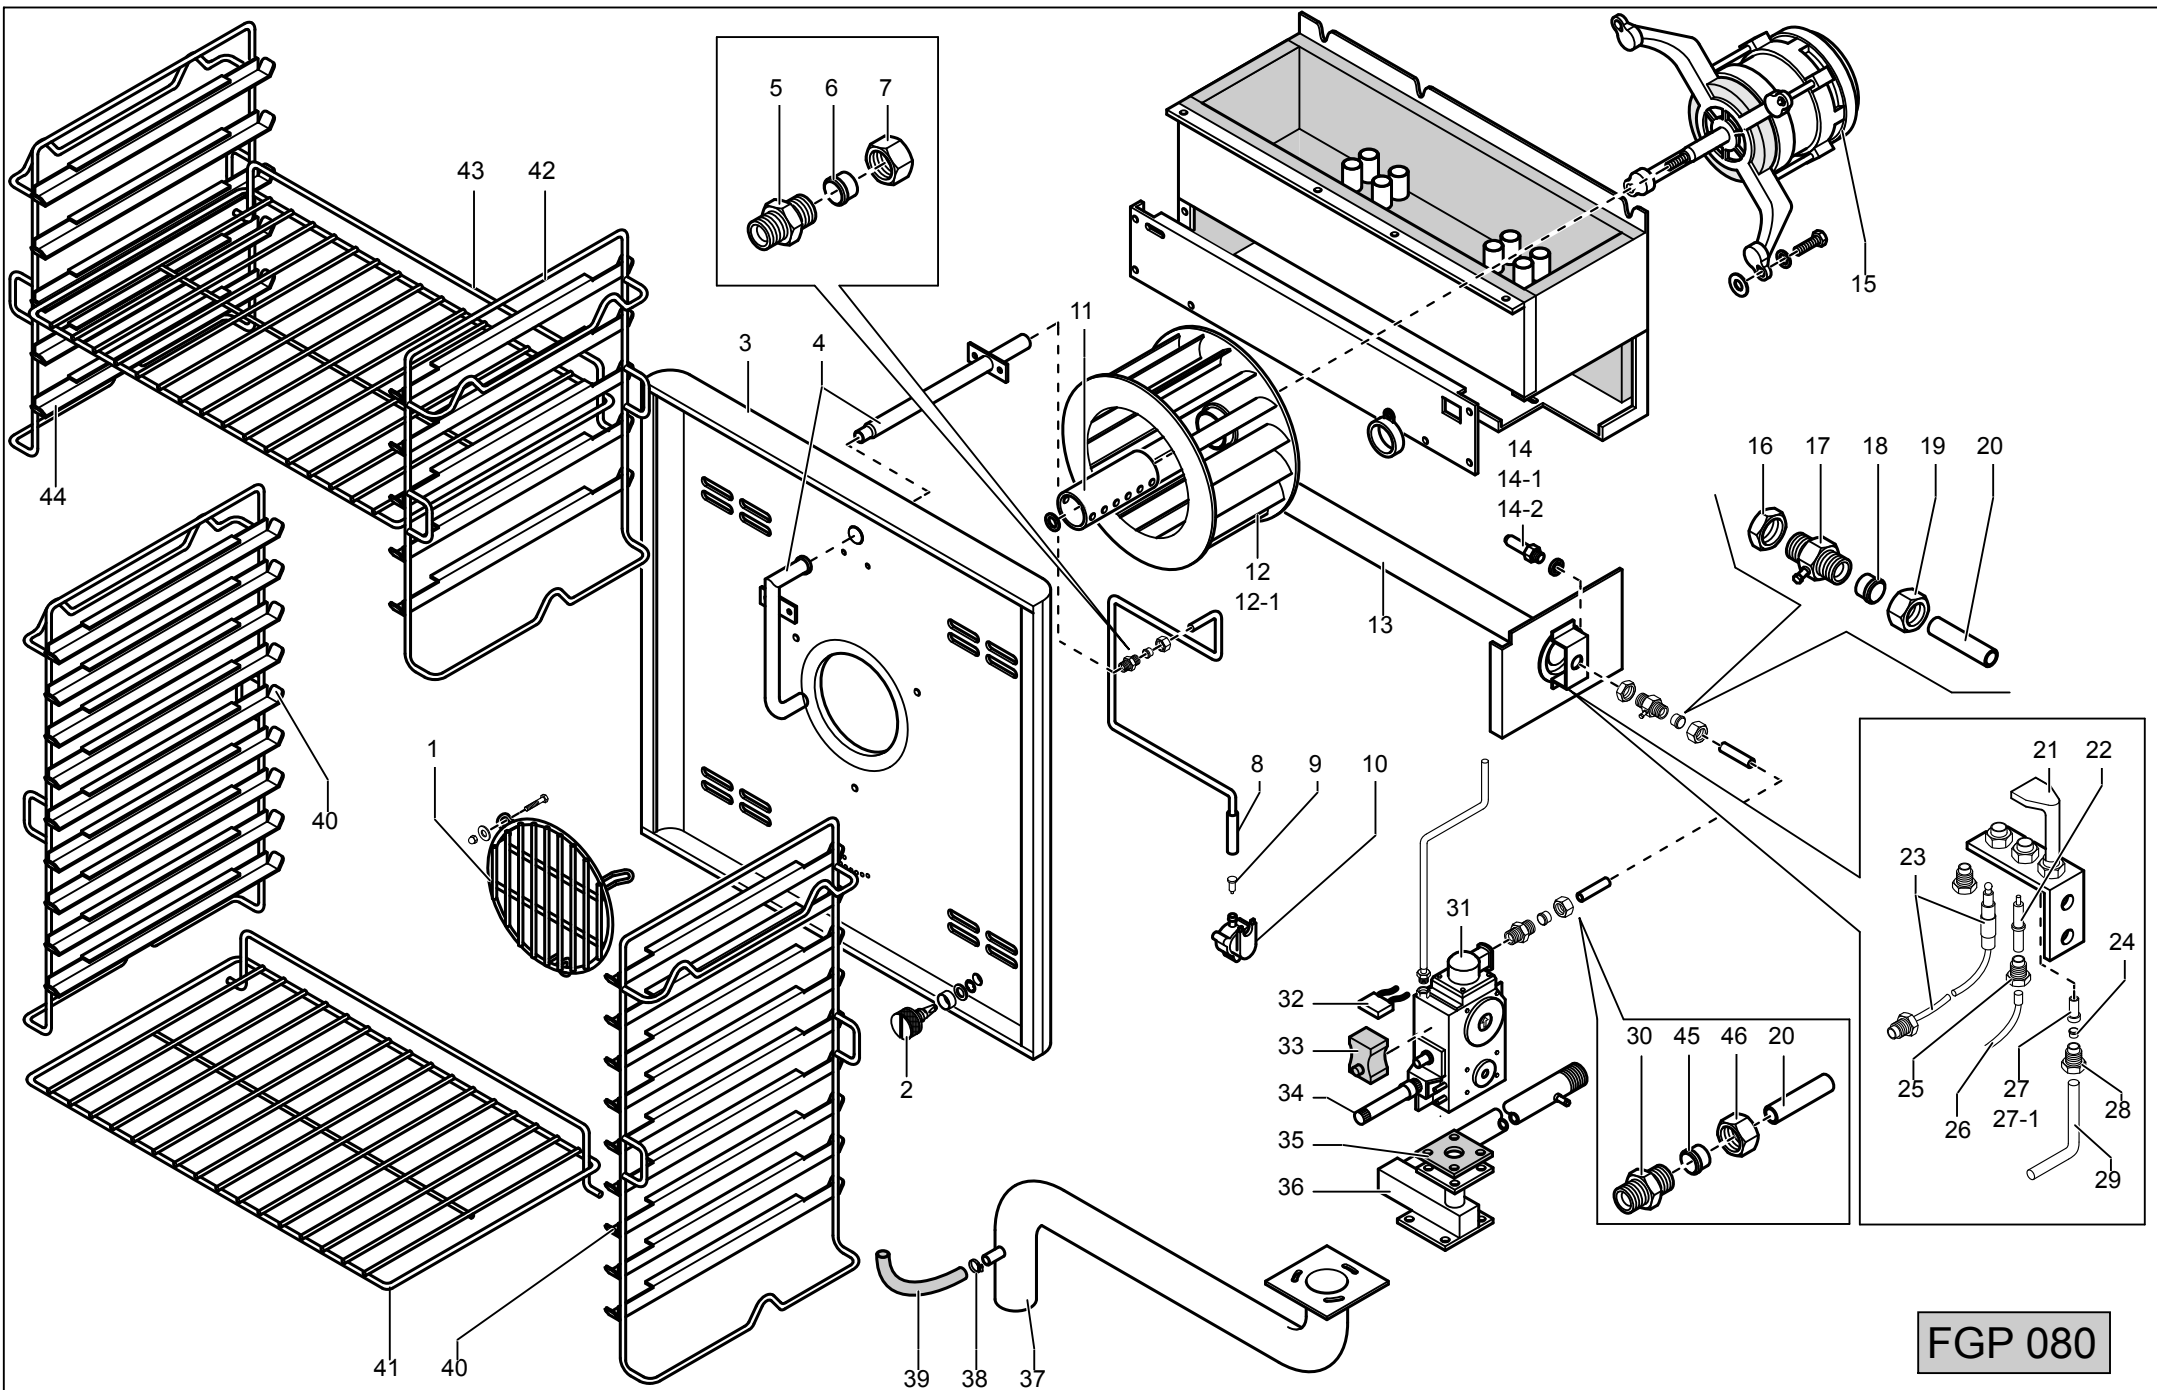

FGP 080

FORNI TAV. 731	1	RTFOC00174	GRIGLIA PROT.VENT.FCV.INOX	GRILLE DE PROTECTION	GRILL IMPELLER PROTECTION	SCHUTZGITTER SCHORNSTEIN
FORNI TAV. 731	10	RTFOC00022	ELETTROVALVOLA	SOUPAPE	ELECTRIC VALVE	ELEKTROVENTIL
FORNI TAV. 731	11	RTFOC00437	NEBULIZZATORE FGC065	NÉBULISATEUR	DISTRIBUTOR	ZERSTÄUBER
FORNI TAV. 731	12	RTFOC00517	GIRANTE VENT.10G D.270 P.R.	MOBILE 50HZ	IMPELLER 50HZ	LAUFRAD 50HZ
FORNI TAV. 731	12-1	RTFOC00530	GIRANTE VENT.10G D270 P.R.60HZ	MOBILE 60HZ	IMPELLER 60HZ	LAUFRAD 60HZ
FORNI TAV. 731	13	GAFOC00073	AS.BRUC.FGC100	BRÛLEUR	BURNER	BRENNER
FORNI TAV. 731	14	RTCP800168	INIET.1/4"D.3.20 K	INJECTEURG.20 20MBAR 315K	INJECTORG.20 20MBAR 315K	EINSPRITZERG.20 20MBAR 315K
FORNI TAV. 731	14-1	RTFOC00233	INIET.1/4"D.1.95 K	INJECTEURGPL 29 37MBAR195K	INJECTORGPL 29 37MBAR195K	EINSPRITZERGPL 29 37MBAR195K
FORNI TAV. 731	14-2	RTCP800016	INIET.1/4"D.1.70 K	INJECTEURGPL 29/ 37MBAR170K	INJECTORGPL 29/ 37MBAR170K	EINSPRITZERGPL 29/ 37MBAR170K
FORNI TAV. 731	15	RTFOC00066	MOTORE VENT.FEC100 M8035E31761	MOTEUR	MOTOR	MOTOR
FORNI TAV. 731	16	RTCP800013	DADO 1/2" ESAGONALE 27 X 7	ECROU1/2"	NUT 1/2"	MUTTER 1/2"
FORNI TAV. 731	17	RTCP800012	SUPPORTO INIET.1/2"BRUC.GBR	SUPPORTO INJECTEUR	SUPPORT INJECTOR 1/2"	HALTERUNG EINSPRITZER
FORNI TAV. 731	18	RTBF800137	BICONO D.14 ART.182 GBR	BICONE D.14	DOUBLE CONE D.14	DOPPELKONUS D.14
FORNI TAV. 731	19	RTBF800015	CALOTTA D.14 ART.181 GBR	ECROU D.14	NUT D.14	MUTTER D.14
FORNI TAV. 731	2	RTFOC00334	AT.RAPIDO K1610/TA16/C16X	ATTAQUE RAPIDE	CONNECTION	SCHNELLANSCHLUSS
FORNI TAV. 731	20	RTFOC00490	TU.AL.BRUC.FGC060/1	TUYAU D'ALIMENTATION DU BRÛLEUR	PIPE.BURNERCHAMBER	ROHR .KAMMER
FORNI TAV. 731	21	RTCP800034	CORPO PIL.G100 SIT0140026	VEILLEUSE	PILOT BODY	PILOTBRENNER
FORNI TAV. 731	22	RTCP800033	CAND.ROT.G100 CAST0772183	BOUGIE OXIDE RONDO	SPARK PLUG	ZÜNDKERZE
FORNI TAV. 731	23	RTFOC00241	TERMOCOPPIA INT/BIF	THERMOCOUPLE INT/BIF	THERMOELEMENT INT/BIF	THERMOELEMENT
FORNI TAV. 731	24	RTCU800183	BICONO D.6 G4SF SIT0957010	BICONE D.6	DOUBLE CONE D.6	DOPPELKONUS D.6
FORNI TAV. 731	25	RTCU900215	RACCORDO CAND.PIL.ST.0974037	RACCORD BOUGIE D'ALLUMAGE	UNION SPARK PLUG	ANSCHLUSS ZÜNDKERZE
FORNI TAV. 731	26	RTCU700005	CAVO ACC.F.FCV/140(B+C)	CABLE D'ALLUMAGE	CABLE FOR PIEZO LIGHTING	KABEL ANZ ÜNDER
FORNI TAV. 731	27	RTCP800041	INIET.PIL.D.019 G100 0977092	INJECTEUR VEILLEUSE Ø 0,19 POUR GPL	INJECTOR PILOT Ø 0,19 FOR LPG	FLÜSSIGGASEINSPRITZER Ø 0,19
FORNI TAV. 731	27-1	RTCP800040	INIET.PIL.D.036 G100 0977091	INJECTEUR POUR VEILLEUSE Ø 0,36	PILOT INJECTOR Ø 0,36	PILOTBRENNEREINSPRITZER Ø 0,36
FORNI TAV. 731	28	RTCU800182	CALOTTA AC.D.6 G4SF SIT0958047	CALOTTE D.6	CAP D.6	MUTTER D.6
FORNI TAV. 731	29	RTFOC00491	TU.PILOTA BRUC.FGC060/1	INJECTEUR BRÛLEUR PILOTBRENNER	BURNERPIPE	ROHR PILOTBRENNER
FORNI TAV. 731	3	PAFOC00566	CONV.ARIA FGC100/1	CONVOYEUR DE L'AIR	CHIMNEY	SCHORNSTEIN
FORNI TAV. 731	30	RTCP900087	NIPLES CP OT/M/1/2"XM20/D.14	NIPLES 1/2" X M20	NIPLES 1/2" X M20	NIPPEL 1/2" X M20
FORNI TAV. 731	31	RTFOC00095	VALVOLA GAS	VALVE GAS	VALVE GAS	VENTIL GAS
FORNI TAV. 731	32	RTFOC00023	A/DISTURBO FCV.F43LN3100ZF00K	ANTI-PERTURBATION	ANTIJAMMING FILTER	FILTER A/STÖRUNG
FORNI TAV. 731	33	RTFOC00188	*MAGNETE+CAVI V.FGC060 0006245	MAGNETO	MAGNET	MAGNET
FORNI TAV. 731	34	RTFOC00391	PROLUNGA VALV.TURCHESE 1529770	RALLONGE VALVE	VALVE EXTENSION	VERLÄNGERUNG VENTIL
FORNI TAV. 731	35	RTFOC00100	GUARNIZ.AS.RAMPA FGC060	GARNITURE RAMPE DU GAZ	GASKET RAMP GAS	DICHTUNG RAMPE GAS
FORNI TAV. 731	36	RTFOC00327	AS.RAMPA FGC100 ZINC.	RAMPE DU GAZ	RAMP GAS	RAMPE GAS
FORNI TAV. 731	37	RTFOC00475	RAMPA SC.COND.FGC100/1	RAMPE DE DÉCHARGEMENT CONDENSE	RAMP CONDENSE	RAMPE DUNSTABZUG
FORNI TAV. 731	38	RTMIN00304	FASCETTA	BANDE	CLAMP	SHELLE
FORNI TAV. 731	39	MPGOM12T00	TUBO GOMMA	TUBE EN CAOUTCHAUC	RUBBER PIPE	ROHR GUMMI
FORNI TAV. 731	4	RTFOC00492	TU.UMIDIFICATORE FEC100/1	HUMIDIFICATEUR	HUMIDIFIER	BEFEUCHTER
FORNI TAV. 731	40	RTFOC00527	GRIGLIA LAT. DX-SX GN 1/1	GRILLE LATÉRALE DROITE-GAUCHE GN 1/1	GRILL SIDERIGHT-LEFT GN 1/1	GRILL SEITERECHTS-LINKS GN 1/1
FORNI TAV. 731	40	RTFOC00527	GRIGLIA LAT.FCVM/10G INOX	GRILLE LATÉRALE DROITE -GAUCHE	GRILL SIDERIGHT -LEFT	GRILL SEITERECHTS -LINKS
FORNI TAV. 731	41	RTFOC00175	GRIGLIA FORNO GN 1/1	GRILLE DU FOUR GN 1/1	GRILL OVEN GN 1/1	GRILL HERD GN 1/1
FORNI TAV. 731	42	RTFOC00590	GRIGLIA LAT.DX F.FCVP/8G INOX	GRILLE LATÉRALE DROITE PÂTISSERIE	GRILL SIDERIGHT PASTRY	GRILL SEITE RECHTS KUNSTSTOFF
FORNI TAV. 731	43	RTFOC00083	GRIGLIA PASTIC.	GRILLE PÂTISSERIE	GRILL PASTRY	GRILL GEBÄCK
FORNI TAV. 731	44	RTFOC00591	GRIGLIA LAT.SX F.FCVP/8G INOX	GRILLE LATÉRALE GAUCHE PÂTISSERIE	GRILL SIDELEFT PASTRY	GRILL SEITE LINKS KUNSTSTOFF.
FORNI TAV. 731	45	RTCP900088	BICONO D.14 CP	BICONE	DOUBLE CONE	DOPPELKONUS
FORNI TAV. 731	46	RTCP900089	CALOTTA OT.D.14 CP	ECROU	NUT	MUTTER
FORNI TAV. 731	5	RTFOC00557	INIET.UMIDIF.FCV D.1.5	INJECTEUR HUMIDIFICATEUR	INJECTOR HUMIDIFIER	EINSPRITZER BEFEUCHTER
FORNI TAV. 731	6	RTCU900018	BICONO D.6 PEL0905	BICONE POUR TUBE Ø 6	BICONE FOR PIPE Ø 6	ZWEIKEGEL Ø 6
FORNI TAV. 731	7	RTFOC00020	CALOTTA UMIDIF.FCV.	ECROU	NUT	MUTTER