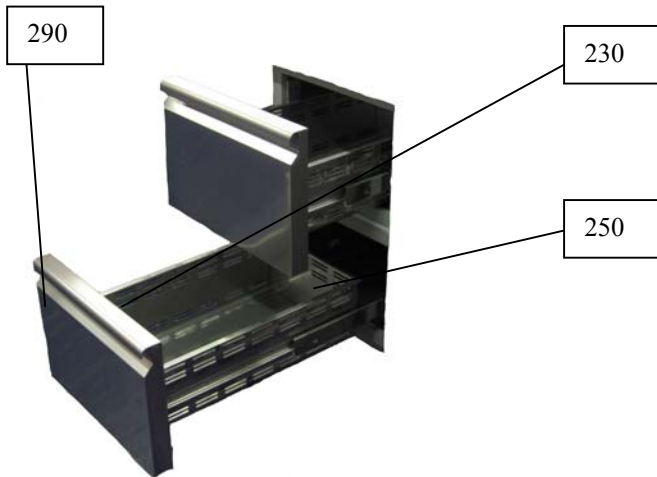

**CASSETTIERE
DRAWERS
SCHUBLADEN
TIROIRS**