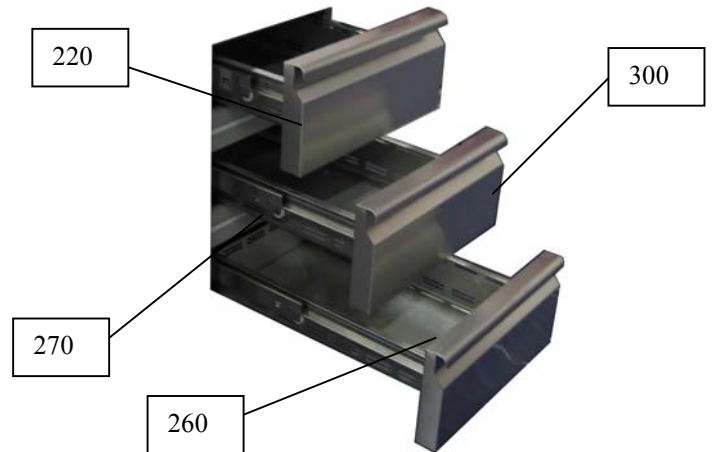

**CASSETTIERE
DRAWERS
SCHUBLADEN
TIROIRS**